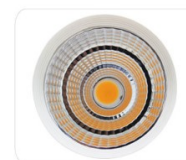

LED светильник на шине PROLUMEN TL белый 10W 1000lm 15° теплый белый 3000K (13827)

код изделия : 13827
бренд: [PROLUMEN](#)
питание: 230V
мощность: 10W
световой поток: 1000люменов
эффективность светильника: 100lm/W
температура света (CCT): 3000K
угол излучения: 15°
источник света: [CREE LED](#)
CRI: 80
срок службы СИД: 50000h
цвет корпуса: белый
материал корпуса: алюминий
поливка: полуматовая
блок питания: [LIFUD](#)
рабочая среда: для внутреннего использования
сертификаты: CE, RoHS
класс энергопотребления: A+
гарантия: 5 лет

цена: €45,83+HCO
цена: €55,00 с HCO

Ra>80
50000Hours

CREE COB Chip
CRI>80/90Ra
High bright: 100-120lm/w