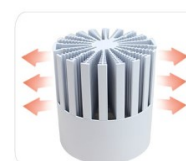

Heat dissipation

Housing: white, black, silver for your option.