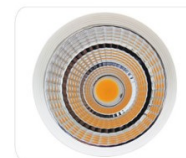

LED светильник на шине PROLUMEN TL белый 10W 1000lm 38° теплый белый 3000K (13828)

код изделия : 13828
бренд: [PROLUMEN](#)
питание: 230V
мощность: 10W
световой поток: 1000люменов
эффективность светильника: 100lm/W
температура света (CCT): 3000K
угол излучения: 38°
источник света: [CREE LED](#)
CRI: 80
срок службы СИД: 50000h
цвет корпуса: белый
материал корпуса: алюминий
поливка: полуматовая
блок питания: [LIFUD](#)
рабочая среда: для внутреннего использования
сертификаты: CE, RoHS
класс энергопотребления: A+
гарантия: 5 лет

цена: €45,83+HCO
цена: €55,00 с HCO

Ra>80
50000Hours

CREE COB Chip
CRI>80/90Ra
High bright: 100-120lm/w