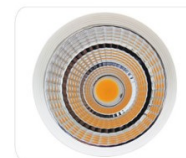

LED светильник на шине PROLUMEN TL белый 30W 3000lm 38° теплый белый 3000K (13830)

код изделия : 13830
бренд: [PROLUMEN](#)
питание: 230V
мощность: 30W
световой поток: 3000люменов
эффективность светильника: 100lm/W
температура света (CCT): 3000K
угол излучения: 38°
источник света: [CREE LED](#)
CRI: 80
срок службы СИД: 50000h
цвет корпуса: белый
материал корпуса: алюминий
поливка: полуматовая
блок питания: [LIFUD](#)
рабочая среда: для внутреннего использования
сертификаты: CE, RoHS
класс энергопотребления: A+
гарантия: 5 лет

цена: €55,00+HCO
цена: €66,00 с HCO
[Discount price]: €45,00 + HCO

Ra>80
50000Hours

CREE COB Chip
CRI>80/90Ra
High bright: 100-120lm/w