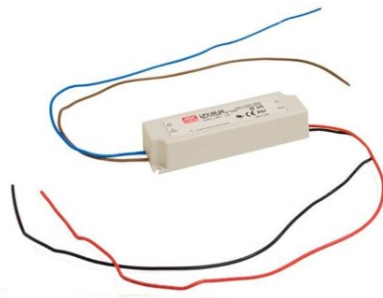

LED блок питания MEAN WELL 12V DC LPV-35-12 12V 36W IP67 (13916)

код изделия : 13916
бренд: [MEAN WELL](#)
питание: 12V
выходное напряжение: 12V
мощность: 36W
сила тока: 3A
степень защиты: IP67
высота: 30mm
ширина: 40mm
длина: 148mm
вес: 340g
в пакете: 1шт.
в ящике: 40шт.
материал корпуса: пластик
рабочая среда: для наружного
использования
рабочая температура: -30 ~ +65°C
сертификаты: CE, RoHS
гарантия: 3 лет

цена: €14,13+НСО
цена: €16,96 с НСО
Защита: от короткого замыкания,
перенапряжения, перегрузки. Выходы:
1