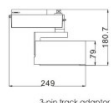

LED светильник на шине PROLUMEN Paris черный 30W 2700lm 38° дневной белый 4000K (LH4126)

код изделия : LH4126

бренд: [PROLUMEN](#)

питание: 230V

диммируемый: TRIAC

мощность: 30W

сила тока: 700mA

световой поток: 2700люменов

эффективность светильника: 90lm/W

температура света (CCT): 4000K

угол излучения: 38°

CRI: 90

срок службы СИД: 40000h

высота: 253mm

диаметр монтажного отверстия: 76mm

вес: 950g

в пакете: 1шт.

цвет корпуса: черный

материал корпуса: алюминий

рабочая среда: для внутреннего

использования

рабочая температура: -40°C - +50°C

сертификаты: CE, SAA, UL

класс энергопотребления: A+

гарантия: 3 лет

3-pin track adaptor