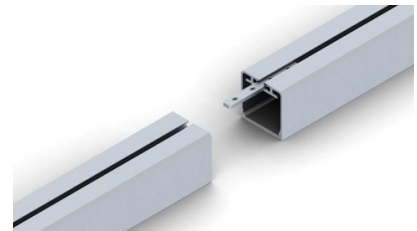

# Алюминиевый профиль SPL35 (14191)

код изделия : 14191  
высота: 35mm  
ширина: 35mm  
длина: 2000mm  
материал корпуса: алюминий  
поливка: коврик

цена: €50,00+HCO  
цена: €60,00 с HCO

POWER LINE 35 SMOOTH