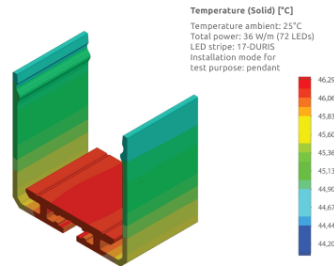

Алюминиевый профиль SPL35 (LH4191)

код изделия : LH4191
высота: 35mm
ширина: 35mm
длина: 2000mm
материал корпуса: алюминий
поливка: коврик

цена: €50,00+HCO
цена: €60,00 с HCO

POWER LINE 35 SMOOTH