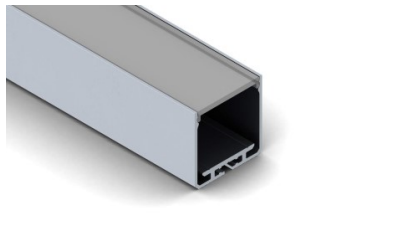

# Алюминиевый профиль SPL35 (14191)

код изделия : 14191  
высота: 35mm  
ширина: 35mm  
длина: 2000mm  
материал корпуса: алюминий  
поливка: коврик

цена: €50,00+HCO  
цена: €60,00 с HCO

POWER LINE 35 SMOOTH