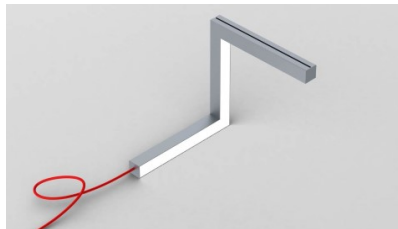

# Алюминиевый профиль SPL35 (14191)

код изделия : 14191  
высота: 35mm  
ширина: 35mm  
длина: 2000mm  
материал корпуса: алюминий  
поливка: коврик

цена: €50,00+HCO  
цена: €60,00 с HCO

POWER LINE 35 SMOOTH