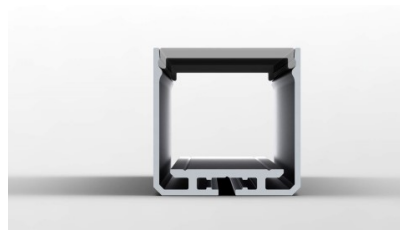

Алюминиевый профиль SPL35 (LH4191)

код изделия : LH4191
высота: 35mm
ширина: 35mm
длина: 2000mm
материал корпуса: алюминий
поливка: коврик

цена: €50,00+HCO
цена: €60,00 с HCO

POWER LINE 35 SMOOTH