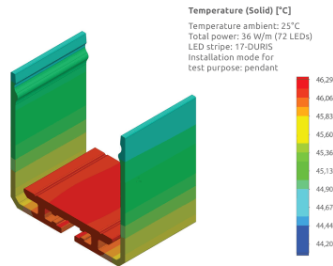

# Алюминиевый профиль SPL35 (14191)

код изделия : 14191  
высота: 35mm  
ширина: 35mm  
длина: 2000mm  
материал корпуса: алюминий  
поливка: коврик

цена: €50,00+HCO  
цена: €60,00 с HCO

POWER LINE 35 SMOOTH