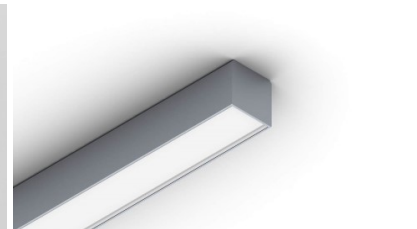

# Алюминиевый профиль SPL35 (14191)

код изделия : 14191  
высота: 35mm  
ширина: 35mm  
длина: 2000mm  
материал корпуса: алюминий  
поливка: коврик

цена: €50,00+HCO  
цена: €60,00 с HCO

POWER LINE 35 SMOOTH