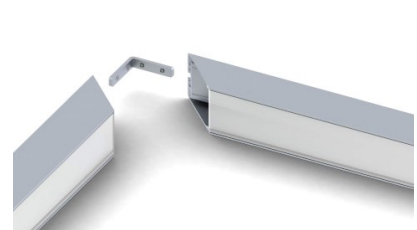

# Алюминиевый профиль SPL35 (14191)

код изделия : 14191  
высота: 35mm  
ширина: 35mm  
длина: 2000mm  
материал корпуса: алюминий  
поливка: коврик

цена: €50,00+HCO  
цена: €60,00 с HCO

POWER LINE 35 SMOOTH