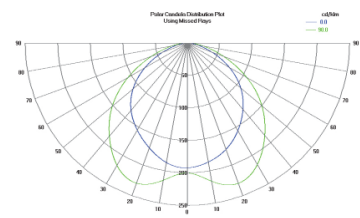

Алюминиевый профиль SPL35 (LH4191)

код изделия : LH4191
высота: 35mm
ширина: 35mm
длина: 2000mm
материал корпуса: алюминий
поливка: коврик

цена: €50,00+HCO
цена: €60,00 с HCO

POWER LINE 35 SMOOTH