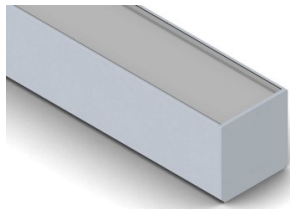

# Алюминиевый профиль SPL35 (14191)

код изделия : 14191  
высота: 35mm  
ширина: 35mm  
длина: 2000mm  
материал корпуса: алюминий  
поливка: коврик

цена: €50,00+HCO  
цена: €60,00 с HCO

POWER LINE 35 SMOOTH