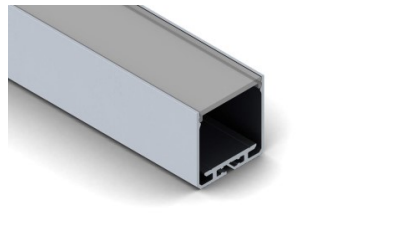

Алюминиевый профиль SPL35 (LH4191)

код изделия : LH4191
высота: 35mm
ширина: 35mm
длина: 2000mm
материал корпуса: алюминий
поливка: коврик

цена: €50,00+HCO
цена: €60,00 с HCO

POWER LINE 35 SMOOTH