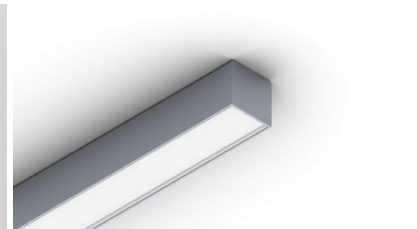

Алюминиевый профиль SPL35 (LH4191)

код изделия : LH4191
высота: 35mm
ширина: 35mm
длина: 2000mm
материал корпуса: алюминий
поливка: коврик

цена: €50,00+HCO
цена: €60,00 с HCO

POWER LINE 35 SMOOTH