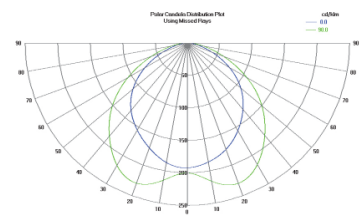

# Алюминиевый профиль SPL35 (14191)

код изделия : 14191  
высота: 35mm  
ширина: 35mm  
длина: 2000mm  
материал корпуса: алюминий  
поливка: коврик

цена: €50,00+HCO  
цена: €60,00 с HCO

POWER LINE 35 SMOOTH