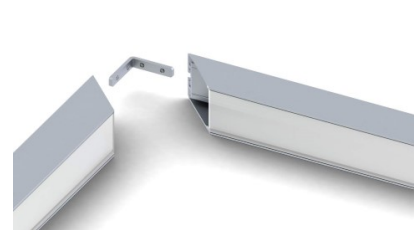

Алюминиевый профиль SPL35 (LH4191)

код изделия : LH4191
высота: 35mm
ширина: 35mm
длина: 2000mm
материал корпуса: алюминий
поливка: коврик

цена: €50,00+HCO
цена: €60,00 с HCO

POWER LINE 35 SMOOTH