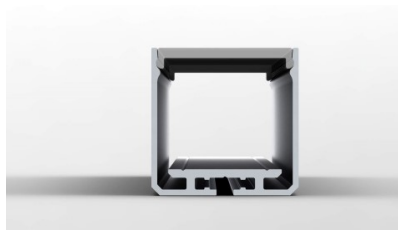

# Алюминиевый профиль SPL35 (14191)

код изделия : 14191  
высота: 35mm  
ширина: 35mm  
длина: 2000mm  
материал корпуса: алюминий  
поливка: коврик

цена: €50,00+HCO  
цена: €60,00 с HCO

POWER LINE 35 SMOOTH