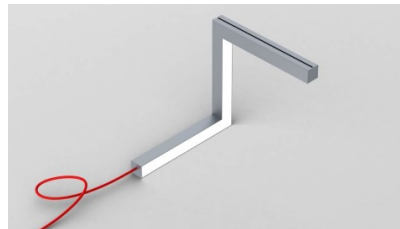

Алюминиевый профиль SPL35 (LH4191)

код изделия : LH4191
высота: 35mm
ширина: 35mm
длина: 2000mm
материал корпуса: алюминий
поливка: коврик

цена: €50,00+HCO
цена: €60,00 с HCO

POWER LINE 35 SMOOTH