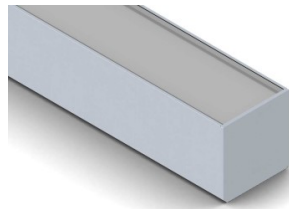

Алюминиевый профиль SPL35 (LH4191)

код изделия : LH4191
высота: 35mm
ширина: 35mm
длина: 2000mm
материал корпуса: алюминий
поливка: коврик

цена: €50,00+HCO
цена: €60,00 с HCO

POWER LINE 35 SMOOTH