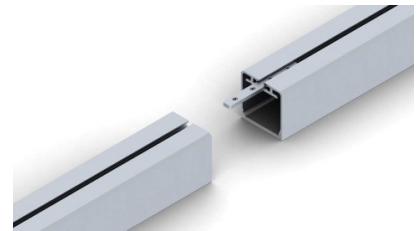

Алюминиевый профиль SPL35 (LH4191)

код изделия : LH4191
высота: 35mm
ширина: 35mm
длина: 2000mm
материал корпуса: алюминий
поливка: коврик

цена: €50,00+HCO
цена: €60,00 с HCO

POWER LINE 35 SMOOTH