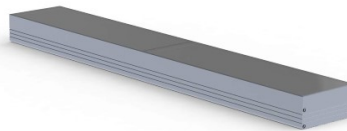

Алюминиевый профиль PLW80N (LH4202)

код изделия : LH4202
максимальная мощность: 35W/1m
высота: 35mm
ширина: 80mm
длина: 2000mm
материал корпуса: алюминий
полировка: коврик

цена: €70,00+HCO
цена: €84,00 с HCO

POWER LINE WIDE 80mm

SCALE 1 : 1