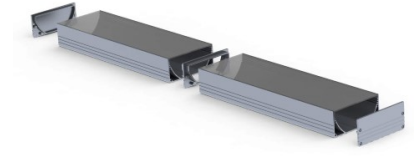

Алюминиевый профиль PLW80N (LH4202)

код изделия : LH4202
максимальная мощность: 35W/1m
высота: 35mm
ширина: 80mm
длина: 2000mm
материал корпуса: алюминий
полировка: коврик

цена: €70,00+HCO
цена: €84,00 с HCO

POWER LINE WIDE 80mm

SCALE 1 : 1