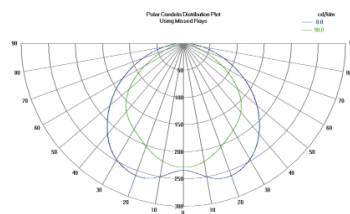

# Алюминиевый профиль PLW80N (LH4202)

код изделия : LH4202  
максимальная мощность: 35W/1m  
высота: 35mm  
ширина: 80mm  
длина: 2000mm  
материал корпуса: алюминий  
полировка: коврик

цена: €70,00+HCO  
цена: €84,00 с HCO

POWER LINE WIDE 80mm

SCALE 1 : 1