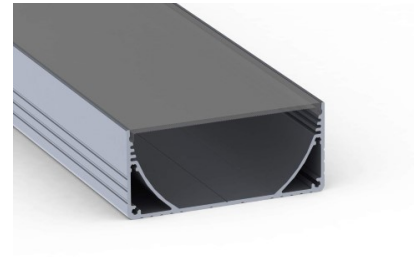

# Алюминиевый профиль PLW80N (LH4202)

код изделия : LH4202  
максимальная мощность: 35W/1m  
высота: 35mm  
ширина: 80mm  
длина: 2000mm  
материал корпуса: алюминий  
полировка: коврик

цена: €70,00+HCO  
цена: €84,00 с HCO

POWER LINE WIDE 80mm

SCALE 1 : 1