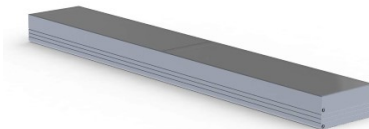

# Алюминиевый профиль PLW80N (LH4202)

код изделия : LH4202  
максимальная мощность: 35W/1m  
высота: 35mm  
ширина: 80mm  
длина: 2000mm  
материал корпуса: алюминий  
полировка: коврик

цена: €70,00+HCO  
цена: €84,00 с HCO

POWER LINE WIDE 80mm

SCALE 1 : 1