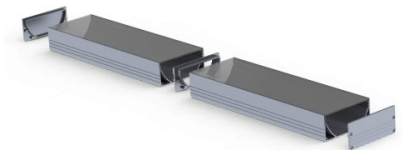

# Алюминиевый профиль PLW80N (LH4202)

код изделия : LH4202  
максимальная мощность: 35W/1m  
высота: 35mm  
ширина: 80mm  
длина: 2000mm  
материал корпуса: алюминий  
полировка: коврик

цена: €70,00+HCO  
цена: €84,00 с HCO

POWER LINE WIDE 80mm

SCALE 1 : 1