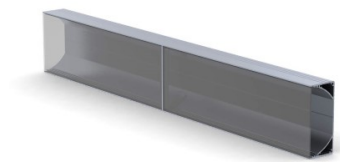

# Алюминиевый профиль PLW80N (LH4202)

код изделия : LH4202  
максимальная мощность: 35W/1m  
высота: 35mm  
ширина: 80mm  
длина: 2000mm  
материал корпуса: алюминий  
полировка: коврик

цена: €70,00+HCO  
цена: €84,00 с HCO

POWER LINE WIDE 80mm

SCALE 1 : 1