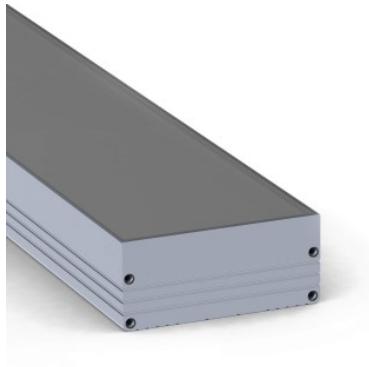

Алюминиевый профиль PLW80N (LH4202)

код изделия : LH4202
максимальная мощность: 35W/1m
высота: 35mm
ширина: 80mm
длина: 2000mm
материал корпуса: алюминий
полировка: коврик

цена: €70,00+HCO
цена: €84,00 с HCO

POWER LINE WIDE 80mm

SCALE 1 : 1