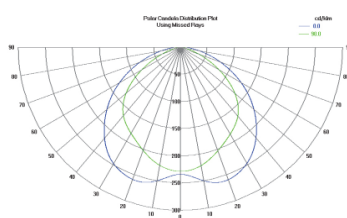

Алюминиевый профиль PLW80N (LH4202)

код изделия : LH4202
максимальная мощность: 35W/1m
высота: 35mm
ширина: 80mm
длина: 2000mm
материал корпуса: алюминий
полировка: коврик

цена: €70,00+HCO
цена: €84,00 с HCO

POWER LINE WIDE 80mm

SCALE 1 : 1