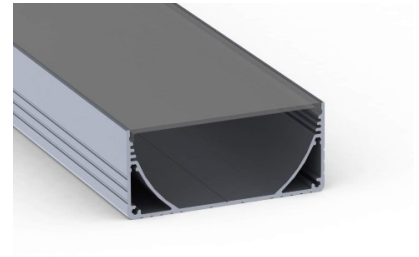

Алюминиевый профиль PLW80N (LH4202)

код изделия : LH4202
максимальная мощность: 35W/1m
высота: 35mm
ширина: 80mm
длина: 2000mm
материал корпуса: алюминий
полировка: коврик

цена: €70,00+HCO
цена: €84,00 с HCO

POWER LINE WIDE 80mm

SCALE 1 : 1