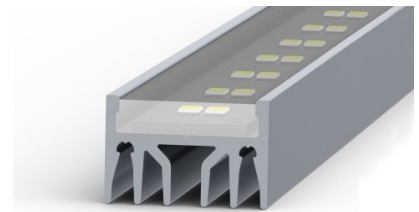

# Алюминиевый профиль ALU EPOXY (LH4208)

код изделия : LH4208  
максимальная мощность: 36W/1m  
высота: 16mm  
ширина: 24,2mm  
длина: 2000mm  
материал корпуса: алюминий  
поливка: коврик

цена: €36,67+HCO  
цена: €44,00 с HCO

ALU-EPOXY LED PROFILE