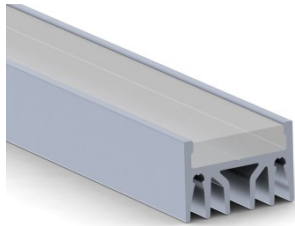

Алюминиевый профиль ALU EPOXY (LH4208)

код изделия : LH4208
максимальная мощность: 36W/1m
высота: 16mm
ширина: 24,2mm
длина: 2000mm
материал корпуса: алюминий
поливка: коврик

цена: €36,67+HCO
цена: €44,00 с HCO

ALU-EPOXY LED PROFILE