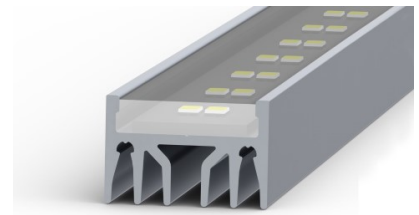

Алюминиевый профиль ALU EPOXY (LH4208)

код изделия : LH4208
максимальная мощность: 36W/1m
высота: 16mm
ширина: 24,2mm
длина: 2000mm
материал корпуса: алюминий
поливка: коврик

цена: €36,67+HCO
цена: €44,00 с HCO

ALU-EPOXY LED PROFILE