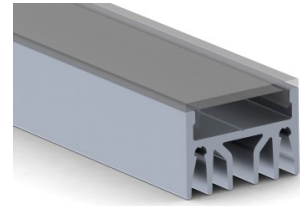

Алюминиевый профиль ALU EPOXY (LH4208)

код изделия : LH4208
максимальная мощность: 36W/1m
высота: 16mm
ширина: 24,2mm
длина: 2000mm
материал корпуса: алюминий
поливка: коврик

цена: €36,67+HCO
цена: €44,00 с HCO

ALU-EPOXY LED PROFILE