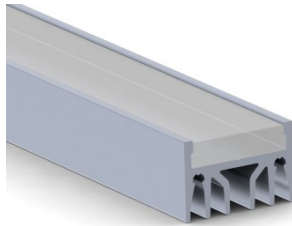

# Алюминиевый профиль ALU EPOXY (LH4208)

код изделия : LH4208  
максимальная мощность: 36W/1m  
высота: 16mm  
ширина: 24,2mm  
длина: 2000mm  
материал корпуса: алюминий  
поливка: коврик

цена: €36,67+HCO  
цена: €44,00 с HCO

ALU-EPOXY LED PROFILE