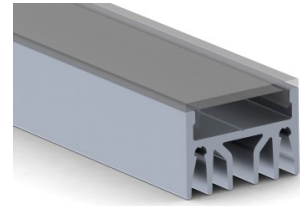

# Алюминиевый профиль ALU EPOXY (LH4208)

код изделия : LH4208  
максимальная мощность: 36W/1m  
высота: 16mm  
ширина: 24,2mm  
длина: 2000mm  
материал корпуса: алюминий  
поливка: коврик

цена: €36,67+HCO  
цена: €44,00 с HCO

ALU-EPOXY LED PROFILE