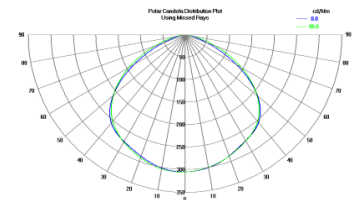

# Алюминиевый профиль ALU EPOXY (LH4208)

код изделия : LH4208  
максимальная мощность: 36W/1m  
высота: 16mm  
ширина: 24,2mm  
длина: 2000mm  
материал корпуса: алюминий  
поливка: коврик

цена: €36,67+HCO  
цена: €44,00 с HCO