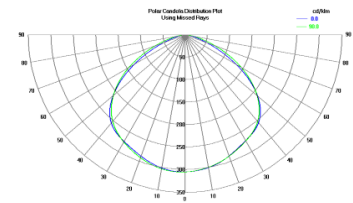

Алюминиевый профиль ALU EPOXY (LH4208)

код изделия : LH4208
максимальная мощность: 36W/1m
высота: 16mm
ширина: 24,2mm
длина: 2000mm
материал корпуса: алюминий
поливка: коврик

цена: €36,67+HCO
цена: €44,00 с HCO