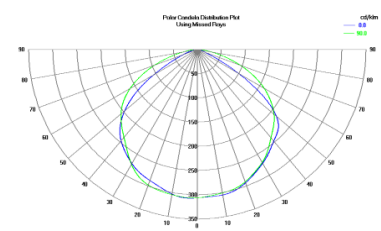

Алюминиевый профиль SLW8 (LH4213)

код изделия : LH4213
высота: 8mm
ширина: 22,6mm
длина: 2000mm
материал корпуса: алюминий
поливка: коврик

цена: €20,00+HCO
цена: €24,00 с HCO

SLIM LINE WIDE 8mm