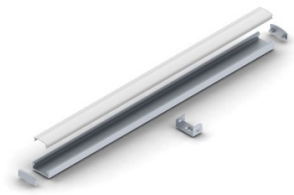

## Алюминиевый профиль SLW8 (14213)

код изделия : 14213

высота: 8mm

ширина: 22,6mm

длина: 2000mm

материал корпуса: алюминий

поливка: коврик

цена: €20,00+HCO

цена: €24,00 с HCO

SLIM LINE WIDE 8mm

SCALE 1 : 1