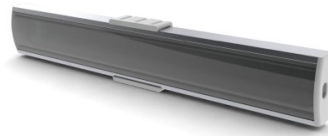

Алюминиевый профиль SLW8 (LH4213)

код изделия : LH4213
высота: 8mm
ширина: 22,6mm
длина: 2000mm
материал корпуса: алюминий
поливка: коврик

цена: €20,00+HCO
цена: €24,00 с HCO

SLIM LINE WIDE 8mm