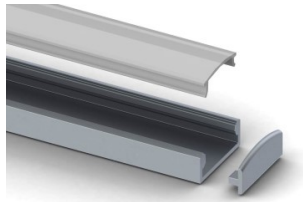

Алюминиевый профиль SLW8 (LH4213)

код изделия : LH4213
высота: 8mm
ширина: 22,6mm
длина: 2000mm
материал корпуса: алюминий
поливка: коврик

цена: €20,00+HCO
цена: €24,00 с HCO

SLIM LINE WIDE 8mm