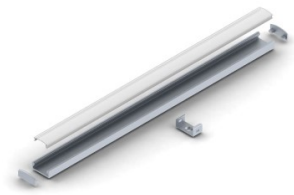

Алюминиевый профиль SLW8 (LH4213)

код изделия : LH4213
высота: 8mm
ширина: 22,6mm
длина: 2000mm
материал корпуса: алюминий
поливка: коврик

цена: €20,00+HCO
цена: €24,00 с HCO

SLIM LINE WIDE 8mm