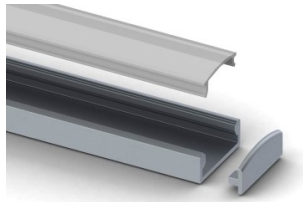

## Алюминиевый профиль SLW8 (14213)

код изделия : 14213

высота: 8mm

ширина: 22,6mm

длина: 2000mm

материал корпуса: алюминий

поливка: коврик

цена: €20,00+HCO

цена: €24,00 с HCO

SLIM LINE WIDE 8mm

SCALE 1 : 1