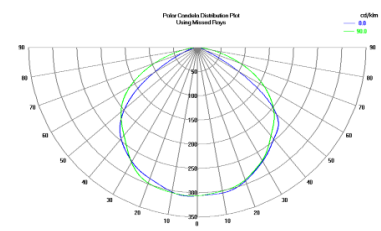

## Алюминиевый профиль SLW8 (14213)

код изделия : 14213

высота: 8mm

ширина: 22,6mm

длина: 2000mm

материал корпуса: алюминий

поливка: коврик

цена: €20,00+HCO

цена: €24,00 с HCO

SLIM LINE WIDE 8mm

SCALE 1 : 1