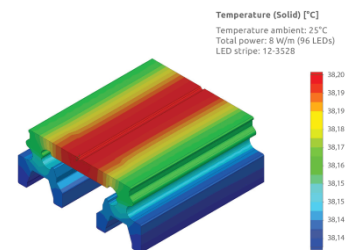

Алюминиевый профиль ALU SQUARE (LH4218)

код изделия : LH4218
высота: 20mm
ширина: 24,6mm
длина: 2000mm
материал корпуса: алюминий
поливка: коврик

цена: €20,00+HCO
цена: €24,00 с HCO

ALU-SQUARE LED PROFILE