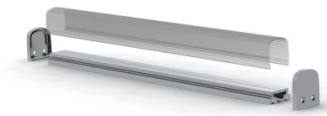

Алюминиевый профиль ALU SQUARE (LH4218)

код изделия : LH4218
высота: 20mm
ширина: 24,6mm
длина: 2000mm
материал корпуса: алюминий
поливка: коврик

цена: €20,00+HCO
цена: €24,00 с HCO

ALU-SQUARE LED PROFILE