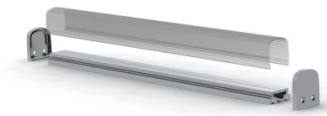

Алюминиевый профиль ALU SQUARE (LH4218)

код изделия : LH4218
высота: 20mm
ширина: 24,6mm
длина: 2000mm
материал корпуса: алюминий
полировка: коврик

цена: €20,00+HCO
цена: €24,00 с HCO

ALU-SQUARE LED PROFILE