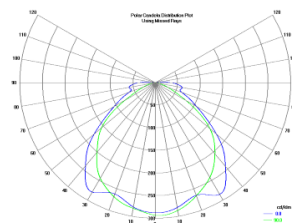

Алюминиевый профиль ALU SQUARE (LH4218)

код изделия : LH4218
высота: 20mm
ширина: 24,6mm
длина: 2000mm
материал корпуса: алюминий
полировка: коврик

цена: €20,00+HCO
цена: €24,00 с HCO

ALU-SQUARE LED PROFILE