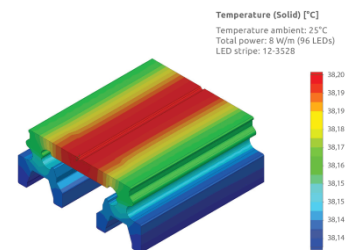

Алюминиевый профиль ALU SQUARE (LH4218)

код изделия : LH4218
высота: 20mm
ширина: 24,6mm
длина: 2000mm
материал корпуса: алюминий
полировка: коврик

цена: €20,00+HCO
цена: €24,00 с HCO

ALU-SQUARE LED PROFILE