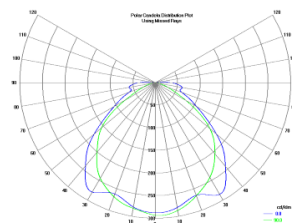

Алюминиевый профиль ALU SQUARE (LH4218)

код изделия : LH4218
высота: 20mm
ширина: 24,6mm
длина: 2000mm
материал корпуса: алюминий
поливка: коврик

цена: €20,00+HCO
цена: €24,00 с HCO

ALU-SQUARE LED PROFILE