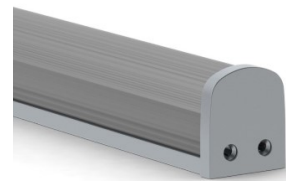

Алюминиевый профиль ALU SQUARE (LH4218)

код изделия : LH4218
высота: 20mm
ширина: 24,6mm
длина: 2000mm
материал корпуса: алюминий
поливка: коврик

цена: €20,00+HCO
цена: €24,00 с HCO

ALU-SQUARE LED PROFILE