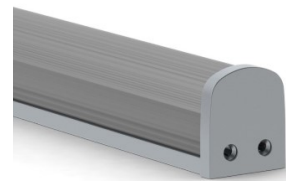

Алюминиевый профиль ALU SQUARE (LH4218)

код изделия : LH4218
высота: 20mm
ширина: 24,6mm
длина: 2000mm
материал корпуса: алюминий
полировка: коврик

цена: €20,00+HCO
цена: €24,00 с HCO

ALU-SQUARE LED PROFILE