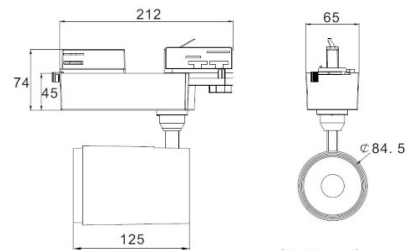

LED светильник на шине PROLUMEN Nice черный 35W 3000lm 36° дневной белый 4000K (LN4374)

код изделия : LN4374

бренд: [PROLUMEN](#)

питание: 230V

мощность: 35W

сила тока: 850mA

световой поток: 3000люменов

эффективность светильника: 86lm/W

температура света (CCT): 4000K

угол излучения: 36°

CRI: 90

срок службы СИД: 40000h

в пакете: 1шт.

в ящике: 12шт.

цвет корпуса: черный

материал корпуса: алюминий

полировка: коврик

рабочая среда: для внутреннего
использования

сертификаты: CE, RoHS

класс энергопотребления: A+

гарантия: 2 лет

(Unit: mm)