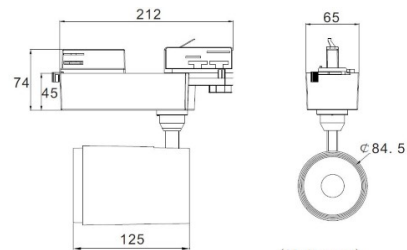

цена: €102,00 с HCO

(Unit: mm)