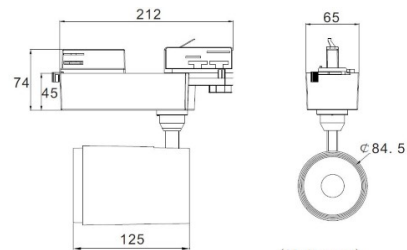

цена: €102,00 с НСО

(Unit: mm)