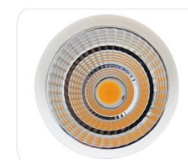

LED светильник на шине PROLUMEN TL белый 30W 3000lm 38° дневной белый 4000K (14381)

код изделия : 14381
бренд: [PROLUMEN](#)
питание: 230V
мощность: 30W
световой поток: 3000люменов
эффективность светильника: 100lm/W
температура света (CCT): 4000K
угол излучения: 38°
источник света: [CREE LED](#)
CRI: 80
срок службы СИД: 50000h
цвет корпуса: белый
материал корпуса: алюминий
поливка: полуматовая
блок питания: [LIFUD](#)
рабочая среда: для внутреннего использования
сертификаты: CE, RoHS
класс энергопотребления: A+
гарантия: 5 лет

цена: €55,00+HCO
цена: €66,00 с HCO
[Discount price]: €45,00 + HCO

Ra>80
50000Hours

CREE COB Chip
CRI>80/90Ra
High bright: 100-120lm/w

The power supply

LiFud, Philip, Osram, Tridonic led driver available, PF>0.9, we also can make 0-10V or dali dimmable function for option.

Heat dissipation

Housing: white, black, silver for your option.