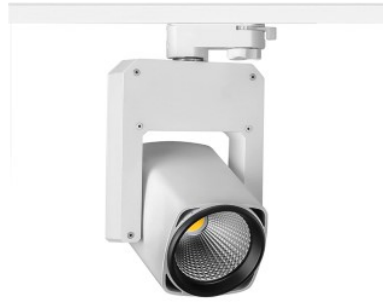

# LED светильник на шине PROLUMEN Madrid2 белый 20W 1820lm 38° теплый белый 2700K (LN4387)

код изделия : LN4387  
 бренд: [PROLUMEN](#)  
 питание: 230V  
 мощность: 20W  
 сила тока: 520mA  
 световой поток: 1820люменов  
 эффективность светильника: 91lm/W  
 температура света (CCT): 2700K  
 угол излучения: 38°  
 CRI: 90  
 срок службы СИД: 40000h  
 высота: 267mm  
 ширина: 88mm  
 глубина: 128mm  
 вес: 1200g  
 цвет корпуса: белый  
 материал корпуса: алюминий  
 полировка: коврик  
 рабочая среда: для внутреннего использования  
 рабочая температура: -20 - +40°C  
 сертификаты: CE, RoHS  
 класс энергопотребления: A+  
 гарантия: 3 лет

2700K, 3000K, 4000K, 5000K 15°, 24°, 38°, 60°

**FEATURES:**

- Available in CRI 90+ or 80+.
- With 3-phase track adaptor or single phase track adaptor.
- Dimming method: Triac, DALI, 1-10V.
- Precision aiming adjustment: 355° aiming both horizontal and vertical rotation.

**CREE® COB LED guarantees:**

- High CRI 90+ or 80+
- High lumen efficiency >90lm/W
- Good color consistency.

**Unique reflector:**

- Perfect light distribution.
- Beam angle: 15°, 24°, 38°, 60°.

**Fin-style 6063 aluminum guarantees high efficient heat dissipation.**

**Ventilation cooling design:**

- Help to heat conduction out quickly.
- Make the lamp body light weight.

**Precision aiming adjustment:**

- 355° aiming both horizontal and vertical rotation.