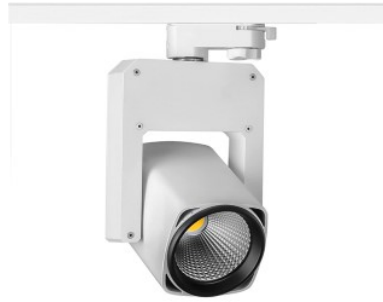

# LED светильник на шине PROLUMEN Madrid2 белый 20W 1820lm 38° теплый белый 2700K (14387)

код изделия : 14387  
 бренд: [PROLUMEN](#)  
 питание: 230V  
 мощность: 20W  
 сила тока: 520mA  
 световой поток: 1820люменов  
 эффективность светильника: 91lm/W  
 температура света (CCT): 2700K  
 угол излучения: 38°  
 CRI: 90  
 срок службы СИД: 40000h  
 высота: 267mm  
 ширина: 88mm  
 глубина: 128mm  
 вес: 1200g  
 цвет корпуса: белый  
 материал корпуса: алюминий  
 полировка: коврик  
 рабочая среда: для внутреннего использования  
 рабочая температура: -20 - +40°C  
 сертификаты: CE, RoHS  
 класс энергопотребления: A+  
 гарантия: 3 лет

2700K,3000K,4000K,5000K 15°, 24°, 38°, 60°

**FEATURES:**

- Available in CRI 90+ or 80+
- With 3-phase track adaptor or single phase track adaptor.
- Dimming method: Triac, DALI, 1-10V.
- Precision aiming adjustment: 355° aiming both horizontal and vertical rotation.

**CREE® COB LED guarantees:**

- High CRI 90+ or 80+
- High lumen efficiency >90lm/W
- Good color consistency.

**Unique reflector:**

- Perfect light distribution.
- Beam angle: 15°, 24°, 38°, 60°.

**Fin-style 6063 aluminum guarantees high efficient heat dissipation.**

**Ventilation cooling design:**

- Help to heat conduction out quickly.
- Make the lamp body light weight.

**Precision aiming adjustment:**

- 355° aiming both horizontal and vertical rotation.