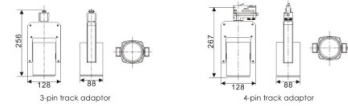

LED светильник на шине PROLUMEN Madrid2 белый 20W 1820lm 38° теплый белый 2700K (14387)

код изделия : 14387
бренд: [PROLUMEN](#)
питание: 230V
мощность: 20W
сила тока: 520mA
световой поток: 1820люменов
эффективность светильника: 91lm/W
температура света (CCT): 2700K
угол излучения: 38°
CRI: 90
срок службы СИД: 40000h
высота: 267mm
ширина: 88mm
глубина: 128mm
вес: 1200g
цвет корпуса: белый
материал корпуса: алюминий
полировка: коврик
рабочая среда: для внутреннего использования
рабочая температура: -20 - +40°C
сертификаты: CE, RoHS
класс энергопотребления: A+
гарантия: 3 лет

2700K,3000K,4000K,5000K 15°, 24°, 38°, 60°