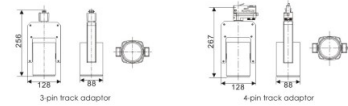

LED светильник на шине PROLUMEN Madrid2 белый 20W 1820lm 38° теплый белый 2700K (LN4387)

код изделия : LN4387
бренд: [PROLUMEN](#)
питание: 230V
мощность: 20W
сила тока: 520mA
световой поток: 1820люменов
эффективность светильника: 91lm/W
температура света (CCT): 2700K
угол излучения: 38°
CRI: 90
срок службы СИД: 40000h
высота: 267mm
ширина: 88mm
глубина: 128mm
вес: 1200g
цвет корпуса: белый
материал корпуса: алюминий
полировка: коврик
рабочая среда: для внутреннего использования
рабочая температура: -20 - +40°C
сертификаты: CE, RoHS
класс энергопотребления: A+
гарантия: 3 лет

2700K, 3000K, 4000K, 5000K 15°, 24°, 38°, 60°