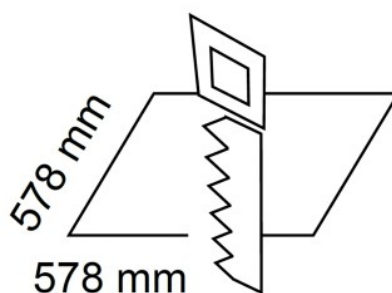

LED панель 600x600 UL белый квадрат 34W 4000lm 120° IP44 дневной белый 4000K (14407)

код изделия : 14407
питание: 230V
мощность: 34W
световой поток: 4000люменов
эффективность светильника: 118lm/W
температура света (CCT): 4000K
угол излучения: 120°
CRI: 80
степень защиты: IP44
срок службы СИД: 25000h
высота: 25mm
ширина: 595mm
длина: 595mm
диаметр монтажного отверстия:
578x578mm
в пакете: 1шт.
в ящике: 5шт.
цвет корпуса: белый
материал корпуса: алюминий
полировка: коврик
форма: квадрат
количество включений: 15000шт.
рабочая среда: для внутреннего
использования
сертификаты: CE, RoHS
класс энергопотребления: A+
гарантия: 2 лет