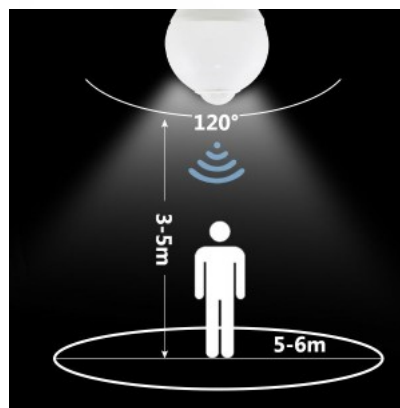

LED лампа A5 G45B 230V 3W 225lm E27 280° IP20 830

Код изделия 14082

Напряжение питания 230V
Мощность 3W
Номинальный ток 30mA
Световой поток 225люмена(ов)
Эффективность светильника lm79
75W
Цветовая температура теплый
белый 3000K
Угол линзы 280
Гнездо E27
Cri 80
Защитное стекло IP20
Срок службы 25000h
Высота 82.0mm
Диаметр 45.0mm
В упаковке 5шт
В ящике 50шт
Материал корпуса алюминий +
пластик
Полировка коврик
Количество включений 12500шт.
Эксплуатационная среда для
внутреннего использования
Рабочая температура -10°C-40°C
Сертификаты CE,TUV-GS,RoHS

LED лампа A5S A60B с датчиком движения 230V 6W 450lm E27 280° IP20 830

Код изделия 14064

Напряжение питания 230V
 Мощность 6W
 Световой поток 450люмена(ов)
 Эффективность светильника lm79
 75W
 Цветовая температура теплый
 белый 3000K
 Угол линзы 280
 Гнездо E27
 Cri 80
 Защитное стекло IP20
 Срок службы 25000h
 Высота 113.0mm
 Диаметр 60.0mm
 В упаковке 5шт
 В ящике 50шт
 Материал корпуса алюминий +
 пластик
 Полировка коврик
 Количество включений 12500шт.
 Эксплуатационная среда для
 внутреннего использования
 Рабочая температура -10°C-40°C
 Сертификаты CE

Описание: Высота установки - 3-5
 метров; Свет может быть вызван
 менее чем на 10 люкс;
 Инфракрасная индукция человека в
 6 м; Угол индукции 120 градусов;
 Индукционные задержки 60 секунд

LED лампа G45 230V 1W 70lm E27 320° 827