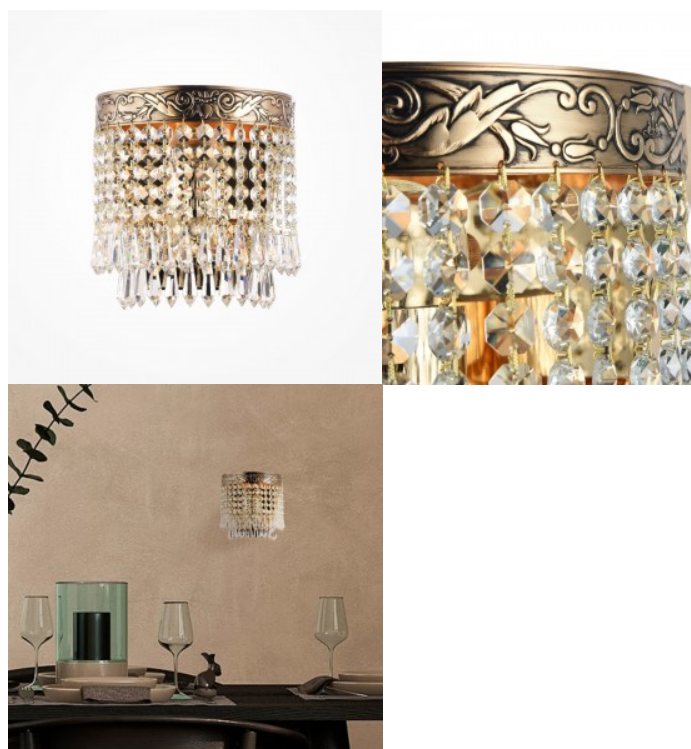

Настенный светильник Maytoni Palace золотой 7W E27 IP20

Код изделия 20050

Бренд Maytoni
Мощность 7W
Гнездо E27
Защитное стекло IP20
Высота 184.0mm
Ширина 170.0mm
Длина 119.0mm
Вес 840 g
Вес упаковки 1.2 kg
Цвет корпуса золотой
Эксплуатационная среда для
внутреннего использования