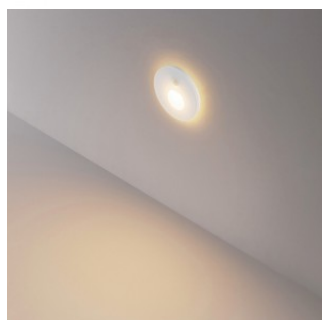

Встраиваемый настенный светильник Deko-Light Alwaid Pro Motion белый IP20

Код изделия 23152

Бренд [Deko-Light](#)

Защитное стекло IP20

Высота 23.0mm

Диаметр 78.0mm

Цвет корпуса белый

Материал корпуса поликарбонат

Ударопрочность IK06

Рабочая температура -20 ~ 40°C