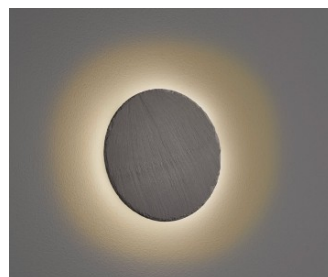

Гарантия 5 года / лет

Настенный светильник Trio Lighting Slim серебряный 8W 600lm 3000K теплый белый

Код изделия 21993

Бренд [Trio Lighting](#)

Мощность 8W

Световой поток 600люмена(ов)

Эффективность светильника lm79
75W