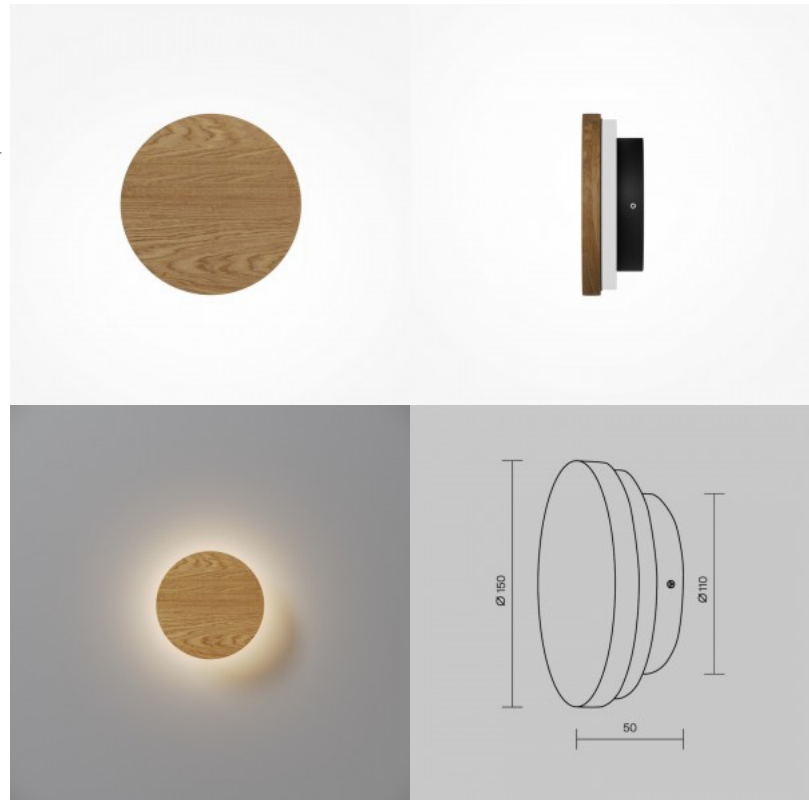

Настенный светильник Maytoni Basic Texture 5W 345lm CRI80 180° IP20 2700K, 3000K, 4000K

Код изделия 21793

Бренд Maytoni
Мощность 5W
Максимальная мощность 5W/1m
Световой поток 345люмена(ов)
Эффективность светильника lm79
69W
Цветовая температура 2700K,
3000K, 4000K
Угол линзы 180
Cri 80
Защитное стекло IP20
Длина 50.0mm
Диаметр 150.0mm
Эксплуатационная среда для
внутреннего использования
Гарантия 2 года / лет