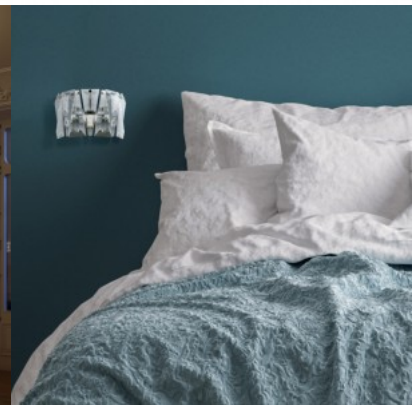

Настенный светильник Maytoni Puntos хром 60W E14 IP20

Код изделия 22718

Бренд Maytoni
Мощность 60W
Гнездо E14
Защитное стекло IP20
Высота 160.0mm
Ширина 256.0mm
Минимальная длина 256.0mm
Вес 1.75 kg
Вес упаковки 2.3 kg
Цвет корпуса хром
Эксплуатационная среда для
внутреннего использования
Гарантия 2 года / лет

Настенный светильник Maytoni Raposa 2 x GU10 белый GU10 IP20

Код изделия 21061

Бренд Maytoni
Гнездо GU10
Защитное стекло IP20
Высота 220.0mm
Ширина 135.0mm
Длина 90.0mm
Вес 1.2 kg
Вес упаковки 1.3 kg
Цвет корпуса белый
Материал корпуса гипс
Эксплуатационная среда для
внутреннего использования
Гарантия 2 года / лет