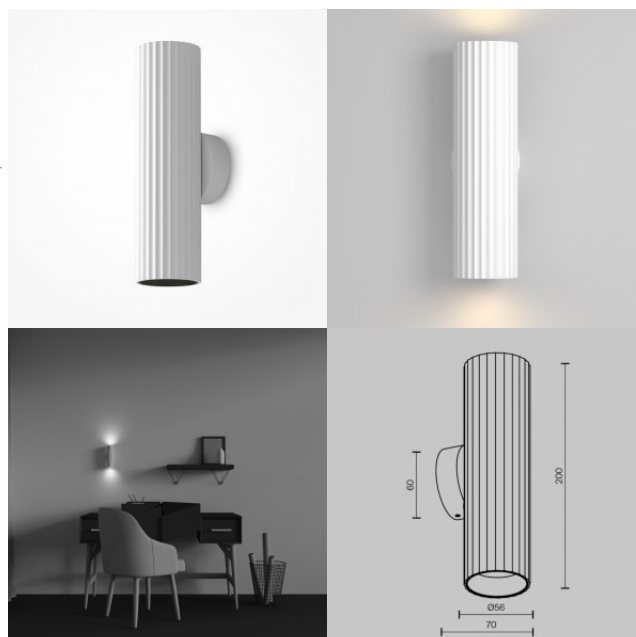

Настенный светильник Deko-Light Gabi белый E14 IP20

Код изделия 21006

Бренд [Deko-Light](#)
Напряжение на выходе 220-240V
Гнездо E14
Защитное стекло IP20
Высота 122.0mm
Диаметр 130.0mm
В упаковке 1шт
Цвет корпуса белый
Материал корпуса пластик
Полировка коврик
Эксплуатационная среда для
внутреннего использования
Рабочая температура -20 kuni 40
°C°C
Гарантия 2 года / лет

Настенный светильник Maytoni Calipso 2 X GU10 белый GU10 IP20

Код изделия 20924

Бренд Maytoni
 Гнездо GU10
 Защитное стекло IP20
 Высота 200.0mm
 Длина 70.0mm
 Диаметр 56.0mm
 Вес 380 g
 Вес упаковки 430 g
 Цвет корпуса белый
 Материал корпуса алюминий
 Эксплуатационная среда для
 внутреннего использования
 Гарантия 2 года / лет