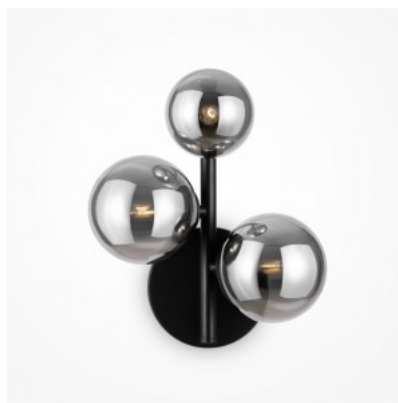

Настенный светильник Maytoni Dallas 3 черный G9

Код изделия 20618

Бренд Maytoni
Гнездо G9
Высота 260.0mm
Ширина 120.0mm
Длина 200.0mm
Вес 800 g
Вес упаковки 1.2 kg
Цвет корпуса черный
Материал корпуса metal + glass
Эксплуатационная среда для
внутреннего использования
Гарантия 2 года / лет