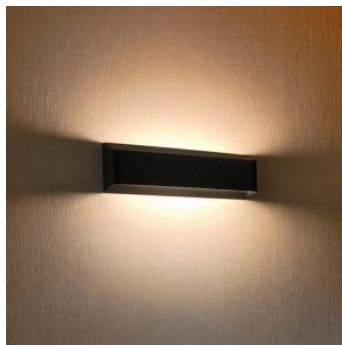

Ударопрочность IK08

Эксплуатационная среда для

внутреннего использования

Рабочая температура -20 ~ 45°C

Сертификаты CE

Гарантия 5 года / лет

Современный светодиодный настенный светильник. Класс защиты IP20 позволяет использовать светильник только внутри помещений. Температура света 3000K создает в помещении теплый белый свет, что делает его подходящим для различных жилых помещений. Особенно хорошо подходит для коридоров в качестве светильников для создания атмосферного освещения! Освещение направлено в двух направлениях, и при желании направление света можно изменить (вверх и/или вниз). Кроме того, благодаря технологии TRIAC возможно регулирование яркости. При правильном использовании светильник энергосберегающий, экологически безопасный и обладает очень долгим сроком службы (50 000 часов). Осветите свой мир с помощью профессионалов LED House - [посмотрите наш портфолио проектов здесь!](#)