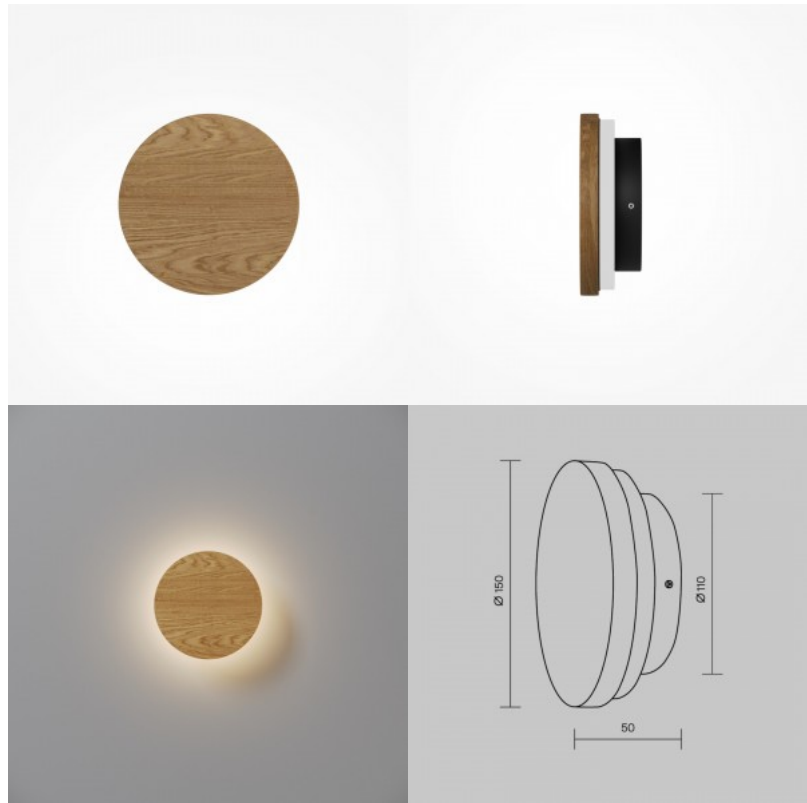

Настенный светильник Maytoni Basic Texture 5W 345lm CRI80 180° IP20 2700K, 3000K, 4000K

Код изделия 21793

Бренд Maytoni
Мощность 5W
Максимальная мощность 5W/1m
Световой поток 345люмена(ов)
Эффективность светильника lm79
69W
Цветовая температура 2700K,
3000K, 4000K
Угол линзы 180
Cri 80
Защитное стекло IP20
Длина 50.0mm
Диаметр 150.0mm
Эксплуатационная среда для
внутреннего использования
Гарантия 2 года / лет