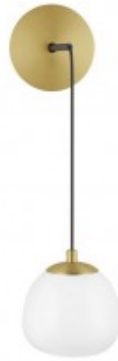

Настенный светильник Nova Luce The Egg золотой / белый 230V G9 IP20

Код изделия 22942

Бренд Nova Luce
Напряжение питания 230V
Гнездо G9
Защитное стекло IP20
Высота 400.0mm
Длина 200.0mm
Цвет корпуса золотой / белый
Материал корпуса metal + glass
Эксплуатационная среда для
внутреннего использования
Гарантия 3 года / лет