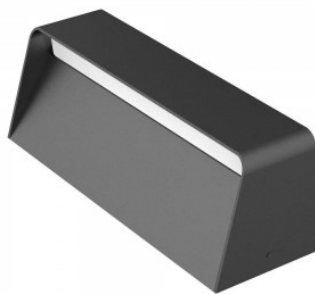

Ударопрочность IK08

Эксплуатационная среда для внутреннего использования

Рабочая температура -20 ~ 45°C

Сертификаты CE

Гарантия 5 года / лет

Современный светодиодный настенный светильник. Класс защиты IP20 позволяет использовать светильник только внутри помещений. Температура света 3000K создает в помещении теплый белый свет, что делает его подходящим для различных жилых помещений. Особенно хорошо подходит для коридоров в качестве светильников для создания атмосферного освещения! Освещение направлено в двух направлениях, и при желании направление света можно изменить (вверх и/или вниз). Кроме того, благодаря технологии TRIAC возможно регулирование яркости. При правильном использовании светильник энергосберегающий, экологически безопасный и обладает очень долгим сроком службы (50 000 часов). Осветите свой мир с помощью профессионалов LED House - [посмотрите наш портфолио проектов здесь!](#)