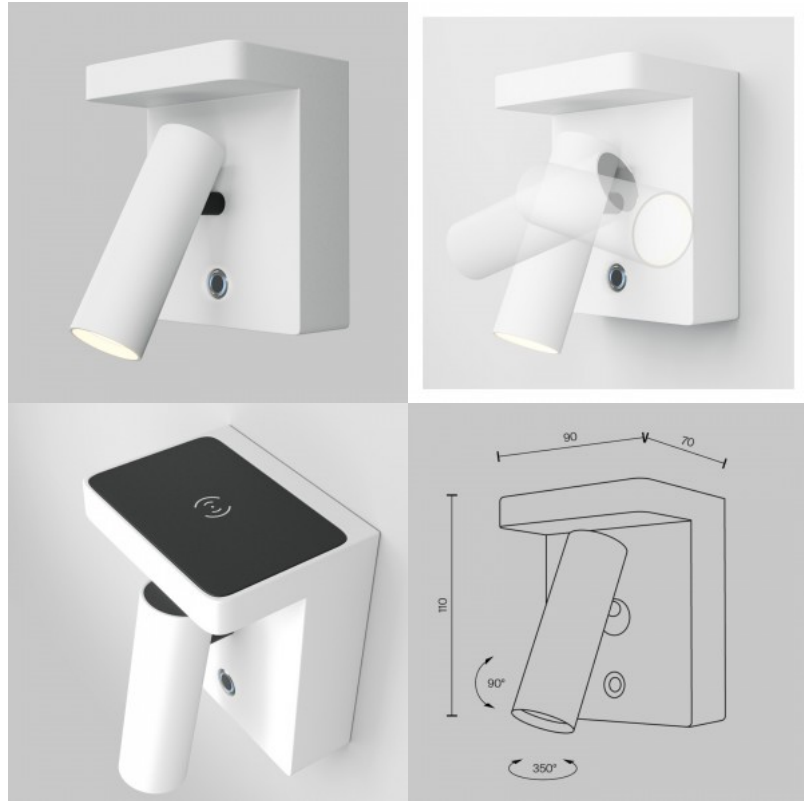

Настенный светильник Maytoni Aron белый 7W 400lm 30° IP20 927

Код изделия 21454

Бренд Maytoni
Мощность 7W
Максимальная мощность 7W/1m
Световой поток 400люмена(ов)
Эффективность светильника lm79
57W
Цветовая температура теплый
белый 2700K
Угол линзы 30
Cri 90
Защитное стекло IP20
Ширина 90.0mm
Длина 110.0mm
Диаметр 30.0mm
Цвет корпуса белый
Материал корпуса алюминий
Эксплуатационная среда для
внутреннего использования
Гарантия 3 года / лет