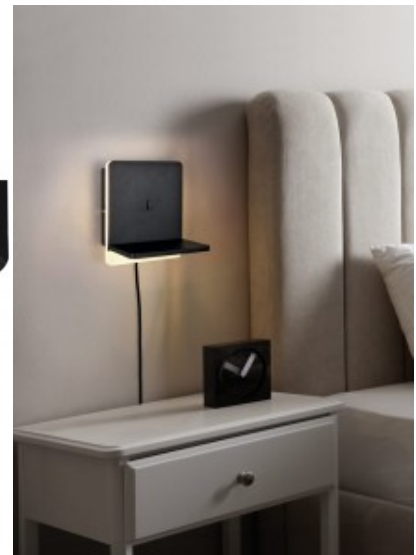

Настенный светильник Trio Lighting Fairfield черный 9W 950lm IP20 switch dimmer 3000K теплый белый

**Код изделия 22096 switch dimmer
dimmable**

Бренд [Trio Lighting](#)

Регулируемая яркость switch
dimmer

Мощность 9W

Световой поток 950люмена(ов)

Эффективность светильника lm79
106W

Цветовая температура теплый
белый 3000K

Защитное стекло IP20

Срок службы 30000h

Высота 200.0mm

Ширина 160.0mm

Вес 1.1 kg

Цвет корпуса черный

Материал корпуса металл

Количество включений 15000шт.