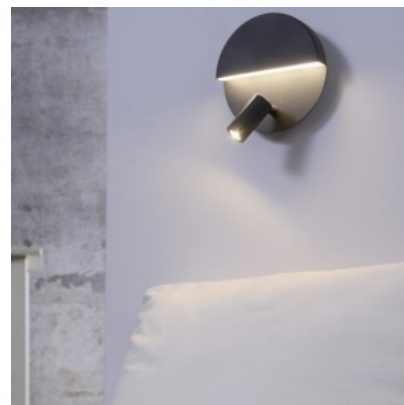

Настенный светильник Trio Lighting Mario черный 6+2,3W 800lm IP20 3000K теплый белый

Код изделия 19489

Бренд [Trio Lighting](#)

Мощность 6+2,3W

Максимальная мощность 8.3W/1m

Световой поток 800люмена(ов)

Цветовая температура теплый
белый 3000K

Защитное стекло IP20

Длина 10.5mm

Диаметр 160.0mm

Вес 1 g

Цвет корпуса черный

Материал корпуса металл