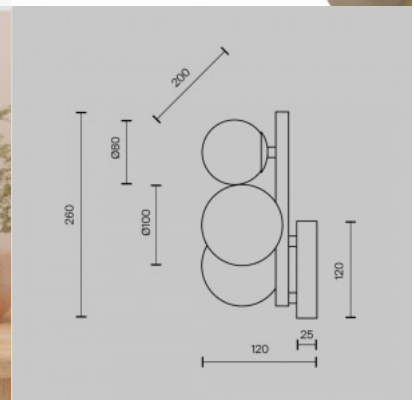

Настенный светильник Maytoni Dallas 3 X G9 золото / янтарь G9

Код изделия 23185

Бренд Maytoni
Гнездо G9
Высота 255.0mm
Ширина 140.0mm
Длина 210.0mm
Цвет корпуса золото / янтарь
Материал корпуса metal + glass
Эксплуатационная среда для
внутреннего использования
Гарантия 2 года / лет