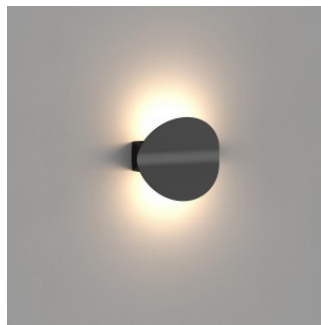

Код изделия 17357 TRIAC dimmable

Бренд [Prolumen](#)

Напряжение питания 230V

Фактор силы 0.90

Регулируемая яркость TRIAC

Мощность 8W

Максимальная мощность 8W/1m

Световой поток 660люмена(ов)

Эффективность светильника lm79

83W

Цветовая температура ЗССТ 3000K,

4000K, 5700K

Угол линзы 160

Cri 90

Sdcm - macadam ellipses 6

Защитное стекло IP20

Срок службы 50000h

Высота 80.0mm

Ширина 135.0mm

Длина 145.0mm

Вес 360 g

В упаковке 1шт

В ящике 24шт

Цвет корпуса черный

Материал корпуса алюминий + пластик

Ударопрочность IK06

Эксплуатационная среда для

внутреннего использования

Рабочая температура -20 ~ 45°C

Сертификаты CE, RoHS

Гарантия 5 года / лет

Растение в форме побега светодиодный настенный светильник с регулируемой температурой света! Класс защиты IP20 позволяет использовать светильник только внутри помещений. На задней стороне светильника есть кнопка, с помощью которой можно выбрать температуру света: 3000K (теплый белый), 4000K (дневной свет) или 5700K (холодный белый). Кроме того, светильник оснащен технологией TRIAC, позволяющей пользователю регулировать интенсивность освещения в комнате по своему усмотрению. При правильном использовании светильник энергосберегающий, экологически безопасный и обладает очень долгим сроком службы (50 000 часов). Осветите свой мир с помощью профессионалов LED House - [посмотрите наш портфолио проектов здесь!](#)