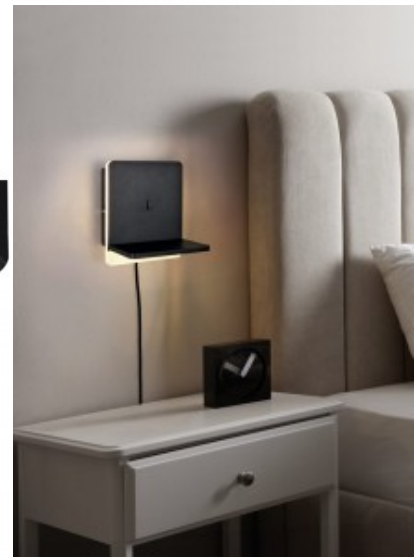

Защитное стекло IP20

Срок службы 30000h

Высота 200.0mm

Ширина 160.0mm

Вес 1.1 kg

Цвет корпуса черный

Материал корпуса металл

Количество включений 15000шт.