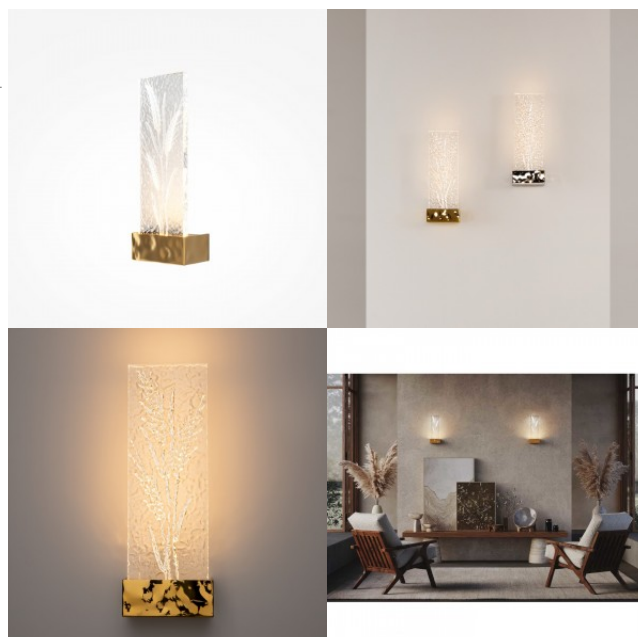

Настенный светильник Maytoni Ornate латунь 2W 50lm 180° IP20 830

Код изделия 21444

Бренд Maytoni
Мощность 2W
Максимальная мощность 2W/1m
Световой поток 50люмена(ов)
Эффективность светильника lm79 25W
Цветовая температура теплый белый 3000K
Угол линзы 180
Cri 80
Защитное стекло IP20
Высота 310.0mm
Ширина 70.0mm
Длина 110.0mm
Цвет корпуса латунь
Материал корпуса metal + glass
Эксплуатационная среда для внутреннего использования
Гарантия 3 года / лет