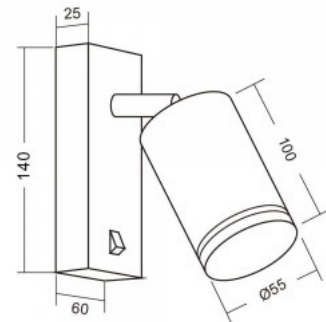

Настенный светильник SP718 черный 230V GU10 IP20

Код изделия 16143

Напряжение питания 230V
Максимальная мощность 35W/1m
Гнездо GU10
Защитное стекло IP20
Цвет корпуса черный
Материал корпуса алюминий
Эксплуатационная среда для
внутреннего использования
Сертификаты CE
Гарантия 1 года / лет

Светильник настенный с
выключателем, поверхностный
монтаж. Класс защиты IP20
позволяет использовать светильник
только внутри помещений.
Направление освещения можно
изменить по желанию. [Здесь вы
найдете подходящие лампочки для
светильника!](#)