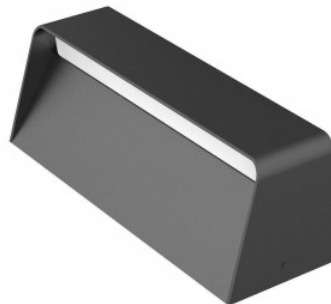

Настенный светильник Prolumen WL16 черный 230V 18W 720lm 90° IP20 830

Код изделия 15350

Бренд [Prolumen](#)

Напряжение питания 230V

Фактор силы 0.90

Мощность 18W

Максимальная мощность 18W/1m

Световой поток 720люмена(ов)

Эффективность светильника lm79

40W

Цветовая температура теплый
белый 3000K

Угол линзы 90

Cri 80

Sdcm - macadam ellipses 6

Защитное стекло IP20

Срок службы 50000h

Высота 92.0mm

Ширина 100.0mm

Длина 300.0mm

В ящике 12шт

Цвет корпуса черный

Материал корпуса алюминий

Ударопрочность IK08

Эксплуатационная среда для

внутреннего использования

Рабочая температура -20 ~ 45°C

Сертификаты CE

Современный светодиодный настенный светильник. Класс защиты IP20 позволяет использовать светильник только внутри помещений. Температура света 3000K создает в помещении теплый белый свет, что делает его подходящим для различных жилых помещений. Особенно хорошо подходит для коридоров в качестве светильников для создания атмосферного освещения!

Освещение направлено в двух направлениях, и при желании направление света можно изменить (вверх и/или вниз). Кроме того, благодаря технологии TRIAC возможно регулирование яркости.

При правильном использовании светильник энергосберегающий, экологически безопасный и обладает очень долгим сроком службы (50 000 часов). Осветите свой мир с помощью профессионалов LED House -

[посмотрите наш портфолио проектов здесь!](#)