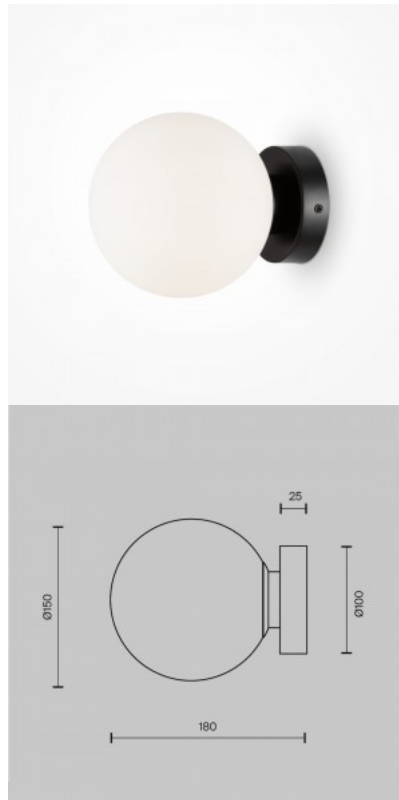

Настенный светильник Maytoni Basic form черный / белый E14

Код изделия 22460

Бренд Maytoni
Гнездо E14
Длина 180.0mm
Диаметр 150.0mm
Цвет корпуса черный / белый
Материал корпуса стекло
Эксплуатационная среда для
наружного использования
Гарантия 2 года / лет