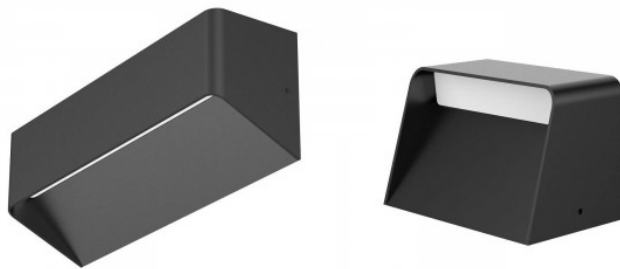

Современный светодиодный
настенный светильник. Класс
защиты IP20 позволяет
использовать светильник только
внутри помещений. Температура
света 3000K создает в помещении
теплый белый свет, что делает его
подходящим для различных жилых
помещений. Особенно хорошо
подходит для коридоров в качестве
светильников для создания
атмосферного освещения!
Освещение направлено в двух
направлениях, и при желании
направление света можно изменить
(вверх и/или вниз). Кроме того,
благодаря технологии TRIAC
возможно регулирование яркости.
При правильном использовании
светильник энергосберегающий,
экологически безопасный и
обладает очень долгим сроком
службы (50 000 часов). Осветите
свой мир с помощью
профессионалов LED House -
[посмотрите наш портфолио](#)
[проектов здесь!](#)