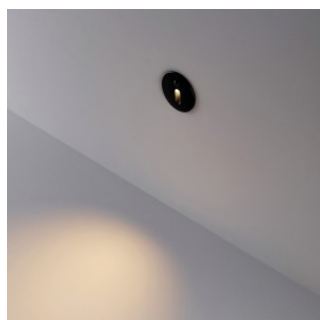

Встраиваемый настенный светильник Deko-Light Alwaid Pro Motion черный IP20

Код изделия 23148

Бренд [Deko-Light](#)
Защитное стекло IP20
Срок службы 84000h
Высота 18.0mm
Диаметр 75.0mm
Цвет корпуса черный
Материал корпуса алюминий
Ударопрочность IK06
Рабочая температура -20 ~ 40°C