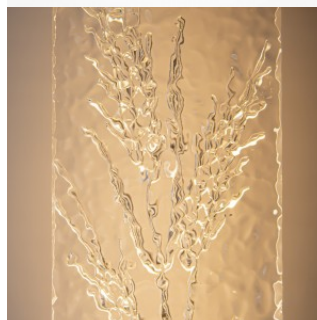

Настенный светильник Maytoni Ornate хром 2W 50lm 180° IP20 830

Код изделия 21445

Бренд Maytoni
 Мощность 2W
 Максимальная мощность 2W/1m
 Световой поток 50люмена(ов)
 Эффективность светильника lm79
 25W
 Цветовая температура теплый
 белый 3000K
 Угол линзы 180
 Cri 80
 Защитное стекло IP20
 Высота 310.0mm
 Ширина 70.0mm
 Длина 110.0mm
 Цвет корпуса хром
 Материал корпуса metal + glass
 Эксплуатационная среда для
 внутреннего использования
 Гарантия 3 года / лет