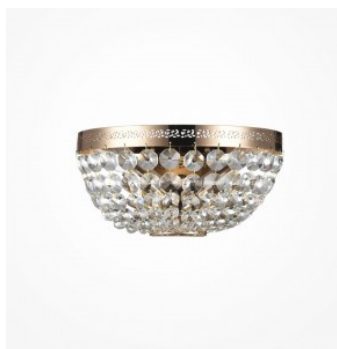

Настенный светильник Maytoni Ottilia золотой E14

Код изделия 20781

Бренд Maytoni
Гнездо E14
Высота 130.0mm
Ширина 250.0mm
Длина 130.0mm
Вес 780 g
Вес упаковки 1.19 kg
Цвет корпуса золотой