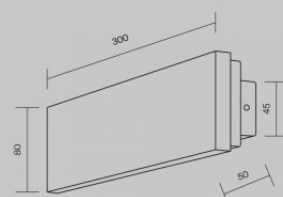

Настенный светильник Maytoni Basic Texture белый 5W 300lm CRI80 180° IP20 DIMMABLE 2700K-4000K

**Код изделия 21841 DIMMABLE
dimmable**

Бренд Maytoni
Регулируемая яркость DIMMABLE
Мощность 5W
Максимальная мощность 5W/1m
Световой поток 300люмена(ов)
Эффективность светильника lm79
60W
Цветовая температура 2700K-4000K
2700K-4000K
Угол линзы 180
Cri 80
Защитное стекло IP20
Длина 50.0mm
Диаметр 150.0mm
Вес 600 g
Вес упаковки 800 g
Цвет корпуса белый
Эксплуатационная среда для
внутреннего использования
Гарантия 3 года / лет

Настенный светильник Maytoni Basic Texture белый 8W 500lm CRI80 180° IP20 2700K, 3000K, 4000K

Код изделия 21849

Бренд Maytoni
Мощность 8W
Максимальная мощность 8W/1m
Световой поток 500люмена(ов)
Эффективность светильника lm79
63W
Цветовая температура 2700K,
3000K, 4000K
Угол линзы 180
Cri 80
Защитное стекло IP20
Высота 80.0mm
Ширина 300.0mm
Длина 50.0mm
Цвет корпуса белый
Эксплуатационная среда для
внутреннего использования
Гарантия 3 года / лет