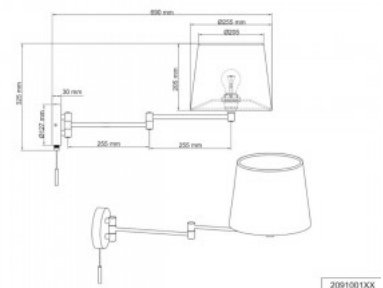

Настенный светильник Trio Lighting Lyon никель E27

Код изделия 20980

Бренд [Trio Lighting](#)

Гнездо E27

Высота 325.0mm

Ширина 255.0mm

Вес 1.1 kg

Вес упаковки 2 kg

Цвет корпуса никель

Эксплуатационная среда для
внутреннего использования

Сертификаты 3

Настенный светильник Trio Lighting Mario белый 8.3W 800lm IP20 3000K теплый белый

Код изделия 19490

Бренд [Trio Lighting](#)

Мощность 8.3W

Световой поток 800люмена(ов)

Эффективность светильника lm79
96W

Цветовая температура теплый
белый 3000K

Защитное стекло IP20

Длина 10.5mm

Диаметр 160.0mm

Вес 1 kg

Вес упаковки 1.2 kg

Цвет корпуса белый

Материал корпуса алюминий