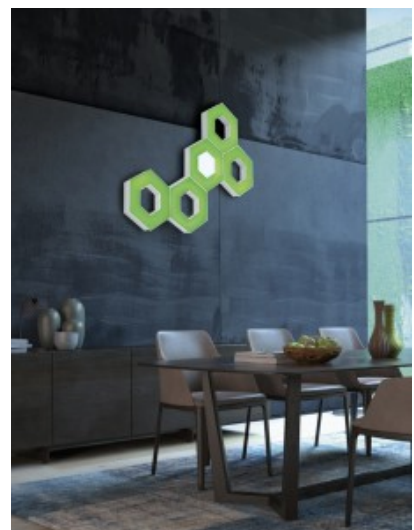

Эффективность светильника lm79
88W

Цветовая температура RGBW тепло
RGB + 3000K

Высота 335.0mm

Ширина 387.0mm

Длина 60.0mm

Цвет корпуса белый

Материал корпуса пластик

Настенный светильник Trio Lighting Solitare белый 8W 700lm RGB + 3000K RGBW тепло