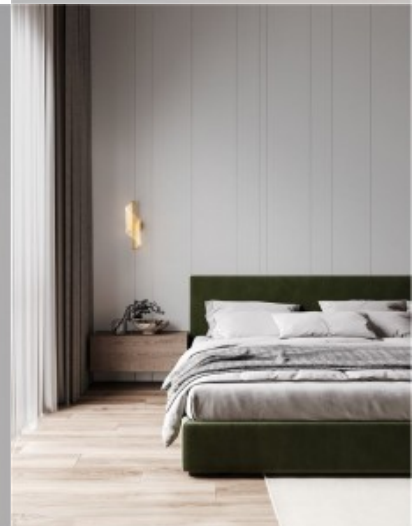

Настенный светильник Nova Luce Valentin 9W 668lm IP20 3000K теплый белый

Код изделия 22874

Бренд Nova Luce
Мощность 9W
Максимальная мощность 9W/1m
Световой поток 668люмена(ов)
Эффективность светильника lm79
74W
Цветовая температура теплый
белый 3000K
Защитное стекло IP20
Высота 330.0mm
Ширина 110.0mm
Длина 130.0mm
Эксплуатационная среда для
внутреннего и наружного
использования
Гарантия 3 года / лет