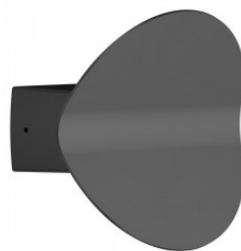

Настенный светильник Prolumen WL106 черный 230V 8W 660lm CRI90 160° IP20 TRIAC 3000K, 4000K, 5700K ЗССТ

Код изделия 17357 TRIAC dimmable

Бренд [Prolumen](#)

Напряжение питания 230V

Фактор силы 0.90

Регулируемая яркость TRIAC

Мощность 8W

Максимальная мощность 8W/1m

Световой поток 660люмена(ов)

Эффективность светильника lm79

83W

Цветовая температура ЗССТ 3000K,

4000K, 5700K

Угол линзы 160

Cri 90

Sdcm - macadam ellipses 6

Защитное стекло IP20

Срок службы 50000h

Высота 80.0mm

Ширина 135.0mm

Длина 145.0mm

Вес 360 g

В упаковке 1шт

В ящике 24шт

Цвет корпуса черный

Материал корпуса алюминий + пластик

Ударопрочность IK06

Эксплуатационная среда для

внутреннего использования

Рабочая температура -20 ~ 45°C

Сертификаты CE, RoHS

Гарантия 5 года / лет

Растение в форме побега светодиодный настенный светильник с регулируемой температурой света! Класс защиты IP20 позволяет использовать светильник только внутри помещений. На задней стороне светильника есть кнопка, с помощью которой можно выбрать температуру света: 3000K (теплый белый), 4000K (дневной свет) или 5700K (холодный белый). Кроме того, светильник оснащен технологией TRIAC, позволяющей пользователю регулировать интенсивность освещения в комнате по своему усмотрению. При правильном использовании светильник энергосберегающий, экологически безопасный и обладает очень долгим сроком службы (50 000 часов). Осветите свой мир с помощью профессионалов LED House - [посмотрите наш портфолио проектов здесь!](#)