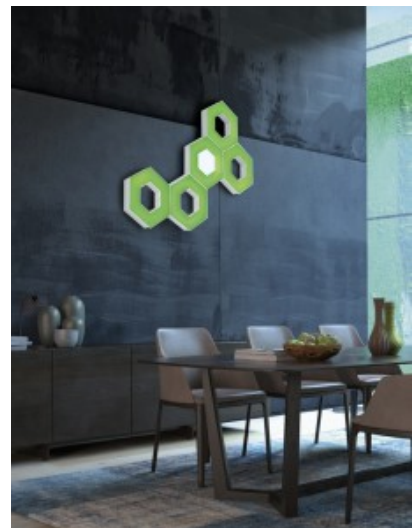

Цветовая температура RGBW тепло  
RGB + 3000K

Высота 335.0mm

Ширина 387.0mm

Длина 60.0mm

Цвет корпуса белый

Материал корпуса металл +  
пластик