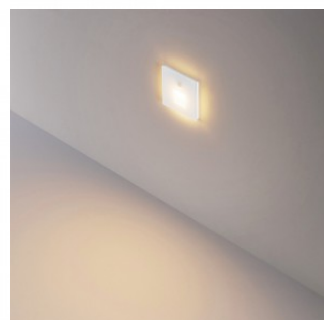

Встраиваемый настенный светильник Deko-Light Alwaid Pro Motion белый IP20

Код изделия 23149

Бренд [Deko-Light](#)
Защитное стекло IP20
Срок службы 84000h
Высота 23.0mm
Ширина 78.0mm
Длина 78.0mm
Цвет корпуса белый
Материал корпуса поликарбонат
Ударопрочность IK06
Рабочая температура -20 ~ 40°C