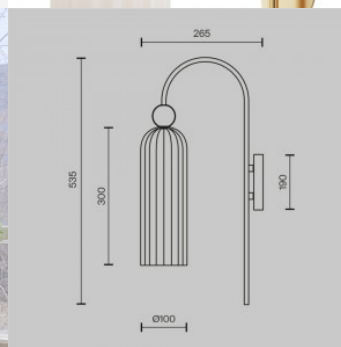

Настенный светильник Maytoni Antic золотой / белый E14 IP20

Код изделия 23057

Бренд Maytoni
Гнездо E14
Защитное стекло IP20
Высота 535.0mm
Ширина 100.0mm
Длина 265.0mm
Цвет корпуса золотой / белый
Материал корпуса metal + glass
Эксплуатационная среда для
внутреннего использования
Гарантия 2 года / лет