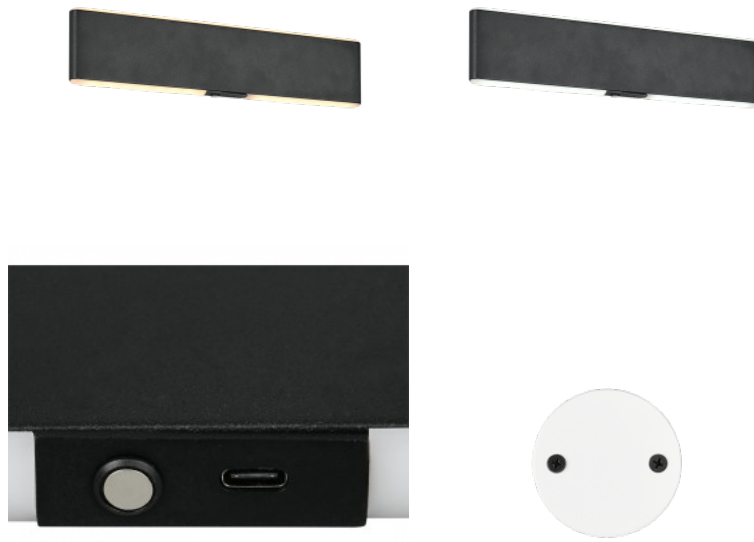

Настенный светильник Trio Lighting Conchita черный 3W 300lm CRI80 IP20 WARM TO COLD

Код изделия 22671

Бренд [Trio Lighting](#)

Мощность 3W

Максимальная мощность 3W/1m

Световой поток 300люмена(ов)

Эффективность светильника lm79
100W

Цветовая температура WARM TO
COLD

Cri 80

Защитное стекло IP20

Срок службы 50000h

Высота 70.0mm

Ширина 320.0mm

Длина 15.0mm

Вес 400 g

Вес упаковки 500 g

Цвет корпуса черный

Материал корпуса алюминий

Количество включений 15000шт.

Ударопрочность IK03

Эксплуатационная среда для
внутреннего использования

Гарантия 5 года / лет