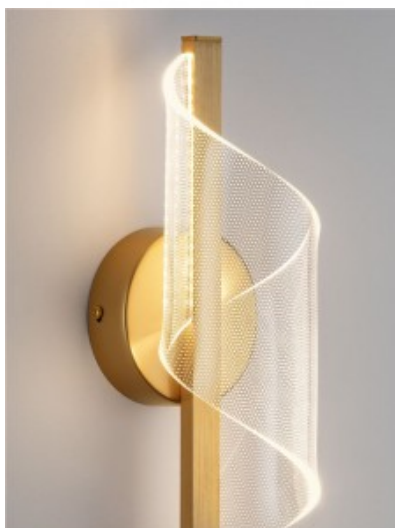

Настенный светильник Nova Luce Valentin 9W 668lm IP20 3000K теплый белый

Код изделия 22874

Бренд Nova Luce
Мощность 9W
Максимальная мощность 9W/1m
Световой поток 668люмена(ов)
Эффективность светильника lm79
74W
Цветовая температура теплый
белый 3000K
Защитное стекло IP20
Высота 330.0mm
Ширина 110.0mm
Длина 130.0mm
Эксплуатационная среда для
внутреннего и наружного
использования
Гарантия 3 года / лет