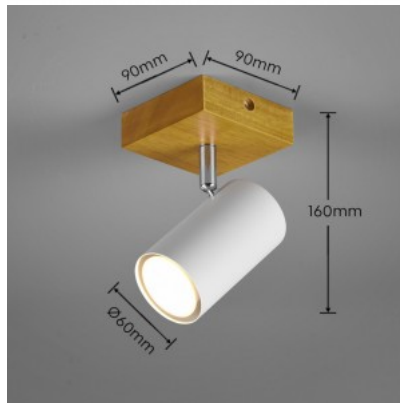

## Настенный светильник Trio Lighting Marley дерево GU10 IP20

**Код изделия 22172**

Бренд [Trio Lighting](#)  
 Гнездо GU10  
 Защитное стекло IP20  
 Высота 160.0mm  
 Ширина 90.0mm  
 Длина 90.0mm  
 Диаметр 60.0mm  
 Вес 300 г  
 Вес упаковки 400 г  
 Цвет корпуса дерево  
 Эксплуатационная среда для  
 внутреннего использования  
 Гарантия 2 года / лет