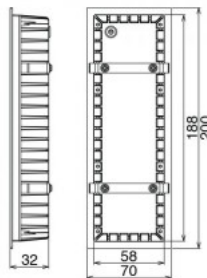

Настенный LED светильник PROLUMEN WL02 белый 230V 3W 175lm 60° IP54 830

Код изделия 15134

Бренд [PROLUMEN](#)

Напряжение питания 230V

Фактор силы 0.50

Мощность 3W

Световой поток 175люмена(ов)

Эффективность светильника lm79

58W

Цветовая температура теплый

белый 3000K

Угол линзы 60

Cri 80

Sdcm - macadam ellipses 6

Защитное стекло IP54

Срок службы 50000h

Высота 32.0mm

Ширина 70.0mm

Длина 200.0mm

В упаковке 1шт

В ящике 24шт

Цвет корпуса белый

Эксплуатационная среда для

наружного использования

Рабочая температура -20 ~ 45°C

Сертификаты CE, RoHS

Гарантия 5 года / лет

Вырез 60x190мм

Настенный LED светильник PROLUMEN WL06A черный 230V 12W 900lm 120° IP54 830