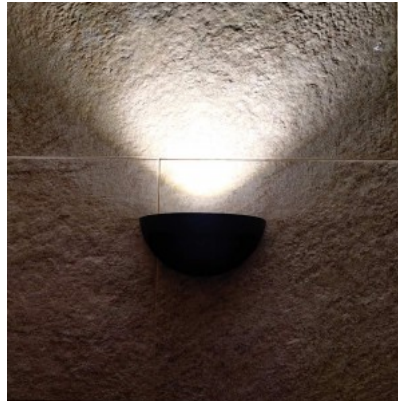

Настенный LED светильник PROLUMEN WL06B черный 230V 12W 1100lm 60° IP54 830

Код изделия 14708

Бренд [PROLUMEN](#)

Напряжение питания 230V

Фактор силы 0.90

Мощность 12W

Световой поток 1100люмена(ов)

Эффективность светильника lm79

92W

Цветовая температура теплый

белый 3000K

Угол линзы 60

Cri 80

Sdcm - macadam ellipses 6

Защитное стекло IP54

Срок службы 50000h

Высота 66.5mm

Ширина 70.0mm

Длина 158.0mm

В упаковке 1шт

В ящике 36шт

Цвет корпуса черный

Материал корпуса алюминий

Рабочая температура -20 ~ 45°C

Сертификаты CE, RoHS

Гарантия 5 года / лет

Настенный LED светильник PROLUMEN WL101 up-down light белый 230V 8W 640lm 90° IP20 930