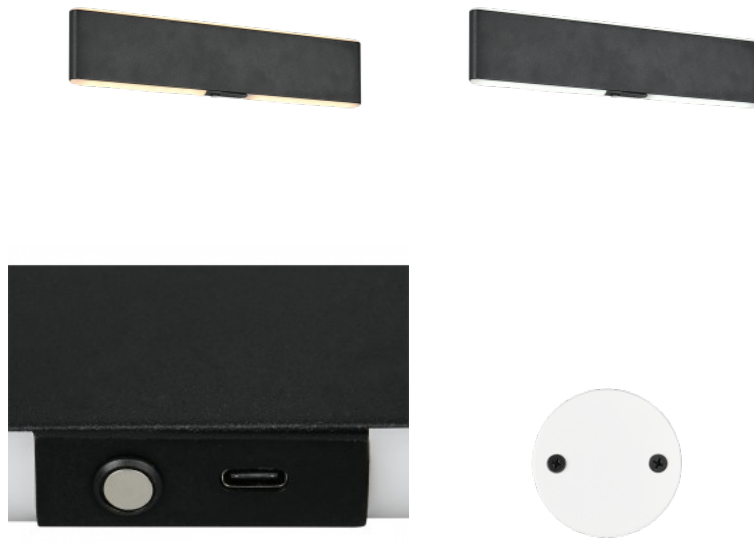

## Настенный светильник Trio Lighting Cosima E14 IP20