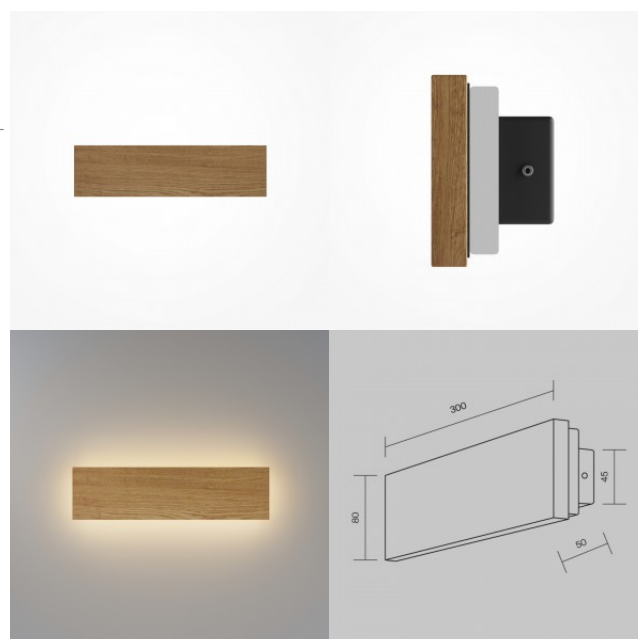

Настенный светильник Maytoni Basic Texture 8W 522lm CRI80 180° IP20 2700K, 3000K, 4000K

Код изделия 22539

Бренд Maytoni
Мощность 8W
Максимальная мощность 8W/1m
Световой поток 522люмена(ов)
Эффективность светильника lm79
65W
Цветовая температура 2700K,
3000K, 4000K
Угол линзы 180
Cri 80
Защитное стекло IP20
Высота 80.0mm
Ширина 300.0mm
Длина 50.0mm
Эксплуатационная среда для
внутреннего использования