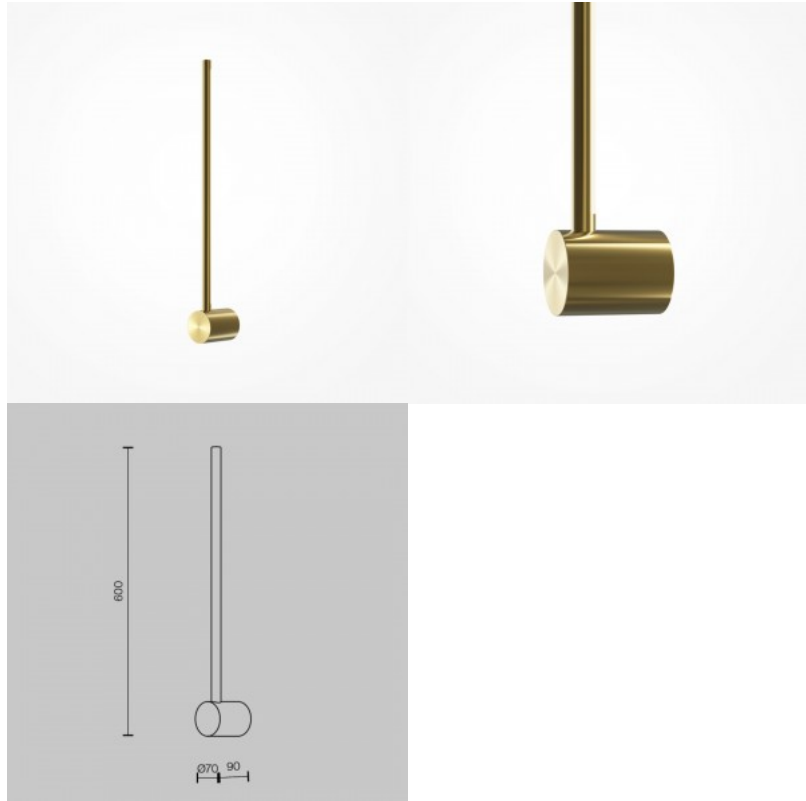

Настенный светильник Maytoni Scone золотой 7W 500lm 120° IP20 830

Код изделия 20771

Бренд Maytoni
Мощность 7W
Максимальная мощность 7W/1m
Световой поток 500люмена(ов)
Эффективность светильника lm79
71W
Цветовая температура теплый
белый 3000K
Угол линзы 120
Cri 80
Защитное стекло IP20
Срок службы 50000h
Высота 900.0mm
Ширина 70.0mm
Длина 90.0mm
Вес 700 g
Вес упаковки 1 kg
Цвет корпуса золотой
Материал корпуса алюминий
Гарантия 3 года / лет