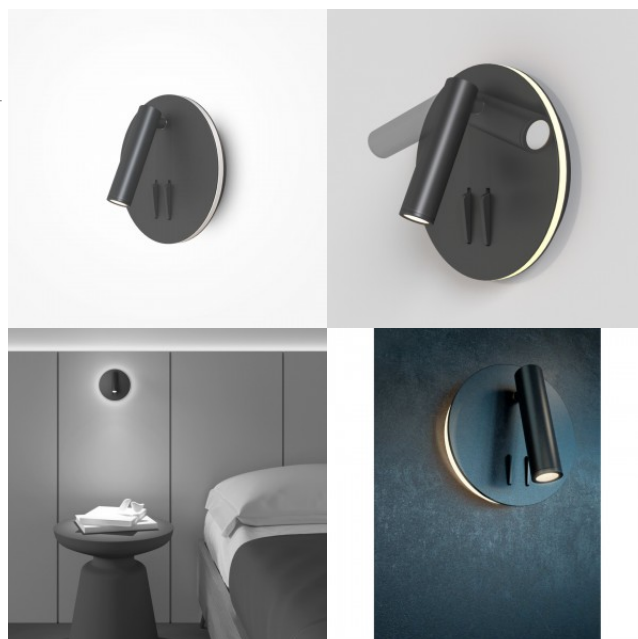

Настенный светильник Maytoni IOS 176 черный 9W 600lm 30° IP20 830

Код изделия 19588

Бренд Maytoni
Мощность 9W
Максимальная мощность 9W/1m
Световой поток 600люмена(ов)
Эффективность светильника lm79
67W
Цветовая температура теплый
белый 3000K
Угол линзы 30
Cri 80
Защитное стекло IP20
Высота 140.0mm
Ширина 65.0mm
Вес 470 g
Вес упаковки 580 g
Цвет корпуса черный
Материал корпуса алюминий
Полировка полуматовая