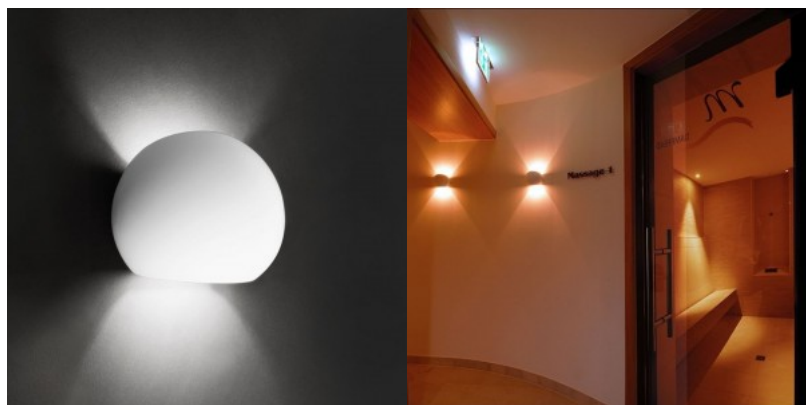

Цвет корпуса белый

Материал корпуса гипс

Полировка коврик

Эксплуатационная среда для
внутреннего использования

Рабочая температура -20 kuni 40
°C°C

Гарантия 2 года / лет

Настенный светильник Eklups LED белый 230V 9W 780lm IP20 830