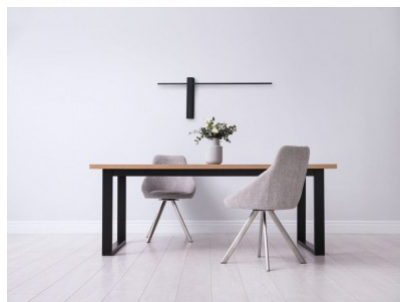

Настенный светильник Maxlight Sabre черный 6W 420lm IP20 3000K теплый белый

Код изделия 21907

Бренд [Maxlight](#)
Мощность 6W
Световой поток 420люмена(ов)
Эффективность светильника lm79
70W
Цветовая температура теплый
белый 3000K
Защитное стекло IP20
Высота 280.0mm
Ширина 610.0mm
Длина 40.0mm
Цвет корпуса черный
Материал корпуса металл
Эксплуатационная среда для
внутреннего использования