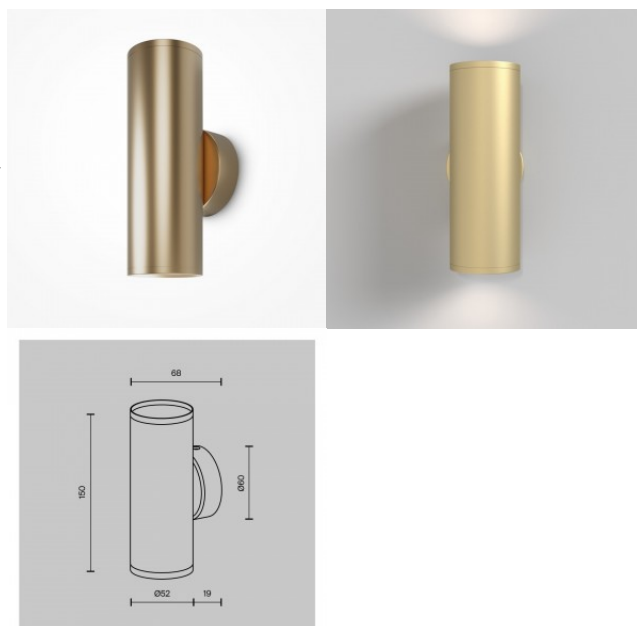

## Настенный светильник Maytoni Focus Design 2 X GU10 черный GU10 IP20

**Код изделия 20911**

Бренд Maytoni  
Гнездо GU10  
Защитное стекло IP20  
Высота 217.0mm  
Длина 106.0mm  
Диаметр 60.0mm  
Вес 330 g  
Вес упаковки 380 g  
Цвет корпуса черный  
Материал корпуса алюминий  
Эксплуатационная среда для  
внутреннего использования  
Гарантия 2 года / лет

## Настенный светильник Maytoni Focus S 2 X GU10 белый GU10 IP20

**Код изделия 20914**

Бренд Maytoni  
Гнездо GU10  
Защитное стекло IP20  
Высота 150.0mm  
Длина 68.0mm  
Диаметр 52.0mm  
Вес 250 g  
Вес упаковки 270 g  
Цвет корпуса белый  
Материал корпуса алюминий  
Эксплуатационная среда для  
внутреннего использования  
Гарантия 2 года / лет

## Настенный светильник Maytoni Focus S 2 X GU10 золотой GU10 IP20

**Код изделия 20917**

Бренд Maytoni  
Гнездо GU10  
Защитное стекло IP20  
Высота 150.0mm  
Длина 68.0mm  
Диаметр 52.0mm  
Вес 250 g  
Вес упаковки 270 g  
Цвет корпуса золотой  
Материал корпуса алюминий  
Эксплуатационная среда для  
внутреннего использования  
Гарантия 2 года / лет