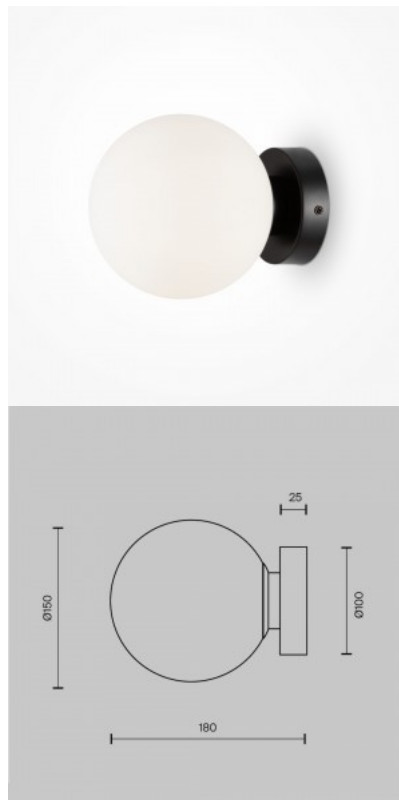

Настенный светильник Maytoni Basic form черный / белый E14

Код изделия 22460

Бренд Maytoni
Гнездо E14
Длина 180.0mm
Диаметр 150.0mm
Цвет корпуса черный / белый
Материал корпуса metal + glass
Эксплуатационная среда для
наружного использования
Гарантия 2 года / лет