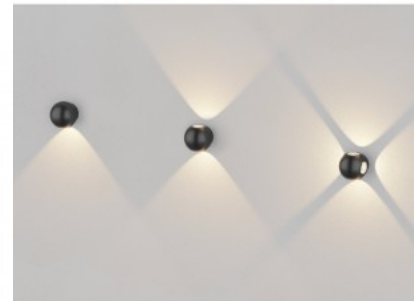

Настенный светильник Prolumen Axis 4x2W черный 230V 8W 960lm 90° IP20 830

Код изделия 20643

Бренд [Prolumen](#)

Напряжение питания 230V

Фактор силы 0.90

Мощность 8W

Максимальная мощность 8W/1m

Световой поток 960люмена(ов)

Эффективность светильника lm79
120W

Цветовая температура теплый
белый 3000K

Угол линзы 90

Cri 80

Sdcm - macadam ellipses 6

Защитное стекло IP20

Срок службы 50000h

Высота 100.0mm

Ширина 95.0mm

Вес 700 g

В упаковке 1шт

В ящике 12шт

Цвет корпуса черный

Материал корпуса алюминий +
пластик

Эксплуатационная среда для
внутреннего использования

Рабочая температура -20 ~ 45°C

Сертификаты CE, RoHS

Гарантия 5 года / лет