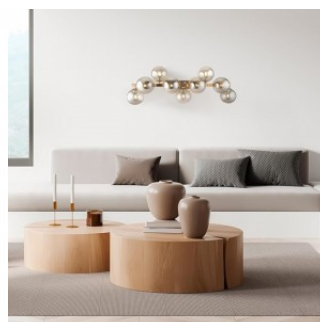

Настенный светильник Maytoni Dallas 9 золото / янтарь G9 IP20

Код изделия 23234

Бренд Maytoni
Гнездо G9
Защитное стекло IP20
Высота 240.0mm
Ширина 230.0mm
Длина 660.0mm
Диаметр 600.0mm
Цвет корпуса золото / янтарь
Материал корпуса алюминий +
стекло
Эксплуатационная среда для
внутреннего использования
Гарантия 2 года / лет