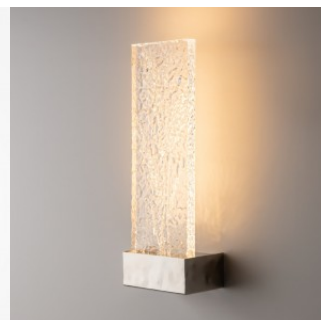

Настенный светильник Maytoni Ornate хром 2W 50lm 180° IP20 830

Код изделия 21445

Бренд Maytoni
 Мощность 2W
 Максимальная мощность 2W/1m
 Световой поток 50люмена(ов)
 Эффективность светильника lm79
 25W
 Цветовая температура теплый
 белый 3000K
 Угол линзы 180
 Cri 80
 Защитное стекло IP20
 Высота 310.0mm
 Ширина 70.0mm
 Длина 110.0mm
 Цвет корпуса хром
 Материал корпуса metal + glass
 Эксплуатационная среда для
 внутреннего использования
 Гарантия 3 года / лет