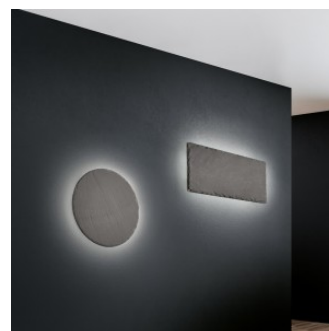

Настенный светильник Trio Lighting Raven черный 230V 1000lm IP20 switch dimmer 3000K теплый белый

**Код изделия 21109 switch dimmer
dimmable**

Бренд [Trio Lighting](#)

Напряжение питания 230V

Регулируемая яркость switch
dimmer

Максимальная мощность 9W/1m

Световой поток 1000люмена(ов)

Цветовая температура теплый
белый 3000K

Защитное стекло IP20

Срок службы 25000h

Высота 120.0mm

Ширина 250.0mm

Вес 800 g

Вес упаковки 900 g

Цвет корпуса черный

Количество включений 10000шт.

Эксплуатационная среда для
внутреннего использования

Сертификаты CE

Гарантия 5 года / лет

Настенный светильник Trio Lighting Raven черный 230V 1000lm IP20 switch dimmer 3000K теплый белый

**Код изделия 21110 switch dimmer
dimmable**

Бренд [Trio Lighting](#)

Напряжение питания 230V

Регулируемая яркость switch
dimmer

Максимальная мощность 9W/1m

Световой поток 1000люмена(ов)

Цветовая температура теплый
белый 3000K

Защитное стекло IP20

Срок службы 25000h

Длина 35.0mm

Диаметр 200.0mm

Вес 800 g

Вес упаковки 900 g

Цвет корпуса черный

Количество включений 10000шт.

Эксплуатационная среда для
внутреннего использования

Сертификаты CE

Гарантия 5 года / лет