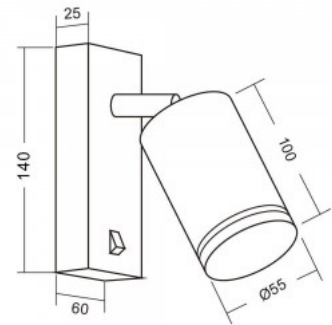

Настенный светильник SP718 черный 230V GU10 IP20

Код изделия 16143

Напряжение питания 230V
Максимальная мощность 35W/1m
Гнездо GU10
Защитное стекло IP20
Цвет корпуса черный
Материал корпуса алюминий
Эксплуатационная среда для
внутреннего использования
Сертификаты CE
Гарантия 1 года / лет

Светильник настенный с
выключателем, поверхностный
монтаж. Класс защиты IP20
позволяет использовать светильник
только внутри помещений.
Направление освещения можно
изменить по желанию. [Здесь вы
найдете подходящие лампочки для
светильника!](#)