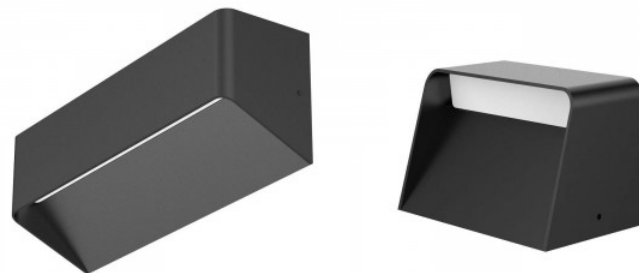

Настенный светильник Prolumen WL16 черный 230V 18W 720lm 90° IP20 830

Код изделия 15350

Бренд [Prolumen](#)
Напряжение питания 230V
Фактор силы 0.90
Мощность 18W
Максимальная мощность 18W/1m
Световой поток 720люмена(ов)
Эффективность светильника lm79
40W
Цветовая температура теплый
белый 3000K
Угол линзы 90
Cri 80
Sdcm - macadam ellipses 6
Защитное стекло IP20
Срок службы 50000h
Высота 92.0mm
Ширина 100.0mm
Длина 300.0mm
В ящике 12шт
Цвет корпуса черный
Материал корпуса алюминий
Ударопрочность IK08
Эксплуатационная среда для
внутреннего использования
Рабочая температура -20 ~ 45°C
Сертификаты CE

Современный светодиодный настенный светильник. Класс защиты IP20 позволяет использовать светильник только внутри помещений. Температура света 3000K создает в помещении теплый белый свет, что делает его подходящим для различных жилых помещений. Особенно хорошо подходит для коридоров в качестве светильников для создания атмосферного освещения! Освещение направлено в двух направлениях, и при желании направление света можно изменить (вверх и/или вниз). Кроме того, благодаря технологии TRIAC возможно регулирование яркости. При правильном использовании светильник энергосберегающий, экологически безопасный и обладает очень долгим сроком службы (50 000 часов). Осветите свой мир с помощью профессионалов LED House - [посмотрите наш портфолио проектов здесь!](#)