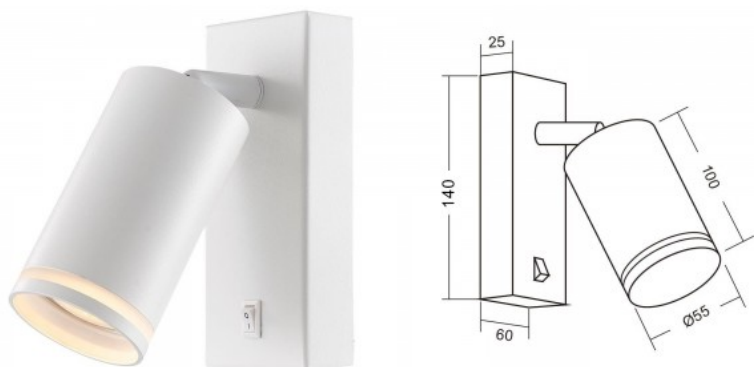

Настенный светильник SP718 белый 230V GU10 IP20

Код изделия 16708

Напряжение питания 230V
Максимальная мощность 35W/1m
Гнездо GU10
Защитное стекло IP20
Цвет корпуса белый
Материал корпуса алюминий
Эксплуатационная среда для
внутреннего использования
Сертификаты CE
Гарантия 1 года / лет

Светильник настенный с
выключателем, поверхностный
монтаж. Класс защиты IP20
позволяет использовать светильник
только внутри помещений.
Направление освещения можно
изменить по желанию. [Здесь вы
найдете подходящие лампочки для
светильника!](#)