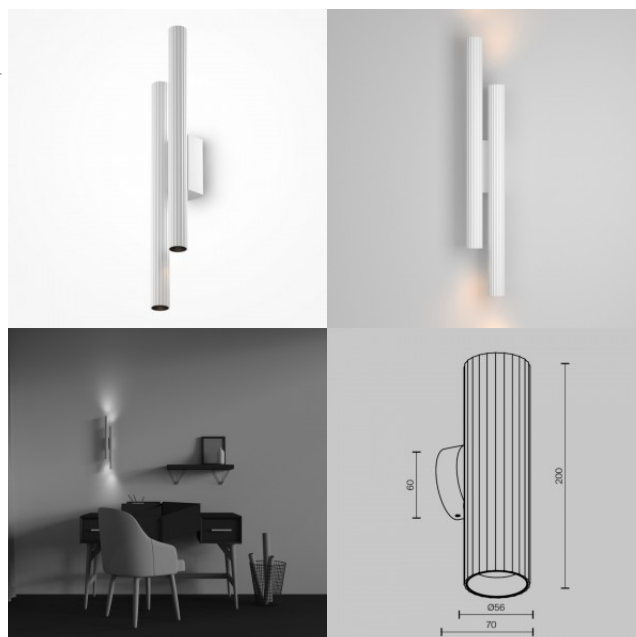

Настенный светильник Maytoni Calipso белый 24W 1620lm 36° IP20 927

Код изделия 20931

Бренд Maytoni
Мощность 24W
Световой поток 1620люмена(ов)
Эффективность светильника lm79
68W
Цветовая температура теплый
белый 2700K
Угол линзы 36
C_{ri} 90
Защитное стекло IP20
Срок службы 30000h
Высота 490.0mm
Длина 63.0mm
Диаметр 32.0mm
Вес 1.15 kg
Вес упаковки 1.23 kg
Цвет корпуса белый
Материал корпуса алюминий
Эксплуатационная среда для
внутреннего использования