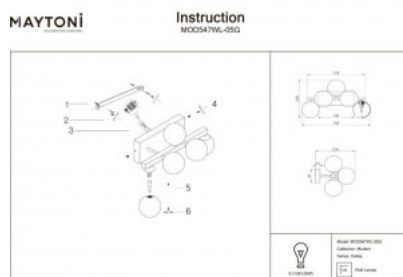

Настенный светильник Maytoni Dallas 5 золото / янтарь G9 IP20

Код изделия 23235

Бренд Maytoni
Гнездо G9
Защитное стекло IP20
Высота 240.0mm
Ширина 380.0mm
Длина 230.0mm
Диаметр 600.0mm
Цвет корпуса золото / янтарь
Материал корпуса алюминий +
стекло
Эксплуатационная среда для
внутреннего использования
Гарантия 2 года / лет