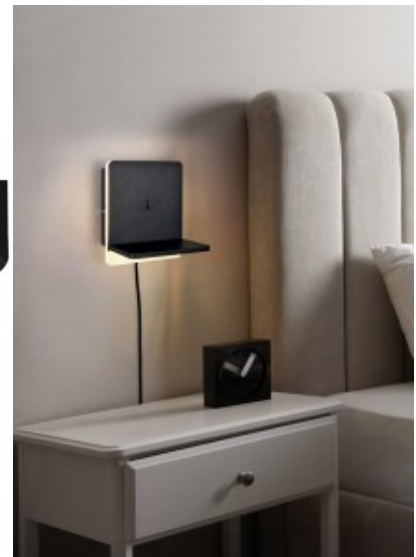

Настенный светильник Trio Lighting Fairfield черный 9W 950lm IP20 switch dimmer 3000K теплый белый

**Код изделия 22096 switch dimmer
dimmable**

Бренд [Trio Lighting](#)

Регулируемая яркость switch
dimmer

Мощность 9W

Световой поток 950люмена(ов)

Эффективность светильника lm79
106W

Цветовая температура теплый
белый 3000K

Защитное стекло IP20

Срок службы 30000h

Высота 200.0mm

Ширина 160.0mm

Вес 1.1 kg

Цвет корпуса черный

Материал корпуса металл

Количество включений 15000шт.