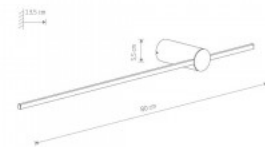

Настенный светильник Nowodvorski Lighting Saber черный 11W 3000K теплый белый

Код изделия 22082

Бренд Nowodvorski Lighting
Мощность 11W
Цветовая температура теплый
белый 3000K
Высота 800.0mm
Ширина 55.0mm
Цвет корпуса черный
Материал корпуса металл
Эксплуатационная среда для
внутреннего использования