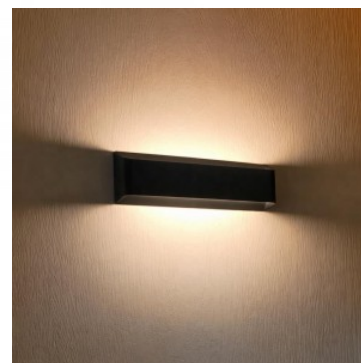

Настенный светильник Prolumen WL16 черный 230V 18W 720lm 90° IP20 830

Код изделия 15350

Бренд [Prolumen](#)
Напряжение питания 230V
Фактор силы 0.90
Мощность 18W
Максимальная мощность 18W/1m
Световой поток 720люмена(ов)
Эффективность светильника lm79
40W
Цветовая температура теплый
белый 3000K
Угол линзы 90
Cri 80
Sdcm - macadam ellipses 6
Защитное стекло IP20
Срок службы 50000h
Высота 92.0mm
Ширина 100.0mm
Длина 300.0mm
В ящике 12шт
Цвет корпуса черный
Материал корпуса алюминий
Ударопрочность IK08
Эксплуатационная среда для
внутреннего использования
Рабочая температура -20 ~ 45°C
Сертификаты CE

Современный светодиодный настенный светильник. Класс защиты IP20 позволяет использовать светильник только внутри помещений. Температура света 3000K создает в помещении теплый белый свет, что делает его подходящим для различных жилых помещений. Особенно хорошо подходит для коридоров в качестве светильников для создания атмосферного освещения! Освещение направлено в двух направлениях, и при желании направление света можно изменить (вверх и/или вниз). Кроме того, благодаря технологии TRIAC возможно регулирование яркости. При правильном использовании светильник энергосберегающий, экологически безопасный и обладает очень долгим сроком службы (50 000 часов). Осветите свой мир с помощью профессионалов LED House - [посмотрите наш портфолио проектов здесь!](#)