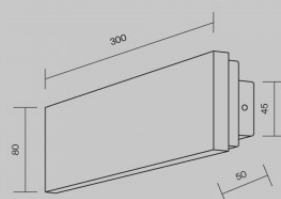

Настенный светильник Maytoni Basic Texture белый 5W 300lm CRI80 180° IP20 DIMMABLE 2700K-4000K

**Код изделия 21841 DIMMABLE
dimmable**

Бренд Maytoni
Регулируемая яркость DIMMABLE
Мощность 5W
Максимальная мощность 5W/1m
Световой поток 300люмена(ов)
Эффективность светильника lm79
60W
Цветовая температура 2700K-4000K
2700K-4000K
Угол линзы 180
Cri 80
Защитное стекло IP20
Длина 50.0mm
Диаметр 150.0mm
Вес 600 g
Вес упаковки 800 g
Цвет корпуса белый
Эксплуатационная среда для
внутреннего использования
Гарантия 3 года / лет

Настенный светильник Maytoni Basic Texture белый 8W 500lm CRI80 180° IP20 2700K, 3000K, 4000K

Код изделия 21849

Бренд Maytoni
Мощность 8W
Максимальная мощность 8W/1m
Световой поток 500люмена(ов)
Эффективность светильника lm79
63W
Цветовая температура 2700K,
3000K, 4000K
Угол линзы 180
Cri 80
Защитное стекло IP20
Высота 80.0mm
Ширина 300.0mm
Длина 50.0mm
Цвет корпуса белый
Эксплуатационная среда для
внутреннего использования
Гарантия 3 года / лет