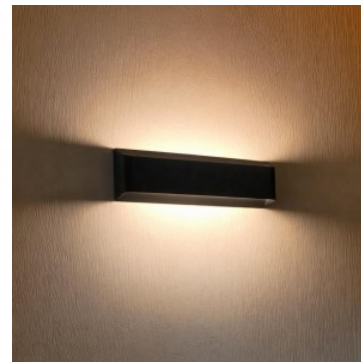

Настенный светильник Prolumen WL16 черный 230V 18W 720lm 90° IP20 830

Код изделия 15350

Бренд [Prolumen](#)

Напряжение питания 230V

Фактор силы 0.90

Мощность 18W

Максимальная мощность 18W/1m

Световой поток 720люмена(ов)

Эффективность светильника lm79

40W

Цветовая температура теплый
белый 3000K

Угол линзы 90

Cri 80

Sdcm - macadam ellipses 6

Защитное стекло IP20

Срок службы 50000h

Высота 92.0mm

Ширина 100.0mm

Длина 300.0mm

В ящике 12шт

Цвет корпуса черный

Материал корпуса алюминий

Ударопрочность IK08

Эксплуатационная среда для

внутреннего использования

Рабочая температура -20 ~ 45°C

Сертификаты CE

Современный светодиодный настенный светильник. Класс защиты IP20 позволяет использовать светильник только внутри помещений. Температура света 3000K создает в помещении теплый белый свет, что делает его подходящим для различных жилых помещений. Особенно хорошо подходит для коридоров в качестве светильников для создания атмосферного освещения!

Освещение направлено в двух направлениях, и при желании направление света можно изменить (вверх и/или вниз). Кроме того, благодаря технологии TRIAC возможно регулирование яркости.

При правильном использовании светильник энергосберегающий, экологически безопасный и обладает очень долгим сроком службы (50 000 часов). Осветите свой мир с помощью профессионалов LED House -

[посмотрите наш портфолио проектов здесь!](#)