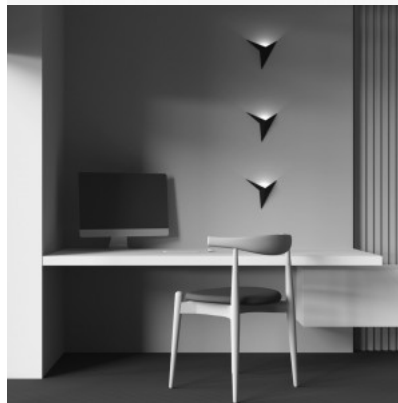

Настенный светильник Maytoni Trame черный 3W 100lm 108° IP20 830

Код изделия 21465

Бренд Maytoni
Мощность 3W
Световой поток 100люмена(ов)
Эффективность светильника lm79
33W
Цветовая температура теплый
белый 3000K
Угол линзы 108
Cri 80
Защитное стекло IP20
Высота 205.0mm
Ширина 75.0mm
Длина 248.0mm
Цвет корпуса черный
Материал корпуса металл
Эксплуатационная среда для
внутреннего использования
Гарантия 3 года / лет

Настенный светильник Maytoni Vanjura 2 x GX53 белый G53 IP20

Код изделия 21062

Бренд Maytoni
Гнездо G53
Защитное стекло IP20
Высота 195.0mm
Ширина 240.0mm
Длина 105.0mm
Вес 1.8 kg
Вес упаковки 2 kg
Цвет корпуса белый
Материал корпуса гипс
Эксплуатационная среда для
внутреннего использования
Гарантия 2 года / лет