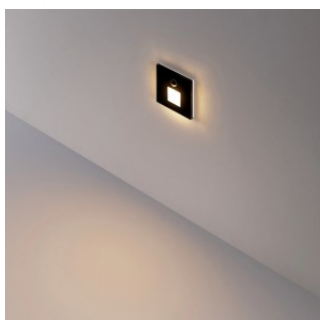

Встраиваемый настенный светильник Deko-Light Alwaid Pro Motion черный IP20

Код изделия 23150

Бренд [Deko-Light](#)
Защитное стекло IP20
Срок службы 84000h
Высота 23.0mm
Ширина 78.0mm
Длина 78.0mm
Цвет корпуса черный
Материал корпуса поликарбонат
Ударопрочность IK06
Рабочая температура -20 ~ 40°C