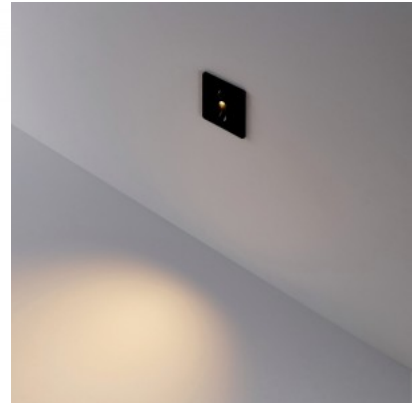

Встраиваемый настенный светильник Deko-Light Alwaid Pro Motion черный IP20

Код изделия 23144

Бренд [Deko-Light](#)
Защитное стекло IP20
Высота 18.0mm
Ширина 75.0mm
Длина 75.0mm
Диаметр отверстия для установки 68mm
Цвет корпуса черный
Материал корпуса алюминий
Ударопрочность IK06
Рабочая температура -20 ~ 40°C