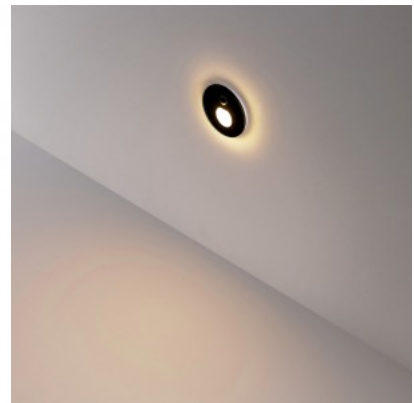

Встраиваемый настенный светильник Deko-Light Alwaid Pro Motion черный IP20

Код изделия 23151

Бренд [Deko-Light](#)
Защитное стекло IP20
Высота 23.0mm
Диаметр 78.0mm
Цвет корпуса черный
Материал корпуса поликарбонат
Ударопрочность IK06
Рабочая температура -20 ~ 40°C