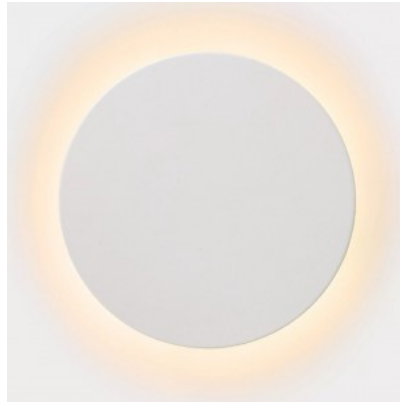

Настенный светильник Eklups LED белый 230V 9W 780lm IP20 830

Код изделия 19969

Напряжение питания 230V
Мощность 9W
Максимальная мощность 9W/1m
Световой поток 780люмена(ов)
Эффективность светильника lm79
87W
Цветовая температура теплый
белый 3000K
Cri 80
Защитное стекло IP20
Срок службы 25000h
Высота 30.0mm
Диаметр 250.0mm
Цвет корпуса белый
Эксплуатационная среда для
внутреннего использования
Сертификаты CE, RoHS
Гарантия 3 года / лет