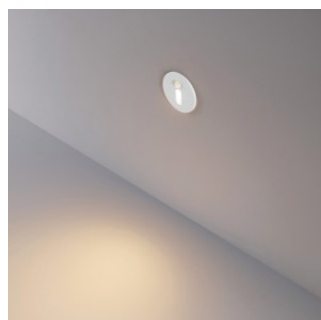

Встраиваемый настенный светильник Deko-Light Alwaid Pro Motion белый IP20

Код изделия 23147

Бренд [Deko-Light](#)
Защитное стекло IP20
Срок службы 84000h
Высота 18.0mm
Диаметр 75.0mm
Цвет корпуса белый
Материал корпуса алюминий
Ударопрочность IK06
Рабочая температура -20 ~ 40°C