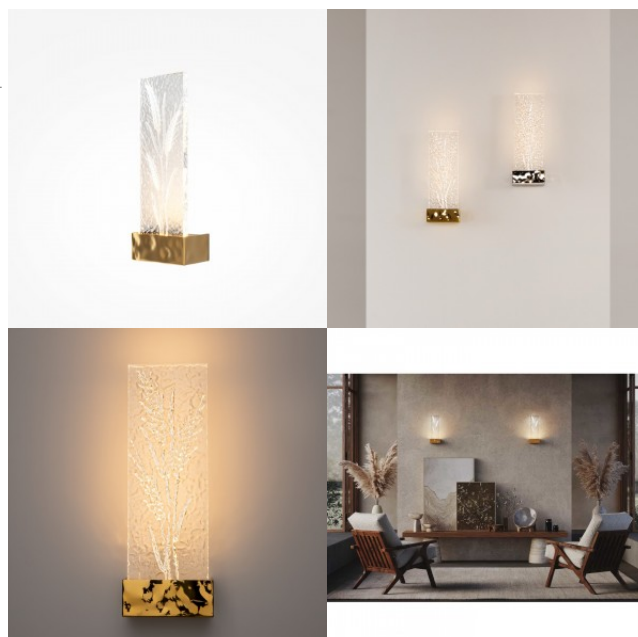

Настенный светильник Maytoni Ornate латунь 2W 50lm 180° IP20 830

Код изделия 21444

Бренд Maytoni
Мощность 2W
Максимальная мощность 2W/1m
Световой поток 50люмена(ов)
Эффективность светильника lm79
25W
Цветовая температура теплый
белый 3000K
Угол линзы 180
Cri 80
Защитное стекло IP20
Высота 310.0mm
Ширина 70.0mm
Длина 110.0mm
Цвет корпуса латунь
Материал корпуса metal + glass
Эксплуатационная среда для
внутреннего использования
Гарантия 3 года / лет