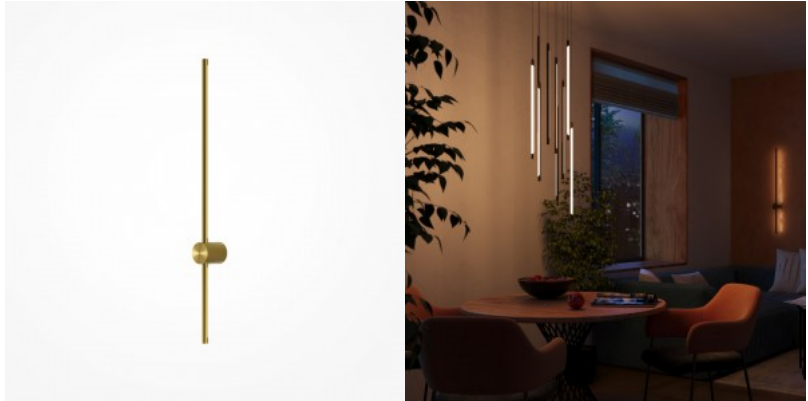

Настенный светильник Maytoni Light stick золотой 10W 750lm 120° IP20 830

Код изделия 20611

Бренд Maytoni
Мощность 10W
Световой поток 750люмена(ов)
Эффективность светильника lm79
75W
Цветовая температура теплый
белый 3000K
Угол линзы 120
Cri 80
Защитное стекло IP20
Срок службы 50000h
Высота 900.0mm
Ширина 90.0mm
Длина 70.0mm
Вес 700 g
Вес упаковки 1 kg
Цвет корпуса золотой
Материал корпуса алюминий
Гарантия 3 года / лет