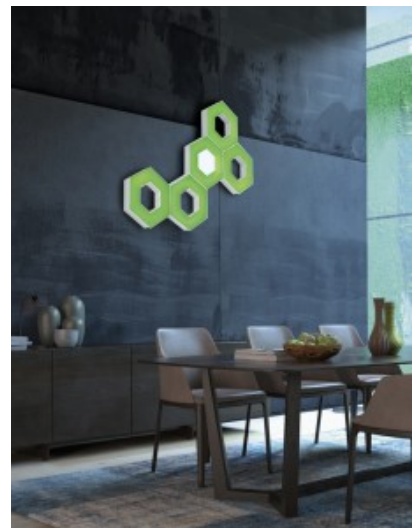

Настенный светильник Trio Lighting Slim серебряный 8W 600lm 3000K теплый белый

Код изделия 21993

Бренд [Trio Lighting](#)

Мощность 8W

Световой поток 600люмена(ов)

Эффективность светильника lm79
75W

Цветовая температура теплый
белый 3000K

Срок службы 35000h

Высота 25.0mm

Ширина 625.0mm

Длина 40.0mm

Цвет корпуса серебряный

Материал корпуса металл +
пластик

Количество включений 50000шт.

Эксплуатационная среда для
внутреннего использования

Настенный светильник Trio Lighting Solitare белый 8W 700lm RGB + 3000K RGBW тепло

Код изделия 21962

Бренд [Trio Lighting](#)

Мощность 8W

Световой поток 700люмена(ов)

Эффективность светильника lm79
88W

Цветовая температура RGBW тепло
RGB + 3000K

Высота 335.0mm

Ширина 387.0mm

Длина 60.0mm

Цвет корпуса белый

Материал корпуса металл +
пластик