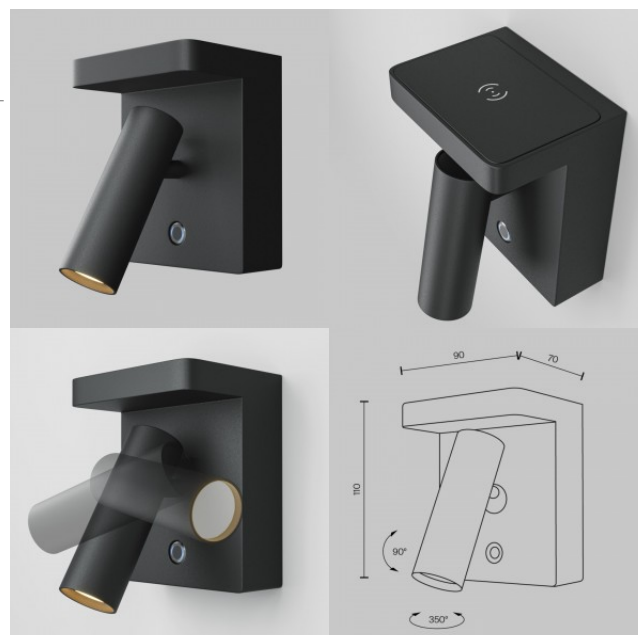

Настенный светильник Maytoni Aron черный 7W 400lm 30° IP20 2700K теплый белый

Код изделия 22317

Бренд Maytoni
Мощность 7W
Максимальная мощность 7W/1m
Световой поток 400люмена(ов)
Эффективность светильника lm79
57W
Цветовая температура теплый
белый 2700K
Угол линзы 30
Защитное стекло IP20
Высота 110.0mm
Ширина 90.0mm
Длина 70.0mm
Цвет корпуса черный
Материал корпуса алюминий
Эксплуатационная среда для
внутреннего использования
Гарантия 3 года / лет