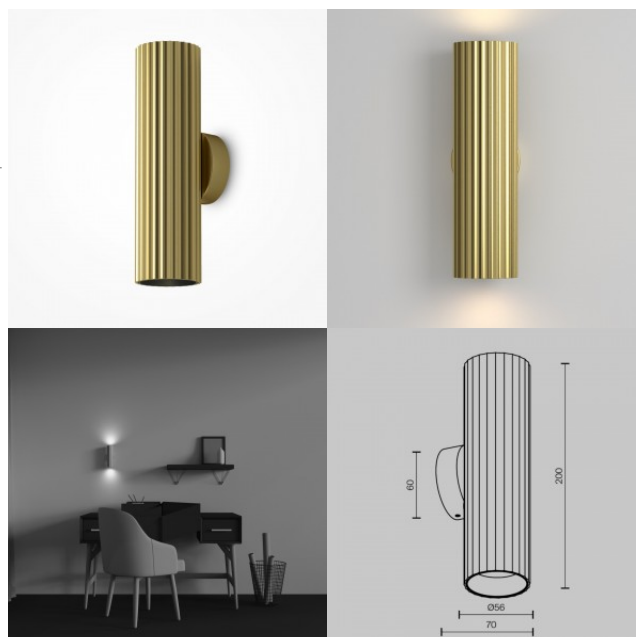

## Настенный светильник Maytoni Calipso 2 X GU10 белый GU10 IP20

**Код изделия 20924**

Бренд Maytoni  
Гнездо GU10  
Защитное стекло IP20  
Высота 200.0mm  
Длина 70.0mm  
Диаметр 56.0mm  
Вес 380 g  
Вес упаковки 430 g  
Цвет корпуса белый  
Материал корпуса алюминий  
Эксплуатационная среда для  
внутреннего использования  
Гарантия 2 года / лет

## Настенный светильник Maytoni Calipso 2 X GU10 золотой GU10 IP20

**Код изделия 20922**

Бренд Maytoni  
Гнездо GU10  
Защитное стекло IP20  
Высота 200.0mm  
Длина 70.0mm  
Диаметр 56.0mm  
Вес 380 g  
Вес упаковки 430 g  
Цвет корпуса золотой  
Материал корпуса алюминий  
Эксплуатационная среда для  
внутреннего использования  
Гарантия 2 года / лет