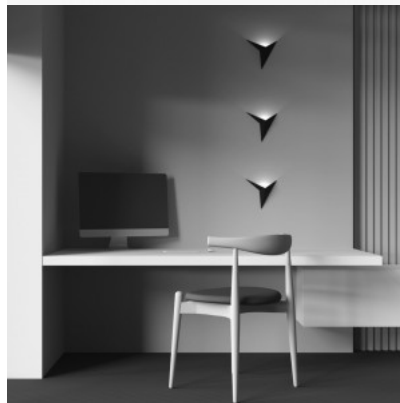

Настенный светильник Maytoni Trame черный 3W 100lm 108° IP20 830

Код изделия 21465

Бренд Maytoni
Мощность 3W
Световой поток 100люмена(ов)
Эффективность светильника lm79
33W
Цветовая температура теплый
белый 3000K
Угол линзы 108
Cri 80
Защитное стекло IP20
Высота 205.0mm
Ширина 75.0mm
Длина 248.0mm
Цвет корпуса черный
Материал корпуса металл
Эксплуатационная среда для
внутреннего использования
Гарантия 3 года / лет

Настенный светильник Maytoni Vanjura 2 x GX53 белый G53 IP20

Код изделия 21062

Бренд Maytoni
Гнездо G53
Защитное стекло IP20
Высота 195.0mm
Ширина 240.0mm
Длина 105.0mm
Вес 1.8 kg
Вес упаковки 2 kg
Цвет корпуса белый
Материал корпуса гипс
Эксплуатационная среда для
внутреннего использования
Гарантия 2 года / лет