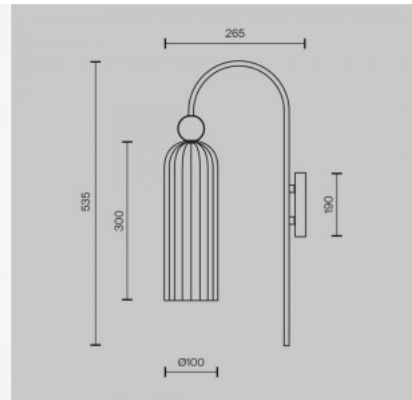

Настенный светильник Maytoni Antic золотой E14 IP20

Код изделия 23055

Бренд Maytoni
Гнездо E14
Защитное стекло IP20
Высота 535.0mm
Ширина 100.0mm
Длина 265.0mm
Цвет корпуса золотой
Материал корпуса metal + glass
Эксплуатационная среда для
внутреннего использования
Гарантия 2 года / лет