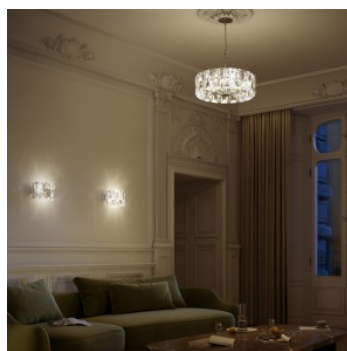

Настенный светильник Maytoni Punteс хром 60W E14 IP20

Код изделия 22718

Бренд Maytoni
Мощность 60W
Гнездо E14
Защитное стекло IP20
Высота 160.0mm
Ширина 256.0mm
Минимальная длина 256.0mm
Вес 1.75 kg
Вес упаковки 2.3 kg
Цвет корпуса хром
Эксплуатационная среда для
внутреннего использования
Гарантия 2 года / лет