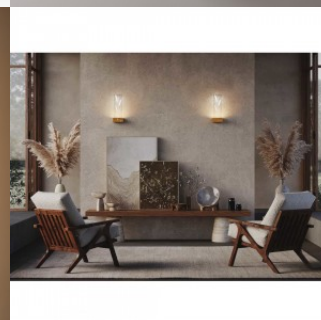

Настенный светильник Maytoni Ornate хром 2W 50lm 180° IP20 830

Код изделия 21445

Бренд Maytoni
 Мощность 2W
 Максимальная мощность 2W/1m
 Световой поток 50люмена(ов)
 Эффективность светильника lm79
 25W
 Цветовая температура теплый
 белый 3000K
 Угол линзы 180
 Cri 80
 Защитное стекло IP20
 Высота 310.0mm
 Ширина 70.0mm
 Длина 110.0mm
 Цвет корпуса хром
 Материал корпуса metal + glass
 Эксплуатационная среда для
 внутреннего использования
 Гарантия 3 года / лет