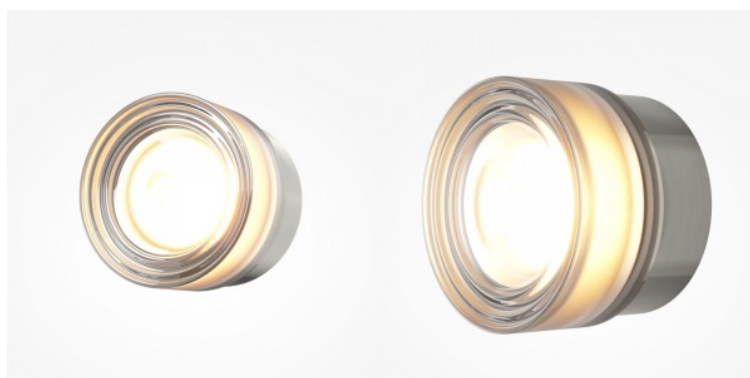

Настенный светильник Maytoni Olo 6W CRI80 120° IP20 2700K, 3000K, 4000K

Код изделия 22435

Бренд Maytoni
Мощность 6W
Максимальная мощность 6W/1m
Цветовая температура 2700K,
3000K, 4000K
Угол линзы 120
Cri 80
Защитное стекло IP20
Срок службы 50000h
Высота 125.0mm
Ширина 125.0mm
Длина 92.0mm
Вес 1.5 kg
Вес упаковки 1.8 kg
Материал корпуса metal + glass
Эксплуатационная среда для
внутреннего использования
Гарантия 3 года / лет