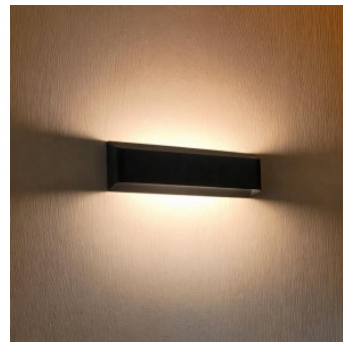

Материал корпуса алюминий

Ударопрочность IK08

Эксплуатационная среда для внутреннего использования

Рабочая температура -20 ~ 45°C

Сертификаты CE

Гарантия 5 года / лет

Современный светодиодный настенный светильник. Класс защиты IP20 позволяет использовать светильник только внутри помещений. Температура света 3000K создает в помещении теплый белый свет, что делает его подходящим для различных жилых помещений. Особенно хорошо подходит для коридоров в качестве светильников для создания атмосферного освещения! Освещение направлено в двух направлениях, и при желании направление света можно изменить (вверх и/или вниз). Кроме того, благодаря технологии TRIAC возможно регулирование яркости. При правильном использовании светильник энергосберегающий, экологически безопасный и обладает очень долгим сроком службы (50 000 часов). Осветите свой мир с помощью профессионалов LED House - [посмотрите наш портфолио проектов здесь!](#)