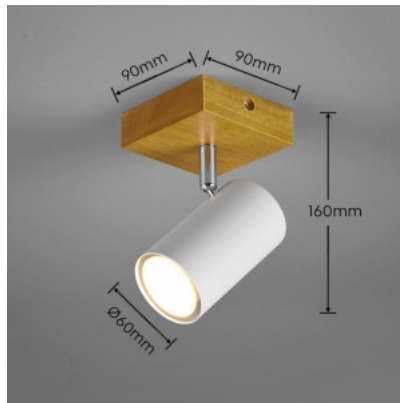

Диаметр 60.0mm

Вес 300 г

Вес упаковки 400 г

Цвет корпуса дерево

Эксплуатационная среда для
внутреннего использования

Гарантия 2 года / лет

Настенный светильник Trio Lighting Marley рустик GU10 IP20

Код изделия 19491