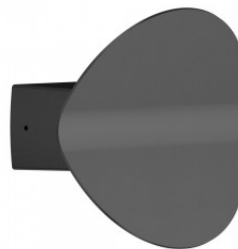

Гарантия 5 года / лет

Растение в форме побега светодиодный настенный светильник с регулируемой температурой света! Класс защиты IP20 позволяет использовать светильник только внутри помещений. На задней стороне светильника есть кнопка, с помощью которой можно выбрать температуру света: 3000K (теплый белый), 4000K (дневной свет) или 5700K (холодный белый). Кроме того, светильник оснащен технологией TRIAC, позволяющей пользователю регулировать интенсивность освещения в комнате по своему усмотрению. При правильном использовании светильник энергосберегающий, экологически безопасный и обладает очень долгим сроком службы (50 000 часов). Осветите свой мир с помощью профессионалов LED House - [посмотрите наш портфолио проектов здесь!](#)