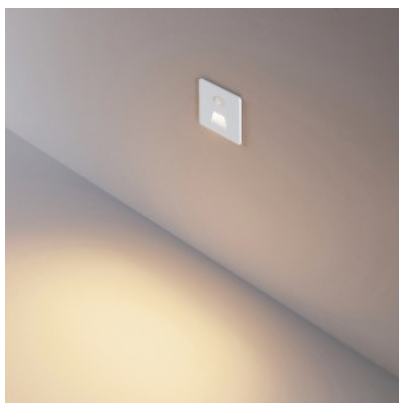

Встраиваемый настенный светильник Deko-Light Alwaid Pro Motion белый IP20

Код изделия 23141

Бренд [Deko-Light](#)
Защитное стекло IP20
Срок службы 84000h
Высота 18.0mm
Ширина 75.0mm
Длина 75.0mm
Диаметр отверстия для установки 68mm
Цвет корпуса белый
Материал корпуса алюминий
Ударопрочность IK06
Рабочая температура -20 ~ 40°C