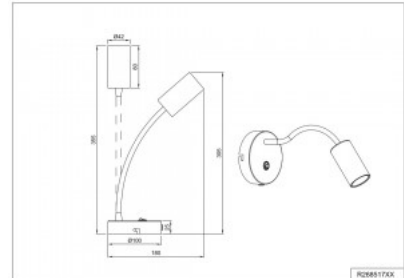

Настенный светильник Trio Lighting Taryn черный GU10

Код изделия 22095

Бренд [Trio Lighting](#)

Гнездо GU10

Длина 355.0mm

Диаметр 42.0mm

Цвет корпуса черный

Материал корпуса металл