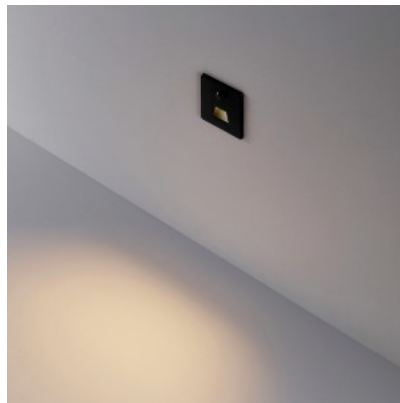

Код изделия 23142

Бренд [Deko-Light](#)
 Защитное стекло IP20
 Высота 18.0mm
 Ширина 75.0mm
 Длина 75.0mm
 Цвет корпуса черный
 Материал корпуса алюминий
 Ударопрочность IK06
 Рабочая температура -20 ~ 40°C