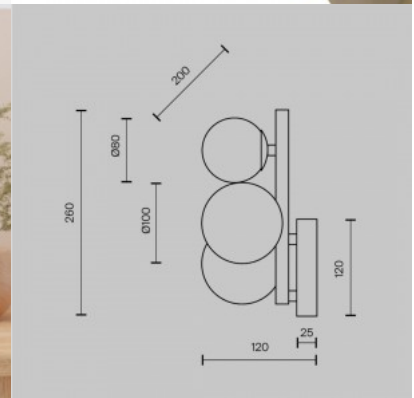

Настенный светильник Maytoni Dallas 3 X G9 золото / янтарь G9

Код изделия 23185

Бренд Maytoni
Гнездо G9
Высота 255.0mm
Ширина 140.0mm
Длина 210.0mm
Цвет корпуса золото / янтарь
Материал корпуса metal + glass
Эксплуатационная среда для
внутреннего использования
Гарантия 2 года / лет