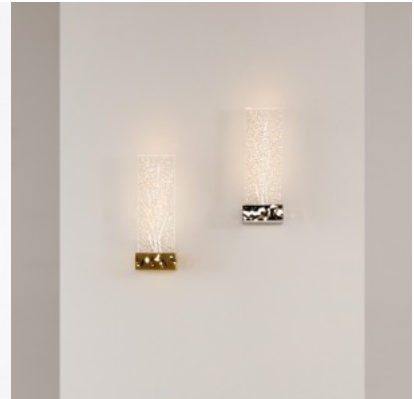

Настенный светильник Maytoni Ornate хром 2W 50lm 180° IP20 830

Код изделия 21445

Бренд Maytoni
 Мощность 2W
 Максимальная мощность 2W/1m
 Световой поток 50люмена(ов)
 Эффективность светильника lm79
 25W
 Цветовая температура теплый
 белый 3000K
 Угол линзы 180
 Cri 80
 Защитное стекло IP20
 Высота 310.0mm
 Ширина 70.0mm
 Длина 110.0mm
 Цвет корпуса хром
 Материал корпуса metal + glass
 Эксплуатационная среда для
 внутреннего использования
 Гарантия 3 года / лет