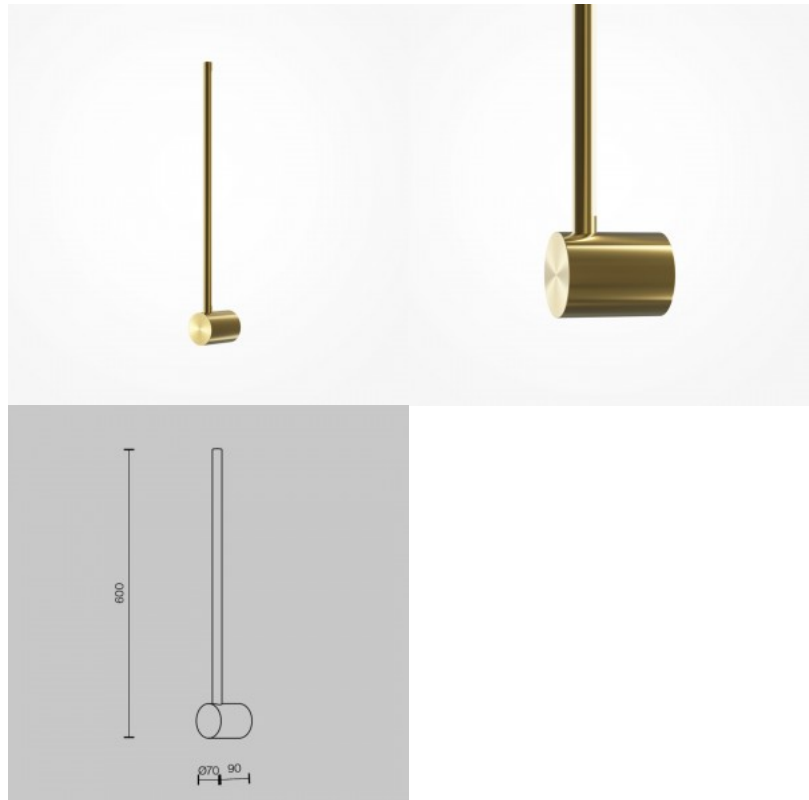

Настенный светильник Maytoni Scone золотой 7W 500lm 120° IP20 830

Код изделия 20771

Бренд Maytoni
Мощность 7W
Максимальная мощность 7W/1m
Световой поток 500люмена(ов)
Эффективность светильника lm79
71W
Цветовая температура теплый
белый 3000K
Угол линзы 120
Cri 80
Защитное стекло IP20
Срок службы 50000h
Высота 900.0mm
Ширина 70.0mm
Длина 90.0mm
Вес 700 g
Вес упаковки 1 kg
Цвет корпуса золотой
Материал корпуса алюминий
Гарантия 3 года / лет