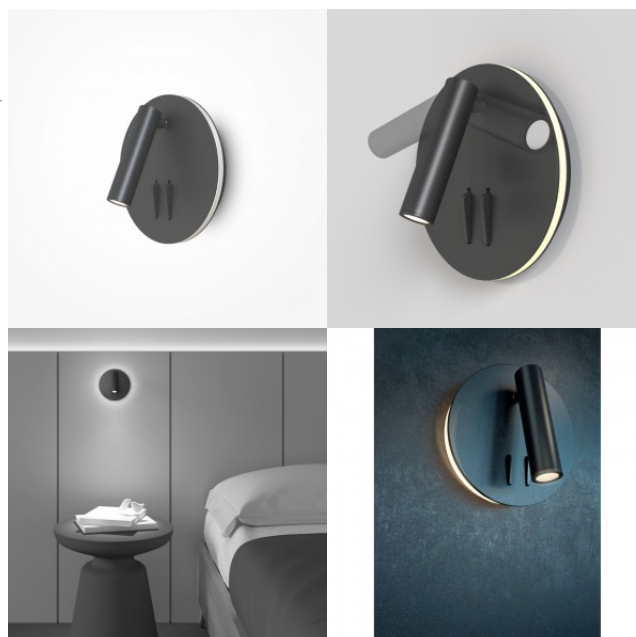

Настенный светильник Maytoni IOS 176 черный 9W 600lm 30° IP20 830

Код изделия 19588

Бренд Maytoni
Мощность 9W
Максимальная мощность 9W/1m
Световой поток 600люмена(ов)
Эффективность светильника lm79
67W
Цветовая температура теплый
белый 3000K
Угол линзы 30
Cri 80
Защитное стекло IP20
Высота 140.0mm
Ширина 65.0mm
Вес 470 g
Вес упаковки 580 g
Цвет корпуса черный
Материал корпуса алюминий
Полировка полуматовая