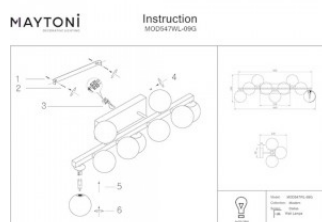

Настенный светильник Maytoni Dallas 9 золото / янтарь G9 IP20

Код изделия 23234

Бренд Maytoni
Гнездо G9
Защитное стекло IP20
Высота 240.0mm
Ширина 230.0mm
Длина 660.0mm
Диаметр 600.0mm
Цвет корпуса золото / янтарь
Материал корпуса алюминий +
стекло
Эксплуатационная среда для
внутреннего использования
Гарантия 2 года / лет