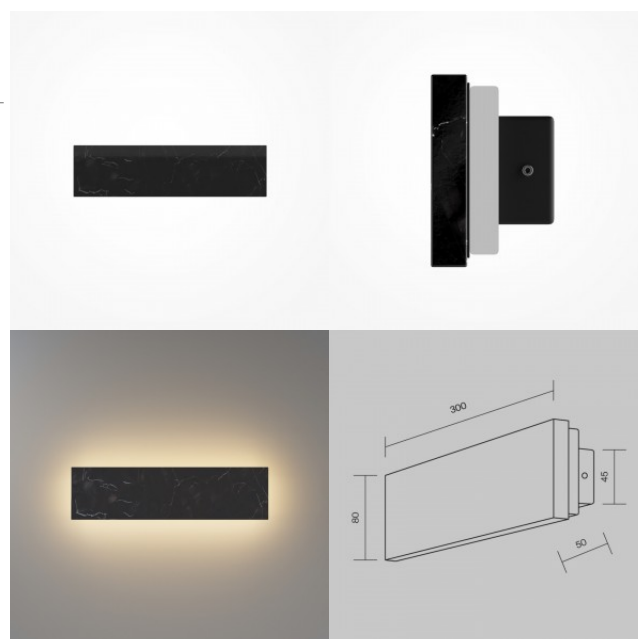

Настенный светильник Maytoni Basic Texture черный 8W 526lm CRI80 180° IP20 2700K, 3000K, 4000K

Код изделия 21836

Бренд Maytoni
Мощность 8W
Максимальная мощность 8W/1m
Световой поток 526люмена(ов)
Эффективность светильника lm79
66W
Цветовая температура 2700K,
3000K, 4000K
Угол линзы 180
Cri 80
Защитное стекло IP20
Высота 80.0mm
Ширина 300.0mm
Длина 50.0mm
Цвет корпуса черный
Эксплуатационная среда для
внутреннего использования
Гарантия 2 года / лет