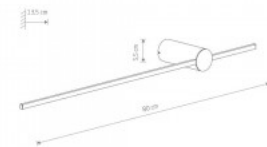

Настенный светильник Nowodvorski Lighting Saber черный 11W 3000K теплый белый

Код изделия 22082

Бренд Nowodvorski Lighting
Мощность 11W
Цветовая температура теплый
белый 3000K
Высота 800.0mm
Ширина 55.0mm
Цвет корпуса черный
Материал корпуса металл
Эксплуатационная среда для
внутреннего использования