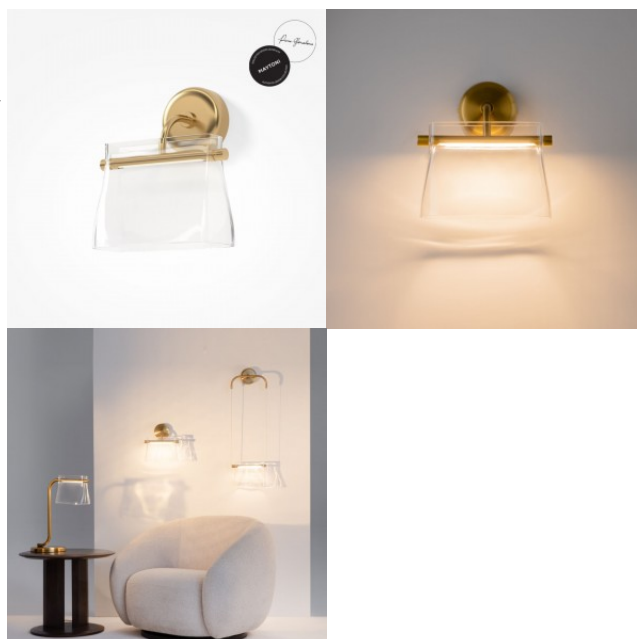

Настенный светильник Maytoni Cabaret латунь 8W 120° IP20 830

Код изделия 20150

Бренд Maytoni
Мощность 8W
Цветовая температура теплый
белый 3000K
Угол линзы 120
Cri 80
Защитное стекло IP20
Высота 270.0mm
Ширина 230.0mm
Длина 175.0mm
Вес 1.5 kg
Вес упаковки 1.9 kg
Цвет корпуса латунь
Материал корпуса алюминий +
стекло
Эксплуатационная среда для
внутреннего использования
Гарантия 3 года / лет