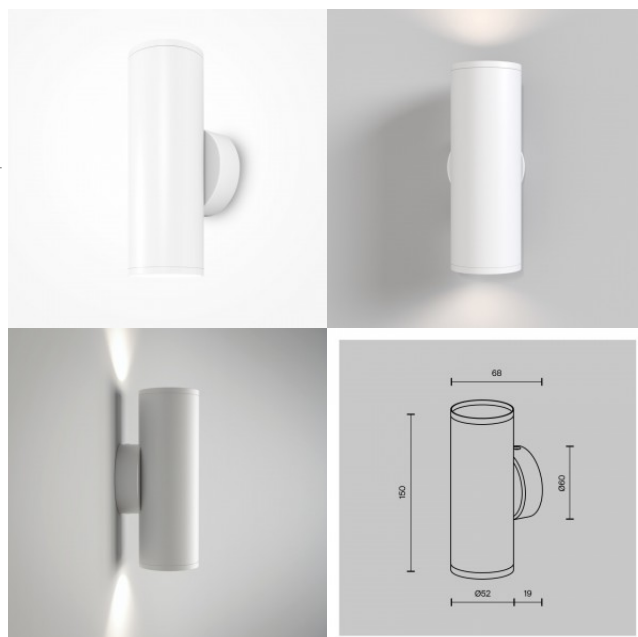

Настенный светильник Maytoni Focus Design 2 X GU10 черный GU10 IP20

Код изделия 20911

Бренд Maytoni
Гнездо GU10
Защитное стекло IP20
Высота 217.0mm
Длина 106.0mm
Диаметр 60.0mm
Вес 330 g
Вес упаковки 380 g
Цвет корпуса черный
Материал корпуса алюминий
Эксплуатационная среда для
внутреннего использования
Гарантия 2 года / лет

Настенный светильник Maytoni Focus S 2 X GU10 белый GU10 IP20

Код изделия 20914

Бренд Maytoni
Гнездо GU10
Защитное стекло IP20
Высота 150.0mm
Длина 68.0mm
Диаметр 52.0mm
Вес 250 g
Вес упаковки 270 g
Цвет корпуса белый
Материал корпуса алюминий
Эксплуатационная среда для
внутреннего использования
Гарантия 2 года / лет