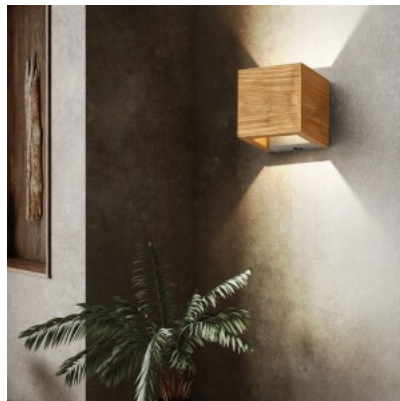

Высота 110.0mm

Ширина 110.0mm

Вес 500 g

Вес упаковки 600 g

Цвет корпуса дерево

Количество включений 50000шт.

Настенный светильник Trio Lighting Celeste бежевый 230V 10W 1100lm switch dimmer 830

**Код изделия 22923 switch dimmer
dimmable**