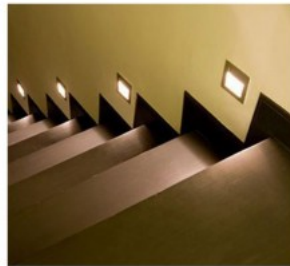

Встраиваемый настенный светильник Prolumen WL02 белый 230V 3W 175lm 60° IP54 830

Код изделия 15134

Бренд [Prolumen](#)

Напряжение питания 230V

Фактор силы 0.50

Мощность 3W

Максимальная мощность 3W/1m

Световой поток 175люмена(ов)

Эффективность светильника lm79
58W

Цветовая температура теплый
белый 3000K

Угол линзы 60

Cri 80

Sdcm - macadam ellipses 6

Защитное стекло IP54

Срок службы 50000h

Высота 32.0mm

Ширина 70.0mm

Длина 200.0mm

В упаковке 1шт

В ящике 24шт

Цвет корпуса белый

Эксплуатационная среда для
наружного использования

Рабочая температура -20 ~ 45°C

Сертификаты CE, RoHS

Гарантия 5 года / лет

Вырез 60x190мм

Настенный светильник Prolumen WL101 up-down light белый 230V 8W 640lm 90° IP20 930