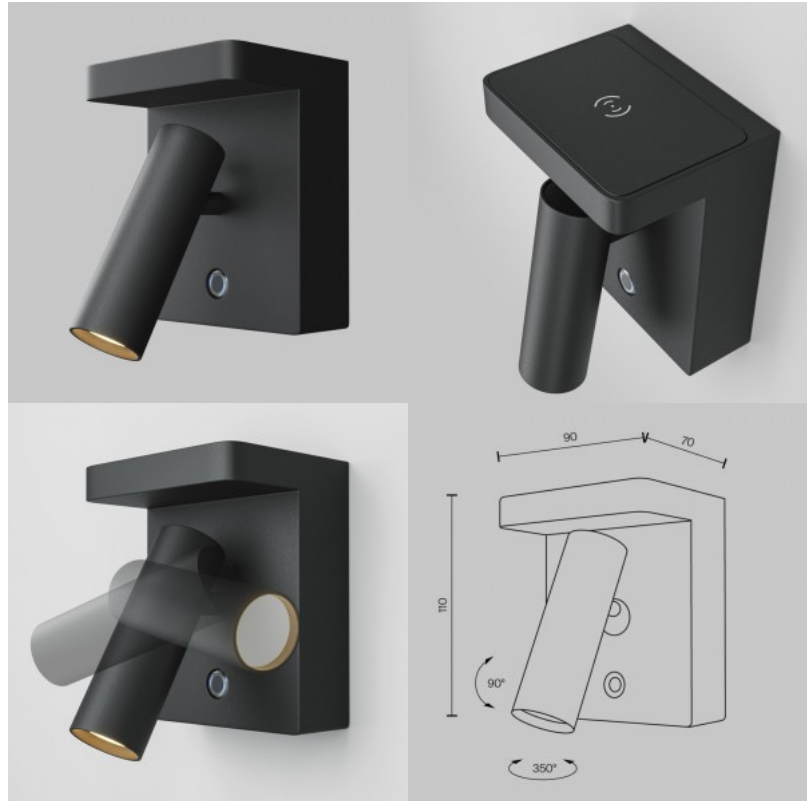

Настенный светильник Deko-Light Caroline белый E27 IP20

Код изделия 20990

Бренд [Deko-Light](#)
Гнездо E27
Защитное стекло IP20
Высота 121.0mm
Ширина 377.0mm
Длина 177.0mm
Цвет корпуса белый
Материал корпуса гипс
Эксплуатационная среда для
внутреннего использования

Настенный светильник Deko-Light Gabi белый E14 IP20

Код изделия 21006

Бренд [Deko-Light](#)
Напряжение на выходе 220-240V
Гнездо E14
Защитное стекло IP20
Высота 122.0mm
Диаметр 130.0mm
В упаковке 1шт
Цвет корпуса белый
Материал корпуса пластик
Полировка коврик
Эксплуатационная среда для
внутреннего использования
Рабочая температура -20 kuni 40
°C°C
Гарантия 2 года / лет

Настенный светильник Deko-Light Matilda белый E27 IP20

Код изделия 20205

Бренд [Deko-Light](#)
Напряжение на выходе 220-240V
Гнездо E27
Защитное стекло IP20
Высота 285.0mm
Ширина 215.0mm
Длина 115.0mm
В упаковке 1шт
Цвет корпуса белый
Материал корпуса гипс
Полировка коврик
Эксплуатационная среда для
внутреннего использования
Рабочая температура -20 kuni 40
°C°C
Гарантия 2 года / лет

Настенный светильник Maytoni Basfor 2 x E14 золотой E14 IP20

Код изделия 20824

Бренд Maytoni
 Гнездо E14
 Защитное стекло IP20
 Высота 125.0mm
 Ширина 255.0mm
 Длина 150.0mm
 Вес 1.09 kg
 Вес упаковки 1.52 kg
 Цвет корпуса золотой
 Материал корпуса стекло
 Эксплуатационная среда для
 внутреннего использования
 Гарантия 2 года / лет