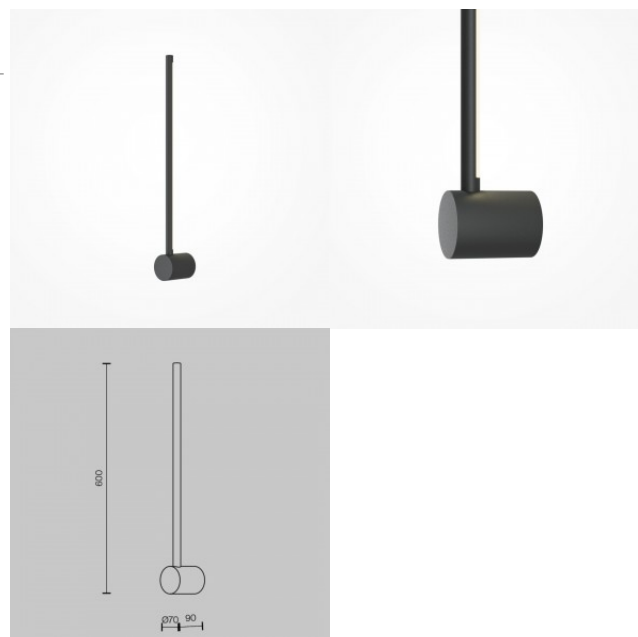

Настенный светильник Maytoni Scone черный 7W 500lm 120° IP20 830

Код изделия 20152

Бренд Maytoni
Мощность 7W
Максимальная мощность 7W/1m
Световой поток 500люмена(ов)
Эффективность светильника lm79
71W
Цветовая температура теплый
белый 3000K
Угол линзы 120
Cri 80
Защитное стекло IP20
Срок службы 50000h
Высота 600.0mm
Длина 90.0mm
Диаметр 70.0mm
Вес 540 g
Вес упаковки 770 g
Цвет корпуса черный
Материал корпуса алюминий
Гарантия 3 года / лет