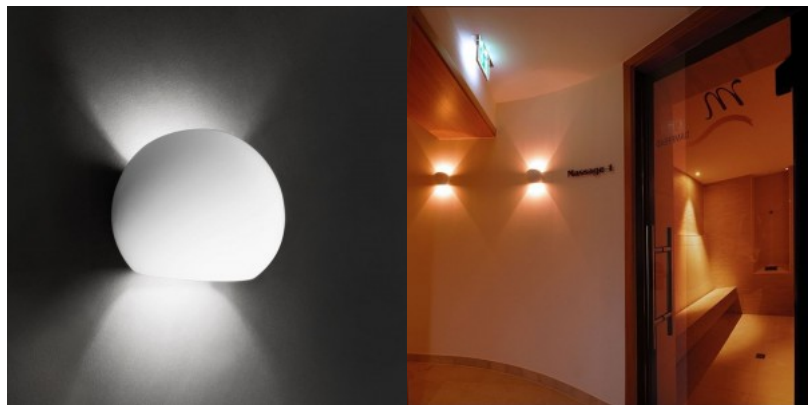

Настенный светильник Deko-Light Osano белый G9 IP20

Код изделия 20203

Бренд [Deko-Light](#)
Напряжение на выходе 220-240V
Гнездо G9
Защитное стекло IP20
Высота 125.0mm
Длина 115.0mm
Диаметр 150.0mm
В упаковке 1шт
Цвет корпуса белый
Материал корпуса гипс
Полировка коврик
Эксплуатационная среда для
внутреннего использования
Рабочая температура -20 kuni 40
°C°C
Гарантия 2 года / лет