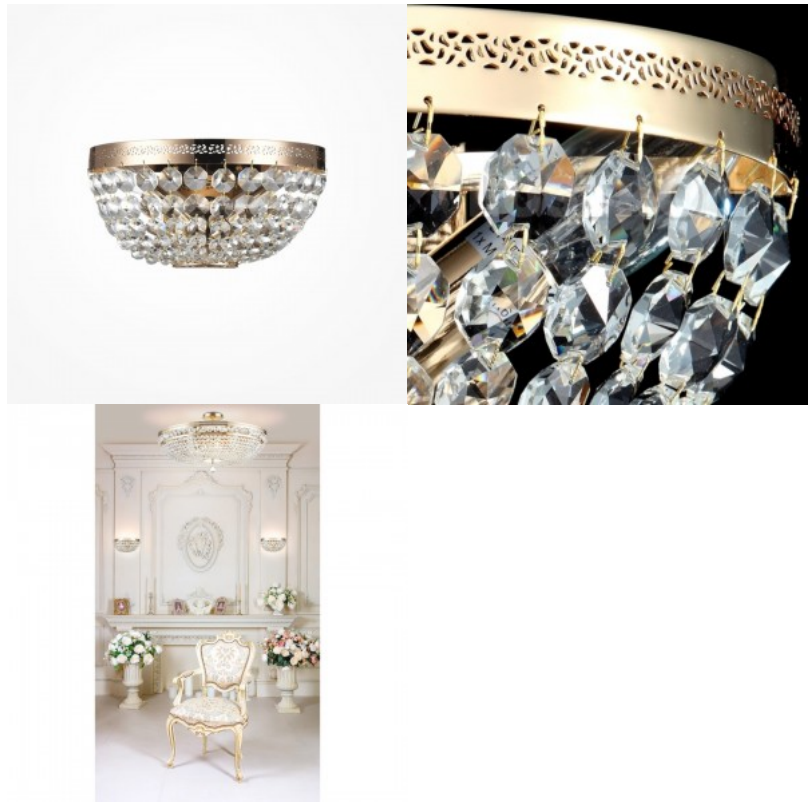

Настенный светильник Maytoni Ottilia золотой E14

Код изделия 20781

Бренд Maytoni
Гнездо E14
Высота 130.0mm
Ширина 250.0mm
Длина 130.0mm
Вес 780 g
Вес упаковки 1.19 kg
Цвет корпуса золотой