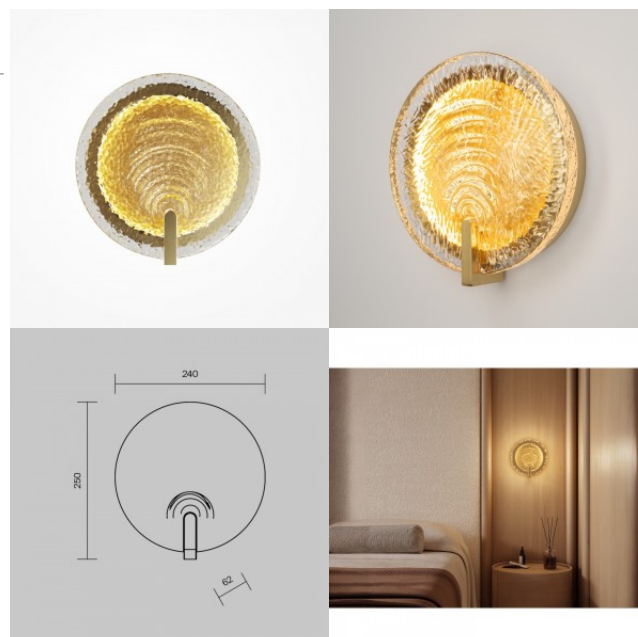

Настенный светильник Maytoni Regatta латунь 8W 900lm 120° IP20 830

Код изделия 21792

Бренд Maytoni
Мощность 8W
Максимальная мощность 8W/1m
Световой поток 900люмена(ов)
Эффективность светильника lm79
113W
Цветовая температура теплый
белый 3000K
Угол линзы 120
Cri 80
Защитное стекло IP20
Высота 250.0mm
Длина 62.0mm
Диаметр 240.0mm
Цвет корпуса латунь
Материал корпуса алюминий +
стекло
Эксплуатационная среда для
внутреннего использования
Гарантия 3 года / лет