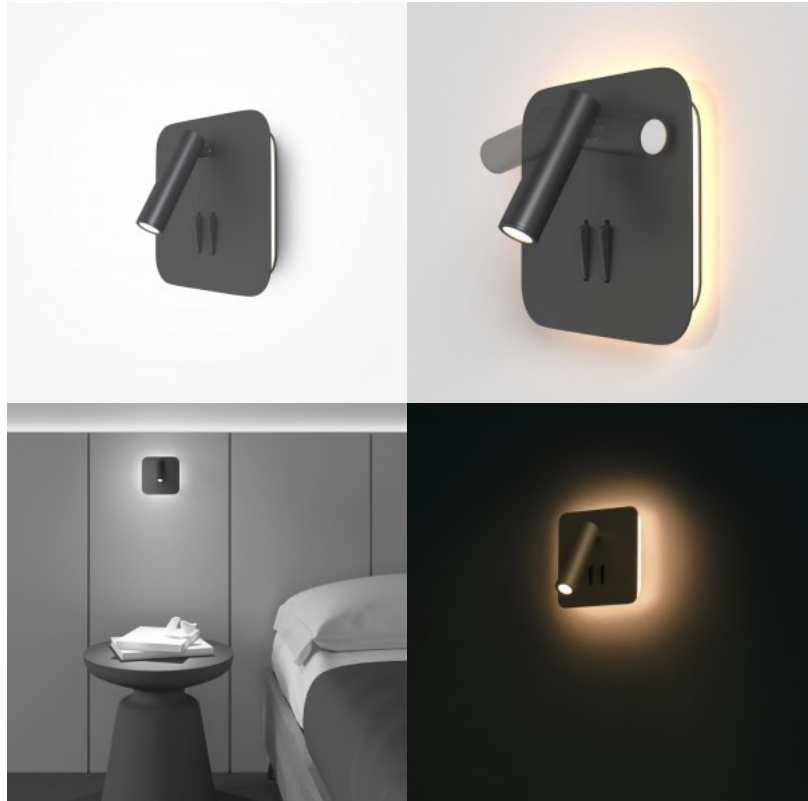

Настенный светильник Maytoni IOS 176 черный 9W 550lm 30° IP20 830

Код изделия 20751

Бренд Maytoni
Мощность 9W
Максимальная мощность 9W/1m
Световой поток 550люмена(ов)
Эффективность светильника lm79
61W
Цветовая температура теплый
белый 3000K
Угол линзы 30
Cri 80
Защитное стекло IP20
Срок службы 50000h
Высота 130.0mm
Ширина 65.0mm
Вес 620 g
Вес упаковки 720 g
Цвет корпуса черный
Материал корпуса алюминий
Гарантия 5 года / лет