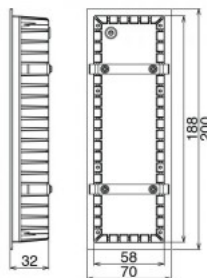

Встраиваемый настенный светильник Prolumen WL02 белый 230V 3W 175lm 60° IP54 830

Код изделия 15134

Бренд [Prolumen](#)

Напряжение питания 230V

Фактор силы 0.50

Мощность 3W

Максимальная мощность 3W/1m

Световой поток 175люмена(ов)

Эффективность светильника lm79
58W

Цветовая температура теплый
белый 3000K

Угол линзы 60

Cri 80

Sdcm - macadam ellipses 6

Защитное стекло IP54

Срок службы 50000h

Высота 32.0mm

Ширина 70.0mm

Длина 200.0mm

В упаковке 1шт

В ящике 24шт

Цвет корпуса белый

Эксплуатационная среда для
наружного использования

Рабочая температура -20 ~ 45°C

Сертификаты CE, RoHS

Гарантия 5 года / лет

Вырез 60x190мм

Настенный светильник Prolumen WL101 up-down light белый 230V 8W 640lm 90° IP20 930