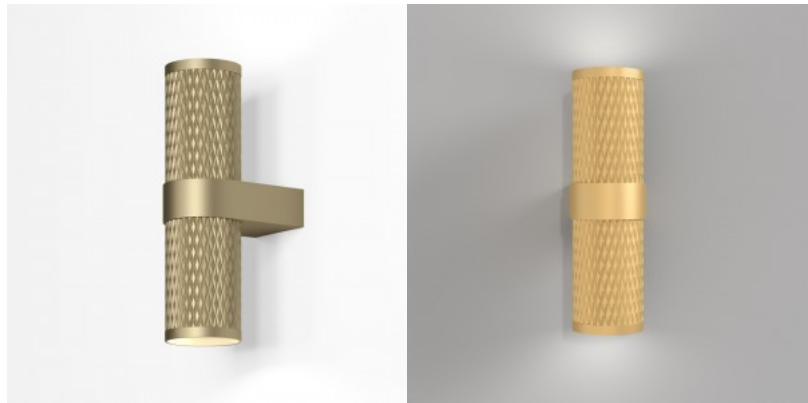

Настенный светильник Maytoni Fibi белый E14 IP20

Код изделия 21917

Бренд Maytoni
 Гнездо E14
 Защитное стекло IP20
 Высота 285.0mm
 Ширина 205.0mm
 Вес 1.2 kg
 Вес упаковки 1.43 kg
 Цвет корпуса белый
 Полировка олуглянцевая
 Эксплуатационная среда для внутреннего использования
 Гарантия 2 года / лет

Настенный светильник Maytoni Focus Design 2 X GU10 золотой GU10 IP20

Код изделия 20910

Бренд Maytoni
Гнездо GU10
Защитное стекло IP20
Высота 217.0mm
Длина 106.0mm
Диаметр 60.0mm
Вес 330 g
Вес упаковки 380 g
Цвет корпуса золотой
Материал корпуса алюминий
Эксплуатационная среда для
внутреннего использования
Гарантия 2 года / лет