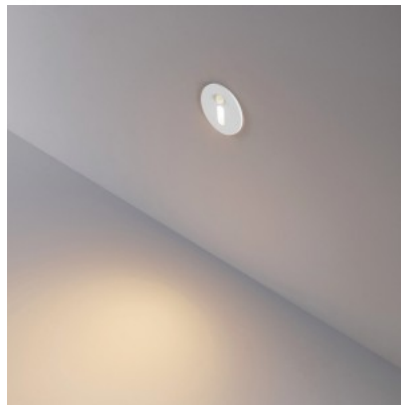

Встраиваемый настенный светильник Deko-Light Alwaid Pro Motion белый IP20

Код изделия 23147

Бренд [Deko-Light](#)
Защитное стекло IP20
Срок службы 84000h
Высота 18.0mm
Диаметр 75.0mm
Цвет корпуса белый
Материал корпуса алюминий
Ударопрочность IK06
Рабочая температура -20 ~ 40°C