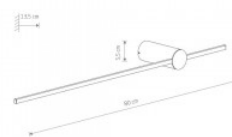

Настенный светильник Nowodvorski Lighting Saber черный 11W 3000K теплый белый

Код изделия 22082

Бренд Nowodvorski Lighting
Мощность 11W
Цветовая температура теплый
белый 3000K
Высота 800.0mm
Ширина 55.0mm
Цвет корпуса черный
Материал корпуса металл
Эксплуатационная среда для
внутреннего использования