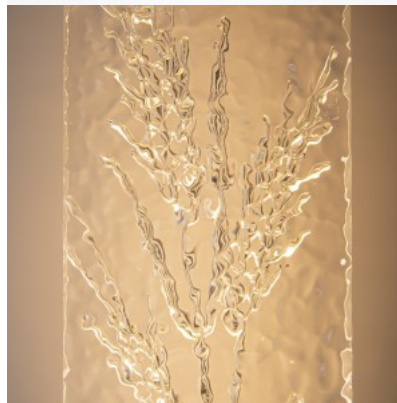

Настенный светильник Maytoni Ornate хром 2W 50lm 180° IP20 830

Код изделия 21445

Бренд Maytoni
 Мощность 2W
 Максимальная мощность 2W/1m
 Световой поток 50люмена(ов)
 Эффективность светильника lm79
 25W
 Цветовая температура теплый
 белый 3000K
 Угол линзы 180
 Cri 80
 Защитное стекло IP20
 Высота 310.0mm
 Ширина 70.0mm
 Длина 110.0mm
 Цвет корпуса хром
 Материал корпуса metal + glass
 Эксплуатационная среда для
 внутреннего использования
 Гарантия 3 года / лет