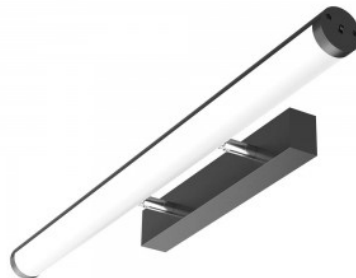

Рабочая температура -20 ~ 45°C

Гарантия 5 года / лет

Светильник настенный LED над зеркалом. Светильник для зеркала позволяет легко изменять температуру света одним нажатием кнопки в соответствии с вашими потребностями. Вы можете выбирать между теплым белым (3000K), дневным (4000K) и холодным белым (5700K) светом. Светильник также подходит для влажной среды в ванной комнате, с классом защиты IP44. Мы также рекомендуем этот светодиодный светильник над туалетным столиком; температура света 5700K идеально подходит для косметических процедур и также используется профессиональными косметологами! Осветите свой мир с помощью профессионалов LED House - [посмотрите наш портфолио проектов здесь!](#)

Светодиодная лампа для зеркала.
 Светильник обеспечивает
 достоверные цвета в трех разных
 направлениях - отличный вариант
 для использования в ванной
 комнате или вблизи зеркала в
 прихожей. Минималистичный
 дизайн, без винтов и
 дополнительных деталей, корпус
 светильника выполнен из матового
 черного алюминия. Идеальный
 светильник для ванной комнаты,
 номера в отеле и над
 косметическим столиком. Мы также
 рекомендуем этот светодиодный
 светильник над туалетным
 столиком; температура света 5700K
 идеально подходит для
 косметических процедур и также
 используется профессиональными
 косметологами! Может быть
 установлен непосредственно на
 поверхность, но также можно
 повесить к потолку с помощью
 дополнительных аксессуаров.
 Повысьте качество освещения в
 повседневной жизни и выберите
 передовое освещение из
[ассортимента продукции LED
 house!](#)