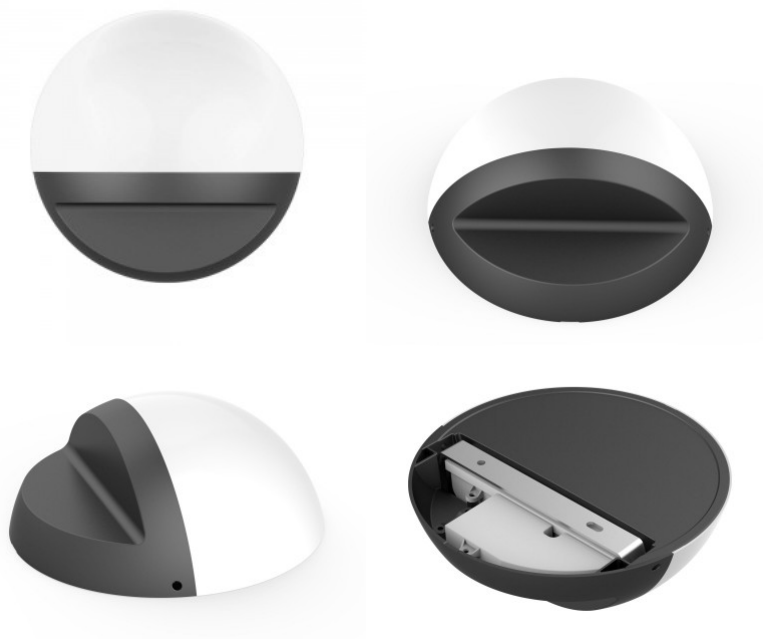

Код изделия 14709

Бренд [PROLUMEN](#)

Напряжение питания 230V

Фактор силы 0.90

Мощность 12W

Световой поток 900люмена(ов)

Эффективность светильника lm79
75W

Цветовая температура теплый
белый 3000K

Угол линзы 120

Cri 80

Sdcm - macadam ellipses 6

Защитное стекло IP54

Срок службы 50000h

Высота 65.5mm

Диаметр 159.0mm

В упаковке 1шт

В ящике 36шт

Цвет корпуса черный

Материал корпуса алюминий +
пластик

Рабочая температура -20 ~ 45°C

Сертификаты CE, RoHS

Гарантия 5 года / лет

Современный светодиодный настенный светильник, который добавляет тепла и уюта в любое помещение. Благодаря степени защиты IP54 светильник более водостойкий, чем обычный светильник. В нижней части светильника есть автоматическая система слива воды. Кроме того, WL06A очень легко установить и обслуживать благодаря встроенному клеммнику, который находится на задней стороне светильника. Осветите свой мир с помощью профессионалов LED House - [посмотрите наш портфолио проектов здесь!](#)