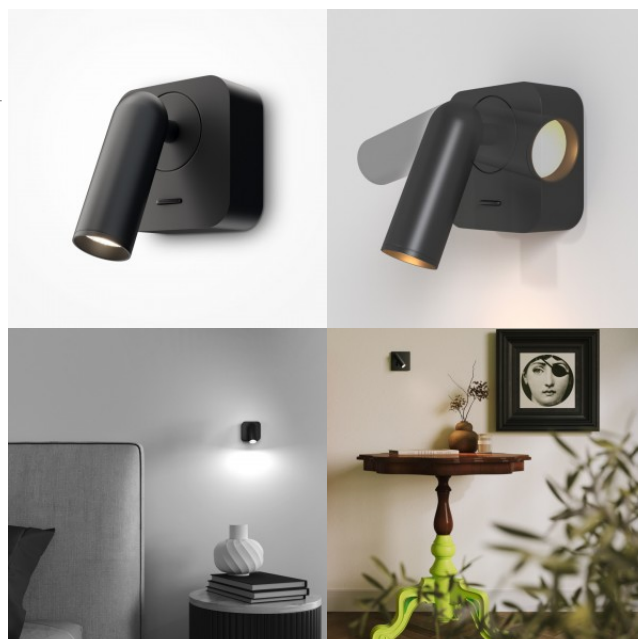

Настенный светильник Maytoni Mirax черный 3W 200lm 30° IP20 830

Код изделия 21458

Бренд Maytoni
Мощность 3W
Световой поток 200люмена(ов)
Эффективность светильника lm79
67W
Цветовая температура теплый
белый 3000K
Угол линзы 30
Cri 80
Защитное стекло IP20
Высота 65.0mm
Ширина 85.0mm
Длина 63.0mm
Цвет корпуса черный
Материал корпуса металл
Эксплуатационная среда для
внутреннего использования
Гарантия 3 года / лет