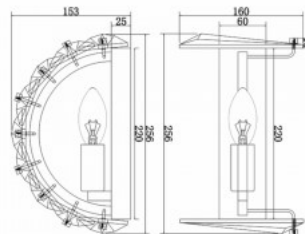

Настенный светильник Maytoni Punteс золотой 60W E14 IP20

Код изделия 22722

Бренд Maytoni
Мощность 60W
Гнездо E14
Защитное стекло IP20
Высота 160.0mm
Ширина 256.0mm
Минимальная длина 256.0mm
Вес 1.75 kg
Вес упаковки 2.3 kg
Цвет корпуса золотой
Эксплуатационная среда для
внутреннего использования
Гарантия 2 года / лет