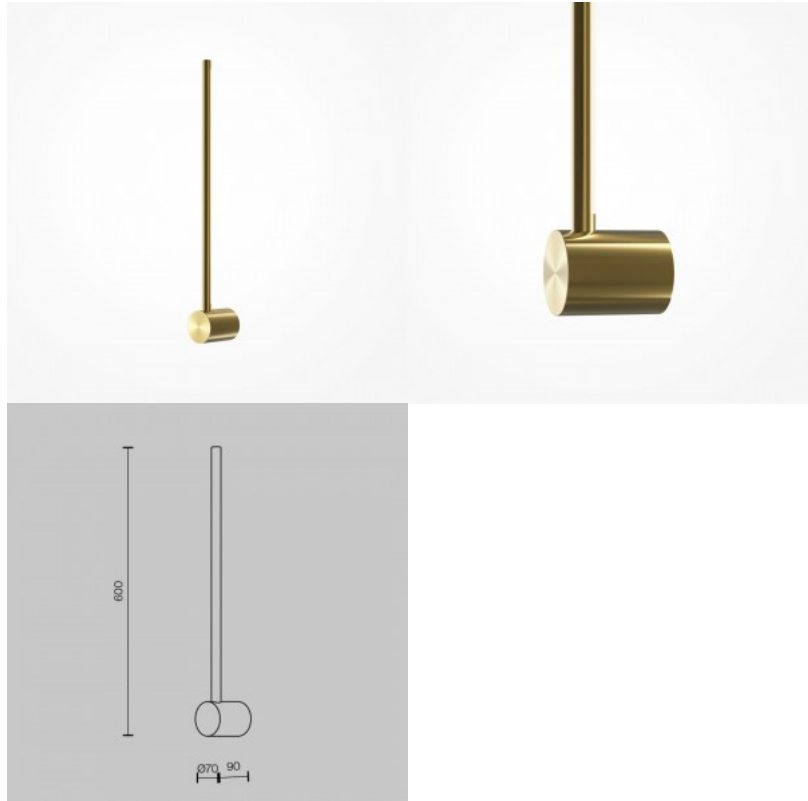

Настенный светильник Maytoni Scone золотой 7W 500lm 120° IP20 830

Код изделия 20771

Бренд Maytoni
Мощность 7W
Максимальная мощность 7W/1m
Световой поток 500люмена(ов)
Эффективность светильника lm79
71W
Цветовая температура теплый
белый 3000K
Угол линзы 120
Cri 80
Защитное стекло IP20
Срок службы 50000h
Высота 900.0mm
Ширина 70.0mm
Длина 90.0mm
Вес 700 г
Вес упаковки 1 kg
Цвет корпуса золотой
Материал корпуса алюминий
Гарантия 3 года / лет