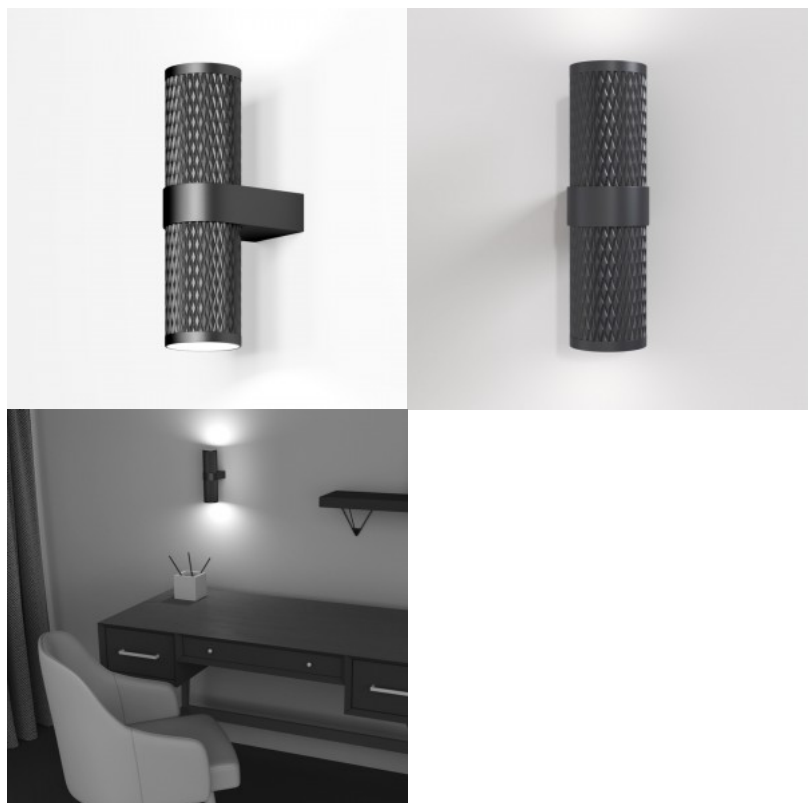

Настенный светильник Maytoni Focus Design 2 X GU10 черный GU10 IP20

Код изделия 20911

Бренд Maytoni
Гнездо GU10
Защитное стекло IP20
Высота 217.0mm
Длина 106.0mm
Диаметр 60.0mm
Вес 330 g
Вес упаковки 380 g
Цвет корпуса черный
Материал корпуса алюминий
Эксплуатационная среда для
внутреннего использования
Гарантия 2 года / лет