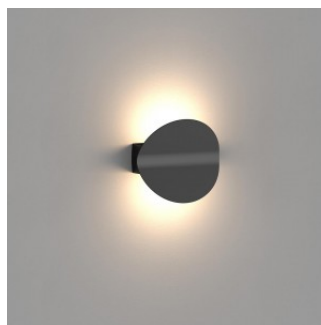

Настенный светильник Prolumen WL106 черный 230V 8W 660lm CRI90 160° IP20 TRIAC 3000K, 4000K, 5700K ЗССТ

Код изделия 17357 TRIAC dimmable

Бренд [Prolumen](#)

Напряжение питания 230V

Фактор силы 0.90

Регулируемая яркость TRIAC

Мощность 8W

Максимальная мощность 8W/1m

Световой поток 660люмена(ов)

Эффективность светильника lm79

83W

Цветовая температура ЗССТ 3000K,

4000K, 5700K

Угол линзы 160

Cri 90

Sdcm - macadam ellipses 6

Защитное стекло IP20

Срок службы 50000h

Высота 80.0mm

Ширина 135.0mm

Длина 145.0mm

Вес 360 g

В упаковке 1шт

В ящике 24шт

Цвет корпуса черный

Материал корпуса алюминий + пластик

Ударопрочность IK06

Эксплуатационная среда для

внутреннего использования

Рабочая температура -20 ~ 45°C

Сертификаты CE, RoHS

Гарантия 5 года / лет

Растение в форме побега светодиодный настенный светильник с регулируемой температурой света! Класс защиты IP20 позволяет использовать светильник только внутри помещений. На задней стороне светильника есть кнопка, с помощью которой можно выбрать температуру света: 3000K (теплый белый), 4000K (дневной свет) или 5700K (холодный белый). Кроме того, светильник оснащен технологией TRIAC, позволяющей пользователю регулировать интенсивность освещения в комнате по своему усмотрению. При правильном использовании светильник энергосберегающий, экологически безопасный и обладает очень долгим сроком службы (50 000 часов). Осветите свой мир с помощью профессионалов LED House - [посмотрите наш портфолио проектов здесь!](#)