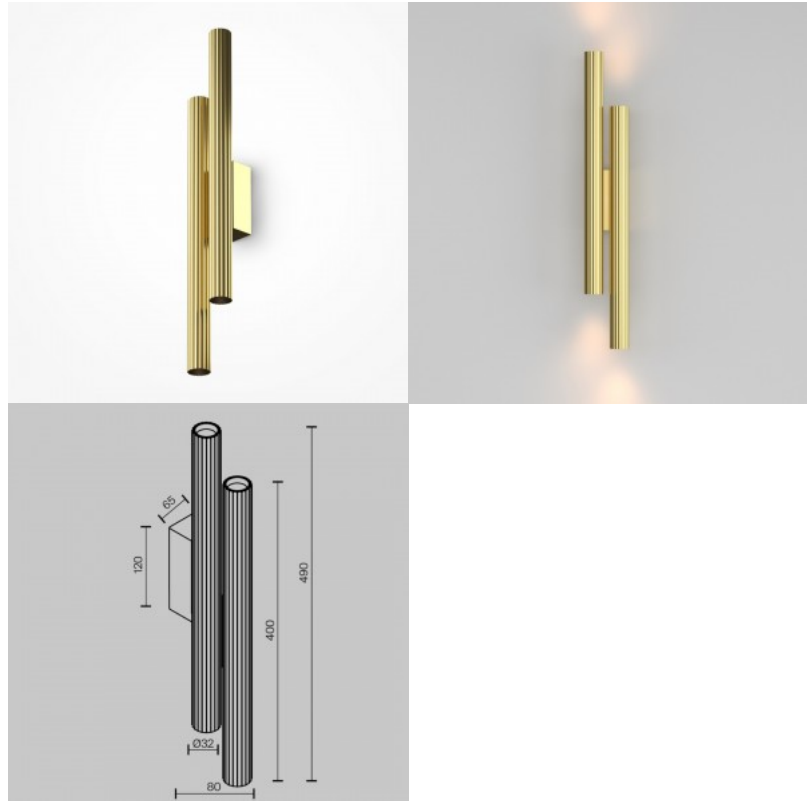

Настенный светильник Maytoni Calipso золотой 24W 1620lm 36° IP20 927

Код изделия 20932

Бренд Maytoni
Мощность 24W
Световой поток 1620люмена(ов)
Эффективность светильника lm79 68W
Цветовая температура теплый белый 2700K
Угол линзы 36
Cri 90
Защитное стекло IP20
Срок службы 30000h
Высота 490.0mm
Длина 63.0mm
Диаметр 32.0mm
Вес 1.15 kg
Вес упаковки 1.23 kg
Цвет корпуса золотой
Материал корпуса алюминий
Эксплуатационная среда для внутреннего использования