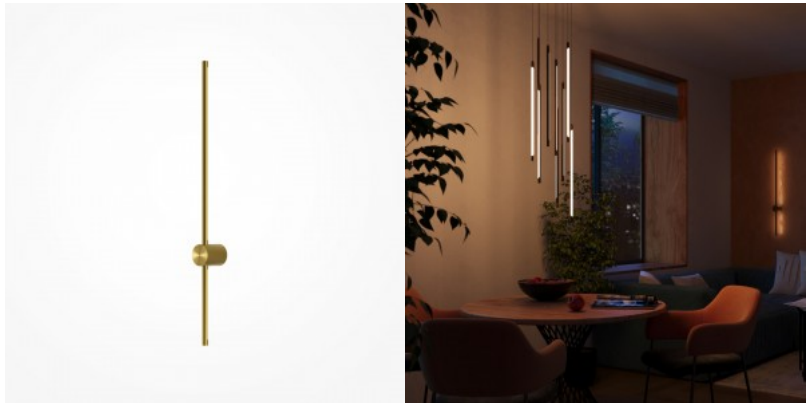

Настенный светильник Maytoni Light stick золотой 10W 750lm 120° IP20 830

Код изделия 20611

Бренд Maytoni
Мощность 10W
Световой поток 750люмена(ов)
Эффективность светильника lm79
75W
Цветовая температура теплый
белый 3000K
Угол линзы 120
Cri 80
Защитное стекло IP20
Срок службы 50000h
Высота 900.0mm
Ширина 90.0mm
Длина 70.0mm
Вес 700 g
Вес упаковки 1 kg
Цвет корпуса золотой
Материал корпуса алюминий
Гарантия 3 года / лет