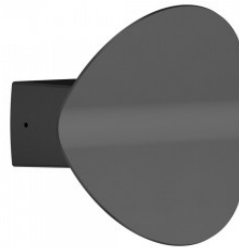

Код изделия 17357 TRIAC dimmable

Бренд [Prolumen](#)

Напряжение питания 230V

Фактор силы 0.90

Регулируемая яркость TRIAC

Мощность 8W

Максимальная мощность 8W/1m

Световой поток 660люмена(ов)

Эффективность светильника lm79

83W

Цветовая температура ЗССТ 3000K,

4000K, 5700K

Угол линзы 160

Cri 90

Sdcm - macadam ellipses 6

Защитное стекло IP20

Срок службы 50000h

Высота 80.0mm

Ширина 135.0mm

Длина 145.0mm

Вес 360 g

В упаковке 1шт

В ящике 24шт

Цвет корпуса черный

Материал корпуса алюминий + пластик

Ударопрочность IK06

Эксплуатационная среда для

внутреннего использования

Рабочая температура -20 ~ 45°C

Сертификаты CE, RoHS

Гарантия 5 года / лет

Растение в форме побега светодиодный настенный светильник с регулируемой температурой света! Класс защиты IP20 позволяет использовать светильник только внутри помещений. На задней стороне светильника есть кнопка, с помощью которой можно выбрать температуру света: 3000K (теплый белый), 4000K (дневной свет) или 5700K (холодный белый). Кроме того, светильник оснащен технологией TRIAC, позволяющей пользователю регулировать интенсивность освещения в комнате по своему усмотрению. При правильном использовании светильник энергосберегающий, экологически безопасный и обладает очень долгим сроком службы (50 000 часов). Осветите свой мир с помощью профессионалов LED House - [посмотрите наш портфолио проектов здесь!](#)