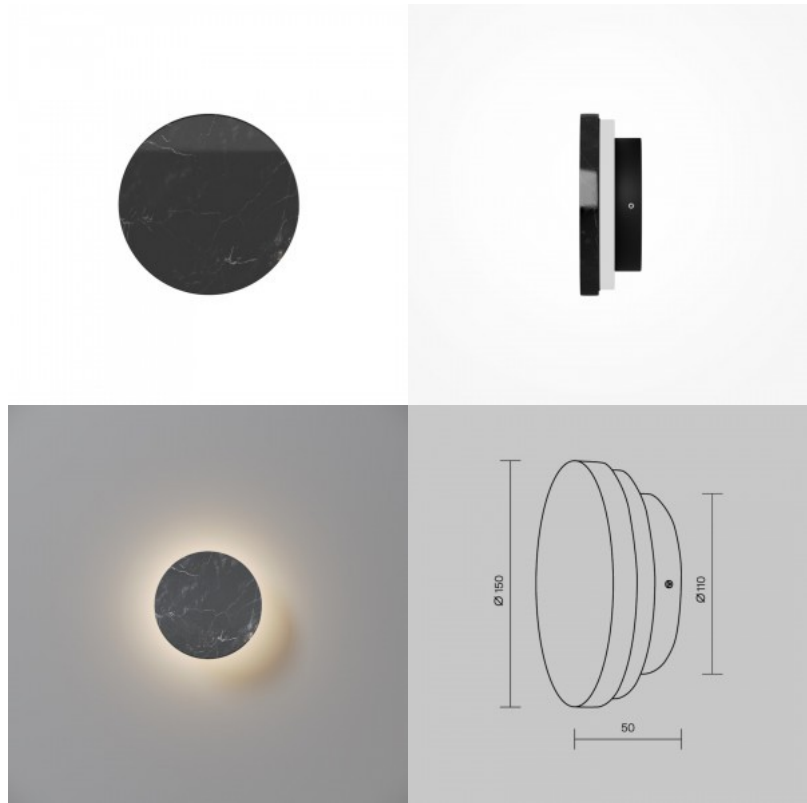

Настенный светильник Maytoni Basic Texture черный 5W CRI80 180° IP20 2700K, 3000K, 4000K

Код изделия 21796

Бренд Maytoni
Мощность 5W
Максимальная мощность 5W/1m
Цветовая температура 2700K,
3000K, 4000K
Угол линзы 180
Cri 80
Защитное стекло IP20
Длина 50.0mm
Диаметр 150.0mm
Цвет корпуса черный
Эксплуатационная среда для
внутреннего использования
Гарантия 3 года / лет