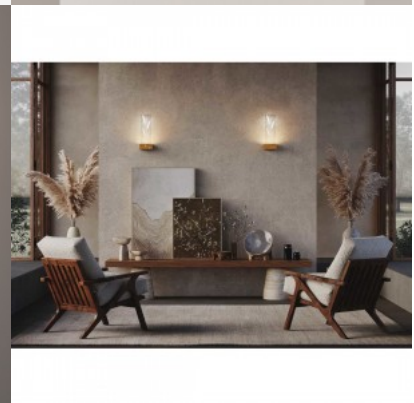

Настенный светильник Maytoni Ornate хром 2W 50lm 180° IP20 830

Код изделия 21445

Бренд Maytoni
 Мощность 2W
 Максимальная мощность 2W/1m
 Световой поток 50люмена(ов)
 Эффективность светильника lm79
 25W
 Цветовая температура теплый
 белый 3000K
 Угол линзы 180
 Cri 80
 Защитное стекло IP20
 Высота 310.0mm
 Ширина 70.0mm
 Длина 110.0mm
 Цвет корпуса хром
 Материал корпуса metal + glass
 Эксплуатационная среда для
 внутреннего использования
 Гарантия 3 года / лет