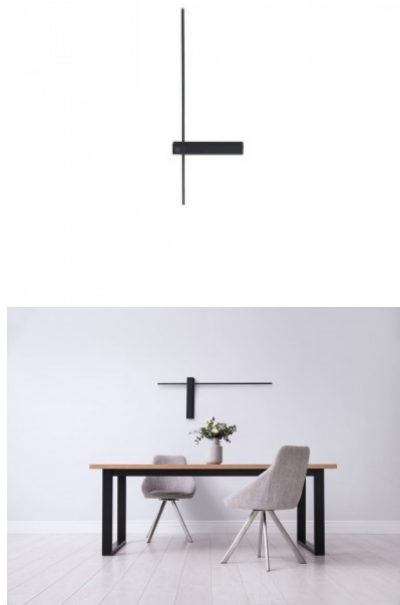

Настенный светильник Maxlight Sabre черный 6W 420lm IP20 3000K теплый белый

Код изделия 21907

Бренд [Maxlight](#)
Мощность 6W
Световой поток 420люмена(ов)
Эффективность светильника lm79 70W
Цветовая температура теплый белый 3000K
Защитное стекло IP20
Высота 280.0mm
Ширина 610.0mm
Длина 40.0mm
Цвет корпуса черный
Материал корпуса металл
Эксплуатационная среда для внутреннего использования