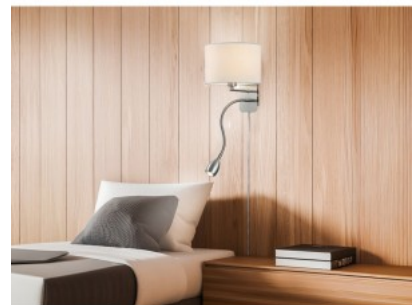

Настенный светильник Trio Lighting Hotel E14 + 3,1 W белый 230V 310lm GU10 IP20 3000K теплый белый

Код изделия 21122

Бренд [Trio Lighting](#)

Напряжение питания 230V

Максимальная мощность 3.1W/1m

Световой поток 310люмена(ов)

Цветовая температура теплый
белый 3000K

Гнездо GU10

Защитное стекло IP20

Срок службы 50000h

Высота 235.0mm

Ширина 200.0mm

Вес 1 kg

Вес упаковки 1.3 kg

Цвет корпуса белый

Количество включений 50000шт.

Эксплуатационная среда для
внутреннего использования

Сертификаты CE

Гарантия 5 года / лет