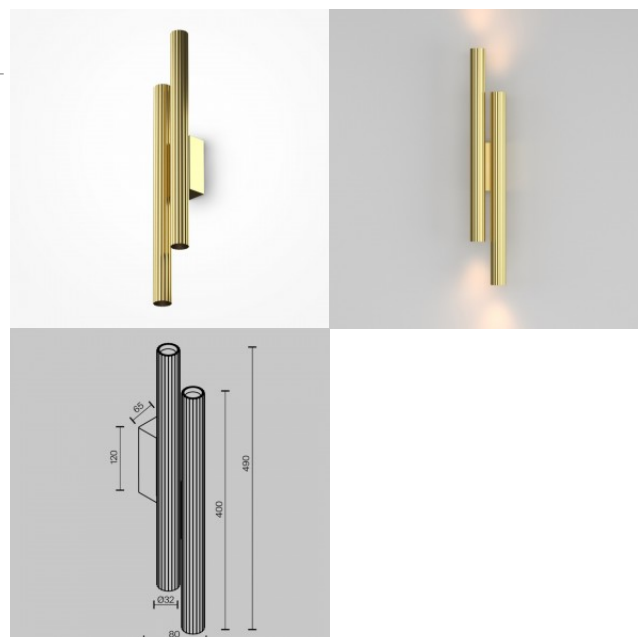

Настенный светильник Maytoni Calipso золотой 24W 1620lm 36° IP20 927

Код изделия 20932

Бренд Maytoni
Мощность 24W
Световой поток 1620люмена(ов)
Эффективность светильника lm79
68W
Цветовая температура теплый
белый 2700K
Угол линзы 36
Cri 90
Защитное стекло IP20
Срок службы 30000h
Высота 490.0mm
Длина 63.0mm
Диаметр 32.0mm
Вес 1.15 kg
Вес упаковки 1.23 kg
Цвет корпуса золотой
Материал корпуса алюминий
Эксплуатационная среда для
внутреннего использования