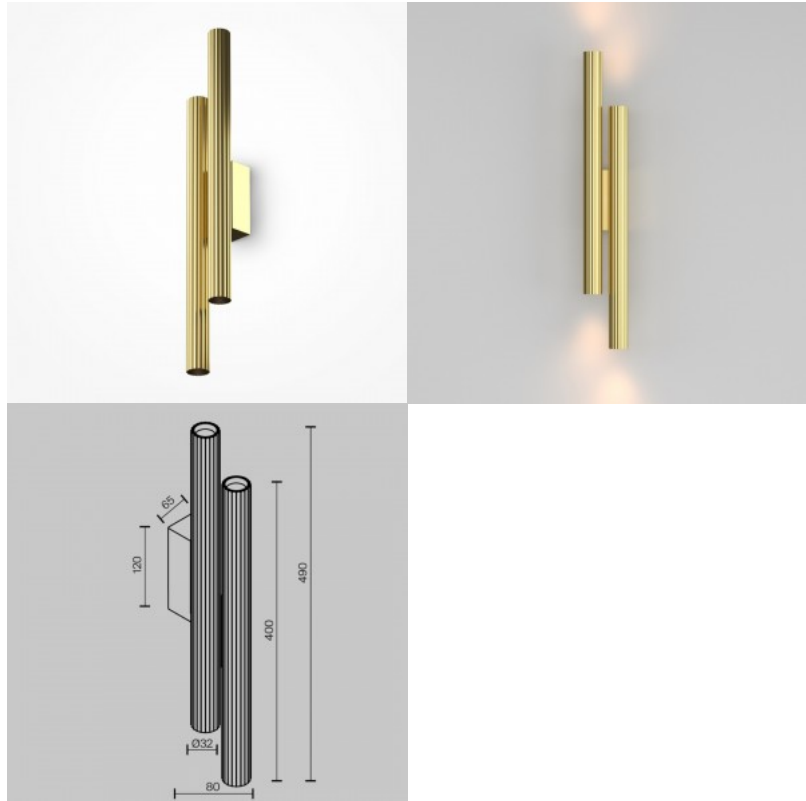

Настенный светильник Maytoni Calipso золотой 24W 1620lm 36° IP20 927

Код изделия 20932

Бренд Maytoni
Мощность 24W
Световой поток 1620люмена(ов)
Эффективность светильника lm79 68W
Цветовая температура теплый белый 2700K
Угол линзы 36
Cri 90
Защитное стекло IP20
Срок службы 30000h
Высота 490.0mm
Длина 63.0mm
Диаметр 32.0mm
Вес 1.15 kg
Вес упаковки 1.23 kg
Цвет корпуса золотой
Материал корпуса алюминий
Эксплуатационная среда для внутреннего использования