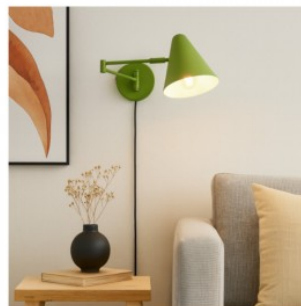

Диаметр 150.0mm

Вес 500 g

Вес упаковки 800 g

Цвет корпуса зелёный

Материал корпуса металл

Полировка блестящий

Эксплуатационная среда для  
внутреннего использования

Гарантия 3 года / лет