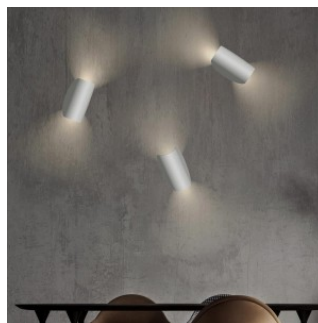

350° поворотный светодиодный настенный светильник, стильное дополнение к вашему дому! Луч света падает в двух направлениях, и светильник можно легко поворачивать на 350° горизонтально и на 28° вертикально. Мы особенно рекомендуем этот стильный светильник для спальни рядом со спальней, но WL101 также идеально подходит для использования в коридорах или офисах в качестве светильника для создания атмосферы. Класс защиты IP20 позволяет использовать светильник только внутри помещений. При правильном использовании светильник энергосберегающий, экологически безопасный и обладает очень долгим сроком службы (50 000 часов). Осветите свой мир с помощью профессионалов LED House - [посмотрите наш портфолио проектов здесь!](#)