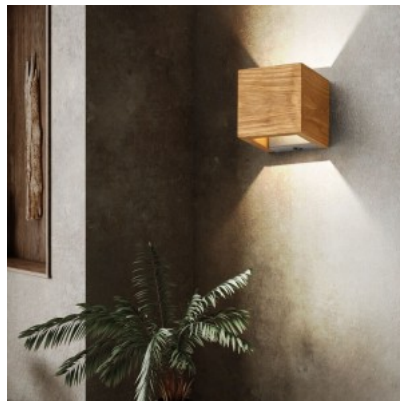

Настенный светильник Trio Lighting Brad дерево 4,3W 430lm IP20 switch dimmer 3000K теплый белый

Код изделия 21018 switch dimmer dimmable

Бренд [Trio Lighting](#)

Регулируемая яркость switch dimmer

Мощность 4,3W

Световой поток 430люмена(ов)

Цветовая температура теплый белый 3000K

Защитное стекло IP20

Срок службы 50000h

Высота 110.0mm

Ширина 110.0mm

Вес 500 g

Вес упаковки 600 g

Цвет корпуса дерево

Количество включений 50000шт.