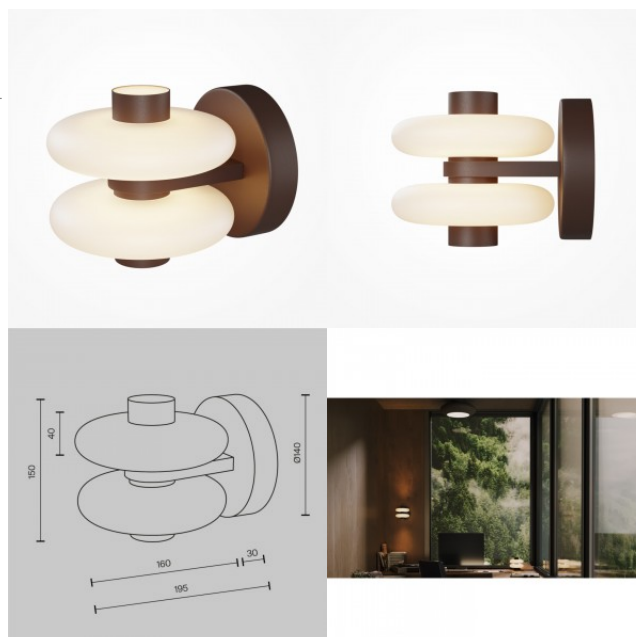

Настенный светильник Maytoni Nuvem коричневый 8W 1040lm 120° IP20 DIMMABLE 3000K теплый белый

Код изделия 21799 DIMMABLE dimmable

Бренд Maytoni
Регулируемая яркость DIMMABLE
Мощность 8W
Максимальная мощность 8W/1m
Световой поток 1040люмена(ов)
Эффективность светильника lm79 130W
Цветовая температура теплый белый 3000K
Угол линзы 120
Защитное стекло IP20
Высота 150.0mm
Ширина 160.0mm
Длина 195.0mm
Цвет корпуса коричневый
Материал корпуса metal + glass
Эксплуатационная среда для внутреннего использования
Гарантия 3 года / лет