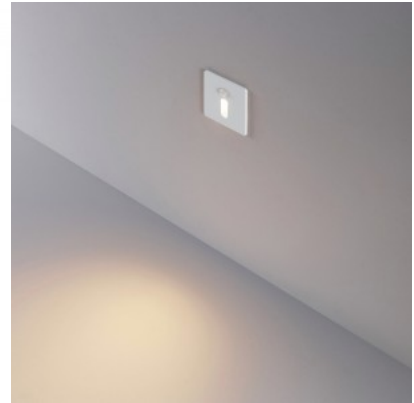

Встраиваемый настенный светильник Deko-Light Alwaid Pro Motion белый IP20

Код изделия 23143

Бренд [Deko-Light](#)
Защитное стекло IP20
Высота 18.0mm
Ширина 75.0mm
Длина 75.0mm
Диаметр отверстия для установки 68mm
Цвет корпуса белый
Материал корпуса алюминий
Ударопрочность IK06
Рабочая температура -20 ~ 40°C