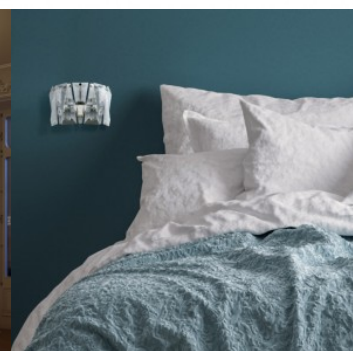

Настенный светильник Maytoni Punteс хром 60W E14 IP20

Код изделия 22718

Бренд Maytoni
Мощность 60W
Гнездо E14
Защитное стекло IP20
Высота 160.0mm
Ширина 256.0mm
Минимальная длина 256.0mm
Вес 1.75 kg
Вес упаковки 2.3 kg
Цвет корпуса хром
Эксплуатационная среда для
внутреннего использования
Гарантия 2 года / лет