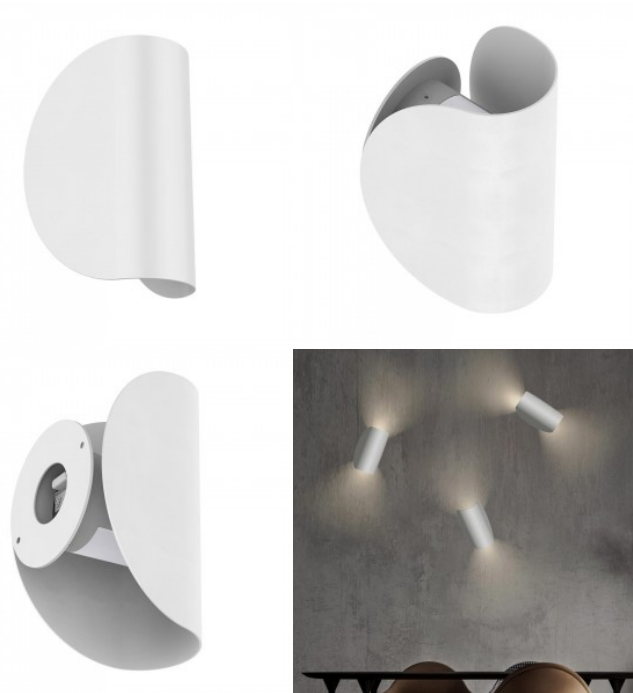

Материал корпуса металл +
пластик

Эксплуатационная среда для
внутреннего использования

Рабочая температура -20 ~ 45°C

Сертификаты CE, RoHS

Гарантия 5 года / лет

350° поворотный светодиодный настенный светильник, стильное дополнение к вашему дому! Луч света падает в двух направлениях, и светильник можно легко поворачивать на 350° горизонтально и на 28° вертикально. Мы особенно рекомендуем этот стильный светильник для спальни рядом со спальней, но WL101 также идеально подходит для использования в коридорах или офисах в качестве светильника для создания атмосферы. Класс защиты IP20 позволяет использовать светильник только внутри помещений. При правильном использовании светильник энергосберегающий, экологически безопасный и обладает очень долгим сроком службы (50 000 часов). Осветите свой мир с помощью профессионалов LED House - [посмотрите наш портфолио проектов здесь!](#)