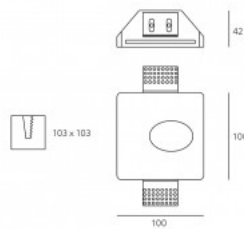

Настенный LED светильник Art of Light MARCO белый квадрат 230V 1W 85lm 3000K теплый белый

Код изделия 14751

Бренд Art of Light
Напряжение питания 230V
Мощность 1W
Световой поток 85люмена(ов)
Эффективность светильника lm79 85W
Цветовая температура теплый белый 3000K
Высота 42.0mm
Ширина 100.0mm
Длина 100.0mm
Диаметр отверстия для установки 103 x 103mm
Цвет корпуса белый
Материал корпуса гипс
Полировка коврик
Форма квадратный
Эксплуатационная среда для внутреннего использования
Сертификаты CE