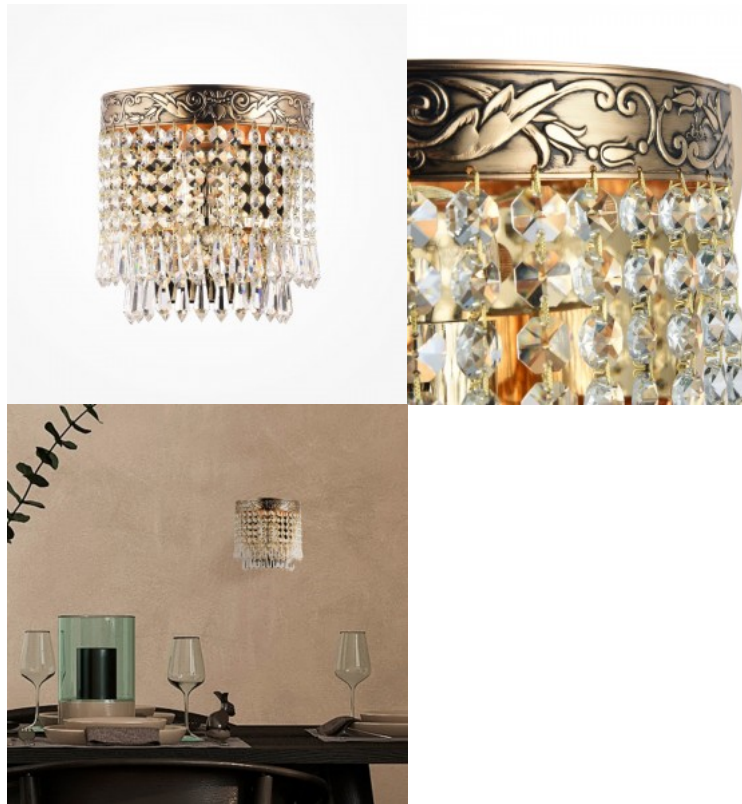

Настенный светильник Maytoni Palace золотой 7W E27 IP20

Код изделия 20050

Бренд Maytoni
Мощность 7W
Гнездо E27
Защитное стекло IP20
Высота 184.0mm
Ширина 170.0mm
Длина 119.0mm
Вес 840 g
Вес упаковки 1.2 kg
Цвет корпуса золотой
Материал корпуса алюминий +
стекло
Эксплуатационная среда для
внутреннего использования

Настенный светильник Maytoni Raposa 2 x GU10 белый GU10 IP20

Код изделия 21061

Бренд Maytoni
Гнездо GU10
Защитное стекло IP20
Высота 220.0mm
Ширина 135.0mm
Длина 90.0mm
Вес 1.2 kg
Вес упаковки 1.3 kg
Цвет корпуса белый
Материал корпуса гипс
Эксплуатационная среда для
внутреннего использования
Гарантия 2 года / лет