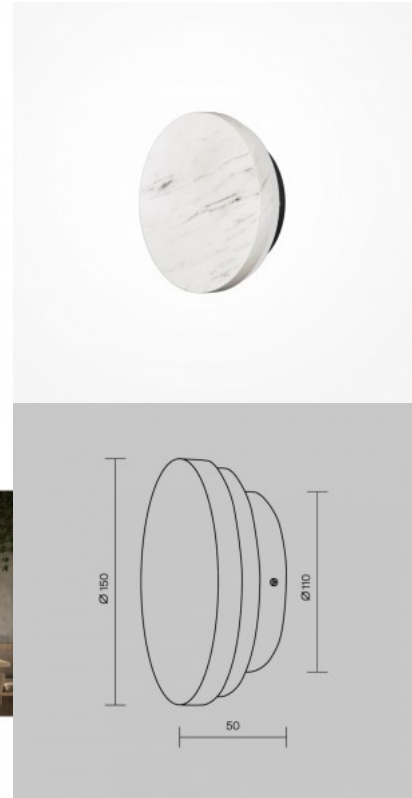

Настенный светильник Maytoni Basic Texture белый 5W 300lm CRI80 180° IP20 DIMMABLE 2700K-4000K

**Код изделия 21841 DIMMABLE
dimmable**

Бренд Maytoni
Регулируемая яркость DIMMABLE
Мощность 5W
Максимальная мощность 5W/1m
Световой поток 300люмена(ов)
Эффективность светильника lm79
60W
Цветовая температура 2700K-4000K
2700K-4000K
Угол линзы 180
Cri 80
Защитное стекло IP20
Длина 50.0mm
Диаметр 150.0mm
Вес 600 g
Вес упаковки 800 g
Цвет корпуса белый
Эксплуатационная среда для
внутреннего использования
Гарантия 3 года / лет

Настенный светильник Maytoni Basic Texture белый 8W 500lm CRI80 180° IP20 2700K, 3000K, 4000K

Код изделия 21849

Бренд Maytoni
Мощность 8W
Максимальная мощность 8W/1m
Световой поток 500люмена(ов)
Эффективность светильника lm79
63W
Цветовая температура 2700K,
3000K, 4000K
Угол линзы 180
Cri 80
Защитное стекло IP20
Высота 80.0mm
Ширина 300.0mm
Длина 50.0mm
Цвет корпуса белый
Эксплуатационная среда для
внутреннего использования
Гарантия 3 года / лет