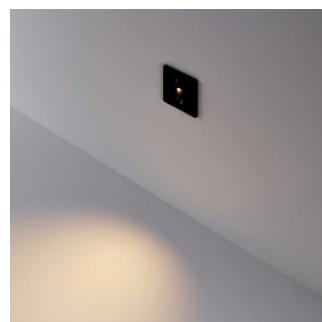

Встраиваемый настенный светильник Deko-Light Alwaid Pro Motion черный IP20

Код изделия 23144

Бренд [Deko-Light](#)
Защитное стекло IP20
Высота 18.0mm
Ширина 75.0mm
Длина 75.0mm
Диаметр отверстия для установки 68mm
Цвет корпуса черный
Материал корпуса алюминий
Ударопрочность IK06
Рабочая температура -20 ~ 40°C