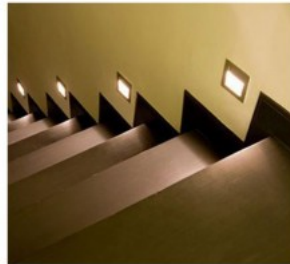

Настенный LED светильник PROLUMEN WL02 белый 230V 3W 175lm 60° IP54 830

Код изделия 15134

Бренд [PROLUMEN](#)

Напряжение питания 230V

Фактор силы 0.50

Мощность 3W

Световой поток 175люмена(ов)

Эффективность светильника lm79

58W

Цветовая температура теплый

белый 3000K

Угол линзы 60

Cri 80

Sdcm - macadam ellipses 6

Защитное стекло IP54

Срок службы 50000h

Высота 32.0mm

Ширина 70.0mm

Длина 200.0mm

В упаковке 1шт

В ящике 24шт

Цвет корпуса белый

Эксплуатационная среда для

наружного использования

Рабочая температура -20 ~ 45°C

Сертификаты CE, RoHS

Гарантия 5 года / лет

Вырез 60x190мм

Настенный LED светильник PROLUMEN WL06A черный 230V 12W 900lm 120° IP54 830