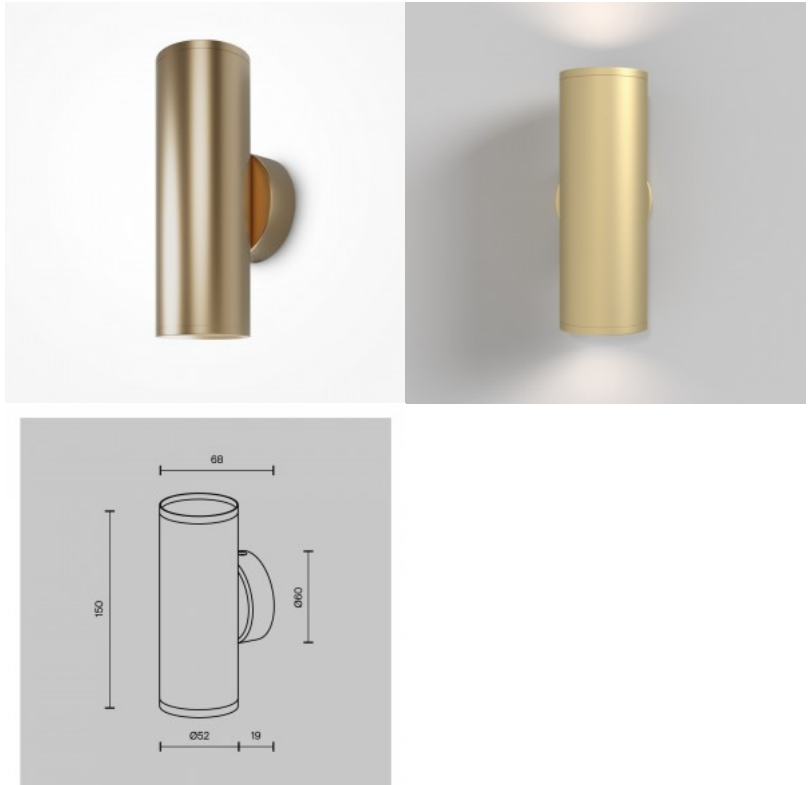

Настенный светильник Deko-Light Matilda белый E27 IP20

Код изделия 20205

Бренд [Deko-Light](#)
Напряжение на выходе 220-240V
Гнездо E27
Защитное стекло IP20
Высота 285.0mm
Ширина 215.0mm
Длина 115.0mm
В упаковке 1шт
Цвет корпуса белый
Материал корпуса гипс
Полировка коврик
Эксплуатационная среда для
внутреннего использования
Рабочая температура -20 kuni 40
°C°C
Гарантия 2 года / лет

Настенный светильник Maytoni Focus Design 2 X GU10 черный GU10 IP20

Код изделия 20911

Бренд Maytoni
Гнездо GU10
Защитное стекло IP20
Высота 217.0mm
Длина 106.0mm
Диаметр 60.0mm
Вес 330 g
Вес упаковки 380 g
Цвет корпуса черный
Материал корпуса алюминий
Эксплуатационная среда для
внутреннего использования
Гарантия 2 года / лет

Настенный светильник Maytoni Focus S 2 X GU10 белый GU10 IP20

Код изделия 20914

Бренд Maytoni
Гнездо GU10
Защитное стекло IP20
Высота 150.0mm
Длина 68.0mm
Диаметр 52.0mm
Вес 250 g
Вес упаковки 270 g
Цвет корпуса белый
Материал корпуса алюминий
Эксплуатационная среда для
внутреннего использования
Гарантия 2 года / лет

Настенный светильник Maytoni Focus S 2 X GU10 золотой GU10 IP20

Код изделия 20917

Бренд Maytoni
Гнездо GU10
Защитное стекло IP20
Высота 150.0mm
Длина 68.0mm
Диаметр 52.0mm
Вес 250 g
Вес упаковки 270 g
Цвет корпуса золотой
Материал корпуса алюминий
Эксплуатационная среда для
внутреннего использования
Гарантия 2 года / лет