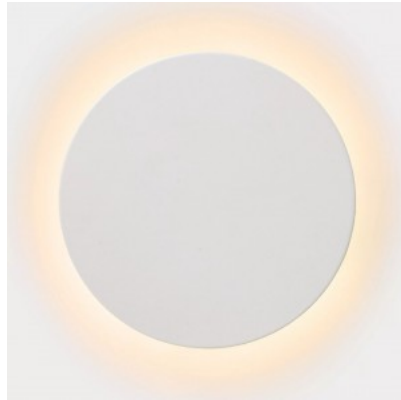

Настенный светильник Eklups LED белый 230V 9W 780lm IP20 830

Код изделия 19969

Напряжение питания 230V
Мощность 9W
Максимальная мощность 9W/1m
Световой поток 780люмена(ов)
Эффективность светильника lm79
87W
Цветовая температура теплый
белый 3000K
Cri 80
Защитное стекло IP20
Срок службы 25000h
Высота 30.0mm
Диаметр 250.0mm
Цвет корпуса белый
Эксплуатационная среда для
внутреннего использования
Сертификаты CE, RoHS
Гарантия 3 года / лет