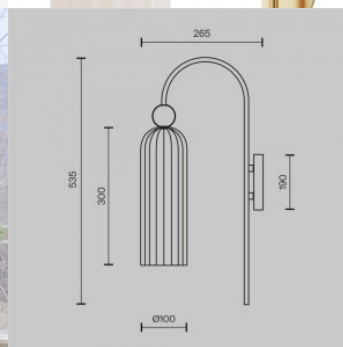

Настенный светильник Maytoni Antic золотой / белый E14 IP20

Код изделия 23057

Бренд Maytoni
Гнездо E14
Защитное стекло IP20
Высота 535.0mm
Ширина 100.0mm
Длина 265.0mm
Цвет корпуса золотой / белый
Материал корпуса metal + glass
Эксплуатационная среда для
внутреннего использования
Гарантия 2 года / лет