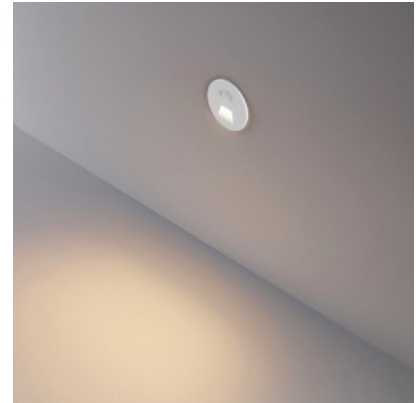

Встраиваемый настенный светильник Deko-Light Alwaid Pro Motion белый IP20

Код изделия 23145

Бренд [Deko-Light](#)
Защитное стекло IP20
Срок службы 84000h
Высота 18.0mm
Диаметр 75.0mm
Цвет корпуса белый
Материал корпуса алюминий
Ударопрочность IK06
Рабочая температура -20 ~ 40°C