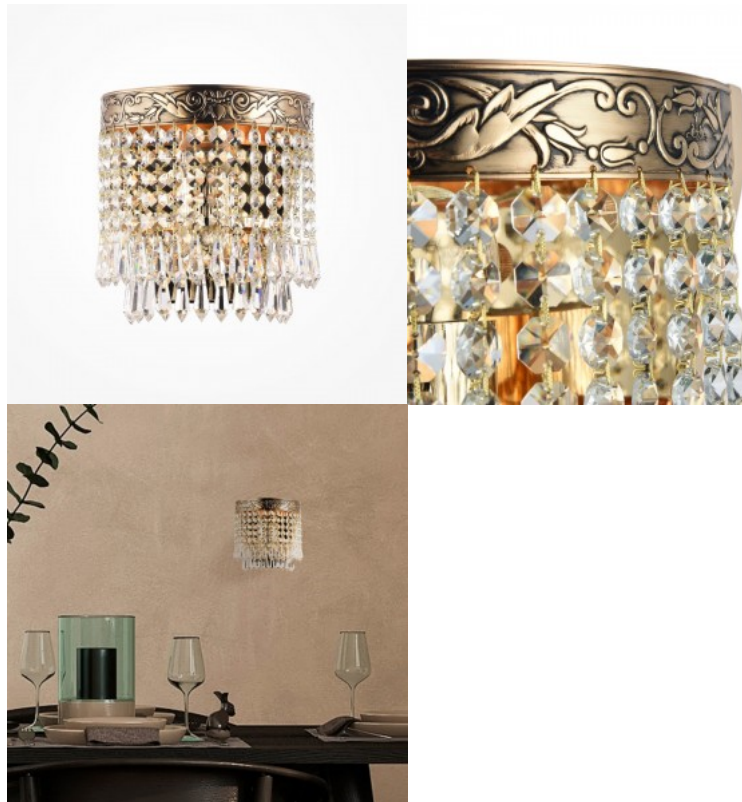

Настенный светильник Maytoni Palace золотой 7W E27 IP20

Код изделия 20050

Бренд Maytoni
Мощность 7W
Гнездо E27
Защитное стекло IP20
Высота 184.0mm
Ширина 170.0mm
Длина 119.0mm
Вес 840 г
Вес упаковки 1.2 kg
Цвет корпуса золотой
Эксплуатационная среда для
внутреннего использования