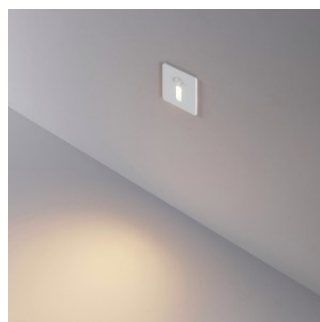

Встраиваемый настенный светильник Deko-Light Alwaid Pro Motion белый IP20

Код изделия 23143

Бренд [Deko-Light](#)
Защитное стекло IP20
Высота 18.0mm
Ширина 75.0mm
Длина 75.0mm
Диаметр отверстия для установки 68mm
Цвет корпуса белый
Материал корпуса алюминий
Ударопрочность IK06
Рабочая температура -20 ~ 40°C