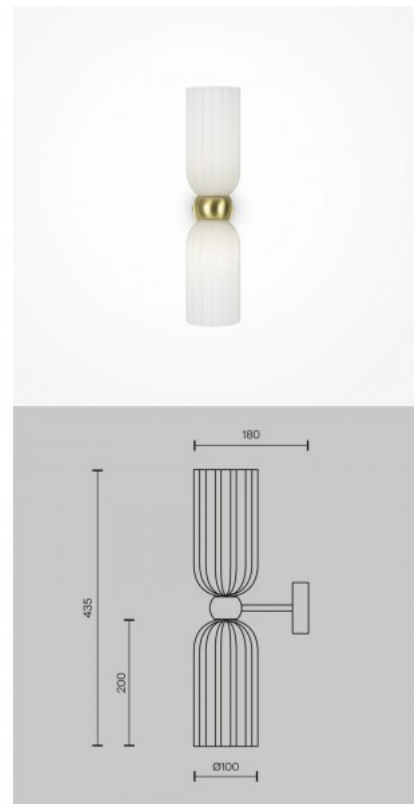

Настенный светильник Maytoni Antic 2 хром / белый E14 IP20

Код изделия 23060

Бренд Maytoni
Гнездо E14
Защитное стекло IP20
Высота 435.0mm
Ширина 100.0mm
Длина 180.0mm
Цвет корпуса хром / белый
Материал корпуса metal + glass
Эксплуатационная среда для
внутреннего использования
Гарантия 2 года / лет