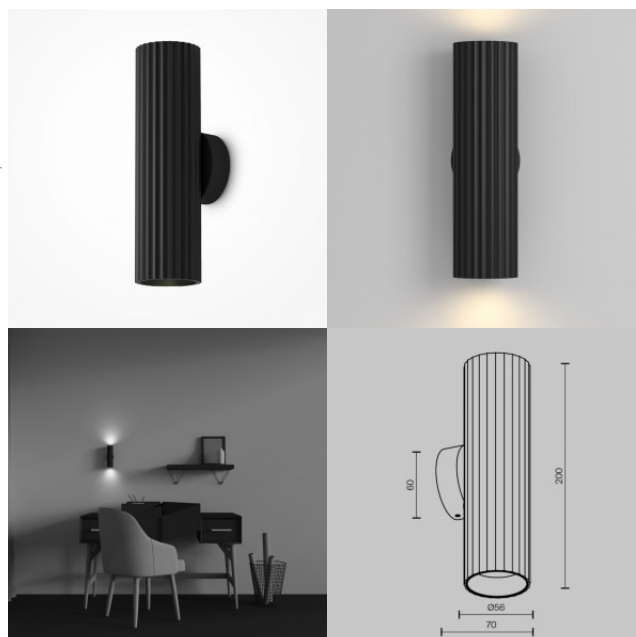

Настенный светильник Deko-Light Gabi белый E14 IP20

Код изделия 21006

Бренд [Deko-Light](#)
Напряжение на выходе 220-240V
Гнездо E14
Защитное стекло IP20
Высота 122.0mm
Диаметр 130.0mm
В упаковке 1шт
Цвет корпуса белый
Материал корпуса пластик
Полировка коврик
Эксплуатационная среда для
внутреннего использования
Рабочая температура -20 kuni 40
°C°C
Гарантия 2 года / лет

Настенный светильник Maytoni Calipso 2 X GU10 белый GU10 IP20

Код изделия 20924

Бренд Maytoni
 Гнездо GU10
 Защитное стекло IP20
 Высота 200.0mm
 Длина 70.0mm
 Диаметр 56.0mm
 Вес 380 g
 Вес упаковки 430 g
 Цвет корпуса белый
 Материал корпуса алюминий
 Эксплуатационная среда для
 внутреннего использования
 Гарантия 2 года / лет

Настенный светильник Maytoni Calipso 2 X GU10 золотой GU10 IP20

Код изделия 20922

Бренд Maytoni
Гнездо GU10
Защитное стекло IP20
Высота 200.0mm
Длина 70.0mm
Диаметр 56.0mm
Вес 380 g
Вес упаковки 430 g
Цвет корпуса золотой
Материал корпуса алюминий
Эксплуатационная среда для
внутреннего использования
Гарантия 2 года / лет

Настенный светильник Maytoni Calipso 2 X GU10 черный GU10 IP20

Код изделия 20923

Бренд Maytoni
Гнездо GU10
Защитное стекло IP20
Высота 200.0mm
Длина 70.0mm
Диаметр 56.0mm
Вес 380 g
Вес упаковки 430 g
Цвет корпуса черный
Материал корпуса алюминий
Эксплуатационная среда для
внутреннего использования
Гарантия 2 года / лет