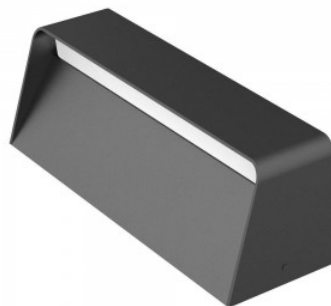

Настенный светильник Prolumen WL16 черный 230V 18W 720lm 90° IP20 830

Код изделия 15350

Бренд [Prolumen](#)
Напряжение питания 230V
Фактор силы 0.90
Мощность 18W
Максимальная мощность 18W/1m
Световой поток 720люмена(ов)
Эффективность светильника lm79
40W
Цветовая температура теплый
белый 3000K
Угол линзы 90
Cri 80
Sdcm - macadam ellipses 6
Защитное стекло IP20
Срок службы 50000h
Высота 92.0mm
Ширина 100.0mm
Длина 300.0mm
В ящике 12шт
Цвет корпуса черный
Материал корпуса алюминий
Ударопрочность IK08
Эксплуатационная среда для
внутреннего использования
Рабочая температура -20 ~ 45°C
Сертификаты CE

Современный светодиодный настенный светильник. Класс защиты IP20 позволяет использовать светильник только внутри помещений. Температура света 3000K создает в помещении теплый белый свет, что делает его подходящим для различных жилых помещений. Особенно хорошо подходит для коридоров в качестве светильников для создания атмосферного освещения! Освещение направлено в двух направлениях, и при желании направление света можно изменить (вверх и/или вниз). Кроме того, благодаря технологии TRIAC возможно регулирование яркости. При правильном использовании светильник энергосберегающий, экологически безопасный и обладает очень долгим сроком службы (50 000 часов). Осветите свой мир с помощью профессионалов LED House - [посмотрите наш портфолио проектов здесь!](#)