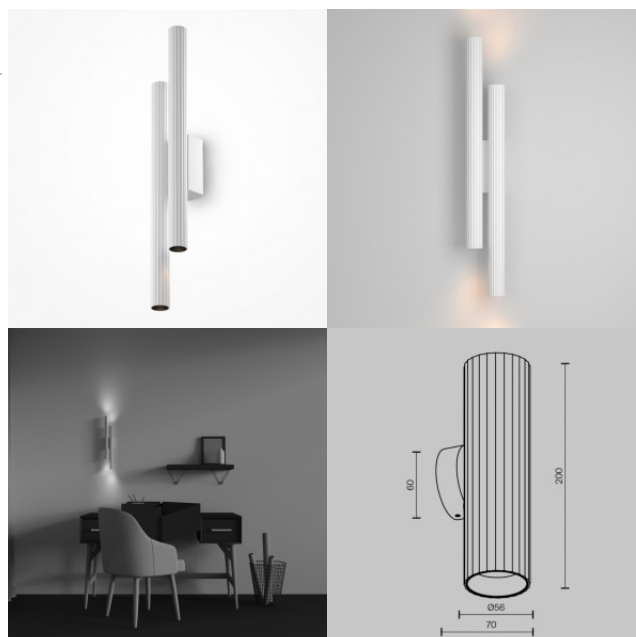

Настенный светильник Maytoni Calipso белый 24W 1620lm 36° IP20 927

Код изделия 20931

Бренд Maytoni
Мощность 24W
Световой поток 1620люмена(ов)
Эффективность светильника lm79
68W
Цветовая температура теплый
белый 2700K
Угол линзы 36
Cri 90
Защитное стекло IP20
Срок службы 30000h
Высота 490.0mm
Длина 63.0mm
Диаметр 32.0mm
Вес 1.15 kg
Вес упаковки 1.23 kg
Цвет корпуса белый
Материал корпуса алюминий
Эксплуатационная среда для
внутреннего использования