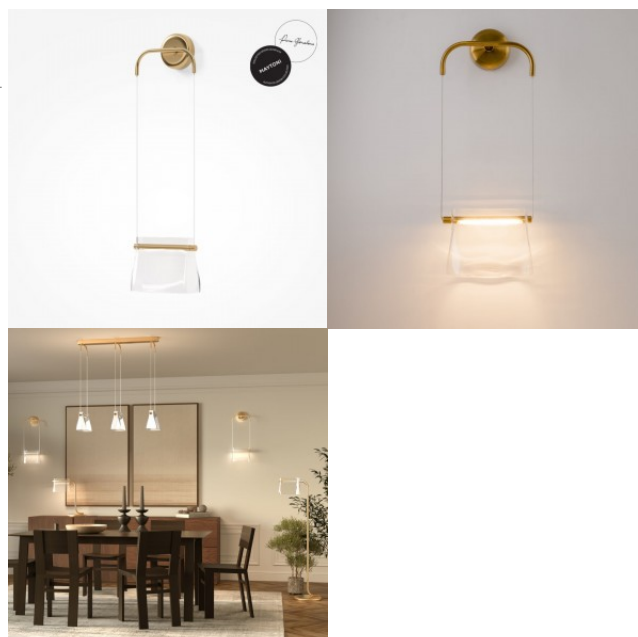

Настенный светильник Maytoni Cabaret латунь 8W 850lm 120° IP20 830

Код изделия 20022

Бренд Maytoni
Мощность 8W
Световой поток 850люмена(ов)
Эффективность светильника lm79
106W
Цветовая температура теплый
белый 3000K
Угол линзы 120
Cri 80
Защитное стекло IP20
Высота 3300.0mm
Ширина 250.0mm
Длина 145.0mm
Вес 1.6 kg
Вес упаковки 2 kg
Цвет корпуса латунь
Материал корпуса алюминий +
стекло
Гарантия 3 года / лет