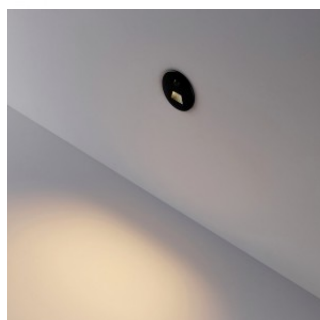

Встраиваемый настенный светильник Deko-Light Alwaid Pro Motion черный IP20

Код изделия 23146

Бренд [Deko-Light](#)
Защитное стекло IP20
Срок службы 84000h
Высота 18.0mm
Диаметр 75.0mm
Цвет корпуса черный
Материал корпуса алюминий
Ударопрочность IK06
Рабочая температура -20 ~ 40°C