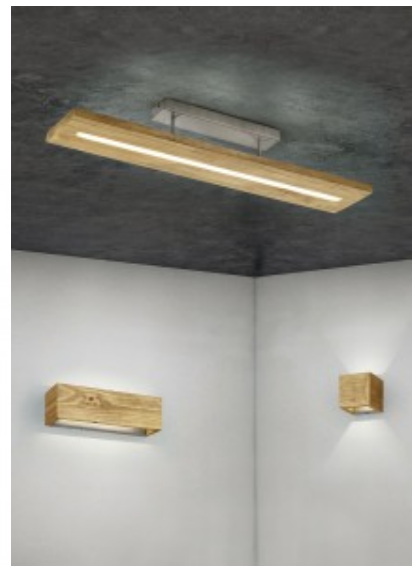

Настенный светильник Trio Lighting Arcor никель E27 IP20

Код изделия 19990

Бренд [Trio Lighting](#)
Гнездо E27
Защитное стекло IP20
Высота 400.0mm
Диаметр 220.0mm
Цвет корпуса никель

Настенный светильник Trio Lighting Brad дерево 13,5W 1500lm IP20 switch dimmer 3000K теплый белый

Код изделия 21017 switch dimmer dimmable

Бренд [Trio Lighting](#)
Регулируемая яркость switch dimmer
Мощность 13,5W
Световой поток 1500люмена(ов)
Цветовая температура теплый белый 3000K
Защитное стекло IP20
Срок службы 36000h
Высота 110.0mm
Ширина 370.0mm
Вес 1 kg
Вес упаковки 1.2 kg
Цвет корпуса дерево
Материал корпуса дерево
Количество включений 36000шт.