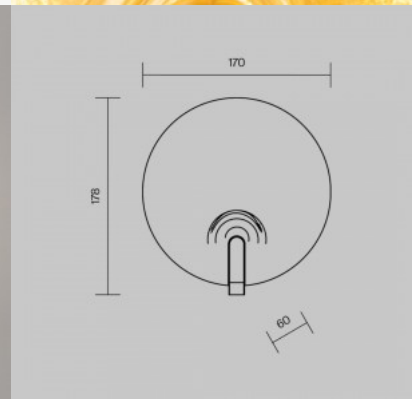

Настенный светильник Maytoni Regatta латунь 5W 650lm 120° IP20 830

Код изделия 22676

Бренд Maytoni
Мощность 5W
Максимальная мощность 5W/1m
Световой поток 650люмена(ов)
Эффективность светильника lm79
130W
Цветовая температура теплый
белый 3000K
Угол линзы 120
Cri 80
Защитное стекло IP20
Срок службы 50000h
Высота 178.0mm
Ширина 170.0mm
Длина 60.0mm
Вес 1.65 kg
Вес упаковки 1.9 kg
Цвет корпуса латунь
Материал корпуса metal + glass
Гарантия 3 года / лет