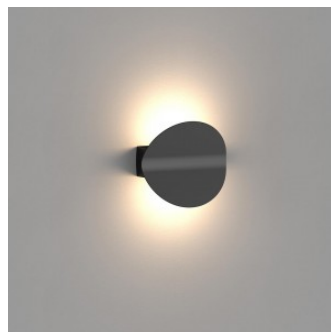

Настенный LED светильник PROLUMEN WL106 черный 230V 8W 660lm CRI90 160° IP20 TRIAC 3000K, 4000K, 5700K WW/DW/CW

Код изделия 17357 TRIAC dimmable

Бренд [PROLUMEN](#)
Напряжение питания 230V
Фактор силы 0.90
Регулируемая яркость TRIAC
Мощность 8W
Световой поток 660люмена(ов)
Эффективность светильника lm79
83W
Цветовая температура WW/DW/CW
3000K, 4000K, 5700K
Угол линзы 160
Cri 90
Sdcm - macadam ellipses 6
Защитное стекло IP20
Срок службы 50000h
Высота 80.0mm
Ширина 135.0mm
Длина 145.0mm
Вес 360g
В упаковке 1шт
В ящике 24шт
Цвет корпуса черный
Материал корпуса алюминий +
пластик
Ударопрочность IK06
Эксплуатационная среда для
внутреннего использования
Рабочая температура -20 ~ 45°C
Сертификаты CE, RoHS
Гарантия 5 года / лет

Растение в форме побега
светодиодный настенный
светильник с регулируемой
температурой света! Класс защиты
IP20 позволяет использовать
светильник только внутри
помещений. На задней стороне
светильника есть кнопка, с
помощью которой можно выбрать
температуру света: 3000K (теплый
белый), 4000K (дневной свет) или
5700K (холодный белый). Кроме
того, светильник оснащен
технологией TRIAC, позволяющей
пользователю регулировать
интенсивность освещения в
комнате по своему усмотрению.
При правильном использовании
светильник энергосберегающий,
экологически безопасный и
обладает очень долгим сроком
службы (50 000 часов). Осветите
свой мир с помощью
профессионалов LED House -
[посмотрите наш портфолио
проектов здесь!](#)