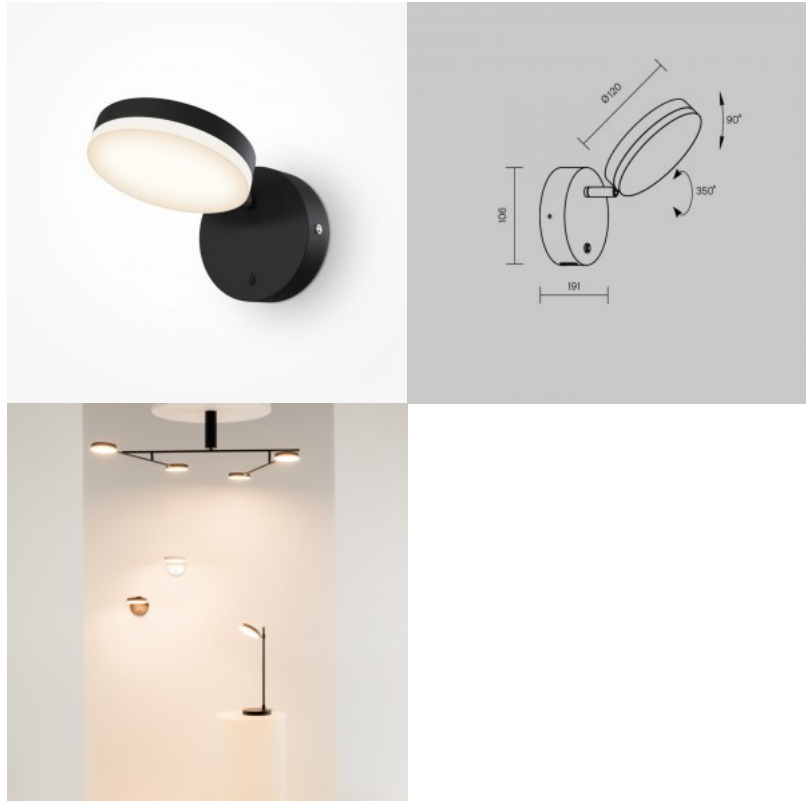

Настенный светильник Maytoni Fad Dim черный 6W 550lm 120° IP20 830

Код изделия 20767

Бренд Maytoni
Мощность 6W
Световой поток 550люмена(ов)
Эффективность светильника lm79 92W
Цветовая температура теплый белый 3000K
Угол линзы 120
Cri 80
Защитное стекло IP20
Ширина 191.0mm
Диаметр 120.0mm
Вес 1.5 kg
Вес упаковки 2.2 kg
Цвет корпуса черный
Материал корпуса алюминий + пластик
Гарантия 3 года / лет