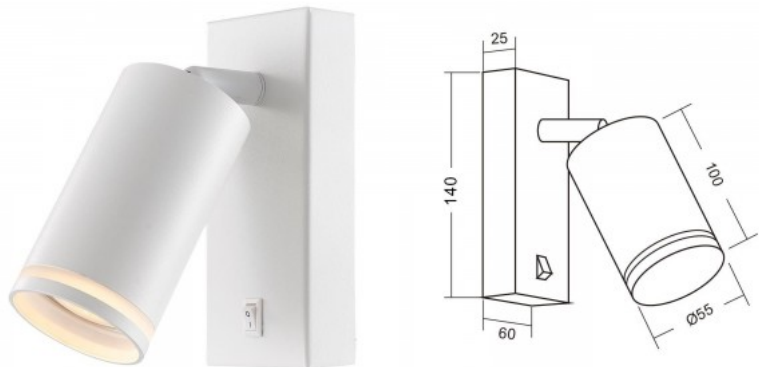

Настенный LED светильник SP718 белый 230V GU10 IP20

Код изделия 16708

Напряжение питания 230V
Максимальная мощность 35W/1m
Гнездо GU10
Защитное стекло IP20
Цвет корпуса белый
Материал корпуса алюминий
Эксплуатационная среда для
внутреннего использования
Сертификаты CE
Гарантия 1 года / лет

Светильник настенный с
выключателем, поверхностный
монтаж. Класс защиты IP20
позволяет использовать светильник
только внутри помещений.
Направление освещения можно
изменить по желанию. [Здесь вы
найдете подходящие лампочки для
светильника!](#)