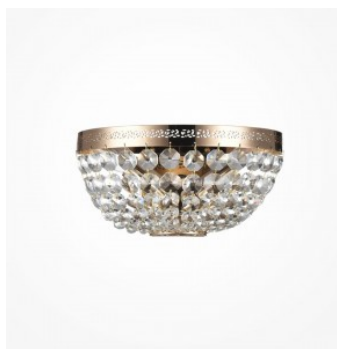

Настенный светильник Maytoni Ottilia золотой E14

Код изделия 20781

Бренд Maytoni
Гнездо E14
Высота 130.0mm
Ширина 250.0mm
Длина 130.0mm
Вес 780 g
Вес упаковки 1.19 kg
Цвет корпуса золотой
Материал корпуса алюминий +
стекло