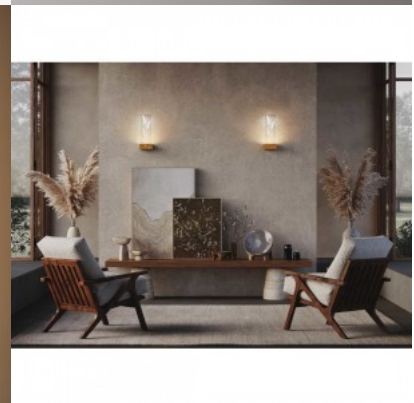

## Настенный светильник Maytoni Ornate хром 2W 50lm 180° IP20 830

**Код изделия 21445**

Бренд Maytoni  
 Мощность 2W  
 Максимальная мощность 2W/1m  
 Световой поток 50люмена(ов)  
 Эффективность светильника lm79  
 25W  
 Цветовая температура теплый  
 белый 3000K  
 Угол линзы 180  
 Cri 80  
 Защитное стекло IP20  
 Высота 310.0mm  
 Ширина 70.0mm  
 Длина 110.0mm  
 Цвет корпуса хром  
 Материал корпуса metal + glass  
 Эксплуатационная среда для  
 внутреннего использования  
 Гарантия 3 года / лет