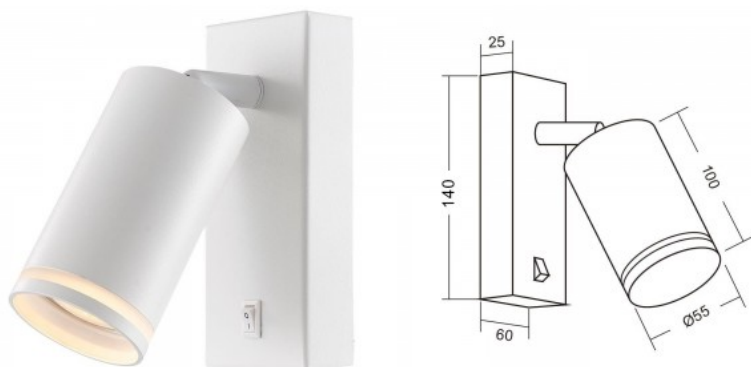

Настенный светильник SP718 белый 230V GU10 IP20

Код изделия 16708

Напряжение питания 230V
Максимальная мощность 35W/1m
Гнездо GU10
Защитное стекло IP20
Цвет корпуса белый
Материал корпуса алюминий
Эксплуатационная среда для
внутреннего использования
Сертификаты CE
Гарантия 1 года / лет

Светильник настенный с
выключателем, поверхностный
монтаж. Класс защиты IP20
позволяет использовать светильник
только внутри помещений.
Направление освещения можно
изменить по желанию. [Здесь вы
найдете подходящие лампочки для
светильника!](#)