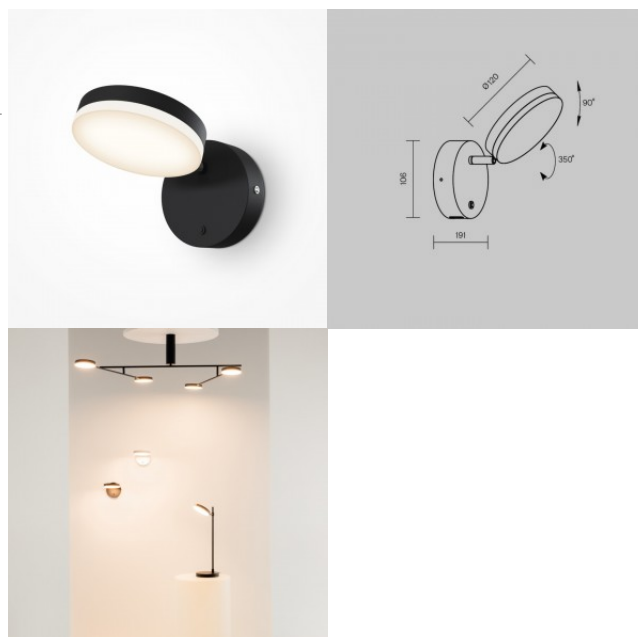

Настенный светильник Maytoni Fad Dim черный 6W 550lm 120° IP20 830

Код изделия 20767

Бренд Maytoni
Мощность 6W
Световой поток 550люмена(ов)
Эффективность светильника lm79
92W
Цветовая температура теплый
белый 3000K
Угол линзы 120
Cri 80
Защитное стекло IP20
Ширина 191.0mm
Диаметр 120.0mm
Вес 1.5 kg
Вес упаковки 2.2 kg
Цвет корпуса черный
Материал корпуса металл
Гарантия 3 года / лет