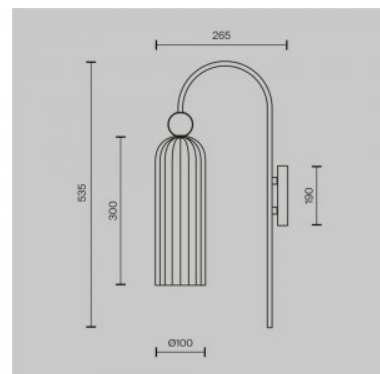

Настенный светильник Maytoni Antic золотой E14 IP20

Код изделия 23056

Бренд Maytoni
Гнездо E14
Защитное стекло IP20
Высота 535.0mm
Ширина 100.0mm
Длина 265.0mm
Цвет корпуса золотой
Материал корпуса metal + glass
Эксплуатационная среда для
внутреннего использования
Гарантия 2 года / лет