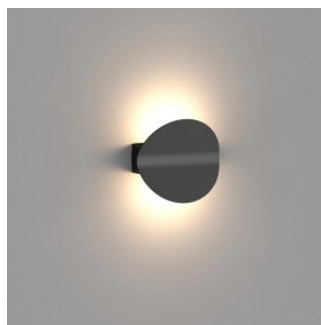

Настенный светильник Prolumen WL106 черный 230V 8W 660lm CRI90 160° IP20 TRIAC 3000K, 4000K, 5700K ЗССТ

Код изделия 17357 TRIAC dimmable

Бренд [Prolumen](#)

Напряжение питания 230V

Фактор силы 0.90

Регулируемая яркость TRIAC

Мощность 8W

Максимальная мощность 8W/1m

Световой поток 660люмена(ов)

Эффективность светильника lm79

83W

Цветовая температура ЗССТ 3000K,

4000K, 5700K

Угол линзы 160

Cri 90

Sdcm - macadam ellipses 6

Защитное стекло IP20

Срок службы 50000h

Высота 80.0mm

Ширина 135.0mm

Длина 145.0mm

Вес 360 g

В упаковке 1шт

В ящике 24шт

Цвет корпуса черный

Материал корпуса алюминий + пластик

Ударопрочность IK06

Эксплуатационная среда для внутреннего использования

Рабочая температура -20 ~ 45°C

Сертификаты CE, RoHS

Гарантия 5 года / лет

Растение в форме побега светодиодный настенный светильник с регулируемой температурой света! Класс защиты IP20 позволяет использовать светильник только внутри помещений. На задней стороне светильника есть кнопка, с помощью которой можно выбрать температуру света: 3000K (теплый белый), 4000K (дневной свет) или 5700K (холодный белый). Кроме того, светильник оснащен технологией TRIAC, позволяющей пользователю регулировать интенсивность освещения в комнате по своему усмотрению. При правильном использовании светильник энергосберегающий, экологически безопасный и обладает очень долгим сроком службы (50 000 часов). Осветите свой мир с помощью профессионалов LED House - [посмотрите наш портфолио проектов здесь!](#)