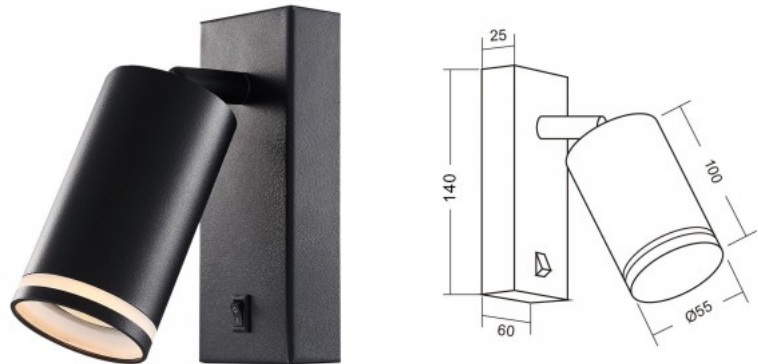

Настенный светильник SP718 черный 230V GU10 IP20

Код изделия 16143

Напряжение питания 230V
Максимальная мощность 35W/1m
Гнездо GU10
Защитное стекло IP20
Цвет корпуса черный
Материал корпуса алюминий
Эксплуатационная среда для
внутреннего использования
Сертификаты CE
Гарантия 1 года / лет

Светильник настенный с
выключателем, поверхностный
монтаж. Класс защиты IP20
позволяет использовать светильник
только внутри помещений.
Направление освещения можно
изменить по желанию. [Здесь вы
найдете подходящие лампочки для
светильника!](#)