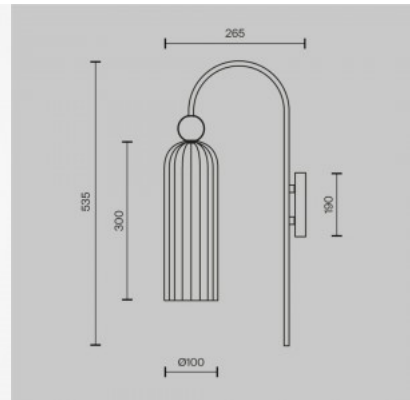

Настенный светильник Maytoni Antic золотой E14 IP20

Код изделия 23055

Бренд Maytoni
Гнездо E14
Защитное стекло IP20
Высота 535.0mm
Ширина 100.0mm
Длина 265.0mm
Цвет корпуса золотой
Материал корпуса metal + glass
Эксплуатационная среда для
внутреннего использования
Гарантия 2 года / лет