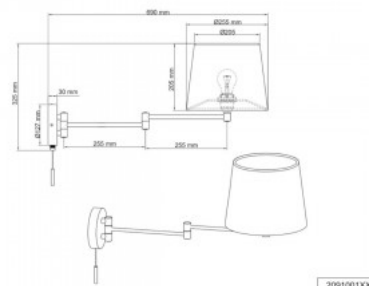

Настенный светильник Trio Lighting Lyon никель E27

Код изделия 20980

Бренд [Trio Lighting](#)

Гнездо E27

Высота 325.0mm

Ширина 255.0mm

Вес 1.1 kg

Вес упаковки 2 kg

Цвет корпуса никель

Эксплуатационная среда для
внутреннего использования

Сертификаты 3

Настенный светильник Trio Lighting Mario белый 8.3W 800lm IP20 3000K теплый белый

Код изделия 19490

Бренд [Trio Lighting](#)

Мощность 8.3W

Световой поток 800люмена(ов)

Эффективность светильника lm79
96W

Цветовая температура теплый
белый 3000K

Защитное стекло IP20

Длина 10.5mm

Диаметр 160.0mm

Вес 1 kg

Вес упаковки 1.2 kg

Цвет корпуса белый

Материал корпуса алюминий