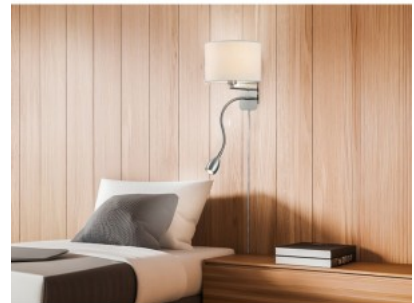

Настенный светильник Trio Lighting Hotel E14 + 3,1 W белый 230V 310lm GU10 IP20 3000K теплый белый

Код изделия 21122

Бренд [Trio Lighting](#)

Напряжение питания 230V

Максимальная мощность 3.1W/1m

Световой поток 310люмена(ов)

Цветовая температура теплый
белый 3000K

Гнездо GU10

Защитное стекло IP20

Срок службы 50000h

Высота 235.0mm

Ширина 200.0mm

Вес 1 kg

Вес упаковки 1.3 kg

Цвет корпуса белый

Количество включений 50000шт.

Эксплуатационная среда для
внутреннего использования

Сертификаты CE

Гарантия 5 года / лет

Настенный светильник Trio Lighting Hotel E14 + 3,1 W серый 230V 310lm GU10 IP20 3000K теплый белый

Код изделия 21082

Бренд [Trio Lighting](#)

Напряжение питания 230V

Максимальная мощность 3.1W/1m

Световой поток 310люмена(ов)

Цветовая температура теплый
белый 3000K

Гнездо GU10

Защитное стекло IP20

Срок службы 50000h

Высота 235.0mm

Ширина 200.0mm

Вес 1 kg

Вес упаковки 1.3 kg

Цвет корпуса серый

Количество включений 50000шт.

Эксплуатационная среда для
внутреннего использования

Сертификаты CE

Гарантия 5 года / лет