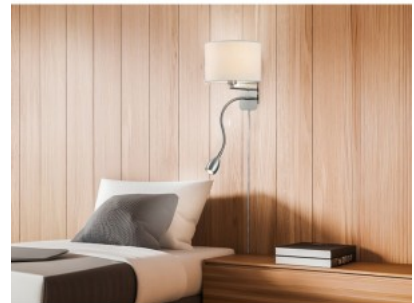

Настенный светильник Trio Lighting Hotel E14 + 3,1 W белый 230V 310lm GU10 IP20 3000K теплый белый

Код изделия 21921

Бренд [Trio Lighting](#)

Напряжение питания 230V

Максимальная мощность 3.1W/1m

Световой поток 310люмена(ов)