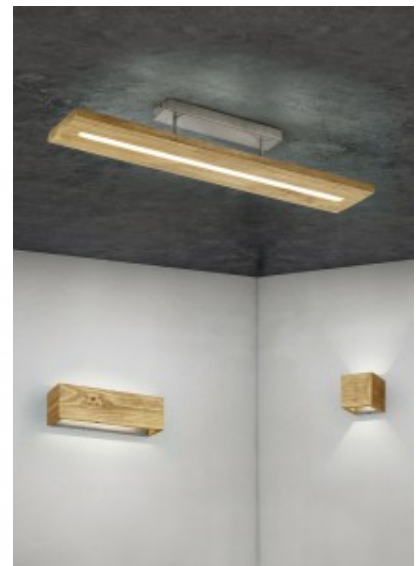

Настенный светильник Trio Lighting Arcor никель E27 IP20

Код изделия 19990

Бренд [Trio Lighting](#)
Гнездо E27
Защитное стекло IP20
Высота 400.0mm
Диаметр 220.0mm
Цвет корпуса никель

Настенный светильник Trio Lighting Brad дерево 13,5W 1500lm IP20 switch dimmer 3000K теплый белый

Код изделия 21017 switch dimmer
dimmable

Бренд [Trio Lighting](#)
Регулируемая яркость switch
dimmer
Мощность 13,5W
Световой поток 1500люмена(ов)
Цветовая температура теплый
белый 3000K
Защитное стекло IP20
Срок службы 36000h
Высота 110.0mm
Ширина 370.0mm
Вес 1 kg
Вес упаковки 1.2 kg
Цвет корпуса дерево
Количество включений 36000шт.