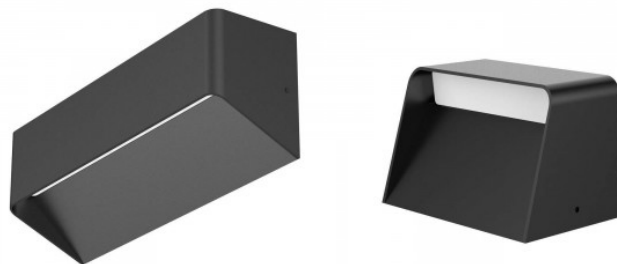

Настенный LED светильник PROLUMEN WL16 Up-Down черный 230V 18W 900lm 90° IP20 TRIAC 930

Код изделия 16671 TRIAC dimmable

Бренд [PROLUMEN](#)
 Напряжение питания 230V
 Фактор силы 0.90
 Регулируемая яркость TRIAC
 Мощность 18W
 Световой поток 900люмена(ов)
 Эффективность светильника lm79
 50W
 Цветовая температура теплый
 белый 3000K
 Угол линзы 90
 Cri 90
 Sdcm - macadam ellipses 6
 Защитное стекло IP20
 Срок службы 50000h
 Высота 92.0mm
 Ширина 100.0mm
 Длина 300.0mm
 Вес упаковки 1400g
 В ящике 12шт
 Цвет корпуса черный
 Материал корпуса алюминий
 Ударопрочность IK08
 Эксплуатационная среда для
 внутреннего использования
 Рабочая температура -20 ~ 45°C
 Сертификаты CE
 Гарантия 5 года / лет