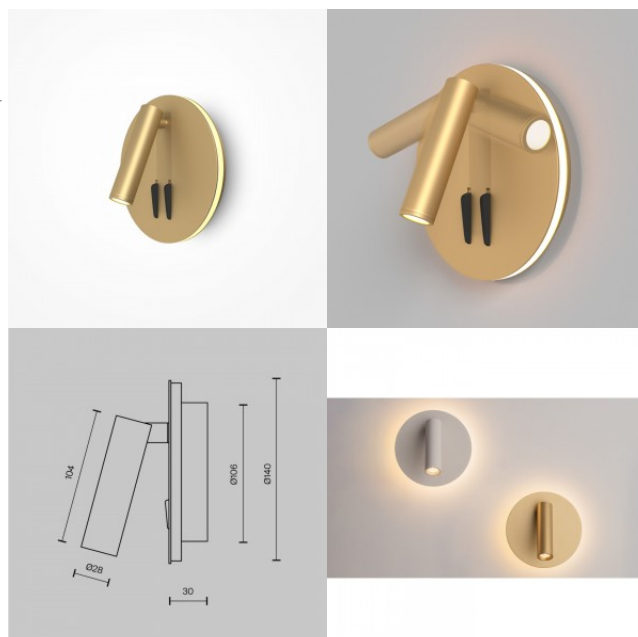

Настенный светильник Maytoni IOS 176 матовое золото 9W 600lm 30° IP20 830

Код изделия 20744

Бренд Maytoni
Мощность 9W
Максимальная мощность 9W/1m
Световой поток 600люмена(ов)
Эффективность светильника lm79
67W
Цветовая температура теплый
белый 3000K
Угол линзы 30
Cri 80
Защитное стекло IP20
Длина 65.0mm
Диаметр 140.0mm
Вес 480 g
Вес упаковки 580 g
Цвет корпуса матовое золото
Материал корпуса алюминий
Полировка полуматовая