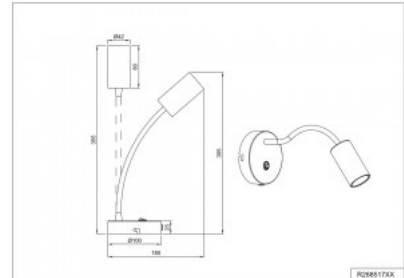

## Настенный светильник Trio Lighting Taryn черный GU10

**Код изделия 22095**

Бренд [Trio Lighting](#)

Гнездо GU10

Длина 355.0mm

Диаметр 42.0mm

Цвет корпуса черный

Материал корпуса металл