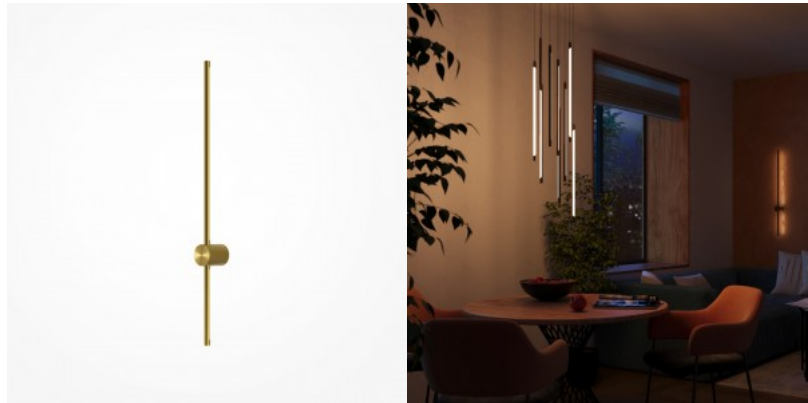

Настенный светильник Maytoni Light stick золотой 10W 750lm 120° IP20 830

Код изделия 20611

Бренд Maytoni
Мощность 10W
Световой поток 750люмена(ов)
Эффективность светильника lm79
75W
Цветовая температура теплый
белый 3000K
Угол линзы 120
Cri 80
Защитное стекло IP20
Срок службы 50000h
Высота 900.0mm
Ширина 90.0mm
Длина 70.0mm
Вес 700 g
Вес упаковки 1 kg
Цвет корпуса золотой
Материал корпуса алюминий
Гарантия 3 года / лет