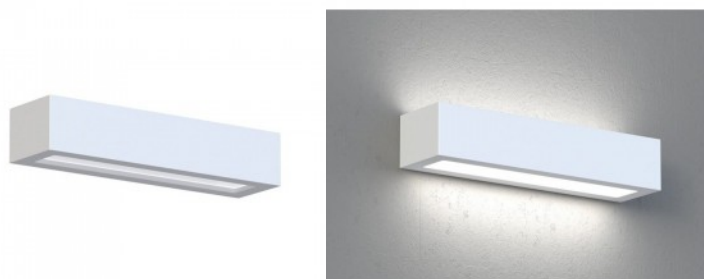

Настенный светильник Nowodvorski Lighting Gipsy 2 x E27 белый E27

Код изделия 21927

Бренд Nowodvorski Lighting
Гнездо E27
Высота 105.0mm
Ширина 700.0mm
Длина 130.0mm
Цвет корпуса белый
Материал корпуса гипс
Эксплуатационная среда для
внутреннего использования