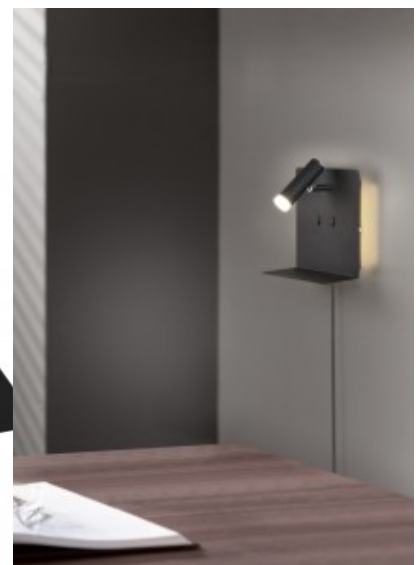

## Настенный светильник Trio Lighting Fairfield белый 9W 950lm IP20 switch dimmer 3000K теплый белый

Код изделия 22097 switch dimmer dimmable

Бренд [Trio Lighting](#)

Регулируемая яркость switch dimmer

Мощность 9W