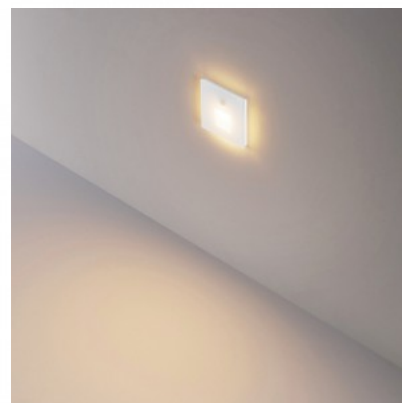

Встраиваемый настенный светильник Deko-Light Alwaid Pro Motion белый IP20

Код изделия 23149

Бренд [Deko-Light](#)

Защитное стекло IP20

Срок службы 84000h

Высота 23.0mm

Ширина 78.0mm

Длина 78.0mm

Цвет корпуса белый

Материал корпуса поликарбонат

Ударопрочность IK06

Рабочая температура -20 ~ 40°C