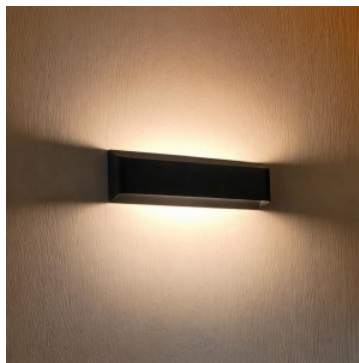

Настенный светильник Prolumen WL16 черный 230V 18W 720lm 90° IP20 830

Код изделия 15350

Бренд [Prolumen](#)
Напряжение питания 230V
Фактор силы 0.90
Мощность 18W
Максимальная мощность 18W/1m
Световой поток 720люмена(ов)
Эффективность светильника lm79
40W
Цветовая температура теплый
белый 3000K
Угол линзы 90
Cri 80
Sdcm - macadam ellipses 6
Защитное стекло IP20
Срок службы 50000h
Высота 92.0mm
Ширина 100.0mm
Длина 300.0mm
В ящике 12шт
Цвет корпуса черный
Материал корпуса алюминий
Ударопрочность IK08
Эксплуатационная среда для
внутреннего использования
Рабочая температура -20 ~ 45°C
Сертификаты CE

Современный светодиодный настенный светильник. Класс защиты IP20 позволяет использовать светильник только внутри помещений. Температура света 3000K создает в помещении теплый белый свет, что делает его подходящим для различных жилых помещений. Особенно хорошо подходит для коридоров в качестве светильников для создания атмосферного освещения! Освещение направлено в двух направлениях, и при желании направление света можно изменить (вверх и/или вниз). Кроме того, благодаря технологии TRIAC возможно регулирование яркости. При правильном использовании светильник энергосберегающий, экологически безопасный и обладает очень долгим сроком службы (50 000 часов). Осветите свой мир с помощью профессионалов LED House - [посмотрите наш портфолио проектов здесь!](#)