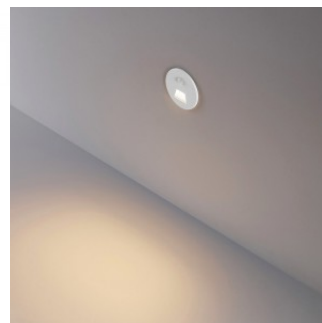

Встраиваемый настенный светильник Deko-Light Alwaid Pro Motion белый IP20

Код изделия 23145

Бренд [Deko-Light](#)
Защитное стекло IP20
Срок службы 84000h
Высота 18.0mm
Диаметр 75.0mm
Цвет корпуса белый
Материал корпуса алюминий
Ударопрочность IK06
Рабочая температура -20 ~ 40°C