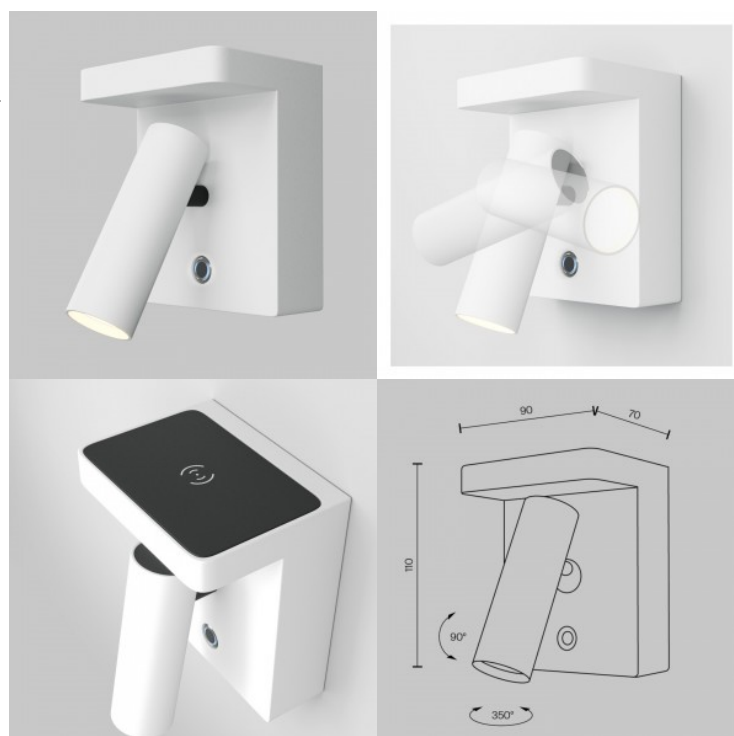

Настенный светильник Maytoni Aron белый 7W 400lm 30° IP20 927

Код изделия 21454

Бренд Maytoni
Мощность 7W
Максимальная мощность 7W/1m
Световой поток 400люмена(ов)
Эффективность светильника lm79 57W
Цветовая температура теплый белый 2700K
Угол линзы 30
Cri 90
Защитное стекло IP20
Ширина 90.0mm
Длина 110.0mm
Диаметр 30.0mm
Цвет корпуса белый
Материал корпуса алюминий
Эксплуатационная среда для внутреннего использования
Гарантия 3 года / лет