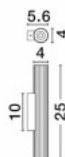

Настенный светильник Nova Luce Riveta черный 230V 6W 444lm IP20 3000K теплый белый

Код изделия 23184

Бренд Nova Luce
Напряжение питания 230V
Мощность 6W
Максимальная мощность 6W/1m
Световой поток 444люмена(ов)
Эффективность светильника lm79
74W
Цветовая температура теплый
белый 3000K
Защитное стекло IP20
Высота 250.0mm
Ширина 56.0mm
Диаметр 40.0mm
Цвет корпуса черный
Материал корпуса алюминий
Эксплуатационная среда для
внутреннего использования
Гарантия 3 года / лет