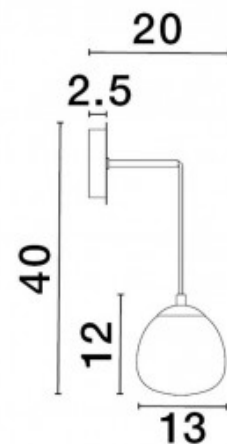

Настенный светильник Nova Luce The Egg золотой / белый 230V G9 IP20

Код изделия 22942

Бренд Nova Luce
Напряжение питания 230V
Гнездо G9
Защитное стекло IP20
Высота 400.0mm
Длина 200.0mm
Цвет корпуса золотой / белый
Материал корпуса metal + glass
Эксплуатационная среда для
внутреннего использования
Гарантия 3 года / лет