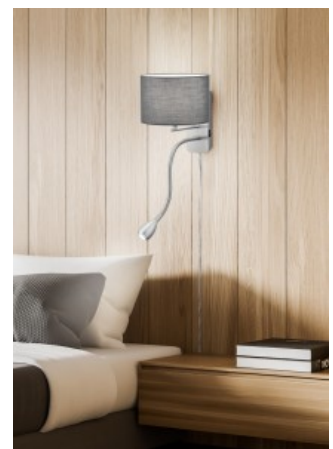

Настенный светильник Trio Lighting Hotel E14 + 3,1 W белый 230V 310lm GU10 IP20 3000K теплый белый

Код изделия 21122

Бренд [Trio Lighting](#)

Напряжение питания 230V

Максимальная мощность 3.1W/1m

Световой поток 310люмена(ов)

Цветовая температура теплый
белый 3000K

Гнездо GU10

Защитное стекло IP20

Срок службы 50000h

Высота 235.0mm

Ширина 200.0mm

Вес 1 kg

Вес упаковки 1.3 kg

Цвет корпуса белый

Количество включений 50000шт.

Эксплуатационная среда для
внутреннего использования

Сертификаты CE

Гарантия 5 года / лет

Настенный светильник Trio Lighting Hotel E14 + 3,1 W серый 230V 310lm GU10 IP20 3000K теплый белый

Код изделия 21082

Бренд [Trio Lighting](#)

Напряжение питания 230V

Максимальная мощность 3.1W/1m

Световой поток 310люмена(ов)

Цветовая температура теплый
белый 3000K

Гнездо GU10

Защитное стекло IP20

Срок службы 50000h

Высота 235.0mm

Ширина 200.0mm

Вес 1 kg

Вес упаковки 1.3 kg

Цвет корпуса серый

Количество включений 50000шт.

Эксплуатационная среда для
внутреннего использования

Сертификаты CE

Гарантия 5 года / лет