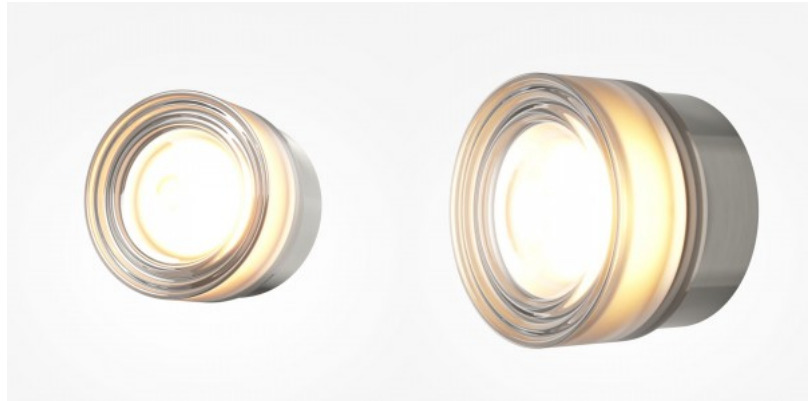

Настенный светильник Maytoni Olo 6W CRI80 120° IP20 2700K, 3000K, 4000K

Код изделия 22435

Бренд Maytoni
Мощность 6W
Максимальная мощность 6W/1m
Цветовая температура 2700K,
3000K, 4000K
Угол линзы 120
Cri 80
Защитное стекло IP20
Срок службы 50000h
Высота 125.0mm
Ширина 125.0mm
Длина 92.0mm
Вес 1.5 kg
Вес упаковки 1.8 kg
Материал корпуса metal + glass
Эксплуатационная среда для
внутреннего использования
Гарантия 3 года / лет