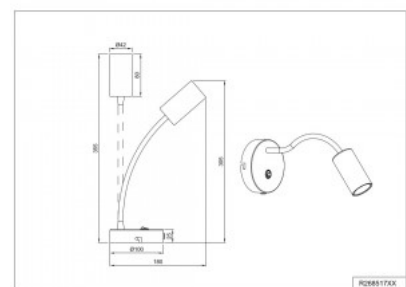

Настенный светильник Trio Lighting Solitare белый 8W 700lm RGB + 3000K RGBW тепло

Код изделия 21963

Бренд [Trio Lighting](#)

Мощность 8W

Световой поток 700люмена(ов)

Эффективность светильника lm79

88W

Цветовая температура RGBW тепло

RGB + 3000K

Высота 677.0mm

Ширина 670.0mm

Длина 60.0mm

Цвет корпуса белый

Материал корпуса пластик

Настенный светильник Trio Lighting Taryn черный GU10

Код изделия 22095

Бренд [Trio Lighting](#)

Гнездо GU10

Длина 355.0mm

Диаметр 42.0mm

Цвет корпуса черный

Материал корпуса металл