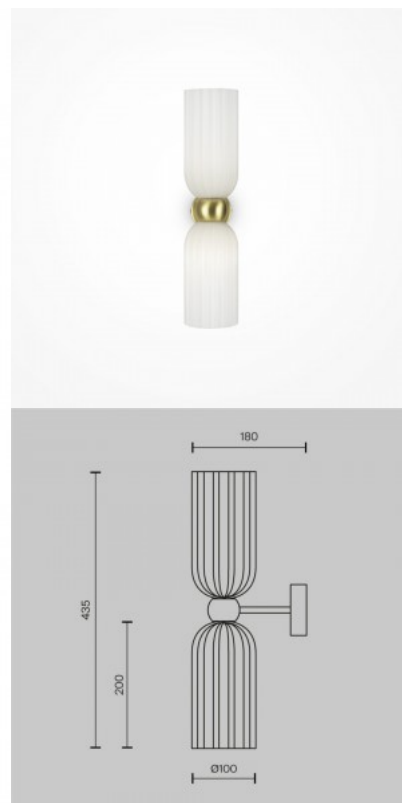

Настенный светильник Maytoni Antic 2 хром / белый E14 IP20

Код изделия 23060

Бренд Maytoni
Гнездо E14
Защитное стекло IP20
Высота 435.0mm
Ширина 100.0mm
Длина 180.0mm
Цвет корпуса хром / белый
Материал корпуса metal + glass
Эксплуатационная среда для
внутреннего использования
Гарантия 2 года / лет