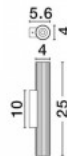

Настенный светильник Nova Luce Riveta черный 230V 6W 444lm IP20 3000K теплый белый

Код изделия 23184

Бренд Nova Luce
Напряжение питания 230V
Мощность 6W
Максимальная мощность 6W/1m
Световой поток 444люмена(ов)
Эффективность светильника lm79
74W
Цветовая температура теплый
белый 3000K
Защитное стекло IP20
Высота 250.0mm
Ширина 56.0mm
Диаметр 40.0mm
Цвет корпуса черный
Материал корпуса алюминий
Эксплуатационная среда для
внутреннего использования
Гарантия 3 года / лет