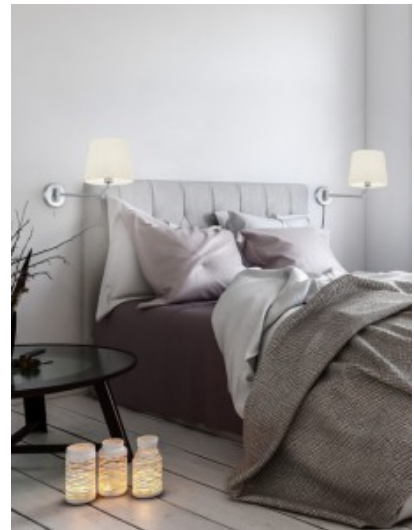

Настенный светильник Trio Lighting Lyon никель E27

Код изделия 20980

Бренд [Trio Lighting](#)

Гнездо E27

Высота 325.0mm

Ширина 255.0mm

Вес 1.1 kg

Вес упаковки 2 kg

Цвет корпуса никель

Эксплуатационная среда для
внутреннего использования

Сертификаты 3

Настенный светильник Trio Lighting Mario белый 8.3W 800lm IP20 3000K теплый белый

Код изделия 19490

Бренд [Trio Lighting](#)

Мощность 8.3W

Световой поток 800люмена(ов)

Эффективность светильника lm79
96W

Цветовая температура теплый
белый 3000K

Защитное стекло IP20

Длина 10.5mm

Диаметр 160.0mm

Вес 1 kg

Вес упаковки 1.2 kg

Цвет корпуса белый

Материал корпуса алюминий