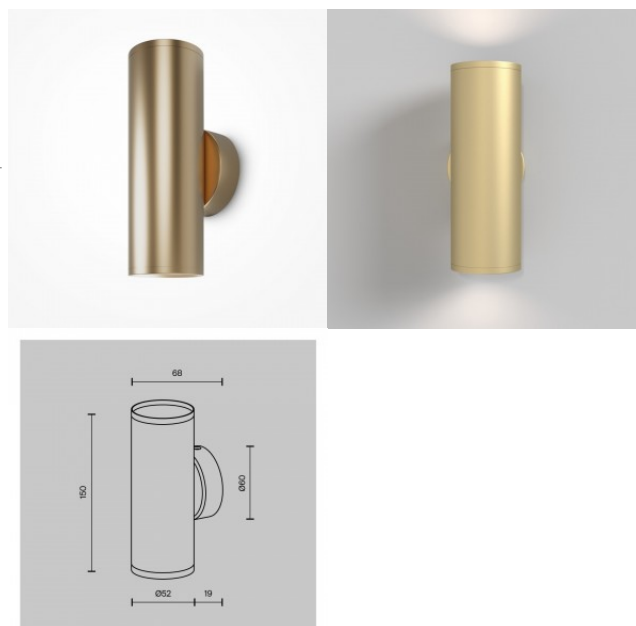

Настенный светильник Maytoni Focus Design 2 X GU10 черный GU10 IP20

Код изделия 20911

Бренд Maytoni
Гнездо GU10
Защитное стекло IP20
Высота 217.0mm
Длина 106.0mm
Диаметр 60.0mm
Вес 330 g
Вес упаковки 380 g
Цвет корпуса черный
Материал корпуса алюминий
Эксплуатационная среда для
внутреннего использования
Гарантия 2 года / лет

Настенный светильник Maytoni Focus S 2 X GU10 белый GU10 IP20

Код изделия 20914

Бренд Maytoni
Гнездо GU10
Защитное стекло IP20
Высота 150.0mm
Длина 68.0mm
Диаметр 52.0mm
Вес 250 g
Вес упаковки 270 g
Цвет корпуса белый
Материал корпуса алюминий
Эксплуатационная среда для
внутреннего использования
Гарантия 2 года / лет

Настенный светильник Maytoni Focus S 2 X GU10 золотой GU10 IP20

Код изделия 20917

Бренд Maytoni
Гнездо GU10
Защитное стекло IP20
Высота 150.0mm
Длина 68.0mm
Диаметр 52.0mm
Вес 250 g
Вес упаковки 270 g
Цвет корпуса золотой
Материал корпуса алюминий
Эксплуатационная среда для
внутреннего использования
Гарантия 2 года / лет