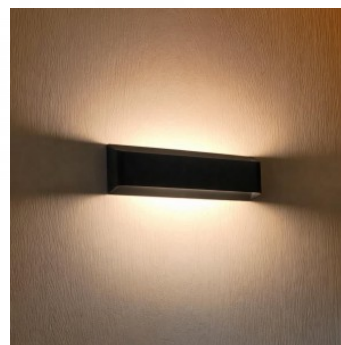

Ударопрочность IK08

Эксплуатационная среда для внутреннего использования

Рабочая температура -20 ~ 45°C

Сертификаты CE

Гарантия 5 года / лет

Современный светодиодный настенный светильник. Класс защиты IP20 позволяет использовать светильник только внутри помещений. Температура света 3000K создает в помещении теплый белый свет, что делает его подходящим для различных жилых помещений. Особенно хорошо подходит для коридоров в качестве светильников для создания атмосферного освещения! Освещение направлено в двух направлениях, и при желании направление света можно изменить (вверх и/или вниз). Кроме того, благодаря технологии TRIAC возможно регулирование яркости. При правильном использовании светильник энергосберегающий, экологически безопасный и обладает очень долгим сроком службы (50 000 часов). Осветите свой мир с помощью профессионалов LED House - [посмотрите наш портфолио проектов здесь!](#)