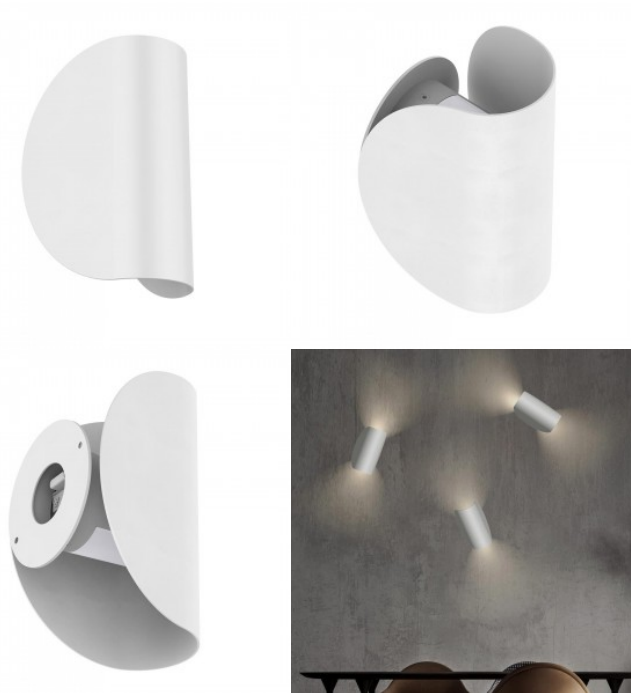

Материал корпуса металл +  
пластик

Эксплуатационная среда для  
внутреннего использования

Рабочая температура -20 ~ 45°C

Сертификаты CE, RoHS

Гарантия 5 года / лет

350° поворотный светодиодный настенный светильник, стильное дополнение к вашему дому! Луч света падает в двух направлениях, и светильник можно легко поворачивать на 350° горизонтально и на 28° вертикально. Мы особенно рекомендуем этот стильный светильник для спальни рядом со спальней, но WL101 также идеально подходит для использования в коридорах или офисах в качестве светильника для создания атмосферы. Класс защиты IP20 позволяет использовать светильник только внутри помещений. При правильном использовании светильник энергосберегающий, экологически безопасный и обладает очень долгим сроком службы (50 000 часов). Осветите свой мир с помощью профессионалов LED House - [посмотрите наш портфолио проектов здесь!](#)