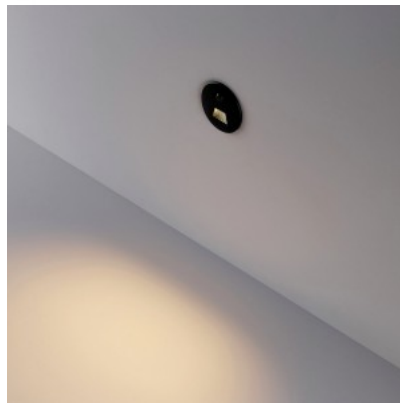

Встраиваемый настенный светильник Deko-Light Alwaid Pro Motion черный IP20

Код изделия 23146

Бренд [Deko-Light](#)
Защитное стекло IP20
Срок службы 84000h
Высота 18.0mm
Диаметр 75.0mm
Цвет корпуса черный
Материал корпуса алюминий
Ударопрочность IK06
Рабочая температура -20 ~ 40°C