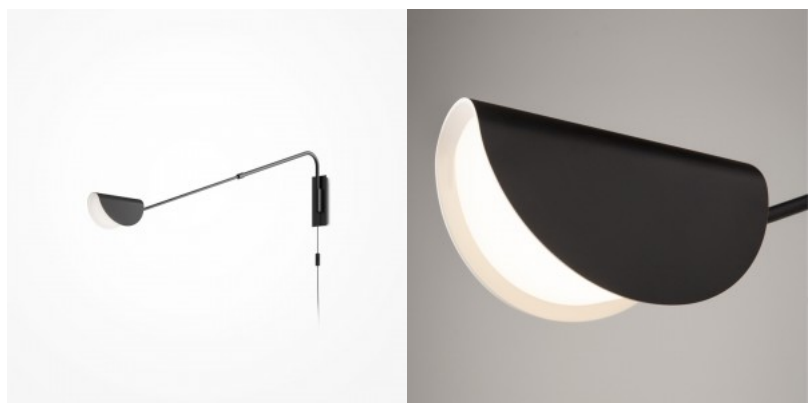

Настенный светильник Maytoni Mollis черный G9 IP20

Код изделия 20443

Бренд Maytoni
Гнездо G9
Защитное стекло IP20
Высота 360.0mm
Ширина 1050.0mm
Длина 95.0mm
Вес 960 g
Вес упаковки 1.66 kg
Цвет корпуса черный
Материал корпуса металл
Гарантия 2 года / лет