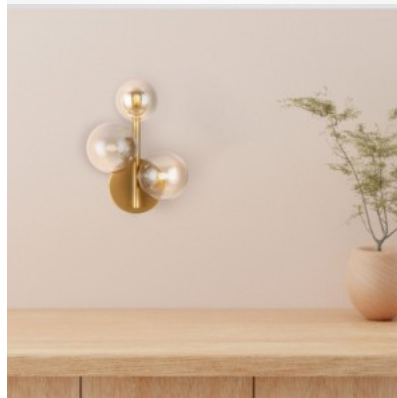

## Настенный светильник Maytoni Dallas 3 X G9 золотой / белый G9