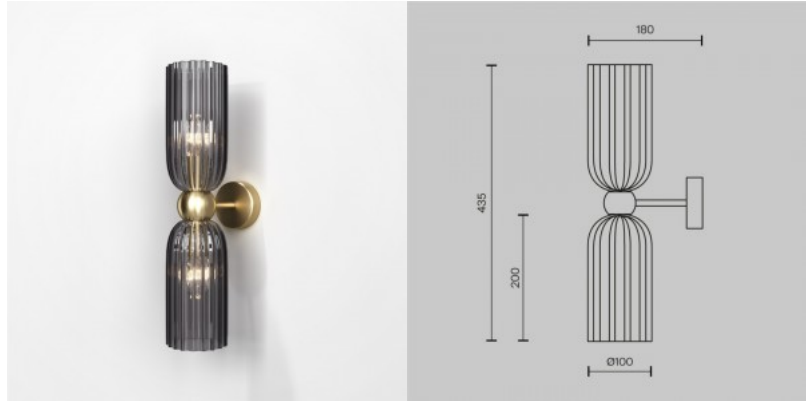

Настенный светильник Maytoni Antic 2 золотой E14 IP20

Код изделия 23058

Бренд Maytoni
Гнездо E14
Защитное стекло IP20
Высота 435.0mm
Ширина 100.0mm
Длина 180.0mm
Цвет корпуса золотой
Материал корпуса metal + glass
Эксплуатационная среда для
внутреннего использования
Гарантия 2 года / лет