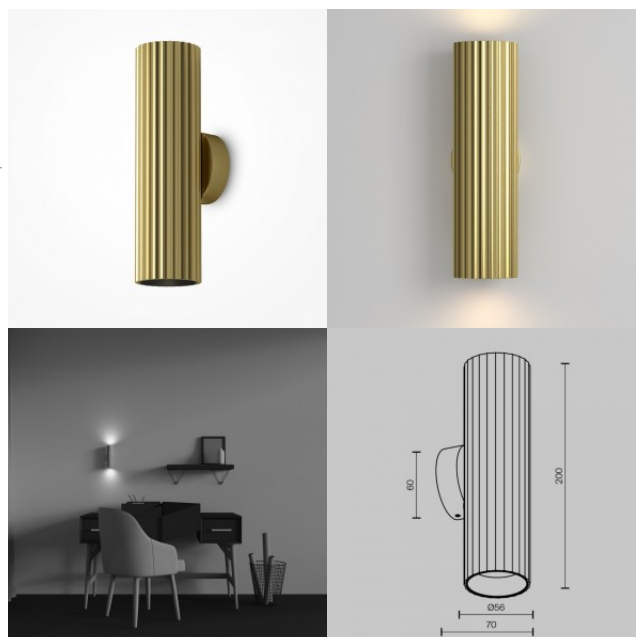

Настенный светильник Maytoni Calipso 2 X GU10 белый GU10 IP20

Код изделия 20924

Бренд Maytoni
Гнездо GU10
Защитное стекло IP20
Высота 200.0mm
Длина 70.0mm
Диаметр 56.0mm
Вес 380 g
Вес упаковки 430 g
Цвет корпуса белый
Материал корпуса алюминий
Эксплуатационная среда для
внутреннего использования
Гарантия 2 года / лет

Настенный светильник Maytoni Calipso 2 X GU10 золотой GU10 IP20

Код изделия 20922

Бренд Maytoni
Гнездо GU10
Защитное стекло IP20
Высота 200.0mm
Длина 70.0mm
Диаметр 56.0mm
Вес 380 g
Вес упаковки 430 g
Цвет корпуса золотой
Материал корпуса алюминий
Эксплуатационная среда для
внутреннего использования
Гарантия 2 года / лет