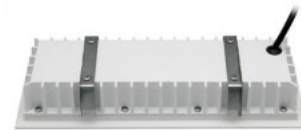

Настенный LED светильник PROLUMEN WL02 белый 230V 3W 175lm 60° IP54 830

Код изделия 15134

Бренд [PROLUMEN](#)

Напряжение питания 230V

Фактор силы 0.50

Мощность 3W

Световой поток 175люмена(ов)

Эффективность светильника lm79

58W

Цветовая температура теплый

белый 3000K

Угол линзы 60

Cri 80

Sdcm - macadam ellipses 6

Защитное стекло IP54

Срок службы 50000h

Высота 32.0mm

Ширина 70.0mm

Длина 200.0mm

В упаковке 1шт

В ящике 24шт

Цвет корпуса белый

Эксплуатационная среда для

наружного использования

Рабочая температура -20 ~ 45°C

Сертификаты CE, RoHS

Гарантия 5 года / лет

Вырез 60x190мм

Настенный LED светильник PROLUMEN WL06A черный 230V 12W 900lm 120° IP54 830