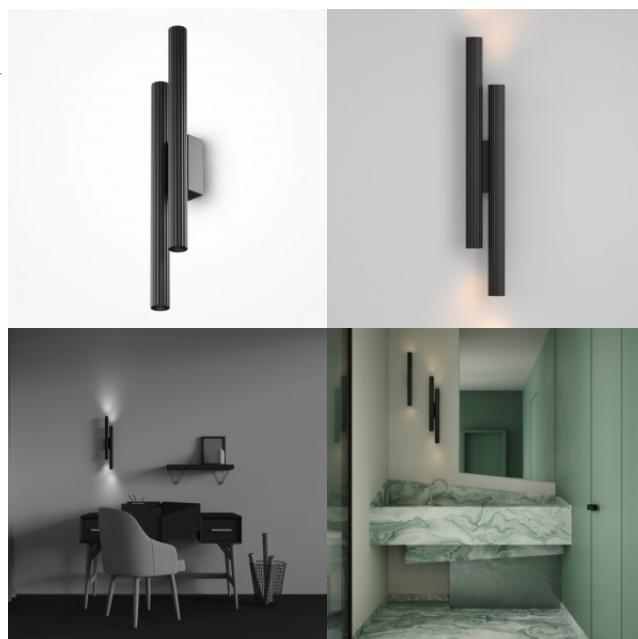

Настенный светильник Maytoni Calipso черный 24W 1620lm 36° IP20 927

Код изделия 20925

Бренд Maytoni
Мощность 24W
Световой поток 1620люмена(ов)
Эффективность светильника lm79 68W
Цветовая температура теплый белый 2700K
Угол линзы 36
Cri 90
Защитное стекло IP20
Срок службы 30000h
Высота 490.0mm
Длина 63.0mm
Диаметр 32.0mm
Вес 1.15 kg
Вес упаковки 1.23 kg
Цвет корпуса черный
Материал корпуса алюминий
Эксплуатационная среда для внутреннего использования