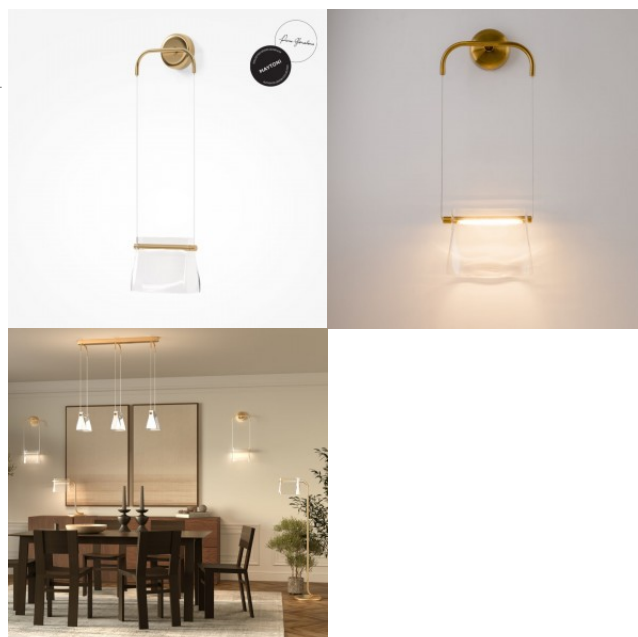

Настенный светильник Maytoni Calipso 2 X GU10 белый GU10 IP20

Код изделия 20924

Бренд Maytoni
Гнездо GU10
Защитное стекло IP20
Высота 200.0mm
Длина 70.0mm
Диаметр 56.0mm
Вес 380 g
Вес упаковки 430 g
Цвет корпуса белый
Материал корпуса алюминий
Эксплуатационная среда для
внутреннего использования
Гарантия 2 года / лет