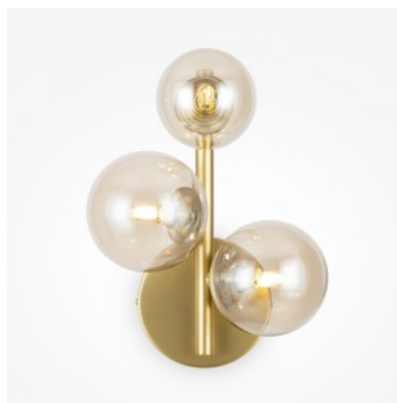

Настенный светильник Maytoni Dallas 3 X G9 золото / янтарь G9

Код изделия 23185

Бренд Maytoni
Гнездо G9
Высота 255.0mm
Ширина 140.0mm
Длина 210.0mm
Цвет корпуса золото / янтарь
Материал корпуса metal + glass
Эксплуатационная среда для
внутреннего использования
Гарантия 2 года / лет