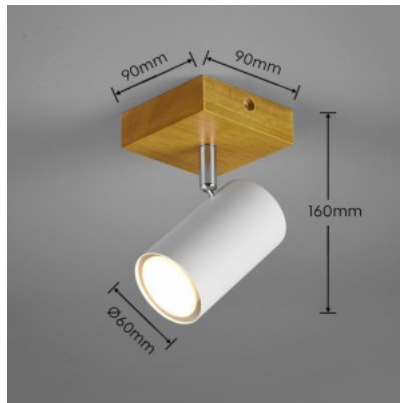

Материал корпуса металл

Эксплуатационная среда для
внутреннего использования

Настенный светильник Trio Lighting Marley дерево GU10 IP20

Код изделия 22172

Бренд [Trio Lighting](#)
 Гнездо GU10
 Защитное стекло IP20
 Высота 160.0mm
 Ширина 90.0mm
 Длина 90.0mm
 Диаметр 60.0mm
 Вес 300 г
 Вес упаковки 400 г
 Цвет корпуса дерево
 Эксплуатационная среда для
 внутреннего использования
 Гарантия 2 года / лет