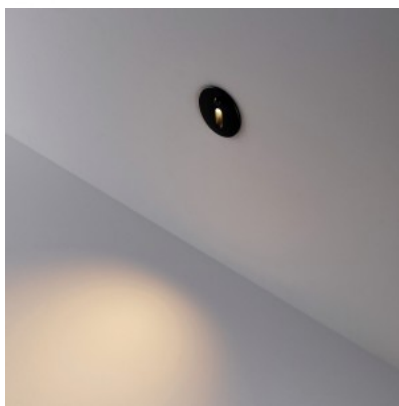

Встраиваемый настенный светильник Deko-Light Alwaid Pro Motion черный IP20

Код изделия 23148

Бренд [Deko-Light](#)
Защитное стекло IP20
Срок службы 84000h
Высота 18.0mm
Диаметр 75.0mm
Цвет корпуса черный
Материал корпуса алюминий
Ударопрочность IK06
Рабочая температура -20 ~ 40°C