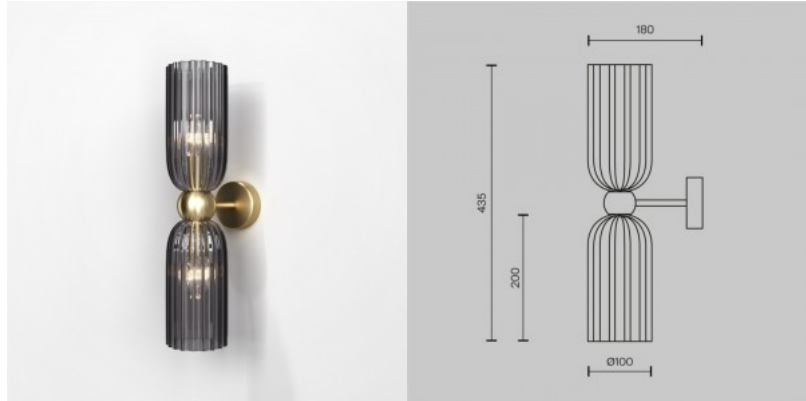

## Настенный светильник Maytoni Antic 2 золотой E14 IP20

**Код изделия 23058**

Бренд Maytoni  
Гнездо E14  
Защитное стекло IP20  
Высота 435.0mm  
Ширина 100.0mm  
Длина 180.0mm  
Цвет корпуса золотой  
Материал корпуса metal + glass  
Эксплуатационная среда для  
внутреннего использования  
Гарантия 2 года / лет