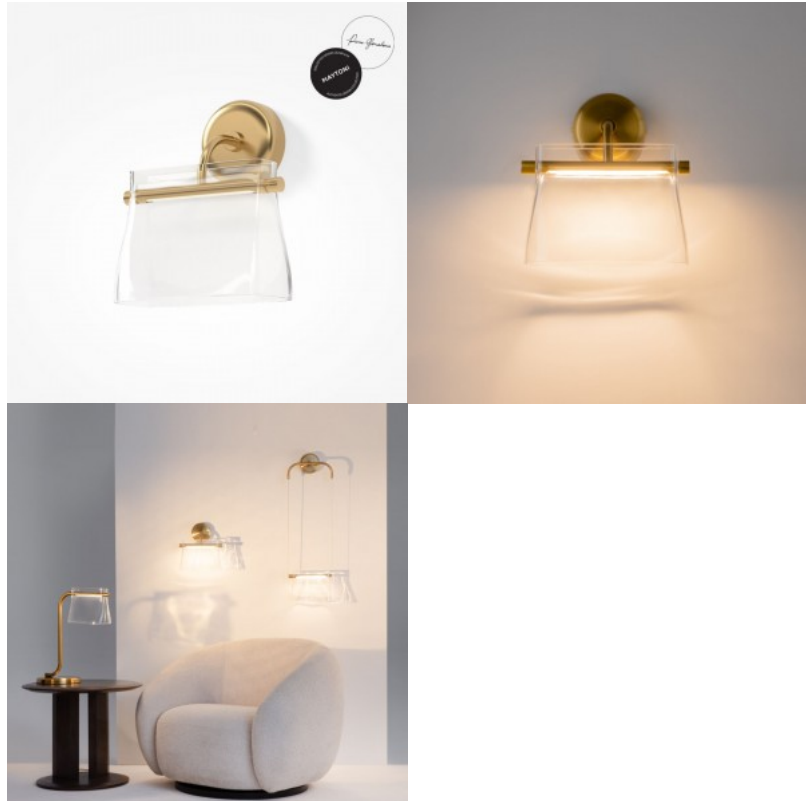

Настенный светильник Maytoni Cabaret латунь 8W 120° IP20 830

Код изделия 20150

Бренд Maytoni
Мощность 8W
Цветовая температура теплый
белый 3000K
Угол линзы 120
Cri 80
Защитное стекло IP20
Высота 270.0mm
Ширина 230.0mm
Длина 175.0mm
Вес 1.5 kg
Вес упаковки 1.9 kg
Цвет корпуса латунь
Материал корпуса алюминий +
стекло
Эксплуатационная среда для
внутреннего использования
Гарантия 3 года / лет