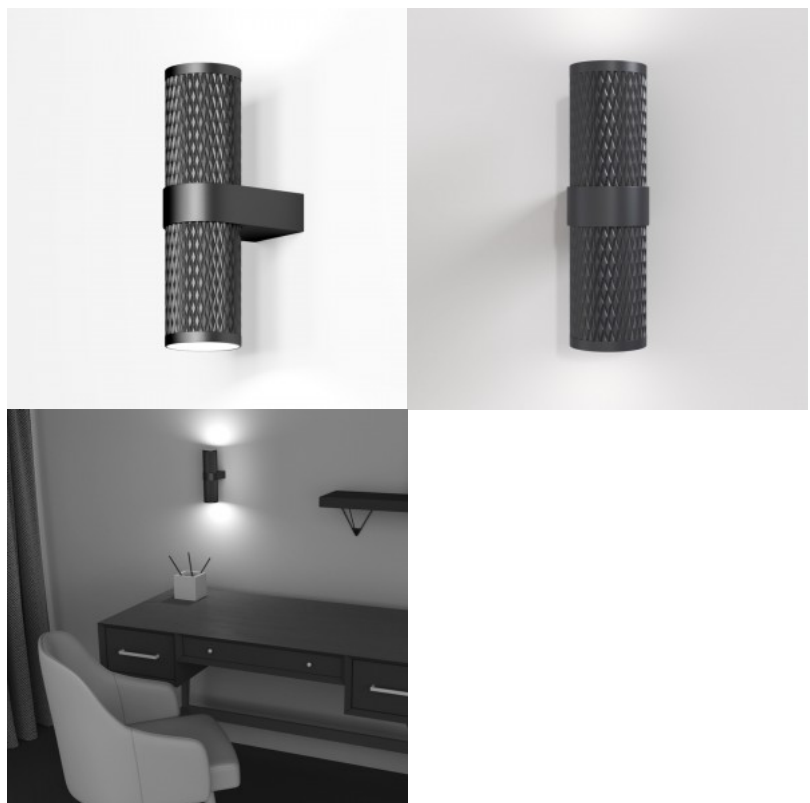

Настенный светильник Maytoni Focus Design 2 X GU10 черный GU10 IP20

Код изделия 20911

Бренд Maytoni
Гнездо GU10
Защитное стекло IP20
Высота 217.0mm
Длина 106.0mm
Диаметр 60.0mm
Вес 330 g
Вес упаковки 380 g
Цвет корпуса черный
Материал корпуса алюминий
Эксплуатационная среда для
внутреннего использования
Гарантия 2 года / лет