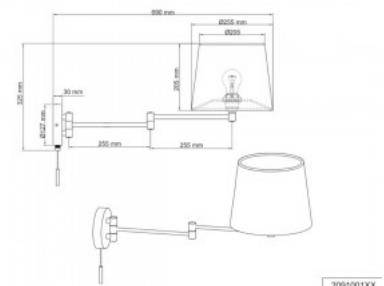

Настенный светильник Trio Lighting Lyon никель E27

Код изделия 20980

Бренд [Trio Lighting](#)

Гнездо E27

Высота 325.0mm

Ширина 255.0mm

Вес 1.1 kg

Вес упаковки 2 kg

Цвет корпуса никель

Эксплуатационная среда для
внутреннего использования

Сертификаты 3

Настенный светильник Trio Lighting Mario белый 8.3W 800lm IP20 3000K теплый белый

Код изделия 19490

Бренд [Trio Lighting](#)

Мощность 8.3W

Световой поток 800люмена(ов)

Эффективность светильника lm79
96W

Цветовая температура теплый
белый 3000K

Защитное стекло IP20

Длина 10.5mm

Диаметр 160.0mm

Вес 1 kg

Вес упаковки 1.2 kg

Цвет корпуса белый

Материал корпуса алюминий