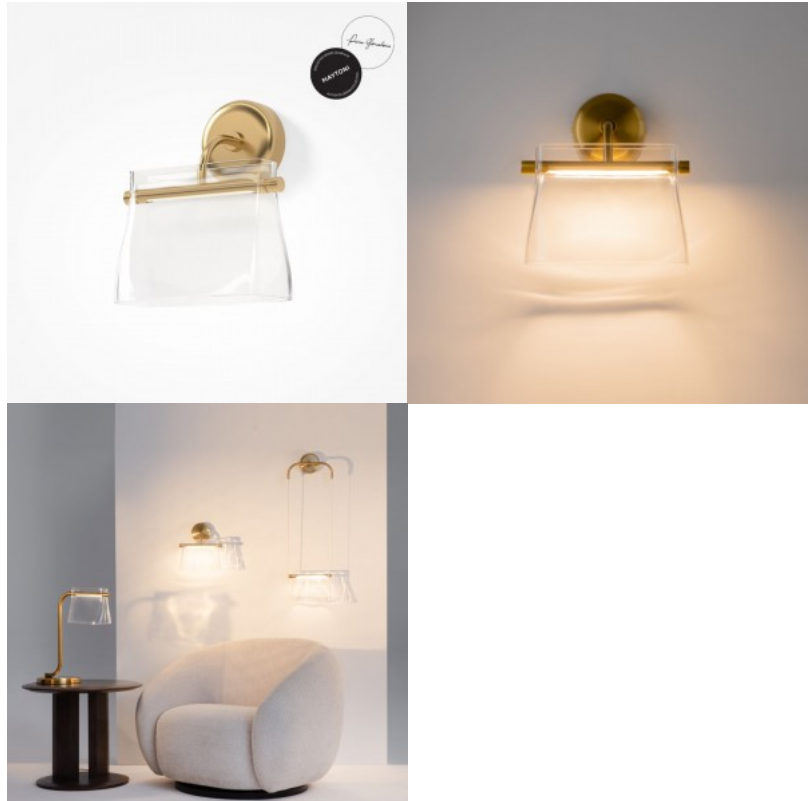

Настенный светильник Maytoni Cabaret латунь 8W 120° IP20 830

Код изделия 20150

Бренд Maytoni
Мощность 8W
Цветовая температура теплый
белый 3000K
Угол линзы 120
Cri 80
Защитное стекло IP20
Высота 270.0mm
Ширина 230.0mm
Длина 175.0mm
Вес 1.5 kg
Вес упаковки 1.9 kg
Цвет корпуса латунь
Материал корпуса алюминий +
стекло
Эксплуатационная среда для
внутреннего использования
Гарантия 3 года / лет