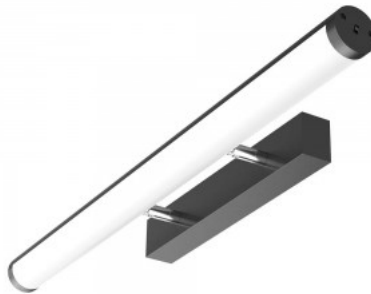

Рабочая температура -20 ~ 45°C

Гарантия 5 года / лет

Светильник настенный LED над зеркалом. Светильник для зеркала позволяет легко изменять температуру света одним нажатием кнопки в соответствии с вашими потребностями. Вы можете выбирать между теплым белым (3000K), дневным (4000K) и холодным белым (5700K) светом. Светильник также подходит для влажной среды в ванной комнате, с классом защиты IP44. Мы также рекомендуем этот светодиодный светильник над туалетным столиком; температура света 5700K идеально подходит для косметических процедур и также используется профессиональными косметологами! Осветите свой мир с помощью профессионалов LED House - [посмотрите наш портфолио проектов здесь!](#)