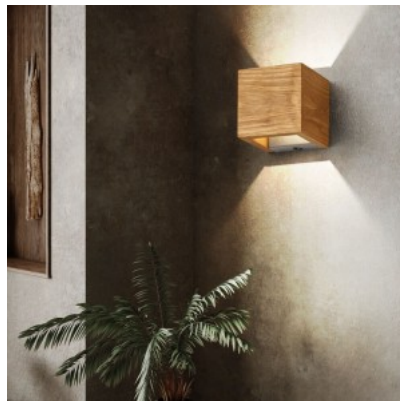

Настенный светильник Trio Lighting Brad дерево 4,3W 430lm IP20 switch dimmer 3000K теплый белый

Код изделия 21018 switch dimmer dimmable

Бренд [Trio Lighting](#)
Регулируемая яркость switch dimmer
Мощность 4,3W
Световой поток 430люмена(ов)
Цветовая температура теплый белый 3000K
Защитное стекло IP20
Срок службы 50000h
Высота 110.0mm
Ширина 110.0mm
Вес 500 г
Вес упаковки 600 г
Цвет корпуса дерево
Материал корпуса дерево
Количество включений 50000шт.

Настенный светильник Trio Lighting Cleo 2 X GU10 золотой GU10 IP20

Код изделия 19439

Бренд [Trio Lighting](#)
Гнездо GU10
Защитное стекло IP20
Высота 150.0mm
Ширина 80.0mm
Цвет корпуса золотой