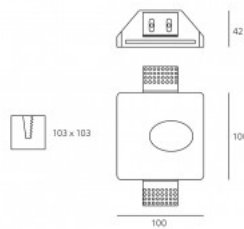

Встраиваемый настенный светильник Art of Light MARCO белый квадратный 230V 1W 85lm 3000K теплый белый

Код изделия 14751

Бренд Art of Light
Напряжение питания 230V
Мощность 1W
Максимальная мощность 1W/1m
Световой поток 85люмена(ов)
Эффективность светильника lm79
85W
Цветовая температура теплый
белый 3000K
Высота 42.0mm
Ширина 100.0mm
Длина 100.0mm
Диаметр отверстия для установки
103 x 103mm
Цвет корпуса белый
Материал корпуса гипс
Полировка коврик
Форма квадратный
Эксплуатационная среда для
внутреннего использования
Сертификаты CE