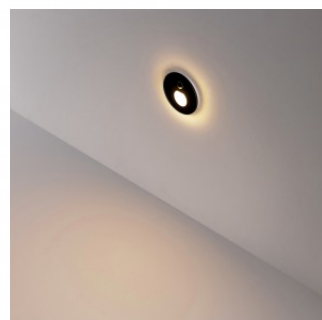

Встраиваемый настенный светильник Deko-Light Alwaid Pro Motion черный IP20

Код изделия 23151

Бренд [Deko-Light](#)
Защитное стекло IP20
Высота 23.0mm
Диаметр 78.0mm
Цвет корпуса черный
Материал корпуса поликарбонат
Ударопрочность IK06
Рабочая температура -20 ~ 40°C