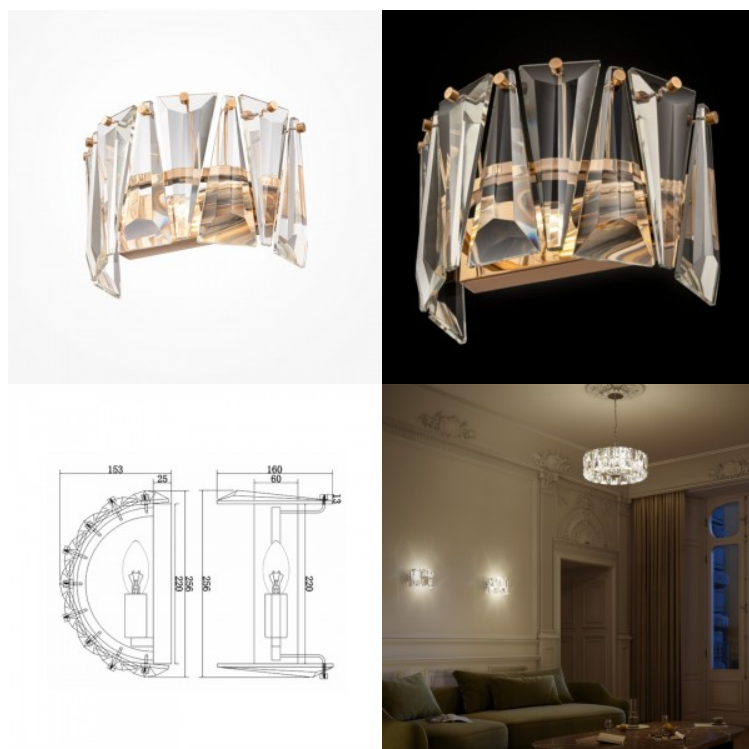

Настенный светильник Maytoni Pantes золотой 60W E14 IP20

Код изделия 22722

Бренд Maytoni
Мощность 60W
Гнездо E14
Защитное стекло IP20
Высота 160.0mm
Ширина 256.0mm
Минимальная длина 256.0mm
Вес 1.75 kg
Вес упаковки 2.3 kg
Цвет корпуса золотой
Эксплуатационная среда для
внутреннего использования
Гарантия 2 года / лет