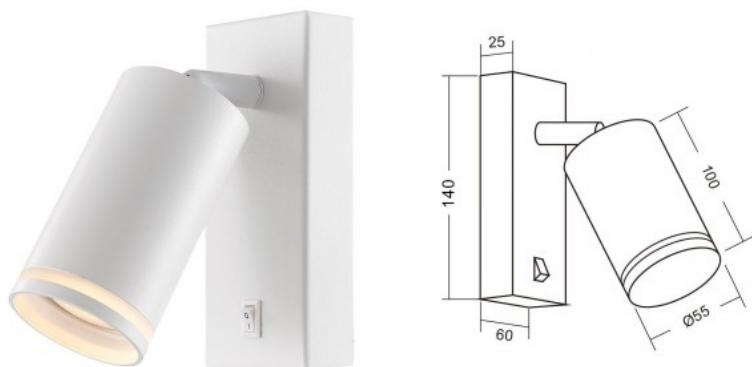

Настенный светильник SP718 белый 230V GU10 IP20

Код изделия 16708

Напряжение питания 230V
Максимальная мощность 35W/1m
Гнездо GU10
Защитное стекло IP20
Цвет корпуса белый
Материал корпуса алюминий
Эксплуатационная среда для
внутреннего использования
Сертификаты CE
Гарантия 1 года / лет

Светильник настенный с
выключателем, поверхностный
монтаж. Класс защиты IP20
позволяет использовать светильник
только внутри помещений.
Направление освещения можно
изменить по желанию. [Здесь вы
найдете подходящие лампочки для
светильника!](#)