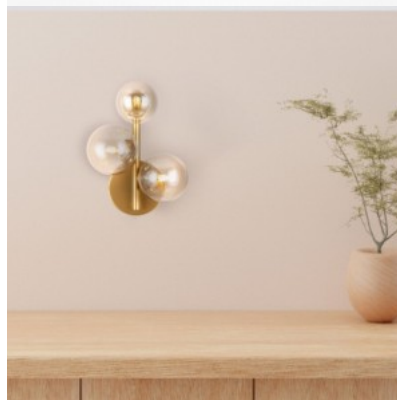

Настенный светильник Maytoni Dallas 3 X G9 золото / янтарь G9

Код изделия 23185

Бренд Maytoni
Гнездо G9
Высота 255.0mm
Ширина 140.0mm
Длина 210.0mm
Цвет корпуса золото / янтарь
Материал корпуса metal + glass
Эксплуатационная среда для
внутреннего использования
Гарантия 2 года / лет