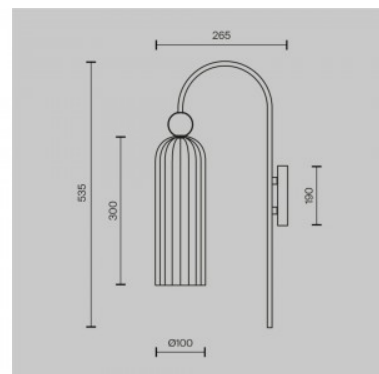

Настенный светильник Maytoni Antic золотой E14 IP20

Код изделия 23056

Бренд Maytoni
Гнездо E14
Защитное стекло IP20
Высота 535.0mm
Ширина 100.0mm
Длина 265.0mm
Цвет корпуса золотой
Материал корпуса metal + glass
Эксплуатационная среда для
внутреннего использования
Гарантия 2 года / лет