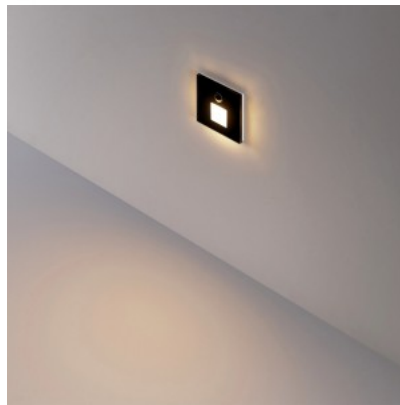

Встраиваемый настенный светильник Deko-Light Alwaid Pro Motion черный IP20

Код изделия 23150

Бренд [Deko-Light](#)
Защитное стекло IP20
Срок службы 84000h
Высота 23.0mm
Ширина 78.0mm
Длина 78.0mm
Цвет корпуса черный
Материал корпуса поликарбонат
Ударопрочность IK06
Рабочая температура -20 ~ 40°C