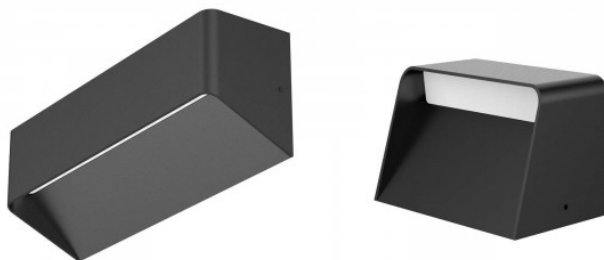

Ударопрочность IK08

Эксплуатационная среда для внутреннего использования

Рабочая температура -20 ~ 45°C

Сертификаты CE

Гарантия 5 года / лет

Современный светодиодный настенный светильник. Класс защиты IP20 позволяет использовать светильник только внутри помещений. Температура света 3000K создает в помещении теплый белый свет, что делает его подходящим для различных жилых помещений. Особенно хорошо подходит для коридоров в качестве светильников для создания атмосферного освещения! Освещение направлено в двух направлениях, и при желании направление света можно изменить (вверх и/или вниз). Кроме того, благодаря технологии TRIAC возможно регулирование яркости. При правильном использовании светильник энергосберегающий, экологически безопасный и обладает очень долгим сроком службы (50 000 часов). Осветите свой мир с помощью профессионалов LED House - [посмотрите наш портфолио проектов здесь!](#)