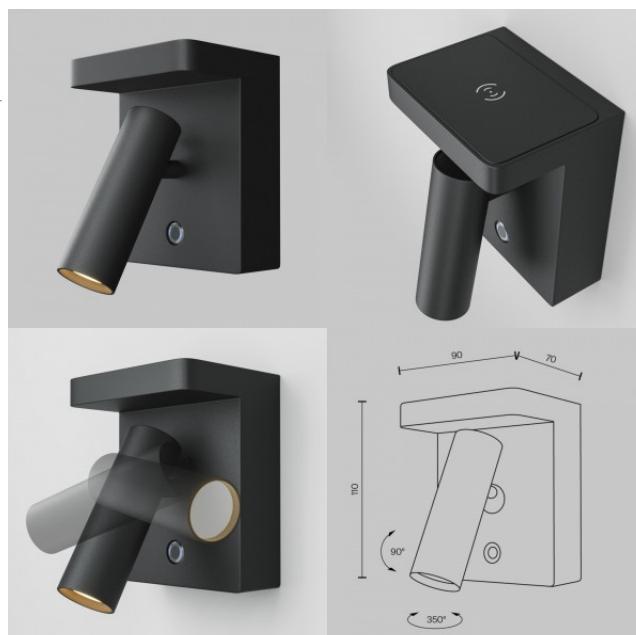

Настенный светильник Maytoni Aron черный 7W 400lm 30° IP20 2700K теплый белый

Код изделия 22317

Бренд Maytoni
Мощность 7W
Максимальная мощность 7W/1m
Световой поток 400люмена(ов)
Эффективность светильника lm79
57W
Цветовая температура теплый
белый 2700K
Угол линзы 30
Защитное стекло IP20
Высота 110.0mm
Ширина 90.0mm
Длина 70.0mm
Цвет корпуса черный
Материал корпуса алюминий
Эксплуатационная среда для
внутреннего использования
Гарантия 3 года / лет