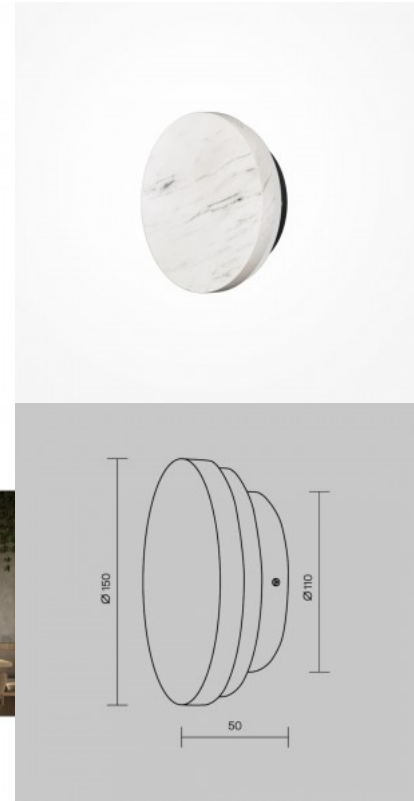

Настенный светильник Maytoni Basic Texture белый 5W 300lm CRI80 180° IP20 DIMMABLE 2700K-4000K

**Код изделия 21841 DIMMABLE
dimmable**

Бренд Maytoni
Регулируемая яркость DIMMABLE
Мощность 5W
Максимальная мощность 5W/1m
Световой поток 300люмена(ов)
Эффективность светильника lm79
60W
Цветовая температура 2700K-4000K
2700K-4000K
Угол линзы 180
Cri 80
Защитное стекло IP20
Длина 50.0mm
Диаметр 150.0mm
Вес 600 g
Вес упаковки 800 g
Цвет корпуса белый
Эксплуатационная среда для
внутреннего использования
Гарантия 3 года / лет

Настенный светильник Maytoni Basic Texture белый 8W 500lm CRI80 180° IP20 2700K, 3000K, 4000K

Код изделия 21849

Бренд Maytoni
Мощность 8W
Максимальная мощность 8W/1m
Световой поток 500люмена(ов)
Эффективность светильника lm79
63W
Цветовая температура 2700K,
3000K, 4000K
Угол линзы 180
Cri 80
Защитное стекло IP20
Высота 80.0mm
Ширина 300.0mm
Длина 50.0mm
Цвет корпуса белый
Эксплуатационная среда для
внутреннего использования
Гарантия 3 года / лет