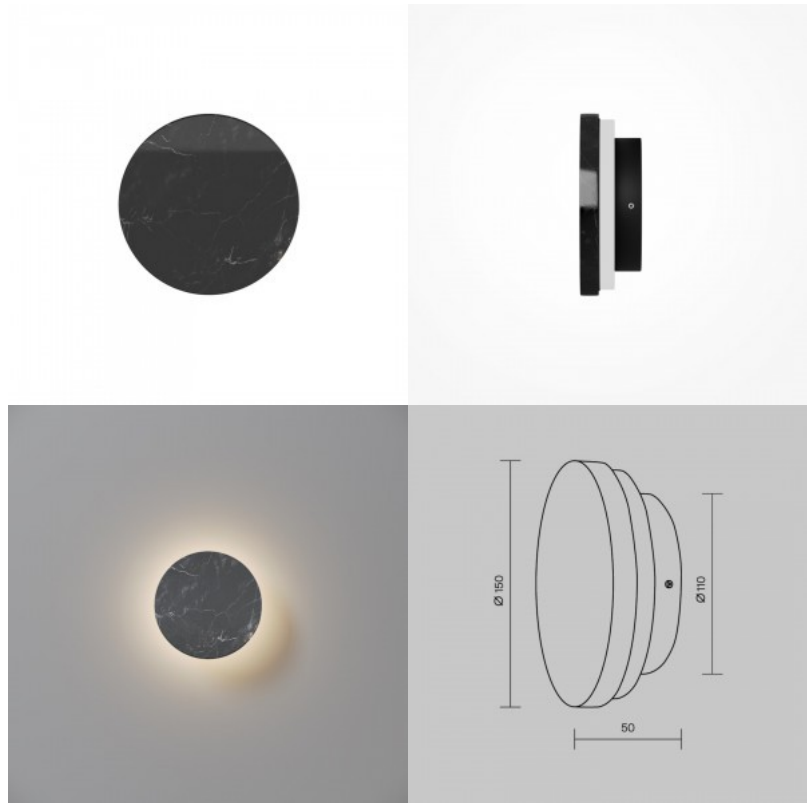

Настенный светильник Maytoni Basic Texture черный 5W CRI80 180° IP20 2700K, 3000K, 4000K

Код изделия 21796

Бренд Maytoni
 Мощность 5W
 Максимальная мощность 5W/1m
 Цветовая температура 2700K,
 3000K, 4000K
 Угол линзы 180
 Cri 80
 Защитное стекло IP20
 Длина 50.0mm
 Диаметр 150.0mm
 Цвет корпуса черный
 Эксплуатационная среда для
 внутреннего использования
 Гарантия 3 года / лет