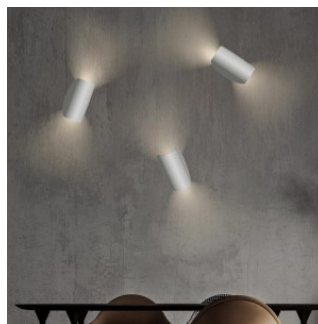

350° поворотный светодиодный настенный светильник, стильное дополнение к вашему дому! Луч света падает в двух направлениях, и светильник можно легко поворачивать на 350° горизонтально и на 28° вертикально. Мы особенно рекомендуем этот стильный светильник для спальни рядом со спальней, но WL101 также идеально подходит для использования в коридорах или офисах в качестве светильника для создания атмосферы. Класс защиты IP20 позволяет использовать светильник только внутри помещений. При правильном использовании светильник энергосберегающий, экологически безопасный и обладает очень долгим сроком службы (50 000 часов). Осветите свой мир с помощью профессионалов LED House - [посмотрите наш портфолио проектов здесь!](#)