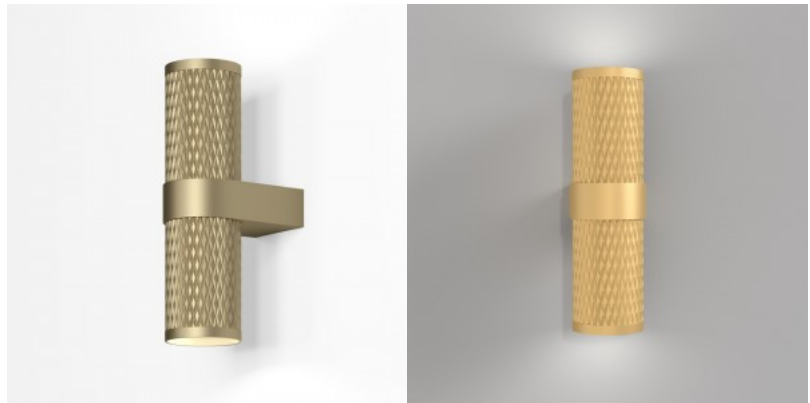

## Настенный светильник Maytoni Focus Design 2 X GU10 золотой GU10 IP20

**Код изделия 20910**

Бренд Maytoni  
Гнездо GU10  
Защитное стекло IP20  
Высота 217.0mm  
Длина 106.0mm  
Диаметр 60.0mm  
Вес 330 g  
Вес упаковки 380 g  
Цвет корпуса золотой  
Материал корпуса алюминий  
Эксплуатационная среда для  
внутреннего использования  
Гарантия 2 года / лет