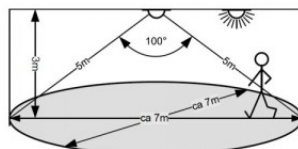

Датчик движения Casambi SEMLBT черный 230V IP44/20 CASAMBI

Код изделия 18086 CASAMBI
dimable

Бренд Casambi
Напряжение питания 230V
Регулируемая яркость CASAMBI
Защитное стекло IP44/20
Высота 14.0mm
Ширина 81.0mm
Длина 81.0mm
Цвет корпуса черный
Эксплуатационная среда для
внутреннего использования
Рабочая температура -20° - + 50°C
Сертификаты CE
Гарантия 2 года / лет