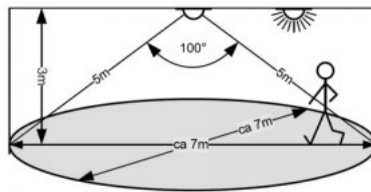

Датчик движения Casambi SEMLBT белый 230V IP44/20 CASAMBI

Код изделия 18085 CASAMBI
dimable

Бренд Casambi
Напряжение питания 230V
Регулируемая яркость CASAMBI
Защитное стекло IP44/20
Высота 14.0mm
Ширина 81.0mm
Длина 81.0mm
Цвет корпуса белый
Эксплуатационная среда для
внутреннего использования
Рабочая температура -20° - + 50°C
Сертификаты CE
Гарантия 2 года / лет