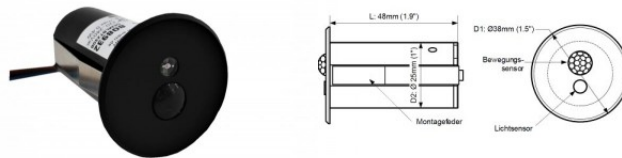

## Регулятор Casambi RW2EBTW антрацит IP20 CASAMBI

**Код изделия 17920 CASAMBI**  
**dimnable**

Бренд Casambi  
Регулируемая яркость CASAMBI  
Защитное стекло IP20  
Высота 14.0mm  
Ширина 81.0mm  
Длина 81.0mm  
Цвет корпуса антрацит  
Эксплуатационная среда для  
внутреннего использования  
Рабочая температура -20° - + 65°C  
Сертификаты CE  
Гарантия 2 года / лет

## Регулятор Casambi RW4EBTW антрацит IP20 CASAMBI

**Код изделия 17921 CASAMBI**  
**dimnable**

Бренд Casambi  
Регулируемая яркость CASAMBI  
Защитное стекло IP20  
Высота 14.0mm  
Ширина 81.0mm  
Длина 81.0mm  
Цвет корпуса антрацит  
Эксплуатационная среда для  
внутреннего использования  
Рабочая температура -20° - + 65°C  
Сертификаты CE  
Гарантия 2 года / лет

## Датчик движения Casambi SEMLBT белый 230V IP44/20 CASAMBI

**Код изделия 18085 CASAMBI**  
**dimable**

Бренд Casambi  
Напряжение питания 230V  
Регулируемая яркость CASAMBI  
Защитное стекло IP44/20  
Высота 14.0mm  
Ширина 81.0mm  
Длина 81.0mm  
Цвет корпуса белый  
Эксплуатационная среда для  
внутреннего использования  
Рабочая температура -20° - + 50°C  
Сертификаты CE  
Гарантия 2 года / лет

## Датчик движения Casambi SEMLBT черный 230V IP44/20 CASAMBI

**Код изделия 18086 CASAMBI**  
**dimable**

Бренд Casambi  
Напряжение питания 230V  
Регулируемая яркость CASAMBI  
Защитное стекло IP44/20  
Высота 14.0mm  
Ширина 81.0mm  
Длина 81.0mm  
Цвет корпуса черный  
Эксплуатационная среда для  
внутреннего использования  
Рабочая температура -20° - + 50°C  
Сертификаты CE  
Гарантия 2 года / лет