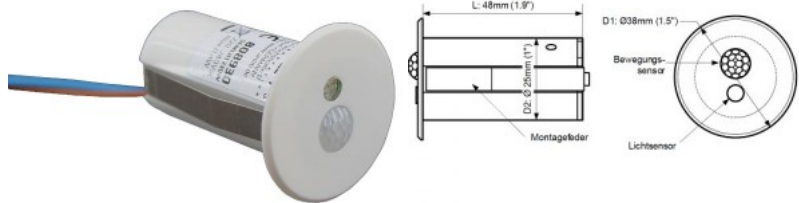

## Регулятор Casambi RW2EBTW антрацит IP20 CASAMBI

**Код изделия 17920 CASAMBI**  
**dimnable**

Бренд Casambi  
Регулируемая яркость CASAMBI  
Защитное стекло IP20  
Высота 14.0mm  
Ширина 81.0mm  
Длина 81.0mm  
Цвет корпуса антрацит  
Эксплуатационная среда для  
внутреннего использования  
Рабочая температура -20° - + 65°C  
Сертификаты CE  
Гарантия 2 года / лет

## Регулятор Casambi RW4EBTW антрацит IP20 CASAMBI

**Код изделия 17921 CASAMBI**  
**dimnable**

Бренд Casambi  
Регулируемая яркость CASAMBI  
Защитное стекло IP20  
Высота 14.0mm  
Ширина 81.0mm  
Длина 81.0mm  
Цвет корпуса антрацит  
Эксплуатационная среда для  
внутреннего использования  
Рабочая температура -20° - + 65°C  
Сертификаты CE  
Гарантия 2 года / лет

## Датчик движения Casambi SEMLBT белый 230V IP44/20 CASAMBI

**Код изделия 18085 CASAMBI**  
**dimable**

Бренд Casambi  
Напряжение питания 230V  
Регулируемая яркость CASAMBI  
Защитное стекло IP44/20  
Высота 14.0mm  
Ширина 81.0mm  
Длина 81.0mm  
Цвет корпуса белый  
Эксплуатационная среда для  
внутреннего использования  
Рабочая температура -20° - + 50°C  
Сертификаты CE  
Гарантия 2 года / лет