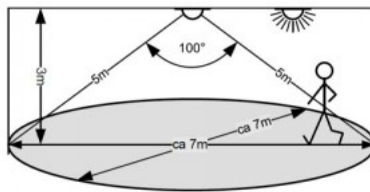

Датчик движения Casambi SEMLBT белый 230V IP44/20 CASAMBI

Код изделия 18085 CASAMBI
dimable

Бренд Casambi
Напряжение питания 230V
Регулируемая яркость CASAMBI
Защитное стекло IP44/20
Высота 14.0mm
Ширина 81.0mm
Длина 81.0mm
Цвет корпуса белый
Эксплуатационная среда для
внутреннего использования
Рабочая температура -20° - + 50°C
Сертификаты CE
Гарантия 2 года / лет