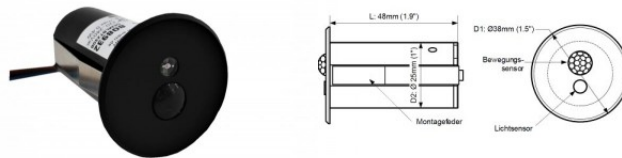

Регулятор Casambi RW2EBTW антрацит IP20 CASAMBI

Код изделия 17920 CASAMBI
dimnable

Бренд Casambi
Регулируемая яркость CASAMBI
Защитное стекло IP20
Высота 14.0mm
Ширина 81.0mm
Длина 81.0mm
Цвет корпуса антрацит
Эксплуатационная среда для
внутреннего использования
Рабочая температура -20° - + 65°C
Сертификаты CE
Гарантия 2 года / лет

Регулятор Casambi RW4EBTW антрацит IP20 CASAMBI

Код изделия 17921 CASAMBI
dimnable

Бренд Casambi
Регулируемая яркость CASAMBI
Защитное стекло IP20
Высота 14.0mm
Ширина 81.0mm
Длина 81.0mm
Цвет корпуса антрацит
Эксплуатационная среда для
внутреннего использования
Рабочая температура -20° - + 65°C
Сертификаты CE
Гарантия 2 года / лет

Датчик движения Casambi SEMLBT белый 230V IP44/20 CASAMBI

Код изделия 18085 CASAMBI
dimnable

Бренд Casambi
Напряжение питания 230V
Регулируемая яркость CASAMBI
Защитное стекло IP44/20
Высота 14.0mm
Ширина 81.0mm
Длина 81.0mm
Цвет корпуса белый
Эксплуатационная среда для
внутреннего использования
Рабочая температура -20° - + 50°C
Сертификаты CE
Гарантия 2 года / лет

Датчик движения Casambi SEMLBT черный 230V IP44/20 CASAMBI

Код изделия 18086 CASAMBI
dimnable

Бренд Casambi
Напряжение питания 230V
Регулируемая яркость CASAMBI
Защитное стекло IP44/20
Высота 14.0mm
Ширина 81.0mm
Длина 81.0mm
Цвет корпуса черный
Эксплуатационная среда для
внутреннего использования
Рабочая температура -20° - + 50°C
Сертификаты CE
Гарантия 2 года / лет