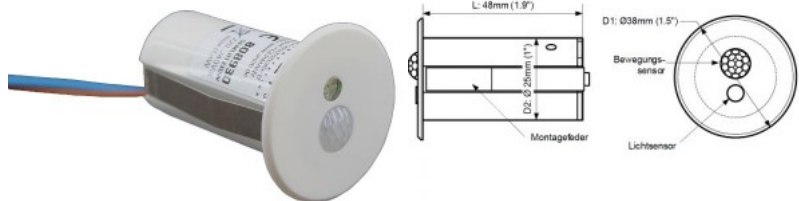

Регулятор Casambi RW2EBTW антрацит IP20 CASAMBI

Код изделия 17920 CASAMBI
dimnable

Бренд Casambi
Регулируемая яркость CASAMBI
Защитное стекло IP20
Высота 14.0mm
Ширина 81.0mm
Длина 81.0mm
Цвет корпуса антрацит
Эксплуатационная среда для
внутреннего использования
Рабочая температура -20° - + 65°C
Сертификаты CE
Гарантия 2 года / лет

Регулятор Casambi RW4EBTW антрацит IP20 CASAMBI

Код изделия 17921 CASAMBI
dimnable

Бренд Casambi
Регулируемая яркость CASAMBI
Защитное стекло IP20
Высота 14.0mm
Ширина 81.0mm
Длина 81.0mm
Цвет корпуса антрацит
Эксплуатационная среда для
внутреннего использования
Рабочая температура -20° - + 65°C
Сертификаты CE
Гарантия 2 года / лет

Датчик движения Casambi SEMLBT белый 230V IP44/20 CASAMBI

Код изделия 18085 CASAMBI
dimable

Бренд Casambi
Напряжение питания 230V
Регулируемая яркость CASAMBI
Защитное стекло IP44/20
Высота 14.0mm
Ширина 81.0mm
Длина 81.0mm
Цвет корпуса белый
Эксплуатационная среда для
внутреннего использования
Рабочая температура -20° - + 50°C
Сертификаты CE
Гарантия 2 года / лет