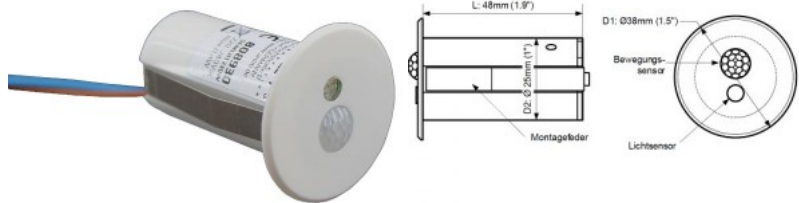

Регулятор Casambi RW2EBTW антрацит IP20 CASAMBI

Код изделия 17920 CASAMBI
dimnable

Бренд Casambi
Регулируемая яркость CASAMBI
Защитное стекло IP20
Высота 14.0mm
Ширина 81.0mm
Длина 81.0mm
Цвет корпуса антрацит
Эксплуатационная среда для
внутреннего использования
Рабочая температура -20° - + 65°C
Сертификаты CE
Гарантия 2 года / лет

Регулятор Casambi RW4EBTW антрацит IP20 CASAMBI

Код изделия 17921 CASAMBI
dimnable

Бренд Casambi
Регулируемая яркость CASAMBI
Защитное стекло IP20
Высота 14.0mm
Ширина 81.0mm
Длина 81.0mm
Цвет корпуса антрацит
Эксплуатационная среда для
внутреннего использования
Рабочая температура -20° - + 65°C
Сертификаты CE
Гарантия 2 года / лет

Датчик движения Casambi SEMLBT белый 230V IP44/20 CASAMBI

Код изделия 18085 CASAMBI
dimnable

Бренд Casambi
Напряжение питания 230V
Регулируемая яркость CASAMBI
Защитное стекло IP44/20
Высота 14.0mm
Ширина 81.0mm
Длина 81.0mm
Цвет корпуса белый
Эксплуатационная среда для
внутреннего использования
Рабочая температура -20° - + 50°C
Сертификаты CE
Гарантия 2 года / лет