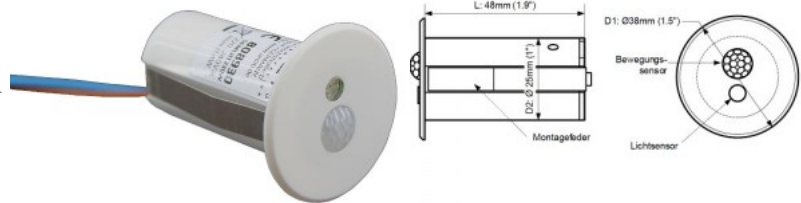

Датчик движения Casambi SEMLBT белый 230V IP44/20 CASAMBI

Код изделия 18085 CASAMBI
dimnable

Бренд Casambi
Напряжение питания 230V
Регулируемая яркость CASAMBI
Защитное стекло IP44/20
Высота 14.0mm
Ширина 81.0mm
Длина 81.0mm
Цвет корпуса белый
Эксплуатационная среда для
внутреннего использования
Рабочая температура -20° - + 50°C
Сертификаты CE
Гарантия 2 года / лет