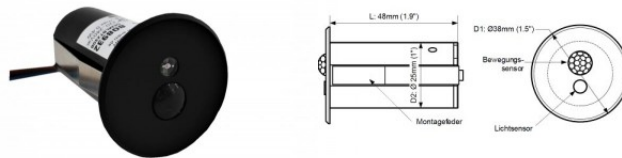

Регулятор Casambi RW2EBTW антрацит IP20 CASAMBI

Код изделия 17920 CASAMBI
dimnable

Бренд Casambi
Регулируемая яркость CASAMBI
Защитное стекло IP20
Высота 14.0mm
Ширина 81.0mm
Длина 81.0mm
Цвет корпуса антрацит
Эксплуатационная среда для
внутреннего использования
Рабочая температура -20° - + 65°C
Сертификаты CE
Гарантия 2 года / лет

Регулятор Casambi RW4EBTW антрацит IP20 CASAMBI

Код изделия 17921 CASAMBI
dimnable

Бренд Casambi
Регулируемая яркость CASAMBI
Защитное стекло IP20
Высота 14.0mm
Ширина 81.0mm
Длина 81.0mm
Цвет корпуса антрацит
Эксплуатационная среда для
внутреннего использования
Рабочая температура -20° - + 65°C
Сертификаты CE
Гарантия 2 года / лет

Датчик движения Casambi SEMLBT белый 230V IP44/20 CASAMBI

Код изделия 18085 CASAMBI
dimable

Бренд Casambi
Напряжение питания 230V
Регулируемая яркость CASAMBI
Защитное стекло IP44/20
Высота 14.0mm
Ширина 81.0mm
Длина 81.0mm
Цвет корпуса белый
Эксплуатационная среда для
внутреннего использования
Рабочая температура -20° - + 50°C
Сертификаты CE
Гарантия 2 года / лет

Датчик движения Casambi SEMLBT черный 230V IP44/20 CASAMBI

Код изделия 18086 CASAMBI
dimable

Бренд Casambi
Напряжение питания 230V
Регулируемая яркость CASAMBI
Защитное стекло IP44/20
Высота 14.0mm
Ширина 81.0mm
Длина 81.0mm
Цвет корпуса черный
Эксплуатационная среда для
внутреннего использования
Рабочая температура -20° - + 50°C
Сертификаты CE
Гарантия 2 года / лет