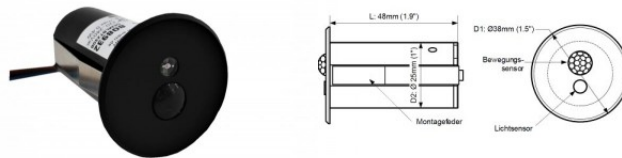

## Регулятор Casambi RW4EBTW антрацит IP20 CASAMBI

**Код изделия 17921 CASAMBI**  
**dimnable**

Бренд Casambi  
Регулируемая яркость CASAMBI  
Защитное стекло IP20  
Высота 14.0mm  
Ширина 81.0mm  
Длина 81.0mm  
Цвет корпуса антрацит  
Эксплуатационная среда для  
внутреннего использования  
Рабочая температура -20° - + 65°C  
Сертификаты CE  
Гарантия 2 года / лет

## Датчик движения Casambi SEMLBT белый 230V IP44/20 CASAMBI

**Код изделия 18085 CASAMBI**  
**dimnable**

Бренд Casambi  
Напряжение питания 230V  
Регулируемая яркость CASAMBI  
Защитное стекло IP44/20  
Высота 14.0mm  
Ширина 81.0mm  
Длина 81.0mm  
Цвет корпуса белый  
Эксплуатационная среда для  
внутреннего использования  
Рабочая температура -20° - + 50°C  
Сертификаты CE  
Гарантия 2 года / лет

## Датчик движения Casambi SEMLBT черный 230V IP44/20 CASAMBI

**Код изделия 18086 CASAMBI**  
**dimnable**

Бренд Casambi  
Напряжение питания 230V  
Регулируемая яркость CASAMBI  
Защитное стекло IP44/20  
Высота 14.0mm  
Ширина 81.0mm  
Длина 81.0mm  
Цвет корпуса черный  
Эксплуатационная среда для  
внутреннего использования  
Рабочая температура -20° - + 50°C  
Сертификаты CE  
Гарантия 2 года / лет