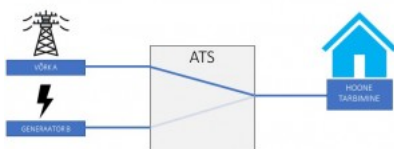

Оптимизатор TIGO TS4-A-O 1000VUL/IEC, 1.2m Cable, EVO2 MC4 700W

Код изделия 16466

Бренд [TIGO](#)
Мощность 700W

Автоматический выключатель АТС 3-фазный 63А

Код изделия 16468

Гарантия 2 года / лет

Контроллер Контроллер заряда солнечных панелей 12В/24В