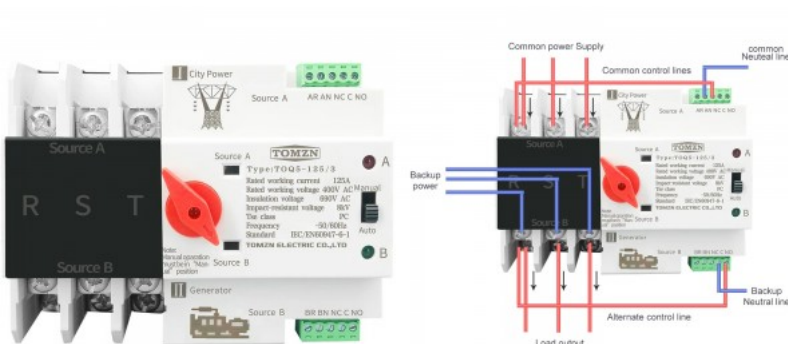

Автоматический выключатель АТС 3-фазный 63А