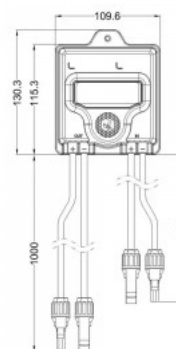

Контроллер GNE TEK Beebox-H PLC IP65

Код изделия 16484

Бренд [GNE TEK](#)

Защитное стекло IP65

Высота 65.0mm

Ширина 210.0mm

Длина 220.0mm

Вес 880 g

Оптимизатор GNE TEK Honeybee 650-PLC 1500V 12-75V 650W IP68

Код изделия 16483

Бренд [GNE TEK](#)
 Напряжение питания 12-75V
 Мощность 650W
 Максимальная мощность 650W/1m
 Номинальный ток 15000mA
 Защитное стекло IP68
 Высота 25.0mm
 Ширина 110.0mm
 Длина 130.0mm
 Вес 588 g
 В упаковке 1шт
 Эксплуатационная среда для
 наружного использования
 Рабочая температура -40...85°C
 Сертификаты CE, LVD, EMC
 Гарантия 10 года / лет

Контроллер TIGO CCA Kit, TAP, DIN Rail PS IP68

Код изделия 17304

Бренд [TIGO](#)
 Защитное стекло IP68
 Материал корпуса алюминий
 Эксплуатационная среда для
 внутреннего использования

Оптимизатор TIGO TS4-A-O-700W 700W