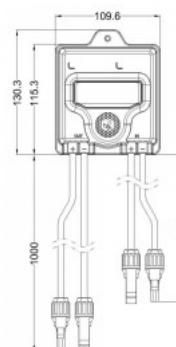

Контроллер GNE TEK Beebox-H PLC IP65

Код изделия 16484

Бренд [GNE TEK](#)

Защитное стекло IP65

Высота 65.0mm

Ширина 210.0mm

Длина 220.0mm

Вес 880 g

Оптимизатор GNE TEK Honeybee 650-PLC 1500V 12-75V 650W IP68

Код изделия 16483

Бренд [GNE TEK](#)
 Напряжение питания 12-75V
 Мощность 650W
 Максимальная мощность 650W/1m
 Номинальный ток 15000mA
 Защитное стекло IP68
 Высота 25.0mm
 Ширина 110.0mm
 Длина 130.0mm
 Вес 588 g
 В упаковке 1шт
 Эксплуатационная среда для
 наружного использования
 Рабочая температура -40...85°C
 Сертификаты CE, LVD, EMC
 Гарантия 10 года / лет

Контроллер TIGO CCA Kit, TAP, DIN Rail PS IP68

Код изделия 17304

Бренд [TIGO](#)
 Защитное стекло IP68
 Материал корпуса алюминий
 Эксплуатационная среда для
 внутреннего использования

Оптимизатор TIGO TS4-A-O-700W 700W