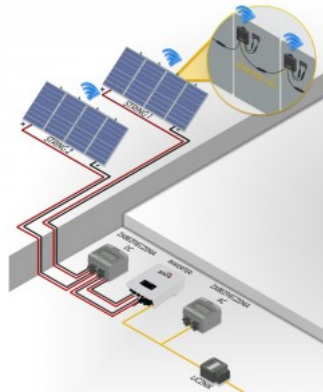

Контроллер GNE TEK Beebox-H PLC IP65

Код изделия 16484

Бренд [GNE TEK](#)

Защитное стекло IP65

Высота 65.0mm

Ширина 210.0mm

Длина 220.0mm

Вес 880 g

Рабочая температура -20...60°C

Сертификаты CE, LVD, EMC

Гарантия 10 года / лет

Beebox-H:ssa on hätäkatkaisutoiminto, joka voidaan aktivoida joko internetiverkon kautta tai suoraan laitteesta. GNE:n nopea sammutusjärjestelmä koostuu aurinkopaneelien takana olevista moduuleista (optimointilaitteista) ja ohjauslaitteesta Beetrans. Moduulit aurinkopaneelien takana kommunikoivat ohjauslaitteen Beetrans PLC:n (Power Line Communications) kanssa. Oletuksena optimointilaitteet ovat pois päältä. Kun aurinko paistaa paneeliin, Beetrans lähettää signaalin moduuleille (optimointilaitteille), ja järjestelmä avaa niiden moduulien piirin, jotka tuottavat sähköä. Jos aurinkopaneelijärjestelmässä on vikoja, Beetransin ohjauslaite irrottaa paneelit piiristä. Sama tapahtuu, kun hätäpainiketta painetaan ohjaimessa - Beetransin sammutussignaali lähetetään moduuleihin (optimointilaitteisiin), ja jokainen aurinkopaneeli järjestelmässä irrotetaan piiristä. Järjestelmässä on jäljellä vain yksittäisten paneelien jännitteet, jotka ovat alle 60V. Yhteen ohjaimeseen voidaan liittää enintään 60 optimointilaitetta kahteen ketjuun. Toimii yhdessä Honeybee-optimointilaitteen kanssa.

Оптимизатор GNE TEK Honeybee 650-PLC 1500V 12-75V 650W IP68

Код изделия 16483

Бренд [GNE TEK](#)
 Напряжение питания 12-75V
 Мощность 650W
 Максимальная мощность 650W/1m
 Номинальный ток 15000mA
 Защитное стекло IP68
 Высота 25.0mm
 Ширина 110.0mm
 Длина 130.0mm
 Вес 588 g
 В упаковке 1шт
 Эксплуатационная среда для
 наружного использования
 Рабочая температура -40...85°C
 Сертификаты CE, LVD, EMC
 Гарантия 10 года / лет

Контроллер TIGO CCA Kit, TAP, DIN Rail PS IP68

Код изделия 17304

Бренд [TIGO](#)
 Защитное стекло IP68
 Материал корпуса алюминий
 Эксплуатационная среда для
 внутреннего использования

Оптимизатор TIGO TS4-A-O-700W 700W