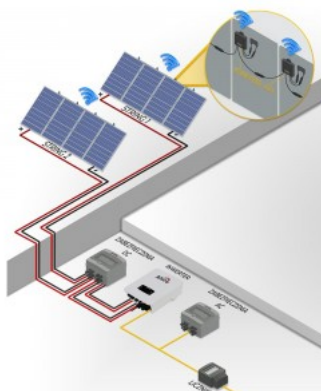

Контроллер GNE TEK Beebox-H PLC IP65

Код изделия 16484

Бренд [GNE TEK](#)

Защитное стекло IP65

Высота 65.0mm

Ширина 210.0mm

Длина 220.0mm

Вес 880 g

Рабочая температура -20...60°C

Сертификаты CE, LVD, EMC

Гарантия 10 года / лет

Beebox-H:ssa on hätäkatkaisutoiminto, joka voidaan aktivoida joko internetiverkon kautta tai suoraan laitteesta. GNE:n nopea sammutusjärjestelmä koostuu aurinkopaneelien takana olevista moduuleista (optimointilaitteista) ja ohjauslaitteesta Beetrans. Moduulit aurinkopaneelien takana kommunikoivat ohjauslaitteen Beetrans PLC:n (Power Line Communications) kanssa. Oletuksena optimointilaitteet ovat pois päältä. Kun aurinko paistaa paneeliin, Beetrans lähettää signaalin moduuleille (optimointilaitteille), ja järjestelmä avaa niiden moduulien piirin, jotka tuottavat sähköä. Jos aurinkopaneelijärjestelmässä on vikoja, Beetransin ohjauslaite irrottaa paneelit piiristä. Sama tapahtuu, kun hätäpainiketta painetaan ohjaimessa - Beetransin sammutussignaali lähetetään moduuleihin (optimointilaitteisiin), ja jokainen aurinkopaneeli järjestelmässä irrotetaan piiristä. Järjestelmässä on jäljellä vain yksittäisten paneelien jännitteet, jotka ovat alle 60V. Yhteen ohjaimeseen voidaan liittää enintään 60 optimointilaitetta kahteen ketjuun. Toimii yhdessä Honeybee-optimointilaitteen kanssa.

Оптимизатор GNE TEK Honeybee 650-PLC 1500V 12-75V 650W IP68

Код изделия 16483

Бренд [GNE TEK](#)
 Напряжение питания 12-75V
 Мощность 650W
 Максимальная мощность 650W/1m
 Номинальный ток 15000mA
 Защитное стекло IP68
 Высота 25.0mm
 Ширина 110.0mm
 Длина 130.0mm
 Вес 588 g
 В упаковке 1шт
 Эксплуатационная среда для
 наружного использования
 Рабочая температура -40...85°C
 Сертификаты CE, LVD, EMC
 Гарантия 10 года / лет

Контроллер TIGO CCA Kit, TAP, DIN Rail PS IP68

Код изделия 17304

Бренд [TIGO](#)
 Защитное стекло IP68
 Материал корпуса алюминий
 Эксплуатационная среда для
 внутреннего использования

Оптимизатор TIGO TS4-A-O-700W 700W