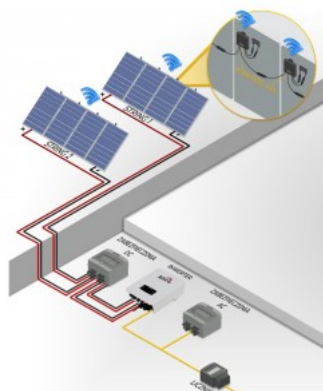

Контроллер GNE TEK Beebox-H PLC IP65

Код изделия 16484

Бренд [GNE TEK](#)

Защитное стекло IP65

Высота 65.0mm

Ширина 210.0mm

Длина 220.0mm

Вес 880 g

Рабочая температура -20...60°C

Сертификаты CE, LVD, EMC

Гарантия 10 года / лет

Beebox-H:ssa on hätäkatkaisutoiminto, joka voidaan aktivoida joko internetiverkon kautta tai suoraan laitteesta. GNE:n nopea sammutusjärjestelmä koostuu aurinkopaneelien takana olevista moduuleista (optimointilaitteista) ja ohjauslaitteesta Beetrans. Moduulit aurinkopaneelien takana kommunikoivat ohjauslaitteen Beetrans PLC:n (Power Line Communications) kanssa. Oletuksena optimointilaitteet ovat pois päältä. Kun aurinko paistaa paneeliin, Beetrans lähettää signaalin moduuleille (optimointilaitteille), ja järjestelmä avaa niiden moduulien piirin, jotka tuottavat sähköä. Jos aurinkopaneelijärjestelmässä on vikoja, Beetransin ohjauslaite irrottaa paneelit piiristä. Sama tapahtuu, kun hätäpainiketta painetaan ohjaimessa - Beetransin sammutussignaali lähetetään moduuleihin (optimointilaitteisiin), ja jokainen aurinkopaneeli järjestelmässä irrotetaan piiristä. Järjestelmässä on jäljellä vain yksittäisten paneelien jännitteet, jotka ovat alle 60V. Yhteen ohjaimeseen voidaan liittää enintään 60 optimointilaitetta kahteen ketjuun. Toimii yhdessä Honeybee-optimointilaitteen kanssa.

Оптимизатор GNE TEK Honeybee 650-PLC 1500V 12-75V 650W IP68

Код изделия 16483

Бренд [GNE TEK](#)
 Напряжение питания 12-75V
 Мощность 650W
 Максимальная мощность 650W/1m
 Номинальный ток 15000mA
 Защитное стекло IP68
 Высота 25.0mm
 Ширина 110.0mm
 Длина 130.0mm
 Вес 588 g
 В упаковке 1шт
 Эксплуатационная среда для
 наружного использования
 Рабочая температура -40...85°C
 Сертификаты CE, LVD, EMC
 Гарантия 10 года / лет

Контроллер TIGO CCA Kit, TAP, DIN Rail PS IP68

Код изделия 17304

Бренд [TIGO](#)
 Защитное стекло IP68
 Материал корпуса алюминий
 Эксплуатационная среда для
 внутреннего использования

Оптимизатор TIGO TS4-A-O-700W 700W