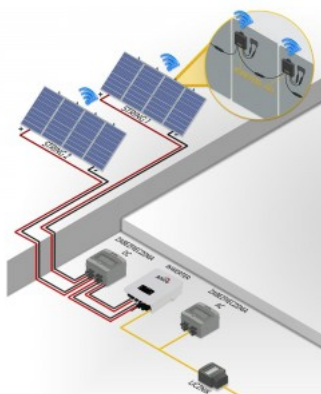

Контроллер GNE TEK Beebox-H PLC IP65

Код изделия 16484

Бренд [GNE TEK](#)

Защитное стекло IP65

Высота 65.0mm

Ширина 210.0mm

Длина 220.0mm

Вес 880 g

Рабочая температура -20...60°C

Сертификаты CE, LVD, EMC

Гарантия 10 года / лет

Beebox-H:ssa on hätäkatkaisutoiminto, joka voidaan aktivoida joko internetiverkon kautta tai suoraan laitteesta. GNE:n nopea sammutusjärjestelmä koostuu aurinkopaneelien takana olevista moduuleista (optimointilaitteista) ja ohjauslaitteesta Beetrans. Moduulit aurinkopaneelien takana kommunikoivat ohjauslaitteen Beetrans PLC:n (Power Line Communications) kanssa. Oletuksena optimointilaitteet ovat pois päältä. Kun aurinko paistaa paneeliin, Beetrans lähettää signaalin moduuleille (optimointilaitteille), ja järjestelmä avaa niiden moduulien piirin, jotka tuottavat sähköä. Jos aurinkopaneelijärjestelmässä on vikoja, Beetransin ohjauslaite irrottaa paneelit piiristä. Sama tapahtuu, kun hätäpainiketta painetaan ohjaimessa - Beetransin sammutussignaali lähetetään moduuleihin (optimointilaitteisiin), ja jokainen aurinkopaneeli järjestelmässä irrotetaan piiristä. Järjestelmässä on jäljellä vain yksittäisten paneelien jännitteet, jotka ovat alle 60V. Yhteen ohjaimeseen voidaan liittää enintään 60 optimointilaitetta kahteen ketjuun. Toimii yhdessä Honeybee-optimointilaitteen kanssa.

Оптимизатор GNE TEK Honeybee 650-PLC 1500V 12-75V 650W IP68

Код изделия 16483

Бренд [GNE TEK](#)
 Напряжение питания 12-75V
 Мощность 650W
 Максимальная мощность 650W/1m
 Номинальный ток 15000mA
 Защитное стекло IP68
 Высота 25.0mm
 Ширина 110.0mm
 Длина 130.0mm
 Вес 588 g
 В упаковке 1шт
 Эксплуатационная среда для
 наружного использования
 Рабочая температура -40...85°C
 Сертификаты CE, LVD, EMC
 Гарантия 10 года / лет

Контроллер TIGO CCA Kit, TAP, DIN Rail PS IP68

Код изделия 17304

Бренд [TIGO](#)
 Защитное стекло IP68
 Материал корпуса алюминий
 Эксплуатационная среда для
 внутреннего использования

Оптимизатор TIGO TS4-A-O-700W 700W