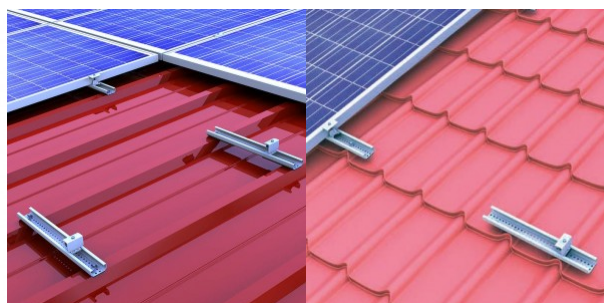

Аксессуар Rail connector set C47 серебряный

Код изделия 16495

Бренд [Novotegra](#)

Высота 40.0mm

Ширина 52.0mm

Длина 325.0mm

Вес 562 g

В ящике 10шт

Цвет корпуса серебряный

Материал корпуса алюминий

Аксессуар Roof hook set ZD 30 M12 серебряный

Код изделия 16498

Бренд [Novotegra](#)

Высота 30.0mm

Ширина 126.0mm

Длина 200.0mm

Вес 354 g

В ящике 20шт

Цвет корпуса серебряный

Материал корпуса алюминий

Аксессуар Short rail C24 with EPDM 385mm серебряный

Код изделия 16505

Бренд [Novotegra](#)

Высота 24.0mm

Ширина 52.0mm

Длина 385.0mm

Вес 190 g

Цвет корпуса серебряный

Материал корпуса алюминий