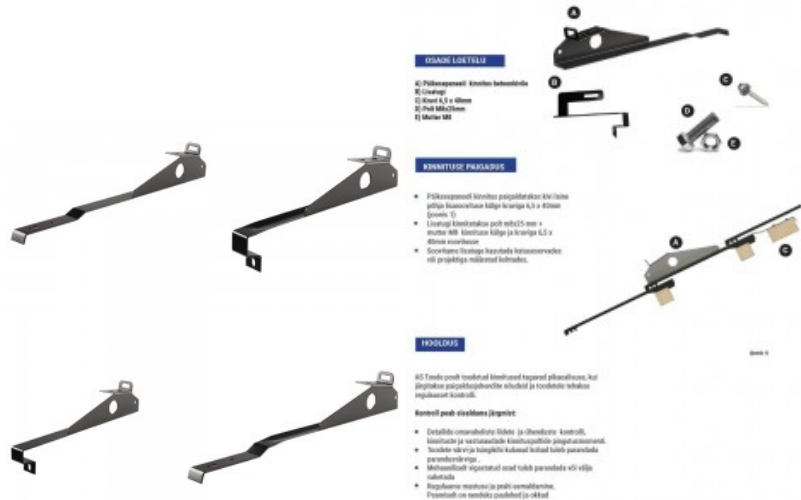

Монтажный зажим для волнообразной бетонной черепицы с дополнительной обрешёткой

Код изделия 17041