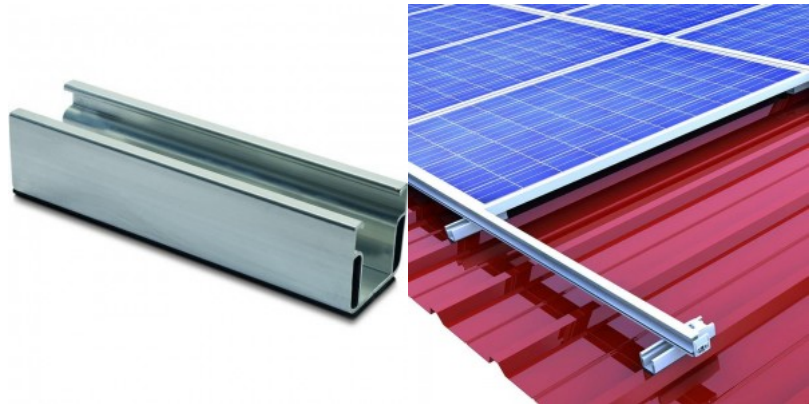

Аксессуар Short rail C47 with EPDM 200mm серебряный

Код изделия 16506

Бренд [Novotegra](#)

Высота 47.0mm

Ширина 52.0mm

Длина 195.0mm

Вес 70 g

Цвет корпуса серебряный

Материал корпуса алюминий

Гарантия 10 года / лет

Аксессуар Short rail C47 with EPDM 385mm серебряный

Код изделия 16577

Бренд [Novotegra](#)

Высота 24.0mm

Ширина 52.0mm

Длина 385.0mm

Вес 190 g

Цвет корпуса серебряный

Материал корпуса алюминий