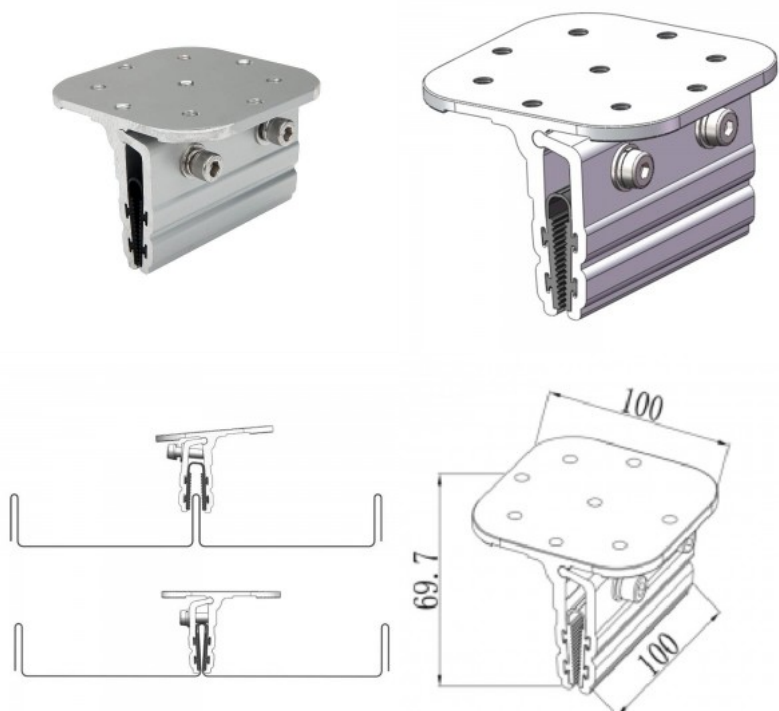

Материал корпуса алюминий

Аксессуар End clamp 30-42 Set C черный

Код изделия 16496

Бренд [Novotegra](#)

Высота 10.0mm

Ширина 24.0mm

Длина 52.0mm

Вес 54 g

Высота 70.0mm
Ширина 100.0mm
Длина 100.0mm
Вес 386 g
Материал корпуса алюминий

Винты из нержавеющей стали
SUS304, корпус алюминий 6005-T5

Аксессуар Middle clamp 30-42 Set C черный

Код изделия 16497

Бренд [Novotegra](#)

Код изделия 16499

Бренд [Novotegra](#)

Высота 63.0mm

Ширина 57.0mm

Длина 80.0mm

Вес 20 g

В ящике 50шт

Аксессуар Rail connector set C47 S серебряный

Материал корпуса алюминий

Аксессуар Short rail C24 with EPDM 385mm серебряный

Код изделия 16505

Бренд [Novotegra](#)

Высота 24.0mm

Ширина 52.0mm

Длина 385.0mm

Вес 190 g