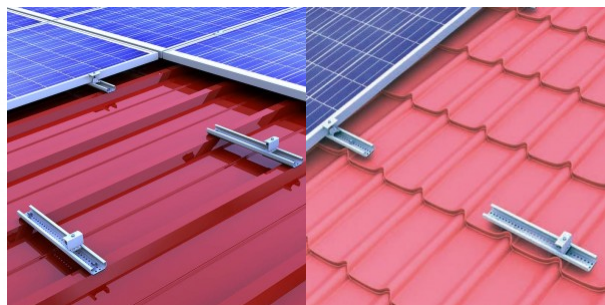

Аксессуар Rail connector set C47 серебряный

Код изделия 16495

Бренд [Novotegra](#)

Высота 40.0mm

Ширина 52.0mm

Длина 325.0mm

Вес 562 g

В ящике 10шт

Цвет корпуса серебряный

Материал корпуса алюминий

Аксессуар Roof hook set ZD 30 M12 серебряный

Код изделия 16498

Бренд [Novotegra](#)

Высота 30.0mm

Ширина 126.0mm

Длина 200.0mm

Вес 354 g

В ящике 20шт

Цвет корпуса серебряный

Материал корпуса алюминий

Аксессуар Short rail C24 with EPDM 385mm серебряный

Код изделия 16505

Бренд [Novotegra](#)

Высота 24.0mm

Ширина 52.0mm

Длина 385.0mm

Вес 190 g

Цвет корпуса серебряный

Материал корпуса алюминий