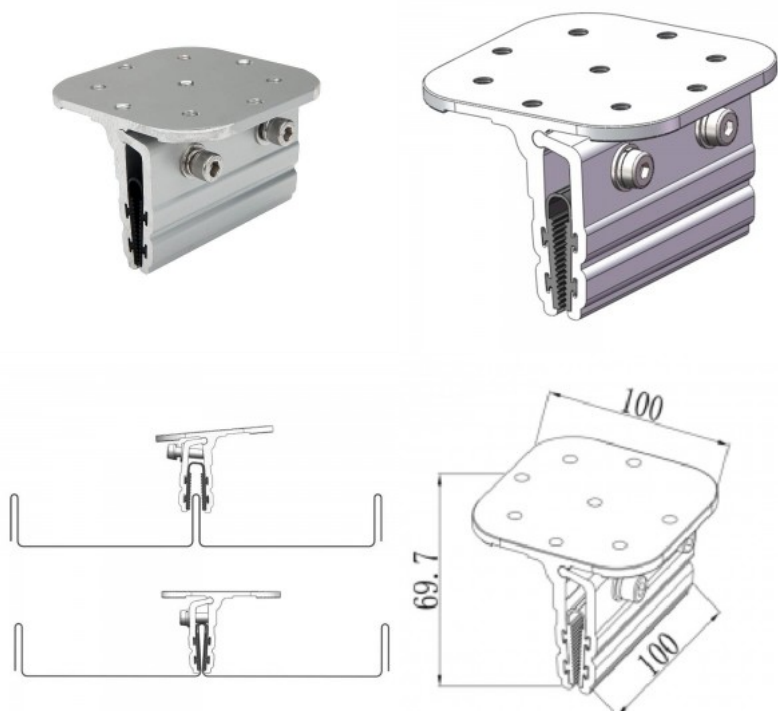

Аксессуар C-rail 47-2 5.40m серебряный

Код изделия 16494

Бренд [Novotegra](#)
Высота 47.0mm
Ширина 52.0mm
Длина 5400.0mm
Вес 4.34 kg
В ящике 10шт
Цвет корпуса серебряный
Материал корпуса алюминий

Аксессуар Cross rail connector set C M14 серебряный

Винты из нержавеющей стали
SUS304, корпус алюминий 6005-T5

Аксессуар Middle clamp 30-42 Set C черный

Код изделия 16497

Бренд [Novotegra](#)
 Высота 10.0mm
 Ширина 33.0mm
 Длина 52.0mm
 Вес 51 g
 В ящике 20шт
 Цвет корпуса черный
 Материал корпуса алюминий

Заглушка Novotegra C47

Код изделия 16499

Бренд [Novotegra](#)
 Высота 63.0mm
 Ширина 57.0mm
 Длина 80.0mm
 Вес 20 g
 В ящике 50шт

Аксессуар Rail connector set C47 S серебряный

Код изделия 16534

Бренд [Novotegra](#)
 В ящике 10установлен
 Цвет корпуса серебряный
 Материал корпуса алюминий

Аксессуар Rail connector set C47 серебряный

Код изделия 16495

Бренд [Novotegra](#)

Высота 40.0mm

Ширина 52.0mm

Длина 325.0mm

Вес 562 g

В ящике 10шт