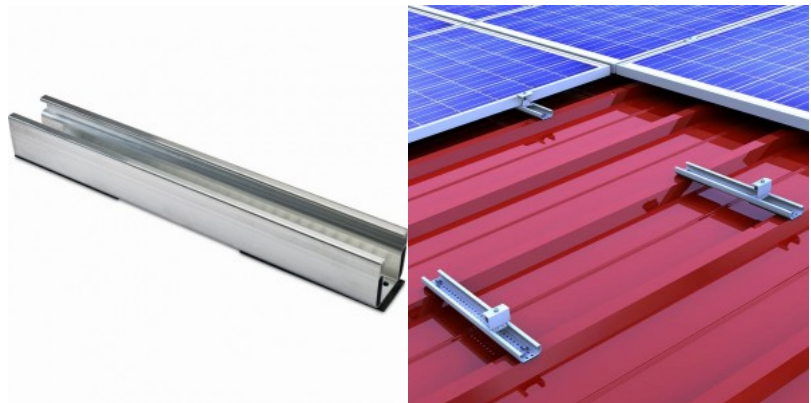

Аксессуар Short rail C47 with EPDM 200mm серебряный

Код изделия 16506

Бренд [Novotegra](#)

Высота 47.0mm

Ширина 52.0mm

Длина 195.0mm

Вес 70 g

Цвет корпуса серебряный

Материал корпуса алюминий

Гарантия 10 года / лет

Аксессуар Short rail C47 with EPDM 385mm серебряный

Код изделия 16577

Бренд [Novotegra](#)

Высота 24.0mm

Ширина 52.0mm

Длина 385.0mm

Вес 190 g

Цвет корпуса серебряный

Материал корпуса алюминий

Монтажный зажим siini kinnitus trapetsprofilile черный

Код изделия 16872

Цвет корпуса черный

D. PÄIKESEPANEELIDE SIINIDE KINNITAMINE TRAPETSPROFILIDELE

OSAKE LOETELU

KINNITUSE PÄRASELUS

HOOLDUS

1) Kõigi osade töötingimused tuleb jälgida, et
2) EPDM 10 x 2 mm + alusplaat (2tk/üks)
3) Kinnitamine profiili külge (1tk/üks)