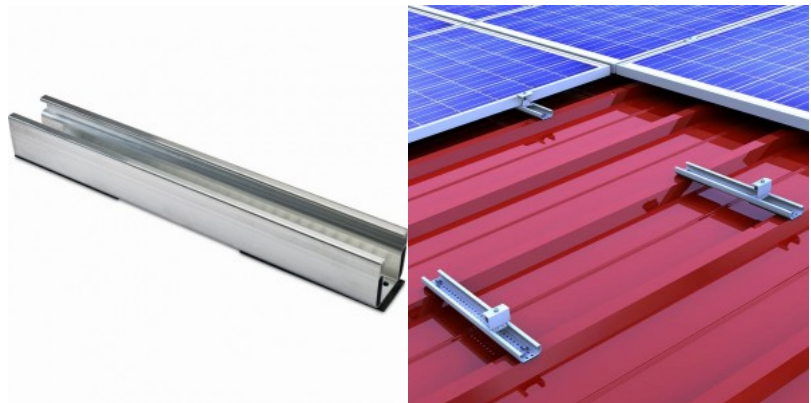

Аксессуар Short rail C47 with EPDM 200mm серебряный

Код изделия 16506

Бренд [Novotegra](#)

Высота 47.0mm

Ширина 52.0mm

Длина 195.0mm

Вес 70 g

Цвет корпуса серебряный

Материал корпуса алюминий

Гарантия 10 года / лет

Аксессуар Short rail C47 with EPDM 385mm серебряный

Код изделия 16577

Бренд [Novotegra](#)

Высота 24.0mm

Ширина 52.0mm

Длина 385.0mm

Вес 190 g

Цвет корпуса серебряный

Материал корпуса алюминий

Монтажный зажим siini kinnitus trapetsprofiilile черный

Код изделия 16872

Цвет корпуса черный

D. PÄIKESEPANEELIDE SIINIDE KINNITAMINE TRAPETSPROFIILIDELE

OSAKE LOETELU

KINNITUSE PÄRASELUS

HOOLDUS