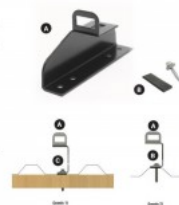

D. PÄIKESEPANEELIDE SIINIDE KINNITAMINE TRAPETSPROFILIDELE

OSAKE LOETELU

KINNITUSE PÄRASELUS

HOOLDUS

1) Kõigi osade töötingimused tuleb jälgida, et
2) EPDM 10 x 2 mm + alusplaat (2tk/üks)
3) Kinnitamine profiili külge (1tk/üks)