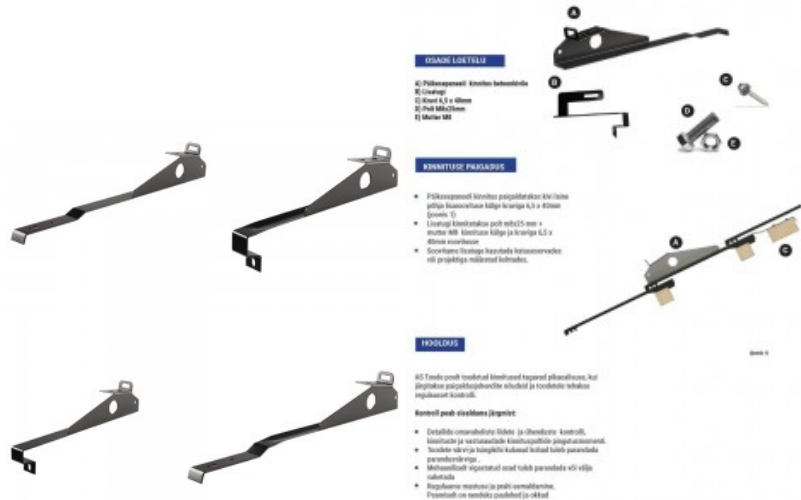

Вес 354 g

В ящике 20шт

Цвет корпуса серебряный

Материал корпуса алюминий

Аксессуар Short rail C24 with EPDM 385mm серебряный

Код изделия 16505

Бренд [Novotegra](#)

Высота 24.0mm

Ширина 52.0mm

Длина 385.0mm

Вес 190 g

Цвет корпуса серебряный

Материал корпуса алюминий

Монтажный зажим для волнообразной бетонной черепицы с дополнительной обрешёткой

Код изделия 17041

Монтажный зажим профиль для металлической крыши черный