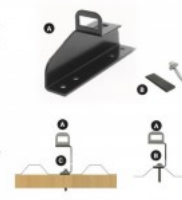

D. PÄIKESEPANEELIDE SIINIDE KINNITAMINE TRAPETSPROFIILIDELE

OSAKE LOETELU

KINNITUSE PÄRASELUS

HOOLDUS