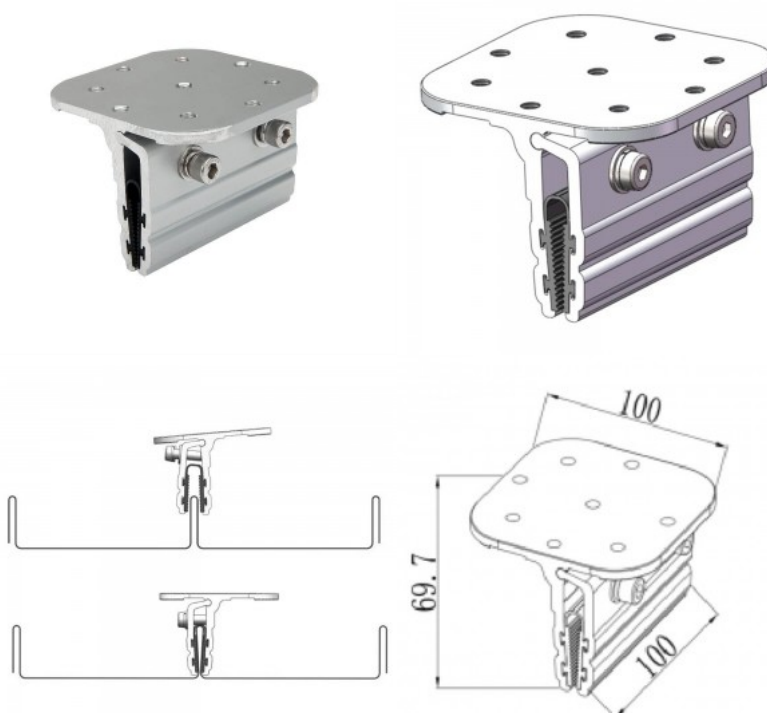

## Аксессуар C-rail 47-2 5.40m серебряный

Код изделия 16494

Бренд [Novotegra](#)  
Высота 47.0mm  
Ширина 52.0mm  
Длина 5400.0mm  
Вес 4.34 kg  
В ящике 10шт  
Цвет корпуса серебряный  
Материал корпуса алюминий

## Аксессуар End clamp 30-42 Set C черный

Код изделия 16496

Бренд [Novotegra](#)  
Высота 10.0mm  
Ширина 24.0mm  
Длина 52.0mm  
Вес 54 g  
В ящике 20шт  
Цвет корпуса черный  
Материал корпуса алюминий

### Код изделия 16478

Высота 70.0mm  
 Ширина 100.0mm  
 Длина 100.0mm  
 Вес 386 g  
 Материал корпуса алюминий

Винты из нержавеющей стали  
 SUS304, корпус алюминий 6005-T5

## Аксессуар Middle clamp 30-42 Set C черный

Код изделия 16497

Бренд [Novotegra](#)

Высота 10.0mm

Ширина 33.0mm

Длина 52.0mm

Вес 51 g

В ящике 20шт