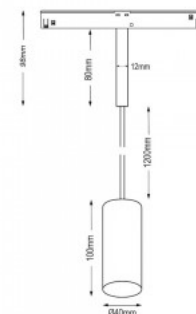

Светильник на шину Karizma Luce DeaVesta -Q1/Q2 XS Casambi черный 48V 7W 500lm 34° IP20 CASAMBI 930

Код изделия 22887 CASAMBI
dimmable

Бренд [Karizma Luce](#)
Напряжение питания 48V
Регулируемая яркость CASAMBI
Мощность 7W
Световой поток 500люмена(ов)
Эффективность светильника lm79
71W
Цветовая температура теплый
белый 3000K
Угол линзы 34
Cri 90
Защитное стекло IP20
Высота 1200.0mm
Диаметр 40.0mm
Цвет корпуса черный
Материал корпуса алюминий
Эксплуатационная среда для
внутреннего использования
Гарантия 5 года / лет