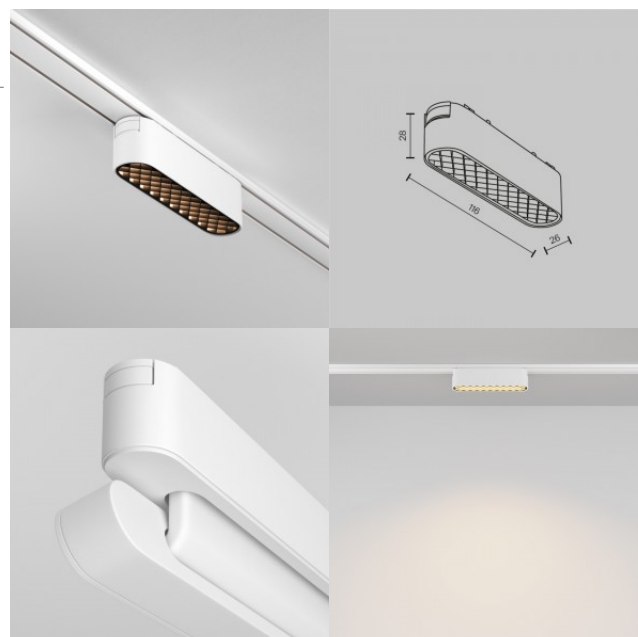

Светильник на шину Maytoni Radity Basis Grid белый 6W 90lm 60° IP20 930

Код изделия 21811

Бренд Maytoni
Мощность 6W
Световой поток 90люмена(ов)
Эффективность светильника lm79
15W
Цветовая температура теплый
белый 3000K
Угол линзы 60
Cri 90
Защитное стекло IP20
Срок службы 50000h
Высота 28.0mm
Ширина 26.0mm
Длина 116.0mm
Цвет корпуса белый
Материал корпуса алюминий
Эксплуатационная среда для
внутреннего использования
Гарантия 5 года / лет