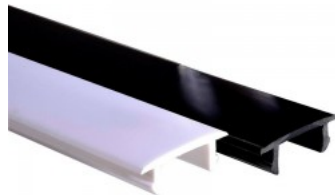

Шина питания POWERGEAR PVC Cover PRO-CSN20-B 2m черный

Код изделия 17594

Бренд [POWERGEAR](#)
Высота 6.0mm
Ширина 20.0mm
Длина 2000.0mm
В упаковке 1шт
В ящике 50шт
Цвет корпуса черный

Крышка для встраиваемого
шинопровода.

Шина питания POWERGEAR глубокий 2m PRO-DN120-B-PT черный 48V

Код изделия 18082

Бренд [POWERGEAR](#)
Напряжение питания 48V
Высота 47.2mm
Ширина 26.2mm
Длина 2000.0mm
В упаковке 1шт
В ящике 6шт
Цвет корпуса черный