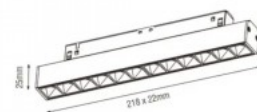

Срок службы 50000h

Высота 25.0mm

Ширина 218.0mm

Длина 22.0mm

Цвет корпуса черный

Материал корпуса алюминий

Эксплуатационная среда для
внутреннего использования

Светильник на шину Karizma Luce Linea-Q1/Q2 S Lente белый 48V 14W 1000lm 30° IP20 930