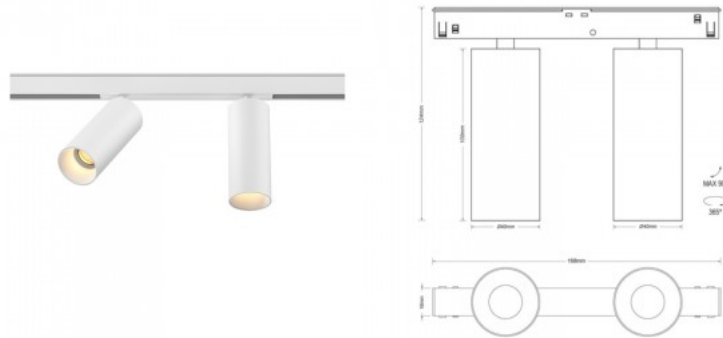

Ширина 168.0mm

Цвет корпуса белый

Материал корпуса алюминий

Эксплуатационная среда для

внутреннего использования

Гарантия 5 года / лет

Светильник на шину Karizma Luce Juno-Q1 duo XS черный 48V 14W 1000lm 34° IP20 930