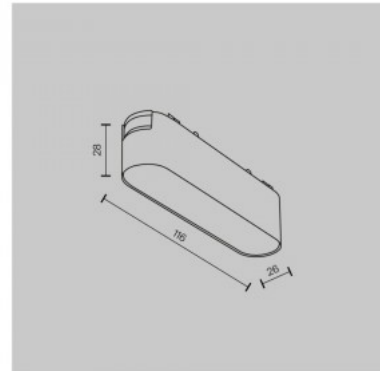

Светильник на шину Maytoni Radity Basis белый 48V 6W 450lm 120° IP20 930

Код изделия 21808

Бренд Maytoni
Напряжение питания 48V
Мощность 6W
Световой поток 450люмена(ов)
Эффективность светильника lm79
75W
Цветовая температура теплый
белый 3000K
Угол линзы 120
Cri 90
Защитное стекло IP20
Срок службы 50000h
Высота 28.0mm
Ширина 26.0mm
Длина 116.0mm
Цвет корпуса белый
Материал корпуса алюминий
Эксплуатационная среда для
внутреннего использования
Гарантия 5 года / лет