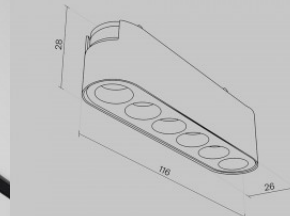

Светильник на шину Maytoni Radity Points черный 6W 600lm 36° IP20 930

Код изделия 21817

Бренд Maytoni
Мощность 6W
Световой поток 600люмена(ов)
Эффективность светильника lm79
100W
Цветовая температура теплый
белый 3000K
Угол линзы 36
Cri 90
Защитное стекло IP20
Срок службы 50000h
Высота 28.0mm
Ширина 26.0mm
Длина 116.0mm
Цвет корпуса черный
Материал корпуса алюминий
Эксплуатационная среда для
внутреннего использования
Гарантия 5 года / лет