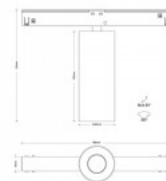

Светильник на шину Karizma Luce Juno-Q1 XS Dali черный / золотой 48V 7W 500lm 34° IP20 DALI 930

Код изделия 20761 DALI dimmable

Бренд [Karizma Luce](#)

Напряжение питания 48V

Регулируемая яркость DALI

Мощность 7W

Световой поток 500люмена(ов)

Эффективность светильника lm79

71W

Цветовая температура теплый

белый 3000K

Угол линзы 34

Cri 90

Защитное стекло IP20

Высота 124.0mm

Ширина 40.0mm

Цвет корпуса черный / золотой

Материал корпуса алюминий

Эксплуатационная среда для

внутреннего использования

Гарантия 5 года / лет