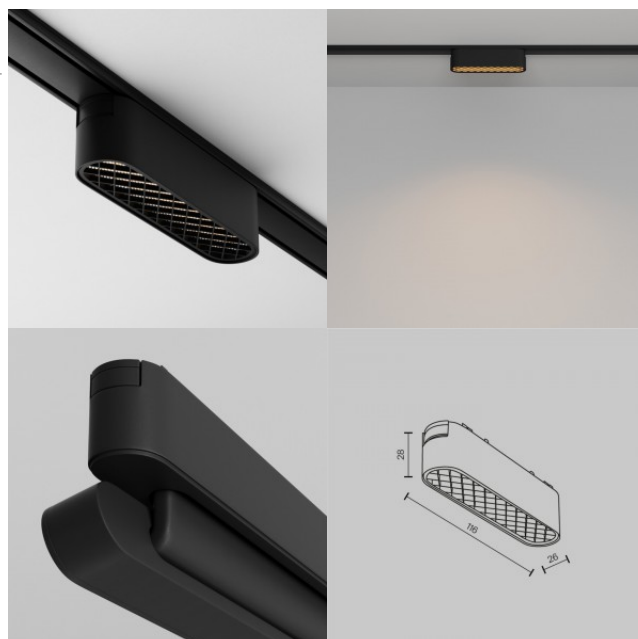

Светильник на шину Maytoni Radity Basis Grid черный 48V 6W 90lm 60° IP20 940

Код изделия 21812

Бренд Maytoni
Напряжение питания 48V
Мощность 6W
Световой поток 90люмена(ов)
Эффективность светильника lm79
15W
Цветовая температура дневной
белый 4000K
Угол линзы 60
Cri 90
Защитное стекло IP20
Срок службы 50000h
Высота 28.0mm
Ширина 26.0mm
Длина 116.0mm
Цвет корпуса черный
Материал корпуса алюминий
Эксплуатационная среда для
внутреннего использования
Гарантия 5 года / лет