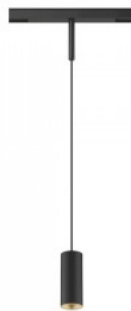

Светильник на шину Karizma Luce Vesta-Q1/Q2 XS черный / золотой 48V 7W 500lm 34° IP20 DALI 930

Код изделия 20766 DALI dimmable

Бренд [Karizma Luce](#)

Напряжение питания 48V

Регулируемая яркость DALI

Мощность 7W

Световой поток 500люмена(ов)

Эффективность светильника lm79

71W

Цветовая температура теплый

белый 3000K

Угол линзы 34

Cri 90

Защитное стекло IP20

Высота 1200.0mm

Диаметр 40.0mm

Цвет корпуса черный / золотой

Материал корпуса алюминий

Эксплуатационная среда для

внутреннего использования

Гарантия 5 года / лет

Светильник на шину Kiro черный 48V 20W 2800lm 110° IP20 DALI 930