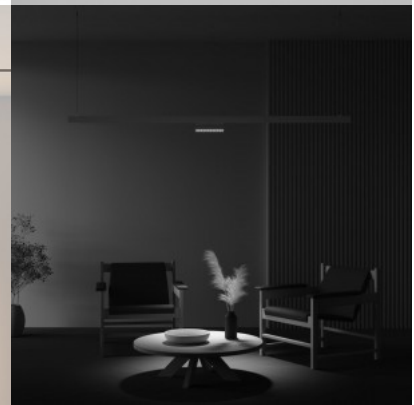

Светильник на шину Maytoni Exility Points Rot белый 12W CRI90 36° IP20 DALI 2700K-6000K

Код изделия 21716 DALI dimmable

Бренд Maytoni
Регулируемая яркость DALI
Мощность 12W
Цветовая температура 2700K-6000K
2700K-6000K
Угол линзы 36
Cri 90
Защитное стекло IP20
Срок службы 50000h
Высота 107.0mm
Ширина 221.0mm
Длина 23.0mm
Цвет корпуса белый
Материал корпуса алюминий
Гарантия 5 года / лет