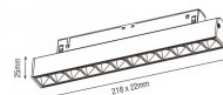

Светильник на шину Karizma Luce Linea-Q1/Q2 S Lente BT Casambi белый 48V 14W 1000lm 30° IP20 CASAMBI 930

Код изделия 21990 CASAMBI dimmable

Бренд [Karizma Luce](#)
Напряжение питания 48V
Регулируемая яркость CASAMBI
Мощность 14W
Световой поток 1000люмена(ов)
Эффективность светильника lm79 71W
Цветовая температура теплый белый 3000K
Угол линзы 30
Cri 90
Защитное стекло IP20
Высота 25.0mm
Ширина 218.0mm
Длина 22.0mm
Цвет корпуса белый
Материал корпуса алюминий
Эксплуатационная среда для внутреннего использования