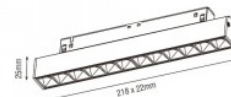

Светильник на шину Karizma Luce Linea-Q1/Q2 S Lente черный 48V 14W 1000lm 45° IP20 CASAMBI 930

Код изделия 22008 CASAMBI
dimmable

Бренд [Karizma Luce](#)
Напряжение питания 48V
Регулируемая яркость CASAMBI
Мощность 14W
Световой поток 1000люмена(ов)
Эффективность светильника lm79
71W
Цветовая температура теплый
белый 3000K
Угол линзы 45
Cri 90
Защитное стекло IP20
Срок службы 50000h
Высота 25.0mm
Ширина 218.0mm
Длина 22.0mm
Цвет корпуса черный
Материал корпуса алюминий
Эксплуатационная среда для
внутреннего использования