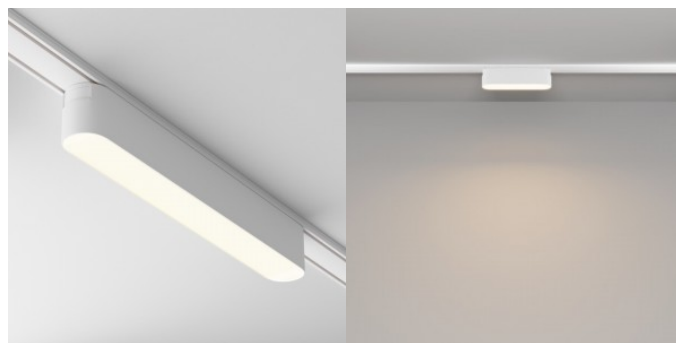

Светильник на шину Maytoni Radity Basis белый 48V 12W 950lm 120° IP20 930

Код изделия 21801

Бренд Maytoni
Напряжение питания 48V
Мощность 12W
Световой поток 950люмена(ов)
Эффективность светильника lm79
79W
Цветовая температура теплый
белый 3000K
Угол линзы 120
Cri 90
Защитное стекло IP20
Срок службы 50000h
Высота 29.0mm
Ширина 26.0mm
Длина 222.0mm
Цвет корпуса белый
Материал корпуса алюминий
Эксплуатационная среда для
внутреннего использования
Гарантия 5 года / лет