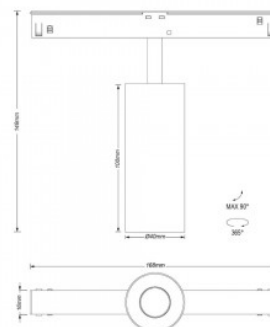

Светильник на шину Karizma Luce Dea Juno Q2 XS BT Casambi черный 48V 7W 500lm 34° IP20 CASAMBI 930

Код изделия 22886 CASAMBI
dimmbable

Бренд [Karizma Luce](#)
Напряжение питания 48V
Регулируемая яркость CASAMBI
Мощность 7W
Световой поток 500люмена(ов)
Эффективность светильника lm79
71W
Цветовая температура теплый
белый 3000K
Угол линзы 34
Cri 90
Защитное стекло IP20
Высота 134.0mm
Диаметр 40.0mm
Цвет корпуса черный
Материал корпуса алюминий
Эксплуатационная среда для
внутреннего использования
Гарантия 5 года / лет