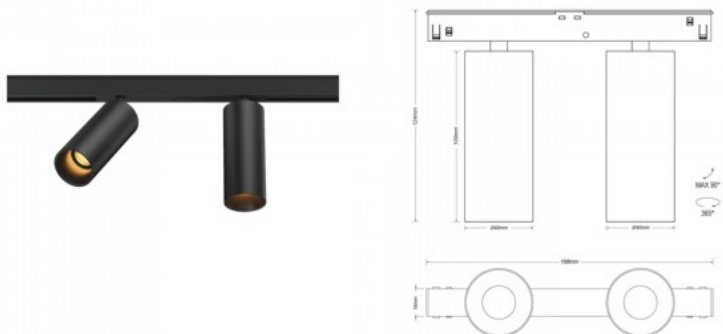

Светильник на шину Karizma Luce Juno-Q1 duo XS черный 48V 14W 1000lm 34° IP20 930

Код изделия 22912

Бренд [Karizma Luce](#)

Напряжение питания 48V

Мощность 14W

Максимальная мощность 14W/1m

Световой поток 1000люмена(ов)

Эффективность светильника lm79

71W

Цветовая температура теплый

белый 3000K

Угол линзы 34

Cri 90

Защитное стекло IP20

Высота 124.0mm

Ширина 168.0mm

Цвет корпуса черный

Материал корпуса алюминий

Эксплуатационная среда для

внутреннего использования

Гарантия 5 года / лет