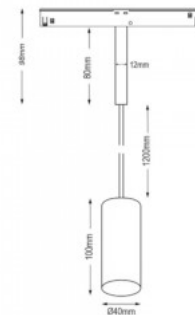

Светильник на шину Karizma Luce Vesta-Q1/Q2 XS черный / золотой 48V 7W 500lm 34° IP20 DALI 930

Код изделия 20766 DALI dimmable

Бренд [Karizma Luce](#)

Напряжение питания 48V

Регулируемая яркость DALI

Мощность 7W

Световой поток 500люмена(ов)

Эффективность светильника lm79

71W

Цветовая температура теплый

белый 3000K

Угол линзы 34

Cri 90

Защитное стекло IP20

Высота 1200.0mm

Диаметр 40.0mm

Цвет корпуса черный / золотой

Материал корпуса алюминий

Эксплуатационная среда для

внутреннего использования

Гарантия 5 года / лет

Светильник на шину Kiro черный 48V 20W 2800lm 110° IP20 DALI 930