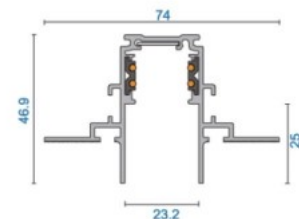

Шина питания POWERGEAR 3m Track PRO-RN130-B черный 48V

Код изделия 16267

Бренд [POWERGEAR](#)

Напряжение питания 48V

Длина 3000.0mm

В упаковке 1шт

В ящике 6шт

Цвет корпуса черный

Качественная врезная трековая система 48V для установки трековых светильников. Магнитный механизм крепления позволяет быстро и безопасно устанавливать трековую систему, избегая сложных проводных подключений. Это обеспечивает безопасный источник питания, что делает его идеальным выбором как для жилых, так и для коммерческих помещений, где важно качественное и надежное освещение. Повысьте качество освещения в повседневной жизни и выберите передовое освещение из [ассортимента продукции LED house!](#)