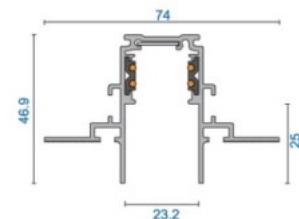

Шина питания POWERGEAR 2m Track PRO-RN120-B черный 48V

Код изделия 17533

Бренд [POWERGEAR](#)

Напряжение питания 48V

Длина 3000.0mm

В упаковке 1шт

В ящике 6шт

Цвет корпуса черный

Качественная врезная трековая система 48V для установки трековых светильников. Магнитный механизм крепления позволяет быстро и безопасно устанавливать трековую систему, избегая сложных проводных подключений. Это обеспечивает безопасный источник питания, что делает его идеальным выбором как для жилых, так и для коммерческих помещений, где важно качественное и надежное освещение. Повысьте качество освещения в повседневной жизни и выберите передовое освещение из [ассортимента продукции LED house!](#)