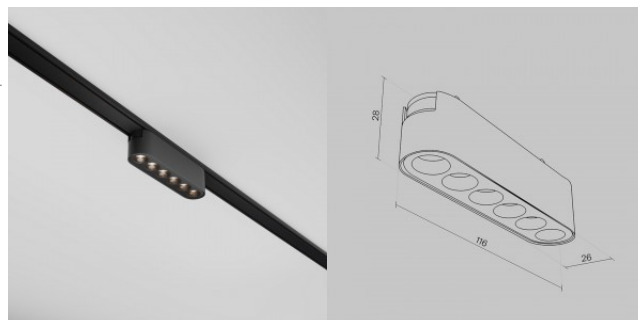

Светильник на шину Maytoni Radity Points черный 6W 600lm 36° IP20 930

Код изделия 21817

Бренд Maytoni
Мощность 6W
Световой поток 600люмена(ов)
Эффективность светильника lm79 100W
Цветовая температура теплый белый 3000K
Угол линзы 36
Cri 90
Защитное стекло IP20
Срок службы 50000h
Высота 28.0mm
Ширина 26.0mm
Длина 116.0mm
Цвет корпуса черный
Материал корпуса алюминий
Эксплуатационная среда для внутреннего использования
Гарантия 5 года / лет