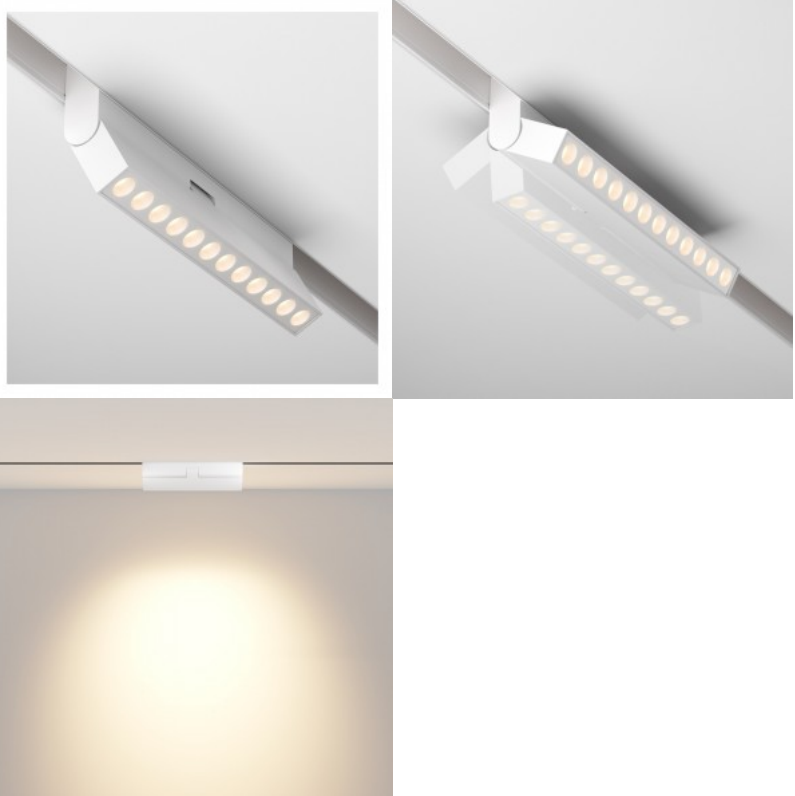

Светильник на шину Maytoni Exility Points Rot белый 12W CRI90 36° IP20 DALI 2700K-6000K

Код изделия 21718 DALI dimmable

Бренд Maytoni
Регулируемая яркость DALI
Мощность 12W
Цветовая температура 2700K-6000K
2700K-6000K
Угол линзы 36
Cri 90
Защитное стекло IP20
Срок службы 50000h
Высота 108.0mm
Ширина 220.0mm
Длина 23.0mm
Цвет корпуса белый
Материал корпуса алюминий
Эксплуатационная среда для
внутреннего использования
Гарантия 5 года / лет