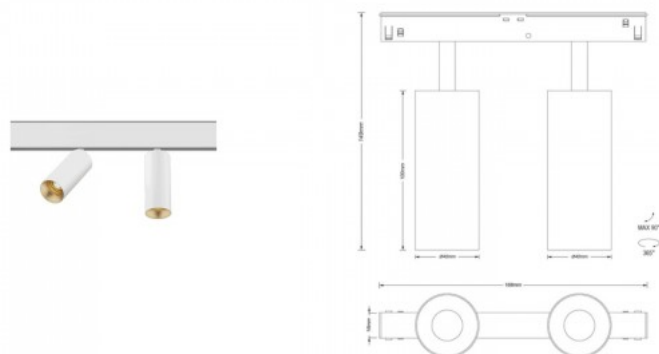

Светильник на шину Karizma Luce Dea Juno duo Q2 XS Dali 2X14W, 2X500lm белый / золотой 48V 34° IP20 DALI 930

Код изделия 22058 DALI dimmable

Бренд [Karizma Luce](#)
Напряжение питания 48V
Регулируемая яркость DALI
Цветовая температура теплый белый 3000K
Угол линзы 34
Cri 90
Защитное стекло IP20
Высота 100.0mm
Диаметр 40.0mm
Цвет корпуса белый / золотой
Материал корпуса алюминий
Эксплуатационная среда для внутреннего использования
Гарантия 5 года / лет