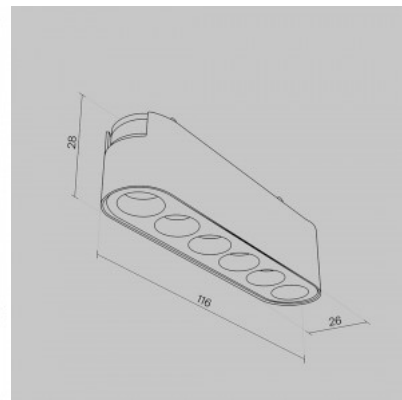

Светильник на шину Maytoni Radity Points черный 48V 6W 700lm 36° IP20 940

Код изделия 21819

Бренд Maytoni
Напряжение питания 48V
Мощность 6W
Световой поток 700люмена(ов)
Эффективность светильника lm79
117W
Цветовая температура дневной
белый 4000K
Угол линзы 36
Cri 90
Защитное стекло IP20
Срок службы 50000h
Высота 28.0mm
Ширина 26.0mm
Длина 116.0mm
Цвет корпуса черный
Материал корпуса алюминий
Эксплуатационная среда для
внутреннего использования
Гарантия 5 года / лет