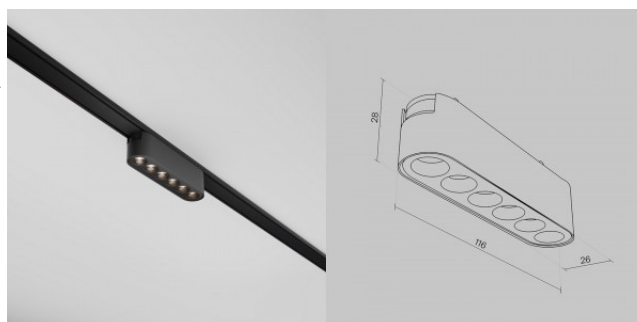

Светильник на шину Maytoni Radity Points черный 6W 600lm 36° IP20 930

Код изделия 21817

Бренд Maytoni
Мощность 6W
Световой поток 600люмена(ов)
Эффективность светильника lm79
100W
Цветовая температура теплый
белый 3000K
Угол линзы 36
Cri 90
Защитное стекло IP20
Срок службы 50000h
Высота 28.0mm
Ширина 26.0mm
Длина 116.0mm
Цвет корпуса черный
Материал корпуса алюминий
Эксплуатационная среда для
внутреннего использования
Гарантия 5 года / лет