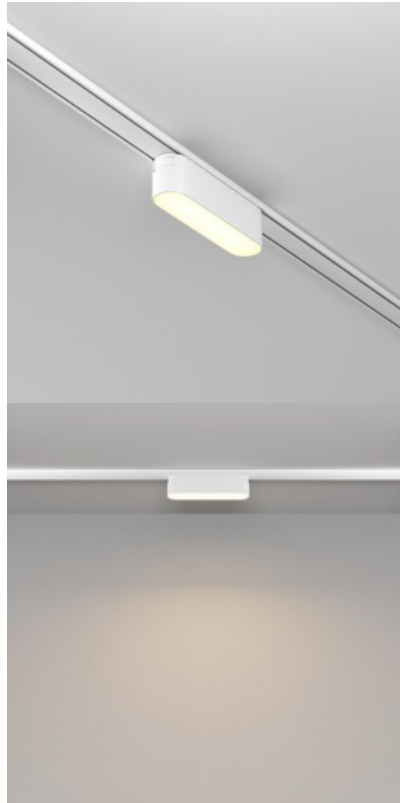

Светильник на шину Maytoni Radity Basis белый 48V 6W 450lm 120° IP20 930

Код изделия 21808

Бренд Maytoni
Напряжение питания 48V
Мощность 6W
Световой поток 450люмена(ов)
Эффективность светильника lm79
75W
Цветовая температура теплый
белый 3000K
Угол линзы 120
Cri 90
Защитное стекло IP20
Срок службы 50000h
Высота 28.0mm
Ширина 26.0mm
Длина 116.0mm
Цвет корпуса белый
Материал корпуса алюминий
Эксплуатационная среда для
внутреннего использования
Гарантия 5 года / лет