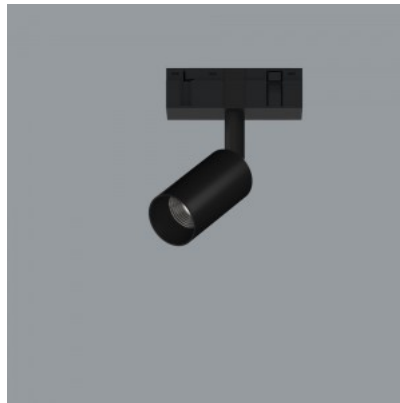

LED светильник на шине Spectra Lighting Insight SPOT черный 48V 9W 550lm 37° IP20 830

Код изделия 16667

Бренд [Spectra Lighting](#)

Напряжение питания 48V

Мощность 9W

Световой поток 550люмена(ов)

Эффективность светильника lm79
61W

Цветовая температура теплый
белый 3000K

Угол линзы 37

Cri 80

Защитное стекло IP20

Llmf tm21 L70B50 @25°C 60.000h

Высота 60.0mm

Диаметр 30.0mm

Цвет корпуса черный

Материал корпуса алюминий

Эксплуатационная среда для
внутреннего использования

Сертификаты CE

Гарантия 3 года / лет

48V трековый прожектор с
регулируемым направлением света.
Доступен в различных мощностях
(4Вт, 9Вт, 15Вт, 21Вт) и цветовых
температурах (3000К, 4000К).