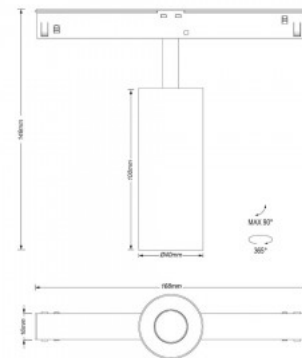

Светильник на шину Karizma Luce Dea Juno Q2 XS BT Casambi белый / черный 48V 7W 500lm 34° IP20 CASAMBI 930

Код изделия 21988 CASAMBI
dimmbable

Бренд [Karizma Luce](#)
Напряжение питания 48V
Регулируемая яркость CASAMBI
Мощность 7W
Световой поток 500люмена(ов)
Эффективность светильника lm79
71W
Цветовая температура теплый
белый 3000K
Угол линзы 34
Cri 90
Защитное стекло IP20
Высота 134.0mm
Диаметр 40.0mm
Цвет корпуса белый / черный
Материал корпуса алюминий
Эксплуатационная среда для
внутреннего использования
Гарантия 5 года / лет