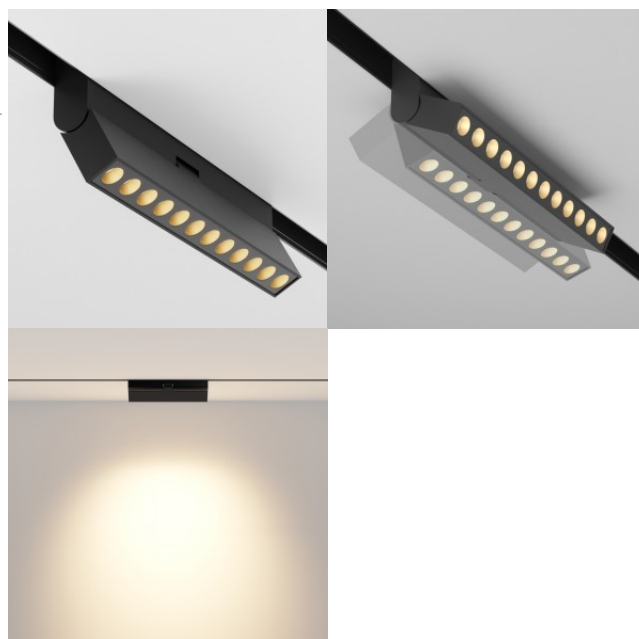

Светильник на шину Maytoni Exility Points Rot черный 12W CRI90 36° IP20 DALI 2700K-6000K

Код изделия 21717 DALI dimmable

Бренд Maytoni
Регулируемая яркость DALI
Мощность 12W
Цветовая температура 2700K-6000K
2700K-6000K
Угол линзы 36
Cri 90
Защитное стекло IP20
Срок службы 50000h
Высота 108.0mm
Ширина 220.0mm
Длина 23.0mm
Цвет корпуса черный
Материал корпуса алюминий
Эксплуатационная среда для
внутреннего использования
Гарантия 5 года / лет