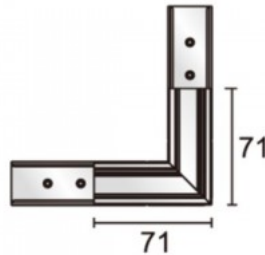

Высота 71.0mm

Длина 71.0mm

В упаковке 1шт

В ящике 12шт

Цвет корпуса черный

Эксплуатационная среда для внутреннего использования

Соединитель углового шинпровода для завершения. Используйте вместе с угловым соединением Powergear.