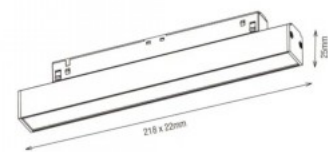

Высота 25.0mm

Ширина 218.0mm

Длина 22.0mm

Цвет корпуса белый

Материал корпуса алюминий

Эксплуатационная среда для

внутреннего использования

Гарантия 5 года / лет