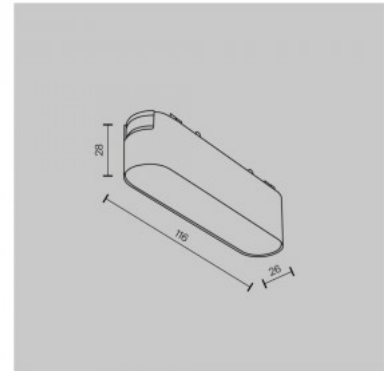

Светильник на шину Maytoni Radity Basis белый 48V 6W 450lm 120° IP20 930

Код изделия 21808

Бренд Maytoni
Напряжение питания 48V
Мощность 6W
Световой поток 450люмена(ов)
Эффективность светильника lm79
75W
Цветовая температура теплый
белый 3000K
Угол линзы 120
Cri 90
Защитное стекло IP20
Срок службы 50000h
Высота 28.0mm
Ширина 26.0mm
Длина 116.0mm
Цвет корпуса белый
Материал корпуса алюминий
Эксплуатационная среда для
внутреннего использования
Гарантия 5 года / лет