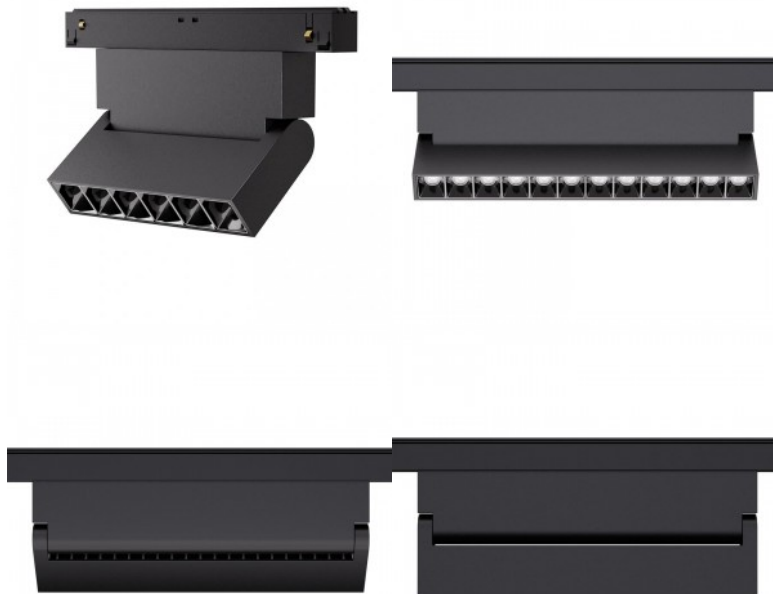

Светильник на шину Prolumen Venus черный 48V 6W 500lm 32° IP20 DALI 930

Код изделия 17446 DALI dimmable

Бренд [Prolumen](#)
Напряжение питания 48V
Регулируемая яркость DALI
Мощность 6W
Максимальная мощность 6W/1m
Световой поток 500люмена(ов)
Эффективность светильника lm79 83W
Цветовая температура теплый белый 3000K
Угол линзы 32
Источник света OSRAM LED
Cri 90
Sdcm - macadam ellipses 3
Защитное стекло IP20
Срок службы 50000h
Высота 86.0mm
Ширина 22.0mm
Длина 117.0mm
В упаковке 1шт
В ящике 24шт
Цвет корпуса черный
Материал корпуса алюминий
Полировка коврик
Эксплуатационная среда для внутреннего использования
Сертификаты CE
Гарантия 5 года / лет

Компактный и направляемый линейный светильник. Этот светильник с классом защиты IP20 является идеальным выбором для домашней или офисной среды. Благодаря CRI90 светодиодный светильник способен передавать цвета естественно, что способствует общей атмосфере и чувству пространства. Трековый светильник Venus доступен со следующими характеристиками:
Затемнение: DALI, RF Мощность: 6W, 12W Угол света: 20°/32°/50°
Цветовая температура: 2700/3000/4000K Ширина: 117 мм, 231 мм. При правильном использовании светильник является энергоэффективным, экологически чистым и имеет очень долгий срок службы (50 000 часов).