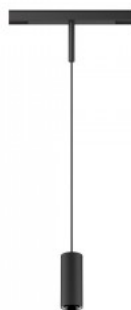

Светильник на шину Karizma Luce DeaVesta -Q1/Q2 XS Casambi черный 48V 7W 500lm 34° IP20 CASAMBI 930

Код изделия 22887 CASAMBI
dimmable

Бренд [Karizma Luce](#)
Напряжение питания 48V
Регулируемая яркость CASAMBI
Мощность 7W
Световой поток 500люмена(ов)
Эффективность светильника lm79
71W
Цветовая температура теплый
белый 3000K
Угол линзы 34
Cri 90
Защитное стекло IP20
Высота 1200.0mm
Диаметр 40.0mm
Цвет корпуса черный
Материал корпуса алюминий
Эксплуатационная среда для
внутреннего использования
Гарантия 5 года / лет