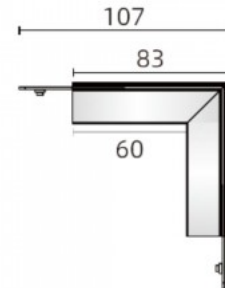

Шина питания POWERGEAR L соединитель PRO-N135S черный 48V

Код изделия 17648

Бренд [POWERGEAR](#)

Напряжение питания 48V

Высота 107.0mm

Длина 107.0mm

Вес 138g

В упаковке 1шт

В ящике 96шт

Цвет корпуса черный

Материал корпуса металл +
пластик