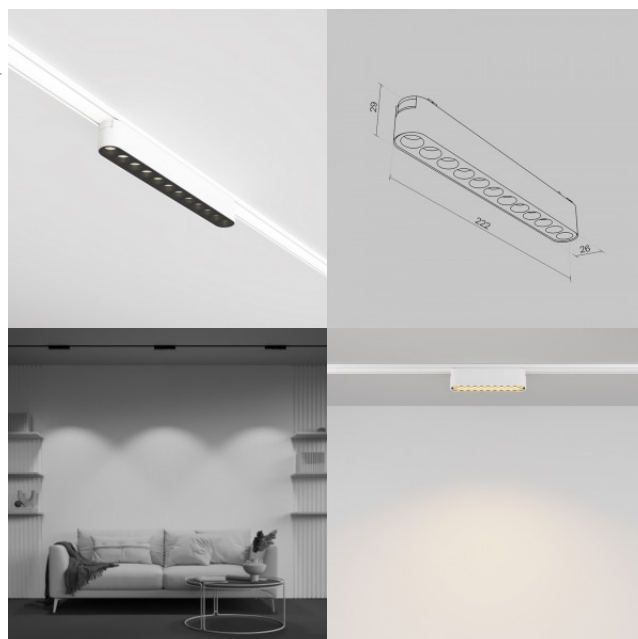

Светильник на шину Maytoni Radity Points белый 48V 12W 1400lm 36° IP20 940

Код изделия 21823

Бренд Maytoni
Напряжение питания 48V
Мощность 12W
Световой поток 1400люмена(ов)
Эффективность светильника lm79
117W
Цветовая температура дневной
белый 4000K
Угол линзы 36
Cri 90
Защитное стекло IP20
Срок службы 50000h
Высота 29.0mm
Ширина 26.0mm
Длина 222.0mm
Цвет корпуса белый
Материал корпуса алюминий
Эксплуатационная среда для
внутреннего использования
Гарантия 5 года / лет