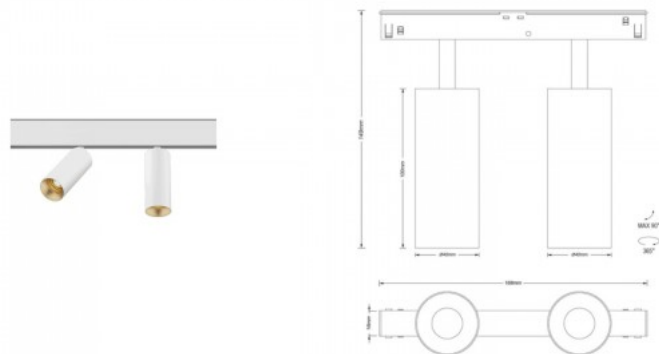

Светильник на шину Karizma Luce Dea Juno duo Q2 XS Dali 2X14W, 2X500lm белый / золотой 48V 34° IP20 DALI 930

Код изделия 22058 DALI dimmable

Бренд [Karizma Luce](#)
Напряжение питания 48V
Регулируемая яркость DALI
Цветовая температура теплый белый 3000K
Угол линзы 34
Cri 90
Защитное стекло IP20
Высота 100.0mm
Диаметр 40.0mm
Цвет корпуса белый / золотой
Материал корпуса алюминий
Эксплуатационная среда для внутреннего использования
Гарантия 5 года / лет