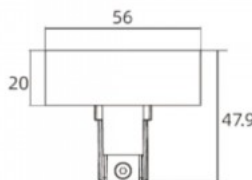

Накладка PRO-RX432-B черный 48V

Код изделия 17654

Напряжение питания 48V
Ширина 20.0mm
Длина 56.0mm
В упаковке 1шт
В ящике 24шт
Цвет корпуса черный

Заглушка для врезного
шинопровода POWERGEAR 48 В.