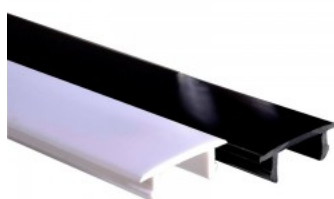

Крышка для встраиваемого
шинопровода.