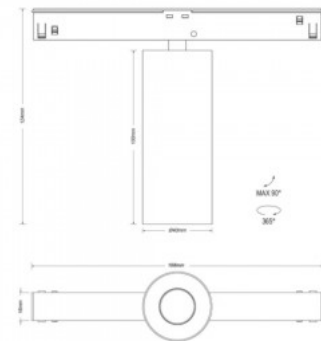

Светильник на шину Karizma Luce Dea Juno-Q1 XS белый 48V 7W 500lm 34° IP20 930

Код изделия 22913

Бренд [Karizma Luce](#)
Напряжение питания 48V
Мощность 7W
Максимальная мощность 7W/1m
Световой поток 500люмена(ов)
Эффективность светильника lm79
71W
Цветовая температура теплый
белый 3000K
Угол линзы 34
Cri 90
Защитное стекло IP20
Высота 124.0mm
Ширина 168.0mm
Цвет корпуса белый
Материал корпуса алюминий
Эксплуатационная среда для
внутреннего использования
Гарантия 5 года / лет