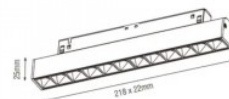

Светильник на шину Karizma Luce Linea-Q1/Q2 S Lente Dali черный 48V 14W 1000lm 45° IP20 DALI 930

Код изделия 20762 DALI dimmable

Бренд [Karizma Luce](#)

Напряжение питания 48V

Регулируемая яркость DALI

Мощность 14W

Световой поток 1000люмена(ов)

Эффективность светильника lm79

71W

Цветовая температура теплый

белый 3000K

Угол линзы 45

Cri 90

Защитное стекло IP20

Срок службы 50000h

Высота 25.0mm

Ширина 218.0mm

Длина 22.0mm

Цвет корпуса черный

Материал корпуса алюминий

Эксплуатационная среда для
внутреннего использования