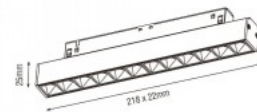

Светильник на шину Karizma Luce Linea-Q1/Q2 S Lente BT Casambi белый 48V 14W 1000lm 30° IP20 CASAMBI 930

Код изделия 21990 CASAMBI dimmable

Бренд [Karizma Luce](#)
Напряжение питания 48V
Регулируемая яркость CASAMBI
Мощность 14W
Световой поток 1000люмена(ов)
Эффективность светильника lm79 71W
Цветовая температура теплый белый 3000K
Угол линзы 30
Cri 90
Защитное стекло IP20
Высота 25.0mm
Ширина 218.0mm
Длина 22.0mm
Цвет корпуса белый
Материал корпуса алюминий
Эксплуатационная среда для внутреннего использования