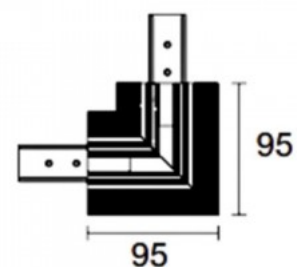

Шина питания POWERGEAR L RECESSED PROFILE CONNECTOR LEFT RIGHT PRO-RN135FL-W белый 48V

Код изделия 17552

Бренд [POWERGEAR](#)

Напряжение питания 48V

Высота 95.0mm

Длина 95.0mm

В упаковке 1шт

В ящике 20шт

Цвет корпуса белый

Эксплуатационная среда для
внутреннего использования