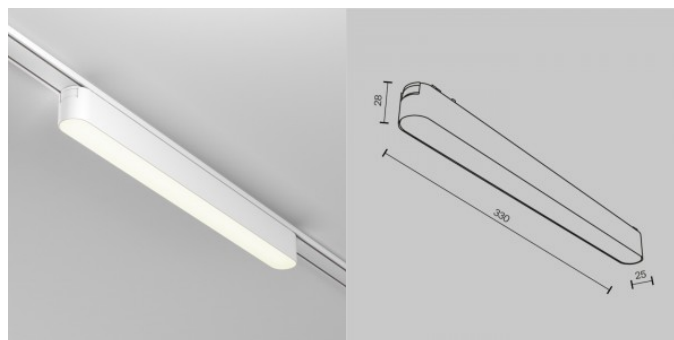

Светильник на шину Maytoni Radity Basis белый 48V 16W 1200lm 120° IP20 940

Код изделия 21806

Бренд Maytoni
Напряжение питания 48V
Мощность 16W
Световой поток 1200люмена(ов)
Эффективность светильника lm79
75W
Цветовая температура дневной
белый 4000K
Угол линзы 120
Cri 90
Защитное стекло IP20
Срок службы 50000h
Высота 28.0mm
Ширина 25.0mm
Длина 330.0mm
Цвет корпуса белый
Материал корпуса алюминий
Эксплуатационная среда для
внутреннего использования
Гарантия 5 года / лет