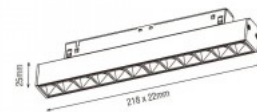

Светильник на шину Karizma Luce Linea-Q1/Q2 S Lente Dali белый 48V 14W 1000lm 15° IP20 DALI 930

Код изделия 20829 DALI dimmable

Бренд [Karizma Luce](#)
Напряжение питания 48V
Регулируемая яркость DALI
Мощность 14W
Световой поток 1000люмена(ов)
Эффективность светильника lm79
71W
Цветовая температура теплый
белый 3000K
Угол линзы 15
CRI 90
Защитное стекло IP20
Срок службы 50000h
Высота 25.0mm
Ширина 218.0mm
Длина 22.0mm
Цвет корпуса белый
Материал корпуса алюминий
Эксплуатационная среда для
внутреннего использования