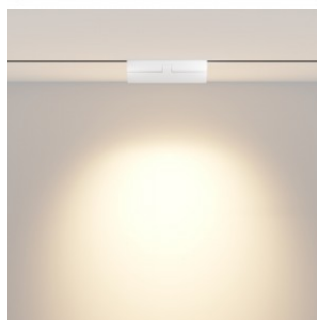

Светильник на шину Maytoni Exility Points Rot белый 12W CRI90 36° IP20 DALI 2700K-6000K

Код изделия 21718 DALI dimmable

Бренд Maytoni
Регулируемая яркость DALI
Мощность 12W
Цветовая температура 2700K-6000K
2700K-6000K
Угол линзы 36
Cri 90
Защитное стекло IP20
Срок службы 50000h
Высота 108.0mm
Ширина 220.0mm
Длина 23.0mm
Цвет корпуса белый
Материал корпуса алюминий
Эксплуатационная среда для
внутреннего использования
Гарантия 5 года / лет