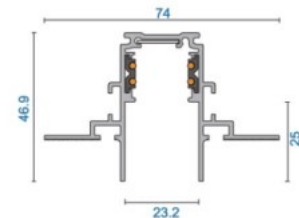

Шина питания POWERGEAR 3m Track PRO-RN130-W белый 48V

Код изделия 17527

Бренд [POWERGEAR](#)
Напряжение питания 48V
Высота 46.9mm
Ширина 23.2mm
Длина 3000.0mm
В упаковке 1шт
В ящике 6шт
Цвет корпуса белый

Качественная врезная трековая система 48В для установки трековых светильников. Магнитный механизм крепления позволяет быстро и безопасно устанавливать трековую систему, избегая сложных проводных подключений. Это обеспечивает безопасный источник питания, что делает его идеальным выбором как для жилых, так и для коммерческих помещений, где важно качественное и надежное освещение. Повысьте качество освещения в повседневной жизни и выберите передовое освещение из [ассортимента продукции LED house!](#)