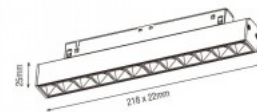

Светильник на шину Karizma Luce Linea-Q1/Q2 S Lente Dali белый 48V 14W 1000lm 15° IP20 DALI 930

Код изделия 20829 DALI dimmable

Бренд [Karizma Luce](#)
Напряжение питания 48V
Регулируемая яркость DALI
Мощность 14W
Световой поток 1000люмена(ов)
Эффективность светильника lm79
71W
Цветовая температура теплый
белый 3000K
Угол линзы 15
Cri 90
Защитное стекло IP20
Срок службы 50000h
Высота 25.0mm
Ширина 218.0mm
Длина 22.0mm
Цвет корпуса белый
Материал корпуса алюминий
Эксплуатационная среда для
внутреннего использования