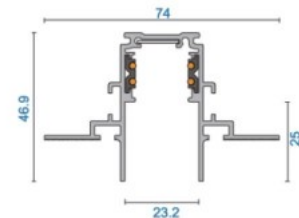

Шина питания POWERGEAR 2m Track PRO-RN120-W белый 48V

Код изделия 17528

Бренд [POWERGEAR](#)

Напряжение питания 48V

Высота 46.9mm

Ширина 23.2mm

Длина 2000.0mm

В упаковке 1шт

В ящике 8шт

Цвет корпуса белый

Качественная врезная трековая система 48В для установки трековых светильников. Магнитный механизм крепления позволяет быстро и безопасно устанавливать трековую систему, избегая сложных проводных подключений. Это обеспечивает безопасный источник питания, что делает его идеальным выбором как для жилых, так и для коммерческих помещений, где важно качественное и надежное освещение. Повысьте качество освещения в повседневной жизни и выберите передовое освещение из [ассортимента продукции LED house!](#)