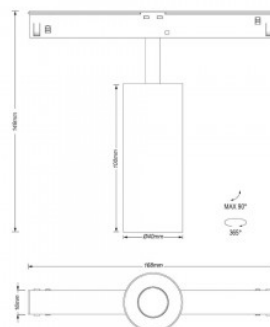

Светильник на шину Karizma Luce Dea Juno Q2 XS BT Casambi черный 48V 7W 500lm 34° IP20 CASAMBI 930

Код изделия 22886 CASAMBI
dimmbable

Бренд [Karizma Luce](#)
Напряжение питания 48V
Регулируемая яркость CASAMBI
Мощность 7W
Световой поток 500люмена(ов)
Эффективность светильника lm79
71W
Цветовая температура теплый
белый 3000K
Угол линзы 34
Cri 90
Защитное стекло IP20
Высота 134.0mm
Диаметр 40.0mm
Цвет корпуса черный
Материал корпуса алюминий
Эксплуатационная среда для
внутреннего использования
Гарантия 5 года / лет