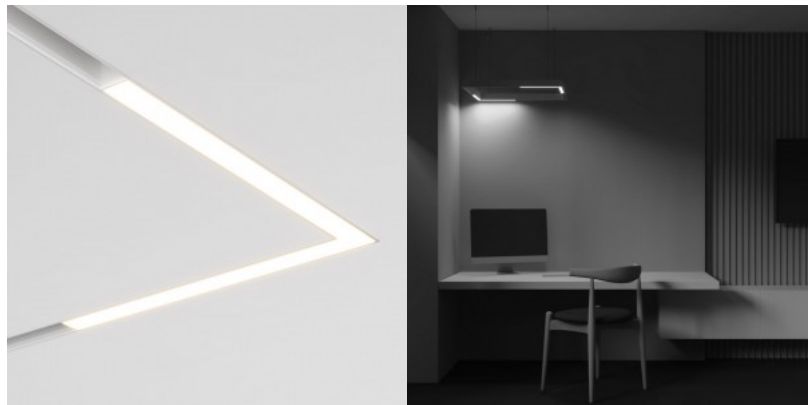

Светильник на шину Maytoni Exility Bases Angle белый 48V 24W 1310lm 120° IP20 930

Код изделия 20146

Бренд Maytoni
Напряжение питания 48V
Мощность 24W
Световой поток 1310люмена(ов)
Эффективность светильника lm79
55W
Цветовая температура теплый
белый 3000K
Угол линзы 120
Cri 90
Защитное стекло IP20
Срок службы 50000h
Высота 44.0mm
Ширина 22.0mm
Длина 302.0mm
Вес 360 g
Вес упаковки 490 g
В упаковке 1шт
Цвет корпуса белый
Материал корпуса алюминий
Гарантия 5 года / лет