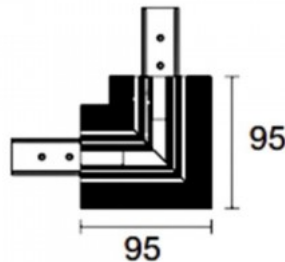

Шина питания POWERGEAR L RECESSED PROFILE CONNECTOR FLAT LEFT PRO-RN135FL-B черный 48V

Код изделия 17549

Бренд [POWERGEAR](#)

Напряжение питания 48V

Высота 95.0mm

Длина 95.0mm

В упаковке 1шт

В ящике 20шт

Цвет корпуса черный

Эксплуатационная среда для
внутреннего использования

Соединитель углового
шинопровода для завершения.
Используйте вместе с угловым
соединением Powergear.

Шина питания POWERGEAR L RECESSED PROFILE CONNECTOR FLAT RIGHT PRO-RN135FR-B черный 48V

Код изделия 17550

Бренд [POWERGEAR](#)

Напряжение питания 48V

Высота 95.0mm

Длина 95.0mm

В упаковке 1шт

В ящике 20шт

Цвет корпуса черный

Эксплуатационная среда для
внутреннего использования