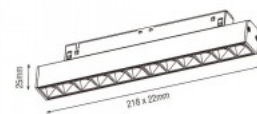

Светильник на шину Karizma Luce Linea-Q1/Q2 S Lente Dali белый 48V 14W 1000lm 45° IP20 DALI 930

Код изделия 23095 DALI dimmable

Бренд [Karizma Luce](#)

Напряжение питания 48V

Регулируемая яркость DALI

Мощность 14W

Световой поток 1000люмена(ов)

Эффективность светильника lm79

71W

Цветовая температура теплый

белый 3000K

Угол линзы 45

Cri 90

Защитное стекло IP20

Срок службы 50000h

Высота 25.0mm

Ширина 218.0mm

Длина 22.0mm

Цвет корпуса белый

Материал корпуса алюминий

Эксплуатационная среда для
внутреннего использования