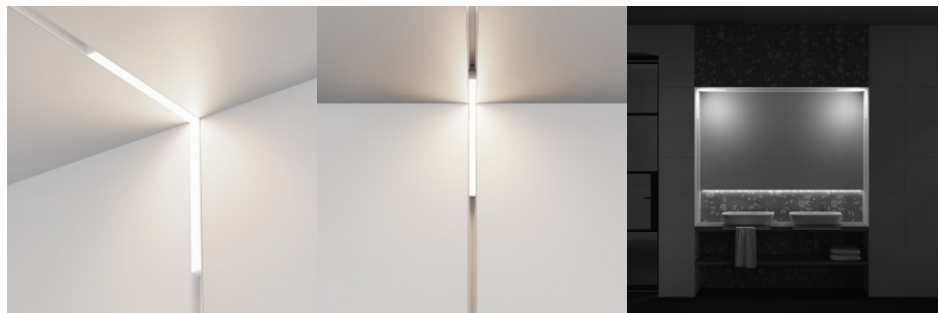

Светильник на шину Maytoni Exility Basis Angle белый 48V 24W 1770lm 120° IP20 940

Код изделия 21587

Бренд Maytoni
Напряжение питания 48V
Мощность 24W
Световой поток 1770люмена(ов)
Эффективность светильника lm79
74W
Цветовая температура дневной
белый 4000K
Угол линзы 120
Cri 90
Защитное стекло IP20
Срок службы 50000h
Высота 44.0mm
Ширина 321.0mm
Длина 321.0mm
Цвет корпуса белый
Материал корпуса алюминий
Эксплуатационная среда для
внутреннего использования
Гарантия 5 года / лет