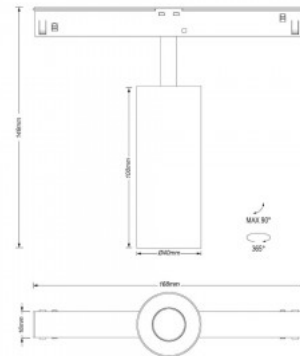

Светильник на шину Karizma Luce Dea Juno Q2 XS BT Casambi белый / черный 48V 7W 500lm 34° IP20 CASAMBI 930

**Код изделия 21988 CASAMBI
dimmable**

Бренд [Karizma Luce](#)
Напряжение питания 48V
Регулируемая яркость CASAMBI
Мощность 7W
Световой поток 500люмена(ов)
Эффективность светильника lm79
71W
Цветовая температура теплый
белый 3000K
Угол линзы 34
Cri 90
Защитное стекло IP20
Высота 134.0mm
Диаметр 40.0mm
Цвет корпуса белый / черный
Материал корпуса алюминий
Эксплуатационная среда для
внутреннего использования
Гарантия 5 года / лет

Светильник на шину Karizma Luce Dea Pallas-Q1 cinque DALI черный 48V 12,5W 800lm 36° IP20 DALI 930

Код изделия 20134 DALI dimmable

Бренд [Karizma Luce](#)
Напряжение питания 48V
Регулируемая яркость DALI
Мощность 12,5W
Световой поток 800люмена(ов)
Цветовая температура теплый
белый 3000K
Угол линзы 36
Cri 90
Защитное стекло IP20
Срок службы 50000h
Высота 65.0mm
Ширина 180.0mm
Длина 40.0mm
Вес 500 g
Цвет корпуса черный
Материал корпуса алюминий
Эксплуатационная среда для
внутреннего использования