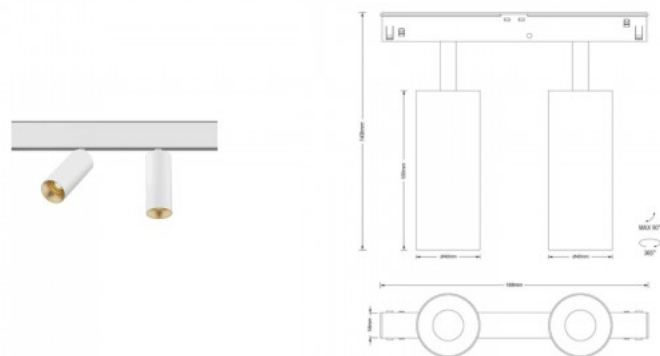

Светильник на шину Karizma Luce Dea Juno duo Q2 XS Dali 2X14W, 2X500lm белый / золотой 48V 34° IP20 DALI 930

Код изделия 22058 DALI dimmable

Бренд [Karizma Luce](#)
Напряжение питания 48V
Регулируемая яркость DALI
Цветовая температура теплый белый 3000K
Угол линзы 34
Cri 90
Защитное стекло IP20
Высота 100.0mm
Диаметр 40.0mm
Цвет корпуса белый / золотой
Материал корпуса алюминий
Эксплуатационная среда для внутреннего использования
Гарантия 5 года / лет