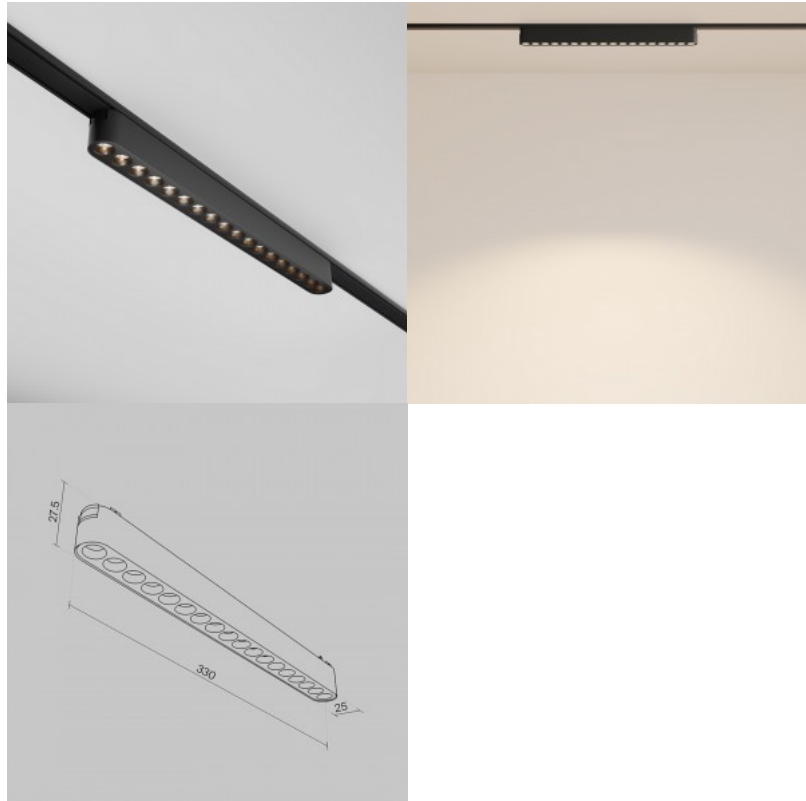

Светильник на шину Maytoni Radity Slim Points черный 16W 1800lm 36° IP20 930

Код изделия 21824

Бренд Maytoni
Мощность 16W
Световой поток 1800люмена(ов)
Эффективность светильника lm79
113W
Цветовая температура теплый
белый 3000K
Угол линзы 36
Cri 90
Защитное стекло IP20
Срок службы 50000h
Высота 28.0mm
Ширина 25.0mm
Длина 330.0mm
Цвет корпуса черный
Материал корпуса алюминий
Эксплуатационная среда для
внутреннего использования
Гарантия 5 года / лет