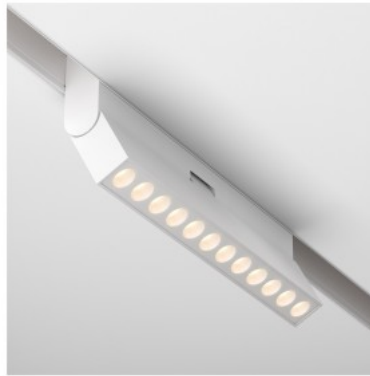

Светильник на шину Maytoni Exility Points Rot белый 12W CRI90 36° IP20 DALI 2700K-6000K

Код изделия 21716 DALI dimmable

Бренд Maytoni
Регулируемая яркость DALI
Мощность 12W
Цветовая температура 2700K-6000K
2700K-6000K
Угол линзы 36
Cri 90
Защитное стекло IP20
Срок службы 50000h
Высота 107.0mm
Ширина 221.0mm
Длина 23.0mm
Цвет корпуса белый
Материал корпуса алюминий
Эксплуатационная среда для
внутреннего использования
Гарантия 5 года / лет