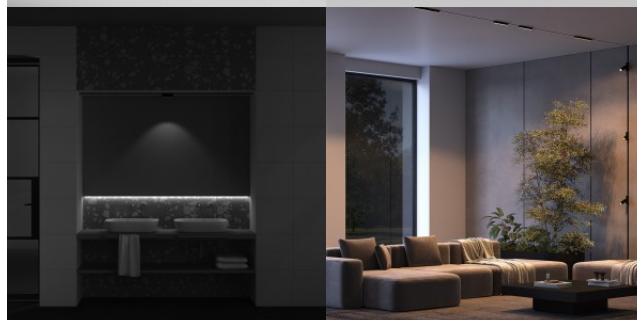

Светильник на шину Maytoni Radity Points черный 6W 600lm 36° IP20 930

Код изделия 21817

Бренд Maytoni
Мощность 6W
Световой поток 600люмена(ов)
Эффективность светильника lm79
100W
Цветовая температура теплый
белый 3000K
Угол линзы 36
Cri 90
Защитное стекло IP20
Срок службы 50000h
Высота 28.0mm
Ширина 26.0mm
Длина 116.0mm
Цвет корпуса черный
Материал корпуса алюминий
Эксплуатационная среда для
внутреннего использования
Гарантия 5 года / лет