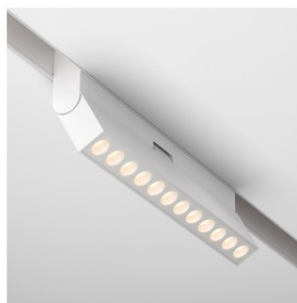

Светильник на шину Maytoni Exility Points Rot белый 12W CRI90 36° IP20 DALI 2700K-6000K

Код изделия 21718 DALI dimmable

Бренд Maytoni
Регулируемая яркость DALI
Мощность 12W
Цветовая температура 2700K-6000K
2700K-6000K
Угол линзы 36
Cri 90
Защитное стекло IP20
Срок службы 50000h
Высота 108.0mm
Ширина 220.0mm
Длина 23.0mm
Цвет корпуса белый
Материал корпуса алюминий
Эксплуатационная среда для
внутреннего использования
Гарантия 5 года / лет