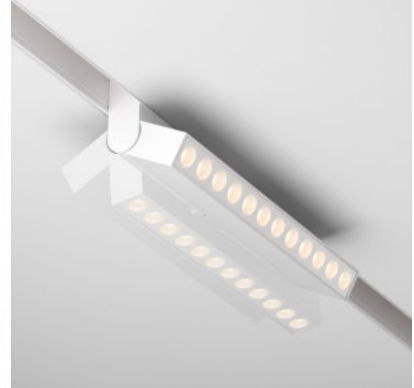

Светильник на шину Maytoni Exility Points Rot белый 12W CRI90 36° IP20 DALI 2700K-6000K

Код изделия 21716 DALI dimmable

Бренд Maytoni
Регулируемая яркость DALI
Мощность 12W
Цветовая температура 2700K-6000K
2700K-6000K
Угол линзы 36
Cri 90
Защитное стекло IP20
Срок службы 50000h
Высота 107.0mm
Ширина 221.0mm
Длина 23.0mm
Цвет корпуса белый
Материал корпуса алюминий
Гарантия 5 года / лет