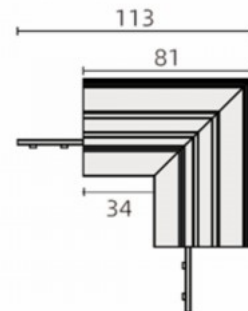

Напряжение питания 48V

Длина 113.0mm

В упаковке 1шт

В ящике 20шт

Цвет корпуса черный

Материал корпуса стали

Угловой элемент в форме буквы L
для 48V шины питания.

Шина питания POWERGEAR L-shaped connector PRO-N135-B черный 48V