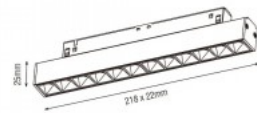

Светильник на шину Karizma Luce Linea-Q1/Q2 S Lente черный 48V 14W 1000lm 45° IP20 CASAMBI 930

**Код изделия 22008 CASAMBI
dimmbable**

Бренд [Karizma Luce](#)
Напряжение питания 48V
Регулируемая яркость CASAMBI
Мощность 14W
Световой поток 1000люмена(ов)
Эффективность светильника lm79
71W
Цветовая температура теплый
белый 3000K
Угол линзы 45
Cri 90
Защитное стекло IP20
Срок службы 50000h
Высота 25.0mm
Ширина 218.0mm
Длина 22.0mm
Цвет корпуса черный
Материал корпуса алюминий
Эксплуатационная среда для
внутреннего использования

Светильник на шину Karizma Luce Linea-Q1/Q2 S Opal BT Casambi белый 48V 14W 850lm 90° IP20 CASAMBI 930

**Код изделия 22009 CASAMBI
dimmbable**

Бренд [Karizma Luce](#)
Напряжение питания 48V
Регулируемая яркость CASAMBI
Мощность 14W
Световой поток 850люмена(ов)
Эффективность светильника lm79
61W
Цветовая температура теплый
белый 3000K
Угол линзы 90
Cri 90
Защитное стекло IP20
Высота 25.0mm
Ширина 218.0mm
Длина 22.0mm
Цвет корпуса белый
Материал корпуса алюминий
Эксплуатационная среда для
внутреннего использования