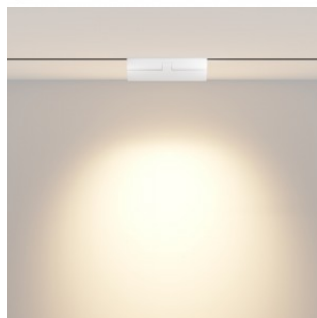

Светильник на шину Maytoni Exility Points Rot белый 12W CRI90 36° IP20 DALI 2700K-6000K

Код изделия 21718 DALI dimmable

Бренд Maytoni
Регулируемая яркость DALI
Мощность 12W
Цветовая температура 2700K-6000K
2700K-6000K
Угол линзы 36
Cri 90
Защитное стекло IP20
Срок службы 50000h
Высота 108.0mm
Ширина 220.0mm
Длина 23.0mm
Цвет корпуса белый
Материал корпуса алюминий
Эксплуатационная среда для
внутреннего использования
Гарантия 5 года / лет