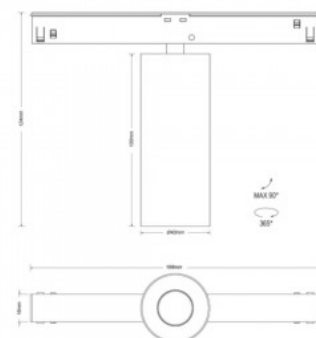

Светильник на шину Karizma Luce Dea Juno-Q1 XS черный 48V 7W 500lm 34° IP20 930

Код изделия 22914

Бренд [Karizma Luce](#)
Напряжение питания 48V
Мощность 7W
Максимальная мощность 7W/1m
Световой поток 500люмена(ов)
Эффективность светильника lm79
71W
Цветовая температура теплый
белый 3000K
Угол линзы 34
Cri 90
Защитное стекло IP20
Высота 124.0mm
Ширина 168.0mm
Цвет корпуса черный
Материал корпуса алюминий
Эксплуатационная среда для
внутреннего использования
Гарантия 5 года / лет