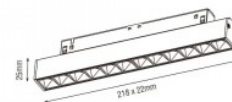

Светильник на шину Karizma Luce Linea-Q1/Q2 S Lente Dali белый 48V 14W 1000lm 15° IP20 DALI 930

Код изделия 20829 DALI dimmable

Бренд [Karizma Luce](#)
Напряжение питания 48V
Регулируемая яркость DALI
Мощность 14W
Световой поток 1000люмена(ов)
Эффективность светильника lm79 71W
Цветовая температура теплый белый 3000K
Угол линзы 15
Cri 90
Защитное стекло IP20
Срок службы 50000h
Высота 25.0mm
Ширина 218.0mm
Длина 22.0mm
Цвет корпуса белый
Материал корпуса алюминий
Эксплуатационная среда для внутреннего использования