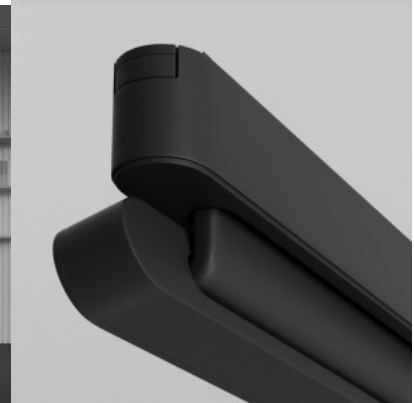

Светильник на шину Maytoni Radity Points черный 48V 6W 700lm 36° IP20 940

Код изделия 21819

Бренд Maytoni
Напряжение питания 48V
Мощность 6W
Световой поток 700люмена(ов)
Эффективность светильника lm79 117W
Цветовая температура дневной белый 4000K
Угол линзы 36
Cri 90
Защитное стекло IP20
Срок службы 50000h
Высота 28.0mm
Ширина 26.0mm
Длина 116.0mm
Цвет корпуса черный
Материал корпуса алюминий
Эксплуатационная среда для внутреннего использования
Гарантия 5 года / лет