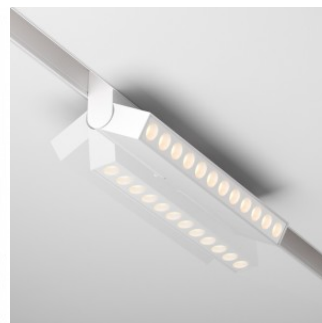

Светильник на шину Maytoni Exility Points Rot белый 12W CRI90 36° IP20 DALI 2700K-6000K

Код изделия 21718 DALI dimmable

Бренд Maytoni
Регулируемая яркость DALI
Мощность 12W
Цветовая температура 2700K-6000K
2700K-6000K
Угол линзы 36
Cri 90
Защитное стекло IP20
Срок службы 50000h
Высота 108.0mm
Ширина 220.0mm
Длина 23.0mm
Цвет корпуса белый
Материал корпуса алюминий
Эксплуатационная среда для
внутреннего использования
Гарантия 5 года / лет