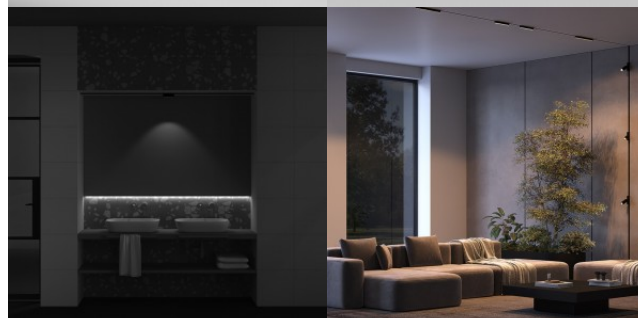

Светильник на шину Maytoni Radity Points черный 6W 600lm 36° IP20 930

Код изделия 21817

Бренд Maytoni
Мощность 6W
Световой поток 600люмена(ов)
Эффективность светильника lm79 100W
Цветовая температура теплый белый 3000K
Угол линзы 36
Cri 90
Защитное стекло IP20
Срок службы 50000h
Высота 28.0mm
Ширина 26.0mm
Длина 116.0mm
Цвет корпуса черный
Материал корпуса алюминий
Эксплуатационная среда для внутреннего использования
Гарантия 5 года / лет