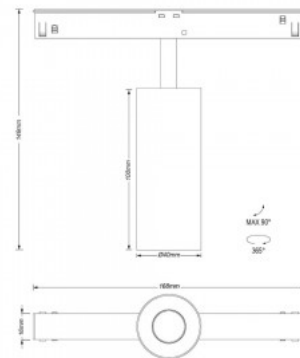

Светильник на шину Karizma Luce Dea Juno Q2 XS BT Casambi белый / черный 48V 7W 500lm 34° IP20 CASAMBI 930

Код изделия 21988 CASAMBI
dimmbable

Бренд [Karizma Luce](#)
Напряжение питания 48V
Регулируемая яркость CASAMBI
Мощность 7W
Световой поток 500люмена(ов)
Эффективность светильника lm79
71W
Цветовая температура теплый
белый 3000K
Угол линзы 34
Cri 90
Защитное стекло IP20
Высота 134.0mm
Диаметр 40.0mm
Цвет корпуса белый / черный
Материал корпуса алюминий
Эксплуатационная среда для
внутреннего использования
Гарантия 5 года / лет