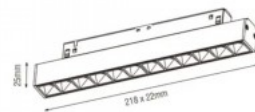

Светильник на шину Karizma Luce Linea-Q1/Q2 S Lente Dali черный 48V 14W 1000lm 45° IP20 DALI 930

Код изделия 20762 DALI dimmable

Бренд [Karizma Luce](#)
Напряжение питания 48V
Регулируемая яркость DALI
Мощность 14W
Световой поток 1000люмена(ов)
Эффективность светильника lm79
71W
Цветовая температура теплый
белый 3000K
Угол линзы 45
Cri 90
Защитное стекло IP20
Срок службы 50000h
Высота 25.0mm
Ширина 218.0mm
Длина 22.0mm
Цвет корпуса черный
Материал корпуса алюминий
Эксплуатационная среда для
внутреннего использования