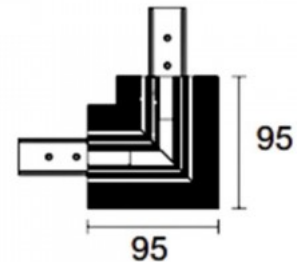

Шина питания POWERGEAR L RECESSED PROFILE CONNECTOR FLAT RIGHT PRO-RN135FR-W белый 48V

Код изделия 17551

Бренд [POWERGEAR](#)

Напряжение питания 48V

Высота 95.0mm

Длина 95.0mm

В упаковке 1шт

В ящике 20шт

Цвет корпуса белый

Эксплуатационная среда для
внутреннего использования