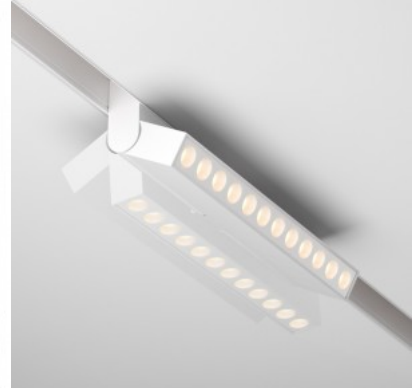

Светильник на шину Maytoni Exility Points Rot белый 12W CRI90 36° IP20 DALI 2700K-6000K

Код изделия 21716 DALI dimmable

Бренд Maytoni
Регулируемая яркость DALI
Мощность 12W
Цветовая температура 2700K-6000K
2700K-6000K
Угол линзы 36
Cri 90
Защитное стекло IP20
Срок службы 50000h
Высота 107.0mm
Ширина 221.0mm
Длина 23.0mm
Цвет корпуса белый
Материал корпуса алюминий
Эксплуатационная среда для
внутреннего использования
Гарантия 5 года / лет