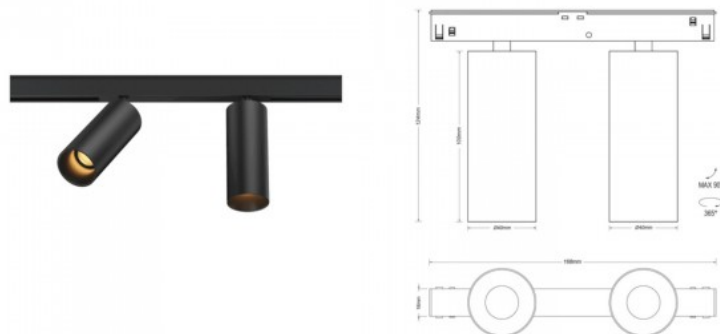

Светильник на шину Karizma Luce Juno-Q1 duo XS черный 48V 14W 1000lm 34° IP20 930

Код изделия 22912

Бренд [Karizma Luce](#)

Напряжение питания 48V

Мощность 14W

Максимальная мощность 14W/1m

Световой поток 1000люмена(ов)

Эффективность светильника lm79

71W

Цветовая температура теплый

белый 3000K

Угол линзы 34

Cri 90

Защитное стекло IP20

Высота 124.0mm

Ширина 168.0mm

Цвет корпуса черный

Материал корпуса алюминий

Эксплуатационная среда для

внутреннего использования

Гарантия 5 года / лет