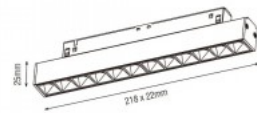

Светильник на шину Karizma Luce Linea-Q1/Q2 S Lente черный 48V 14W 1000lm 45° IP20 CASAMBI 930

**Код изделия 22008 CASAMBI
dimmbable**

Бренд [Karizma Luce](#)
Напряжение питания 48V
Регулируемая яркость CASAMBI
Мощность 14W
Световой поток 1000люмена(ов)
Эффективность светильника lm79
71W
Цветовая температура теплый
белый 3000K
Угол линзы 45
Cri 90
Защитное стекло IP20
Срок службы 50000h
Высота 25.0mm
Ширина 218.0mm
Длина 22.0mm
Цвет корпуса черный
Материал корпуса алюминий
Эксплуатационная среда для
внутреннего использования