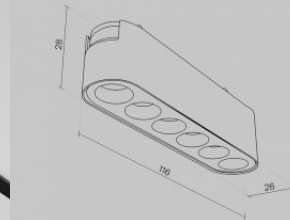

Светильник на шину Maytoni Radity Points черный 6W 600lm 36° IP20 930

Код изделия 21817

Бренд Maytoni
Мощность 6W
Световой поток 600люмена(ов)
Эффективность светильника lm79 100W
Цветовая температура теплый белый 3000K
Угол линзы 36
Cri 90
Защитное стекло IP20
Срок службы 50000h
Высота 28.0mm
Ширина 26.0mm
Длина 116.0mm
Цвет корпуса черный
Материал корпуса алюминий
Эксплуатационная среда для внутреннего использования
Гарантия 5 года / лет