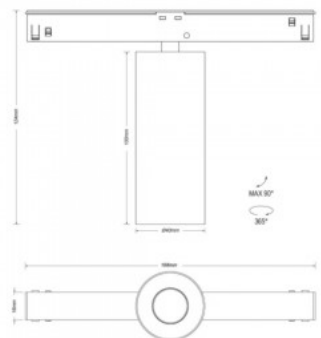

Светильник на шину Karizma Luce Dea Juno-Q1 XS черный 48V 7W 500lm 34° IP20 930

Код изделия 22914

Бренд [Karizma Luce](#)
Напряжение питания 48V
Мощность 7W
Максимальная мощность 7W/1m
Световой поток 500люмена(ов)
Эффективность светильника lm79
71W
Цветовая температура теплый
белый 3000K
Угол линзы 34
Cri 90
Защитное стекло IP20
Высота 124.0mm
Ширина 168.0mm
Цвет корпуса черный
Материал корпуса алюминий
Эксплуатационная среда для
внутреннего использования
Гарантия 5 года / лет