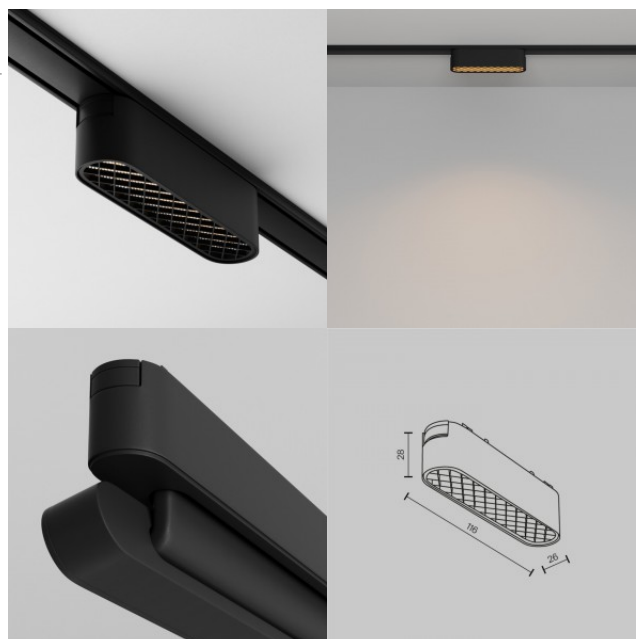

Светильник на шину Maytoni Radity Basis Grid черный 48V 6W 90lm 60° IP20 940

Код изделия 21812

Бренд Maytoni
Напряжение питания 48V
Мощность 6W
Световой поток 90люмена(ов)
Эффективность светильника lm79
15W
Цветовая температура дневной
белый 4000K
Угол линзы 60
Cri 90
Защитное стекло IP20
Срок службы 50000h
Высота 28.0mm
Ширина 26.0mm
Длина 116.0mm
Цвет корпуса черный
Материал корпуса алюминий
Эксплуатационная среда для
внутреннего использования
Гарантия 5 года / лет