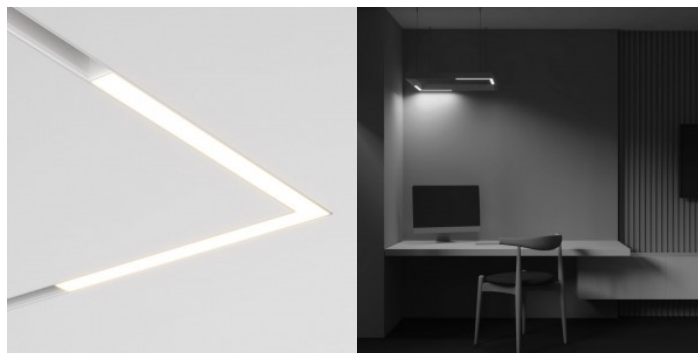

Светильник на шину Maytoni Exility Bases Angle белый 48V 24W 1310lm 120° IP20 930

Код изделия 20146

Бренд Maytoni
Напряжение питания 48V
Мощность 24W
Световой поток 1310люмена(ов)
Эффективность светильника lm79
55W
Цветовая температура теплый
белый 3000K
Угол линзы 120
Cri 90
Защитное стекло IP20
Срок службы 50000h
Высота 44.0mm
Ширина 22.0mm
Длина 302.0mm
Вес 360 г
Вес упаковки 490 г
В упаковке 1шт
Цвет корпуса белый
Материал корпуса алюминий
Гарантия 5 года / лет