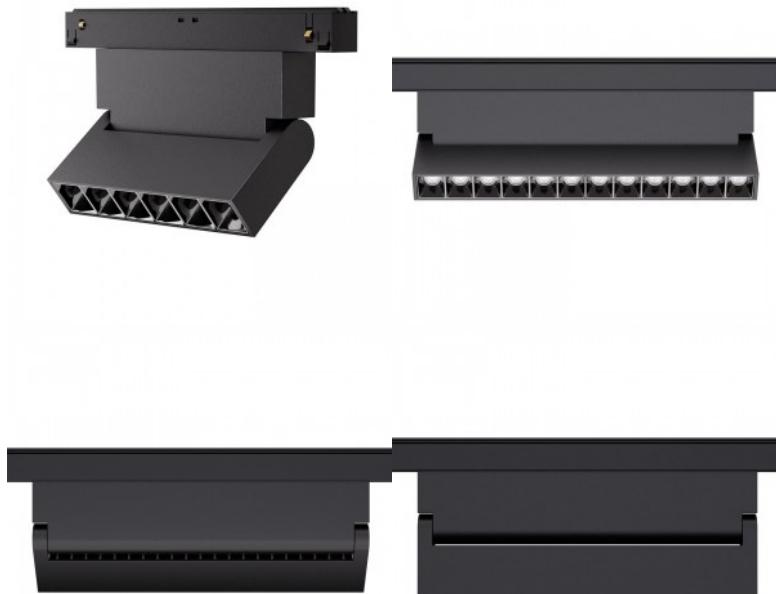

Светильник на шину Prolumen Venus черный 48V 6W 500lm 32° IP20 DALI 930

Код изделия 17446 DALI dimmable

Бренд [Prolumen](#)
Напряжение питания 48V
Регулируемая яркость DALI
Мощность 6W
Максимальная мощность 6W/1m
Световой поток 500люмена(ов)
Эффективность светильника lm79 83W
Цветовая температура теплый белый 3000K
Угол линзы 32
Источник света OSRAM LED
Cri 90
Sdcm - macadam ellipses 3
Защитное стекло IP20
Срок службы 50000h
Высота 86.0mm
Ширина 22.0mm
Длина 117.0mm
В упаковке 1шт
В ящике 24шт
Цвет корпуса черный
Материал корпуса алюминий
Полировка коврик
Эксплуатационная среда для внутреннего использования
Сертификаты CE
Гарантия 5 года / лет

Компактный и направляемый линейный светильник. Этот светильник с классом защиты IP20 является идеальным выбором для домашней или офисной среды. Благодаря CRI90 светодиодный светильник способен передавать цвета естественно, что способствует общей атмосфере и чувству пространства. Трековый светильник Venus доступен со следующими характеристиками:
Затемнение: DALI, RF Мощность: 6W, 12W Угол света: 20°/32°/50°
Цветовая температура: 2700/3000/4000K Ширина: 117 мм, 231 мм. При правильном использовании светильник является энергоэффективным, экологически чистым и имеет очень долгий срок службы (50 000 часов).