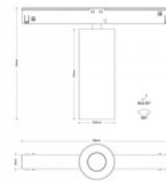

Светильник на шину Karizma Luce Juno-Q1 XS Dali черный / золотой 48V 7W 500lm 34° IP20 DALI 930

Код изделия 20761 DALI dimmable

Бренд [Karizma Luce](#)
Напряжение питания 48V
Регулируемая яркость DALI
Мощность 7W
Световой поток 500люмена(ов)
Эффективность светильника lm79 71W
Цветовая температура теплый белый 3000K
Угол линзы 34
CRI 90
Защитное стекло IP20
Высота 124.0mm
Ширина 40.0mm
Цвет корпуса черный / золотой
Материал корпуса алюминий
Эксплуатационная среда для внутреннего использования
Гарантия 5 года / лет