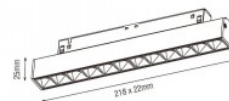

Светильник на шину Karizma Luce Linea-Q1/Q2 S Lente Dali белый 48V 14W 1000lm 45° IP20 DALI 930

Код изделия 23095 DALI dimmable

Бренд [Karizma Luce](#)

Напряжение питания 48V

Регулируемая яркость DALI

Мощность 14W

Световой поток 1000люмена(ов)

Эффективность светильника lm79

71W

Цветовая температура теплый
белый 3000K

Угол линзы 45

Cri 90

Защитное стекло IP20

Срок службы 50000h

Высота 25.0mm

Ширина 218.0mm

Длина 22.0mm

Цвет корпуса белый

Материал корпуса алюминий

Эксплуатационная среда для
внутреннего использования