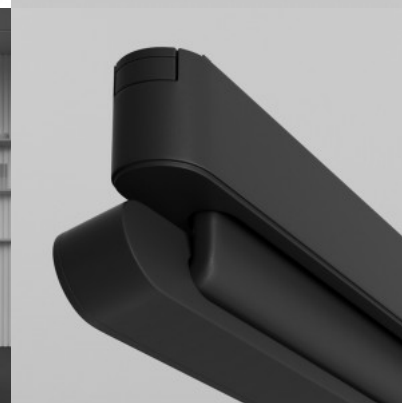

Светильник на шину Maytoni Radity Points черный 48V 6W 700lm 36° IP20 940

Код изделия 21819

Бренд Maytoni
Напряжение питания 48V
Мощность 6W
Световой поток 700люмена(ов)
Эффективность светильника lm79
117W
Цветовая температура дневной
белый 4000K
Угол линзы 36
Cri 90
Защитное стекло IP20
Срок службы 50000h
Высота 28.0mm
Ширина 26.0mm
Длина 116.0mm
Цвет корпуса черный
Материал корпуса алюминий
Эксплуатационная среда для
внутреннего использования
Гарантия 5 года / лет