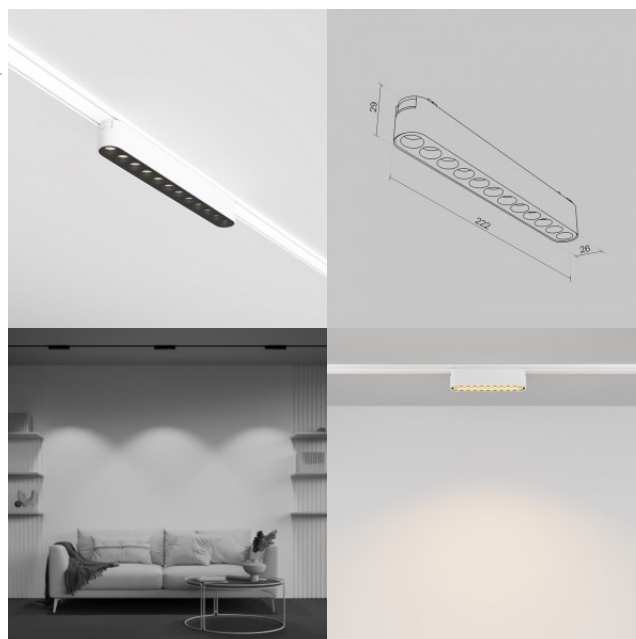

Светильник на шину Maytoni Radity Points белый 48V 12W 1400lm 36° IP20 940

Код изделия 21823

Бренд Maytoni
Напряжение питания 48V
Мощность 12W
Световой поток 1400люмена(ов)
Эффективность светильника lm79
117W
Цветовая температура дневной
белый 4000K
Угол линзы 36
Cri 90
Защитное стекло IP20
Срок службы 50000h
Высота 29.0mm
Ширина 26.0mm
Длина 222.0mm
Цвет корпуса белый
Материал корпуса алюминий
Эксплуатационная среда для
внутреннего использования
Гарантия 5 года / лет