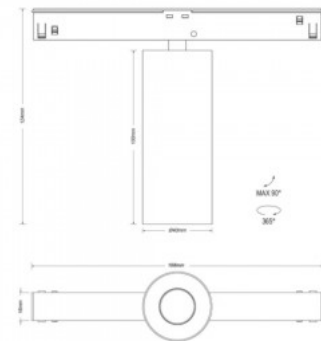

Светильник на шину Karizma Luce Dea Juno-Q1 XS белый 48V 7W 500lm 34° IP20 930

Код изделия 22913

Бренд [Karizma Luce](#)
 Напряжение питания 48V
 Мощность 7W
 Максимальная мощность 7W/1m
 Световой поток 500люмена(ов)
 Эффективность светильника lm79
 71W
 Цветовая температура теплый
 белый 3000K
 Угол линзы 34
 Cri 90
 Защитное стекло IP20
 Высота 124.0mm
 Ширина 168.0mm
 Цвет корпуса белый
 Материал корпуса алюминий
 Эксплуатационная среда для
 внутреннего использования
 Гарантия 5 года / лет