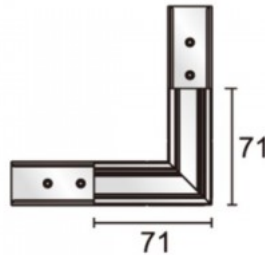

Шина питания POWERGEAR L PROFILE CONNECTOR FLAT RIGHT PRO-N135FR-B черный 48V

Код изделия 17544

Бренд [POWERGEAR](#)

Напряжение питания 48V

Высота 71.0mm

Длина 71.0mm

В упаковке 1шт

В ящике 12шт

Цвет корпуса черный

Эксплуатационная среда для внутреннего использования

Соединитель углового шинпровода для завершения. Используйте вместе с угловым соединением Powergear.

Шина питания POWERGEAR L PROFILE CONNECTOR FLAT RIGHT PRO-N135FR-W белый 48V

Код изделия 17545

Бренд [POWERGEAR](#)

Напряжение питания 48V

Высота 71.0mm

Длина 71.0mm

В упаковке 1шт

В ящике 12шт

Цвет корпуса белый

Эксплуатационная среда для внутреннего использования