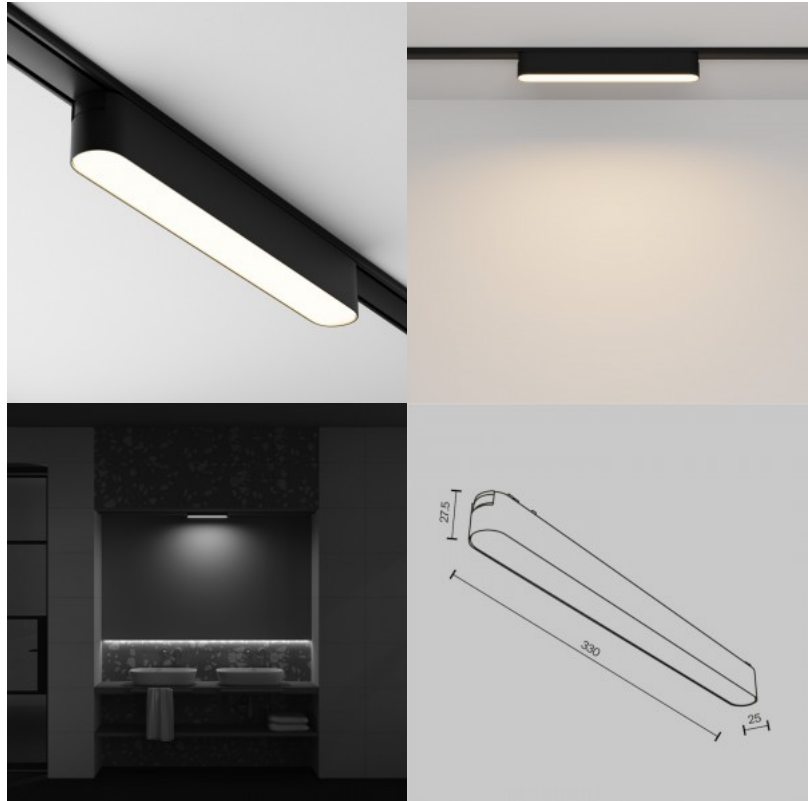

Светильник на шину Maytoni Radity Basis черный 16W 900lm 120° IP20 930

Код изделия 21804

Бренд Maytoni
Мощность 16W
Световой поток 900люмена(ов)
Эффективность светильника lm79 56W
Цветовая температура теплый белый 3000K
Угол линзы 120
Cri 90
Защитное стекло IP20
Срок службы 50000h
Высота 28.0mm
Ширина 25.0mm
Длина 330.0mm
Цвет корпуса черный
Материал корпуса алюминий
Эксплуатационная среда для внутреннего использования
Гарантия 5 года / лет