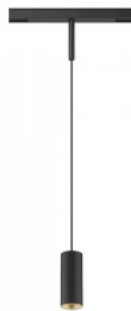

Светильник на шину Karizma Luce Vesta-Q1/Q2 XS черный / золотой 48V 7W 500lm 34° IP20 DALI 930

Код изделия 20766 DALI dimmable

Бренд [Karizma Luce](#)
Напряжение питания 48V
Регулируемая яркость DALI
Мощность 7W
Световой поток 500люмена(ов)
Эффективность светильника lm79
71W
Цветовая температура теплый
белый 3000K
Угол линзы 34
Cri 90
Защитное стекло IP20
Высота 1200.0mm
Диаметр 40.0mm
Цвет корпуса черный / золотой
Материал корпуса алюминий
Эксплуатационная среда для
внутреннего использования
Гарантия 5 года / лет