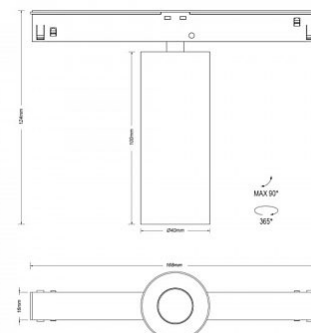

Светильник на шину Karizma Luce Juno-Q1 XS Dali черный 48V 7W 500lm 34° IP20 DALI 930

Код изделия 23281 DALI dimmable

Бренд [Karizma Luce](#)

Напряжение питания 48V

Регулируемая яркость DALI

Мощность 7W

Световой поток 500люмена(ов)

Эффективность светильника lm79

71W

Цветовая температура теплый

белый 3000K

Угол линзы 34

Cri 90

Защитное стекло IP20

Высота 124.0mm

Ширина 40.0mm

Цвет корпуса черный

Материал корпуса алюминий

Эксплуатационная среда для

внутреннего использования

Гарантия 5 года / лет