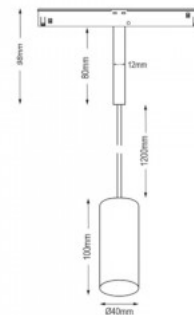

Светильник на шину Karizma Luce Vesta-Q1/Q2 XS черный / золотой 48V 7W 500lm 34° IP20 DALI 930

Код изделия 20766 DALI dimmable

Бренд [Karizma Luce](#)
Напряжение питания 48V
Регулируемая яркость DALI
Мощность 7W
Световой поток 500люмена(ов)
Эффективность светильника lm79
71W
Цветовая температура теплый
белый 3000K
Угол линзы 34
Cri 90
Защитное стекло IP20
Высота 1200.0mm
Диаметр 40.0mm
Цвет корпуса черный / золотой
Материал корпуса алюминий
Эксплуатационная среда для
внутреннего использования
Гарантия 5 года / лет