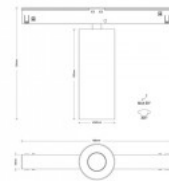

Светильник на шину Karizma Luce Juno-Q1 XS Dalı черный / золотой 48V 7W 500lm 34° IP20 DALI 930

Код изделия 20761 DALI dimmable

Бренд [Karizma Luce](#)

Напряжение питания 48V

Регулируемая яркость DALI

Мощность 7W

Световой поток 500люмена(ов)

Эффективность светильника lm79

71W

Цветовая температура теплый
белый 3000K

Угол линзы 34

Cri 90

Защитное стекло IP20

Высота 124.0mm

Ширина 40.0mm

Цвет корпуса черный / золотой

Материал корпуса алюминий

Эксплуатационная среда для
внутреннего использования

Гарантия 5 года / лет