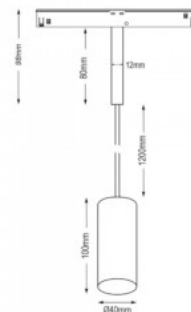

Светильник на шину Karizma Luce Linea-Q1/Q2 S Opal белый 48V 14W 850lm 90° IP20 DALI 930

Код изделия 22753 DALI dimmable

Бренд [Karizma Luce](#)
Напряжение питания 48V
Регулируемая яркость DALI
Мощность 14W
Световой поток 850люмена(ов)
Эффективность светильника lm79
61W
Цветовая температура теплый
белый 3000K
Угол линзы 90
Cri 90
Защитное стекло IP20
Высота 25.0mm
Ширина 218.0mm
Длина 22.0mm
Цвет корпуса белый
Материал корпуса алюминий
Эксплуатационная среда для
внутреннего использования

Светильник на шину Karizma Luce Vesta-Q1/Q2 XS черный / золотой 48V 7W 500lm 34° IP20 DALI 930

Код изделия 20766 DALI dimmable

Бренд [Karizma Luce](#)
Напряжение питания 48V
Регулируемая яркость DALI
Мощность 7W
Световой поток 500люмена(ов)
Эффективность светильника lm79
71W
Цветовая температура теплый
белый 3000K
Угол линзы 34
Cri 90
Защитное стекло IP20
Высота 1200.0mm
Диаметр 40.0mm
Цвет корпуса черный / золотой
Материал корпуса алюминий
Эксплуатационная среда для
внутреннего использования
Гарантия 5 года / лет