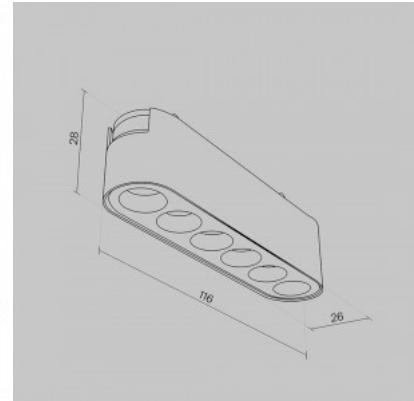

Светильник на шину Maytoni Radity Points черный 48V 6W 700lm 36° IP20 940

Код изделия 21819

Бренд Maytoni
Напряжение питания 48V
Мощность 6W
Световой поток 700люмена(ов)
Эффективность светильника lm79 117W
Цветовая температура дневной белый 4000K
Угол линзы 36
Cri 90
Защитное стекло IP20
Срок службы 50000h
Высота 28.0mm
Ширина 26.0mm
Длина 116.0mm
Цвет корпуса черный
Материал корпуса алюминий
Эксплуатационная среда для внутреннего использования
Гарантия 5 года / лет