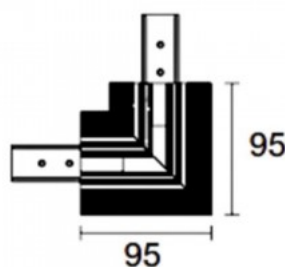

Соединитель углового
шинопровода для завершения.
Используйте вместе с угловым
соединением Powergear.