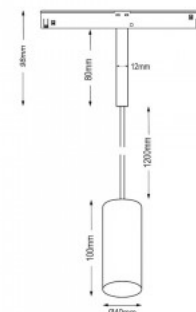

Светильник на шину Karizma Luce DeaVesta -Q1/Q2 XS Casambi черный 48V 7W 500lm 34° IP20 CASAMBI 930

Код изделия 22887 CASAMBI
dimmable

Бренд [Karizma Luce](#)
Напряжение питания 48V
Регулируемая яркость CASAMBI
Мощность 7W
Световой поток 500люмена(ов)
Эффективность светильника lm79
71W
Цветовая температура теплый
белый 3000K
Угол линзы 34
Cri 90
Защитное стекло IP20
Высота 1200.0mm
Диаметр 40.0mm
Цвет корпуса черный
Материал корпуса алюминий
Эксплуатационная среда для
внутреннего использования
Гарантия 5 года / лет