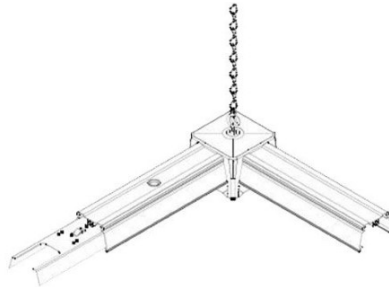

Токопроводящая шина Prolumen Corner L белый 230V IP20

Код изделия 16137

Бренд [Prolumen](#)
Напряжение питания 230V
Защитное стекло IP20
Цвет корпуса белый
Гарантия 5 года / лет

Токопроводящая шина Prolumen Corner L белый 230V IP20

Код изделия 13663

Бренд [Prolumen](#)
Напряжение питания 230V
Защитное стекло IP20
Цвет корпуса белый
Гарантия 5 года / лет