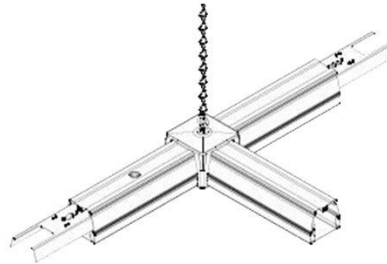

Токопроводящая шина Corner T белый 230V IP20

Код изделия 13661

Напряжение питания 230V
Защитное стекло IP20
Цвет корпуса белый
Гарантия 5 года / лет

Блок управления Linear Rail 30X 3F

Код изделия 13657

Высота 40.0mm
Ширина 68.0mm
Длина 2832.0mm

5 Wires, (L1, L2, L3, N, PE)

Крышка Linear Rail S 1200 белый

Код изделия 13659

Длина 1500.0mm
Цвет корпуса белый

Крышка для пустого модуля
линейного светильника.

Крышка Linear Rail S 1500 белый

Код изделия 16037

Длина 1500.0mm
Цвет корпуса белый
Гарантия 5 года / лет

Крышка для пустого модуля
линейного светильника.

Заглушка Linear Rail S белый

Код изделия 13658

Цвет корпуса белый

Токопроводящая шина Linear S 1500 белый