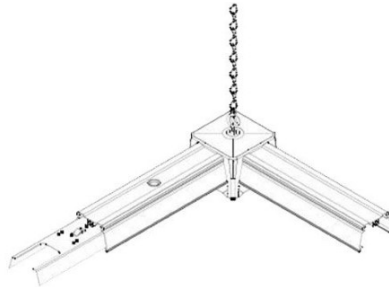

## Токопроводящая шина Linear S 1500 белый

### Код изделия 13860

Длина 1500.0mm  
Цвет корпуса белый  
Гарантия 5 года / лет

Модуль световой канавки, к которому крепятся светодиодные светильники. Многожильная проводка обеспечивает простую и эффективную проводку. Осветите свой мир с помощью профессионалов LED House - [посмотрите наш портфолио проектов здесь!](#)