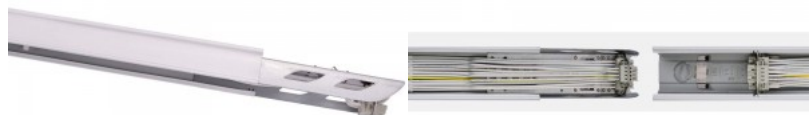

## Крышка Linear Rail S 1500 белый

**Код изделия 16037**

---

Длина 1500.0mm  
Цвет корпуса белый  
Гарантия 5 года / лет

Крышка для пустого модуля  
линейного светильника.

## Накладка Linear Rail S белый

**Код изделия 13658**

---

Цвет корпуса белый

## Токоведущая шина Linear S 1500 белый

**Код изделия 13860**

---

Длина 1500.0mm  
Цвет корпуса белый  
Гарантия 5 года / лет

Модуль световой канавки, к которому крепятся светодиодные светильники. Многожильная проводка обеспечивает простую и эффективную проводку. Осветите свой мир с помощью профессионалов LED House - [посмотрите наш портфолио проектов здесь!](#)