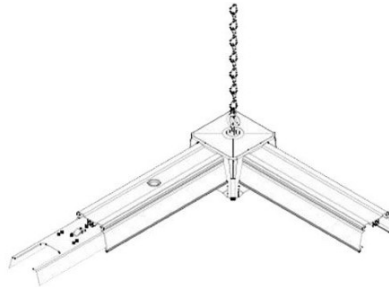

Шина питания PROLUMEN Corner L белый 230V IP20

Код изделия 16137

Бренд [PROLUMEN](#)
Напряжение питания 230V
Защитное стекло IP20
Цвет корпуса белый
Гарантия 5 года / лет

Шина питания PROLUMEN Corner L белый 230V IP20

Код изделия 13663

Бренд [PROLUMEN](#)
Напряжение питания 230V
Защитное стекло IP20
Цвет корпуса белый
Гарантия 5 года / лет