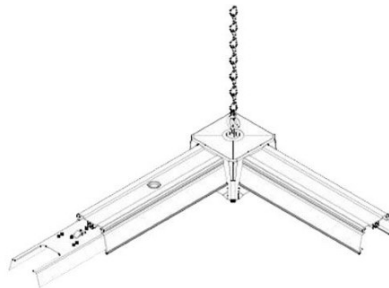

Кабель питания Prolumen Feed-in connector 5 wires

Код изделия 16105

Бренд [Prolumen](#)