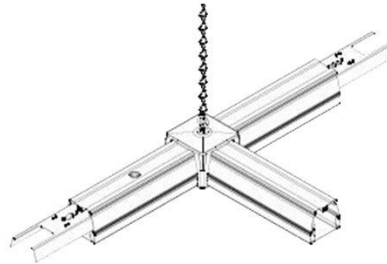

Токопроводящая шина Corner T белый 230V IP20

Код изделия 13661

Напряжение питания 230V
Защитное стекло IP20
Цвет корпуса белый
Гарантия 5 года / лет

Блок управления Linear Rail 30X 3F

Код изделия 13657

Высота 40.0mm
Ширина 68.0mm
Длина 2832.0mm

5 Wires, (L1, L2, L3, N, PE)

Крышка Linear Rail S 1200 белый

Код изделия 13659

Длина 1500.0mm
Цвет корпуса белый

Крышка для пустого модуля
линейного светильника.

Крышка Linear Rail S 1500 белый

Код изделия 16037

Длина 1500.0mm
Цвет корпуса белый
Гарантия 5 года / лет

Крышка для пустого модуля
линейного светильника.

Заглушка Linear Rail S белый

Код изделия 13658

Цвет корпуса белый

Токоведущая шина Linear S 1500 белый