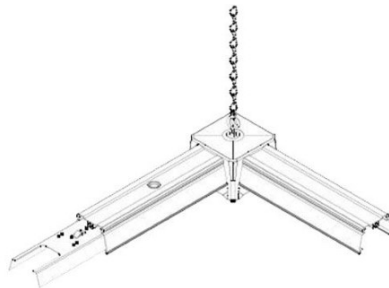

Кабель питания PROLUMEN Feed-in connector 5 wires

Код изделия 16105

Бренд [PROLUMEN](#)