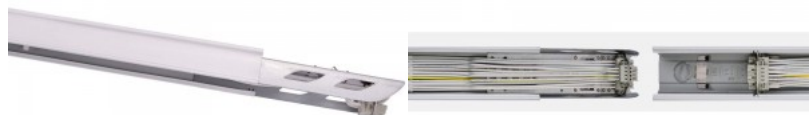

Токопроводящая шина Linear S 1500 белый

Код изделия 13860

Длина 1500.0mm
Цвет корпуса белый
Гарантия 5 года / лет

Модуль световой канавки, к которому крепятся светодиодные светильники. Многожильная проводка обеспечивает простую и эффективную проводку. Осветите свой мир с помощью профессионалов LED House - [посмотрите наш портфолио проектов здесь!](#)