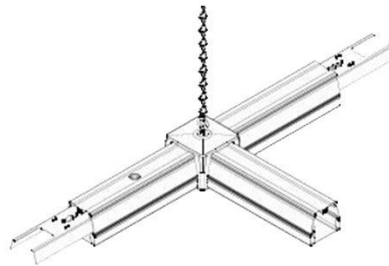

## Токопроводящая шина Corner T белый 230V IP20

Код изделия 13661

Напряжение питания 230V  
Защитное стекло IP20  
Цвет корпуса белый  
Гарантия 5 года / лет

## Блок управления Linear Rail 30X 3F

Код изделия 13657

Высота 40.0mm  
Ширина 68.0mm  
Длина 2832.0mm

5 Wires, (L1, L2, L3, N, PE)