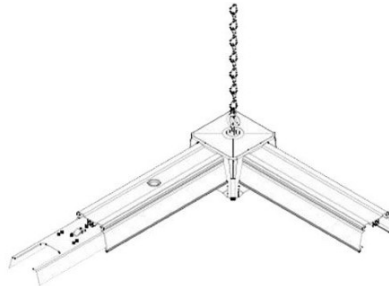

Кабель питания Prolumen Feed-in connector 5 wires

Код изделия 16105

Бренд [Prolumen](#)