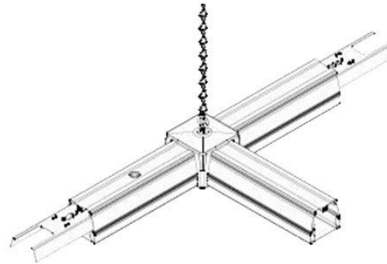

## Шина питания Corner T белый 230V IP20

Код изделия 13661

Напряжение питания 230V  
Защитное стекло IP20  
Цвет корпуса белый  
Гарантия 5 года / лет

## Блок управления Linear Rail 30X 3F

Код изделия 13657

Высота 40.0mm  
Ширина 68.0mm  
Длина 2832.0mm

5 Wires, (L1, L2, L3, N, PE)