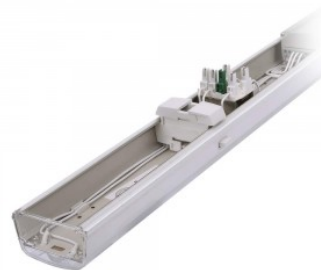

Светодиодный светильник Prolumen Linear S 1500 55/60/65/70W 180lm/W белый 230V 70W 12600lm 120° IP20 830

Код изделия 17620

Бренд [Prolumen](#)
Напряжение питания 230V
Мощность 70W
Максимальная мощность 70W/1m
Световой поток 12600люмена(ов)
Эффективность светильника lm79
180W
Цветовая температура теплый
белый 3000K
Угол линзы 120
Cri 80
Ugr 19
Sdcm - macadam ellipses 3
Защитное стекло IP20
Срок службы 50000h
Длина 1500.0mm
В упаковке 1шт
В ящике 10шт
Цвет корпуса белый
Материал корпуса металл
Полировка коврик
Ударопрочность IK05
Эксплуатационная среда для
внутреннего использования
Сертификаты CE, RoHS
Гарантия 5 года / лет

PROLUMEN Linear S 1500 - линейный светильник, который устанавливается на линейную систему питания. Эта серия светильников предлагает различные варианты мощности и конфигурации, позволяя настраивать освещение в соответствии с конкретными требованиями и характеристиками помещения. Класс защиты IP20 обеспечивает прочность против пыли и небольших жидких проникновений, делая их подходящими для различных внутренних помещений, таких как офисы, торговые центры или дома. Кроме того, также доступна модель PROLUMEN Linear S 1500, которая поддерживает систему DALI, обеспечивая расширенное управление и контроль освещением в соответствии с потребностями. Осветите свой мир с помощью профессионалов LED House - [посмотрите наш портфолио проектов здесь!](#)