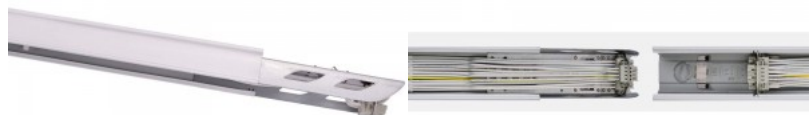

## Токопроводящая шина Corner T белый 230V IP20

Код изделия 13661

Напряжение питания 230V  
Защитное стекло IP20  
Цвет корпуса белый  
Гарантия 5 года / лет

## Крышка Linear Rail S 1500 белый

**Код изделия 16037**

---

Длина 1500.0mm  
Цвет корпуса белый  
Гарантия 5 года / лет

Крышка для пустого модуля  
линейного светильника.

## Заглушка Linear Rail S белый

**Код изделия 13658**

---

Цвет корпуса белый

## Токопроводящая шина Linear S 1500 белый

**Код изделия 13860**

---

Длина 1500.0mm  
Цвет корпуса белый  
Гарантия 5 года / лет

Модуль световой канавки, к которому крепятся светодиодные светильники. Многожильная проводка обеспечивает простую и эффективную проводку. Осветите свой мир с помощью профессионалов LED House - [посмотрите наш портфолио проектов здесь!](#)