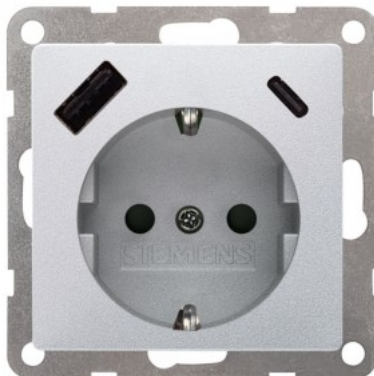

## Розетка SIEMENS Delta i-system кремовый IP20

### Код изделия 18903

Бренд SIEMENS  
Защитное стекло IP20  
Цвет корпуса кремовый  
Материал корпуса пластик  
Эксплуатационная среда для  
внутреннего использования

## Розетка SIEMENS Delta i-system серебряный IP20

**Код изделия 19604**

Бренд SIEMENS  
Защитное стекло IP20  
Высота 55.0mm  
Ширина 55.0mm  
Цвет корпуса серебряный  
Материал корпуса пластик  
Эксплуатационная среда для  
внутреннего использования