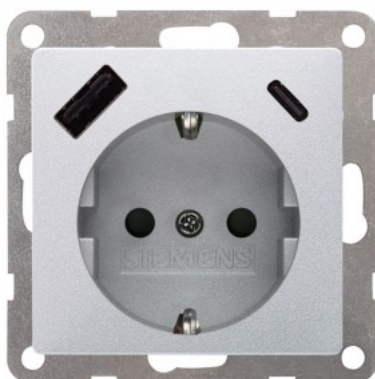

Розетка SIEMENS i-system 2XUSB A+C 18W 5UB1970-1AM01 серебряный IP20

Код изделия 19604

Бренд SIEMENS
Защитное стекло IP20
Цвет корпуса серебряный