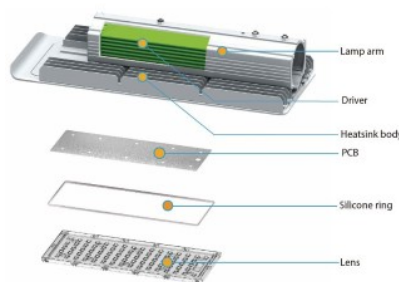

Полировка коврик

Блок питания [MEAN WELL](#)

Эксплуатационная среда для

наружного использования

Рабочая температура -40° -+50°C

Сертификаты CE, RoHS, ENEC

Гарантия 5 года / лет

Уличный LED светильник PROLUMEN Slim серебряный 230V 60W 7200lm CRI80 70x140° IP66 4000K дневной белый