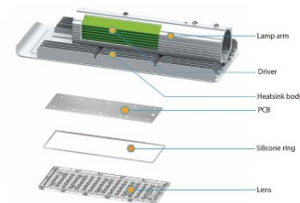

Уличный LED светильник PROLUMEN Slim серебряный 230V 60W 7200lm 70x140° IP66 840

Код изделия 13957

Бренд **PROLUMEN**
Напряжение питания 230V
Мощность 60W
Световой поток 7200люмена(ов)
Эффективность светильника lm79 120W
Цветовая температура дневной белый 4000K
Угол линзы 70x140
Источник света **LUMILEDS**
Cri 80
Защитное стекло IP66
Срок службы 50000h
Диаметр отверстия для установки 60mm
Вес 2100g
В упаковке 1шт
Цвет корпуса серебряный
Материал корпуса алюминий
Полировка коврик
Блок питания **MEAN WELL**
Эксплуатационная среда для наружного использования
Рабочая температура -40° -+50°C
Сертификаты CE, RoHS, ENEC
Гарантия 5 года / лет