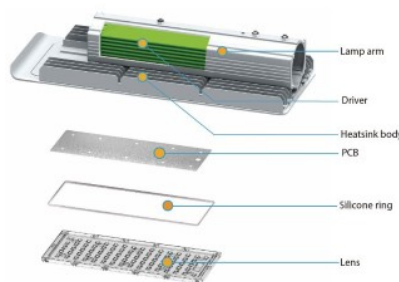

Уличный LED светильник PROLUMEN Slim серебряный 230V 120W 14400lm CRI80 70x140° IP66 4000K дневной белый

Код изделия 14317

Цена 118,36+НСО

Бренд [PROLUMEN](#)

Напряжение питания 230V

Мощность 120W

Световой поток 14400люмена(ов)

Эффективность светильника 120W

Цветовая температура (сст)

дневной белый 4000K

Угол линзы 70x140

Источник света [LUMILEDS](#)

Cri 80

Защитное стекло IP66

Срок службы 50000h

Диаметр отверстия для установки 60mm

Вес 2100g

В упаковке 1шт

Цвет корпуса серебряный

Материал корпуса алюминий

Полировка коврик

Блок питания [MEAN WELL](#)

Эксплуатационная среда для

наружного использования

Рабочая температура -40° -+50°C

Сертификаты CE, RoHS, ENEC

Гарантия 5 года / лет