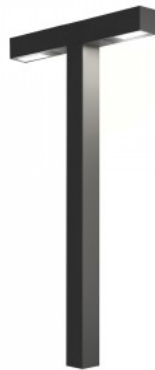

Уличный светильник Liralighting FAT DOUBLE 4000 черный 230V 34W 4016lm IP65 DALI 830

Код изделия 19698 DALI dimmable

Бренд [Liralighting](#)

Напряжение питания 230V

Фактор силы 0.90

Регулируемая яркость DALI

Мощность 34W

Максимальная мощность 17W/1m

Световой поток 4016люмена(ов)

Эффективность светильника lm79
118W

Цветовая температура теплый
белый 3000K

Cri 80

Sdcm - macadam ellipses 3

Защитное стекло IP65

Срок службы 100000h

Llmf tm21 L80B10 @25°C 100.000h

Высота 4000.0mm

Ширина 150.0mm

Длина 1450.0mm

Вес упаковки 40 g

В упаковке 1шт

Цвет корпуса черный

Материал корпуса алюминий +
пластик

Полировка коврик

Ударопрочность IK06

Эксплуатационная среда для
наружного использования

Рабочая температура -40 ~ 45°C

Сертификаты CE

Гарантия 5 года / лет