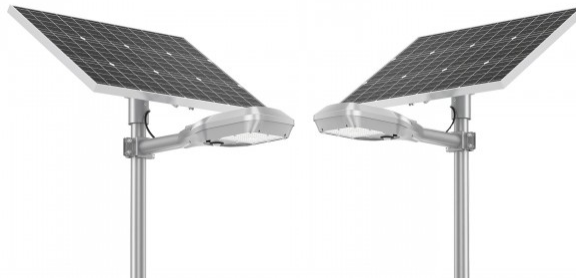

ST57 Уличный светильник на солнечных батареях - И кабели не нужны! ST57 – это универсальный уличный светильник на солнечных батареях, доступный в шести размерах: 10W, 20W, 30W, 40W, 50W и 60W, идеально подходящий для различных применений. Умные функции управления, такие как встроенный микроволновый датчик и таймер затемнения, обеспечивают более длительное время работы. Регулируемый угол установки повышает эффективность зарядки, а съемная батарея упрощает обслуживание. Основные характеристики: Контроллер MPPT и монокристаллические солнечные панели: Максимальная эффективность зарядки. Батарея LiFePO4: Надежное и долговечное хранилище энергии. Корпус из алюминиевого сплава и оптическая линза из поликарбоната: Прочный и устойчивый к погодным условиям дизайн. Легкость очистки и обслуживания благодаря конструкции, позволяющей быстро заменить батарею. Эффективное рассеивание тепла. Умные функции управления, включая встроенный микроволновый датчик и таймер затемнения, обеспечивают энергоэффективность. 360° регулируемое соединение и возможность регулировки угла наклона на ±40°. Быстрая и простая установка благодаря системе plug-and-play. Применение: Сельские дороги, городские улицы, пешеходные дорожки, парковки, дворы, площади и парки. Внимание! Товар доступен по предварительному заказу, минимальное количество заказа – 10 штук. Гарантия на аккумулятор 3 года, на остальные части светильника 5 лет.