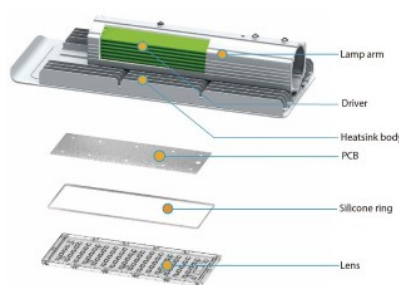

Уличный LED светильник PROLUMEN Slim серебряный 230V 60W 7200lm CRI80 70x140° IP66 4000K дневной белый

Код изделия 13957

Цена 114,32+HCO

Бренд [PROLUMEN](#)

Напряжение питания 230V

Мощность 60W

Световой поток 7200люмена(ов)

Эффективность светильника 120W

Цветовая температура (сct)

дневной белый 4000K

Угол линзы 70x140

Источник света [LUMILEDS](#)

Cri 80

Защитное стекло IP66

Срок службы 50000h

Диаметр отверстия для установки

60mm

Вес 2100g

В упаковке 1шт

Цвет корпуса серебряный

Материал корпуса алюминий

Полировка коврик

Блок питания [MEAN WELL](#)

Эксплуатационная среда для

наружного использования

Рабочая температура -40° -+50°C

Сертификаты CE, RoHS, ENEC

Гарантия 5 года / лет