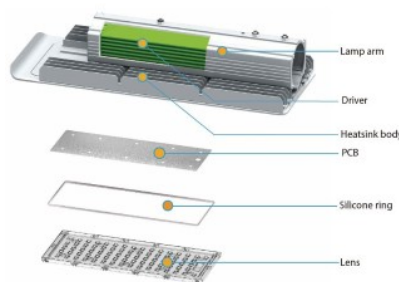

Уличный LED светильник PROLUMEN Slim серебряный 230V 90W 10800lm CRI80 70x140° IP66 4000K дневной белый

Код изделия 14327

Цена 150,79+НСО

Бренд [PROLUMEN](#)

Напряжение питания 230V

Мощность 90W

Световой поток 10800люмена(ов)

Эффективность светильника 120W

Цветовая температура (сст)

дневной белый 4000K

Угол линзы 70x140

Источник света [LUMILEDS](#)

Cri 80

Защитное стекло IP66

Срок службы 50000h

Диаметр отверстия для установки
60mm

Вес 2100g

В упаковке 1шт

Цвет корпуса серебряный

Материал корпуса алюминий

Полировка коврик

Блок питания [MEAN WELL](#)

Эксплуатационная среда для

наружного использования

Рабочая температура -40° -+50°C

Сертификаты CE, RoHS, ENEC

Гарантия 5 года / лет