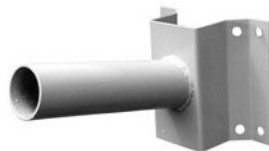

Станина for street light ø60мм tube

Код изделия 14456

Диаметр отверстия для установки
 60mm

Уличный светильник Liralighting FAT 4000 черный 230V 17W 2008lm IP65 DALI 830

Код изделия 19696 DALI dimmable

Бренд [Liralighting](#)