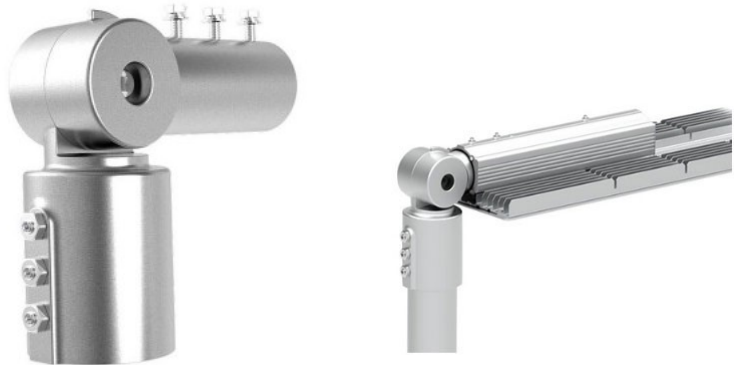

ST57 Уличный светильник на солнечных батареях - И кабели не нужны! ST57 – это универсальный уличный светильник на солнечных батареях, доступный в шести размерах: 10W, 20W, 30W, 40W, 50W и 60W, идеально подходящий для различных применений. Умные функции управления, такие как встроенный микроволновый датчик и таймер затемнения, обеспечивают более длительное время работы. Регулируемый угол установки повышает эффективность зарядки, а съемная батарея упрощает обслуживание. Основные характеристики: Контроллер MPPT и монокристаллические солнечные панели: Максимальная эффективность зарядки. Батарея LiFePO4: Надежное и долговечное хранилище энергии. Корпус из алюминиевого сплава и оптическая линза из поликарбоната: Прочный и устойчивый к погодным условиям дизайн. Легкость очистки и обслуживания благодаря конструкции, позволяющей быстро заменить батарею. Эффективное рассеивание тепла. Умные функции управления, включая встроенный микроволновый датчик и таймер затемнения, обеспечивают энергоэффективность. 360° регулируемое соединение и возможность регулировки угла наклона на ±40°. Быстрая и простая установка благодаря системе plug-and-play. Применение: Сельские дороги, городские улицы, пешеходные дорожки, парковки, дворы, площади и парки. Внимание! Товар доступен по предварительному заказу, минимальное количество заказа – 10 штук. Гарантия на аккумулятор 3 года, на остальные части светильника 5 лет.

## Уличный LED светильник Slim Adaptor 60

**Код изделия 14528**

Диаметр отверстия для установки  
60mm