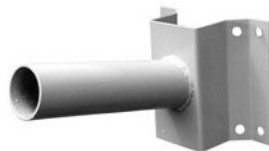

## Станина for street light ø60мм tube

**Код изделия 14456**

Диаметр отверстия для установки  
 60mm