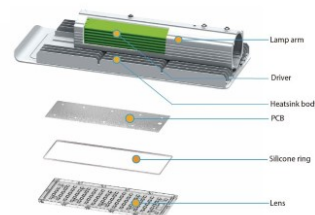

В упаковке 1шт

Цвет корпуса серебряный

Материал корпуса алюминий

Полировка коврик

Блок питания [MEAN WELL](#)

Эксплуатационная среда для наружного использования

Рабочая температура -40° -+50°C

Сертификаты CE, RoHS, ENEC