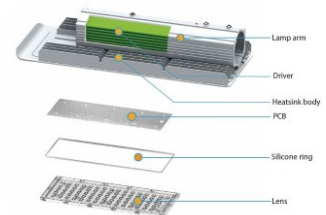

В упаковке 1шт

Цвет корпуса серебряный

Материал корпуса алюминий

Полировка коврик

Блок питания [MEAN WELL](#)

Эксплуатационная среда для  
наружного использования

Рабочая температура -40° -+50°C

Сертификаты CE, RoHS, ENEC