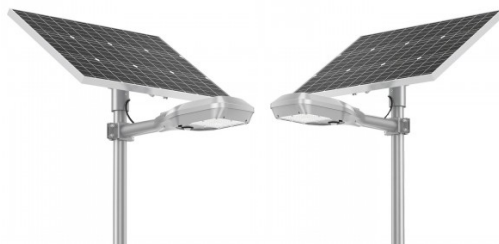

ST57 Уличный светильник на солнечных батареях - И кабели не нужны! ST57 - это универсальный уличный светильник на солнечных батареях, доступный в шести размерах: 10W, 20W, 30W, 40W, 50W и 60W, идеально подходящий для различных применений. Умные функции управления, такие как встроенный микроволновый датчик и таймер затемнения, обеспечивают более длительное время работы. Регулируемый угол установки повышает эффективность зарядки, а съемная батарея упрощает обслуживание. Основные характеристики: Контроллер MPPT и монокристаллические солнечные панели: Максимальная эффективность зарядки. Батарея LiFePO4: Надежное и долговечное хранилище энергии. Корпус из алюминиевого сплава и оптическая линза из поликарбоната: Прочный и устойчивый к погодным условиям дизайн. Легкость очистки и обслуживания благодаря конструкции, позволяющей быстро заменить батарею. Эффективное рассеивание тепла. Умные функции управления, включая встроенный микроволновый датчик и таймер затемнения, обеспечивают энергоэффективность. 360° регулируемое соединение и возможность регулировки угла наклона на $\pm 40^\circ$. Быстрая и простая установка благодаря системе plug-and-play. Применение: Сельские дороги, городские улицы, пешеходные дорожки, парковки, дворы, площади и парки. Внимание! Товар доступен по предварительному заказу, минимальное количество заказа - 10 штук. Гарантия на аккумулятор 3 года, на остальные части светильника 5 лет.