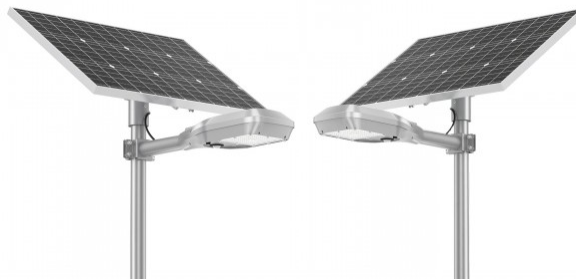

ST57 Уличный светильник на солнечных батареях - И кабели не нужны! ST57 – это универсальный уличный светильник на солнечных батареях, доступный в шести размерах: 10W, 20W, 30W, 40W, 50W и 60W, идеально подходящий для различных применений. Умные функции управления, такие как встроенный микроволновый датчик и таймер затемнения, обеспечивают более длительное время работы. Регулируемый угол установки повышает эффективность зарядки, а съемная батарея упрощает обслуживание. Основные характеристики: Контроллер MPPT и монокристаллические солнечные панели: Максимальная эффективность зарядки. Батарея LiFePO4: Надежное и долговечное хранилище энергии. Корпус из алюминиевого сплава и оптическая линза из поликарбоната: Прочный и устойчивый к погодным условиям дизайн. Легкость очистки и обслуживания благодаря конструкции, позволяющей быстро заменить батарею. Эффективное рассеивание тепла. Умные функции управления, включая встроенный микроволновый датчик и таймер затемнения, обеспечивают энергоэффективность. 360° регулируемое соединение и возможность регулировки угла наклона на ±40°. Быстрая и простая установка благодаря системе plug-and-play. Применение: Сельские дороги, городские улицы, пешеходные дорожки, парковки, дворы, площади и парки. Внимание! Товар доступен по предварительному заказу, минимальное количество заказа – 10 штук. Гарантия на аккумулятор 3 года, на остальные части светильника 5 лет.