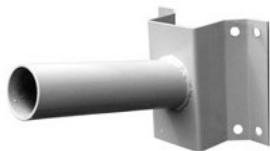

## Станина for street light ø60mm tube

Код изделия 14456

Диаметр отверстия для установки  
60mm

**Уличный LED светильник PROLUMEN ADELA MW + Lux  
черный 230V 100W 13400lm 60x140° IP66 1-10V 830**

**Код изделия 17094 1-10V dimmable**