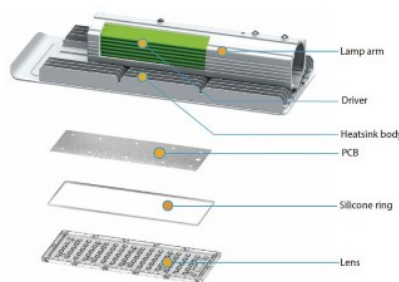

Уличный LED светильник PROLUMEN Slim серебряный 230V 150W 18000lm CRI80 70x140° IP66 4000K дневной белый

Код изделия 14326

Цена 195,20+НСО

Бренд [PROLUMEN](#)

Напряжение питания 230V

Мощность 150W

Световой поток 18000люмена(ов)

Эффективность светильника 120W

Цветовая температура (сст)

дневной белый 4000K

Угол линзы 70x140

Источник света [LUMILEDS](#)

Cri 80

Защитное стекло IP66

Срок службы 50000h

Диаметр отверстия для установки
60mm

Вес 2100g

В упаковке 1шт

Цвет корпуса серебряный

Материал корпуса алюминий

Полировка коврик

Блок питания [MEAN WELL](#)

Эксплуатационная среда для

наружного использования

Рабочая температура -40° -+50°C

Сертификаты CE, RoHS, ENEC

Гарантия 5 года / лет