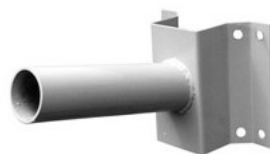

Станина for street light ø60мм tube

Код изделия 14456

Диаметр отверстия для установки
 60mm

Уличный светильник Liralighting FAT 4000 черный 230V 17W 2008lm IP65 DALI 830

Код изделия 19696 DALI dimmable

Бренд [Liralighting](#)