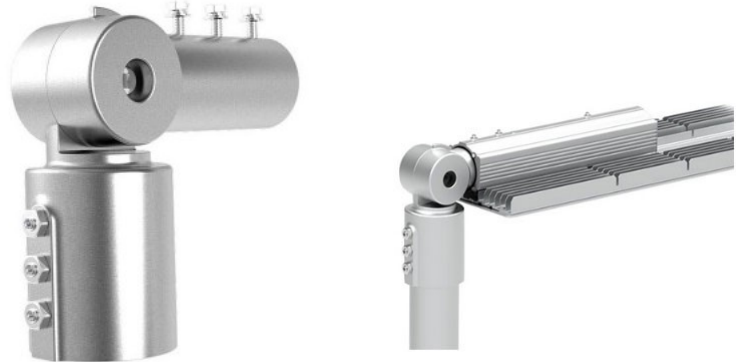

ST57 Уличный светильник на солнечных батареях - И кабели не нужны! ST57 – это универсальный уличный светильник на солнечных батареях, доступный в шести размерах: 10W, 20W, 30W, 40W, 50W и 60W, идеально подходящий для различных применений. Умные функции управления, такие как встроенный микроволновый датчик и таймер затемнения, обеспечивают более длительное время работы. Регулируемый угол установки повышает эффективность зарядки, а съемная батарея упрощает обслуживание. Основные характеристики: Контроллер MPPT и монокристаллические солнечные панели: Максимальная эффективность зарядки. Батарея LiFePO4: Надежное и долговечное хранилище энергии. Корпус из алюминиевого сплава и оптическая линза из поликарбоната: Прочный и устойчивый к погодным условиям дизайн. Легкость очистки и обслуживания благодаря конструкции, позволяющей быстро заменить батарею. Эффективное рассеивание тепла. Умные функции управления, включая встроенный микроволновый датчик и таймер затемнения, обеспечивают энергоэффективность. 360° регулируемое соединение и возможность регулировки угла наклона на ±40°. Быстрая и простая установка благодаря системе plug-and-play. Применение: Сельские дороги, городские улицы, пешеходные дорожки, парковки, дворы, площади и парки. Внимание! Товар доступен по предварительному заказу, минимальное количество заказа – 10 штук. Гарантия на аккумулятор 3 года, на остальные части светильника 5 лет.

## Уличный LED светильник Slim Adaptor 60

**Код изделия 14528**

Диаметр отверстия для установки  
60mm