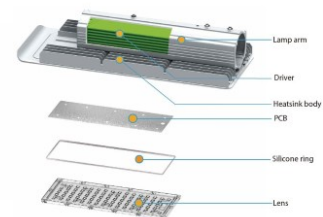

Уличный LED светильник PROLUMEN Slim серебряный 230V 150W 18000lm 70x140° IP66 840

Код изделия 14326

Бренд [PROLUMEN](#)
Напряжение питания 230V
Мощность 150W
Световой поток 18000люмена(ов)
Эффективность светильника lm79 120W
Цветовая температура дневной белый 4000K
Угол линзы 70x140
Источник света [LUMILEDS](#)
Cri 80
Защитное стекло IP66
Срок службы 50000h
Диаметр отверстия для установки 60mm
Вес 2100g
В упаковке 1шт
Цвет корпуса серебряный
Материал корпуса алюминий
Полировка коврик
Блок питания [MEAN WELL](#)
Эксплуатационная среда для наружного использования
Рабочая температура -40° -+50°C
Сертификаты CE, RoHS, ENEC