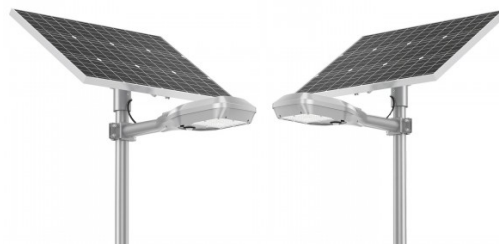

ST57 Уличный светильник на солнечных батареях - И кабели не нужны! ST57 - это универсальный уличный светильник на солнечных батареях, доступный в шести размерах: 10W, 20W, 30W, 40W, 50W и 60W, идеально подходящий для различных применений. Умные функции управления, такие как встроенный микроволновый датчик и таймер затемнения, обеспечивают более длительное время работы. Регулируемый угол установки повышает эффективность зарядки, а съемная батарея упрощает обслуживание. Основные характеристики: Контроллер MPPT и монокристаллические солнечные панели: Максимальная эффективность зарядки. Батарея LiFePO4: Надежное и долговечное хранилище энергии. Корпус из алюминиевого сплава и оптическая линза из поликарбоната: Прочный и устойчивый к погодным условиям дизайн. Легкость очистки и обслуживания благодаря конструкции, позволяющей быстро заменить батарею. Эффективное рассеивание тепла. Умные функции управления, включая встроенный микроволновый датчик и таймер затемнения, обеспечивают энергоэффективность. 360° регулируемое соединение и возможность регулировки угла наклона на $\pm 40^\circ$. Быстрая и простая установка благодаря системе plug-and-play. Применение: Сельские дороги, городские улицы, пешеходные дорожки, парковки, дворы, площади и парки. Внимание! Товар доступен по предварительному заказу, минимальное количество заказа - 10 штук. Гарантия на аккумулятор 3 года, на остальные части светильника 5 лет.