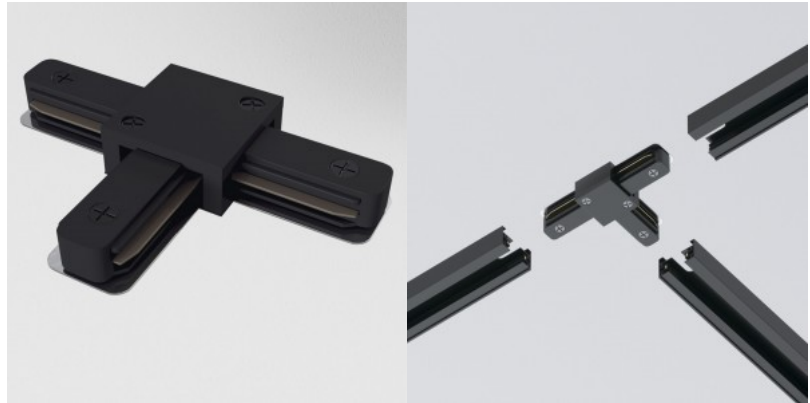

Аксессуар для однофазного трека Maytoni Unity 1-phase T connector черный IP20

Код изделия 18549

Бренд Maytoni
Защитное стекло IP20
Высота 17.0mm
Ширина 70.0mm
Длина 106.0mm
Цвет корпуса черный
Материал корпуса пластик
Эксплуатационная среда для внутреннего использования