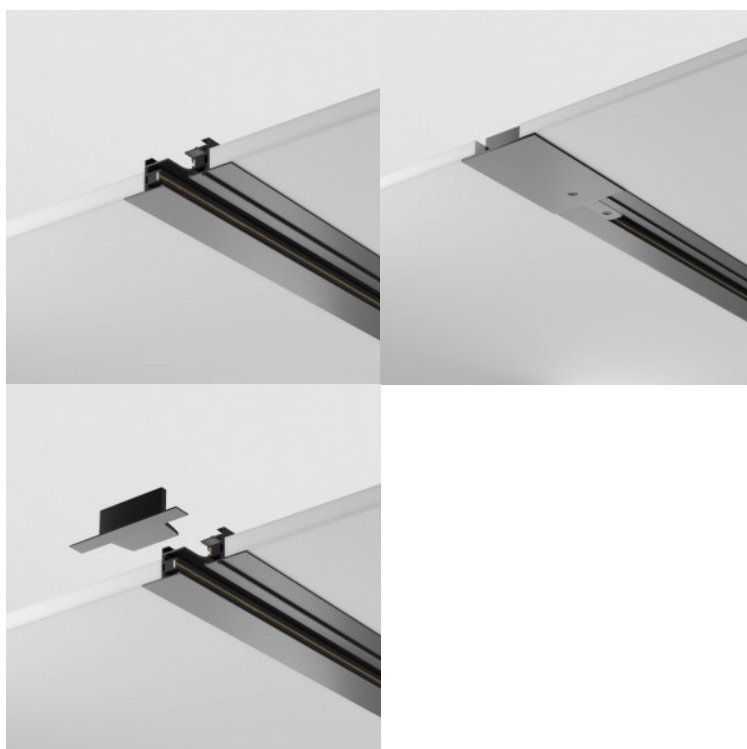

Токопроводящая шина Maytoni Unity 1F 2m черный 230V

Код изделия 20494

Бренд Maytoni
Напряжение питания 230V
Высота 20.0mm
Ширина 1000.0mm
Длина 60.0mm
Вес 460 g
Вес упаковки 460 g
В упаковке 1шт
Цвет корпуса черный
Материал корпуса алюминий
Эксплуатационная среда для
внутреннего использования
Гарантия 2 года / лет