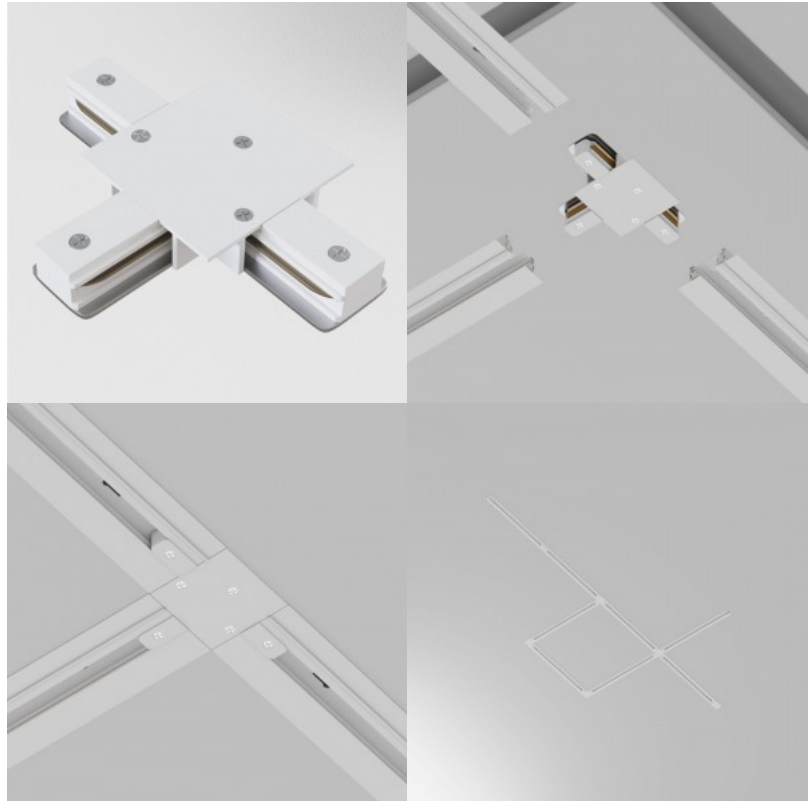

Аксессуар для однофазного трека Maytoni 1-phase T-connector белый

Код изделия 20497

Бренд Maytoni
Высота 20.0mm
Ширина 130.0mm
Длина 95.0mm
Цвет корпуса белый
Материал корпуса алюминий
Эксплуатационная среда для
внутреннего использования