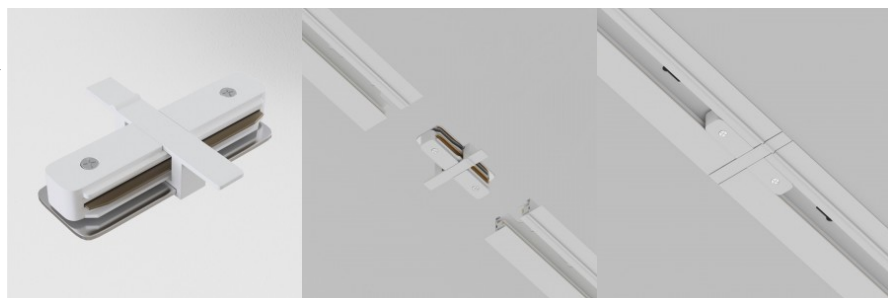

Аксессуар для однофазного трека Maytoni Unity 1-phase connector белый

Код изделия 20495

Бренд Maytoni
Высота 20.0mm
Ширина 80.0mm
Длина 60.0mm
Цвет корпуса белый
Материал корпуса алюминий
Эксплуатационная среда для
внутреннего использования