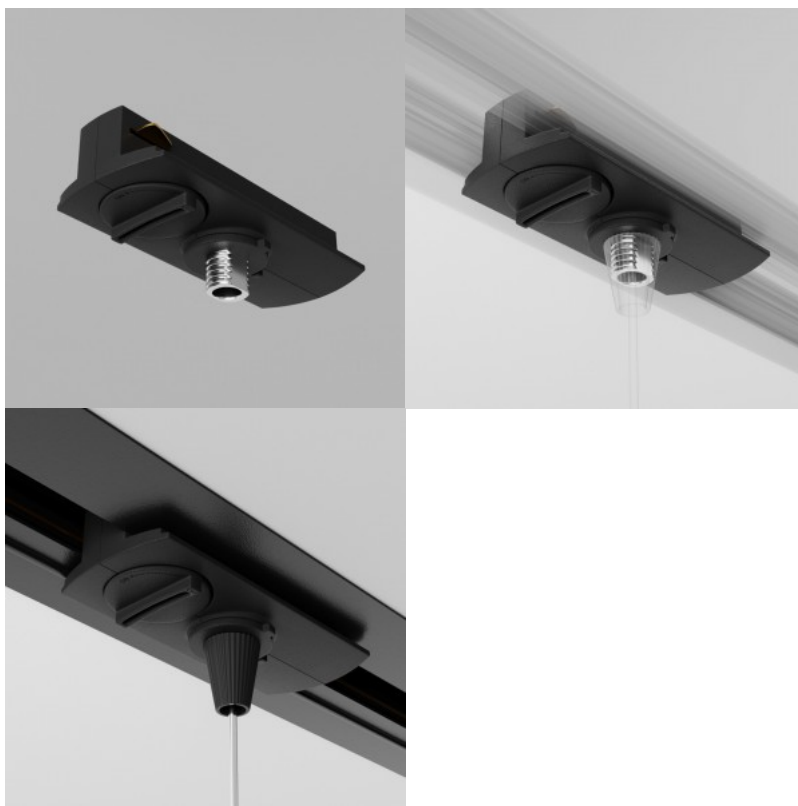

### Код изделия 18543

Бренд Maytoni  
Высота 30.0mm  
Ширина 82.0mm  
Длина 32.0mm  
Цвет корпуса черный