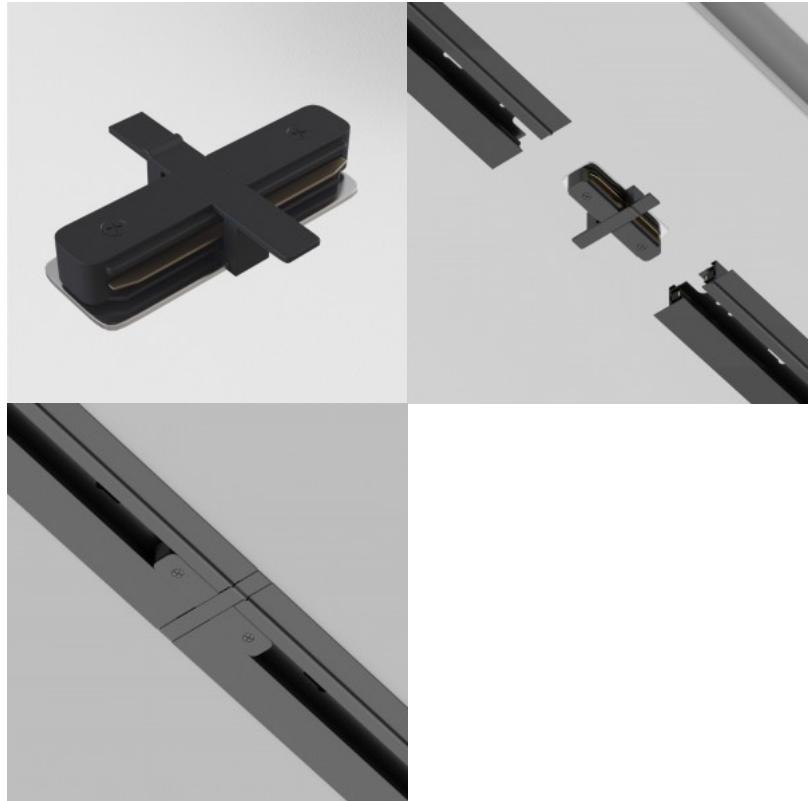

Аксессуар для однофазного трека Maytoni 1-phase connector черный

Код изделия 20498

Бренд Maytoni
Высота 20.0mm
Ширина 80.0mm
Длина 60.0mm
Цвет корпуса черный
Материал корпуса алюминий
Эксплуатационная среда для
внутреннего использования