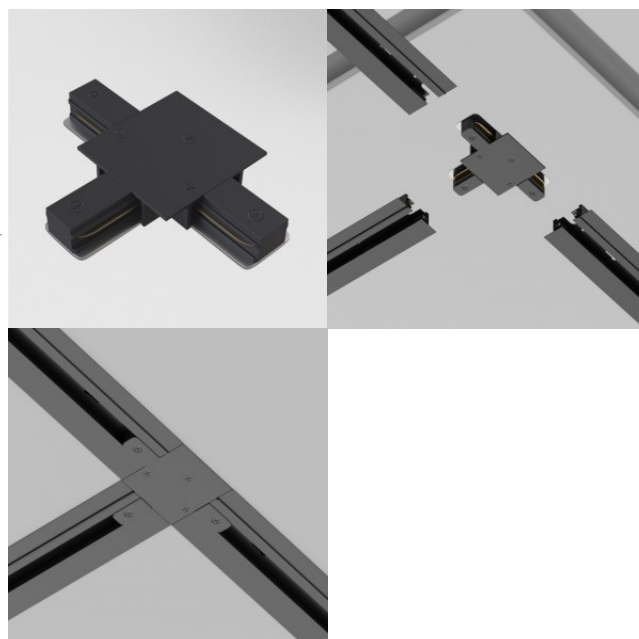

Аксессуар для однофазного трека Maytoni 1-phase T-connector черный

Код изделия 20501

Бренд Maytoni
Высота 20.0mm
Ширина 130.0mm
Длина 95.0mm
Цвет корпуса черный
Материал корпуса алюминий
Эксплуатационная среда для
внутреннего использования