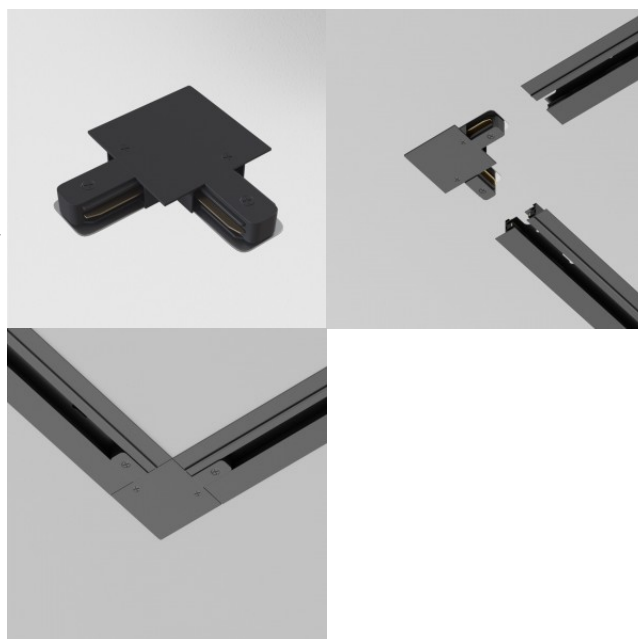

## Аксессуар для однофазного трека Maytoni 1-phase L-connector белый

Код изделия 20496

Бренд Maytoni  
Высота 20.0mm  
Ширина 95.0mm  
Длина 95.0mm  
Цвет корпуса белый  
Материал корпуса алюминий  
Эксплуатационная среда для  
внутреннего использования

## Аксессуар для однофазного трека Maytoni 1-phase L-connector черный

Код изделия 20500

Бренд Maytoni  
Высота 20.0mm  
Ширина 95.0mm  
Длина 95.0mm  
Цвет корпуса черный  
Материал корпуса алюминий  
Эксплуатационная среда для  
внутреннего использования