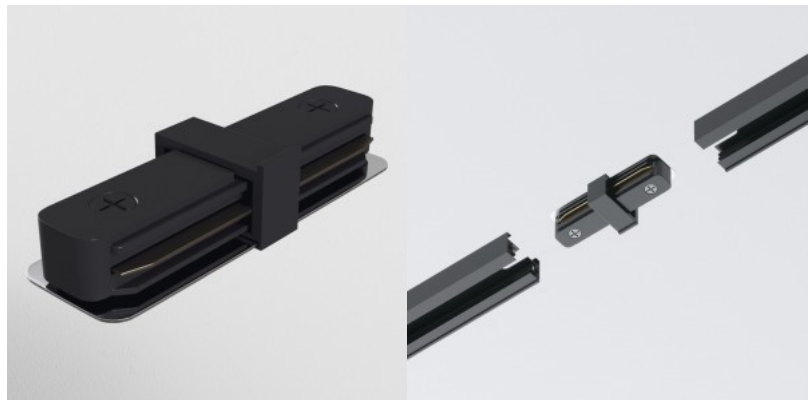

## Аксессуар для однофазного трека Maytoni Unity 1-phase connector белый

Код изделия 20495

Бренд Maytoni  
Высота 20.0mm  
Ширина 80.0mm  
Длина 60.0mm  
Цвет корпуса белый  
Материал корпуса алюминий  
Эксплуатационная среда для  
внутреннего использования

## Токопроводящая шина Maytoni Unity 1-phase connector белый IP20

**Код изделия 18535**

Бренд Maytoni  
Защитное стекло IP20  
Высота 20.0mm  
Ширина 33.0mm  
Длина 71.0mm  
Цвет корпуса белый  
Материал корпуса пластик  
Эксплуатационная среда для  
внутреннего использования

## Аксессуар для однофазного трека Maytoni Unity 1-phase connector черный IP20

**Код изделия 20502**

Бренд Maytoni  
Защитное стекло IP20  
Высота 20.0mm  
Ширина 71.0mm  
Длина 33.0mm  
Цвет корпуса черный  
Материал корпуса пластик  
Эксплуатационная среда для  
внутреннего использования