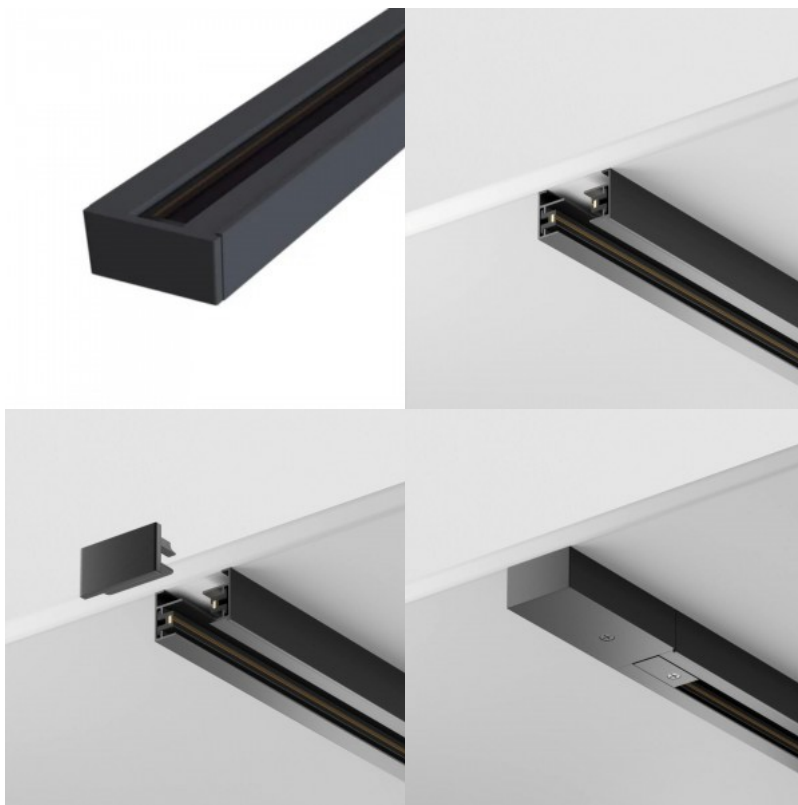

Токопроводящая шина Unity 1F 1m черный 230V

Код изделия 18349

Напряжение питания 230V
Высота 20.0mm
Ширина 34.0mm
Длина 1000.0mm
В упаковке 1шт
Цвет корпуса черный