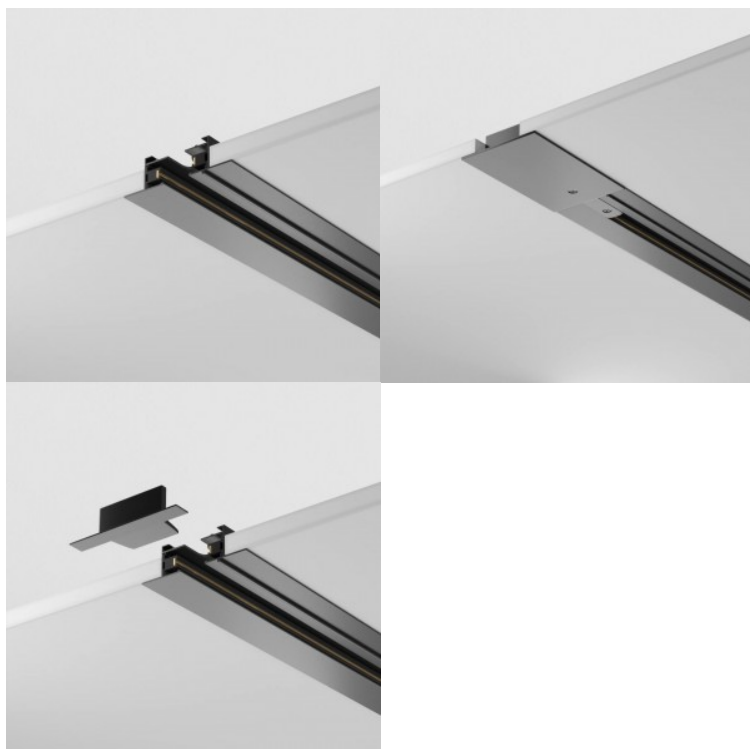

Токопроводящая шина Maytoni Unity 1F 1m черный 230V

Код изделия 20491

Бренд Maytoni
Напряжение питания 230V
Высота 20.0mm
Ширина 1000.0mm
Длина 60.0mm
Вес 460 g
Вес упаковки 460 g
В упаковке 1шт
Цвет корпуса черный
Материал корпуса алюминий
Эксплуатационная среда для
внутреннего использования
Гарантия 2 года / лет