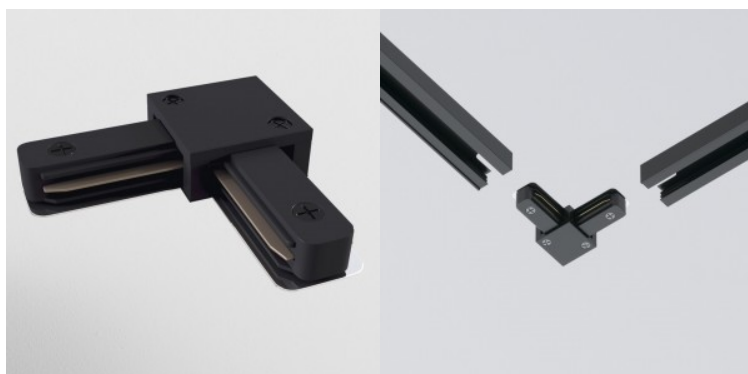

## Аксессуар для однофазного трека Maytoni Unity 1-phase connector черный IP20

**Код изделия 20502**

Бренд Maytoni  
Защитное стекло IP20  
Высота 20.0mm  
Ширина 71.0mm  
Длина 33.0mm  
Цвет корпуса черный  
Материал корпуса пластик  
Эксплуатационная среда для  
внутреннего использования

## Аксессуар для однофазного трека Maytoni Unity 1-phase L connector черный IP20

**Код изделия 18544**

Бренд Maytoni  
Защитное стекло IP20  
Высота 17.0mm  
Ширина 70.0mm  
Длина 70.0mm  
Цвет корпуса черный  
Материал корпуса пластик  
Эксплуатационная среда для  
внутреннего использования