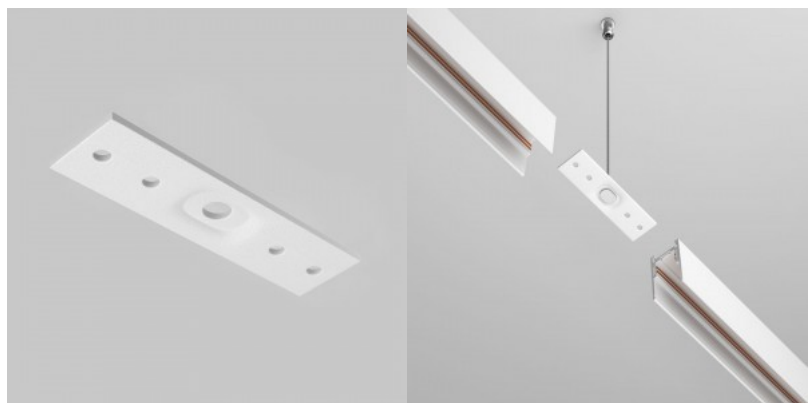

Токопроводящая шина Maytoni Ühendusplaat Exility белый 48V

Код изделия 20142

Бренд Maytoni
Напряжение питания 48V
Высота 2.0mm
Ширина 22.0mm
Длина 80.0mm
Вес 30 g
Вес упаковки 30 g
В упаковке 1шт
Цвет корпуса белый
Гарантия 2 года / лет