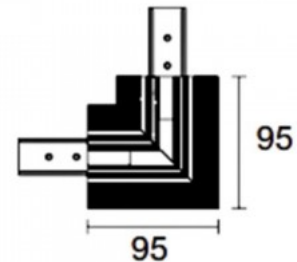

Токопроводящая шина POWERGEAR L RECESSED PROFILE CONNECTOR FLAT RIGHT PRO-RN135FR-W белый 48V

Код изделия 17551

Бренд [POWERGEAR](#)

Напряжение питания 48V

Высота 95.0mm

Длина 95.0mm

В упаковке 1шт

В ящике 20шт

Цвет корпуса белый

Эксплуатационная среда для внутреннего использования