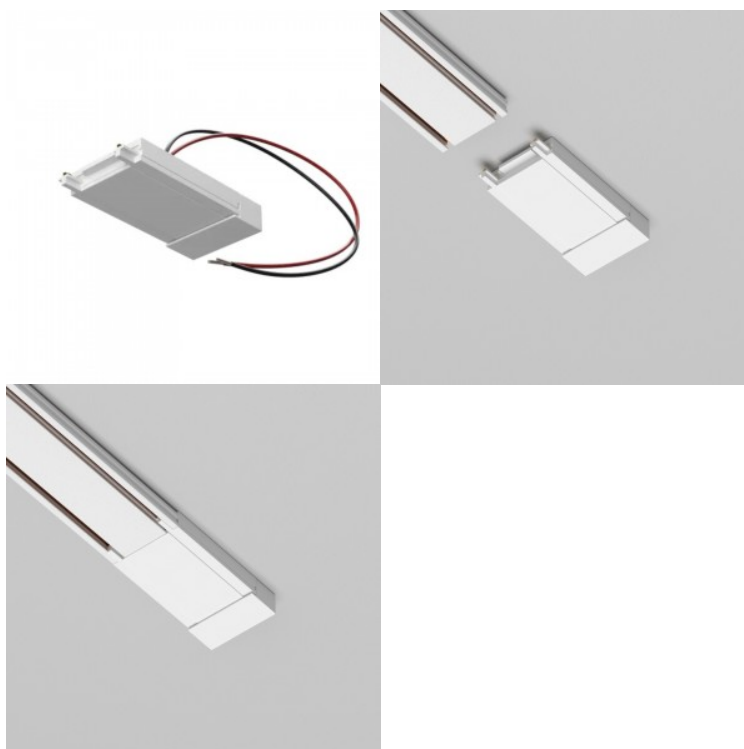

шинопровод Maytoni Radity Slim белый 48V IP20

Код изделия 21840

Бренд Maytoni
Напряжение питания 48V
Защитное стекло IP20
Высота 51.0mm
Ширина 25.0mm
Длина 145.0mm
Цвет корпуса белый
Материал корпуса пластик
Эксплуатационная среда для
внутреннего использования
Гарантия 2 года / лет