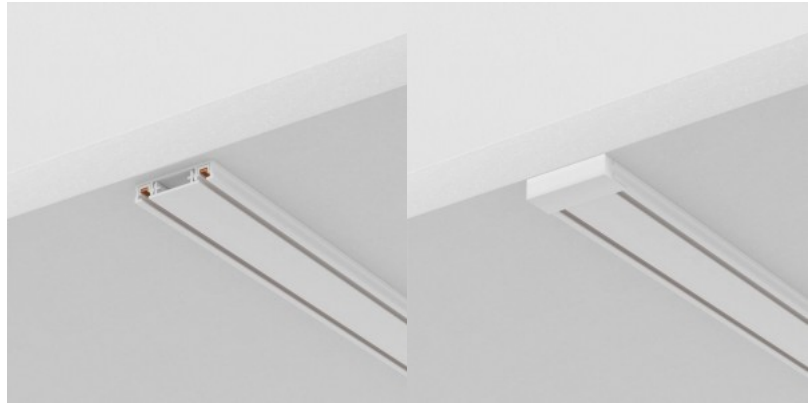

Токопроводящая шина Maytoni Radity Busbar белый 48V IP20

Код изделия 21795

Бренд Maytoni
Напряжение питания 48V
Защитное стекло IP20
Высота 5.5mm
Ширина 25.0mm
Длина 20000.0mm
Цвет корпуса белый
Материал корпуса алюминий + пластик
Эксплуатационная среда для внутреннего использования
Гарантия 2 года / лет