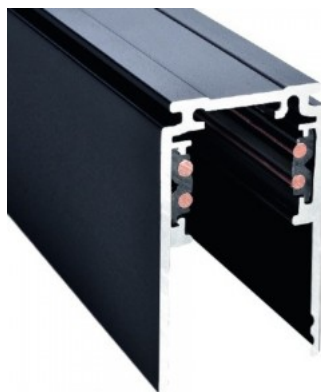

В ящике 6шт

Цвет корпуса черный

Качественная 48-вольтовая трековая система для установки трековых светильников. Магнитный механизм крепления обеспечивает быструю и надежную установку трековой системы, исключая сложные проводные соединения. Это гарантирует безопасный источник питания, что делает его идеальным выбором как для жилых, так и для коммерческих помещений, где качественное и надежное освещение важно. Повысьте качество освещения в повседневной жизни и выберите передовое освещение из [ассортимента продукции LED house!](#)