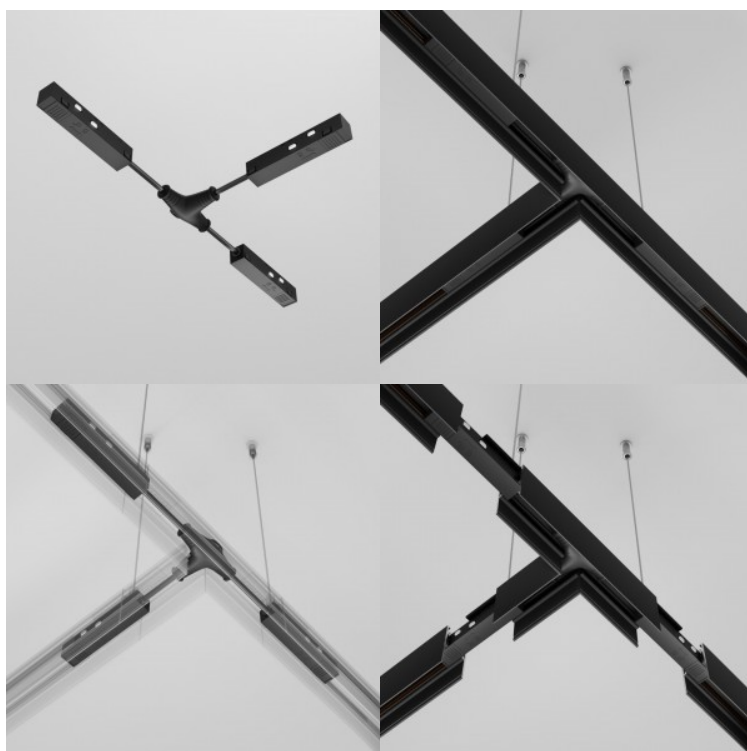

Токопроводящая шина Maytoni T Exility черный 48V

Код изделия 23127

Бренд Maytoni
Напряжение питания 48V
Высота 18.0mm
Ширина 345.0mm
Длина 163.0mm
В упаковке 1шт
Цвет корпуса черный
Материал корпуса алюминий
Эксплуатационная среда для
внутреннего использования
Гарантия 5 года / лет