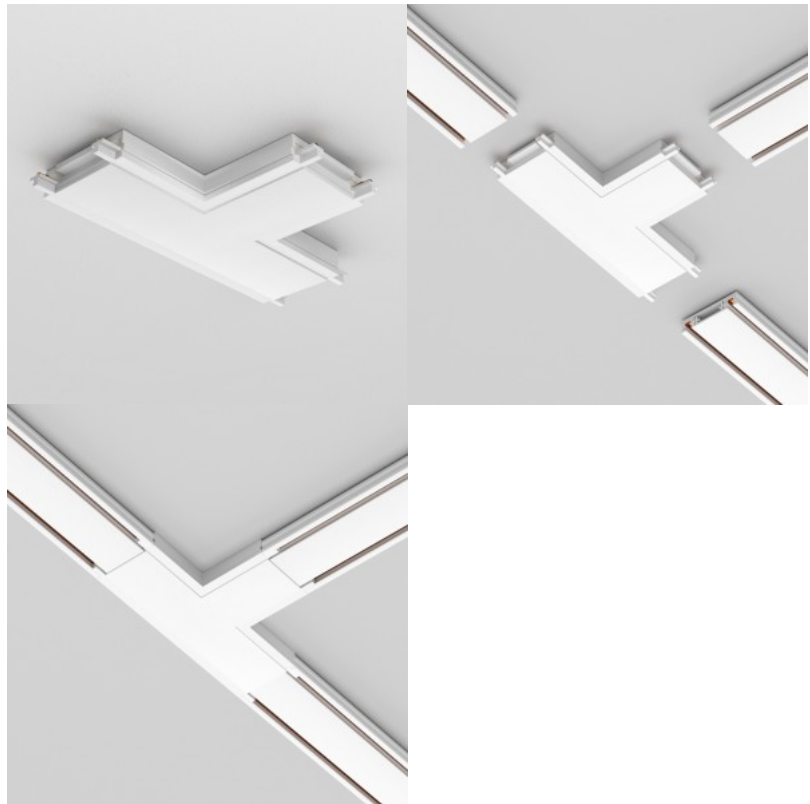

шинопровод Maytoni Radity Slim T белый 48V IP20

Код изделия 21837

Бренд Maytoni
Напряжение питания 48V
Защитное стекло IP20
Высота 6.0mm
Ширина 86.0mm
Длина 55.0mm
Цвет корпуса белый
Материал корпуса пластик
Эксплуатационная среда для
внутреннего использования
Гарантия 2 года / лет