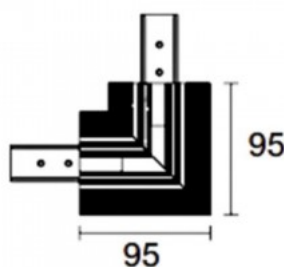

Соединитель углового шинпровода для завершения. Используйте вместе с угловым соединением Powergear.