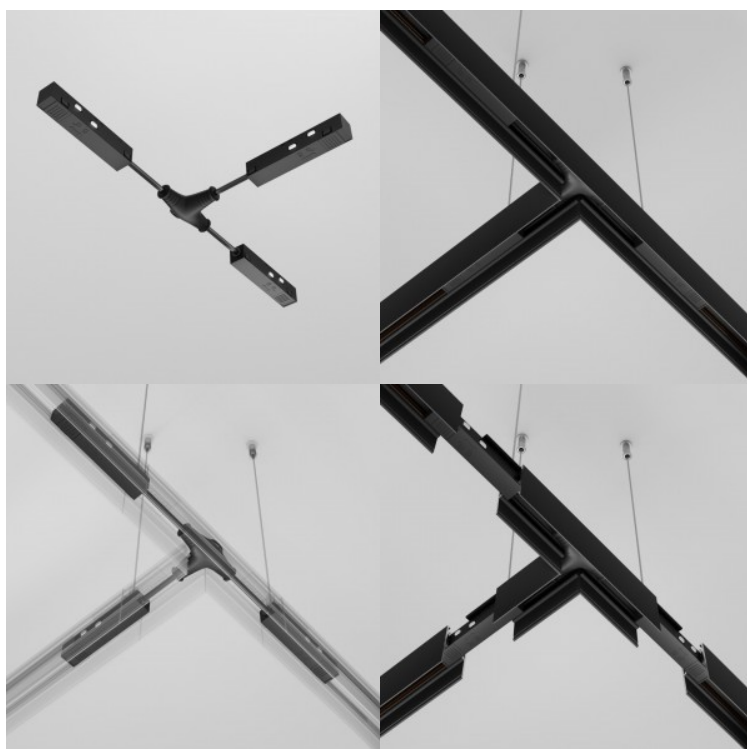

Токопроводящая шина Maytoni T Exility черный 48V

Код изделия 23127

Бренд Maytoni
Напряжение питания 48V
Высота 18.0mm
Ширина 345.0mm
Длина 163.0mm
В упаковке 1шт
Цвет корпуса черный
Материал корпуса алюминий
Эксплуатационная среда для
внутреннего использования
Гарантия 5 года / лет