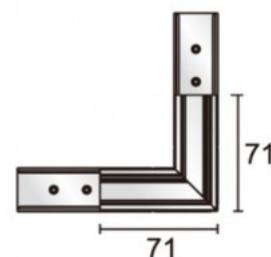

Соединитель углового
шинопровода для завершения.
Используйте вместе с угловым
соединением Powergear.