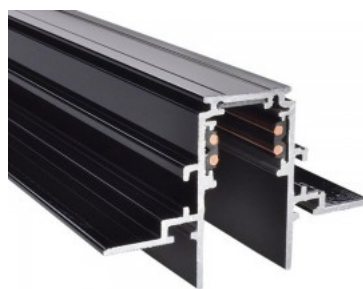

Качественная врезная трековая система 48V для установки трековых светильников. Магнитный механизм крепления позволяет быстро и безопасно устанавливать трековую систему, избегая сложных проводных подключений. Это обеспечивает безопасный источник питания, что делает его идеальным выбором как для жилых, так и для коммерческих помещений, где важно качественное и надежное освещение. Повысьте качество освещения в повседневной жизни и выберите передовое освещение из [ассортимента продукции LED house!](#)