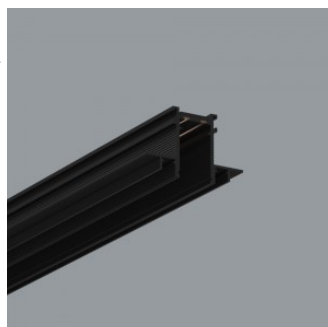

Токопроводящая шина Spectra Lighting Insight Profile 1 2m черный 48V IP20

Код изделия 16701

Бренд [Spectra Lighting](#)
Напряжение питания 48V
Защитное стекло IP20
Высота 54.0mm
Ширина 30.0mm
Длина 2000.0mm
Цвет корпуса черный
Материал корпуса алюминий
Гарантия 3 года / лет