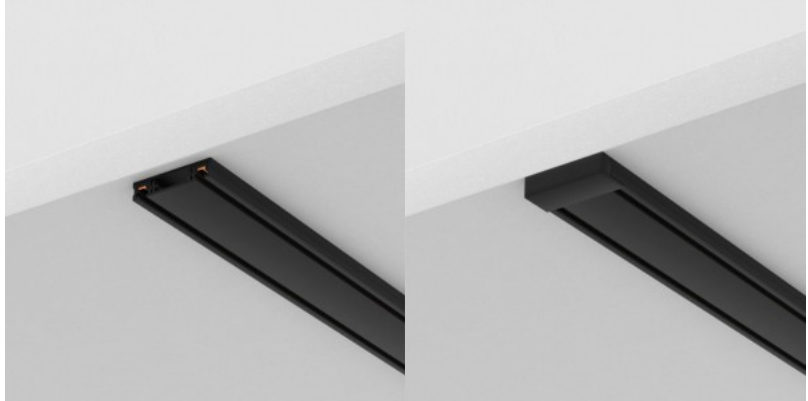

Токопроводящая шина Maytoni Radity Slim черный 48V IP20

Код изделия 22740

Бренд Maytoni
Напряжение питания 48V
Защитное стекло IP20
Высота 5.5mm
Ширина 25.0mm
Длина 2000.0mm
Цвет корпуса черный
Материал корпуса алюминий +
пластик
Эксплуатационная среда для
внутреннего использования
Гарантия 2 года / лет