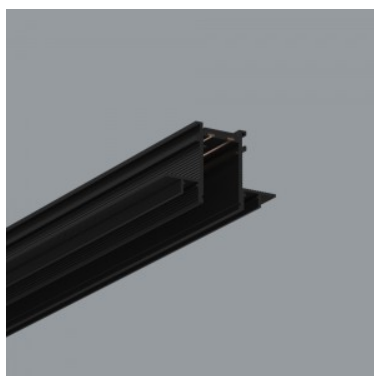

Токопроводящая шина Spectra Lighting Insight Profile 1 2m черный 48V IP20

Код изделия 16701

Бренд [Spectra Lighting](#)
Напряжение питания 48V
Защитное стекло IP20
Высота 54.0mm
Ширина 30.0mm
Длина 2000.0mm
Цвет корпуса черный
Материал корпуса алюминий
Гарантия 3 года / лет