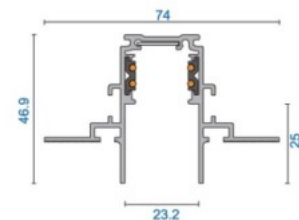

Токопроводящая шина POWERGEAR 2m Track PRO-RN120-W белый 48V

Код изделия 17528

Бренд [POWERGEAR](#)

Напряжение питания 48V

Высота 46.9mm

Ширина 23.2mm

Длина 2000.0mm

В упаковке 1шт

В ящике 8шт

Цвет корпуса белый

Качественная врезная трековая система 48В для установки трековых светильников. Магнитный механизм крепления позволяет быстро и безопасно устанавливать трековую систему, избегая сложных проводных подключений. Это обеспечивает безопасный источник питания, что делает его идеальным выбором как для жилых, так и для коммерческих помещений, где важно качественное и надежное освещение. Повысьте качество освещения в повседневной жизни и выберите передовое освещение из [ассортимента продукции LED house!](#)