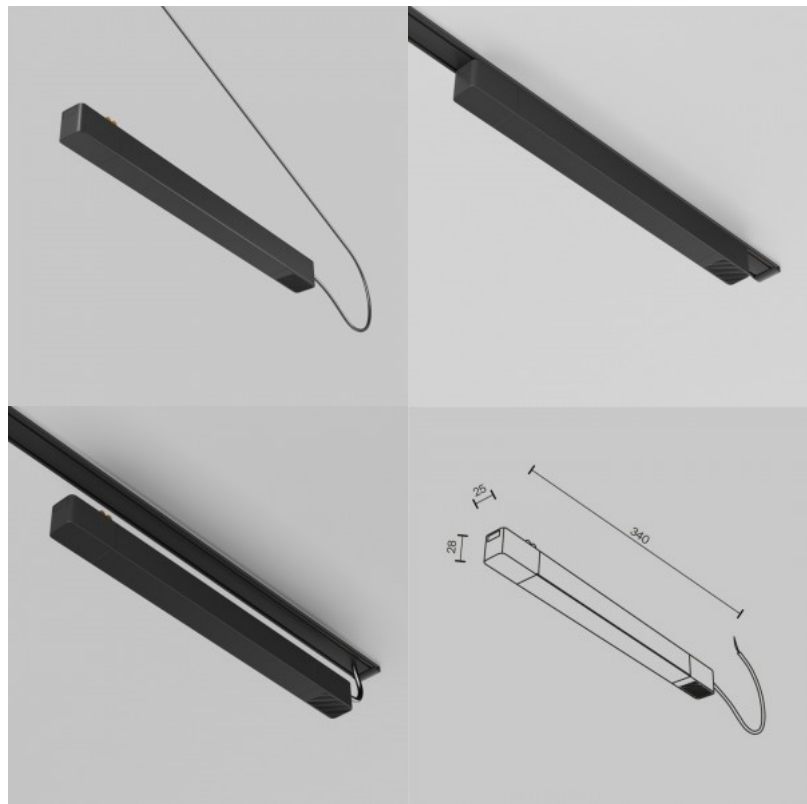

## Аксессуар Maytoni adapterRadit черный 48V 100W IP20

**Код изделия 22745**

Бренд Maytoni  
 Напряжение питания 48V  
 Мощность 100W  
 Максимальная мощность 1000W/1m  
 Защитное стекло IP20  
 Высота 28.0mm  
 Ширина 25.0mm  
 Длина 350.0mm  
 Цвет корпуса черный  
 Материал корпуса алюминий + пластик  
 Эксплуатационная среда для внутреннего использования