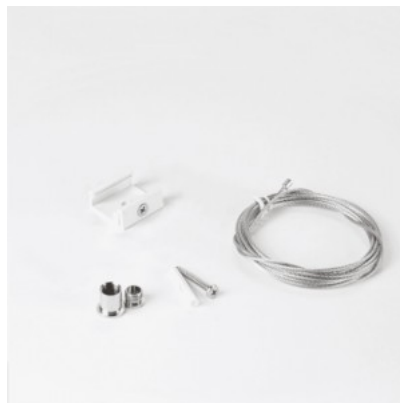

Токопроводящая шина POWERGEAR Комплект подвеса PRO-N149 черный 48V

Код изделия 17702

Бренд [POWERGEAR](#)
Напряжение питания 48V
Длина 1500.0mm
В упаковке 1шт
В ящике 20шт
Цвет корпуса черный
Материал корпуса стали

Комплект подвеса с проводом 1,5 м и крепежным кронштейном для 48V трековой системы.

Подвесной трос POWERGEAR Подвесной комплект с зажимом 1,5m белый

Код изделия 21878

Бренд [POWERGEAR](#)
Длина 1500.0mm
В упаковке 8шт
В ящике 96шт
Цвет корпуса белый