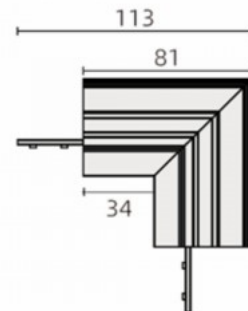

Материал корпуса стали

Угловой элемент в форме буквы L для 48V шины питания.