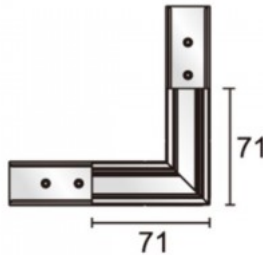

Токопроводящая шина POWERGEAR L PROFILE CONNECTOR FLAT RIGHT PRO-N135FR-B черный 48V

Код изделия 17544

Бренд [POWERGEAR](#)

Напряжение питания 48V

Высота 71.0mm

Длина 71.0mm

В упаковке 1шт

В ящике 12шт

Цвет корпуса черный

Эксплуатационная среда для
внутреннего использования

Соединитель углового
шинопровода для завершения.
Используйте вместе с угловым
соединением Powergear.

Токопроводящая шина POWERGEAR L PROFILE CONNECTOR FLAT RIGHT PRO-N135FR-W белый 48V

Код изделия 17545

Бренд [POWERGEAR](#)

Напряжение питания 48V

Высота 71.0mm

Длина 71.0mm

В упаковке 1шт

В ящике 12шт

Цвет корпуса белый

Эксплуатационная среда для
внутреннего использования