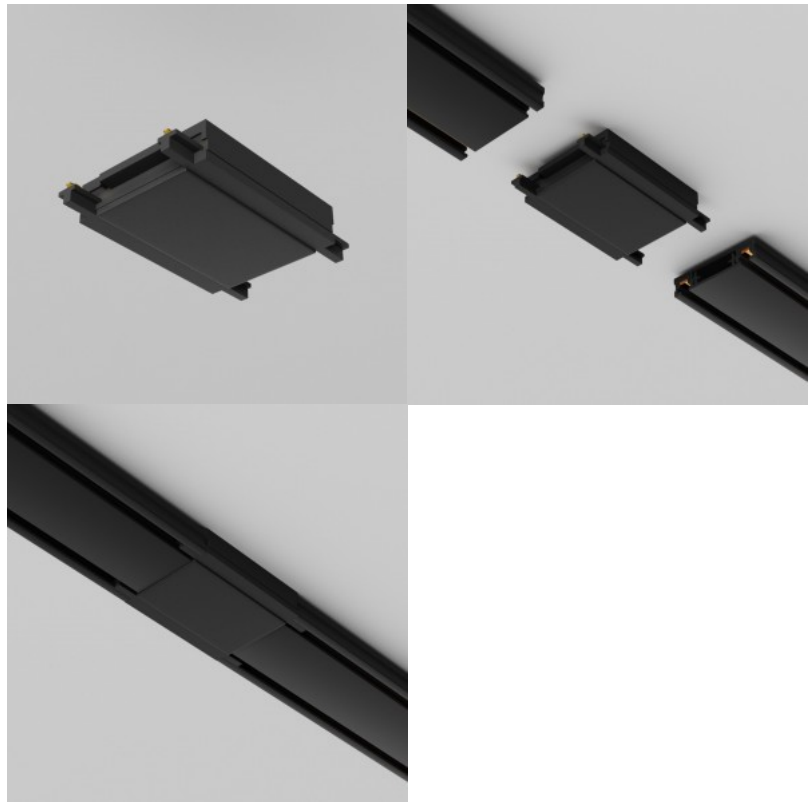

Токопроводящая шина Maytoni Radity Slim черный 48V IP20

Код изделия 22742

Бренд Maytoni
Напряжение питания 48V
Защитное стекло IP20
Высота 6.0mm
Ширина 25.0mm
Длина 30.0mm
Цвет корпуса черный
Материал корпуса алюминий +
пластик
Эксплуатационная среда для
внутреннего использования
Гарантия 2 года / лет