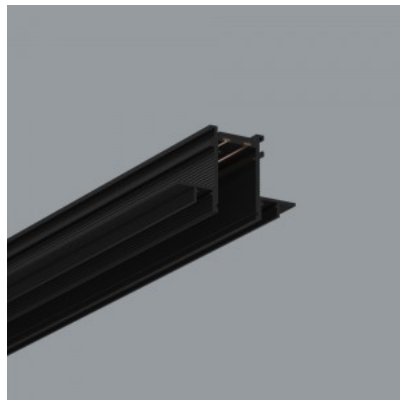

Токопроводящая шина Spectra Lighting Insight Profile 1 2m черный 48V IP20

Код изделия 16701

Бренд [Spectra Lighting](#)
Напряжение питания 48V
Защитное стекло IP20
Высота 54.0mm
Ширина 30.0mm
Длина 2000.0mm
Цвет корпуса черный
Материал корпуса алюминий
Гарантия 3 года / лет