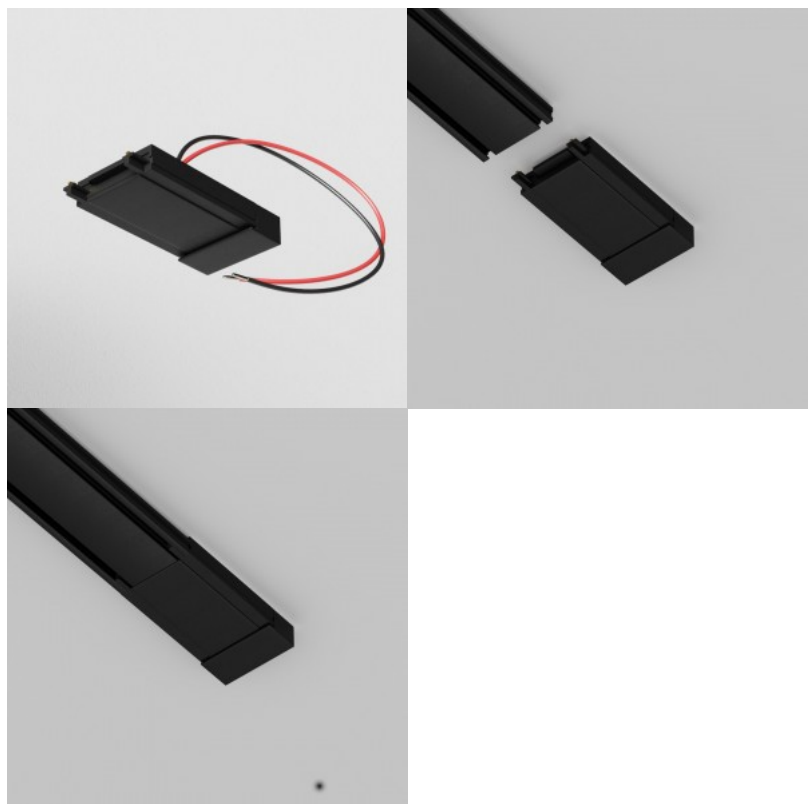

шинопровод Maytoni Power input Radity черный 48V IP20

Код изделия 21848

Бренд Maytoni
Напряжение питания 48V
Защитное стекло IP20
Высота 51.0mm
Ширина 25.0mm
Длина 145.0mm
Цвет корпуса черный
Материал корпуса пластик
Эксплуатационная среда для
внутреннего использования
Гарантия 2 года / лет