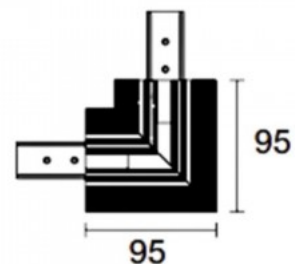

Токопроводящая шина POWERGEAR L RECESSED PROFILE CONNECTOR LEFT RIGHT PRO-RN135FL-W белый 48V

Код изделия 17552

Бренд [POWERGEAR](#)

Напряжение питания 48V

Высота 95.0mm

Длина 95.0mm

В упаковке 1шт

В ящике 20шт

Цвет корпуса белый

Эксплуатационная среда для внутреннего использования