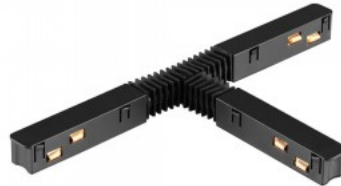

Токопроводящая шина Prolumen Coretrack T соединитель черный 48V IP20

Код изделия 23167

Бренд [Prolumen](#)

Напряжение питания 48V

Защитное стекло IP20

Высота 122.0mm

Длина 227.0mm

В упаковке 1шт

Цвет корпуса черный

Материал корпуса металл +
пластик

Гарантия 5 года / лет

Угловой элемент в форме буквы Т
для 48V шины питания.

Токопроводящая шина Prolumen Coretrack X соединитель белый 48V IP20

Код изделия 23171

Бренд [Prolumen](#)

Напряжение питания 48V

Защитное стекло IP20

Ширина 250.0mm

Длина 250.0mm

В упаковке 1шт

Цвет корпуса белый

Материал корпуса металл +
пластик

Гарантия 5 года / лет