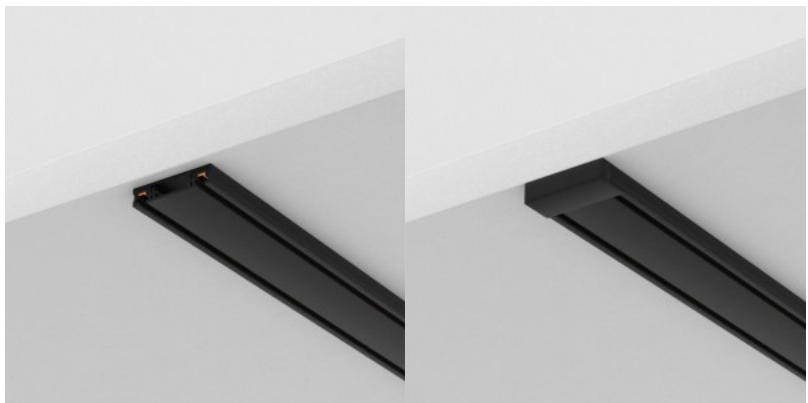

Токопроводящая шина Maytoni Radity Slim черный 48V IP20

Код изделия 22741

Бренд Maytoni
Напряжение питания 48V
Защитное стекло IP20
Высота 5.5mm
Ширина 25.0mm
Длина 1000.0mm
Цвет корпуса черный
Материал корпуса алюминий +
пластик
Эксплуатационная среда для
внутреннего использования
Гарантия 2 года / лет