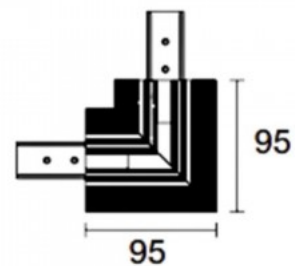

Токопроводящая шина POWERGEAR L RECESSED PROFILE CONNECTOR LEFT RIGHT PRO-RN135FL-W белый 48V

Код изделия 17552

Бренд [POWERGEAR](#)

Напряжение питания 48V

Высота 95.0mm

Длина 95.0mm

В упаковке 1шт

В ящике 20шт

Цвет корпуса белый

Эксплуатационная среда для внутреннего использования