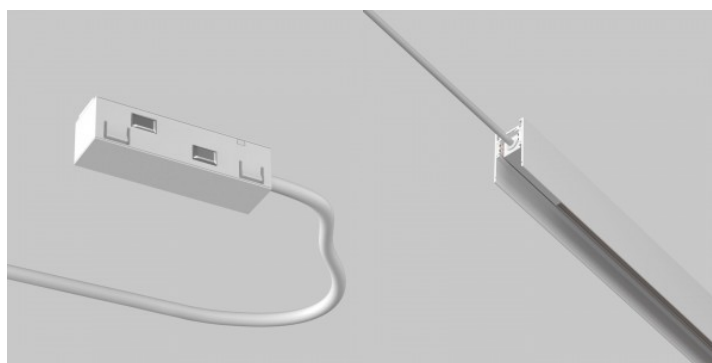

Токопроводящая шина Maytoni Siinitoide Exility белый 48V

Код изделия 20145

Бренд Maytoni
Напряжение питания 48V
Высота 19.0mm
Ширина 17.0mm
Длина 350.0mm
Вес 30 g
Вес упаковки 30 g
В упаковке 1шт
Цвет корпуса белый
Гарантия 2 года / лет