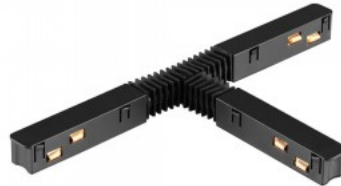

Токопроводящая шина Prolumen Coretrack T соединитель белый 48V IP20

Код изделия 23169

Бренд [Prolumen](#)

Напряжение питания 48V

Защитное стекло IP20

Высота 122.0mm

Длина 227.0mm

В упаковке 1шт

Цвет корпуса белый

Материал корпуса металл +
пластик

Гарантия 5 года / лет

Угловой элемент в форме буквы Т
для 48V шины питания.

Токопроводящая шина Prolumen Coretrack T соединитель черный 48V IP20

Код изделия 23167

Бренд [Prolumen](#)

Напряжение питания 48V

Защитное стекло IP20

Высота 122.0mm

Длина 227.0mm

В упаковке 1шт

Цвет корпуса черный

Материал корпуса металл +
пластик

Гарантия 5 года / лет