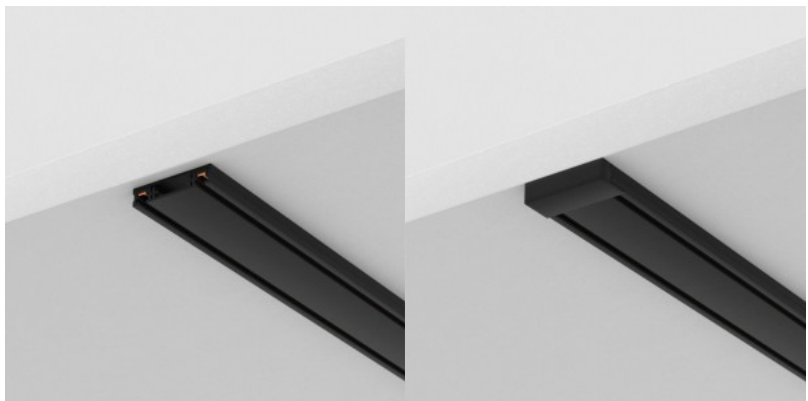

Токопроводящая шина Maytoni Radity Slim черный 48V IP20

Код изделия 22741

Бренд Maytoni
Напряжение питания 48V
Защитное стекло IP20
Высота 5.5mm
Ширина 25.0mm
Длина 1000.0mm
Цвет корпуса черный
Материал корпуса алюминий +
пластик
Эксплуатационная среда для
внутреннего использования
Гарантия 2 года / лет