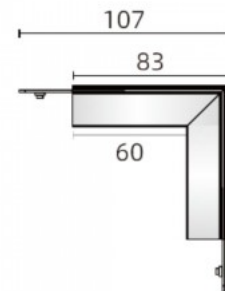

Токопроводящая шина POWERGEAR L соединитель PRO-N135S черный 48V

Код изделия 17648

Бренд [POWERGEAR](#)

Напряжение питания 48V

Высота 107.0mm

Длина 107.0mm

Вес 138 g

В упаковке 1шт

В ящике 96шт

Цвет корпуса черный

Материал корпуса металл + пластик