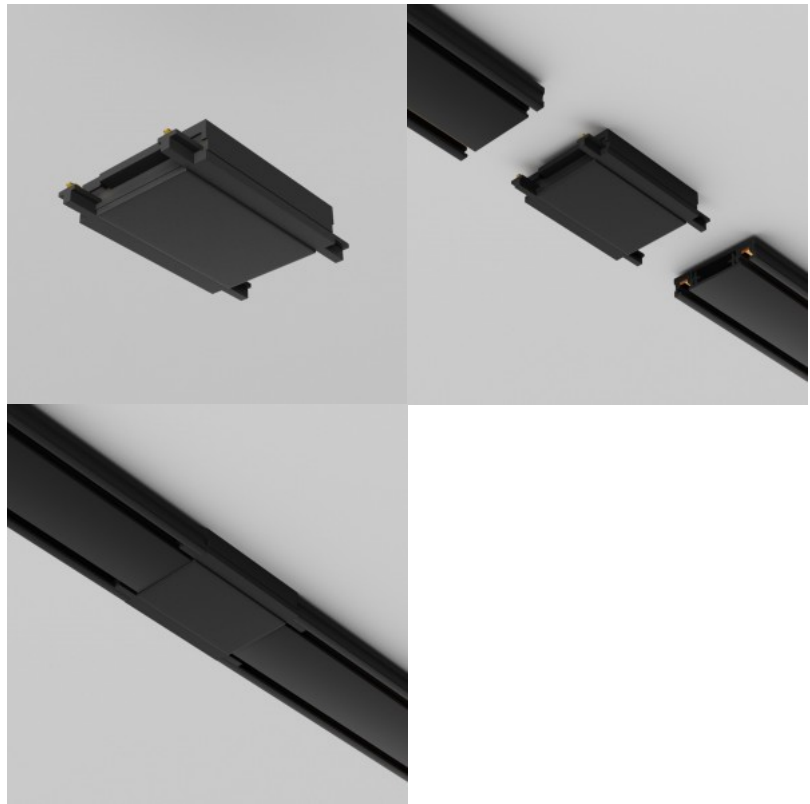

Токопроводящая шина Maytoni Radity Slim черный 48V IP20

Код изделия 22742

Бренд Maytoni
Напряжение питания 48V
Защитное стекло IP20
Высота 6.0mm
Ширина 25.0mm
Длина 30.0mm
Цвет корпуса черный
Материал корпуса алюминий +
пластик
Эксплуатационная среда для
внутреннего использования
Гарантия 2 года / лет