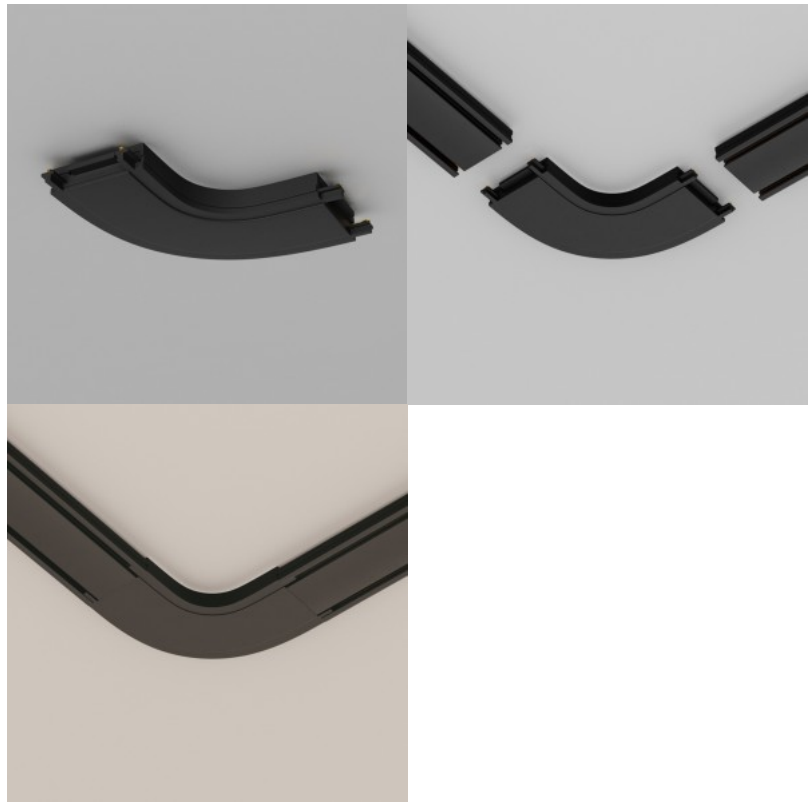

шинопровод Maytoni Radity Slim черный 48V IP20

Код изделия 21847

Бренд Maytoni
Напряжение питания 48V
Защитное стекло IP20
Высота 6.0mm
Ширина 55.0mm
Длина 55.0mm
Цвет корпуса черный
Материал корпуса пластик
Эксплуатационная среда для
внутреннего использования
Гарантия 2 года / лет