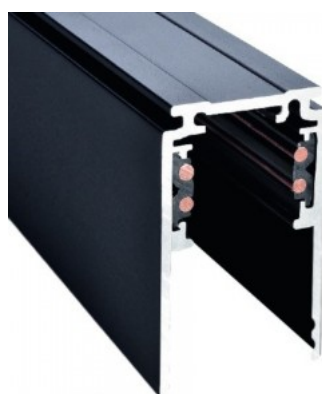

В упаковке 1шт

В ящике 6шт

Цвет корпуса черный

Качественная 48-вольтовая
трековая система для установки
трековых светильников. Магнитный
механизм крепления обеспечивает
быструю и надежную установку
трековой системы, исключая
сложные проводные соединения.
Это гарантирует безопасный
источник питания, что делает его
идеальным выбором как для
жилых, так и для коммерческих
помещений, где качественное и
надежное освещение важно.
Повысьте качество освещения в
повседневной жизни и выберите
передовое освещение из
[ассортимента продукции LED
house!](#)