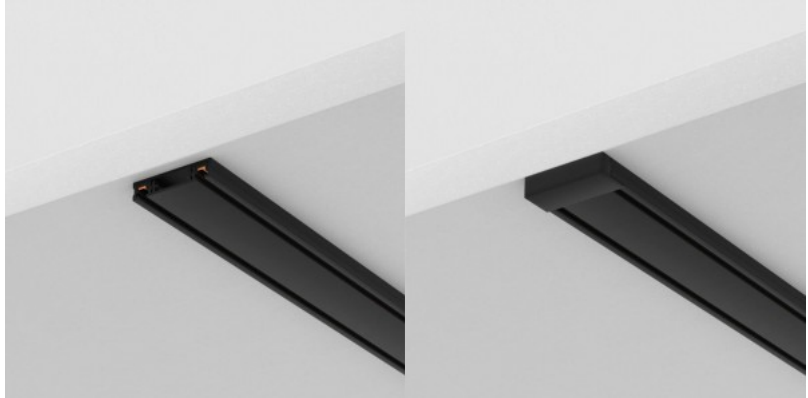

Токопроводящая шина Maytoni Radity Slim черный 48V IP20

Код изделия 22740

Бренд Maytoni
Напряжение питания 48V
Защитное стекло IP20
Высота 5.5mm
Ширина 25.0mm
Длина 2000.0mm
Цвет корпуса черный
Материал корпуса алюминий +
пластик
Эксплуатационная среда для
внутреннего использования
Гарантия 2 года / лет