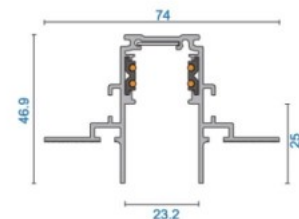

Токопроводящая шина POWERGEAR 2m Track PRO-RN120-B черный 48V

Код изделия 17533

Бренд [POWERGEAR](#)

Напряжение питания 48V

Длина 3000.0mm

В упаковке 1шт

В ящике 4шт

Цвет корпуса черный

Качественная врезная трековая система 48V для установки трековых светильников. Магнитный механизм крепления позволяет быстро и безопасно устанавливать трековую систему, избегая сложных проводных подключений. Это обеспечивает безопасный источник питания, что делает его идеальным выбором как для жилых, так и для коммерческих помещений, где важно качественное и надежное освещение. Повысьте качество освещения в повседневной жизни и выберите передовое освещение из [ассортимента продукции LED house!](#)