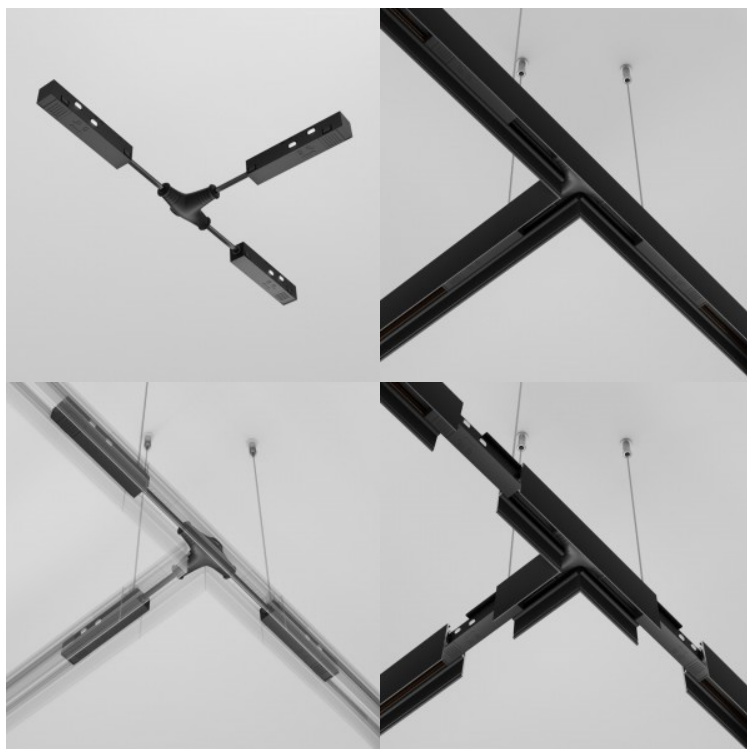

Токопроводящая шина Maytoni T Exility черный 48V

Код изделия 23127

Бренд Maytoni
Напряжение питания 48V
Высота 18.0mm
Ширина 345.0mm
Длина 163.0mm
В упаковке 1шт
Цвет корпуса черный
Материал корпуса алюминий
Эксплуатационная среда для
внутреннего использования
Гарантия 5 года / лет