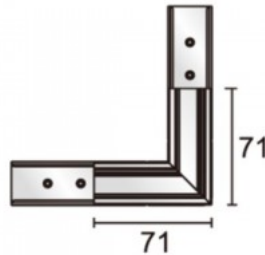

Токопроводящая шина POWERGEAR L PROFILE CONNECTOR FLAT RIGHT PRO-N135FR-B черный 48V

Код изделия 17544

Бренд [POWERGEAR](#)

Напряжение питания 48V

Высота 71.0mm

Длина 71.0mm

В упаковке 1шт

В ящике 12шт

Цвет корпуса черный

Эксплуатационная среда для
внутреннего использования

Соединитель углового
шинопровода для завершения.
Используйте вместе с угловым
соединением Powergear.

Токопроводящая шина POWERGEAR L PROFILE CONNECTOR FLAT RIGHT PRO-N135FR-W белый 48V

Код изделия 17545

Бренд [POWERGEAR](#)

Напряжение питания 48V

Высота 71.0mm

Длина 71.0mm

В упаковке 1шт

В ящике 12шт

Цвет корпуса белый

Эксплуатационная среда для
внутреннего использования