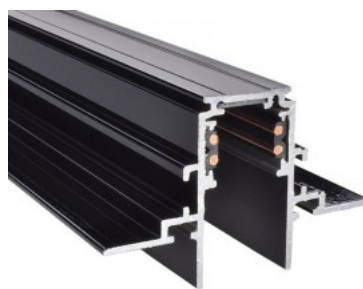

### Код изделия 17525

Бренд [POWERGEAR](#)  
Напряжение питания 48V  
Высота 21.9mm  
Ширина 26.2mm  
Длина 2000.0mm  
В упаковке 1шт  
В ящике 9шт  
Цвет корпуса белый

Качественная 48-вольтовая трековая система для установки трековых светильников. Магнитный механизм крепления обеспечивает быструю и надежную установку трековой системы, исключая сложные проводные соединения. Это гарантирует безопасный источник питания, что делает его идеальным выбором как для жилых, так и для коммерческих помещений, где качественное и надежное освещение важно. Повысьте качество освещения в повседневной жизни и выберите передовое освещение из [ассортимента продукции LED house!](#)

Качественная врезная трековая система 48V для установки трековых светильников. Магнитный механизм крепления позволяет быстро и безопасно устанавливать трековую систему, избегая сложных проводных подключений. Это обеспечивает безопасный источник питания, что делает его идеальным выбором как для жилых, так и для коммерческих помещений, где важно качественное и надежное освещение. Повысьте качество освещения в повседневной жизни и выберите передовое освещение из [ассортимента продукции LED house!](#)