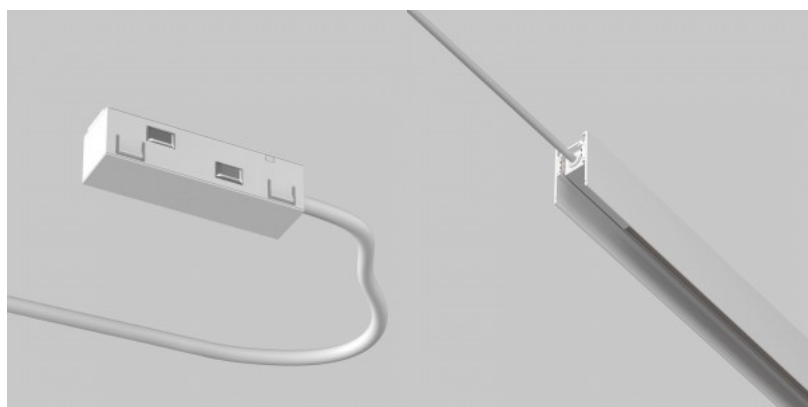

Токопроводящая шина Maytoni Siinitoide Exility белый 48V

Код изделия 20145

Бренд Maytoni
Напряжение питания 48V
Высота 19.0mm
Ширина 17.0mm
Длина 350.0mm
Вес 30 g
Вес упаковки 30 g
В упаковке 1шт
Цвет корпуса белый
Гарантия 2 года / лет