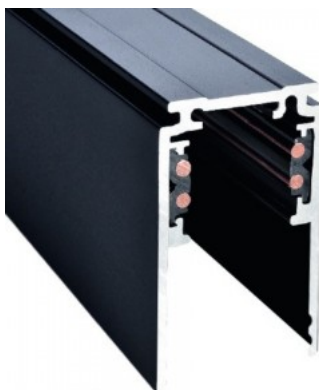

В ящике 6шт

Цвет корпуса черный

Качественная 48-вольтовая трековая система для установки трековых светильников. Магнитный механизм крепления обеспечивает быструю и надежную установку трековой системы, исключая сложные проводные соединения. Это гарантирует безопасный источник питания, что делает его идеальным выбором как для жилых, так и для коммерческих помещений, где качественное и надежное освещение важно. Повысьте качество освещения в повседневной жизни и выберите передовое освещение из [ассортимента продукции LED house!](#)