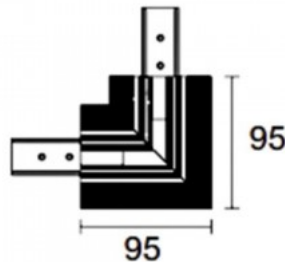

Токопроводящая шина POWERGEAR L RECESSED PROFILE CONNECTOR FLAT LEFT PRO-RN135FL-B черный 48V

Код изделия 17549

Бренд [POWERGEAR](#)

Напряжение питания 48V

Высота 95.0mm

Длина 95.0mm

В упаковке 1шт

В ящике 20шт

Цвет корпуса черный

Эксплуатационная среда для внутреннего использования

Соединитель углового шинпровода для завершения. Используйте вместе с угловым соединением Powergear.

Токопроводящая шина POWERGEAR L RECESSED PROFILE CONNECTOR FLAT RIGHT PRO-RN135FR-B черный 48V

Код изделия 17550

Бренд [POWERGEAR](#)

Напряжение питания 48V

Высота 95.0mm

Длина 95.0mm

В упаковке 1шт

В ящике 20шт

Цвет корпуса черный

Эксплуатационная среда для внутреннего использования