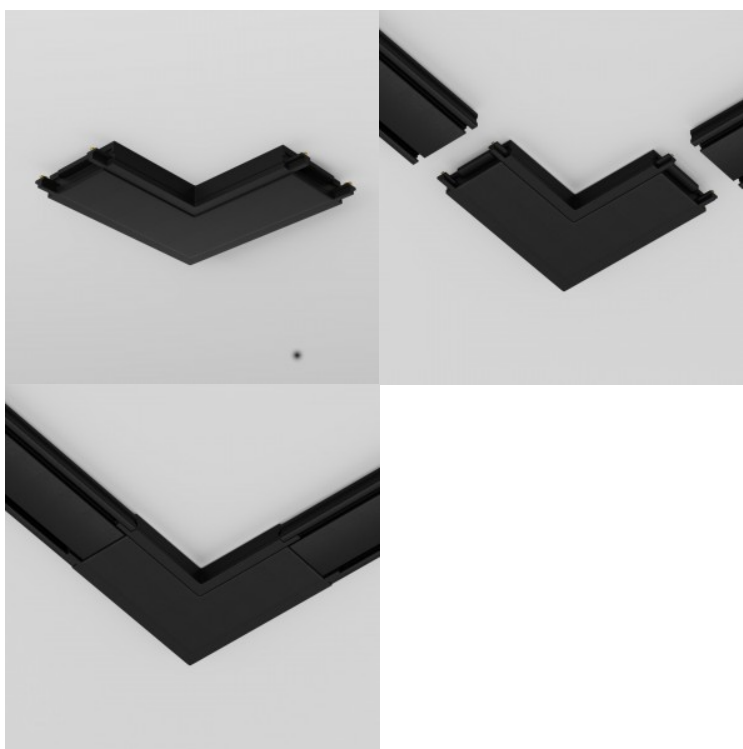

шинопровод Maytoni Radity Slim черный 48V IP20

Код изделия 21845

Бренд Maytoni
Напряжение питания 48V
Защитное стекло IP20
Высота 6.0mm
Ширина 55.0mm
Длина 55.0mm
Цвет корпуса черный
Материал корпуса пластик
Эксплуатационная среда для
внутреннего использования
Гарантия 2 года / лет