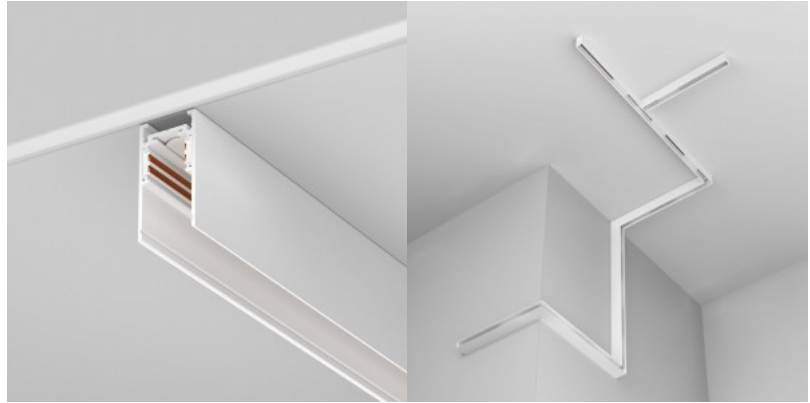

Токопроводящая шина Maytoni Exility 1m белый 48V

Код изделия 20138

Бренд Maytoni
Напряжение питания 48V
Высота 52.0mm
Ширина 1000.0mm
Длина 26.0mm
Вес 900 g
Вес упаковки 1.4 kg
В упаковке 1шт
Цвет корпуса белый
Материал корпуса алюминий
Гарантия 2 года / лет