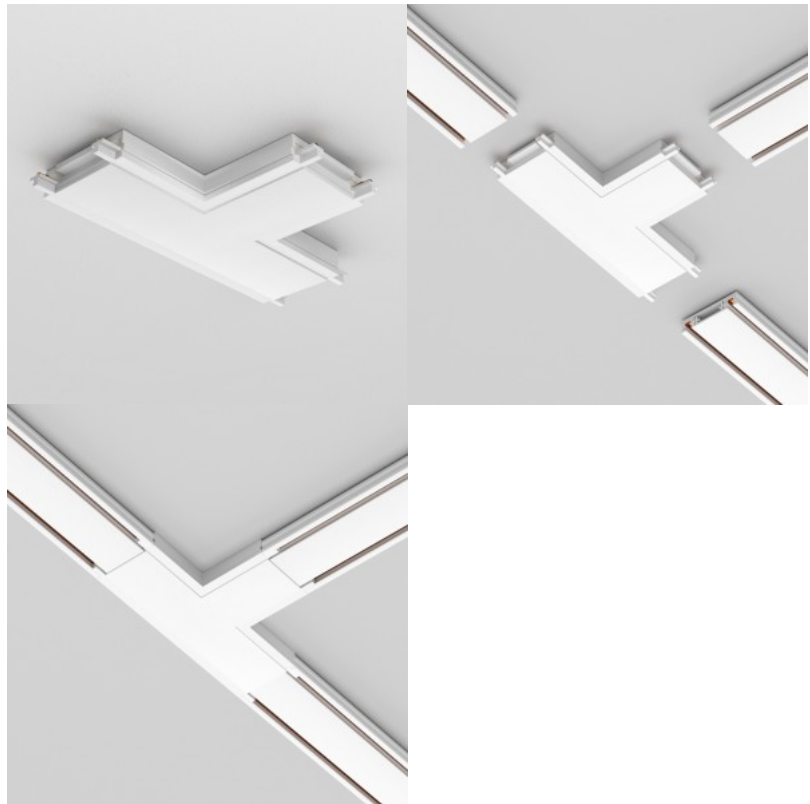

### Код изделия 21797

Бренд Maytoni  
Защитное стекло IP20  
Высота 5.5mm  
Ширина 25.0mm  
Длина 10000.0mm  
Цвет корпуса белый  
Материал корпуса алюминий  
Эксплуатационная среда для внутреннего использования  
Гарантия 2 года / лет