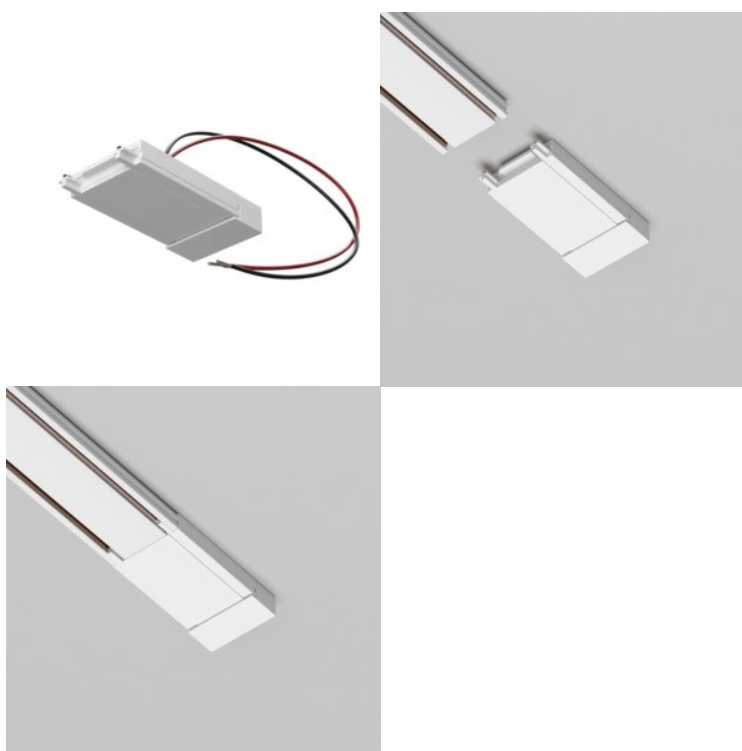

шинопровод Maytoni Radity Slim белый 48V IP20

Код изделия 21840

Бренд Maytoni
Напряжение питания 48V
Защитное стекло IP20
Высота 51.0mm
Ширина 25.0mm
Длина 145.0mm
Цвет корпуса белый
Материал корпуса пластик
Эксплуатационная среда для
внутреннего использования
Гарантия 2 года / лет