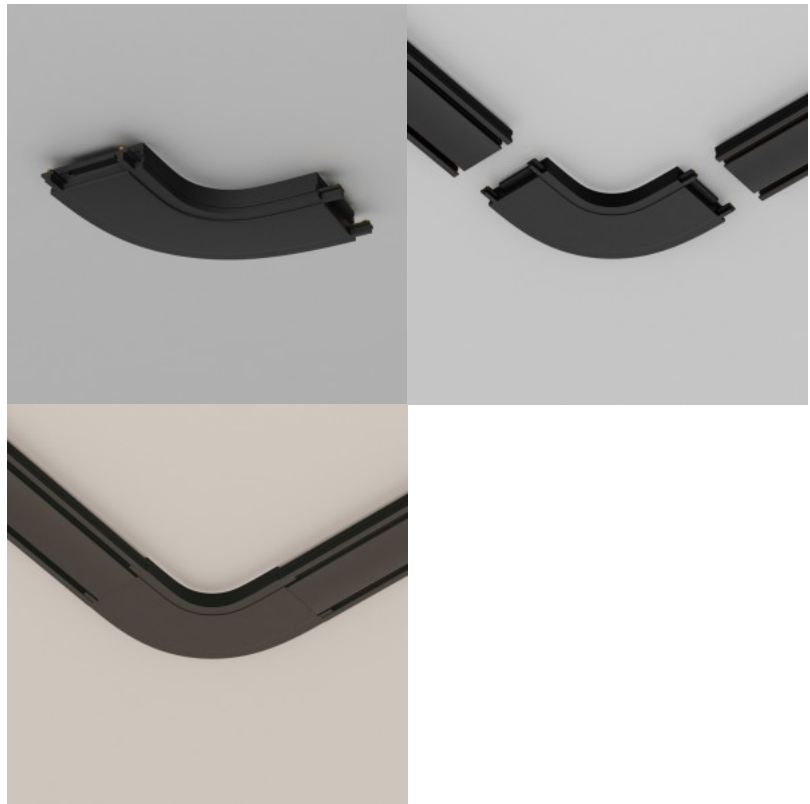

шинопровод Maytoni Radity Slim черный 48V IP20

Код изделия 21847

Бренд Maytoni
Напряжение питания 48V
Защитное стекло IP20
Высота 6.0mm
Ширина 55.0mm
Длина 55.0mm
Цвет корпуса черный
Материал корпуса пластик
Эксплуатационная среда для
внутреннего использования
Гарантия 2 года / лет