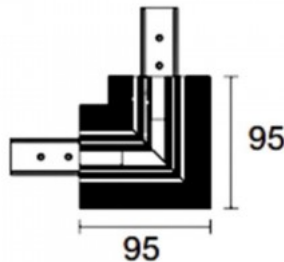

Токопроводящая шина POWERGEAR L RECESSED PROFILE CONNECTOR FLAT LEFT PRO-RN135FL-B черный 48V

Код изделия 17549

Бренд [POWERGEAR](#)

Напряжение питания 48V

Высота 95.0mm

Длина 95.0mm

В упаковке 1шт

В ящике 20шт

Цвет корпуса черный

Эксплуатационная среда для внутреннего использования

Соединитель углового шинпровода для завершения. Используйте вместе с угловым соединением Powergear.

Токопроводящая шина POWERGEAR L RECESSED PROFILE CONNECTOR FLAT RIGHT PRO-RN135FR-B черный 48V

Код изделия 17550

Бренд [POWERGEAR](#)

Напряжение питания 48V

Высота 95.0mm

Длина 95.0mm

В упаковке 1шт

В ящике 20шт

Цвет корпуса черный

Эксплуатационная среда для внутреннего использования