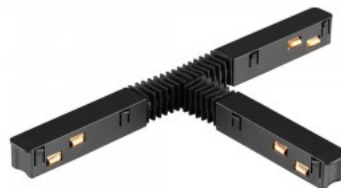

Угловой элемент в форме буквы T
для 48V шины питания.