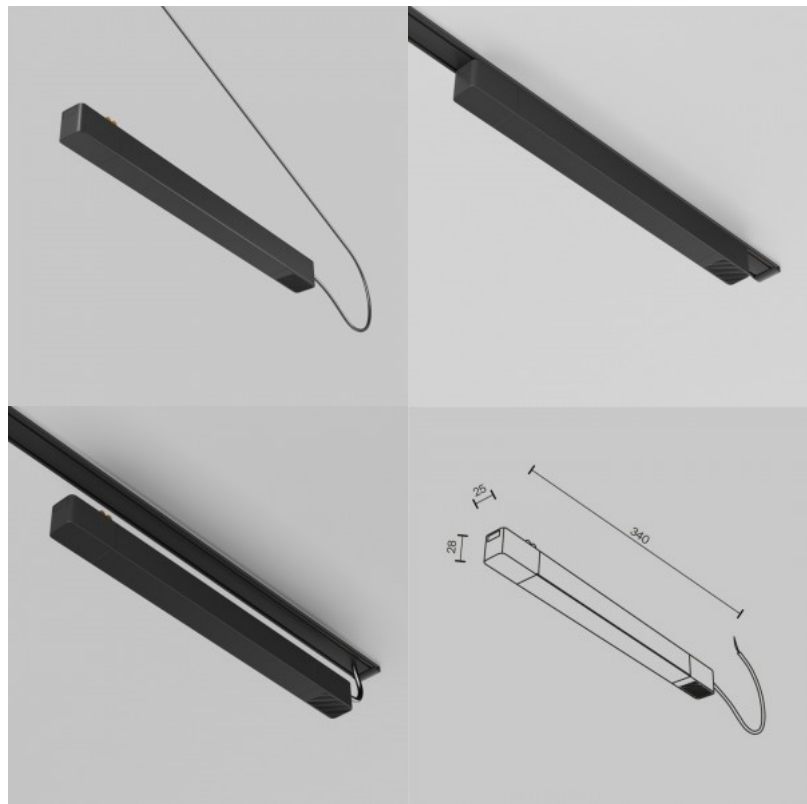

Аксессуар Maytoni adapterRadit черный 48V 100W IP20

Код изделия 22745

Бренд Maytoni
 Напряжение питания 48V
 Мощность 100W
 Максимальная мощность 1000W/1m
 Защитное стекло IP20
 Высота 28.0mm
 Ширина 25.0mm
 Длина 350.0mm
 Цвет корпуса черный
 Материал корпуса алюминий + пластик
 Эксплуатационная среда для внутреннего использования