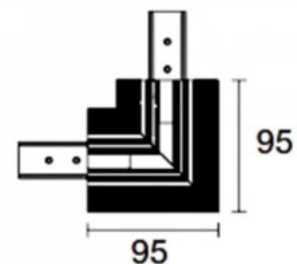

Токопроводящая шина POWERGEAR L RECESSED PROFILE CONNECTOR LEFT RIGHT PRO-RN135FL-W белый 48V

Код изделия 17552

Бренд [POWERGEAR](#)

Напряжение питания 48V

Высота 95.0mm

Длина 95.0mm

В упаковке 1шт

В ящике 20шт

Цвет корпуса белый

Эксплуатационная среда для внутреннего использования