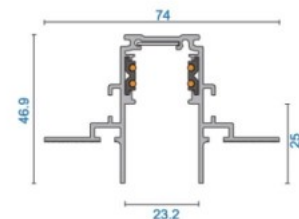

Качественная врезная трековая система 48V для установки трековых светильников. Магнитный механизм крепления позволяет быстро и безопасно устанавливать трековую систему, избегая сложных проводных подключений. Это обеспечивает безопасный источник питания, что делает его идеальным выбором как для жилых, так и для коммерческих помещений, где важно качественное и надежное освещение. Повысьте качество освещения в повседневной жизни и выберите передовое освещение из [ассортимента продукции LED house!](#)