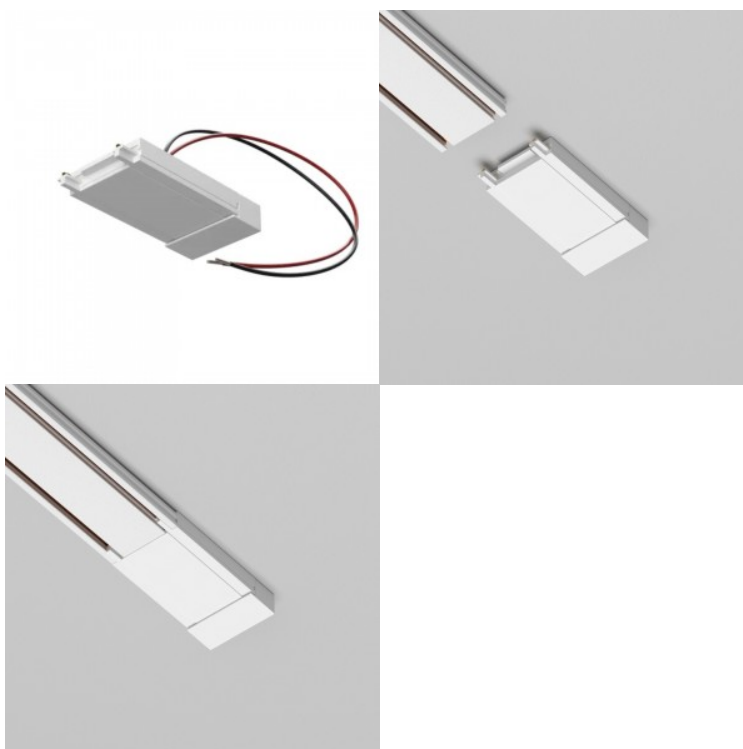

шинопровод Maytoni Radity Slim белый 48V IP20

Код изделия 21840

Бренд Maytoni
Напряжение питания 48V
Защитное стекло IP20
Высота 51.0mm
Ширина 25.0mm
Длина 145.0mm
Цвет корпуса белый
Материал корпуса пластик
Эксплуатационная среда для
внутреннего использования
Гарантия 2 года / лет