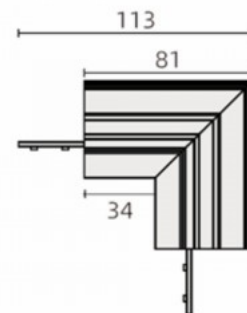

Напряжение питания 48V

Длина 113.0mm

В упаковке 1шт

В ящике 20шт

Цвет корпуса черный

Материал корпуса стали

Угловой элемент в форме буквы L для 48V шины питания.

Токопроводящая шина POWERGEAR L-shaped connector PRO-N135-B черный 48V