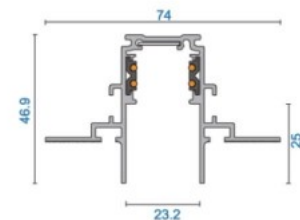

Токопроводящая шина POWERGEAR 2m Track PRO-RN120-W белый 48V

Код изделия 17528

Бренд [POWERGEAR](#)

Напряжение питания 48V

Высота 46.9mm

Ширина 23.2mm

Длина 2000.0mm

В упаковке 1шт

В ящике 8шт

Цвет корпуса белый

Качественная врезная трековая система 48В для установки трековых светильников. Магнитный механизм крепления позволяет быстро и безопасно устанавливать трековую систему, избегая сложных проводных подключений. Это обеспечивает безопасный источник питания, что делает его идеальным выбором как для жилых, так и для коммерческих помещений, где важно качественное и надежное освещение. Повысьте качество освещения в повседневной жизни и выберите передовое освещение из [ассортимента продукции LED house!](#)