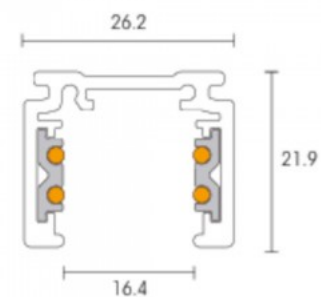

Токопроводящая шина POWERGEAR 3m Track PRO-N130-B черный 48V

Код изделия 16266

Бренд [POWERGEAR](#)

Напряжение питания 48V

Высота 21.9mm

Ширина 26.2mm

Длина 3000.0mm

В упаковке 1шт

В ящике 9шт

Цвет корпуса черный

Качественная 48-вольтовая трековая система для установки трековых светильников. Магнитный механизм крепления обеспечивает быструю и надежную установку трековой системы, исключая сложные проводные соединения. Это гарантирует безопасный источник питания, что делает его идеальным выбором как для жилых, так и для коммерческих помещений, где качественное и надежное освещение важно. Повысьте качество освещения в повседневной жизни и выберите передовое освещение из [ассортимента продукции LED house!](#)