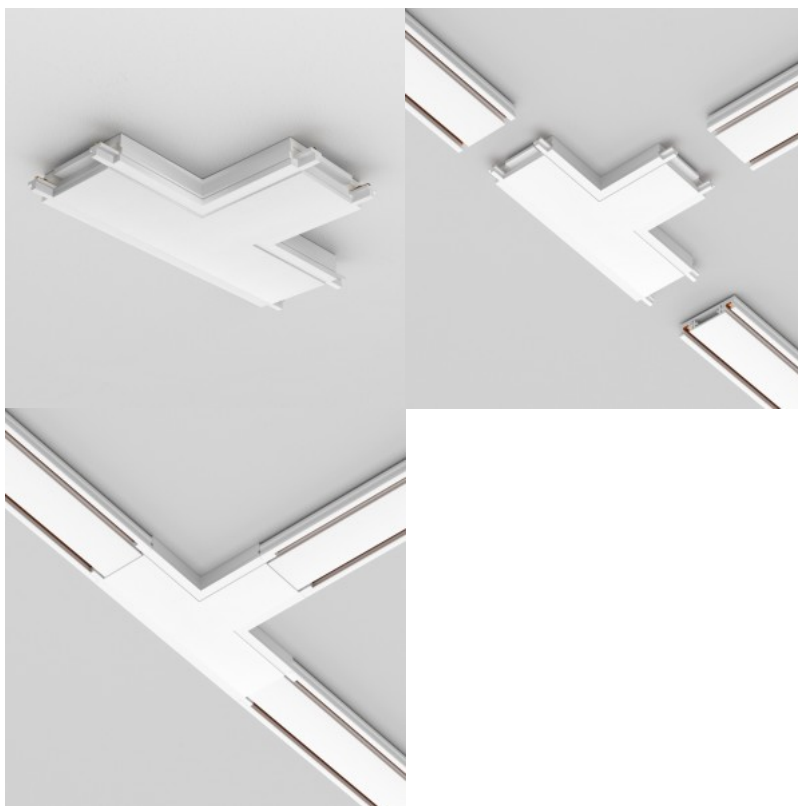

шинопровод Maytoni Radity Slim T белый 48V IP20

Код изделия 21837

Бренд Maytoni
Напряжение питания 48V
Защитное стекло IP20
Высота 6.0mm
Ширина 86.0mm
Длина 55.0mm
Цвет корпуса белый
Материал корпуса пластик
Эксплуатационная среда для
внутреннего использования
Гарантия 2 года / лет