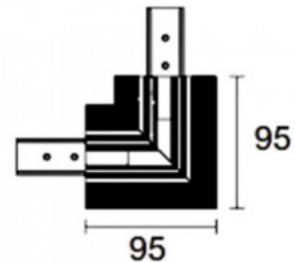

Токопроводящая шина POWERGEAR L RECESSED PROFILE CONNECTOR FLAT RIGHT PRO-RN135FR-W белый 48V

Код изделия 17551

Бренд [POWERGEAR](#)

Напряжение питания 48V

Высота 95.0mm

Длина 95.0mm

В упаковке 1шт

В ящике 20шт

Цвет корпуса белый

Эксплуатационная среда для внутреннего использования