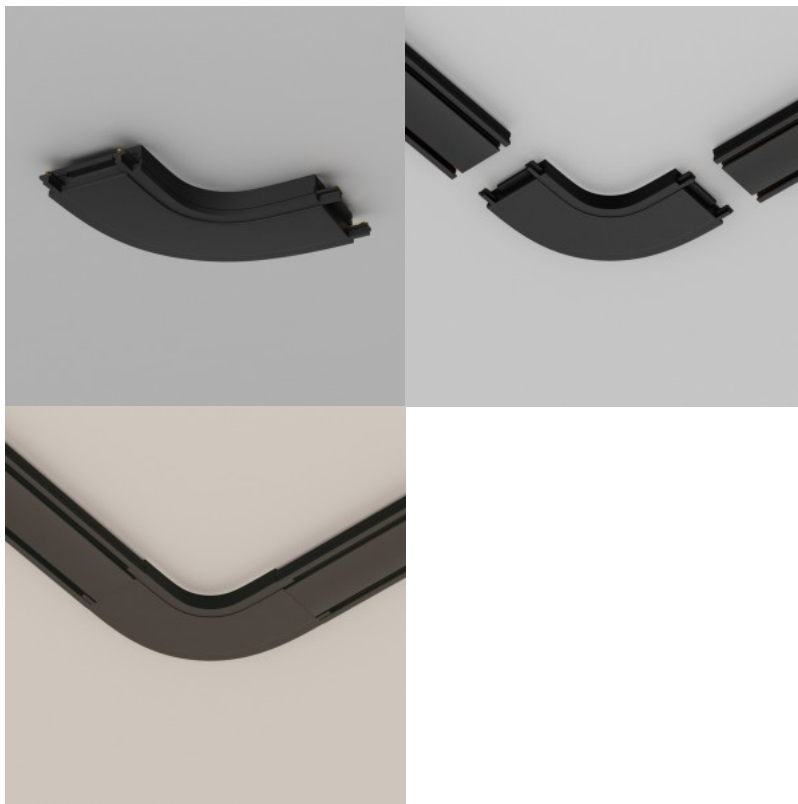

шинопровод Maytoni Radity Slim черный 48V IP20

Код изделия 21847

Бренд Maytoni
Напряжение питания 48V
Защитное стекло IP20
Высота 6.0mm
Ширина 55.0mm
Длина 55.0mm
Цвет корпуса черный
Материал корпуса пластик
Эксплуатационная среда для
внутреннего использования
Гарантия 2 года / лет