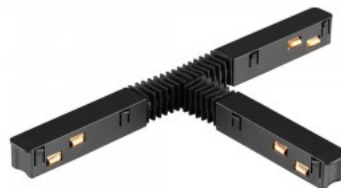

Гарантия 5 года / лет

Угловой элемент в форме буквы T
для 48V шины питания.

Токопроводящая шина Prolumen Coretrack T соединитель черный 48V IP20

Код изделия 23167

Бренд [Prolumen](#)

Напряжение питания 48V