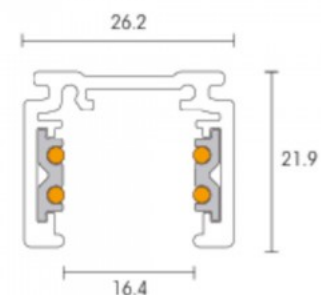

Токопроводящая шина POWERGEAR 2м PRO-N120-B черный 48V

Код изделия 17362

Бренд [POWERGEAR](#)

Напряжение питания 48V

Высота 21.9mm

Ширина 26.2mm

Длина 2000.0mm

В упаковке 1шт

В ящике 4шт

Цвет корпуса черный

Качественная 48-вольтовая трековая система для установки трековых светильников. Магнитный механизм крепления обеспечивает быструю и надежную установку трековой системы, исключая сложные проводные соединения. Это гарантирует безопасный источник питания, что делает его идеальным выбором как для жилых, так и для коммерческих помещений, где качественное и надежное освещение важно. Повысьте качество освещения в повседневной жизни и выберите передовое освещение из [ассортимента продукции LED house!](#)