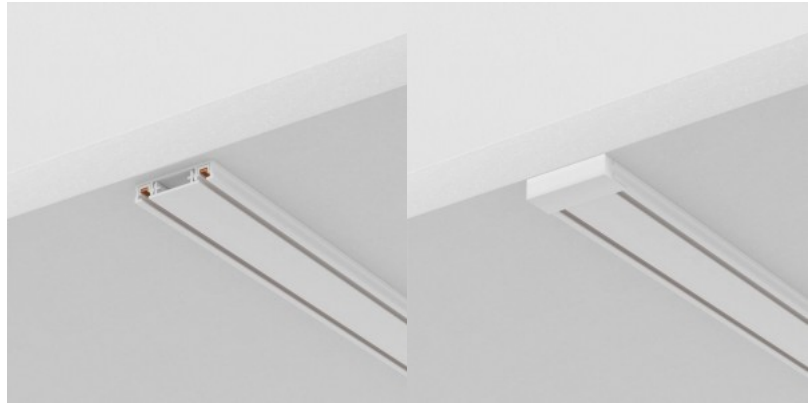

Токопроводящая шина Maytoni Radity Slim 1 m белый IP20

Код изделия 21797

Бренд Maytoni
Защитное стекло IP20
Высота 5.5mm
Ширина 25.0mm
Длина 10000.0mm
Цвет корпуса белый
Материал корпуса алюминий
Эксплуатационная среда для внутреннего использования
Гарантия 2 года / лет