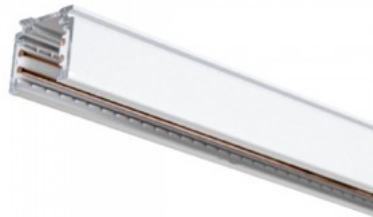

Токопроводящая шина POWERGEAR PRO-N130-W-PT 3m белый 48V

Код изделия 17526

Бренд [POWERGEAR](#)
Напряжение питания 48V
Высота 21.9mm
Ширина 26.2mm
Длина 3000.0mm
В упаковке 1шт
В ящике 9шт
Цвет корпуса белый

Качественная 48-вольтовая трековая система для установки трековых светильников. Магнитный механизм крепления обеспечивает быструю и надежную установку трековой системы, исключая сложные проводные соединения. Это гарантирует безопасный источник питания, что делает его идеальным выбором как для жилых, так и для коммерческих помещений, где качественное и надежное освещение важно. Повысьте качество освещения в повседневной жизни и выберите передовое освещение из [ассортимента продукции LED house!](#)