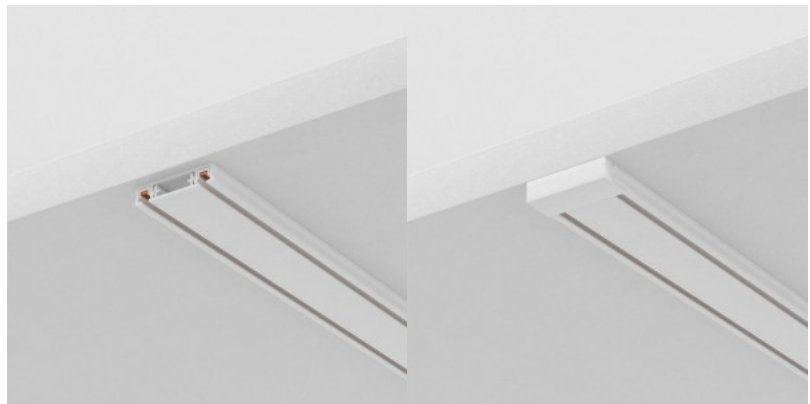

Токопроводящая шина Maytoni Radity Slim 1 m белый IP20

Код изделия 21797

Бренд Maytoni
Защитное стекло IP20
Высота 5.5mm
Ширина 25.0mm
Длина 10000.0mm
Цвет корпуса белый
Материал корпуса алюминий
Эксплуатационная среда для внутреннего использования
Гарантия 2 года / лет