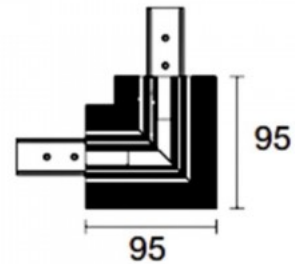

Токопроводящая шина POWERGEAR L RECESSED PROFILE CONNECTOR FLAT RIGHT PRO-RN135FR-W белый 48V

Код изделия 17551

Бренд [POWERGEAR](#)

Напряжение питания 48V

Высота 95.0mm

Длина 95.0mm

В упаковке 1шт

В ящике 20шт

Цвет корпуса белый

Эксплуатационная среда для внутреннего использования