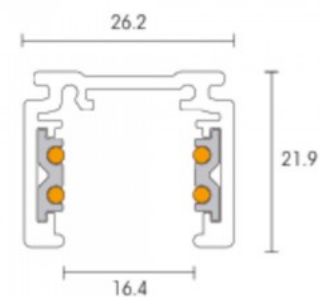

Токопроводящая шина POWERGEAR 2м PRO-N120-B черный 48V

Код изделия 17362

Бренд [POWERGEAR](#)

Напряжение питания 48V

Высота 21.9mm

Ширина 26.2mm

Длина 2000.0mm

В упаковке 1шт

В ящике 4шт

Цвет корпуса черный

Качественная 48-вольтовая трековая система для установки трековых светильников. Магнитный механизм крепления обеспечивает быструю и надежную установку трековой системы, исключая сложные проводные соединения. Это гарантирует безопасный источник питания, что делает его идеальным выбором как для жилых, так и для коммерческих помещений, где качественное и надежное освещение важно. Повысьте качество освещения в повседневной жизни и выберите передовое освещение из [ассортимента продукции LED house!](#)