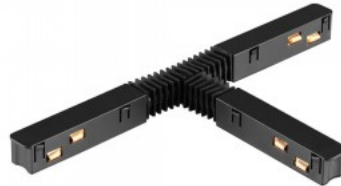

Защитное стекло IP20

Высота 122.0mm

Длина 227.0mm

В упаковке 1шт

Цвет корпуса черный

Материал корпуса металл +
пластик

Гарантия 5 года / лет

Угловой элемент в форме буквы Т
для 48V шины питания.