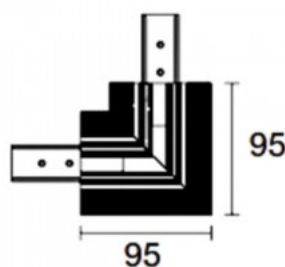

Соединитель углового шинпровода для завершения. Используйте вместе с угловым соединением Powergear.