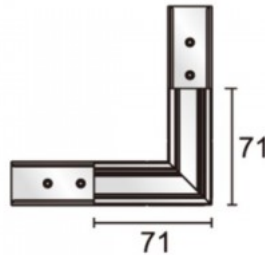

Высота 71.0mm

Длина 71.0mm

В упаковке 1шт

В ящике 12шт

Цвет корпуса черный

Эксплуатационная среда для
внутреннего использования

Соединитель углового
шинопровода для завершения.
Используйте вместе с угловым
соединением Powergear.