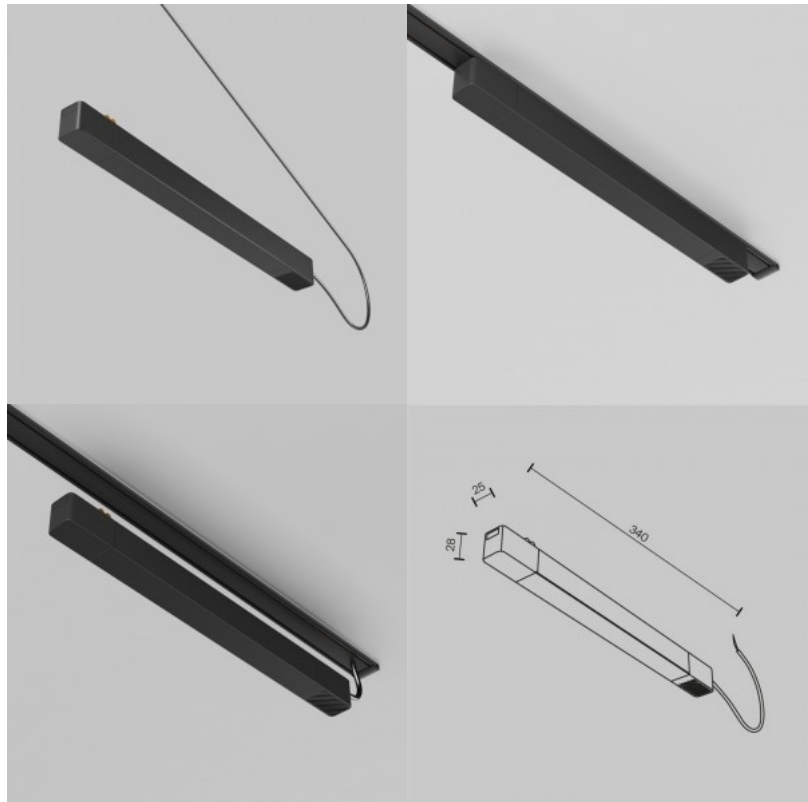

Аксессуар Maytoni adapterRadit черный 48V 100W IP20

Код изделия 22745

Бренд Maytoni
 Напряжение питания 48V
 Мощность 100W
 Максимальная мощность 1000W/1m
 Защитное стекло IP20
 Высота 28.0mm
 Ширина 25.0mm
 Длина 350.0mm
 Цвет корпуса черный
 Материал корпуса алюминий + пластик
 Эксплуатационная среда для внутреннего использования