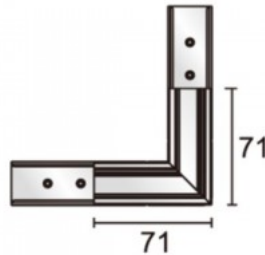

Токопроводящая шина POWERGEAR L PROFILE CONNECTOR FLAT LEFT PRO-N135FL-B черный 48V

Код изделия 17548

Бренд [POWERGEAR](#)

Напряжение питания 48V

Высота 71.0mm

Длина 71.0mm

В упаковке 1шт

В ящике 12шт

Цвет корпуса черный

Эксплуатационная среда для
внутреннего использования

Соединитель углового
шинопровода для завершения.
Используйте вместе с угловым
соединением Powergear.

Токопроводящая шина POWERGEAR L PROFILE CONNECTOR FLAT LEFT PRO-N135FL-W белый 48V

Код изделия 17547

Бренд [POWERGEAR](#)

Напряжение питания 48V

Высота 71.0mm

Длина 71.0mm

В упаковке 1шт

В ящике 12шт

Цвет корпуса белый

Эксплуатационная среда для
внутреннего использования