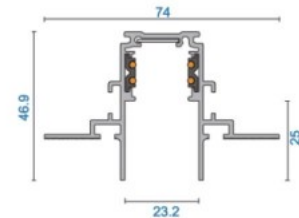

Качественная врезная трековая система 48V для установки трековых светильников. Магнитный механизм крепления позволяет быстро и безопасно устанавливать трековую систему, избегая сложных проводных подключений. Это обеспечивает безопасный источник питания, что делает его идеальным выбором как для жилых, так и для коммерческих помещений, где важно качественное и надежное освещение. Повысьте качество освещения в повседневной жизни и выберите передовое освещение из [ассортимента продукции LED house!](#)