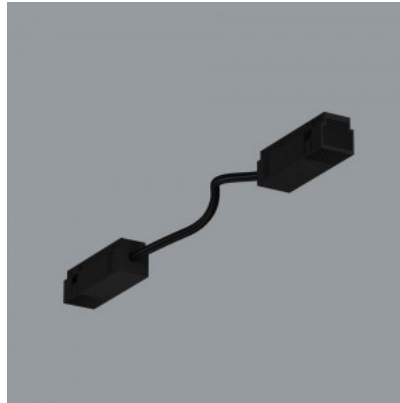

## Токопроводящая шина Spectra Lighting Feed Connector Flexible electrical connector with cable черный 48V IP20

Код изделия 16834

Бренд [Spectra Lighting](#)  
Напряжение питания 48V  
Защитное стекло IP20  
Высота 24.0mm  
Ширина 24.0mm  
Длина 75.0mm  
Цвет корпуса черный  
Материал корпуса пластик  
Гарантия 3 года / лет