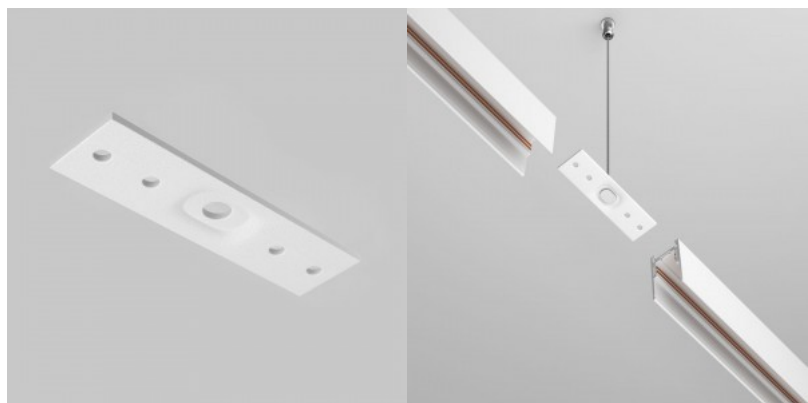

Токопроводящая шина Maytoni Ühendusplaat Exility белый 48V

Код изделия 20142

Бренд Maytoni
Напряжение питания 48V
Высота 2.0mm
Ширина 22.0mm
Длина 80.0mm
Вес 30 g
Вес упаковки 30 g
В упаковке 1шт
Цвет корпуса белый
Гарантия 2 года / лет