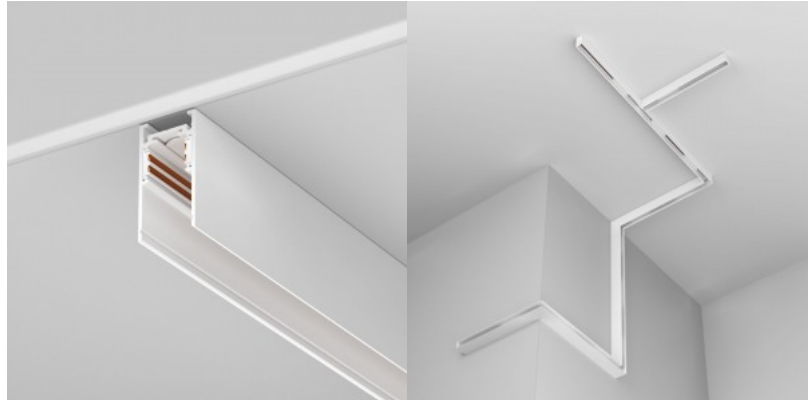

Токопроводящая шина Maytoni Exility 2m белый 48V

Код изделия 20139

Бренд Maytoni
Напряжение питания 48V
Высота 52.0mm
Ширина 2000.0mm
Длина 26.0mm
Вес 900 g
Вес упаковки 1.4 kg
В упаковке 1шт
Цвет корпуса белый
Материал корпуса алюминий
Эксплуатационная среда для
внутреннего использования
Гарантия 2 года / лет