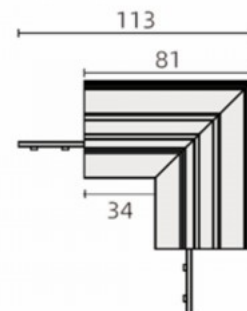

Токопроводящая шина POWERGEAR L соединитель PRO-RN135S черный 48V

Код изделия 15482

Бренд [POWERGEAR](#)

Напряжение питания 48V

Длина 113.0mm

В упаковке 1шт

В ящике 20шт

Цвет корпуса черный

Материал корпуса стали