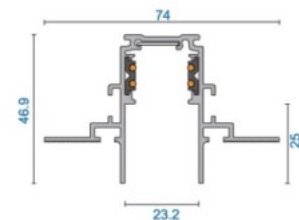

Токопроводящая шина POWERGEAR 3m Track PRO-RN130-W белый 48V

Код изделия 17527

Бренд [POWERGEAR](#)
Напряжение питания 48V
Высота 46.9mm
Ширина 23.2mm
Длина 3000.0mm
В упаковке 1шт
В ящике 6шт
Цвет корпуса белый

Качественная врезная трековая система 48В для установки трековых светильников. Магнитный механизм крепления позволяет быстро и безопасно устанавливать трековую систему, избегая сложных проводных подключений. Это обеспечивает безопасный источник питания, что делает его идеальным выбором как для жилых, так и для коммерческих помещений, где важно качественное и надежное освещение. Повысьте качество освещения в повседневной жизни и выберите передовое освещение из [ассортимента продукции LED house!](#)