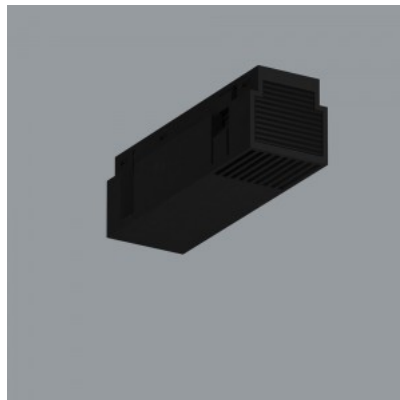

Токопроводящая шина Spectra Lighting Feed Linear electrical connector Profile 1/2 черный 48V IP20

Код изделия 16704

Бренд [Spectra Lighting](#)
Напряжение питания 48V
Защитное стекло IP20
Высота 24.0mm
Ширина 24.0mm
Длина 75.0mm
Цвет корпуса черный
Материал корпуса металл
Гарантия 3 года / лет