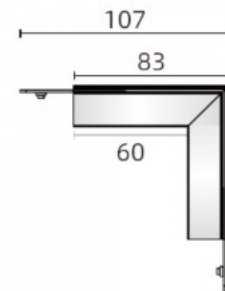

Токопроводящая шина POWERGEAR L соединитель PRO-N135S черный 48V

Код изделия 17648

Бренд [POWERGEAR](#)

Напряжение питания 48V

Высота 107.0mm

Длина 107.0mm

Вес 138 g

В упаковке 1шт

В ящике 96шт

Цвет корпуса черный

Материал корпуса металл + пластик