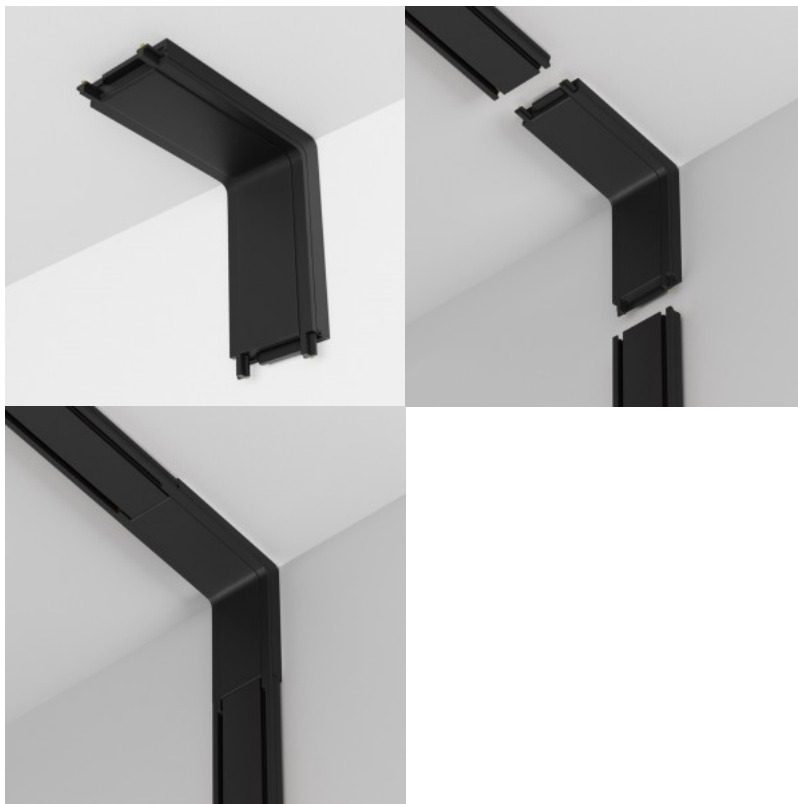

шинопровод Maytoni Radity Slim черный 48V IP20

Код изделия 21843

Бренд Maytoni
Напряжение питания 48V
Защитное стекло IP20
Высота 55.0mm
Ширина 25.0mm
Длина 55.0mm
Цвет корпуса черный
Материал корпуса пластик
Эксплуатационная среда для
внутреннего использования
Гарантия 2 года / лет