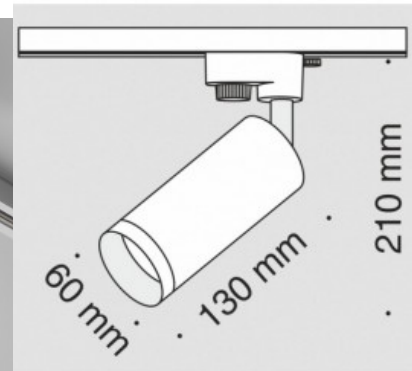

Однофазный трековый светильник Unity Focus белый 230V GU10 IP20

Код изделия 18358

Напряжение питания 230V
Максимальная мощность 50W/1m
Гнездо GU10
Защитное стекло IP20
В упаковке 1шт
В ящике 30шт
Цвет корпуса белый
Материал корпуса алюминий
Эксплуатационная среда для
внутреннего использования
Рабочая температура -20 ~ 40°C
Сертификаты CE
Гарантия 5 года / лет