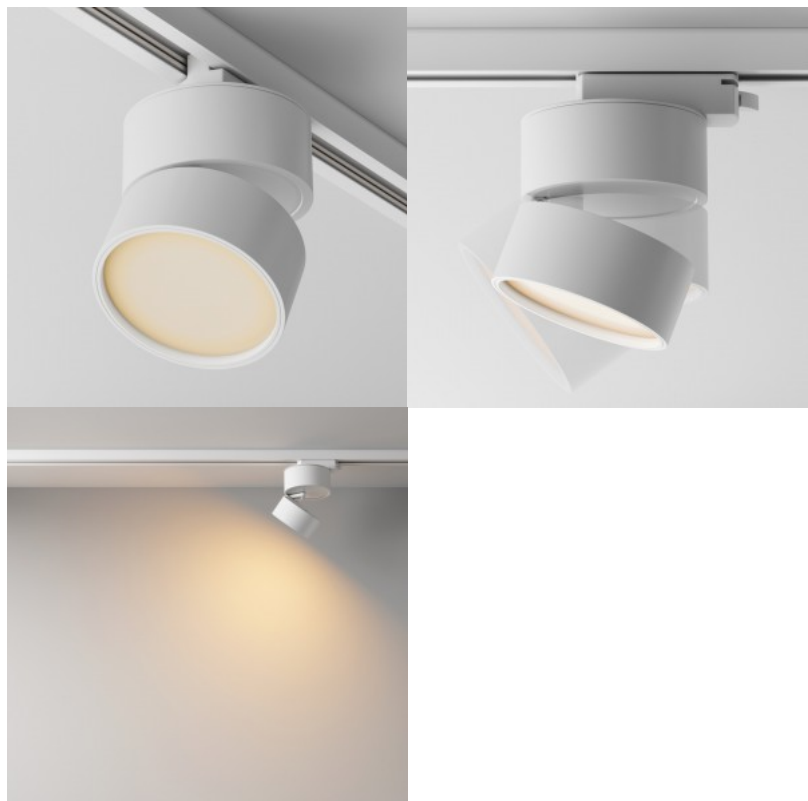

Светильник на шину Maytoni Unity Onda белый 230V 12W 838lm 120° IP20 927

Код изделия 21517

Бренд Maytoni
Напряжение питания 230V
Мощность 12W
Световой поток 838люмена(ов)
Эффективность светильника lm79
70W
Цветовая температура теплый
белый 2700K
Угол линзы 120
Cri 90
Защитное стекло IP20
Срок службы 30000h
Высота 110.0mm
Диаметр 85.0mm
Цвет корпуса белый
Материал корпуса алюминий
Эксплуатационная среда для
внутреннего использования
Гарантия 5 года / лет