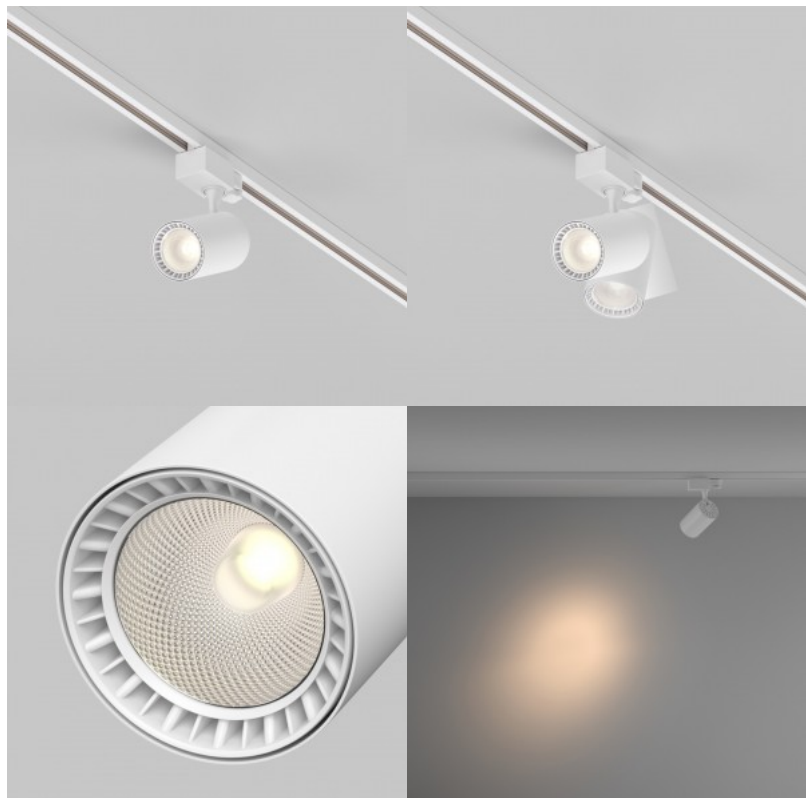

Светильник на шину Maytoni Trinity Vuoro белый 10W 750lm 24° IP20 930

Код изделия 21562

Бренд Maytoni
Мощность 10W
Световой поток 750люмена(ов)
Эффективность светильника lm79
75W
Цветовая температура теплый
белый 3000K
Угол линзы 24
Cri 90
Защитное стекло IP20
Срок службы 30000h
Высота 180.0mm
Длина 118.0mm
Диаметр 78.0mm
Цвет корпуса белый
Материал корпуса алюминий
Эксплуатационная среда для
внутреннего использования
Гарантия 5 года / лет