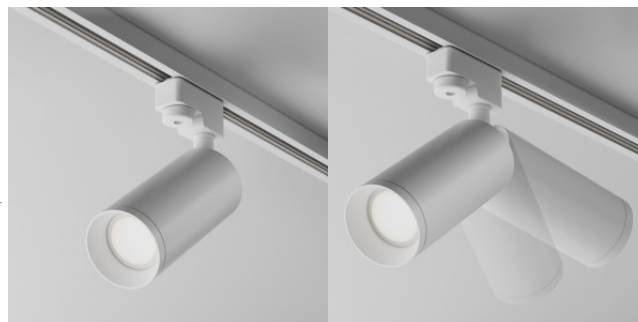

Однофазный трековый светильник Maytoni Unity Focus белый 230V GU10 IP20

Код изделия 19516

Бренд Maytoni
Напряжение питания 230V
Гнездо GU10
Защитное стекло IP20
Высота 210.0mm
Диаметр 60.0mm
Цвет корпуса белый
Материал корпуса алюминий
Эксплуатационная среда для
внутреннего использования
Рабочая температура -20 ~ 40°C
Сертификаты CE