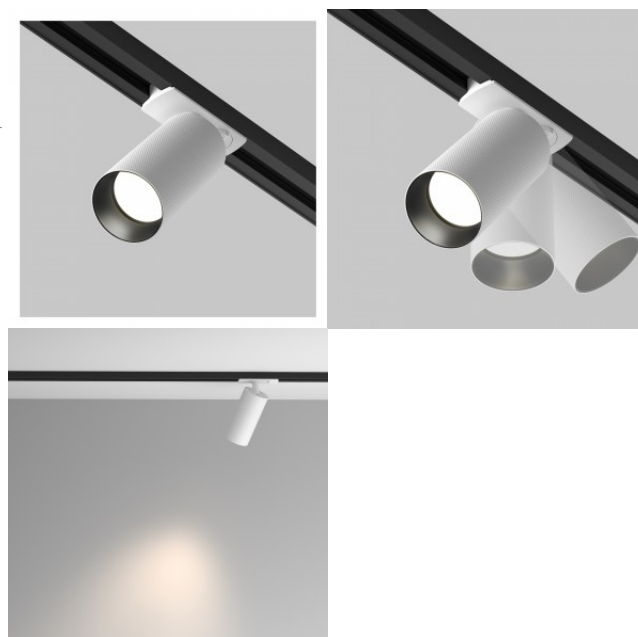

## Однофазный трековый светильник Maytoni Unity Artisan белый 230V GU10 IP20

**Код изделия 20484**

Бренд Maytoni  
 Напряжение питания 230V  
 Гнездо GU10  
 Защитное стекло IP20  
 Высота 108.0mm  
 Ширина 140.0mm  
 Длина 82.0mm  
 Диаметр 54.0mm  
 Вес 160 g  
 Вес упаковки 180 g  
 Цвет корпуса белый  
 Материал корпуса алюминий  
 Эксплуатационная среда для внутреннего использования  
 Сертификаты CE  
 Гарантия 2 года / лет