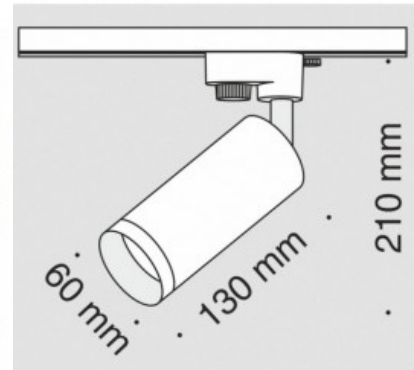

Однофазный трековый светильник Maytoni Unity Focus черный 230V GU10 IP20

Код изделия 19518

Бренд Maytoni
Напряжение питания 230V
Гнездо GU10
Защитное стекло IP20
Высота 210.0mm
Минимальная длина 130.0mm
Диаметр 60.0mm
Вес 300 g
Вес упаковки 343 g
Цвет корпуса черный
Материал корпуса алюминий
Эксплуатационная среда для
внутреннего использования
Рабочая температура -20 ~ 40°C
Сертификаты CE
Гарантия 2 года / лет