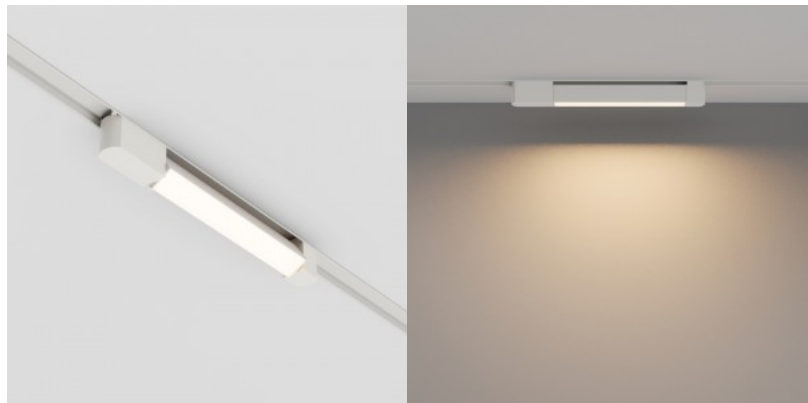

Однофазный трековый светильник Maytoni Unity Basis Rot белый 230V 12W 780lm 110° IP20 940

Код изделия 20506

Бренд Maytoni
Напряжение питания 230V
Мощность 12W
Максимальная мощность 12W/1m
Световой поток 780люмена(ов)
Эффективность светильника lm79
65W
Цветовая температура дневной
белый 4000K
Угол линзы 110
Cri 90
Защитное стекло IP20
Высота 46.0mm
Ширина 382.0mm
Длина 33.0mm
Вес 300 g
Вес упаковки 400 g
В упаковке 1шт
Цвет корпуса белый
Материал корпуса алюминий
Эксплуатационная среда для
внутреннего использования
Рабочая температура -20 ~ 40°C
Сертификаты CE
Гарантия 3 года / лет