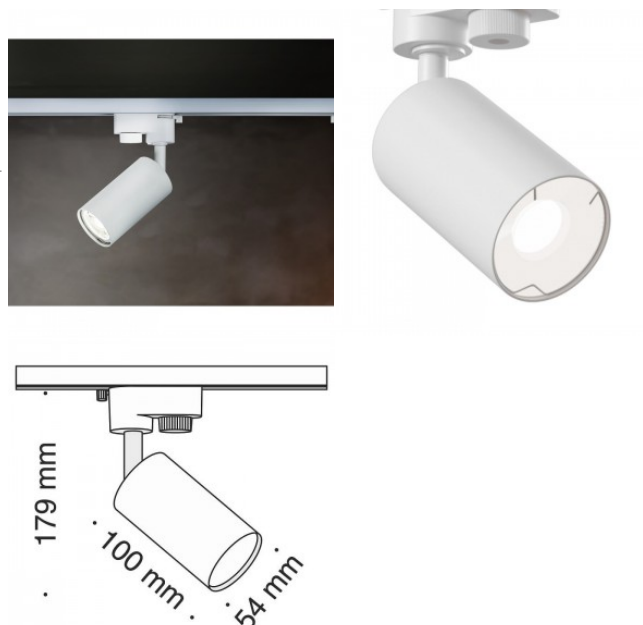

Однофазный трековый светильник Maytoni Unity Focus Mini белый 230V GU10 IP20

Код изделия 19519

Бренд Maytoni
Напряжение питания 230V
Гнездо GU10
Защитное стекло IP20
Высота 179.0mm
Диаметр 54.0mm
Цвет корпуса белый
Материал корпуса алюминий
Эксплуатационная среда для
внутреннего использования
Рабочая температура -20 ~ 40°C
Сертификаты CE
Гарантия 2 года / лет