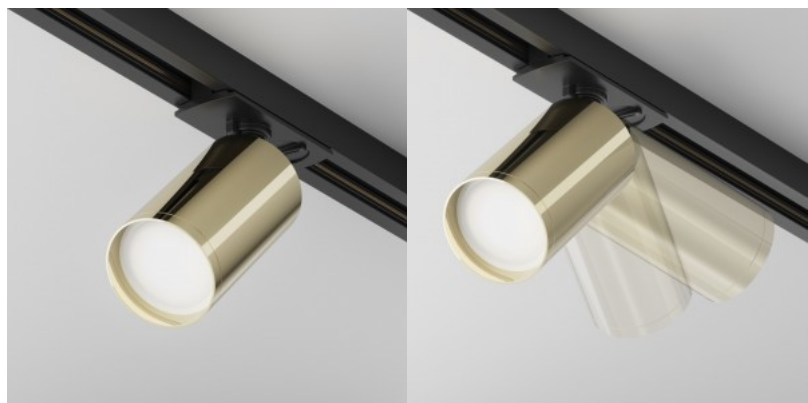

Светильник на шину Maytoni Unity Focus S черный / золотой 230V 10W GU10 IP20

Код изделия 21506

Бренд Maytoni
Напряжение питания 230V
Мощность 10W
Гнездо GU10
Защитное стекло IP20
Высота 125.0mm
Длина 92.0mm
Диаметр 52.0mm
Цвет корпуса черный / золотой
Материал корпуса алюминий
Эксплуатационная среда для
внутреннего использования
Гарантия 2 года / лет