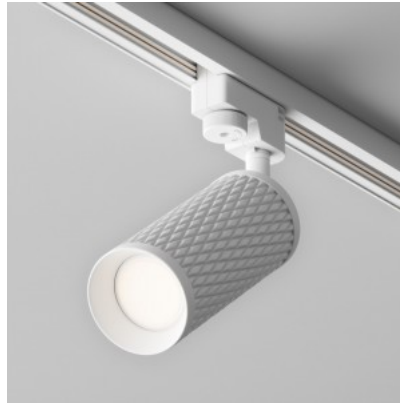

Однофазный трековый светильник Prolumen Mesh белый 230V GU10 IP20

Код изделия 19994

Бренд [Prolumen](#)
 Напряжение питания 230V
 Гнездо GU10
 Защитное стекло IP20
 Высота 210.0mm
 Диаметр 60.0mm
 Цвет корпуса белый
 Материал корпуса алюминий
 Эксплуатационная среда для
 внутреннего использования
 Рабочая температура -20 ~ 40°C
 Сертификаты CE