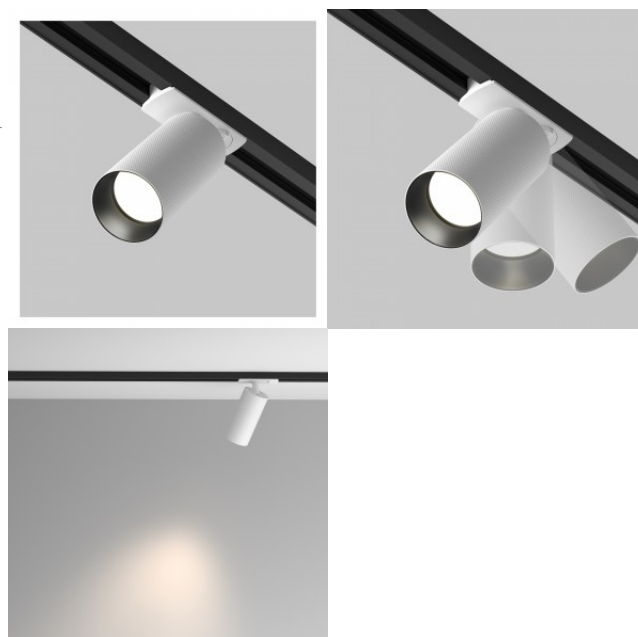

Однофазный трековый светильник Maytoni Unity Artisan белый 230V GU10 IP20

Код изделия 20484

Бренд Maytoni
 Напряжение питания 230V
 Гнездо GU10
 Защитное стекло IP20
 Высота 108.0mm
 Ширина 140.0mm
 Длина 82.0mm
 Диаметр 54.0mm
 Вес 160 g
 Вес упаковки 180 g
 Цвет корпуса белый
 Материал корпуса алюминий
 Эксплуатационная среда для внутреннего использования
 Сертификаты CE
 Гарантия 2 года / лет