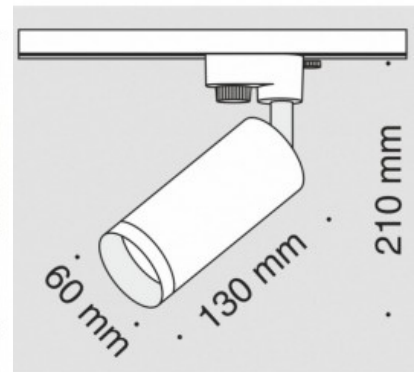

Однофазный трековый светильник Maytoni Unity Focus черный 230V GU10 IP20

Код изделия 19518

Бренд Maytoni
Напряжение питания 230V
Гнездо GU10
Защитное стекло IP20
Высота 210.0mm
Минимальная длина 130.0mm
Диаметр 60.0mm
Вес 300 g
Вес упаковки 343 g
Цвет корпуса черный
Материал корпуса алюминий
Эксплуатационная среда для
внутреннего использования
Рабочая температура -20 ~ 40°C
Сертификаты CE
Гарантия 2 года / лет