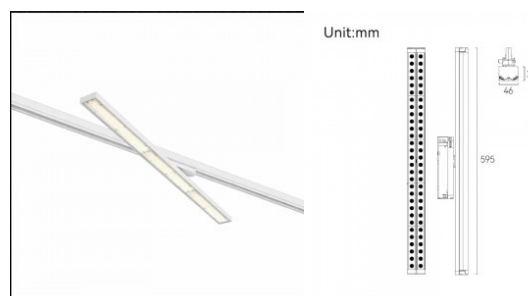

Lmf tm21 L80B10 @25°C 50.000h

Высота 35.0mm

Ширина 46.0mm

Длина 595.0mm

Цвет корпуса белый

Материал корпуса алюминий + пластик

Ударопрочность IK02

Эксплуатационная среда для внутреннего использования