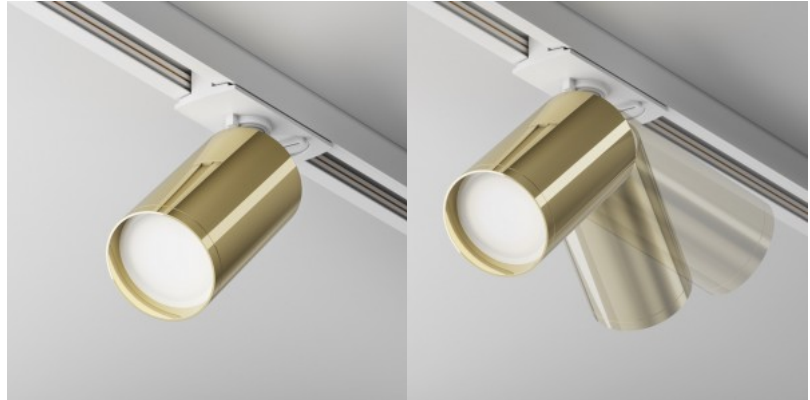

Светильник на шину Maytoni Unity Focus S белый / золотой 230V 10W GU10 IP20

Код изделия 21505

Бренд Maytoni
Напряжение питания 230V
Мощность 10W
Гнездо GU10
Защитное стекло IP20
Высота 125.0mm
Длина 92.0mm
Диаметр 52.0mm
Цвет корпуса белый / золотой
Материал корпуса алюминий
Эксплуатационная среда для
внутреннего использования
Гарантия 2 года / лет