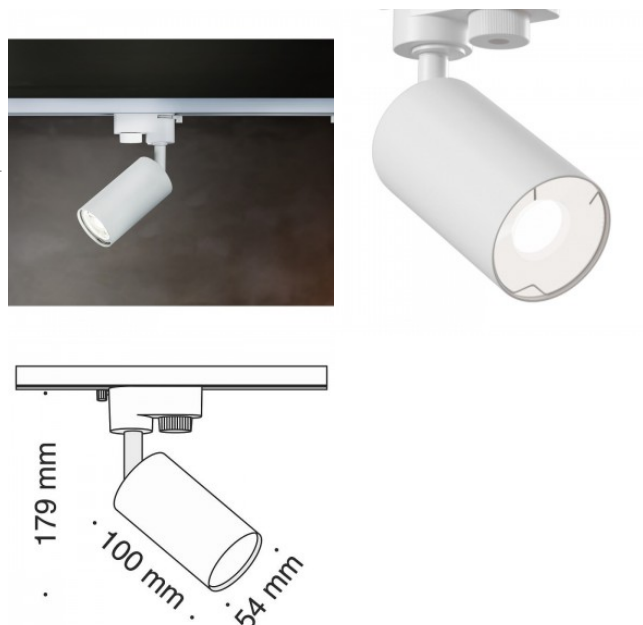

## Однофазный трековый светильник Maytoni Unity Focus Mini белый 230V GU10 IP20

**Код изделия 19519**

Бренд Maytoni  
Напряжение питания 230V  
Гнездо GU10  
Защитное стекло IP20  
Высота 179.0mm  
Диаметр 54.0mm  
Цвет корпуса белый  
Материал корпуса алюминий  
Эксплуатационная среда для  
внутреннего использования  
Рабочая температура -20 ~ 40°C  
Сертификаты CE  
Гарантия 2 года / лет