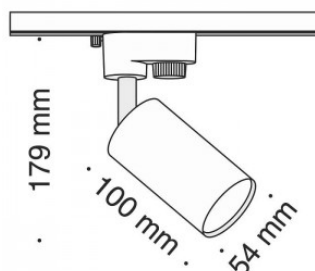

Однофазный трековый светильник Maytoni Unity Focus Mini белый 230V GU10 IP20

Код изделия 19519

Бренд Maytoni
Напряжение питания 230V
Гнездо GU10
Защитное стекло IP20
Высота 179.0mm
Диаметр 54.0mm
Цвет корпуса белый
Материал корпуса алюминий
Эксплуатационная среда для
внутреннего использования
Рабочая температура -20 ~ 40°C
Сертификаты CE
Гарантия 2 года / лет