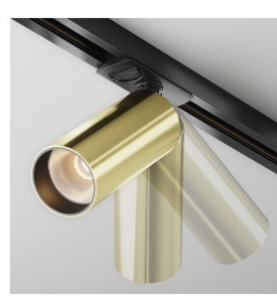

Светильник на шину Maytoni Unity Focus LED золотой 230V 12W 900lm 50° IP20 930

Код изделия 21503

Бренд Maytoni
Напряжение питания 230V
Мощность 12W
Световой поток 900люмена(ов)
Эффективность светильника lm79 75W
Цветовая температура теплый белый 3000K
Угол линзы 50
Cri 90
Защитное стекло IP20
Срок службы 50000h
Высота 158.0mm
Ширина 82.0mm
Длина 125.0mm
Диаметр 52.0mm
Цвет корпуса золотой
Материал корпуса алюминий
Эксплуатационная среда для внутреннего использования
Гарантия 2 года / лет