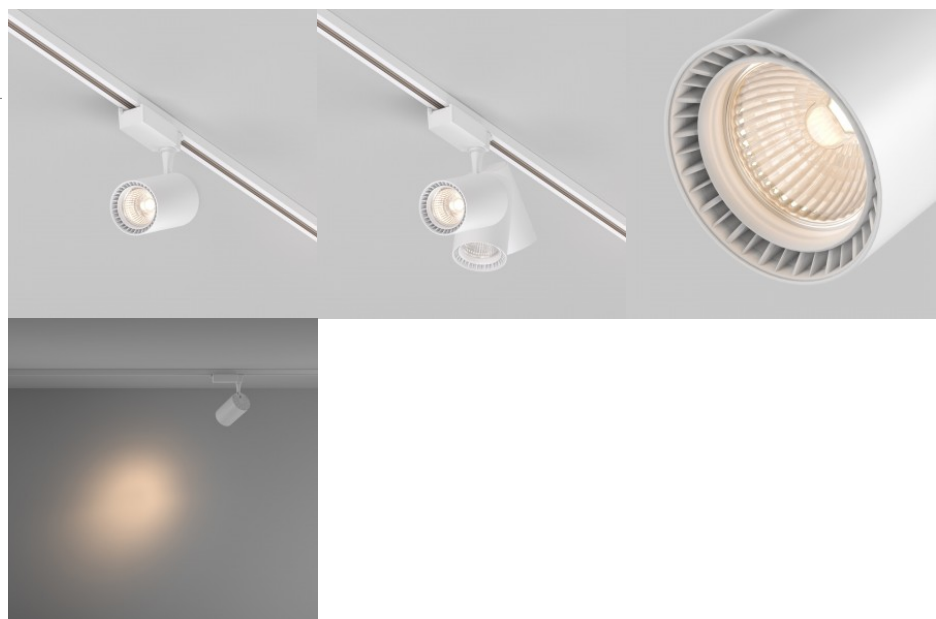

Однофазный трековый светильник Maytoni Vuoro белый 230V 15W 1600lm 24° IP20

Код изделия 21480

Бренд Maytoni
Напряжение питания 230V
Мощность 15W
Световой поток 1600люмена(ов)
Эффективность светильника lm79
107W
Угол линзы 24
Защитное стекло IP20
Высота 165.0mm
Ширина 138.0mm
Диаметр 89.0mm
Цвет корпуса белый
Материал корпуса алюминий
Эксплуатационная среда для
внутреннего использования
Рабочая температура -20 ~ 40°C
Сертификаты CE
Гарантия 5 года / лет