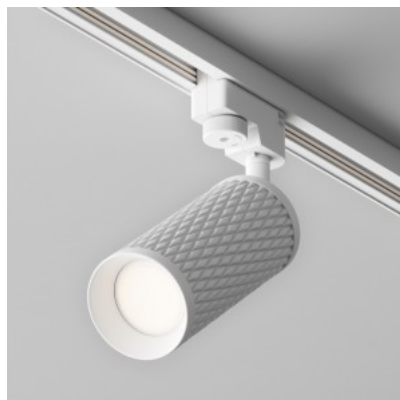

Однофазный трековый светильник Prolumen Mesh белый 230V GU10 IP20

Код изделия 19994

Бренд [Prolumen](#)
 Напряжение питания 230V
 Гнездо GU10
 Защитное стекло IP20
 Высота 210.0mm
 Диаметр 60.0mm
 Цвет корпуса белый
 Материал корпуса алюминий
 Эксплуатационная среда для
 внутреннего использования
 Рабочая температура -20 ~ 40°C
 Сертификаты CE