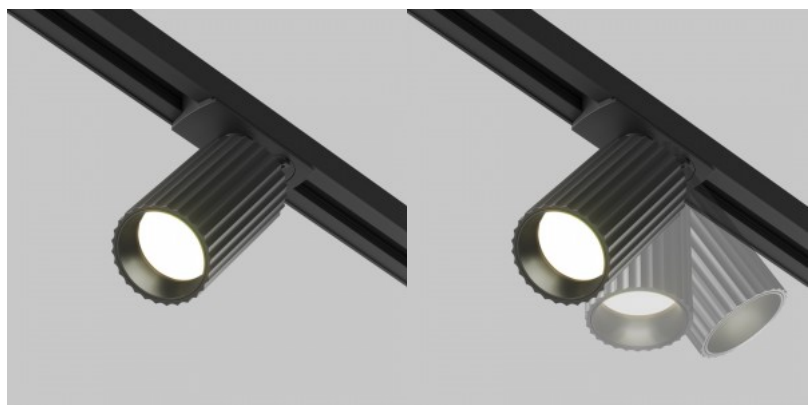

Однофазный трековый светильник Maytoni Unity Calipso черный 230V GU10 IP20

Код изделия 20485

Бренд Maytoni
Напряжение питания 230V
Гнездо GU10
Защитное стекло IP20
Высота 132.0mm
Ширина 100.0mm
Длина 82.0mm
Диаметр 56.0mm
Вес 160 g
Вес упаковки 180 g
Цвет корпуса черный
Материал корпуса алюминий
Эксплуатационная среда для
внутреннего использования
Сертификаты CE
Гарантия 2 года / лет