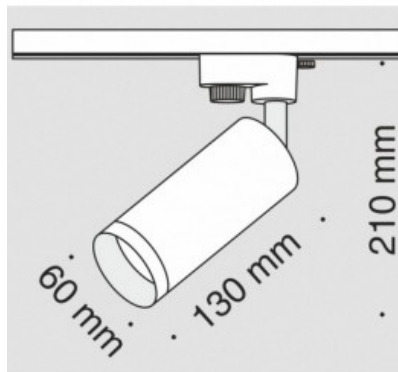

Однофазный трековый светильник Maytoni Unity Focus белый 230V GU10 IP20

Код изделия 19516

Бренд Maytoni
Напряжение питания 230V
Гнездо GU10
Защитное стекло IP20
Высота 210.0mm
Диаметр 60.0mm
Цвет корпуса белый
Материал корпуса алюминий
Эксплуатационная среда для
внутреннего использования
Рабочая температура -20 ~ 40°C
Сертификаты CE