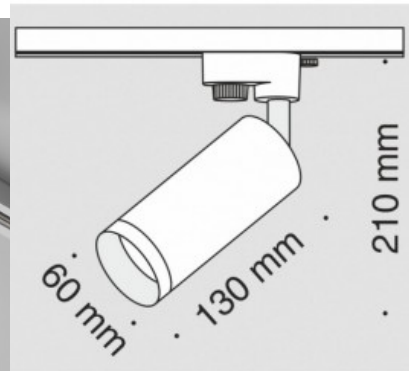

Однофазный трековый светильник Unity Focus черный 230V GU10 IP20

Код изделия 19694

Напряжение питания 230V
 Максимальная мощность 50W/1m
 Гнездо GU10
 Защитное стекло IP20
 Высота 130.0mm
 Длина 210.0mm
 Диаметр 60.0mm
 В упаковке 1шт
 В ящике 30шт
 Цвет корпуса черный
 Материал корпуса алюминий
 Эксплуатационная среда для
 внутреннего использования
 Рабочая температура -20 ~ 40°C
 Сертификаты CE
 Гарантия 5 года / лет