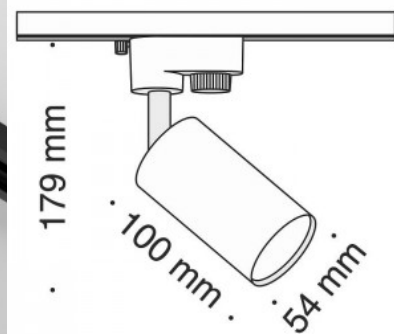

Однофазный трековый светильник Maytoni Focus Mini черный 230V GU10 IP20

Код изделия 20394

Бренд Maytoni
Напряжение питания 230V
Максимальная мощность 50W/1m
Гнездо GU10
Защитное стекло IP20
В упаковке 1шт
В ящике 30шт
Цвет корпуса черный
Материал корпуса алюминий
Эксплуатационная среда для
внутреннего использования
Рабочая температура -20 ~ 40°C
Сертификаты CE
Гарантия 5 года / лет