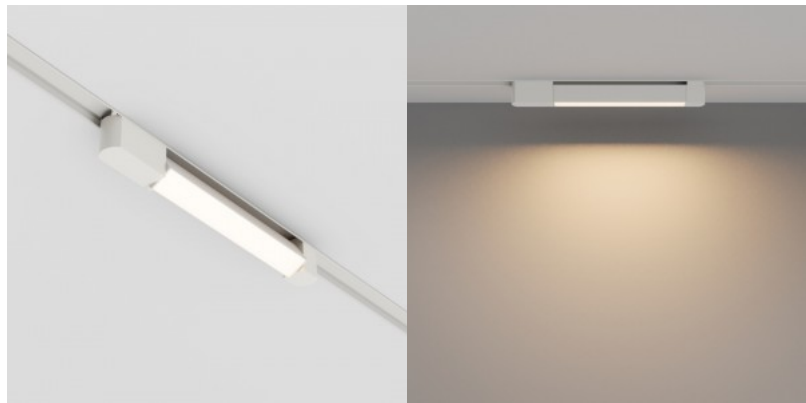

Однофазный трековый светильник Maytoni Unity Basis Rot белый 230V 12W 780lm 110° IP20 930

Код изделия 20505

Бренд Maytoni
Напряжение питания 230V
Мощность 12W
Максимальная мощность 12W/1m
Световой поток 780люмена(ов)
Эффективность светильника lm79
65W
Цветовая температура теплый
белый 3000K
Угол линзы 110
Cri 90
Защитное стекло IP20
Высота 46.0mm
Ширина 382.0mm
Длина 33.0mm
Вес 300 g
Вес упаковки 400 g
В упаковке 1шт
Цвет корпуса белый
Материал корпуса алюминий
Эксплуатационная среда для
внутреннего использования
Рабочая температура -20 ~ 40°C
Сертификаты CE
Гарантия 3 года / лет