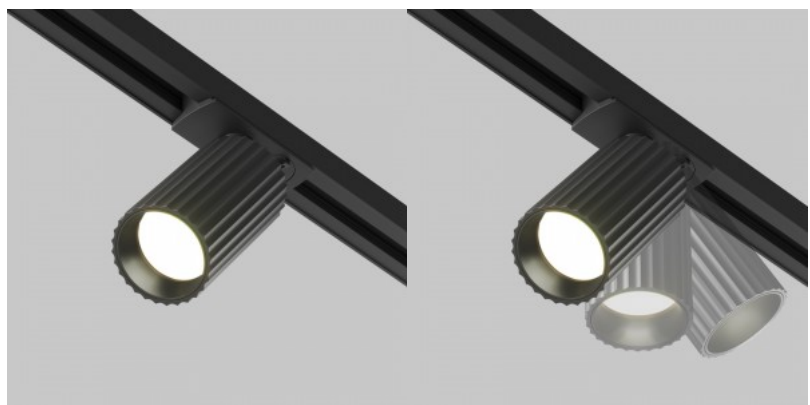

Однофазный трековый светильник Maytoni Unity Calipso черный 230V GU10 IP20

Код изделия 20485

Бренд Maytoni
Напряжение питания 230V
Гнездо GU10
Защитное стекло IP20
Высота 132.0mm
Ширина 100.0mm
Длина 82.0mm
Диаметр 56.0mm
Вес 160 g
Вес упаковки 180 g
Цвет корпуса черный
Материал корпуса алюминий
Эксплуатационная среда для
внутреннего использования
Сертификаты CE
Гарантия 2 года / лет