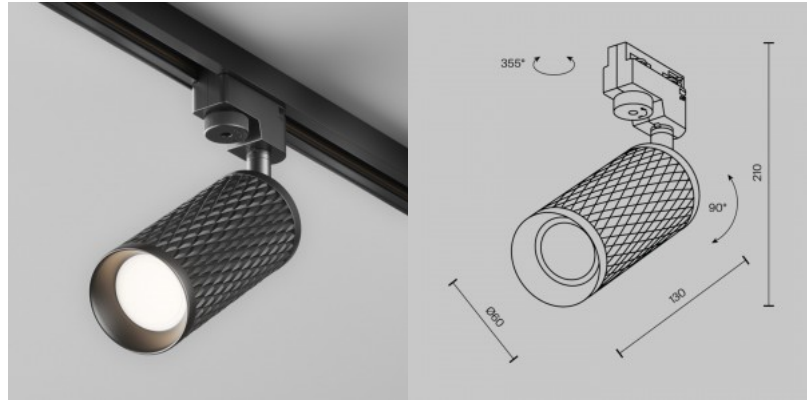

Однофазный трековый светильник Prolumen Mesh черный 230V GU10 IP20

Код изделия 19997

Бренд [Prolumen](#)

Напряжение питания 230V

Гнездо GU10

Защитное стекло IP20

Высота 210.0mm

Диаметр 60.0mm

Цвет корпуса черный

Материал корпуса алюминий

Эксплуатационная среда для

внутреннего использования

Рабочая температура -20 ~ 40°C

Сертификаты CE