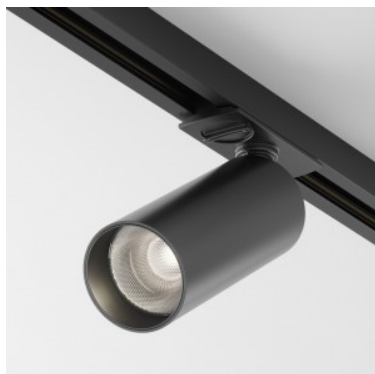

Светильник на шину Maytoni Unity Focus LED 12W 900lm 50° 930

Код изделия 19233

Бренд Maytoni
Мощность 12W
Световой поток 900люмена(ов)
Эффективность светильника lm79
75W
Цветовая температура теплый
белый 3000K
Угол линзы 50
Cri 90
Срок службы 50000h
Высота 158.0mm
Ширина 125.0mm
Длина 93.0mm
Диаметр 52.0mm
Гарантия 5 года / лет