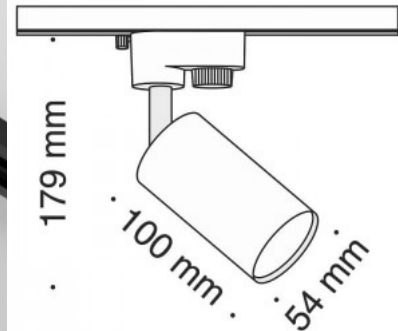

Светильник на шину Focus Mini черный 230V GU10 IP20

Код изделия 18356

Напряжение питания 230V
 Максимальная мощность 50W/1m
 Гнездо GU10
 Защитное стекло IP20
 Высота 100.0mm
 Длина 179.0mm
 Диаметр 54.0mm
 В упаковке 1шт
 В ящике 30шт
 Цвет корпуса черный
 Материал корпуса алюминий
 Эксплуатационная среда для
 внутреннего использования
 Рабочая температура -20 ~ 40°C
 Сертификаты CE
 Гарантия 5 года / лет

Цветовая температура теплый белый 3000K

Угол линзы 110

Cri 90

Защитное стекло IP20

Срок службы 100000h

Высота 39.0mm

Ширина 853.0mm

Длина 44.5mm