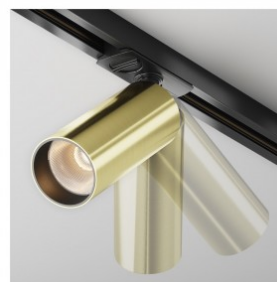

Светильник на шину Maytoni Unity Focus LED золотой 230V 12W 900lm 50° IP20 930

Код изделия 21503

Бренд Maytoni
Напряжение питания 230V
Мощность 12W
Световой поток 900люмена(ов)
Эффективность светильника lm79 75W
Цветовая температура теплый белый 3000K
Угол линзы 50
Cri 90
Защитное стекло IP20
Срок службы 50000h
Высота 158.0mm
Ширина 82.0mm
Длина 125.0mm
Диаметр 52.0mm
Цвет корпуса золотой
Материал корпуса алюминий
Эксплуатационная среда для внутреннего использования
Гарантия 2 года / лет