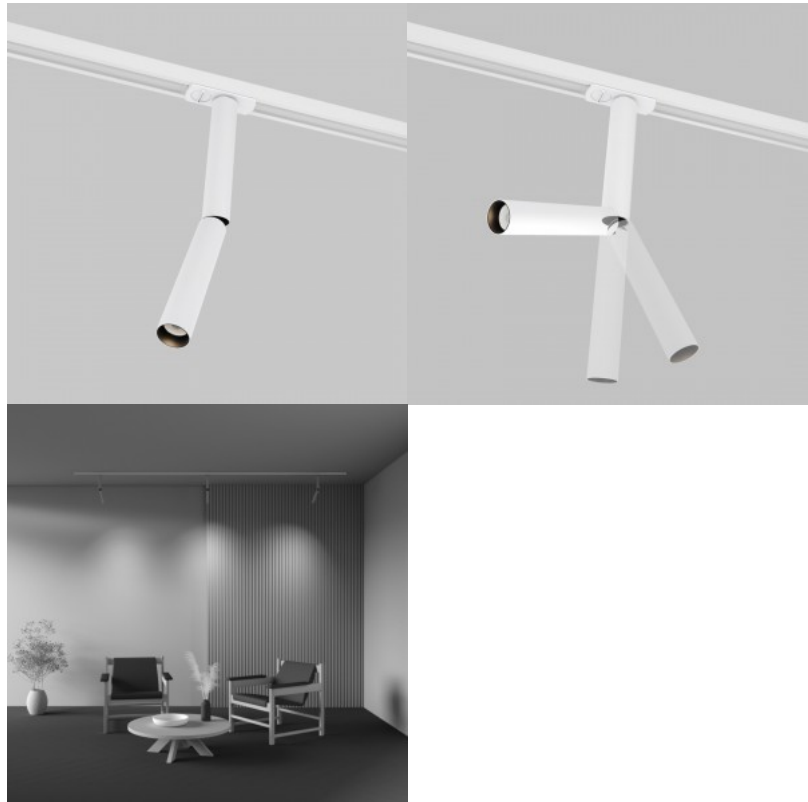

Однофазный трековый светильник Maytoni Unity Focus Dual белый 230V 6W 460lm 36° IP20 930

Код изделия 20488

Бренд Maytoni
Напряжение питания 230V
Мощность 6W
Световой поток 460люмена(ов)
Эффективность светильника lm79
77W
Цветовая температура теплый
белый 3000K
Угол линзы 36
Cri 90
Защитное стекло IP20
Срок службы 50000h
Высота 325.0mm
Ширина 81.5mm
Длина 30.0mm
Диаметр 30.0mm
Вес 250 g
Вес упаковки 380 g
Цвет корпуса белый
Материал корпуса алюминий
Эксплуатационная среда для
внутреннего использования
Сертификаты CE
Гарантия 5 года / лет