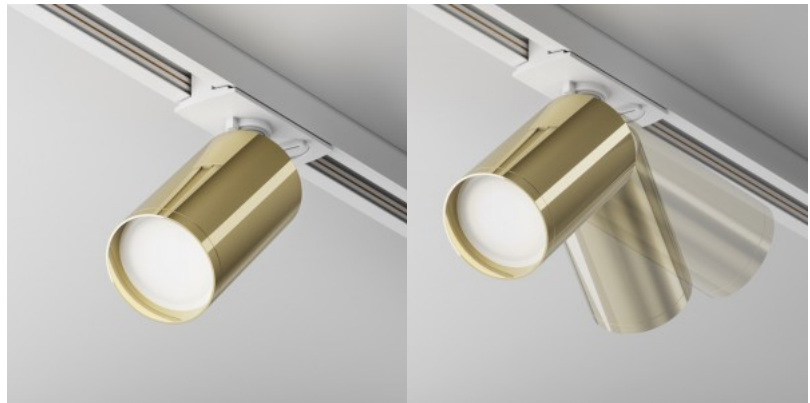

Светильник на шину Maytoni Unity Focus S белый / золотой 230V 10W GU10 IP20

Код изделия 21505

Бренд Maytoni
Напряжение питания 230V
Мощность 10W
Гнездо GU10
Защитное стекло IP20
Высота 125.0mm
Длина 92.0mm
Диаметр 52.0mm
Цвет корпуса белый / золотой
Материал корпуса алюминий
Эксплуатационная среда для
внутреннего использования
Гарантия 2 года / лет