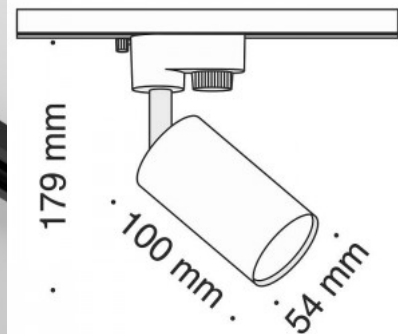

Светильник на шину Focus Mini черный 230V GU10 IP20

Код изделия 18356

Напряжение питания 230V
 Максимальная мощность 50W/1m
 Гнездо GU10
 Защитное стекло IP20
 Высота 100.0mm
 Длина 179.0mm
 Диаметр 54.0mm
 В упаковке 1шт
 В ящике 30шт
 Цвет корпуса черный
 Материал корпуса алюминий
 Эксплуатационная среда для
 внутреннего использования
 Рабочая температура -20 ~ 40°C
 Сертификаты CE
 Гарантия 5 года / лет