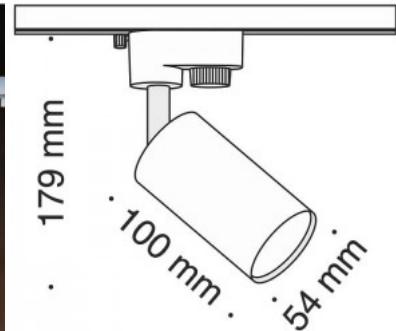

Светильник на шину Track 1F белый 230V GU10 IP20

Код изделия 18357

Напряжение питания 230V
Максимальная мощность 50W/1m
Гнездо GU10
Защитное стекло IP20
Высота 179.0mm
Ширина 100.0mm
В упаковке 1шт
В ящике 30шт
Цвет корпуса белый
Материал корпуса алюминий
Эксплуатационная среда для
внутреннего использования
Рабочая температура -20 ~ 40°C
Сертификаты CE
Гарантия 5 года / лет