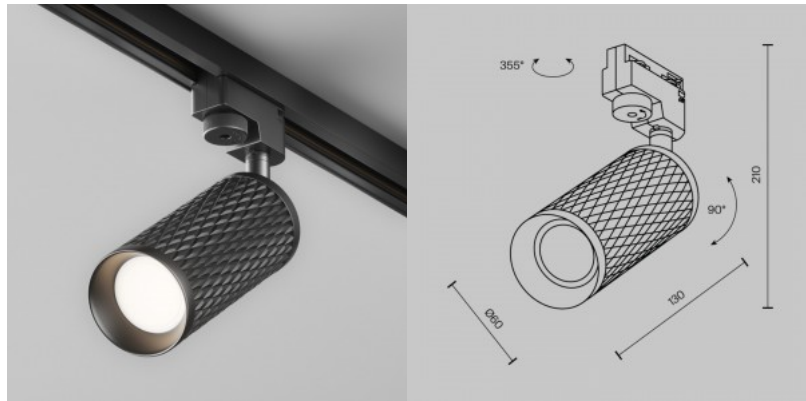

Однофазный трековый светильник Prolumen Mesh черный 230V GU10 IP20

Код изделия 19997

Бренд [Prolumen](#)
Напряжение питания 230V
Гнездо GU10
Защитное стекло IP20
Высота 210.0mm
Диаметр 60.0mm
Цвет корпуса черный
Материал корпуса алюминий
Эксплуатационная среда для
внутреннего использования
Рабочая температура -20 ~ 40°C
Сертификаты CE