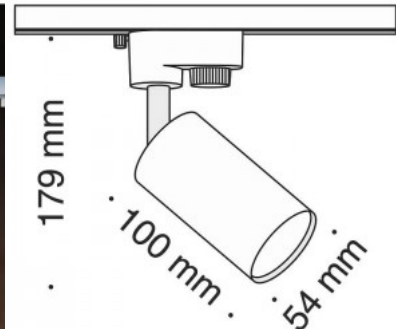

Светильник на шину Track 1F белый 230V GU10 IP20

Код изделия 18357

Напряжение питания 230V
Максимальная мощность 50W/1m
Гнездо GU10
Защитное стекло IP20
Высота 179.0mm
Ширина 100.0mm
В упаковке 1шт
В ящике 30шт
Цвет корпуса белый
Материал корпуса алюминий
Эксплуатационная среда для
внутреннего использования
Рабочая температура -20 ~ 40°C
Сертификаты CE
Гарантия 5 года / лет