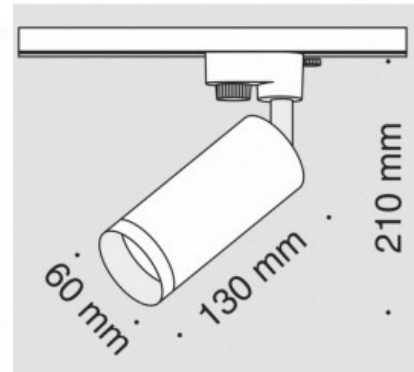

Однофазный трековый светильник Maytoni Unity Focus черный 230V GU10 IP20

Код изделия 19518

Бренд Maytoni
Напряжение питания 230V
Гнездо GU10
Защитное стекло IP20
Высота 210.0mm
Минимальная длина 130.0mm
Диаметр 60.0mm
Вес 300 g
Вес упаковки 343 g
Цвет корпуса черный
Материал корпуса алюминий
Эксплуатационная среда для
внутреннего использования
Рабочая температура -20 ~ 40°C
Сертификаты CE
Гарантия 2 года / лет