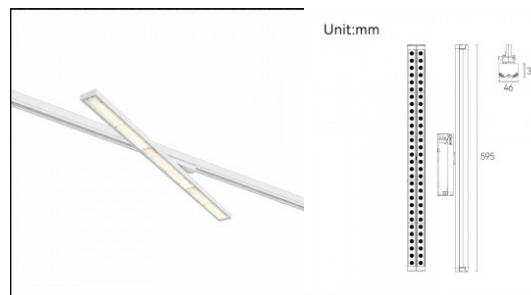

Светильник на шину LINEAR L51 UGR17 белый 230V 40W 4800lm 80° IP20 DALI 930

Код изделия 23120 DALI dimmable

Напряжение питания 230V

Регулируемая яркость DALI

Мощность 40W

Максимальная мощность 40W/1m

Номинальный ток 1050mA

Световой поток 4800люмена(ов)

Эффективность светильника lm79 120W

Цветовая температура теплый белый 3000K

Угол линзы 80

Cri 90

Sdcm - macadam ellipses 3

Защитное стекло IP20

Lmf tm21 L80B10 @25°C 50.000h

Высота 35.0mm

Ширина 46.0mm

Длина 595.0mm

Цвет корпуса белый

Материал корпуса алюминий + пластик

Ударопрочность IK02

Эксплуатационная среда для внутреннего использования