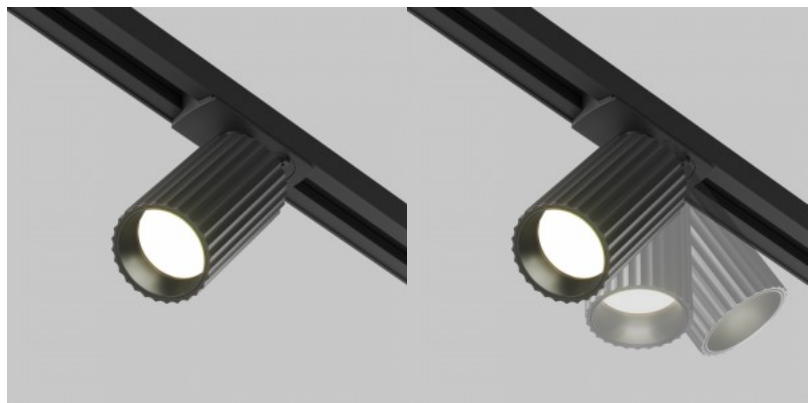

Однофазный трековый светильник Maytoni Unity Calipso черный 230V GU10 IP20

Код изделия 20485

Бренд Maytoni
Напряжение питания 230V
Гнездо GU10
Защитное стекло IP20
Высота 132.0mm
Ширина 100.0mm
Длина 82.0mm
Диаметр 56.0mm
Вес 160 g
Вес упаковки 180 g
Цвет корпуса черный
Материал корпуса алюминий
Эксплуатационная среда для
внутреннего использования
Сертификаты CE
Гарантия 2 года / лет