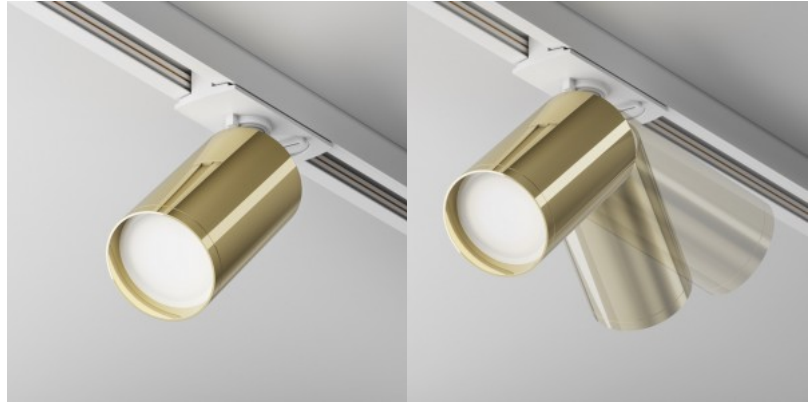

Светильник на шину Maytoni Unity Focus S белый / золотой 230V 10W GU10 IP20

Код изделия 21505

Бренд Maytoni
Напряжение питания 230V
Мощность 10W
Гнездо GU10
Защитное стекло IP20
Высота 125.0mm
Длина 92.0mm
Диаметр 52.0mm
Цвет корпуса белый / золотой
Материал корпуса алюминий
Эксплуатационная среда для
внутреннего использования
Гарантия 2 года / лет