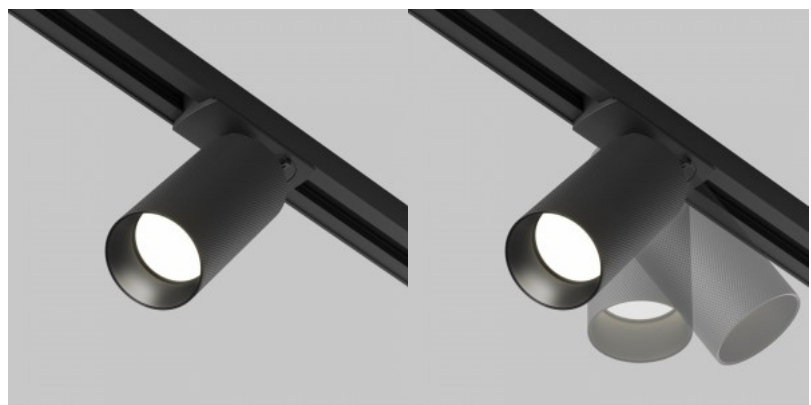

Однофазный трековый светильник Maytoni Unity Artisan черный 230V GU10 IP20

Код изделия 20181

Бренд Maytoni
Напряжение питания 230V
Гнездо GU10
Защитное стекло IP20
Высота 108.0mm
Ширина 140.0mm
Длина 82.0mm
Диаметр 54.0mm
Вес 160 g
Вес упаковки 180 g
Цвет корпуса черный
Материал корпуса алюминий
Эксплуатационная среда для
внутреннего использования
Сертификаты CE
Гарантия 2 года / лет