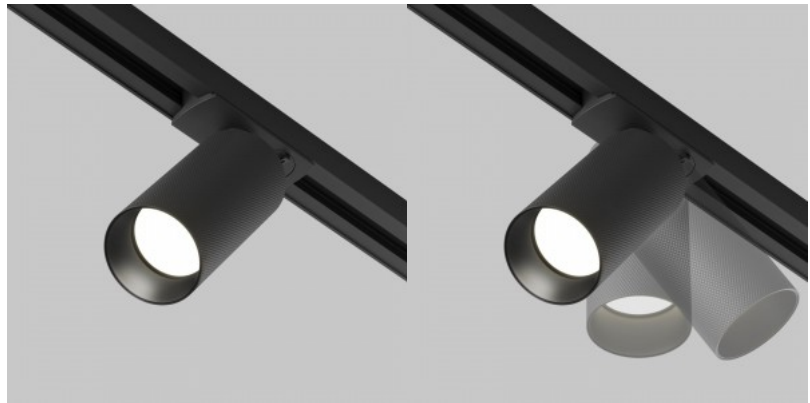

Однофазный трековый светильник Maytoni Unity Artisan белый 230V GU10 IP20

Код изделия 20484

Бренд Maytoni
Напряжение питания 230V
Гнездо GU10
Защитное стекло IP20
Высота 108.0mm
Ширина 140.0mm
Длина 82.0mm
Диаметр 54.0mm
Вес 160 g
Вес упаковки 180 g
Цвет корпуса белый
Материал корпуса алюминий
Эксплуатационная среда для
внутреннего использования
Сертификаты CE
Гарантия 2 года / лет

Однофазный трековый светильник Maytoni Unity Artisan черный / золотой 230V GU10 IP20

Код изделия 20483

Бренд Maytoni
Напряжение питания 230V
Гнездо GU10
Защитное стекло IP20
Высота 108.0mm
Ширина 140.0mm
Длина 82.0mm
Диаметр 54.0mm
Вес 160 g
Вес упаковки 180 g
Цвет корпуса черный / золотой
Материал корпуса алюминий
Эксплуатационная среда для
внутреннего использования
Сертификаты CE
Гарантия 2 года / лет

Однофазный трековый светильник Maytoni Unity Artisan черный 230V GU10 IP20

Код изделия 20181

Бренд Maytoni
Напряжение питания 230V
Гнездо GU10
Защитное стекло IP20
Высота 108.0mm
Ширина 140.0mm
Длина 82.0mm
Диаметр 54.0mm
Вес 160 g
Вес упаковки 180 g
Цвет корпуса черный
Материал корпуса алюминий
Эксплуатационная среда для
внутреннего использования
Сертификаты CE
Гарантия 2 года / лет