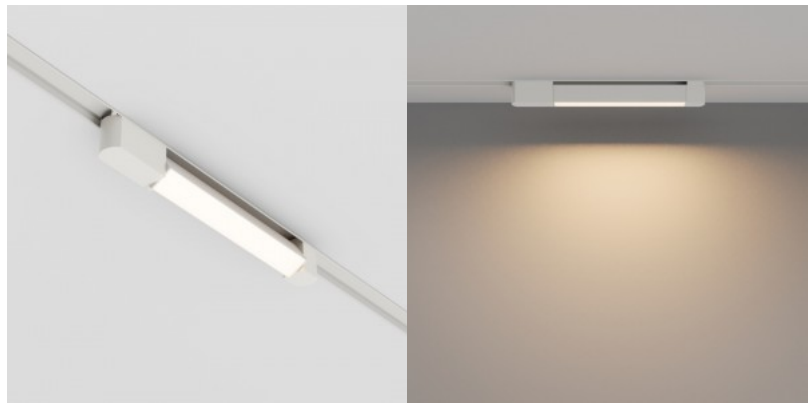

Однофазный трековый светильник Maytoni Unity Basis Rot белый 230V 12W 780lm 110° IP20 930

Код изделия 20505

Бренд Maytoni
Напряжение питания 230V
Мощность 12W
Максимальная мощность 12W/1m
Световой поток 780люмена(ов)
Эффективность светильника lm79
65W
Цветовая температура теплый
белый 3000K
Угол линзы 110
Cri 90
Защитное стекло IP20
Высота 46.0mm
Ширина 382.0mm
Длина 33.0mm
Вес 300 g
Вес упаковки 400 g
В упаковке 1шт
Цвет корпуса белый
Материал корпуса алюминий
Эксплуатационная среда для
внутреннего использования
Рабочая температура -20 ~ 40°C
Сертификаты CE
Гарантия 3 года / лет