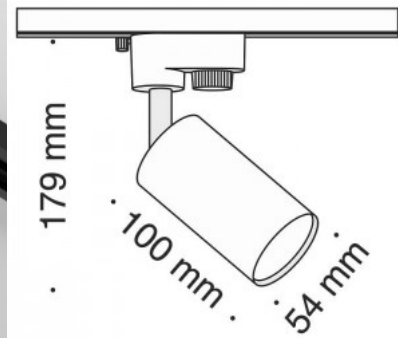

Однофазный трековый светильник Maytoni Focus Mini черный 230V GU10 IP20

Код изделия 20394

Бренд Maytoni
Напряжение питания 230V
Максимальная мощность 50W/1m
Гнездо GU10
Защитное стекло IP20
В упаковке 1шт
В ящике 30шт
Цвет корпуса черный
Материал корпуса алюминий
Эксплуатационная среда для
внутреннего использования
Рабочая температура -20 ~ 40°C
Сертификаты CE
Гарантия 5 года / лет