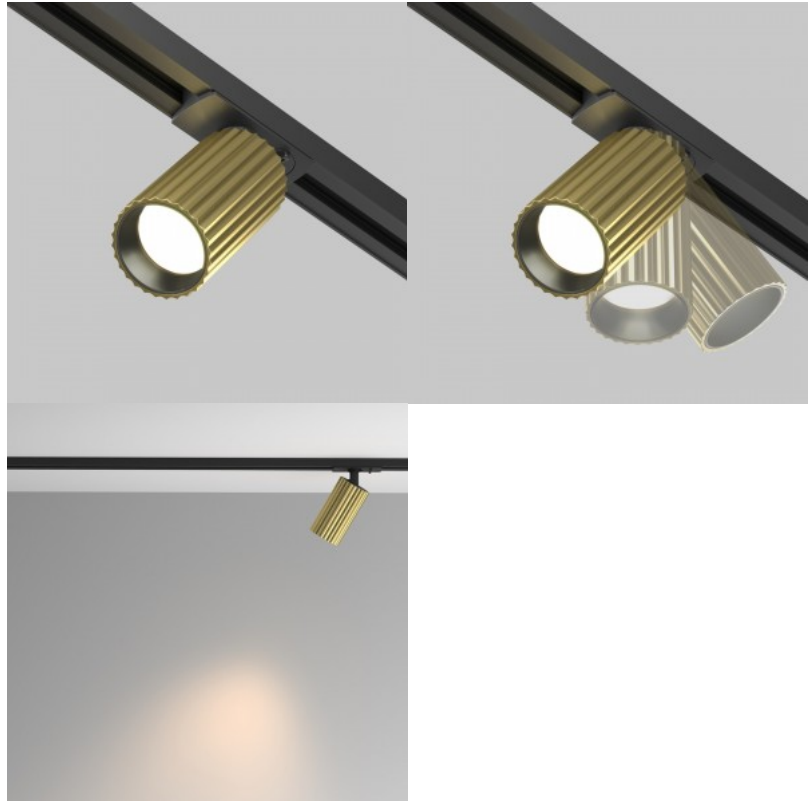

Светильник на шину Maytoni Unity Calipso черный / золотой 230V GU10 IP20

Код изделия 20487

Бренд Maytoni
Напряжение питания 230V
Гнездо GU10
Защитное стекло IP20
Высота 132.0mm
Ширина 100.0mm
Длина 82.0mm
Диаметр 56.0mm
Вес 160 g
Вес упаковки 180 g
Цвет корпуса черный / золотой
Материал корпуса алюминий
Эксплуатационная среда для
внутреннего использования
Сертификаты CE
Гарантия 2 года / лет