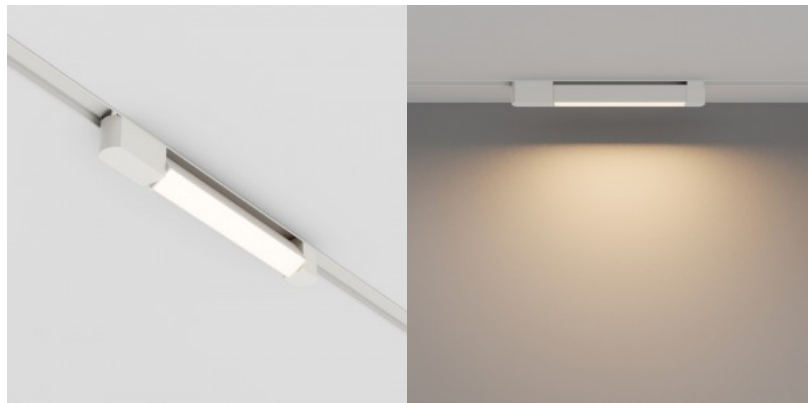

Однофазный трековый светильник Maytoni Unity Basis Rot белый 230V 12W 780lm 110° IP20 930

Код изделия 20505

Бренд Maytoni
Напряжение питания 230V
Мощность 12W
Максимальная мощность 12W/1m
Световой поток 780люмена(ов)
Эффективность светильника lm79
65W
Цветовая температура теплый
белый 3000K
Угол линзы 110
Cri 90
Защитное стекло IP20
Высота 46.0mm
Ширина 382.0mm
Длина 33.0mm
Вес 300 g
Вес упаковки 400 g
В упаковке 1шт
Цвет корпуса белый
Материал корпуса алюминий
Эксплуатационная среда для
внутреннего использования
Рабочая температура -20 ~ 40°C
Сертификаты CE
Гарантия 3 года / лет