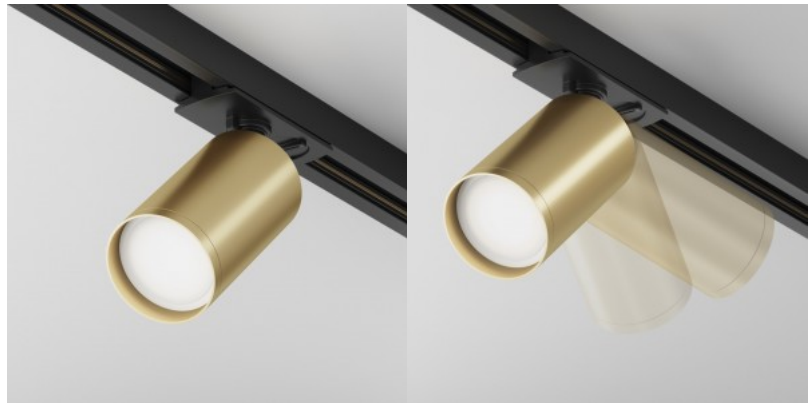

Светильник на шину Maytoni Unity Focus S черный / золотой 230V 10W GU10 IP20

Код изделия 21507

Бренд Maytoni
Напряжение питания 230V
Мощность 10W
Гнездо GU10
Защитное стекло IP20
Высота 125.0mm
Длина 92.0mm
Диаметр 52.0mm
Цвет корпуса черный / золотой
Материал корпуса алюминий
Эксплуатационная среда для
внутреннего использования
Гарантия 2 года / лет