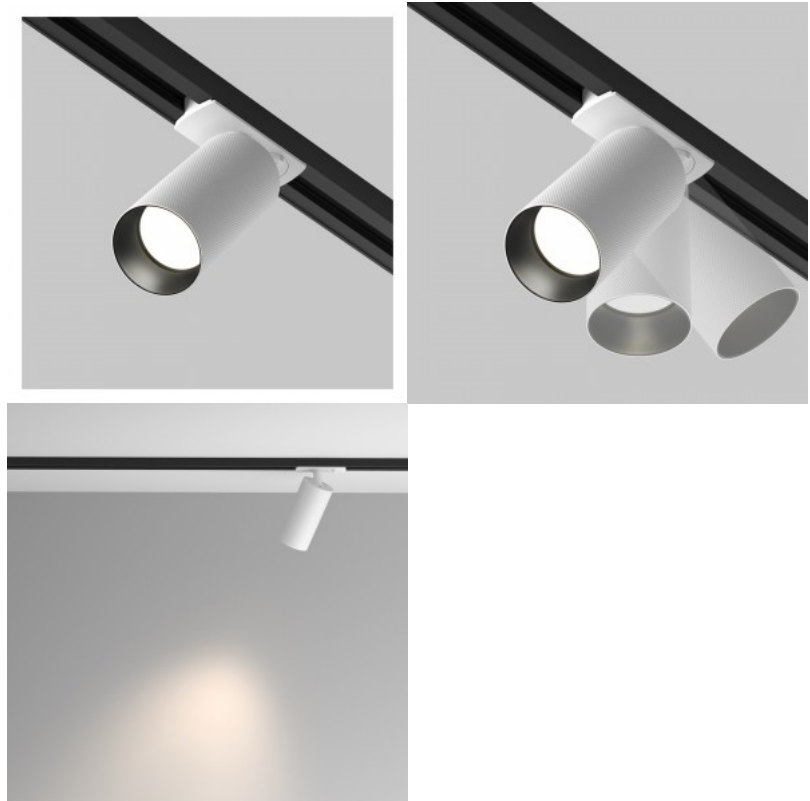

Однофазный трековый светильник Maytoni Unity Artisan белый 230V GU10 IP20

Код изделия 20484

Бренд Maytoni
Напряжение питания 230V
Гнездо GU10
Защитное стекло IP20
Высота 108.0mm
Ширина 140.0mm
Длина 82.0mm
Диаметр 54.0mm
Вес 160 g
Вес упаковки 180 g
Цвет корпуса белый
Материал корпуса алюминий
Эксплуатационная среда для
внутреннего использования
Сертификаты CE
Гарантия 2 года / лет