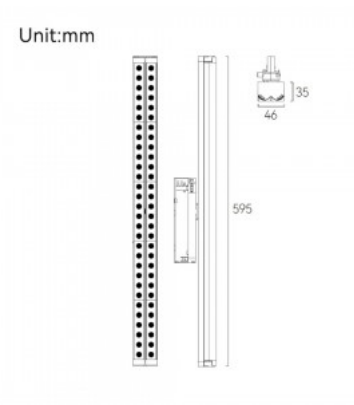

Светильник на шину LINEAR L51 UGR17 белый 230V 40W 5000lm 80° IP20 DALI 940

Код изделия 23062 DALI dimmable

Напряжение питания 230V
Регулируемая яркость DALI
Мощность 40W
Максимальная мощность 40W/1m
Номинальный ток 1050mA
Световой поток 5000люмена(ов)
Эффективность светильника lm79
125W
Цветовая температура дневной
белый 4000K
Угол линзы 80
Cri 90
Sdcm - macadam ellipses 3
Защитное стекло IP20
Lmf tm21 L80B10 @25°C 50.000h
Высота 35.0mm
Ширина 46.0mm
Длина 595.0mm
Цвет корпуса белый
Материал корпуса алюминий +
пластик
Ударопрочность IK02
Эксплуатационная среда для
внутреннего использования