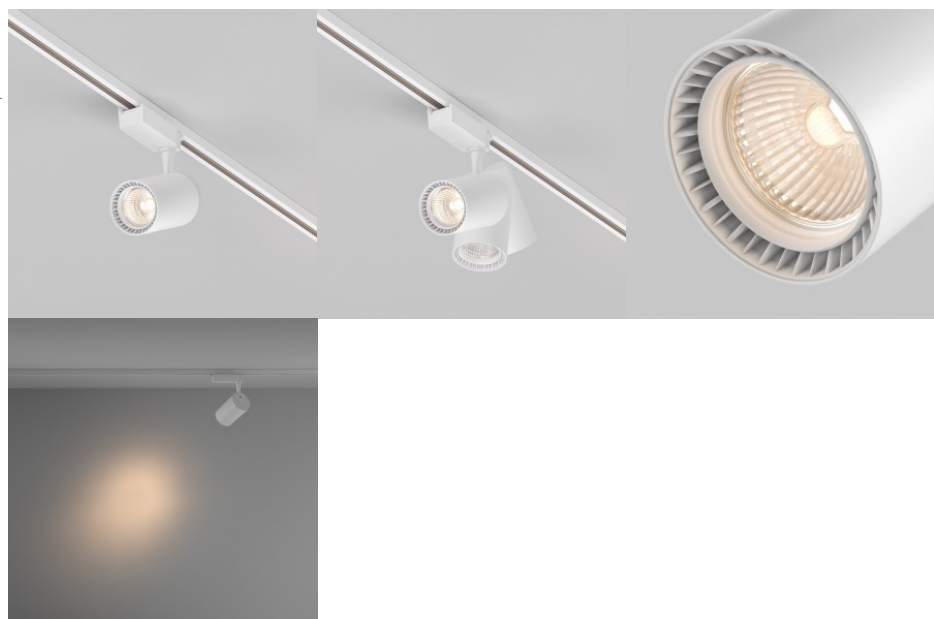

Однофазный трековый светильник Maytoni Vuoro белый 230V 15W 1600lm 24° IP20

Код изделия 21480

Бренд Maytoni
Напряжение питания 230V
Мощность 15W
Световой поток 1600люмена(ов)
Эффективность светильника lm79 107W
Угол линзы 24
Защитное стекло IP20
Высота 165.0mm
Ширина 138.0mm
Диаметр 89.0mm
Цвет корпуса белый
Материал корпуса алюминий
Эксплуатационная среда для внутреннего использования
Рабочая температура -20 ~ 40°C
Сертификаты CE
Гарантия 5 года / лет