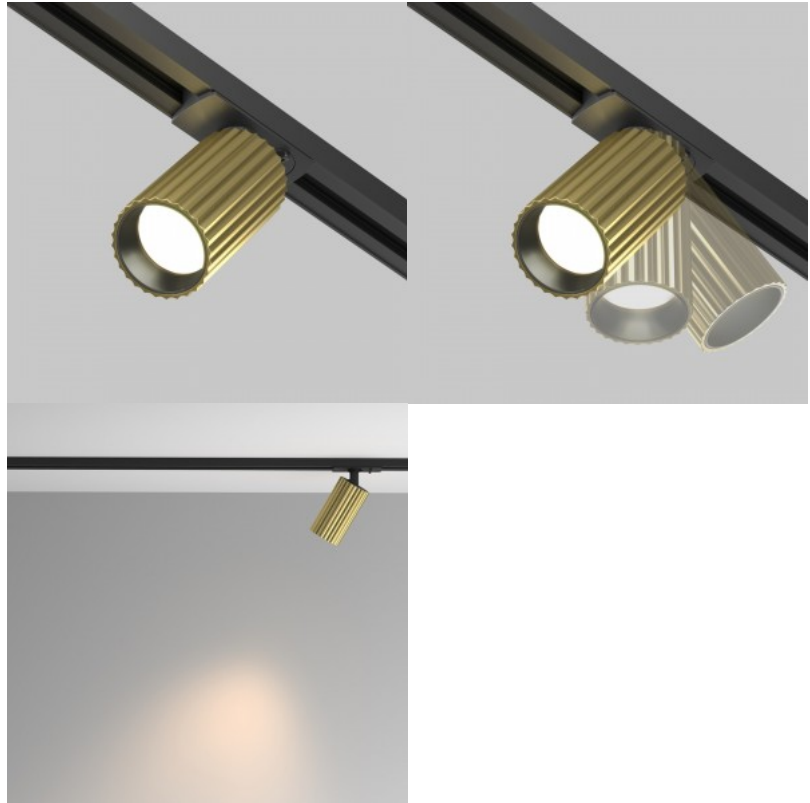

Светильник на шину Maytoni Unity Calipso черный / золотой 230V GU10 IP20

Код изделия 20487

Бренд Maytoni
Напряжение питания 230V
Гнездо GU10
Защитное стекло IP20
Высота 132.0mm
Ширина 100.0mm
Длина 82.0mm
Диаметр 56.0mm
Вес 160 g
Вес упаковки 180 g
Цвет корпуса черный / золотой
Материал корпуса алюминий
Эксплуатационная среда для
внутреннего использования
Сертификаты CE
Гарантия 2 года / лет