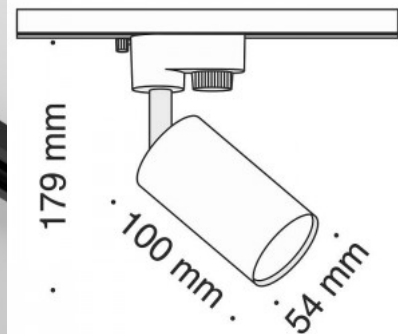

## Светильник на шину Focus Mini черный 230V GU10 IP20

**Код изделия 18356**

Напряжение питания 230V  
 Максимальная мощность 50W/1m  
 Гнездо GU10  
 Защитное стекло IP20  
 Высота 100.0mm  
 Длина 179.0mm  
 Диаметр 54.0mm  
 В упаковке 1шт  
 В ящике 30шт  
 Цвет корпуса черный  
 Материал корпуса алюминий  
 Эксплуатационная среда для  
 внутреннего использования  
 Рабочая температура -20 ~ 40°C  
 Сертификаты CE  
 Гарантия 5 года / лет

Цветовая температура теплый белый 3000K

Угол линзы 110

Cri 90

Защитное стекло IP20

Срок службы 100000h

Высота 39.0mm

Ширина 853.0mm

Длина 44.5mm