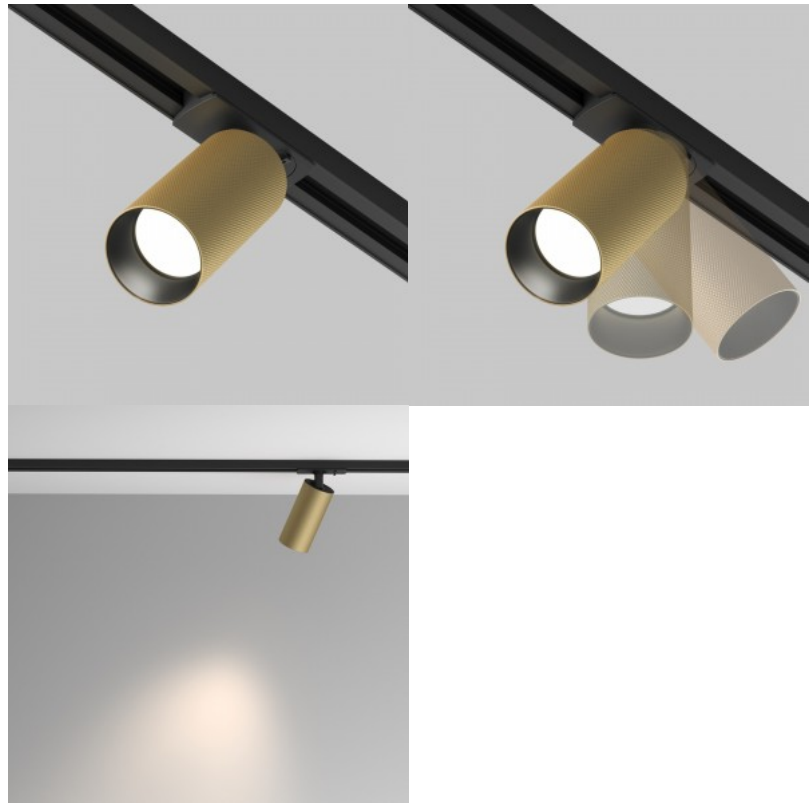

Однофазный трековый светильник Maytoni Unity Artisan черный / золотой 230V GU10 IP20

Код изделия 20483

Бренд Maytoni
Напряжение питания 230V
Гнездо GU10
Защитное стекло IP20
Высота 108.0mm
Ширина 140.0mm
Длина 82.0mm
Диаметр 54.0mm
Вес 160 g
Вес упаковки 180 g
Цвет корпуса черный / золотой
Материал корпуса алюминий
Эксплуатационная среда для
внутреннего использования
Сертификаты CE
Гарантия 2 года / лет