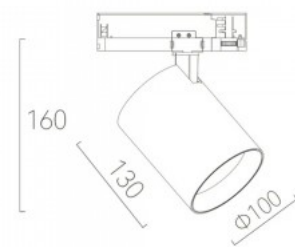

Светильник на шину RUNK UGR17 белый 230V 30W 3500lm 36° IP20 DALI 940

Код изделия 23063 DALI dimmable

Напряжение питания 230V
Регулируемая яркость DALI
Мощность 30W
Максимальная мощность 30W/1m
Номинальный ток 1050mA
Световой поток 3500люмена(ов)
Эффективность светильника lm79
117W
Цветовая температура дневной
белый 4000K
Угол линзы 36
Cri 90
Sdcm - macadam ellipses 3
Защитное стекло IP20
Llmf tm21 L80B10 @25°C 50.000h
Высота 130.0mm
Диаметр 100.0mm
Цвет корпуса белый
Материал корпуса алюминий +
пластик
Эксплуатационная среда для
внутреннего использования
Рабочая температура -15 ~ 40°C

Unit:mm

Светильник на шину Track 1F белый / золотой 230V GU10 IP20

Код изделия 18360

Напряжение питания 230V
Максимальная мощность 50W/1m
Гнездо GU10
Защитное стекло IP20
В упаковке 1шт
В ящике 30шт
Цвет корпуса белый / золотой
Материал корпуса алюминий
Эксплуатационная среда для
внутреннего использования
Рабочая температура -20 ~ 40°C
Сертификаты CE
Гарантия 5 года / лет