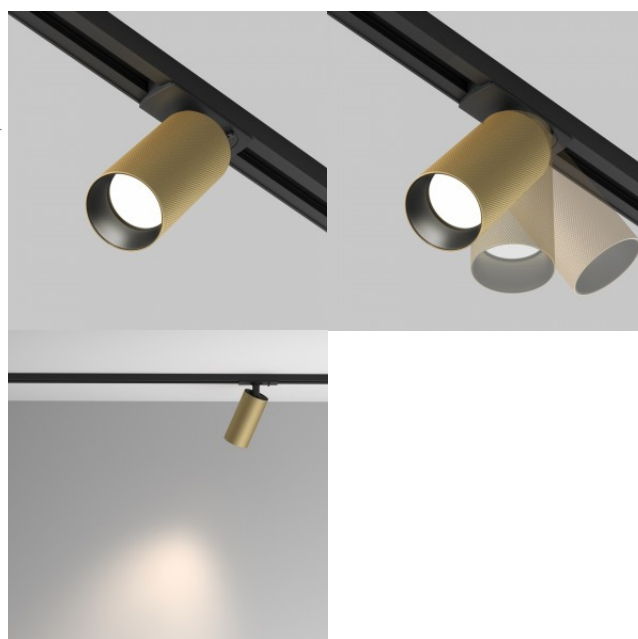

Однофазный трековый светильник Maytoni Unity Artisan черный / золотой 230V GU10 IP20

Код изделия 20483

Бренд Maytoni
Напряжение питания 230V
Гнездо GU10
Защитное стекло IP20
Высота 108.0mm
Ширина 140.0mm
Длина 82.0mm
Диаметр 54.0mm
Вес 160 g
Вес упаковки 180 g
Цвет корпуса черный / золотой
Материал корпуса алюминий
Эксплуатационная среда для
внутреннего использования
Сертификаты CE
Гарантия 2 года / лет