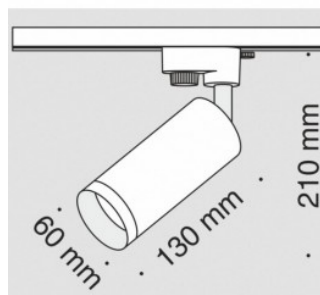

Однофазный трековый светильник Maytoni Unity Focus белый 230V GU10 IP20

Код изделия 19516

Бренд Maytoni
Напряжение питания 230V
Гнездо GU10
Защитное стекло IP20
Высота 210.0mm
Диаметр 60.0mm
Цвет корпуса белый
Материал корпуса алюминий
Эксплуатационная среда для
внутреннего использования
Рабочая температура -20 ~ 40°C
Сертификаты CE