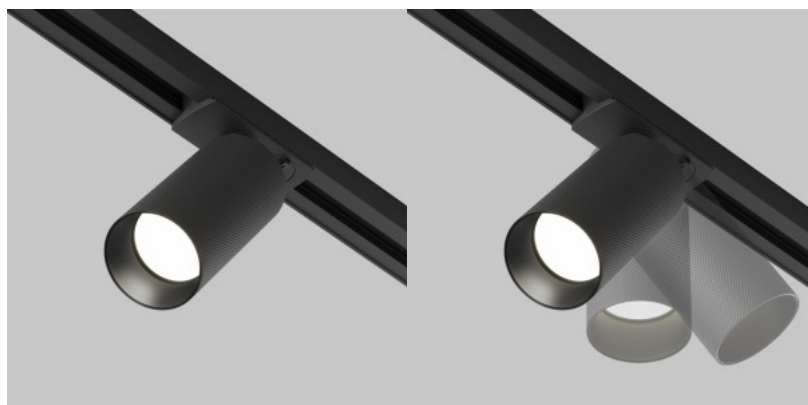

Однофазный трековый светильник Maytoni Unity Artisan черный / золотой 230V GU10 IP20

Код изделия 20483

Бренд Maytoni
Напряжение питания 230V
Гнездо GU10
Защитное стекло IP20
Высота 108.0mm
Ширина 140.0mm
Длина 82.0mm
Диаметр 54.0mm
Вес 160 g
Вес упаковки 180 g
Цвет корпуса черный / золотой
Материал корпуса алюминий
Эксплуатационная среда для
внутреннего использования
Сертификаты CE
Гарантия 2 года / лет

Однофазный трековый светильник Maytoni Unity Artisan черный 230V GU10 IP20

Код изделия 20181

Бренд Maytoni
Напряжение питания 230V
Гнездо GU10
Защитное стекло IP20
Высота 108.0mm
Ширина 140.0mm
Длина 82.0mm
Диаметр 54.0mm
Вес 160 g
Вес упаковки 180 g
Цвет корпуса черный
Материал корпуса алюминий
Эксплуатационная среда для
внутреннего использования
Сертификаты CE
Гарантия 2 года / лет