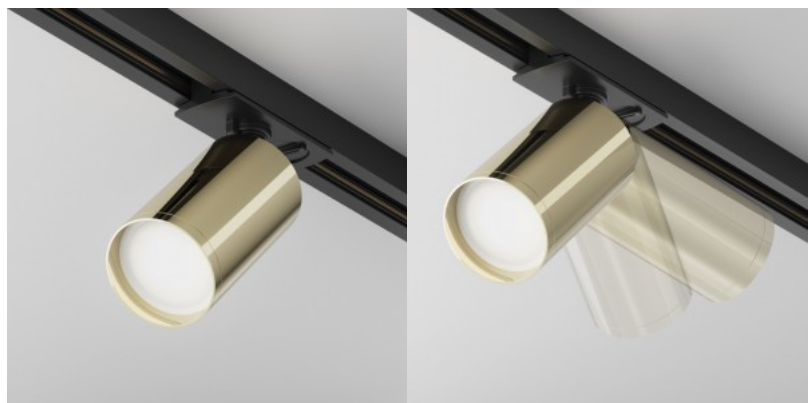

Светильник на шину Maytoni Unity Focus S черный / золотой 230V 10W GU10 IP20

Код изделия 21506

Бренд Maytoni
Напряжение питания 230V
Мощность 10W
Гнездо GU10
Защитное стекло IP20
Высота 125.0mm
Длина 92.0mm
Диаметр 52.0mm
Цвет корпуса черный / золотой
Материал корпуса алюминий
Эксплуатационная среда для
внутреннего использования
Гарантия 2 года / лет