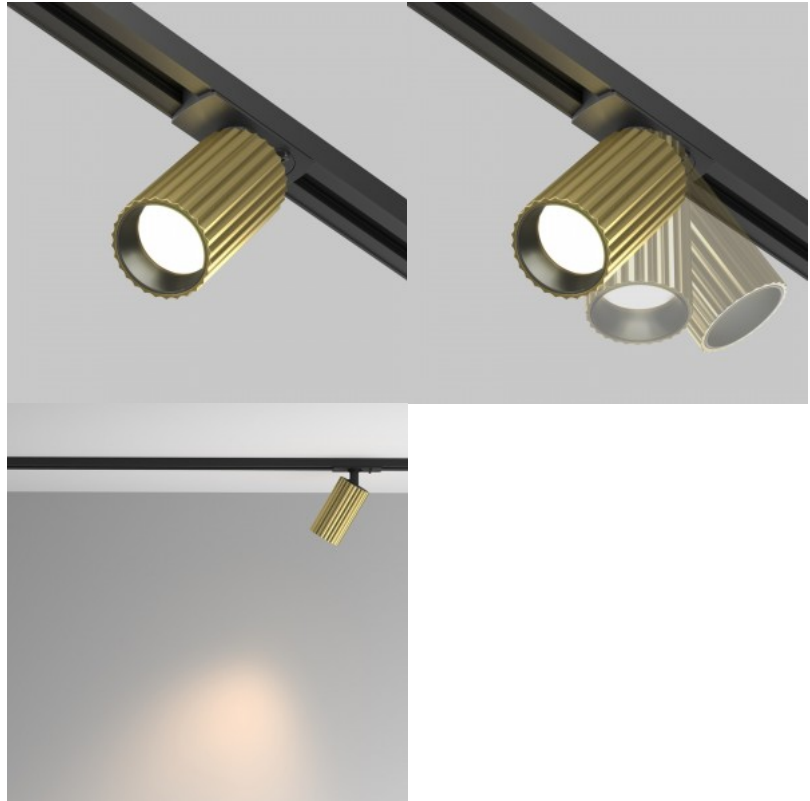

Светильник на шину Maytoni Unity Calipso черный / золотой 230V GU10 IP20

Код изделия 20487

Бренд Maytoni
Напряжение питания 230V
Гнездо GU10
Защитное стекло IP20
Высота 132.0mm
Ширина 100.0mm
Длина 82.0mm
Диаметр 56.0mm
Вес 160 g
Вес упаковки 180 g
Цвет корпуса черный / золотой
Материал корпуса алюминий
Эксплуатационная среда для
внутреннего использования
Сертификаты CE
Гарантия 2 года / лет