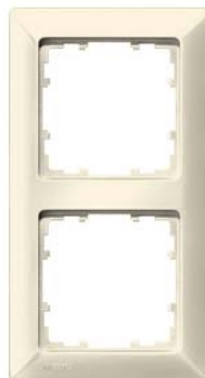

Рамка SIEMENS i-system 2 slot 5TG2582-0 кремовый IP20

Код изделия 18384

Бренд SIEMENS
Защитное стекло IP20
Цвет корпуса кремовый