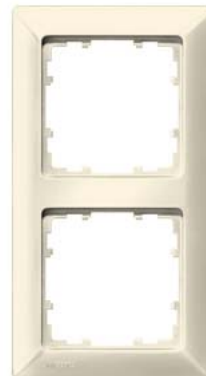

Рамка SIEMENS Delta i-system кремовый IP20

Код изделия 18382

Бренд SIEMENS
Защитное стекло IP20
Цвет корпуса кремовый
Материал корпуса пластик
Эксплуатационная среда для
внутреннего использования

Рамка SIEMENS Delta i-system кремовый IP20

Код изделия 18384

Бренд SIEMENS
Защитное стекло IP20
Высота 80.0mm
Ширина 151.0mm
Цвет корпуса кремовый
Материал корпуса пластик
Эксплуатационная среда для
внутреннего использования

Рамка SIEMENS Delta i-system кремовый IP20