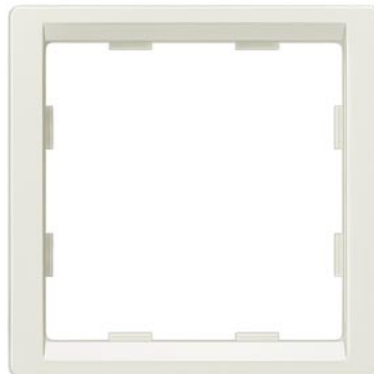

Рамка SIEMENS Delta Profil IP20

Код изделия 23097

Бренд SIEMENS
Защитное стекло IP20
Высота 68.0mm
Ширина 68.0mm
Материал корпуса пластик
Эксплуатационная среда для
внутреннего использования