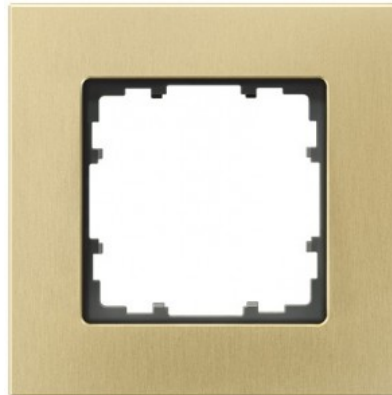

Рамка SIEMENS Delta Miro желтый IP20

Код изделия 23109

Бренд SIEMENS
Защитное стекло IP20
Высота 90.0mm
Ширина 303.0mm
Цвет корпуса желтый
Материал корпуса алюминий
Эксплуатационная среда для
внутреннего использования

Рамка SIEMENS Delta Miro желтый IP20

Код изделия 23110

Бренд SIEMENS
Защитное стекло IP20
Высота 90.0mm
Ширина 347.0mm
Цвет корпуса желтый
Материал корпуса алюминий
Эксплуатационная среда для
внутреннего использования

Рамка SIEMENS Delta Miro желтый IP20

Код изделия 18848

Бренд SIEMENS
Защитное стекло IP20
Высота 90.0mm
Ширина 90.0mm
Цвет корпуса желтый
Материал корпуса алюминий
Эксплуатационная среда для
внутреннего использования

Рамка SIEMENS Delta Miro желтый IP20

Код изделия 18850

Бренд SIEMENS
Защитное стекло IP20
Высота 90.0mm
Длина 161.0mm
Цвет корпуса желтый
Материал корпуса алюминий
Эксплуатационная среда для
внутреннего использования