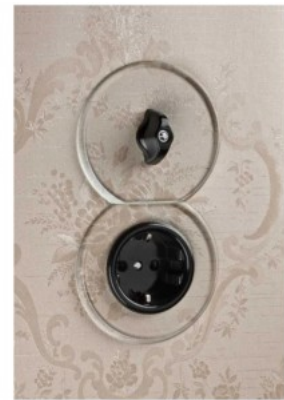

Рамка THPG Glass прозрачный

Код изделия 22476

Бренд THPG
Диаметр 82.0mm
Цвет корпуса прозрачный
Материал корпуса стекло
Эксплуатационная среда для
внутреннего использования