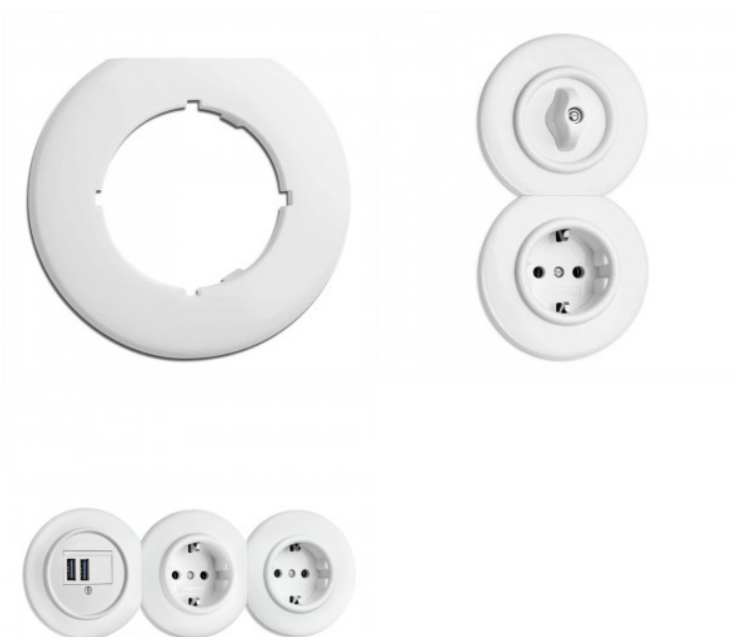

Рамка THPG Duroplast белый

Код изделия 22462

Бренд THPG
Диаметр 82.0mm
Цвет корпуса белый
Эксплуатационная среда для
внутреннего использования