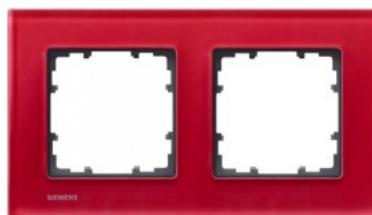

Рамка SIEMENS Delta Miro красный IP20

Код изделия 19595

Бренд SIEMENS
Защитное стекло IP20
Высота 90.0mm
Ширина 161.0mm
Цвет корпуса красный
Материал корпуса стекло
Эксплуатационная среда для внутреннего использования