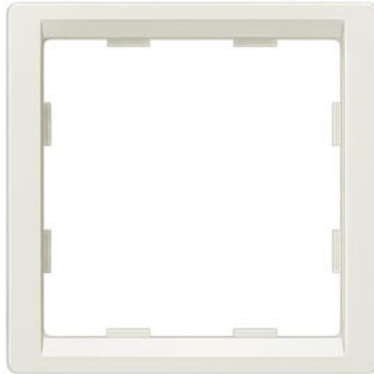

Рамка SIEMENS Delta Profil белый IP20

Код изделия 23098

Бренд SIEMENS
Защитное стекло IP20
Высота 68.0mm
Ширина 68.0mm
Цвет корпуса белый
Материал корпуса пластик
Эксплуатационная среда для внутреннего использования