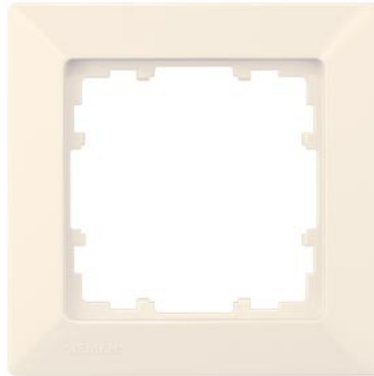

Рамка SIEMENS Delta i-system кремовый IP20

Код изделия 18382

Бренд SIEMENS
Защитное стекло IP20
Цвет корпуса кремовый
Материал корпуса пластик
Эксплуатационная среда для
внутреннего использования

Рамка SIEMENS Delta i-system кремовый IP20

Код изделия 18384

Бренд SIEMENS
Защитное стекло IP20
Высота 80.0mm
Ширина 151.0mm
Цвет корпуса кремовый
Материал корпуса пластик
Эксплуатационная среда для
внутреннего использования