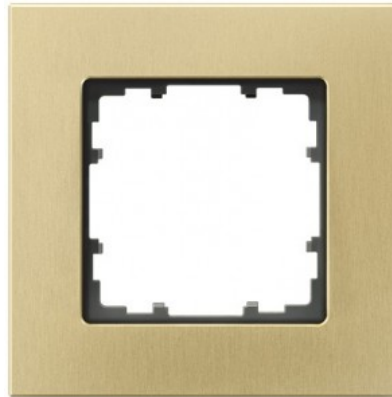

Рамка SIEMENS Delta Miro желтый IP20

Код изделия 18848

Бренд SIEMENS
Защитное стекло IP20
Высота 90.0mm
Ширина 90.0mm
Цвет корпуса желтый
Материал корпуса алюминий
Эксплуатационная среда для
внутреннего использования