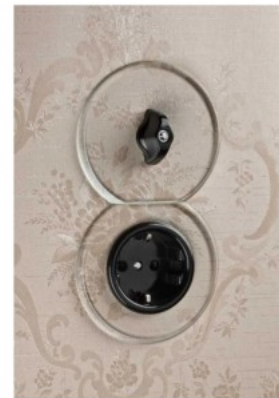

Рамка THPG Glass прозрачный

Код изделия 22476

Бренд THPG
Диаметр 82.0mm
Цвет корпуса прозрачный
Материал корпуса стекло
Эксплуатационная среда для
внутреннего использования