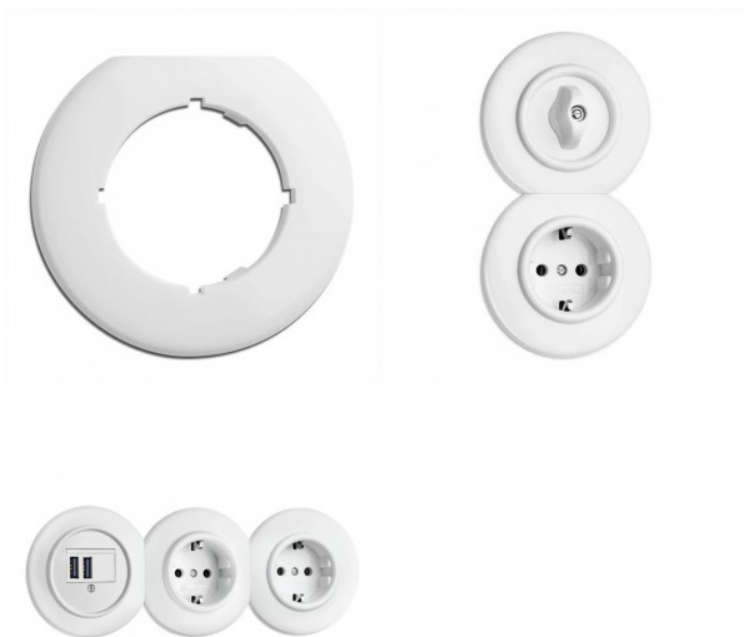

Рамка THPG Duroplast белый

Код изделия 22462

Бренд THPG
Диаметр 82.0mm
Цвет корпуса белый
Эксплуатационная среда для
внутреннего использования