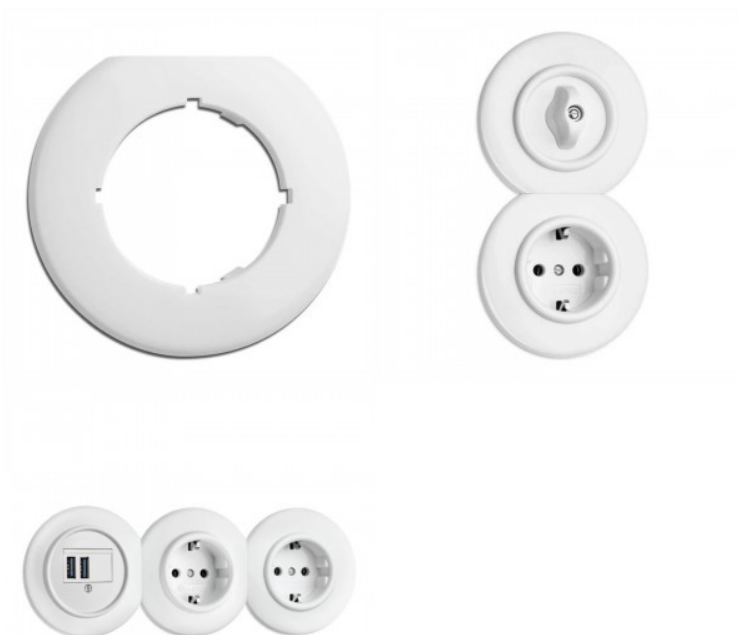

Рамка THPG Duroplast белый

Код изделия 22462

Бренд THPG
Диаметр 82.0mm
Цвет корпуса белый
Эксплуатационная среда для
внутреннего использования