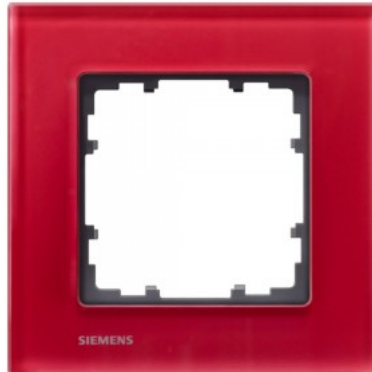

## Рамка SIEMENS Delta Miro красный IP20

### Код изделия 23102

Бренд SIEMENS  
Защитное стекло IP20  
Высота 90.0mm  
Ширина 232.0mm  
Цвет корпуса красный  
Материал корпуса стекло  
Эксплуатационная среда для  
внутреннего использования

### Код изделия 19594

Бренд SIEMENS  
Защитное стекло IP20  
Высота 90.0mm  
Ширина 90.0mm  
Цвет корпуса красный  
Материал корпуса стекло  
Эксплуатационная среда для внутреннего использования