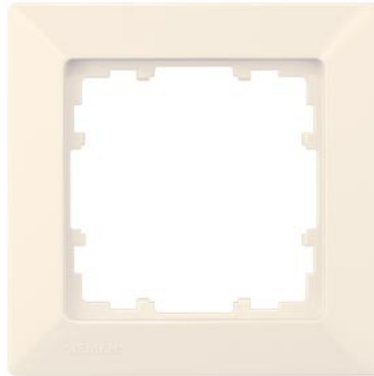

Рамка SIEMENS Delta i-system карбон IP20

Код изделия 18932

Бренд SIEMENS
Защитное стекло IP20
Высота 80.0mm
Ширина 80.0mm
Цвет корпуса карбон
Материал корпуса пластик
Эксплуатационная среда для
внутреннего использования

Рамка SIEMENS Delta i-system кремовый IP20

Код изделия 18382

Бренд SIEMENS
Защитное стекло IP20
Цвет корпуса кремовый
Материал корпуса пластик
Эксплуатационная среда для
внутреннего использования

Рамка SIEMENS Delta i-system кремовый IP20

Код изделия 18384

Бренд SIEMENS
Защитное стекло IP20
Высота 80.0mm
Ширина 151.0mm
Цвет корпуса кремовый
Материал корпуса пластик
Эксплуатационная среда для
внутреннего использования

Рамка SIEMENS Delta i-system кремовый IP20