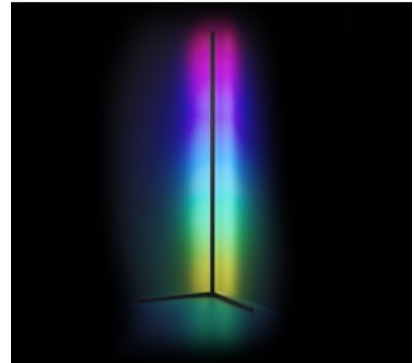

Торшер Trio Lighting Level RGBW черный 10W IP20 DIMMABLE RGB + 3000K RGBW тепло