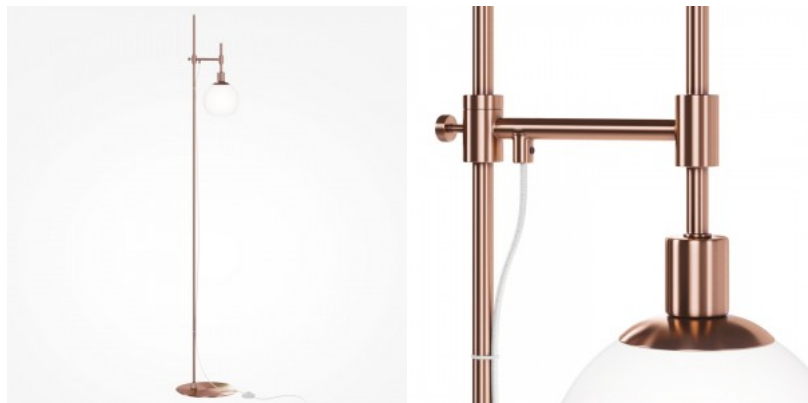

Торшер Level RGBW черный 10W IP20 RGB + 3000K RGBW тепло

Код изделия 19472

Мощность 10W
Цветовая температура RGBW тепло
RGB + 3000K
Защитное стекло IP20
Срок службы 25000h
Высота 1410.0mm
Ширина 430.0mm
Длина 430.0mm
Цвет корпуса черный
Материал корпуса алюминий
Количество включений 15000шт.
Гарантия 5 года / лет

Торшер Maytoni Cabaret латунь 8W 850lm 120° IP20 830

Код изделия 20167

Бренд Maytoni
 Мощность 8W
 Световой поток 850люмена(ов)
 Эффективность светильника lm79
 106W
 Цветовая температура теплый
 белый 3000K
 Угол линзы 120
 Cri 80
 Защитное стекло IP20
 Срок службы 50000h
 Высота 1265.0mm
 Ширина 445.0mm
 Длина 200.0mm
 Вес 5.2 kg
 Вес упаковки 6.2 kg
 Цвет корпуса латунь
 Материал корпуса metal + glass
 Гарантия 3 года / лет

Торшер Maytoni Erich латунь E14 IP20

Код изделия 21016

Бренд Maytoni
 Гнездо E14
 Защитное стекло IP20
 Высота 1550.0mm
 Диаметр 250.0mm
 Вес 4.56 kg
 Вес упаковки 5.53 kg
 Цвет корпуса латунь
 Материал корпуса пластик
 Эксплуатационная среда для
 внутреннего и наружного
 использования
 Рабочая температура -40...+50°C
 Гарантия 2 года / лет