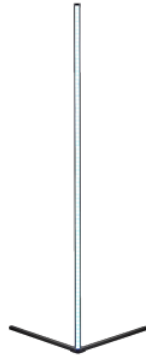

Торшер Level RGBW черный 10W IP20 RGB + 3000K RGBW тепло

Код изделия 19472

Мощность 10W
Цветовая температура RGBW тепло
RGB + 3000K
Защитное стекло IP20
Срок службы 25000h
Высота 1410.0mm
Ширина 430.0mm
Длина 430.0mm
Цвет корпуса черный
Материал корпуса алюминий
Количество включений 15000шт.
Гарантия 5 года / лет