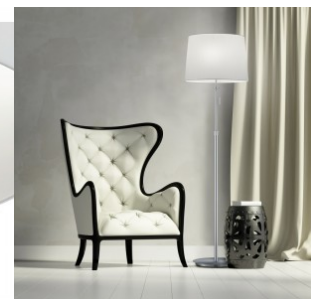

Торшер Trio Lighting Lyon латунь E27

Код изделия 20977

Бренд [Trio Lighting](#)

Гнездо E27

Высота 1800.0mm

Диаметр 463.0mm

Вес 6.1 kg

Вес упаковки 7.2 kg

Цвет корпуса латунь

Эксплуатационная среда для
внутреннего использования

Сертификаты 3

Торшер Trio Lighting Lyon никель E27

Код изделия 20976

Бренд [Trio Lighting](#)

Гнездо E27

Высота 1800.0mm

Диаметр 463.0mm

Вес 6.1 kg

Вес упаковки 7.2 kg

Цвет корпуса никель

Эксплуатационная среда для
внутреннего использования

Сертификаты 3