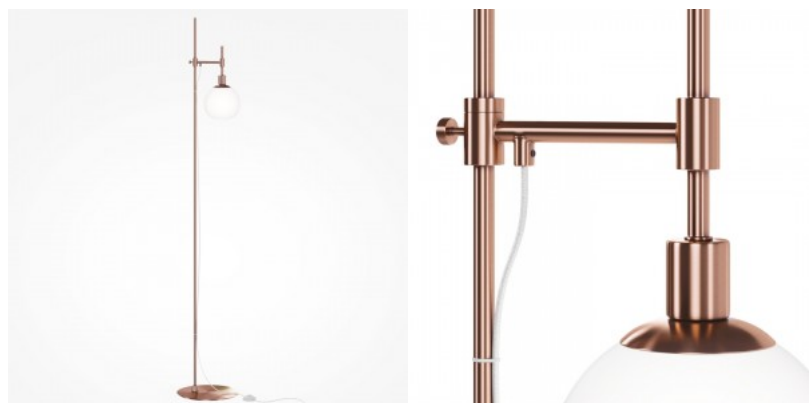

## Торшер Maytoni Erich латунь E14 IP20

**Код изделия 21016**

Бренд Maytoni  
Гнездо E14  
Защитное стекло IP20  
Высота 1550.0mm  
Диаметр 250.0mm  
Вес 4.56 kg  
Вес упаковки 5.53 kg  
Цвет корпуса латунь  
Материал корпуса metal + glass  
Эксплуатационная среда для  
внутреннего и наружного  
использования  
Рабочая температура -40...+50°C  
Гарантия 2 года / лет