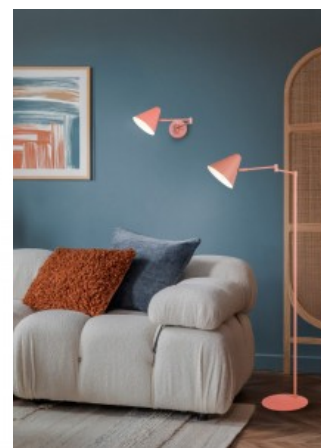

Торшер Trio Lighting Cosima E14 IP20

Код изделия 21046

Бренд [Trio Lighting](#)

Гнездо E14

Защитное стекло IP20

Высота 1265.0mm

Ширина 525.0mm

Длина 240.0mm

Диаметр 150.0mm

Вес 2 kg

Вес упаковки 2.5 kg

Материал корпуса металл

Полировка коврик

Эксплуатационная среда для

внутреннего использования

Гарантия 3 года / лет