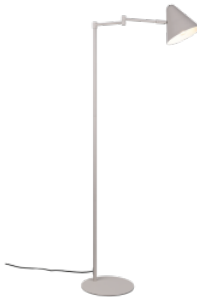

Торшер Trio Lighting Cosima светло-серый E14 IP20

Код изделия 21047

Бренд [Trio Lighting](#)

Гнездо E14

Защитное стекло IP20

Высота 1265.0mm

Ширина 525.0mm

Длина 240.0mm

Диаметр 150.0mm

Вес 2 kg

Вес упаковки 2.5 kg

Цвет корпуса светло-серый

Материал корпуса металл

Полировка коврик

Эксплуатационная среда для

внутреннего использования

Гарантия 3 года / лет

Торшер Trio Lighting Flynt хром 11W 1150lm CRI80 IP20 DIMMABLE 2300K, 3000K, 4000K ЗССТ

**Код изделия 21087 DIMMABLE
dimnable**

Бренд [Trio Lighting](#)

Регулируемая яркость DIMMABLE

Мощность 11W

Световой поток 1150люмена(ов)

Эффективность светильника lm79
105W

Цветовая температура ЗССТ 2300K,
3000K, 4000K

Cri 80

Защитное стекло IP20

Срок службы 30000h

Высота 1300.0mm

Диаметр 230.0mm

Вес 2.4 kg

Вес упаковки 3.2 kg

Цвет корпуса хром

Материал корпуса metal + glass

Количество включений 15000шт.

Гарантия 5 года / лет