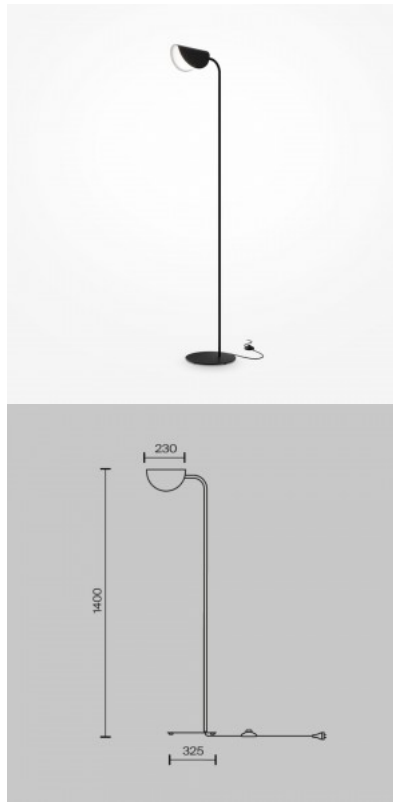

Торшер Maytoni Mollis черный G9 IP20

Код изделия 20823

Бренд Maytoni
Гнездо G9
Защитное стекло IP20
Высота 1400.0mm
Длина 325.0mm
Вес 1.3 kg
Вес упаковки 1.8 kg
Цвет корпуса черный
Материал корпуса металл
Гарантия 2 года / лет