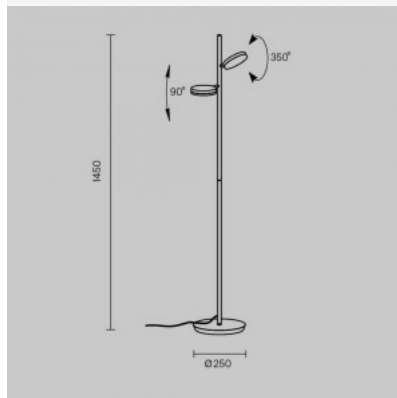

Торшер Maytoni Fad Dim черный 12W 1000lm 120° IP20 830

Код изделия 20768

Бренд Maytoni
Мощность 12W
Световой поток 1000люмена(ов)
Эффективность светильника lm79
83W
Цветовая температура теплый
белый 3000K
Угол линзы 120
Cri 80
Защитное стекло IP20
Высота 1450.0mm
Ширина 250.0mm
Вес 3.7 kg
Вес упаковки 4.7 kg
Цвет корпуса черный
Материал корпуса металл
Гарантия 3 года / лет