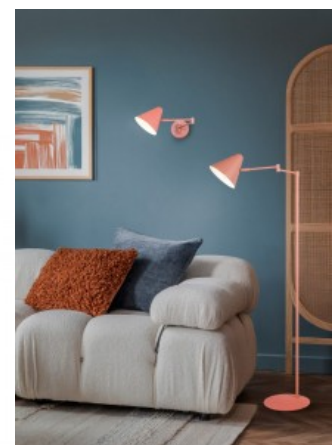

Диаметр 150.0mm

Вес 2 kg

Вес упаковки 2.5 kg

Материал корпуса металл

Полировка коврик

Эксплуатационная среда для

внутреннего использования

Гарантия 3 года / лет