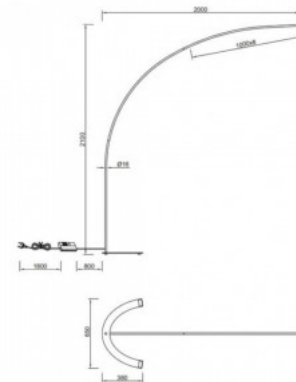

Торшер Trio Lighting Shanghai белый 18W 2000lm jah 3000K теплый белый

Код изделия 20975 jah dimmable

Бренд [Trio Lighting](#)

Регулируемая яркость jah

Мощность 18W

Световой поток 2000люмена(ов)

Эффективность светильника lm79

111W

Цветовая температура теплый

белый 3000K

Срок службы 35000h

Высота 2100.0mm

Ширина 2000.0mm

Вес 4.5 kg

Вес упаковки 6.2 kg

Цвет корпуса белый

Материал корпуса металл

Количество включений 20000шт.

Эксплуатационная среда для

внутреннего использования

Сертификаты 5