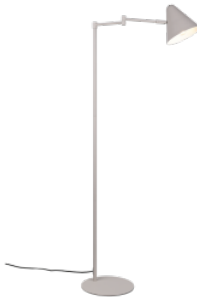

Торшер Trio Lighting Cosima светло-серый E14 IP20

Код изделия 21047

Бренд [Trio Lighting](#)

Гнездо E14

Защитное стекло IP20

Высота 1265.0mm

Ширина 525.0mm

Длина 240.0mm

Диаметр 150.0mm

Вес 2 kg

Вес упаковки 2.5 kg

Цвет корпуса светло-серый

Материал корпуса металл

Полировка коврик

Эксплуатационная среда для
внутреннего использования

Гарантия 3 года / лет

Торшер Trio Lighting Flynt хром 11W 1150lm CRI80 IP20 2300K, 3000K, 4000K 3ССТ

Код изделия 21087

Бренд [Trio Lighting](#)

Мощность 11W

Световой поток 1150люмена(ов)

Эффективность светильника lm79
105W

Цветовая температура 3ССТ 2300К,
3000К, 4000К

Cri 80

Защитное стекло IP20

Срок службы 30000h

Высота 1300.0mm

Диаметр 230.0mm

Вес 2.4 kg

Вес упаковки 3.2 kg

Цвет корпуса хром

Материал корпуса metal + glass

Количество включений 15000шт.

Гарантия 5 года / лет