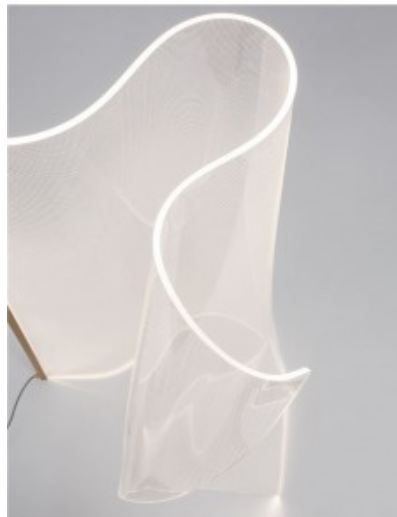

Торшер Nova Luce Siderno прозрачный 31W 2517lm IP20 3000K теплый белый

Код изделия 22846

Бренд Nova Luce
Мощность 31W
Максимальная мощность 31W/1m
Световой поток 2517люмена(ов)
Эффективность светильника lm79
81W
Цветовая температура теплый
белый 3000K
Защитное стекло IP20
Высота 1050.0mm
Ширина 360.0mm
Длина 800.0mm
Цвет корпуса прозрачный
Эксплуатационная среда для
внутреннего использования
Гарантия 3 года / лет