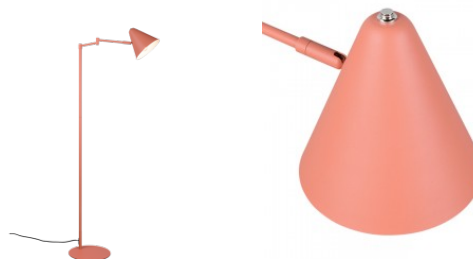

Диаметр 150.0mm

Вес 2 kg

Вес упаковки 2.5 kg

Материал корпуса металл

Полировка коврик

Эксплуатационная среда для

внутреннего использования

Гарантия 3 года / лет