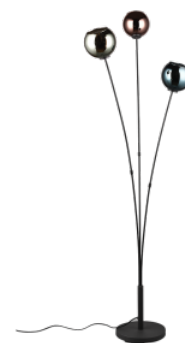

Торшер Trio Lighting Sheldon 3 X E14 230V E14

Код изделия 21019

Бренд [Trio Lighting](#)
 Напряжение питания 230V
 Гнездо E14
 Высота 1500.0mm
 Ширина 405.0mm
 Длина 395.0mm
 Вес 2 kg
 Вес упаковки 2.9 kg
 Эксплуатационная среда для
 внутреннего использования
 Сертификаты CE
 Гарантия 2 года / лет