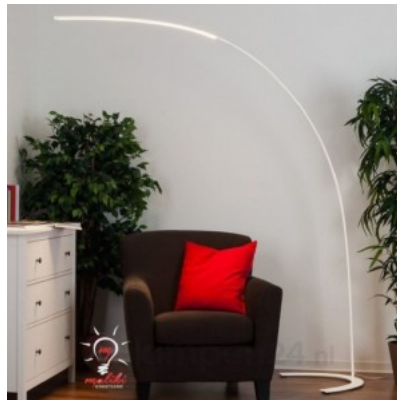

Торшер Trio Lighting Shanghai белый 18W 2000lm DIMMABLE 3000K теплый белый

**Код изделия 20975 DIMMABLE
dimnable**

Бренд [Trio Lighting](#)
Регулируемая яркость DIMMABLE
Мощность 18W
Световой поток 2000люмена(ов)
Эффективность светильника lm79
111W
Цветовая температура теплый
белый 3000K
Срок службы 35000h
Высота 2100.0mm
Ширина 2000.0mm
Вес 4.5 kg
Вес упаковки 6.2 kg
Цвет корпуса белый
Материал корпуса металл
Количество включений 20000шт.
Эксплуатационная среда для
внутреннего использования
Сертификаты 5