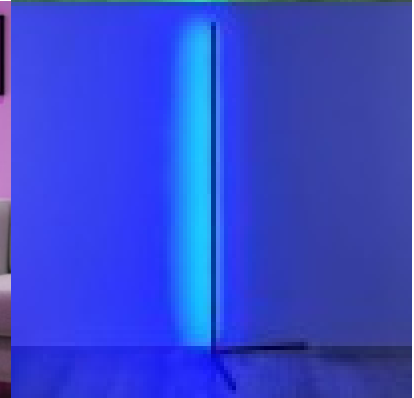

Торшер Trio Lighting Level RGBW черный 10W IP20 DIMMABLE RGB + 3000K RGBW тепло