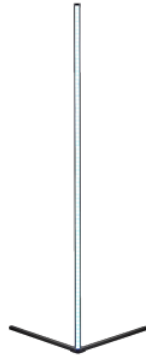

Торшер Trio Lighting Level RGBW черный 10W IP20 DIMMABLE RGB + 3000K RGBW тепло