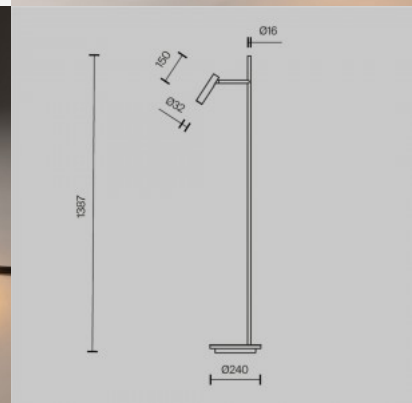

Торшер Maytoni Estudo черный 11W 730lm 36° IP20 830

Код изделия 21206

Бренд Maytoni
Мощность 11W
Максимальная мощность 11W/1m
Световой поток 730люмена(ов)
Эффективность светильника lm79
66W
Цветовая температура теплый
белый 3000K
Угол линзы 36
Cri 80
Защитное стекло IP20
Срок службы 50000h
Высота 1387.0mm
Диаметр 240.0mm
Цвет корпуса черный
Материал корпуса металл
Эксплуатационная среда для
наружного использования
Гарантия 3 года / лет