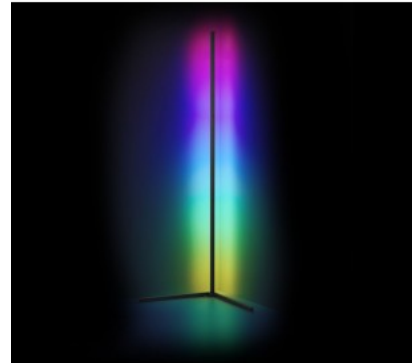

Торшер Level RGBW черный 10W IP20 RGB + 3000K RGBW тепло

Код изделия 19472

Мощность 10W
Цветовая температура RGBW тепло
RGB + 3000K
Защитное стекло IP20
Срок службы 25000h
Высота 1410.0mm
Ширина 430.0mm
Длина 430.0mm
Цвет корпуса черный
Материал корпуса алюминий
Количество включений 15000шт.
Гарантия 5 года / лет