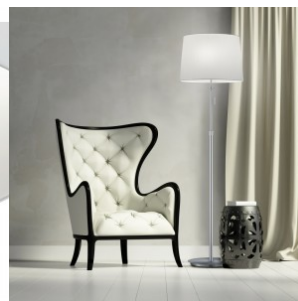

Торшер Trio Lighting Lyon латунь E27

Код изделия 20977

Бренд [Trio Lighting](#)

Гнездо E27

Высота 1800.0mm

Диаметр 463.0mm

Вес 6.1 kg

Вес упаковки 7.2 kg

Цвет корпуса латунь

Эксплуатационная среда для
внутреннего использования

Сертификаты 3

Торшер Trio Lighting Lyon никель E27

Код изделия 20976

Бренд [Trio Lighting](#)

Гнездо E27

Высота 1800.0mm

Диаметр 463.0mm

Вес 6.1 kg

Вес упаковки 7.2 kg

Цвет корпуса никель

Эксплуатационная среда для
внутреннего использования

Сертификаты 3