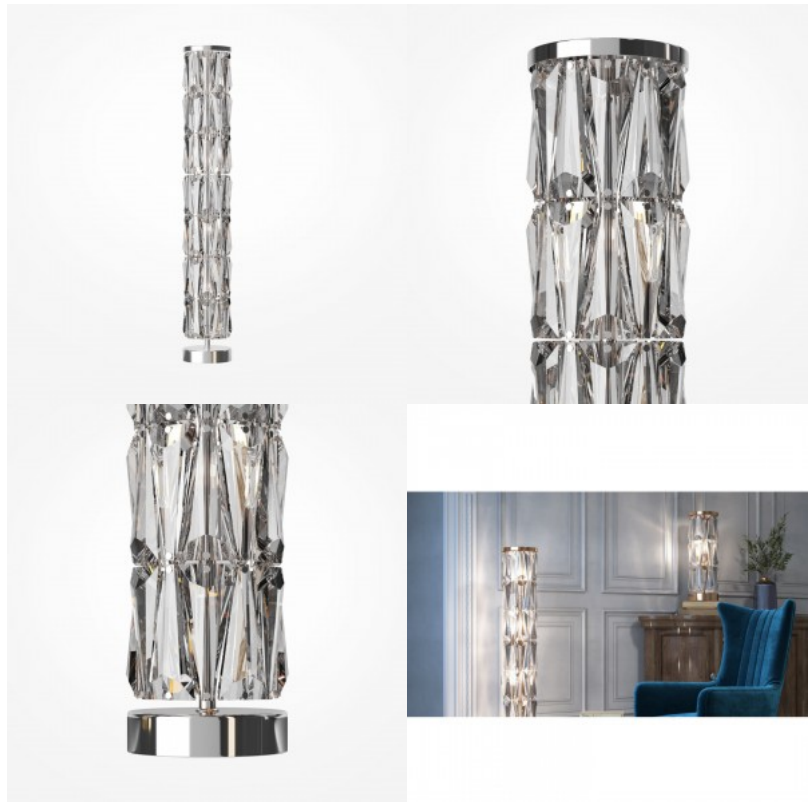

Торшер Maytoni Puntos 8 хром 60W E14 IP20

Код изделия 21199

Бренд Maytoni
Мощность 60W
Гнездо E14
Защитное стекло IP20
Высота 1265.0mm
Диаметр 200.0mm
Цвет корпуса хром
Эксплуатационная среда для
внутреннего использования
Гарантия 2 года / лет

Торшер Nova Luce Mizu кремовый E27 IP20