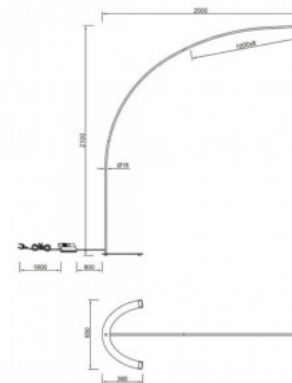

Торшер Trio Lighting Shanghai черный 18W 2000lm DIMMABLE 3000K теплый белый

**Код изделия 20974 DIMMABLE
dimnable**

Бренд [Trio Lighting](#)
Регулируемая яркость DIMMABLE
Мощность 18W
Световой поток 2000люмена(ов)
Эффективность светильника lm79
111W
Цветовая температура теплый
белый 3000K
Срок службы 35000h
Высота 2100.0mm
Ширина 2000.0mm
Вес 4.5 kg
Вес упаковки 6.2 kg
Цвет корпуса черный
Материал корпуса металл
Количество включений 20000шт.
Эксплуатационная среда для
внутреннего использования
Сертификаты 5