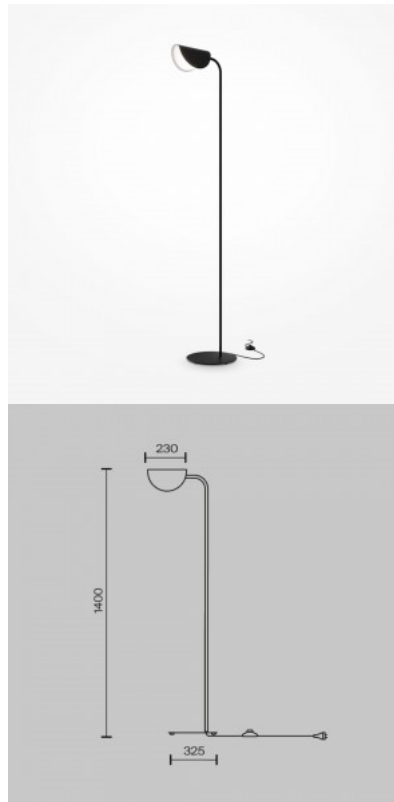

Торшер Maytoni Mollis черный G9 IP20

Код изделия 20823

Бренд Maytoni
Гнездо G9
Защитное стекло IP20
Высота 1400.0mm
Длина 325.0mm
Вес 1.3 kg
Вес упаковки 1.8 kg
Цвет корпуса черный
Материал корпуса металл
Гарантия 2 года / лет