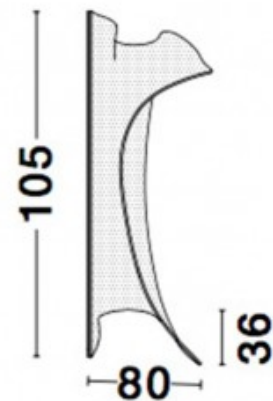

Торшер Nova Luce Siderno прозрачный 31W 2517lm IP20 3000K теплый белый

Код изделия 22846

Бренд Nova Luce
Мощность 31W
Максимальная мощность 31W/1m
Световой поток 2517люмена(ов)
Эффективность светильника lm79
81W
Цветовая температура теплый
белый 3000K
Защитное стекло IP20
Высота 1050.0mm
Ширина 360.0mm
Длина 800.0mm
Цвет корпуса прозрачный
Эксплуатационная среда для
внутреннего использования
Гарантия 3 года / лет