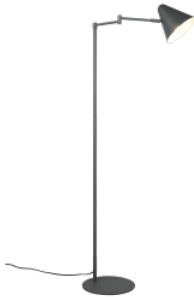

Торшер Trio Lighting Cosima антрацит E14 IP20

Код изделия 21044

Бренд [Trio Lighting](#)

Гнездо E14

Защитное стекло IP20

Высота 1265.0mm

Ширина 525.0mm

Длина 240.0mm

Диаметр 150.0mm

Вес 2 kg

Вес упаковки 2.5 kg

Цвет корпуса антрацит

Материал корпуса металл

Полировка коврик

Эксплуатационная среда для
внутреннего использования

Гарантия 3 года / лет

Торшер Trio Lighting Cosima зелёный E14 IP20

Код изделия 21045

Бренд [Trio Lighting](#)

Гнездо E14

Защитное стекло IP20

Высота 1265.0mm

Ширина 525.0mm

Длина 240.0mm

Диаметр 150.0mm

Вес 500 g

Вес упаковки 800 g

Цвет корпуса зелёный

Материал корпуса металл

Полировка коврик

Эксплуатационная среда для
внутреннего использования

Гарантия 3 года / лет