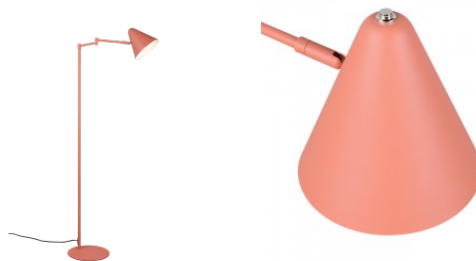

Торшер Trio Lighting Cosima E14 IP20

Код изделия 21046

Бренд [Trio Lighting](#)

Гнездо E14

Защитное стекло IP20

Высота 1265.0mm

Ширина 525.0mm

Длина 240.0mm

Диаметр 150.0mm

Вес 2 kg

Вес упаковки 2.5 kg

Материал корпуса металл

Полировка коврик

Эксплуатационная среда для

внутреннего использования

Гарантия 3 года / лет