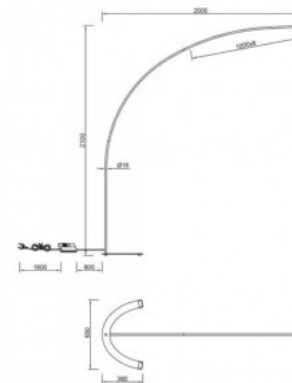

Торшер Trio Lighting Shanghai черный 18W 2000lm 3000K теплый белый

Код изделия 20974

Бренд [Trio Lighting](#)
Мощность 18W
Световой поток 2000люмена(ов)
Эффективность светильника lm79
111W
Цветовая температура теплый
белый 3000K
Срок службы 35000h
Высота 2100.0mm
Ширина 2000.0mm
Вес 4.5 kg
Вес упаковки 6.2 kg
Цвет корпуса черный
Материал корпуса металл
Количество включений 20000шт.
Эксплуатационная среда для
внутреннего использования
Сертификаты 5