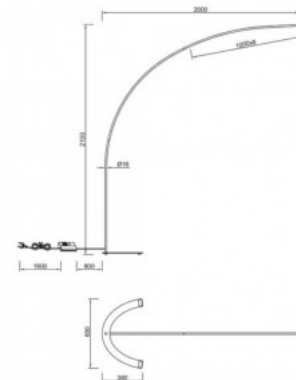

Торшер Trio Lighting Shanghai белый 18W 2000lm DIMMABLE 3000K теплый белый

**Код изделия 20975 DIMMABLE
dimnable**

Бренд [Trio Lighting](#)
Регулируемая яркость DIMMABLE
Мощность 18W
Световой поток 2000люмена(ов)
Эффективность светильника lm79
111W
Цветовая температура теплый
белый 3000K
Срок службы 35000h
Высота 2100.0mm
Ширина 2000.0mm
Вес 4.5 kg
Вес упаковки 6.2 kg
Цвет корпуса белый
Материал корпуса металл
Количество включений 20000шт.
Эксплуатационная среда для
внутреннего использования
Сертификаты 5