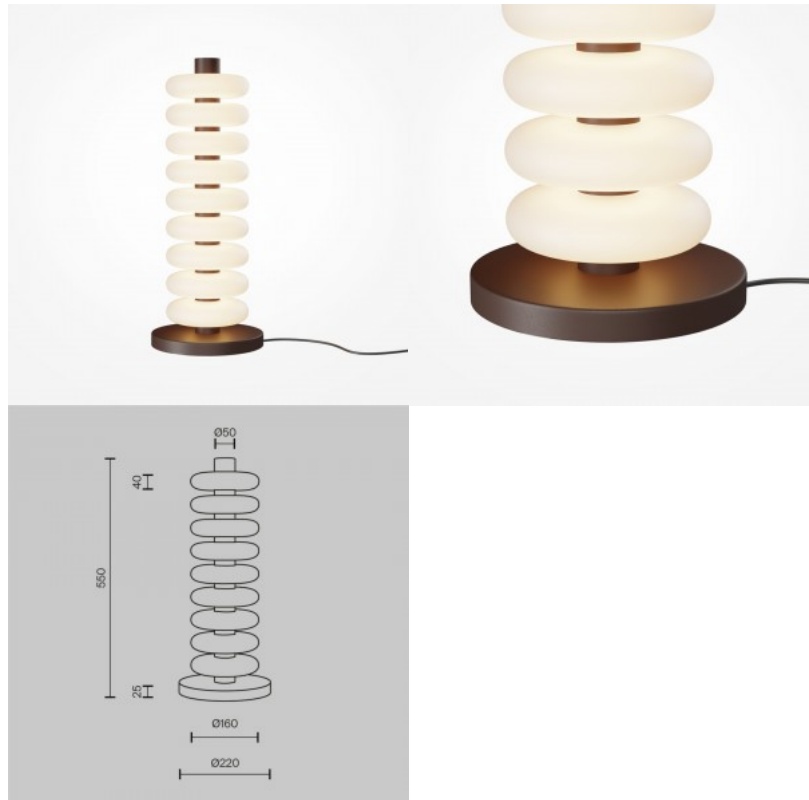

Торшер Maytoni Nuvem коричневый 48V 19W 2290lm 120° IP20 3000K теплый белый

Код изделия 22746

Бренд Maytoni
Напряжение питания 48V
Мощность 19W
Максимальная мощность 19W/1m
Световой поток 2290люмена(ов)
Эффективность светильника lm79
121W
Цветовая температура теплый
белый 3000K
Угол линзы 120
Защитное стекло IP20
Длина 550.0mm
Диаметр 220.0mm
Цвет корпуса коричневый
Материал корпуса metal + glass
Эксплуатационная среда для
внутреннего использования