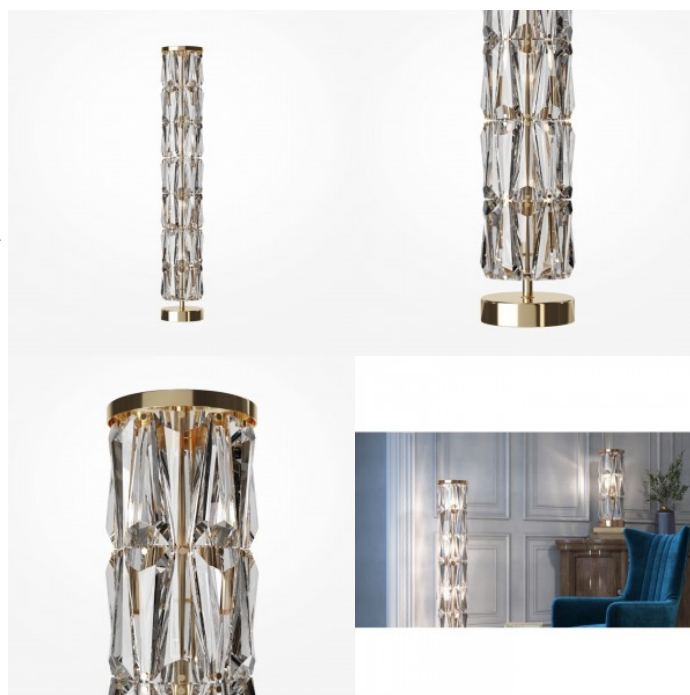

## Торшер Maytoni Puntas 8 золотой E14 IP20

**Код изделия 21200**

Бренд Maytoni  
Гнездо E14  
Защитное стекло IP20  
Высота 1265.0mm  
Диаметр 200.0mm  
Цвет корпуса золотой  
Эксплуатационная среда для  
внутреннего использования  
Гарантия 2 года / лет