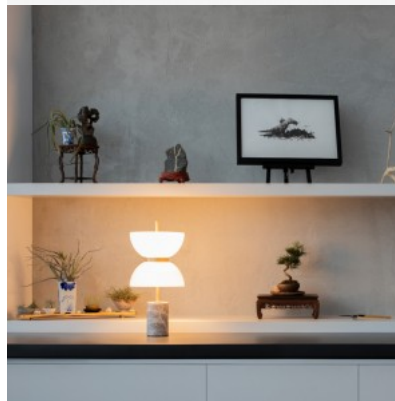

Настольный светильник Maytoni Kyoto золотой / серый 11W 500lm 240° IP20 830

Код изделия 20047

Бренд Maytoni
Мощность 11W
Световой поток 500люмена(ов)
Эффективность светильника lm79
45W
Цветовая температура теплый
белый 3000K
Угол линзы 240
Cri 80
Защитное стекло IP20
Срок службы 50000h
Высота 460.0mm
Диаметр 220.0mm
Цвет корпуса золотой / серый
Материал корпуса металл + мрамор
Эксплуатационная среда для
внутреннего использования
Гарантия 3 года / лет