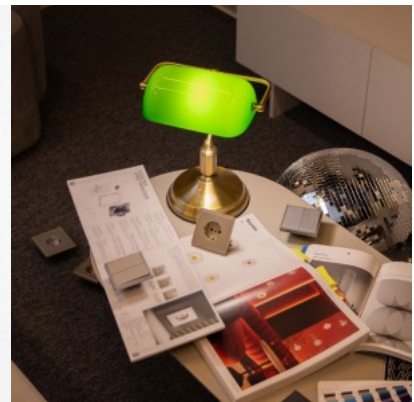

Настольный светильник Maytoni Kiwi латунь 40W E27 IP20

Код изделия 20076

Бренд Maytoni
Мощность 40W
Гнездо E27
Защитное стекло IP20
Высота 360.0mm
Ширина 260.0mm
Длина 180.0mm
Вес 1.75 kg
Вес упаковки 2.46 kg
В упаковке 1шт
Цвет корпуса латунь
Материал корпуса металл
Гарантия 2 года / лет