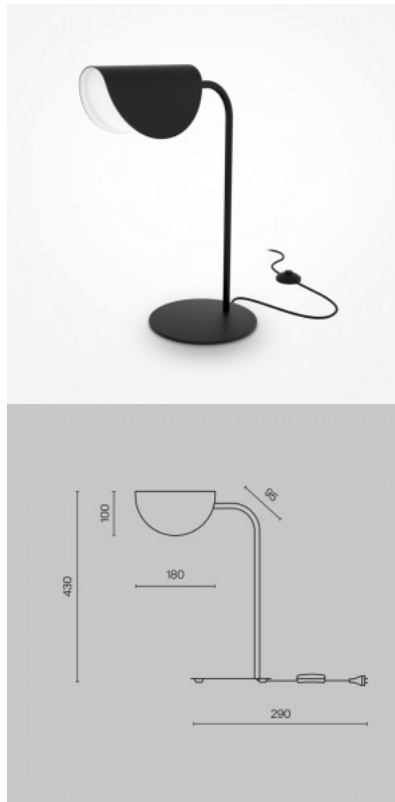

Настольный светильник Maytoni Mollis черный G9 IP20

Код изделия 20822

Бренд Maytoni
Гнездо G9
Защитное стекло IP20
Высота 430.0mm
Ширина 95.0mm
Вес 2 kg
Вес упаковки 2.6 kg
Цвет корпуса черный
Материал корпуса металл
Гарантия 2 года / лет