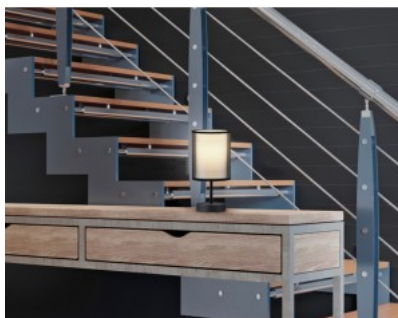

Настольный светильник Trio Lighting Birte рустик E14

Код изделия 22013

Бренд [Trio Lighting](#)

Гнездо E14

Высота 220.0mm

Диаметр 120.0mm

Цвет корпуса рустик

Материал корпуса metal + glass

Эксплуатационная среда для
внутреннего использования

Настольный светильник Trio Lighting BURTON черный 230V E14 IP20

Код изделия 19713

Бренд [Trio Lighting](#)

Напряжение питания 230V

Гнездо E14

Защитное стекло IP20

Высота 285.0mm

Диаметр 125.0mm

Вес 400 g

Цвет корпуса черный

Эксплуатационная среда для
внутреннего использования

Рабочая температура -10 ~30°C

Сертификаты CE

Гарантия 3 года / лет