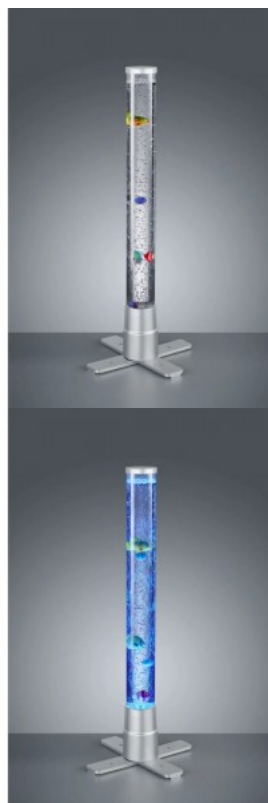

Настольный светильник Trio Lighting Motion 12V 2,4W 5lm RGB + 2700K RGBW тепло

Код изделия 20969

Бренд [Trio Lighting](#)

Напряжение питания 12V

Мощность 2,4W

Световой поток 5люмена(ов)

Цветовая температура RGBW тепло

RGB + 2700K

Срок службы 10000h

Высота 610.0mm

Ширина 246.0mm

Длина 246.0mm

В упаковке 1шт

Материал корпуса металл +
пластик

Эксплуатационная среда для
внутреннего использования

Рабочая температура -20 +40°C

Сертификаты CE, RoHS

Гарантия 5 года / лет