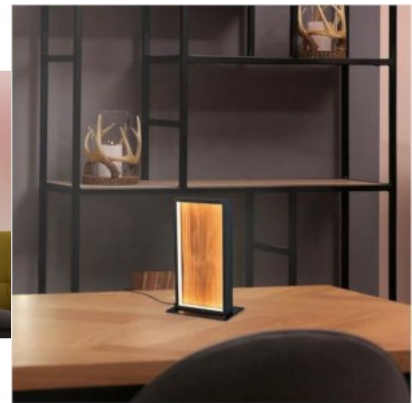

Настольный светильник Trio Lighting Kalea дерево 10,5W 1150lm IP20 switch dimmer 830

**Код изделия 20893 switch dimmer
dimmable**

Бренд [Trio Lighting](#)
Регулируемая яркость switch
dimmer
Мощность 10,5W
Световой поток 1150люмена(ов)
Цветовая температура теплый
белый 3000K
Cri 80
Защитное стекло IP20
Срок службы 15000h
Высота 303.0mm
Ширина 180.0mm
Длина 120.0mm
Вес 1.3 kg
Вес упаковки 1.5 kg
Цвет корпуса дерево
Материал корпуса дерево
Количество включений 15000шт.
Эксплуатационная среда для
внутреннего использования
Гарантия 5 года / лет