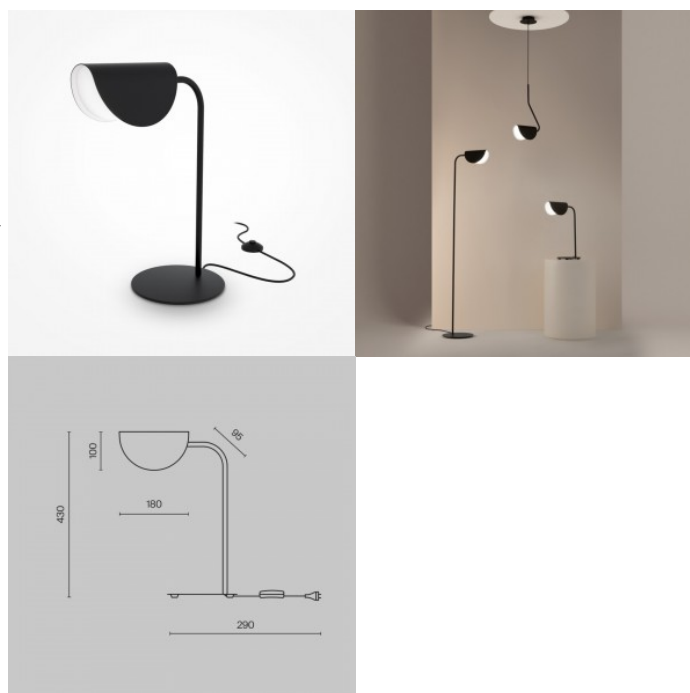

Настольный светильник Maytoni Mollis черный G9 IP20

Код изделия 20822

Бренд Maytoni
Гнездо G9
Защитное стекло IP20
Высота 430.0mm
Ширина 95.0mm
Вес 2 kg
Вес упаковки 2.6 kg
Цвет корпуса черный
Материал корпуса металл
Гарантия 2 года / лет