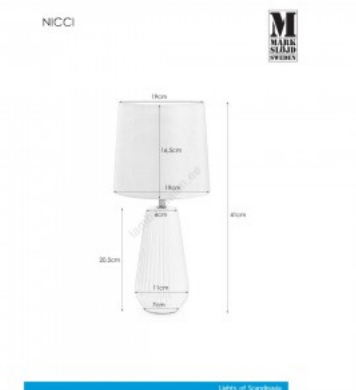

Настольный светильник Britop Erik E27 IP20

Код изделия 21923

Гнездо E27
Защитное стекло IP20
Высота 600.0mm
Диаметр 165.0mm
Эксплуатационная среда для
внутреннего использования

Перезаряжаемая настольная лампа Deko-Light Lacertae антрацит 5V 5W 460lm IP54 PUSH / RF 830

**Код изделия 20190 PUSH / RF
dimnable**

Бренд [Deko-Light](#)
Напряжение питания 5V
Регулируемая яркость PUSH / RF
Мощность 5W
Световой поток 460люмена(ов)
Эффективность светильника lm79
92W
Цветовая температура теплый
белый 3000K
Cri 80
Защитное стекло IP54
Срок службы 30000h
Высота 267.0mm
Ширина 180.0mm
Длина 180.0mm
Цвет корпуса антрацит
Материал корпуса алюминий +
стекло
Эксплуатационная среда для
внутреннего и наружного
использования
Рабочая температура -10 to 45 °С
Гарантия 3 года / лет

Настольный светильник Markslöjd Legend серый E27

Код изделия 20639

Бренд [Markslöjd](#)
Гнездо E27
Высота 660.0mm
Ширина 240.0mm
Длина 400.0mm
Цвет корпуса серый

Настольный светильник Markslöjd Nicci черный E14

Код изделия 22370

Бренд [Markslöjd](#)
Гнездо E14
Высота 410.0mm
Диаметр 190.0mm
Цвет корпуса черный

Перезаряжаемая настольная лампа Maytoni AI Collaboration белый 3W 120lm CRI80 120° IP20 DIMMABLE 2200K, 3000K, 4000K ЗССТ