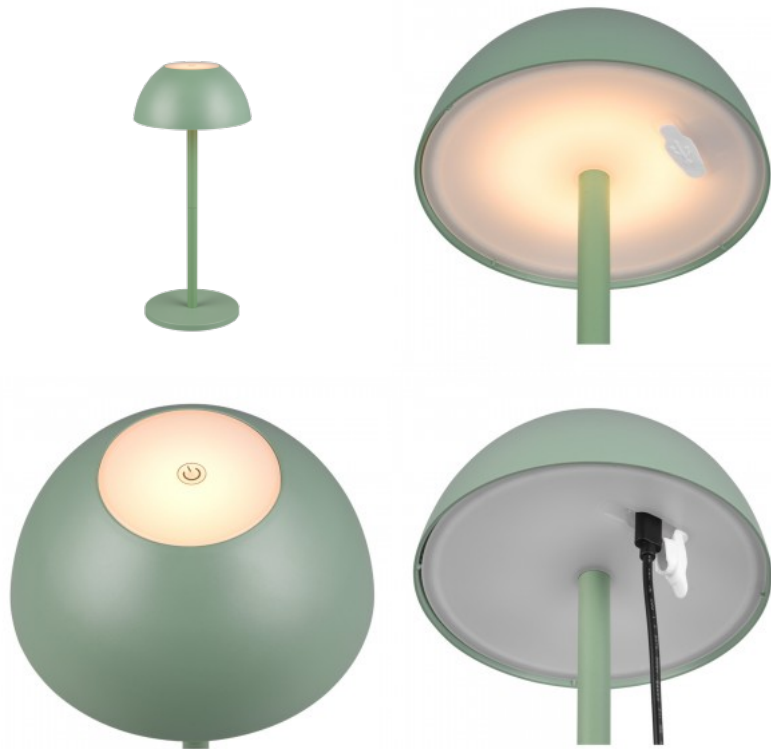

Защитное стекло IP54

Высота 300.0mm

Ширина 135.0mm

Цвет корпуса зелёный

Материал корпуса пластик

Эксплуатационная среда для

внутреннего и наружного
использования

Настольный светильник Trio Lighting Sydney хром 12W 1300lm IP20 3000K теплый белый