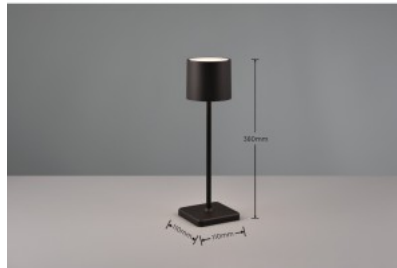

Перезаряжаемая настольная лампа Trio Lighting Fernandez черный 1,5W 130lm CRI80 IP54 2700K,4000K,6000K

Код изделия 22623

Бренд [Trio Lighting](#)

Мощность 1,5W

Максимальная мощность 1.5W/1m

Световой поток 130люмена(ов)

Цветовая температура 2700K,

4000K, 6000K

Cri 80

Защитное стекло IP54

Срок службы 30000h

Высота 380.0mm

Ширина 125.0mm

Длина 125.0mm

Вес 1 kg

Вес упаковки 1.4 kg

Цвет корпуса черный

Материал корпуса пластик

Количество включений 15000шт.

Ударопрочность IK03

Эксплуатационная среда для

внутреннего использования

Гарантия 5 года / лет

Зажимной светильник Trio Lighting Flexo белый E14 IP20

Код изделия 21468

Бренд [Trio Lighting](#)

Гнездо E14

Защитное стекло IP20

Высота 300.0mm

Длина 82.0mm

Вес 400 g

Вес упаковки 500 g

Цвет корпуса белый

Материал корпуса пластик

Эксплуатационная среда для

внутреннего использования

Гарантия 5 года / лет