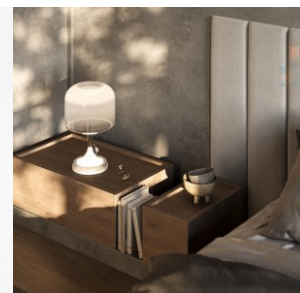

Настольный светильник Maytoni Spirito белый 18W 820lm 120° IP20 switch dimmer 830

Код изделия 20058 switch dimmer dimmable

Бренд Maytoni
Регулируемая яркость switch dimmer
Мощность 18W
Световой поток 820люмена(ов)
Эффективность светильника lm79 46W
Цветовая температура теплый белый 3000K
Угол линзы 120
Cri 80
Защитное стекло IP20
Срок службы 50000h
Высота 420.0mm
Диаметр 260.0mm
Вес 3 kg
Вес упаковки 4.1 kg
В упаковке 1шт
Цвет корпуса белый
Материал корпуса стекло
Эксплуатационная среда для внутреннего использования
Гарантия 3 года / лет