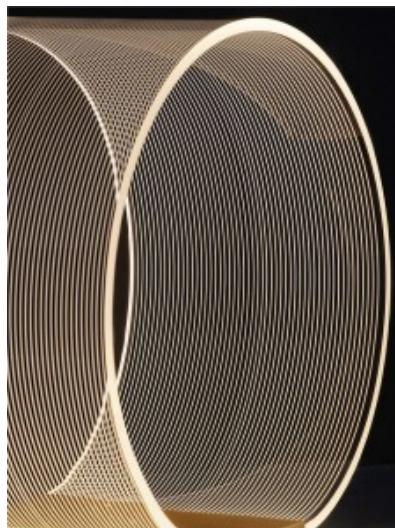

Настольный светильник Nova Luce Valentin 230V 14W 786lm IP20 DIMMABLE 3000K теплый белый

**Код изделия 22878 DIMMABLE
dimmable**

Бренд Nova Luce
Напряжение питания 230V
Регулируемая яркость DIMMABLE
Мощность 14W
Максимальная мощность 14W/1m
Световой поток 786люмена(ов)
Эффективность светильника lm79
56W
Цветовая температура теплый
белый 3000K
Защитное стекло IP20
Высота 276.0mm
Ширина 160.0mm
Диаметр 280.0mm
Материал корпуса алюминий +
акрил
Эксплуатационная среда для
внутреннего и наружного
использования
Гарантия 3 года / лет