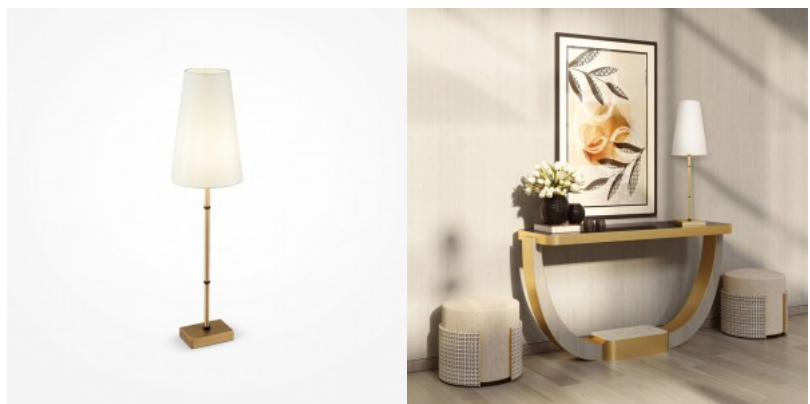

Настольный светильник Maytoni Zaragoza латунь / белый 40W E14 IP20

Код изделия 20074

Бренд Maytoni
Мощность 40W
Гнездо E14
Защитное стекло IP20
Высота 810.0mm
Диаметр 165.0mm
Цвет корпуса латунь / белый
Материал корпуса металл
Гарантия 2 года / лет