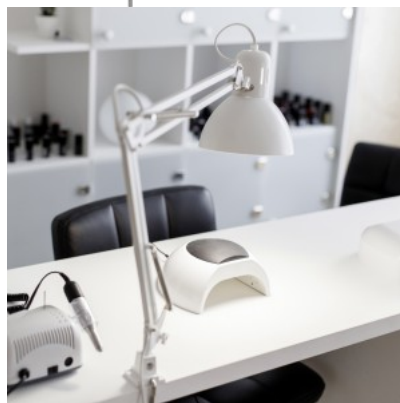

Настольный светильник Trio Lighting Sydney хром 12W 1300lm IP20 3000K теплый белый

Код изделия 21966

Бренд [Trio Lighting](#)
Мощность 12W
Световой поток 1300люмена(ов)
Эффективность светильника lm79
108W
Цветовая температура теплый
белый 3000K
Защитное стекло IP20
Высота 630.0mm
Диаметр 200.0mm
Цвет корпуса хром
Материал корпуса металл

Зажимной светильник Trio Lighting Тајо белый E14 IP20

Код изделия 21471

Бренд [Trio Lighting](#)
Гнездо E14
Защитное стекло IP20
Высота 735.0mm
Длина 510.0mm
Диаметр 168.0mm
Вес 600 g
Вес упаковки 900 g
Цвет корпуса белый
Материал корпуса металл
Эксплуатационная среда для
внутреннего использования
Гарантия 5 года / лет