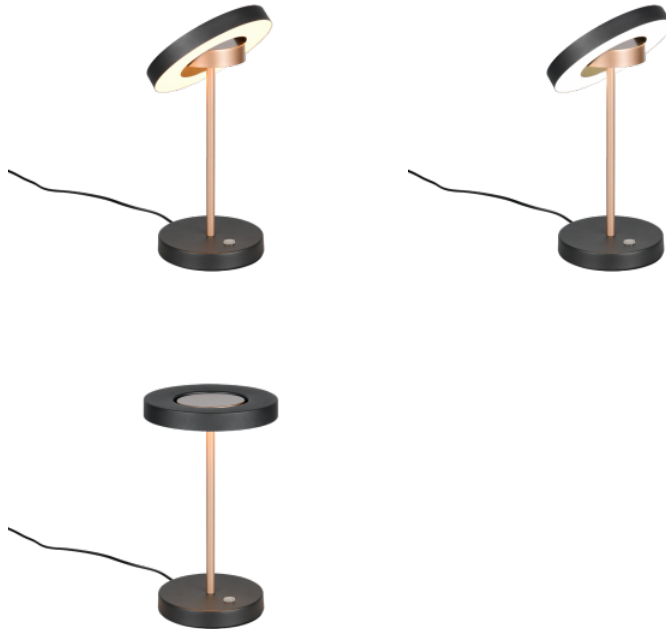

Настольный светильник Select Guano 12W 1300lm CRI80 IP20 2300K, 3000K, 4000K ЗССТ

Код изделия 22175

Бренд [Trio Select](#)
Мощность 12W
Световой поток 1300люмена(ов)
Эффективность светильника lm79 108W
Цветовая температура ЗССТ 2300K, 3000K, 4000K
Cri 80
Защитное стекло IP20
Срок службы 30000h
Высота 300.0mm
Диаметр 180.0mm
Вес 1.5 kg
Вес упаковки 1.8 kg
Материал корпуса металл
Количество включений 15000шт.
Эксплуатационная среда для внутреннего использования
Сертификаты 5

Настольный светильник Trio Lighting Agento латунь 8W 850lm E14 IP20 3000K теплый белый

Код изделия 21984

Бренд [Trio Lighting](#)
Мощность 8W
Световой поток 850люмена(ов)
Эффективность светильника lm79 106W
Цветовая температура теплый белый 3000K
Гнездо E14
Защитное стекло IP20
Срок службы 30000h
Высота 320.0mm
Диаметр 200.0mm
Цвет корпуса латунь
Материал корпуса metal + glass
Эксплуатационная среда для внутреннего использования
Гарантия 5 года / лет