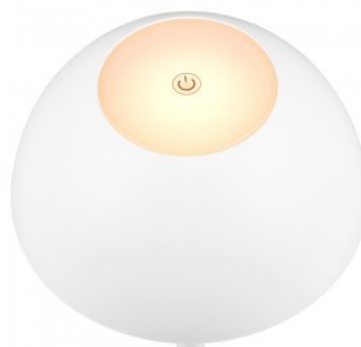

Световой поток 240люмена(ов)

Цветовая температура теплый
белый 3000K

Защитное стекло IP54

Высота 300.0mm

Ширина 135.0mm

Цвет корпуса белый

Материал корпуса пластик
Эксплуатационная среда для
внутреннего и наружного
использования