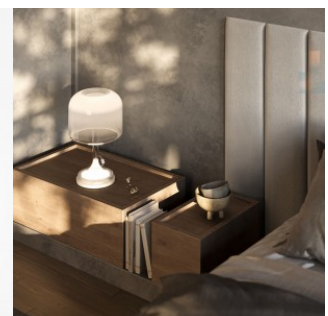

Настольный светильник Maytoni Spirito белый 18W 820lm 120° IP20 jah 830

Код изделия 20058 jah dimmable

Бренд Maytoni
Регулируемая яркость jah
Мощность 18W
Световой поток 820люмена(ов)
Эффективность светильника lm79 46W
Цветовая температура теплый белый 3000K
Угол линзы 120
Cri 80
Защитное стекло IP20
Срок службы 50000h
Высота 420.0mm
Диаметр 260.0mm
Вес 3 kg
Вес упаковки 4.1 kg
В упаковке 1шт
Цвет корпуса белый
Материал корпуса metal + glass
Эксплуатационная среда для внутреннего использования
Гарантия 3 года / лет