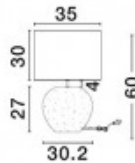

Настольный светильник Nova Luce Mizu кремовый E27 IP20

Код изделия 22934

Бренд Nova Luce
Гнездо E27
Защитное стекло IP20
Высота 600.0mm
Диаметр 350.0mm
Цвет корпуса кремовый
Материал корпуса алюминий + акрил
Эксплуатационная среда для внутреннего использования
Гарантия 3 года / лет