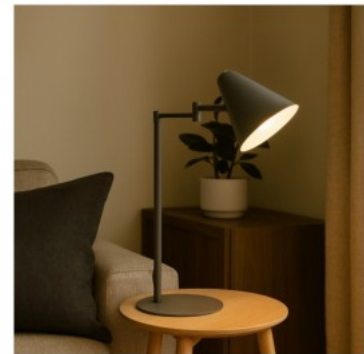

Гарантия 3 года / лет

Настольный светильник Trio Lighting Cosima зелёный E14 IP20

Код изделия 21048

Бренд [Trio Lighting](#)

Гнездо E14

Защитное стекло IP20

Высота 505.0mm

Ширина 415.0mm