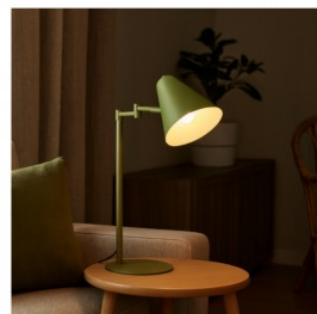

Гарантия 3 года / лет

Настольный светильник Trio Lighting Cosima светло-серый E14 IP20

Код изделия 21051

Бренд [Trio Lighting](#)

Гнездо E14

Защитное стекло IP20

Высота 505.0mm

Ширина 415.0mm