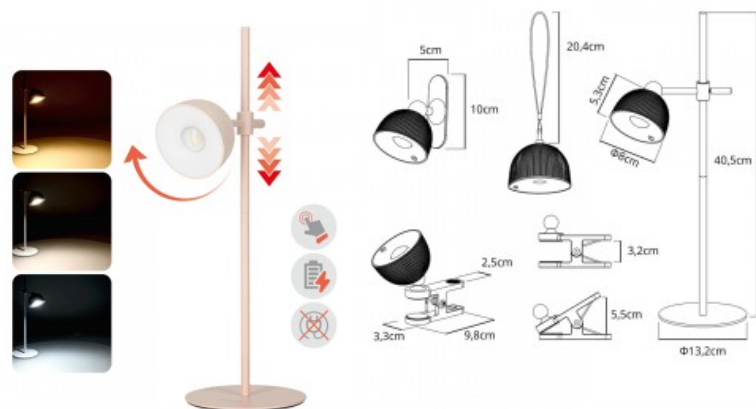

Беспроводная, перезаряжаемая и магнитная светодиодная лампа с четырьмя вариантами установки. Лампу можно установить на подставку и использовать как настольную лампу или прикрепить к стене с помощью винтов. В комплект входит кабель USB-C (около 1 метра) для зарядки лампы. Лампа регулируется на 360 градусов в любом направлении и имеет три цветовых режима: тёплый, нейтральный и холодный. Цвет света можно изменить с помощью кнопки на лампе, а яркость регулируется длительным нажатием этой кнопки. Лампа может работать даже во время зарядки. Лампа оснащена встроенным несъемным аккумулятором ёмкостью 1200 мАч, который заряжается через кабель USB-C, подключаемый к компьютеру, пауэрбанку или другому источнику питания.