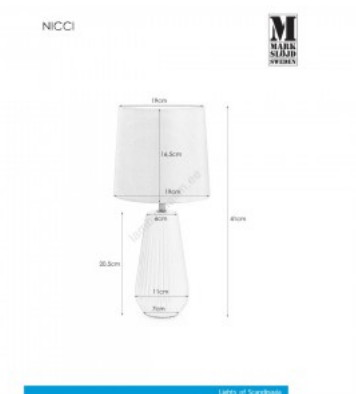

Настольный светильник Markslöjd Legend серый E27

Код изделия 20639

Бренд [Markslöjd](#)
Гнездо E27
Высота 660.0mm
Ширина 240.0mm
Длина 400.0mm
Цвет корпуса серый

Настольный светильник Markslöjd Nicci черный E14

Код изделия 22370

Бренд [Markslöjd](#)
Гнездо E14
Высота 410.0mm
Диаметр 190.0mm
Цвет корпуса черный