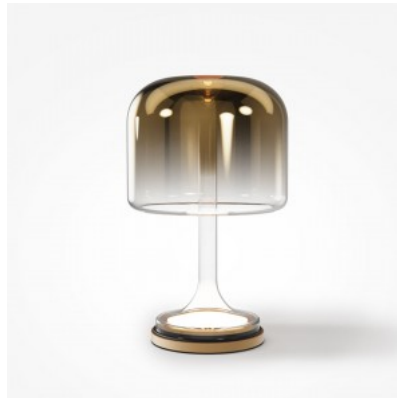

Настольный светильник Maytoni Spirito золотой 13W 1600lm 120° IP20 switch dimmer 830

Код изделия 20060 switch dimmer dimmable

Бренд Maytoni
Регулируемая яркость switch dimmer
Мощность 13W
Световой поток 1600люмена(ов)
Эффективность светильника lm79 123W
Цветовая температура теплый белый 3000K
Угол линзы 120
Cri 80
Защитное стекло IP20
Срок службы 50000h
Высота 280.0mm
Ширина 180.0mm
Диаметр 180.0mm
Вес 2.5 kg
Вес упаковки 3.2 kg
В упаковке 1шт
Цвет корпуса золотой
Материал корпуса стекло
Эксплуатационная среда для внутреннего использования
Гарантия 3 года / лет

Настольный светильник Maytoni Spirito золотой 18W 820lm 120° IP20 switch dimmer 830

**Код изделия 20057 switch dimmer
dimmable**

Бренд Maytoni
Регулируемая яркость switch
dimmer
Мощность 18W
Световой поток 820люмена(ов)
Эффективность светильника lm79
46W
Цветовая температура теплый
белый 3000K
Угол линзы 120
Cri 80
Защитное стекло IP20
Срок службы 50000h
Высота 431.0mm
Диаметр 260.0mm
Вес 3 kg
Вес упаковки 4.1 kg
В упаковке 1шт
Цвет корпуса золотой
Материал корпуса metal + glass
Гарантия 3 года / лет