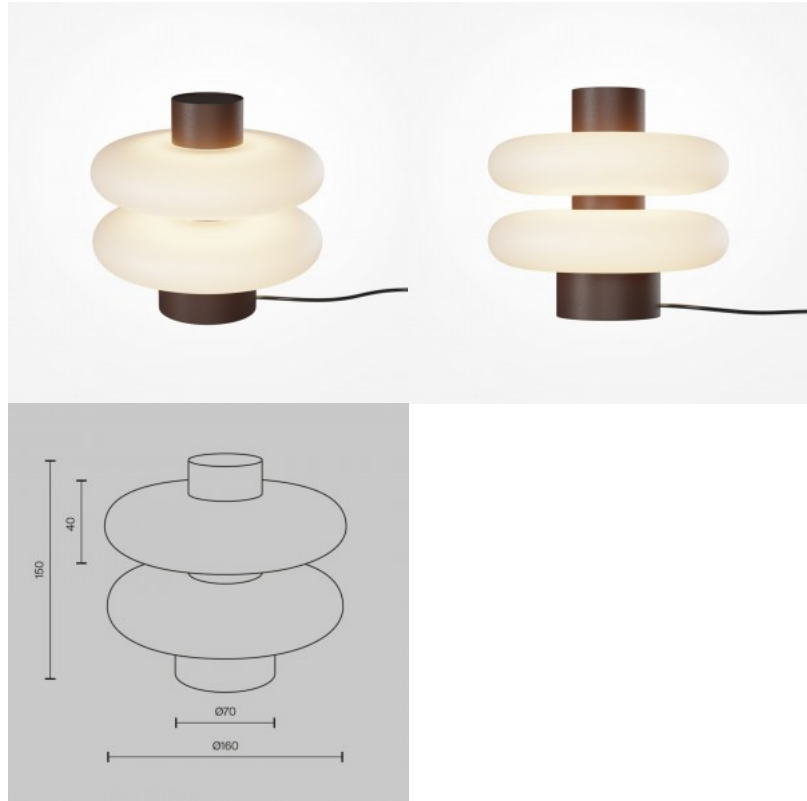

Настольный светильник Maytoni Nuvem коричневый 5W 850lm IP20 3000K теплый белый

Код изделия 21794

Бренд Maytoni
Мощность 5W
Максимальная мощность 5W/1m
Световой поток 850люмена(ов)
Эффективность светильника lm79
170W
Цветовая температура теплый
белый 3000K
Защитное стекло IP20
Высота 150.0mm
Диаметр 160.0mm
Цвет корпуса коричневый
Материал корпуса metal + glass
Эксплуатационная среда для
внутреннего использования
Гарантия 2 года / лет