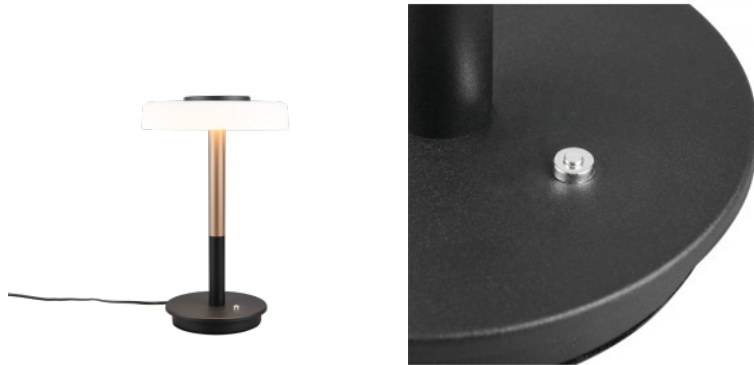

Гарантия 5 года / лет

Настольный светильник Trio Lighting Celeste черный 230V 10W 1050lm IP20 switch dimmer 830

**Код изделия 22922 switch dimmer
dimmable**

Бренд [Trio Lighting](#)

Напряжение питания 230V