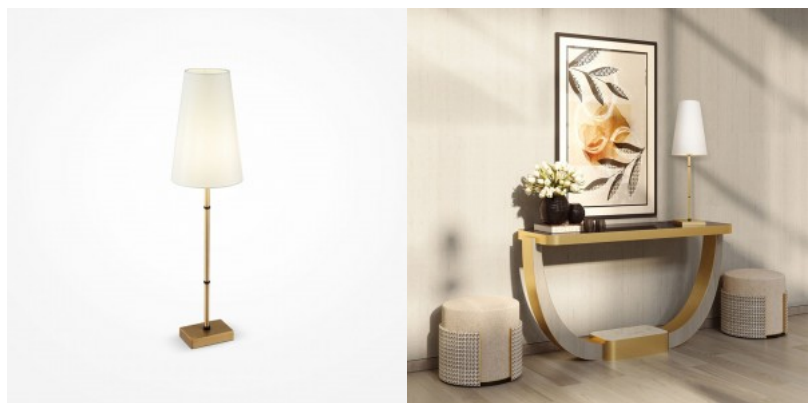

Настольный светильник Nova Luce Mizu кремовый E27 IP20

Код изделия 22934

Бренд Nova Luce
Гнездо E27
Защитное стекло IP20
Высота 600.0mm
Диаметр 350.0mm
Цвет корпуса кремовый
Материал корпуса алюминий + акрил
Эксплуатационная среда для внутреннего использования
Гарантия 3 года / лет