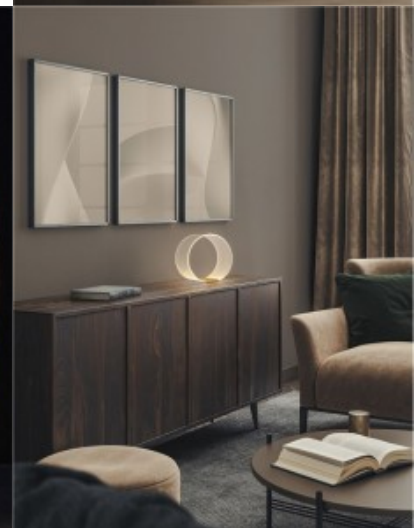

Настольный светильник Nova Luce Valentin 230V 14W 786lm IP20 DIMMABLE 3000K теплый белый

**Код изделия 22878 DIMMABLE
dimmable**

Бренд Nova Luce
Напряжение питания 230V
Регулируемая яркость DIMMABLE
Мощность 14W
Максимальная мощность 14W/1m
Световой поток 786люмена(ов)
Эффективность светильника lm79
56W
Цветовая температура теплый
белый 3000K
Защитное стекло IP20
Высота 276.0mm
Ширина 160.0mm
Диаметр 280.0mm
Материал корпуса алюминий +
акрил
Эксплуатационная среда для
внутреннего и наружного
использования
Гарантия 3 года / лет