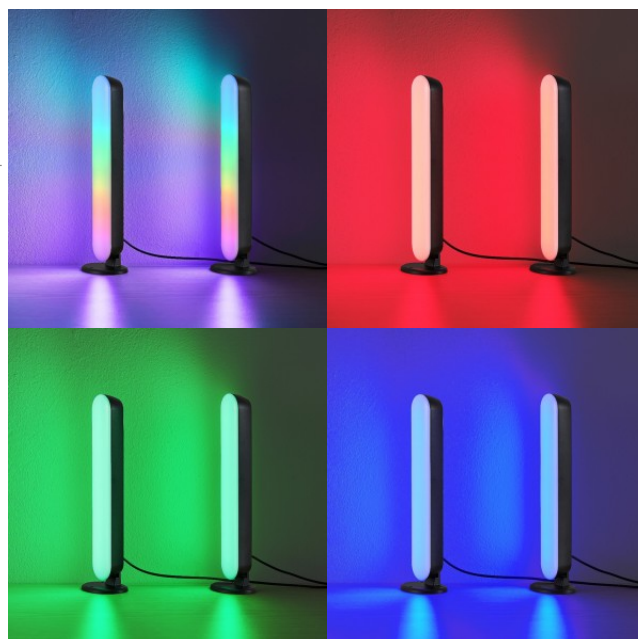

Настольный светильник Trio Lighting Came черный 2.5W CRI80 IP20 DIMMABLE RGB + 3000K RGBW тепло

Код изделия 19457 DIMMABLE dimmable

Бренд [Trio Lighting](#)

Регулируемая яркость DIMMABLE

Мощность 2.5W

Цветовая температура RGBW тепло RGB + 3000K

Cri 80

Защитное стекло IP20

Срок службы 25000h

Высота 28.0mm

Ширина 35.0mm

Длина 45.0mm

Цвет корпуса черный

Количество включений 15000шт.

Гарантия 5 года / лет