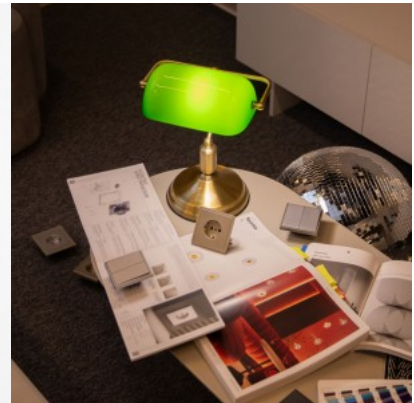

Настольный светильник Maytoni Kiwi латунь 40W E27 IP20

Код изделия 20076

Бренд Maytoni
Мощность 40W
Гнездо E27
Защитное стекло IP20
Высота 360.0mm
Ширина 260.0mm
Длина 180.0mm
Вес 1.75 kg
Вес упаковки 2.46 kg
В упаковке 1шт
Цвет корпуса латунь
Материал корпуса metal + glass
Эксплуатационная среда для
внутреннего использования
Гарантия 2 года / лет