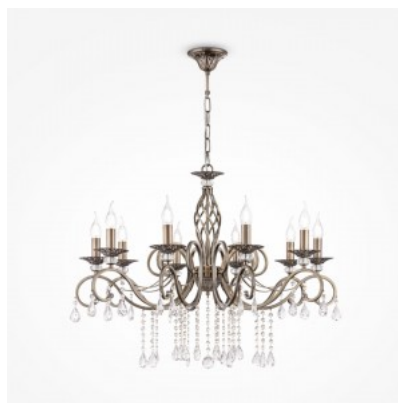

Люстра Maytoni Basfor 12 x E14 золотой 60W E14 IP20

Код изделия 21182

Бренд Maytoni
Мощность 60W
Гнездо E14
Защитное стекло IP20
Высота 280.0mm
Диаметр 460.0mm
Цвет корпуса золотой
Гарантия 2 года / лет

Люстра Maytoni Grace 10 белый E14 IP20

Код изделия 20604

Бренд Maytoni
Гнездо E14
Защитное стекло IP20
Высота 640.0mm
Диаметр 850.0mm
Вес 8.3 kg
Вес упаковки 8.9 kg
Цвет корпуса белый
Эксплуатационная среда для
внутреннего использования
Гарантия 2 года / лет

Люстра Maytoni Grace 10 бронза E14 IP20

Код изделия 20596

Бренд Maytoni
Гнездо E14
Защитное стекло IP20
Высота 640.0mm
Диаметр 850.0mm
Вес 6.45 kg
Вес упаковки 7.15 kg
Цвет корпуса бронза
Полировка олугованцевая
Эксплуатационная среда для
внутреннего использования
Гарантия 2 года / лет