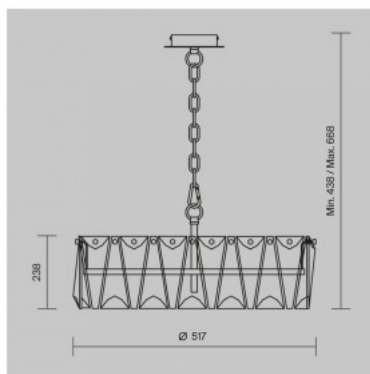

Люстра Maytoni Puntos 6 хром 60W E14 IP20

Код изделия 21344

Бренд Maytoni
Мощность 60W
Гнездо E14
Защитное стекло IP20
Высота 668.0mm
Диаметр 517.0mm
Цвет корпуса хром
Эксплуатационная среда для
внутреннего использования
Гарантия 2 года / лет