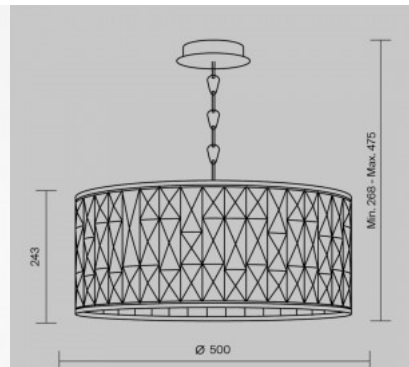

Код изделия 22305

Бренд Maytoni
 Гнездо E14
 Высота 1540.0mm
 Диаметр 800.0mm
 Вес 17 kg
 Цвет корпуса никель
 Эксплуатационная среда для
 внутреннего использования

Люстра Maytoni Garda 4 x 14E белый / золотой E14 IP20

Код изделия 20020

Бренд Maytoni
Гнездо E14
Защитное стекло IP20
Высота 130.0mm
Диаметр 450.0mm
Цвет корпуса белый / золотой

Люстра Maytoni Gelid хром 60W E27 IP20

Код изделия 21166

Бренд Maytoni
Мощность 60W
Гнездо E27
Защитное стекло IP20
Высота 500.0mm
Диаметр 500.0mm
Цвет корпуса хром
Эксплуатационная среда для
внутреннего использования
Гарантия 2 года / лет

Люстра Maytoni Grace 10 белый E14 IP20

Код изделия 20604

Бренд Maytoni
Гнездо E14
Защитное стекло IP20
Высота 640.0mm
Диаметр 850.0mm
Вес 8.3 kg
Вес упаковки 8.9 kg
Цвет корпуса белый
Эксплуатационная среда для
внутреннего использования
Гарантия 2 года / лет