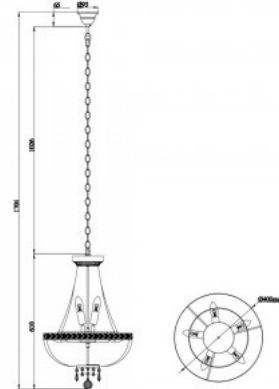

Люстра Maytoni Bella золотой 60W E14 IP20

Код изделия 21178

Бренд Maytoni
Мощность 60W
Гнездо E14
Защитное стекло IP20
Высота 1701.0mm
Диаметр 400.0mm
Цвет корпуса золотой
Материал корпуса металл
Гарантия 2 года / лет