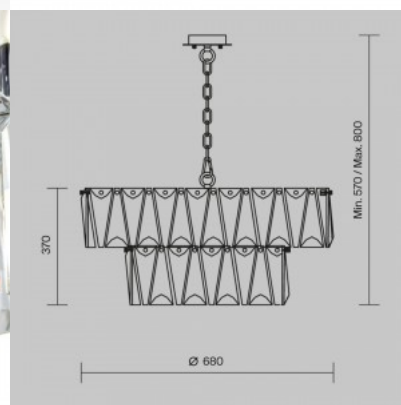

Код изделия 20449

Бренд Maytoni
Гнездо E27
Высота 380.0mm
Диаметр 500.0mm
Вес 6.27 kg
Вес упаковки 6.57 kg
Цвет корпуса золотой
Гарантия 2 года / лет

Люстра Maytoni Puntos 12 хром 40W E14 IP20

Код изделия 21164

Бренд Maytoni
Мощность 40W
Гнездо E14
Защитное стекло IP20
Высота 792.0mm
Диаметр 680.0mm
Вес 13.74 kg
Вес упаковки 16.94 kg
Цвет корпуса хром
Эксплуатационная среда для
внутреннего использования
Гарантия 2 года / лет