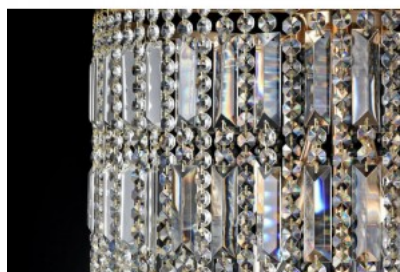

Люстра Maytoni Grace 8 бронза E14 IP20

Код изделия 20594

Бренд Maytoni
Гнездо E14
Защитное стекло IP20
Высота 590.0mm
Диаметр 720.0mm
Вес 4.77 kg
Вес упаковки 5.4 kg
Цвет корпуса бронза
Материал корпуса металл
Полировка олуглянцевая
Эксплуатационная среда для
внутреннего использования
Гарантия 2 года / лет

Люстра Maytoni Niagara 16 X E14 золотой IP20

Код изделия 21177

Бренд Maytoni
Защитное стекло IP20
Высота 1750.0mm
Диаметр 500.0mm
Вес 24.5 kg
Вес упаковки 2.9 kg
Цвет корпуса золотой
Материал корпуса металл
Эксплуатационная среда для
внутреннего использования
Гарантия 2 года / лет