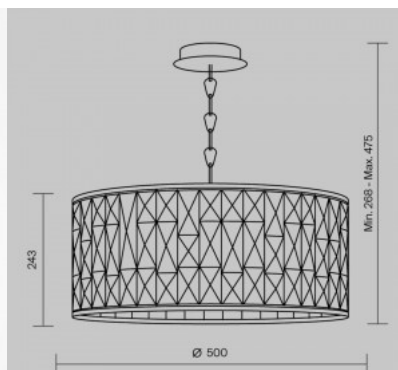

Код изделия 22305

Бренд Maytoni
Гнездо E14
Высота 1540.0mm
Диаметр 800.0mm
Вес 17 kg
Цвет корпуса никель
Эксплуатационная среда для
внутреннего использования

Люстра Maytoni Garda 4 x 14E белый / золотой E14 IP20

Код изделия 20020

Бренд Maytoni
Гнездо E14
Защитное стекло IP20
Высота 130.0mm
Диаметр 450.0mm
Цвет корпуса белый / золотой

Люстра Maytoni Gelid хром 60W E27 IP20

Код изделия 21166

Бренд Maytoni
Мощность 60W
Гнездо E27
Защитное стекло IP20
Высота 500.0mm
Диаметр 500.0mm
Цвет корпуса хром
Эксплуатационная среда для
внутреннего использования
Гарантия 2 года / лет

Люстра Maytoni Grace 10 белый E14 IP20

Код изделия 20604

Бренд Maytoni
Гнездо E14
Защитное стекло IP20
Высота 640.0mm
Диаметр 850.0mm
Вес 8.3 kg
Вес упаковки 8.9 kg
Цвет корпуса белый
Эксплуатационная среда для
внутреннего использования
Гарантия 2 года / лет