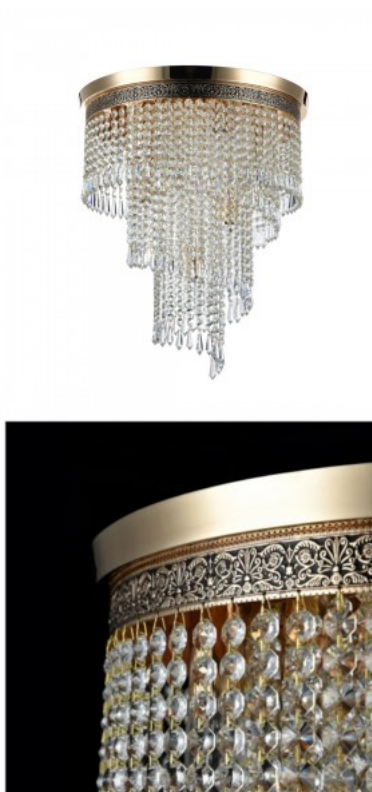

Люстра Maytoni Cascade золотой 60W E14 IP20

Код изделия 21176

Бренд Maytoni
Мощность 60W
Гнездо E14
Защитное стекло IP20
Высота 500.0mm
Диаметр 420.0mm
Цвет корпуса золотой
Гарантия 2 года / лет

Люстра Maytoni Cerezo никель E14