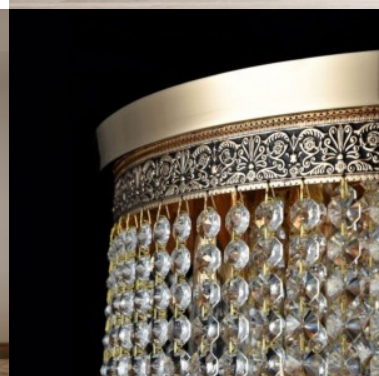

Люстра Maytoni Cascade 12 X E14 золотой 60W E14 IP20

Код изделия 21175

Бренд Maytoni
Мощность 60W
Гнездо E14
Защитное стекло IP20
Высота 975.0mm
Диаметр 420.0mm
Цвет корпуса золотой
Материал корпуса metal + glass
Эксплуатационная среда для
внутреннего использования
Гарантия 2 года / лет