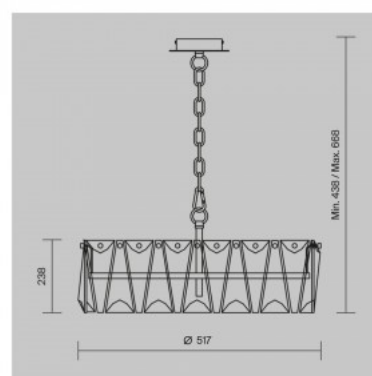

Люстра Maytoni Puntos 6 золотой E14 IP20

Код изделия 22723

Бренд Maytoni
Гнездо E14
Защитное стекло IP20
Высота 668.0mm
Диаметр 517.0mm
Вес 7.08 kg
Вес упаковки 8.13 kg
Цвет корпуса золотой
Гарантия 2 года / лет