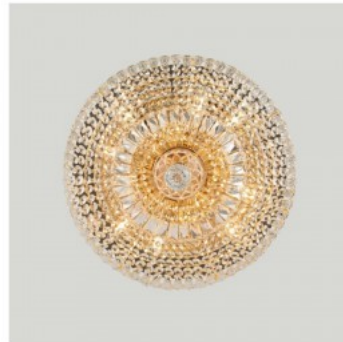

Люстра Maytoni Basfor 12 x E14 золотой 60W E14 IP20

Код изделия 21182

Бренд Maytoni
Мощность 60W
Гнездо E14
Защитное стекло IP20
Высота 280.0mm
Диаметр 460.0mm
Цвет корпуса золотой
Гарантия 2 года / лет

Люстра Maytoni Basfor 3 x E14 золотой 60W E14 IP20

Код изделия 21183

Бренд Maytoni
Мощность 60W
Гнездо E14
Защитное стекло IP20
Высота 360.0mm
Диаметр 300.0mm
Цвет корпуса золотой
Гарантия 2 года / лет

Люстра Maytoni Basfor золотой E14 IP20

Люстра Maytoni Basfor никель 60W E14 IP20

Код изделия 21184

Бренд Maytoni
Мощность 60W
Гнездо E14
Защитное стекло IP20
Высота 205.0mm
Диаметр 300.0mm
Цвет корпуса никель
Гарантия 2 года / лет

Люстра Maytoni Basfor хром E14 IP20