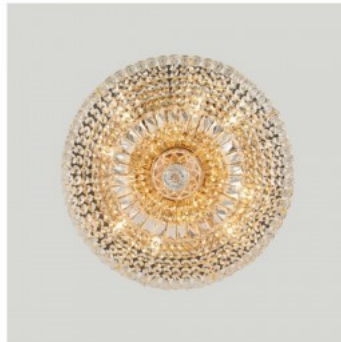

Люстра Maytoni Basfor 12 x E14 золотой 60W E14 IP20

Код изделия 21182

Бренд Maytoni
Мощность 60W
Гнездо E14
Защитное стекло IP20
Высота 280.0mm
Диаметр 460.0mm
Цвет корпуса золотой
Материал корпуса металл
Гарантия 2 года / лет

Люстра Maytoni Basfor 3 x E14 золотой 60W E14 IP20

Код изделия 21183

Бренд Maytoni
Мощность 60W
Гнездо E14
Защитное стекло IP20
Высота 360.0mm
Диаметр 300.0mm
Цвет корпуса золотой
Материал корпуса metal + glass
Гарантия 2 года / лет

Люстра Maytoni Basfor золотой E14 IP20

Код изделия 20125

Бренд Maytoni
Гнездо E14
Защитное стекло IP20
Высота 325.0mm
Диаметр 605.0mm
Вес 7.79 kg
Вес упаковки 10.65 kg
Цвет корпуса золотой
Материал корпуса стекло
Полировка блестящий
Эксплуатационная среда для
внутреннего использования
Гарантия 2 года / лет

Люстра Maytoni Basfor никель 60W E14 IP20

Код изделия 21184

Бренд Maytoni
Мощность 60W
Гнездо E14
Защитное стекло IP20
Высота 205.0mm
Диаметр 300.0mm
Цвет корпуса никель
Материал корпуса металл
Гарантия 2 года / лет