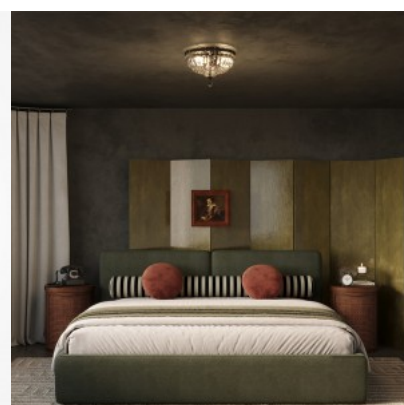

Люстра Maytoni Basfor 3 x E14 золотой 60W E14 IP20

Код изделия 21183

Бренд Maytoni
Мощность 60W
Гнездо E14
Защитное стекло IP20
Высота 360.0mm
Диаметр 300.0mm
Цвет корпуса золотой
Гарантия 2 года / лет