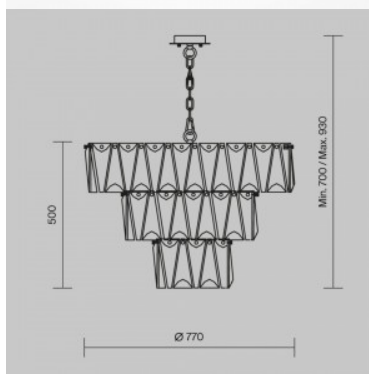

Люстра Maytoni Puntos золотой 40W E14 IP20

Код изделия 21161

Бренд Maytoni
Мощность 40W
Гнездо E14
Защитное стекло IP20
Высота 532.0mm
Диаметр 770.0mm
Цвет корпуса золотой
Эксплуатационная среда для
внутреннего использования
Гарантия 2 года / лет