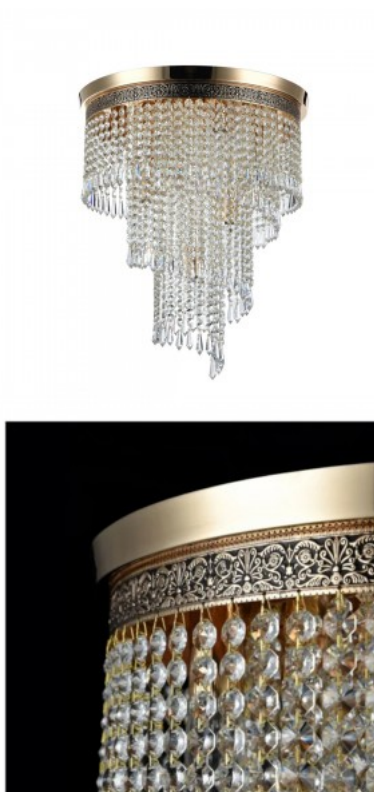

Люстра Maytoni Cascade золотой 60W E14 IP20

Код изделия 21176

Бренд Maytoni
 Мощность 60W
 Гнездо E14
 Защитное стекло IP20
 Высота 500.0mm
 Диаметр 420.0mm
 Цвет корпуса золотой
 Гарантия 2 года / лет

Люстра Maytoni Cerezo никель E14