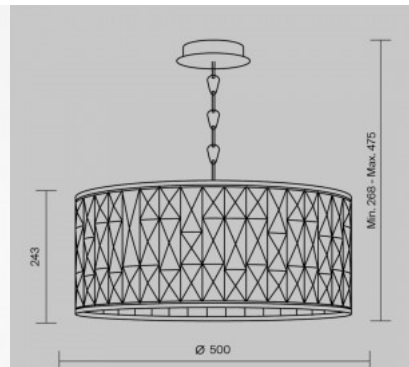

Код изделия 22305

Бренд Maytoni
Гнездо E14
Высота 1540.0mm
Диаметр 800.0mm
Вес 17 kg
Цвет корпуса никель
Эксплуатационная среда для
внутреннего использования

Люстра Maytoni Garda 4 x 14E белый / золотой E14 IP20

Код изделия 20020

Бренд Maytoni
Гнездо E14
Защитное стекло IP20
Высота 130.0mm
Диаметр 450.0mm
Цвет корпуса белый / золотой

Люстра Maytoni Gelid хром 60W E27 IP20

Код изделия 21166

Бренд Maytoni
Мощность 60W
Гнездо E27
Защитное стекло IP20
Высота 500.0mm
Диаметр 500.0mm
Цвет корпуса хром
Эксплуатационная среда для
внутреннего использования
Гарантия 2 года / лет

Люстра Maytoni Grace 10 белый E14 IP20

Код изделия 20604

Бренд Maytoni
Гнездо E14
Защитное стекло IP20
Высота 640.0mm
Диаметр 850.0mm
Вес 8.3 kg
Вес упаковки 8.9 kg
Цвет корпуса белый
Эксплуатационная среда для
внутреннего использования
Гарантия 2 года / лет