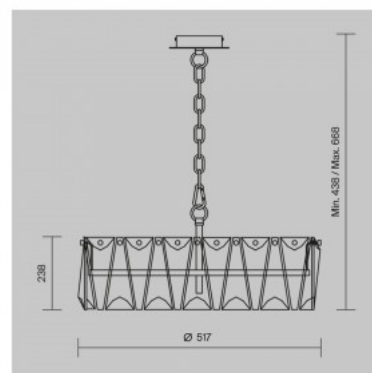

Люстра Maytoni Puntos 6 золотой E14 IP20

Код изделия 22723

Бренд Maytoni
Гнездо E14
Защитное стекло IP20
Высота 668.0mm
Диаметр 517.0mm
Вес 7.08 kg
Вес упаковки 8.13 kg
Цвет корпуса золотой
Гарантия 2 года / лет