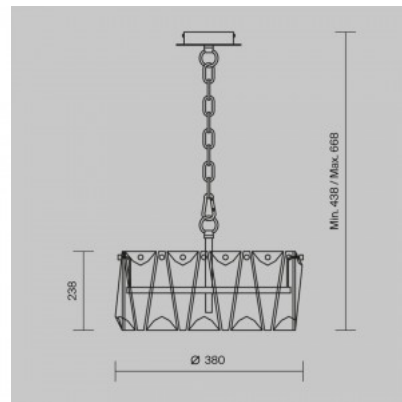

Люстра Maytoni Puntos 4 золотой E14 IP20

Код изделия 20447

Бренд Maytoni
Гнездо E14
Защитное стекло IP20
Высота 668.0mm
Диаметр 380.0mm
Вес 5.3 kg
Вес упаковки 6.35 kg
Цвет корпуса золотой
Гарантия 2 года / лет