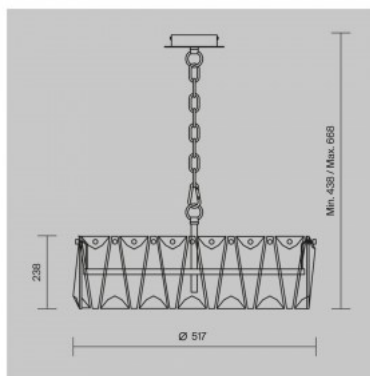

Люстра Maytoni Puntos 6 хром 60W E14 IP20

Код изделия 21344

Бренд Maytoni
Мощность 60W
Гнездо E14
Защитное стекло IP20
Высота 668.0mm
Диаметр 517.0mm
Цвет корпуса хром
Эксплуатационная среда для
внутреннего использования
Гарантия 2 года / лет