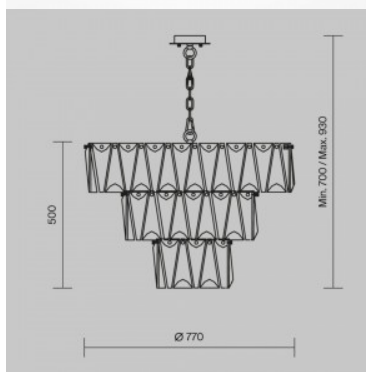

Люстра Maytoni Puntos золотой 40W E14 IP20

Код изделия 21161

Бренд Maytoni
Мощность 40W
Гнездо E14
Защитное стекло IP20
Высота 532.0mm
Диаметр 770.0mm
Цвет корпуса золотой
Эксплуатационная среда для
внутреннего использования
Гарантия 2 года / лет