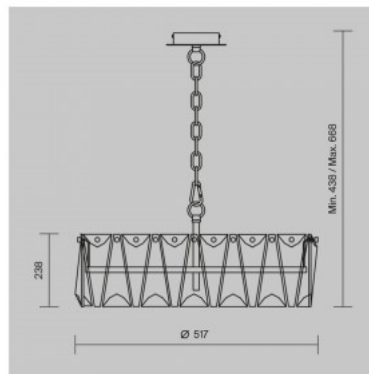

Люстра Maytoni Puntos 6 хром 60W E14 IP20

Код изделия 21344

Бренд Maytoni
Мощность 60W
Гнездо E14
Защитное стекло IP20
Высота 668.0mm
Диаметр 517.0mm
Цвет корпуса хром
Эксплуатационная среда для
внутреннего использования
Гарантия 2 года / лет