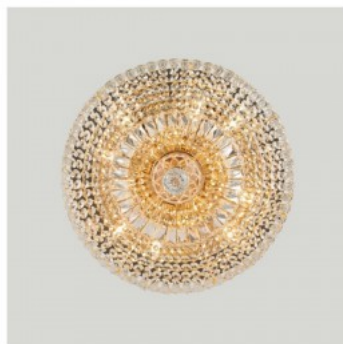

Люстра Maytoni Basfor 12 x E14 золотой 60W E14 IP20

Код изделия 21182

Бренд Maytoni
Мощность 60W
Гнездо E14
Защитное стекло IP20
Высота 280.0mm
Диаметр 460.0mm
Цвет корпуса золотой
Гарантия 2 года / лет

Люстра Maytoni Basfor 3 x E14 золотой 60W E14 IP20

Код изделия 21183

Бренд Maytoni
Мощность 60W
Гнездо E14
Защитное стекло IP20
Высота 360.0mm
Диаметр 300.0mm
Цвет корпуса золотой
Гарантия 2 года / лет

Люстра Maytoni Basfor золотой E14 IP20