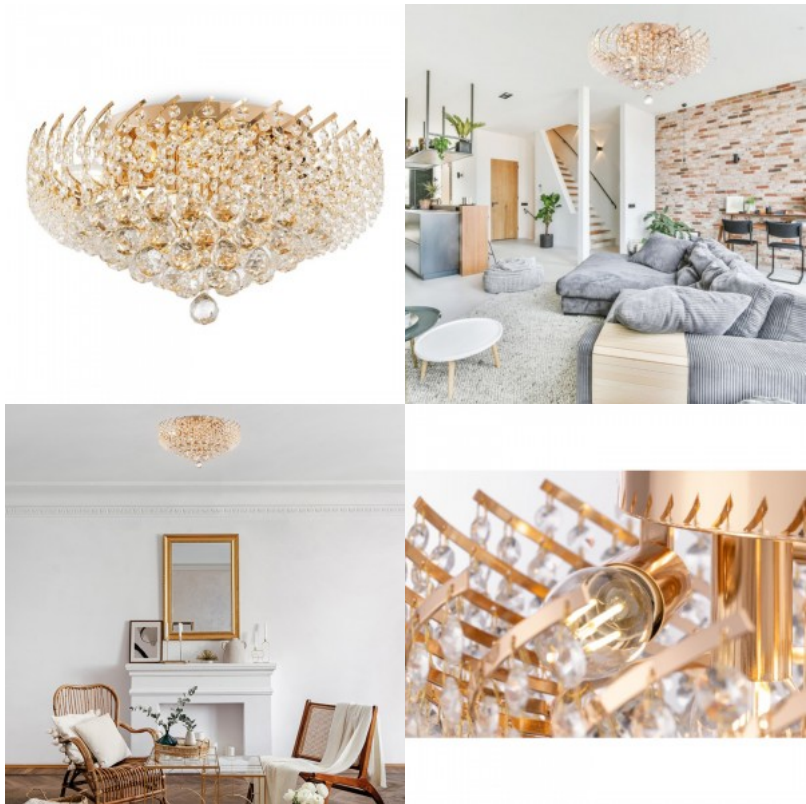

Люстра Maytoni Karolina золотой 40W E14 IP20

Код изделия 21185

Бренд Maytoni
Мощность 40W
Гнездо E14
Защитное стекло IP20
Высота 270.0mm
Диаметр 510.0mm
Цвет корпуса золотой
Материал корпуса металл
Эксплуатационная среда для
внутреннего использования
Гарантия 2 года / лет