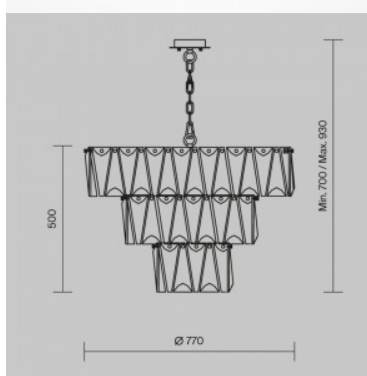

Люстра Maytoni Puntos 14 хром 40W E14 IP20

Код изделия 21162

Бренд Maytoni
Мощность 40W
Гнездо E14
Защитное стекло IP20
Высота 930.0mm
Диаметр 770.0mm
Вес 21.01 kg
Вес упаковки 25.9 kg
Цвет корпуса хром
Эксплуатационная среда для
внутреннего использования
Гарантия 2 года / лет