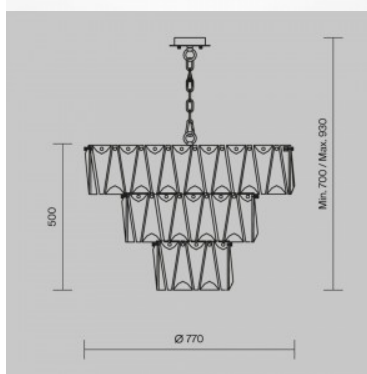

Люстра Maytoni Puntos 14 хром 40W E14 IP20

Код изделия 21162

Бренд Maytoni
Мощность 40W
Гнездо E14
Защитное стекло IP20
Высота 930.0mm
Диаметр 770.0mm
Вес 21.01 kg
Вес упаковки 25.9 kg
Цвет корпуса хром
Эксплуатационная среда для
внутреннего использования
Гарантия 2 года / лет