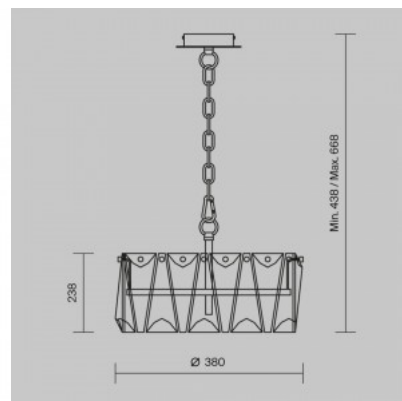

Люстра Maytoni Puntos 4 золотой E14 IP20

Код изделия 20447

Бренд Maytoni
Гнездо E14
Защитное стекло IP20
Высота 668.0mm
Диаметр 380.0mm
Вес 5.3 kg
Вес упаковки 6.35 kg
Цвет корпуса золотой
Гарантия 2 года / лет