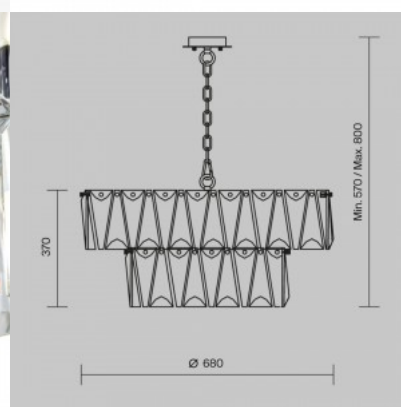

Код изделия 20449

Бренд Maytoni
Гнездо E27
Высота 380.0mm
Диаметр 500.0mm
Вес 6.27 kg
Вес упаковки 6.57 kg
Цвет корпуса золотой
Гарантия 2 года / лет

Люстра Maytoni Puntos 12 хром 40W E14 IP20

Код изделия 21164

Бренд Maytoni
 Мощность 40W
 Гнездо E14
 Защитное стекло IP20
 Высота 792.0mm
 Диаметр 680.0mm
 Вес 13.74 kg
 Вес упаковки 16.94 kg
 Цвет корпуса хром
 Эксплуатационная среда для
 внутреннего использования
 Гарантия 2 года / лет