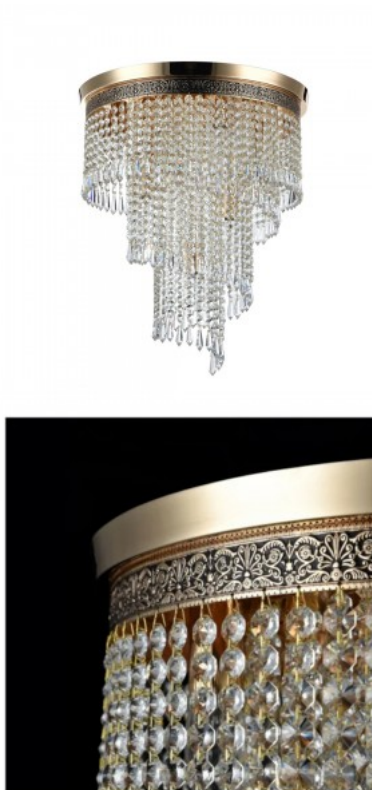

Люстра Maytoni Cascade золотой 60W E14 IP20

Код изделия 21176

Бренд Maytoni
Мощность 60W
Гнездо E14
Защитное стекло IP20
Высота 500.0mm
Диаметр 420.0mm
Цвет корпуса золотой
Материал корпуса металл
Гарантия 2 года / лет