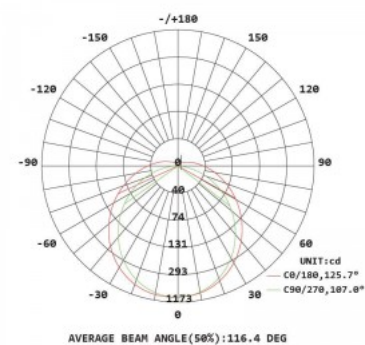

LED трубка PROLUMEN T5 STRONG 1449 230V 25W 4000lm 140° 860

Код изделия 14663

Бренд [PROLUMEN](#)
Напряжение питания 230V
Мощность 25W
Световой поток 4000люмена(ов)
Эффективность светильника lm79
160W
Цветовая температура холодный
белый 6000K
Угол линзы 140
Источник света [EPISTAR LED](#)
Cri 80
Срок службы 50000h
Llmf tm21 L70B50 @25°C 50.000h
Длина 1449.0mm
Диаметр 22.0mm
В упаковке 1шт
В ящике 25шт
Эксплуатационная среда для
внутреннего и наружного
использования
Рабочая температура -20 - +40°C
Сертификаты CE, RoHS
Гарантия 5 года / лет