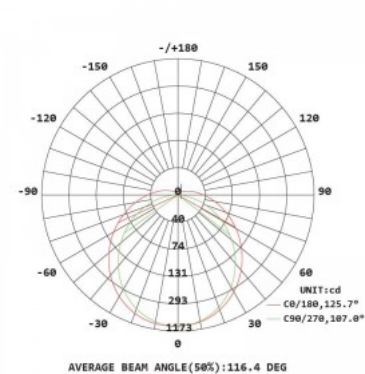

LED трубка PROLUMEN T5 STRONG 1449 230V 25W 4000lm 140° 840

Код изделия 16678

Бренд [PROLUMEN](#)

Напряжение питания 230V

Мощность 25W

Световой поток 4000люмена(ов)

Эффективность светильника lm79

160W

Цветовая температура дневной

белый 4000K

Угол линзы 140

Источник света [EPISTAR LED](#)

Cri 80

Срок службы 50000h

Llmf tm21 L70B50 @25°C 50.000h

Длина 1449.0mm

Диаметр 22.0mm

В упаковке 1шт

В ящике 25шт

Эксплуатационная среда для
внутреннего и наружного
использования

Рабочая температура -20 - +40°C

Сертификаты CE, RoHS

Гарантия 5 года / лет