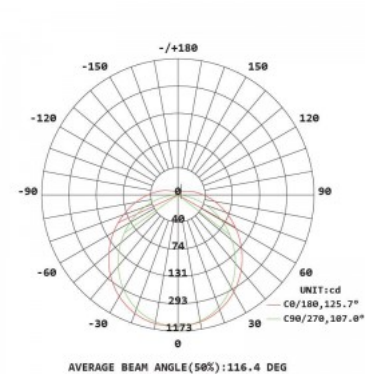

LED трубка PROLUMEN T5 STRONG 1148 230V 18W 2880lm 140° 840

Код изделия 16677

Бренд [PROLUMEN](#)

Напряжение питания 230V

Мощность 18W

Световой поток 2880люмена(ов)

Эффективность светильника lm79

160W

Цветовая температура дневной

белый 4000K

Угол линзы 140

Источник света [EPISTAR LED](#)

Cri 80

Срок службы 50000h

Llmf tm21 L70B50 @25°C 50.000h

Длина 1148.0mm

Диаметр 22.0mm

В упаковке 1шт

В ящике 25шт

Эксплуатационная среда для
внутреннего и наружного
использования

Рабочая температура -20 - +40°C

Сертификаты CE, RoHS

Гарантия 5 года / лет