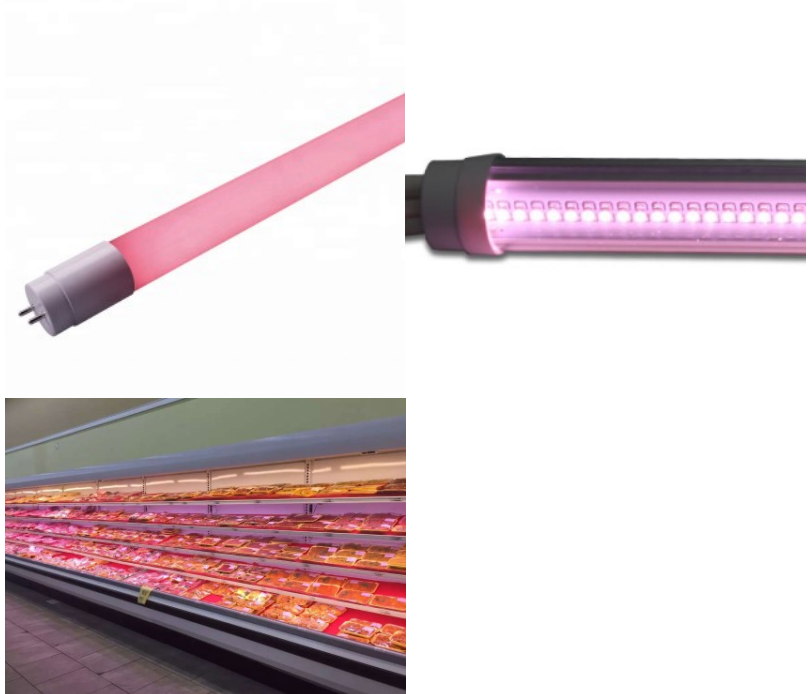

LED трубка T8 150cm MEAT 230V 25W 2700lm CRI85 G13 120° IP20

Код изделия 13315

Напряжение питания 230V
Мощность 25W
Световой поток 2700люмена(ов)
Эффективность светильника lm79
108W
Угол линзы 120
Гнездо G13
Cri 85
Защитное стекло IP20
Срок службы 50000h
Длина 1500.0mm
Диаметр 26.0mm
Материал корпуса алюминий +
пластик
Сертификаты CE, RoHS