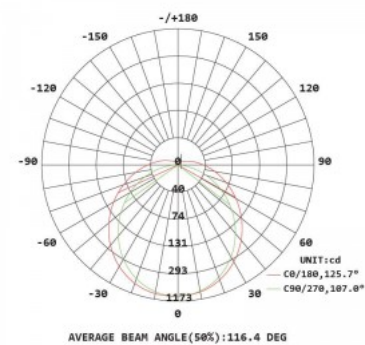

Эффективность светильника lm79

160W

Цветовая температура дневной

белый 4000K

Угол линзы 140

Источник света [EPISTAR LED](#)

Cri 80

Срок службы 50000h