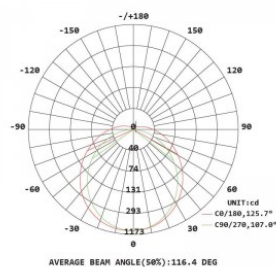

Светодиодная трубка PHILIPS LED HF T5 230V 7W 1050lm 200° IP20 840

Код изделия 22657

Бренд [PHILIPS](#)
Напряжение питания 230V
Мощность 7W
Максимальная мощность 7W/1m
Световой поток 1050люмена(ов)
Эффективность светильника lm79 150W
Цветовая температура дневной белый 4000K
Угол линзы 200
Cri 80
Защитное стекло IP20
Срок службы 35000h
Ширина 19.0mm
Длина 563.0mm
Материал корпуса стекло
Количество включений 50000шт.
Рабочая температура -25°C~40°C
Сертификаты CE
Гарантия 5 года / лет

Светодиодная трубка Prolumen T5 STRONG 1148 230V 18W 2880lm 140° 840

Код изделия 16677

Бренд [Prolumen](#)
Напряжение питания 230V
Мощность 18W
Максимальная мощность 18W/1m
Световой поток 2880люмена(ов)
Эффективность светильника lm79 160W
Цветовая температура дневной белый 4000K
Угол линзы 140
Источник света [EPISTAR LED](#)
Cri 80
Срок службы 50000h
Cmf tm21 L70B50 @25°C 50.000h
Длина 1148.0mm
Диаметр 22.0mm
В упаковке 1шт
В ящике 25шт
Эксплуатационная среда для внутреннего и наружного использования
Рабочая температура -20 - +40°C
Сертификаты CE, RoHS
Гарантия 5 года / лет