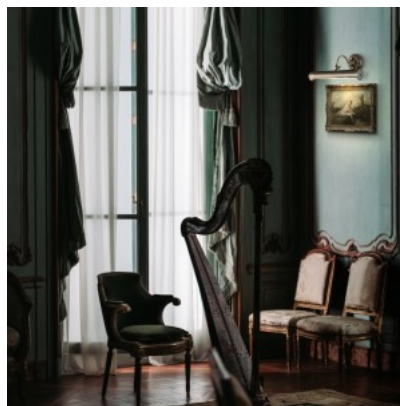

Подсветка для картин Maytoni Renoir 2 X E14 бронза E14

Код изделия 20790

Бренд Maytoni
Гнездо E14
Высота 122.0mm
Ширина 359.0mm
Длина 212.0mm
Вес 570 g
Вес упаковки 860 g
Цвет корпуса бронза
Материал корпуса металл
Гарантия 2 года / лет