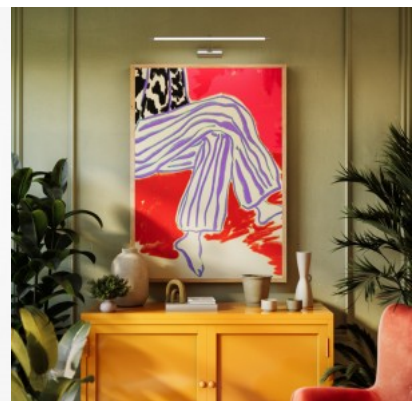

Подсветка для картин Maytoni Fino хром 16W 1200lm 120° IP20 830

Код изделия 20586

Бренд Maytoni
Мощность 16W
Световой поток 1200люмена(ов)
Эффективность светильника lm79
75W
Цветовая температура теплый
белый 3000K
Угол линзы 120
Cri 80
Защитное стекло IP20
Срок службы 50000h
Высота 48.0mm
Ширина 720.0mm
Длина 200.0mm
Цвет корпуса хром
Материал корпуса алюминий
Гарантия 3 года / лет