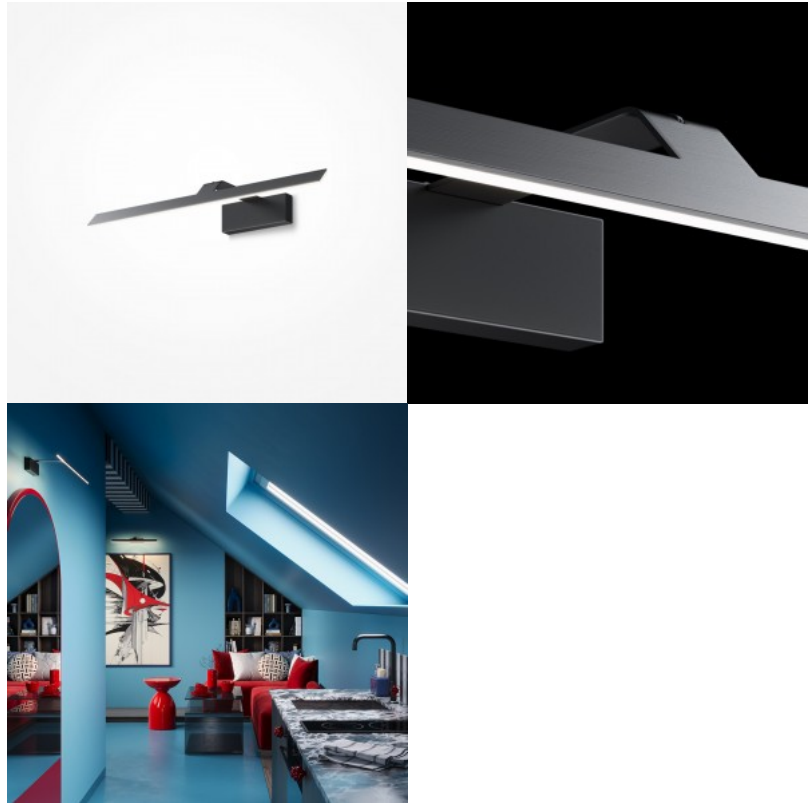

Подсветка для картин Maytoni Decart черный 12W 800lm 120° IP20 840

Код изделия 20792

Бренд Maytoni
Мощность 12W
Световой поток 800люмена(ов)
Эффективность светильника lm79
67W
Цветовая температура дневной
белый 4000K
Угол линзы 120
Cri 80
Защитное стекло IP20
Срок службы 50000h
Высота 55.0mm
Ширина 520.0mm
Длина 220.0mm
Вес 930 g
Вес упаковки 980 g
Цвет корпуса черный
Материал корпуса металл
Гарантия 2 года / лет