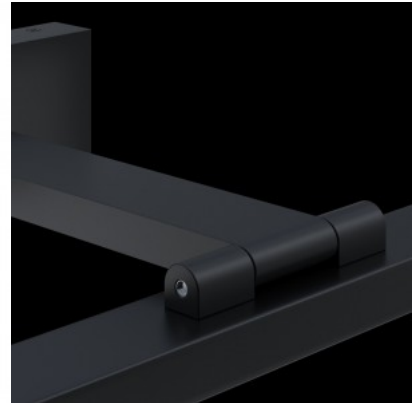

Подсветка для картин Maytoni Botticelli 2 X E14 золотой E14

Код изделия 21957

Бренд Maytoni
Гнездо E14
Высота 167.0mm
Ширина 500.0mm
Длина 220.0mm
Цвет корпуса золотой
Материал корпуса металл
Гарантия 2 года / лет

Подсветка для картин Maytoni Bris белый 12W 820lm 120° IP20 840

Код изделия 20793

Бренд Maytoni
Мощность 12W
Световой поток 820люмена(ов)
Эффективность светильника lm79
68W
Цветовая температура дневной
белый 4000K
Угол линзы 120
Cri 80
Защитное стекло IP20
Срок службы 50000h
Высота 50.0mm
Ширина 495.0mm
Длина 495.0mm
Вес 570 g
Вес упаковки 930 g
Цвет корпуса белый
Материал корпуса металл
Гарантия 2 года / лет

Подсветка для картин Maytoni Bris черный 12W 820lm 120° IP20 840

Код изделия 20794

Бренд Maytoni
 Мощность 12W
 Световой поток 820люмена(ов)
 Эффективность светильника lm79
 68W
 Цветовая температура дневной
 белый 4000K
 Угол линзы 120
 Cri 80
 Защитное стекло IP20
 Срок службы 50000h
 Высота 50.0mm
 Ширина 495.0mm
 Длина 495.0mm
 Вес 570 g
 Вес упаковки 930 g
 Цвет корпуса черный
 Материал корпуса металл
 Гарантия 2 года / лет