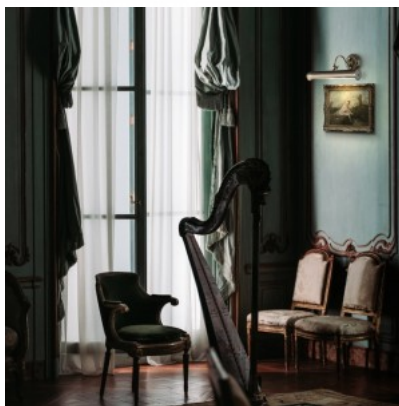

Подсветка для картин Maytoni Renoir 2 X E14 бронза E14

Код изделия 20790

Бренд Maytoni
Гнездо E14
Высота 122.0mm
Ширина 359.0mm
Длина 212.0mm
Вес 570 g
Вес упаковки 860 g
Цвет корпуса бронза
Материал корпуса металл
Гарантия 2 года / лет