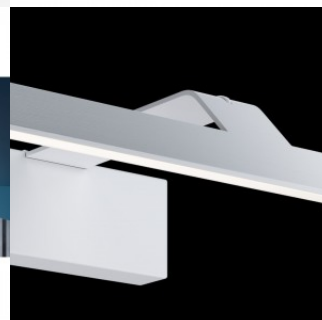

Подсветка для картин Maytoni Decart белый 12W 800lm 120° IP20 840

Код изделия 20791

Бренд Maytoni
Мощность 12W
Световой поток 800люмена(ов)
Эффективность светильника lm79
67W
Цветовая температура дневной
белый 4000K
Угол линзы 120
Cri 80
Защитное стекло IP20
Срок службы 50000h
Высота 55.0mm
Ширина 520.0mm
Длина 220.0mm
Вес 730 g
Вес упаковки 1.12 kg
Цвет корпуса белый
Материал корпуса металл
Гарантия 2 года / лет