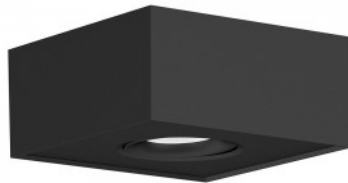

Спот-светильник Prolumen DL259 черный 230V 8W 700lm 36° IP20 TRIAC 930

Код изделия 15783 TRIAC dimmable

Бренд [Prolumen](#)
Напряжение питания 230V
Регулируемая яркость TRIAC
Мощность 8W
Максимальная мощность 8W/1m
Световой поток 700люмена(ов)
Эффективность светильника lm79 88W
Цветовая температура теплый белый 3000K
Угол линзы 36
Cri 90
Sdcm - macadam ellipses 6
Защитное стекло IP20
Срок службы 50000h
Высота 60.0mm
Ширина 135.0mm
Длина 135.0mm
Вес 580 g
Вес упаковки 630 g
В упаковке 1шт
В ящике 24шт
Цвет корпуса черный
Материал корпуса металл
Полировка коврик
Эксплуатационная среда для внутреннего использования
Рабочая температура -20 ~ 40°C
Сертификаты CE, RoHS, SAA
Гарантия 5 года / лет

Современное и минималистичное освещение для каждой комнаты! Квадратный потолочный светильник с затемняемым световым лучом (TRIAC). Направление света можно регулировать до 23 градусов в любом направлении. Простая установка! Хорошо сочетается с различными стилями дизайна благодаря своему минималистическому дизайну. Светодиодный свет идеально подходит для кухонь, офисов, спален, магазинов и многих других помещений различного назначения. Светодиодные лампы PROLUMEN - прочный, долговечный и экологически чистый выбор!