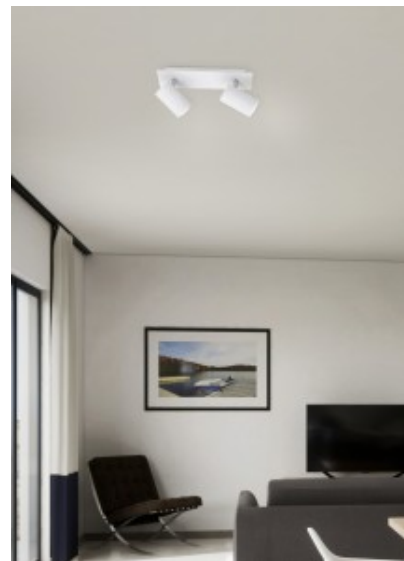

Спот-светильник Trio Lighting Marley 2 белый GU10 IP20

Код изделия 21858

Бренд [Trio Lighting](#)

Гнездо GU10

Защитное стекло IP20

Высота 150.0mm

Ширина 120.0mm

Диаметр 120.0mm

Цвет корпуса белый

Материал корпуса металл

Эксплуатационная среда для
внутреннего использования

Спот-светильник Trio Lighting Taryn 2 черный GU10 IP20

Код изделия 23208

Бренд [Trio Lighting](#)

Гнездо GU10

Защитное стекло IP20

Высота 135.0mm

Ширина 280.0mm

Длина 60.0mm

Цвет корпуса черный

Материал корпуса металл

Эксплуатационная среда для
внутреннего использования