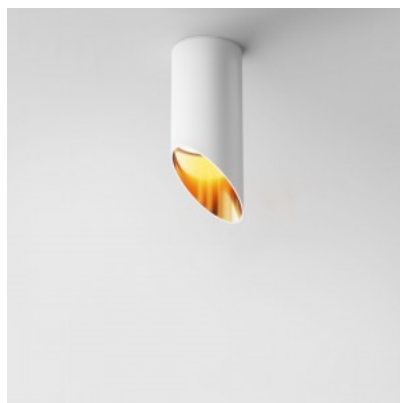

Спот-светильник Maytoni Lipari белый / золотой GU10

Код изделия 20414

Бренд Maytoni
Гнездо GU10
Высота 150.0mm
Диаметр 60.0mm
Вес 210 g
Вес упаковки 250 g
В упаковке 1шт
Цвет корпуса белый / золотой
Материал корпуса алюминий