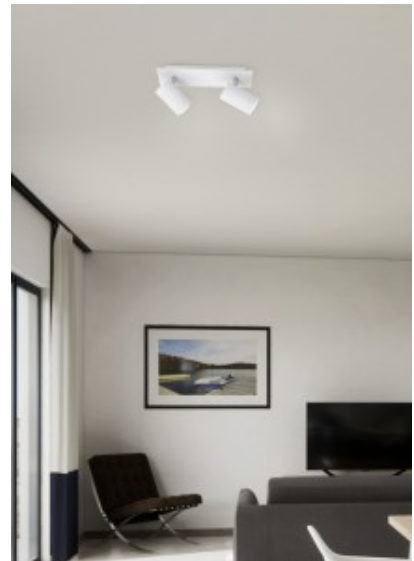

Спот-светильник Trio Lighting Marley 2 белый GU10 IP20

Код изделия 21858

Бренд [Trio Lighting](#)

Гнездо GU10

Защитное стекло IP20

Высота 150.0mm

Ширина 120.0mm

Диаметр 120.0mm

Цвет корпуса белый

Материал корпуса металл

Эксплуатационная среда для
внутреннего использования

Спот-светильник Trio Lighting Taryn 2 черный GU10 IP20

Код изделия 23208

Бренд [Trio Lighting](#)

Гнездо GU10

Защитное стекло IP20

Высота 135.0mm

Ширина 280.0mm

Длина 60.0mm

Цвет корпуса черный

Материал корпуса металл

Эксплуатационная среда для
внутреннего использования