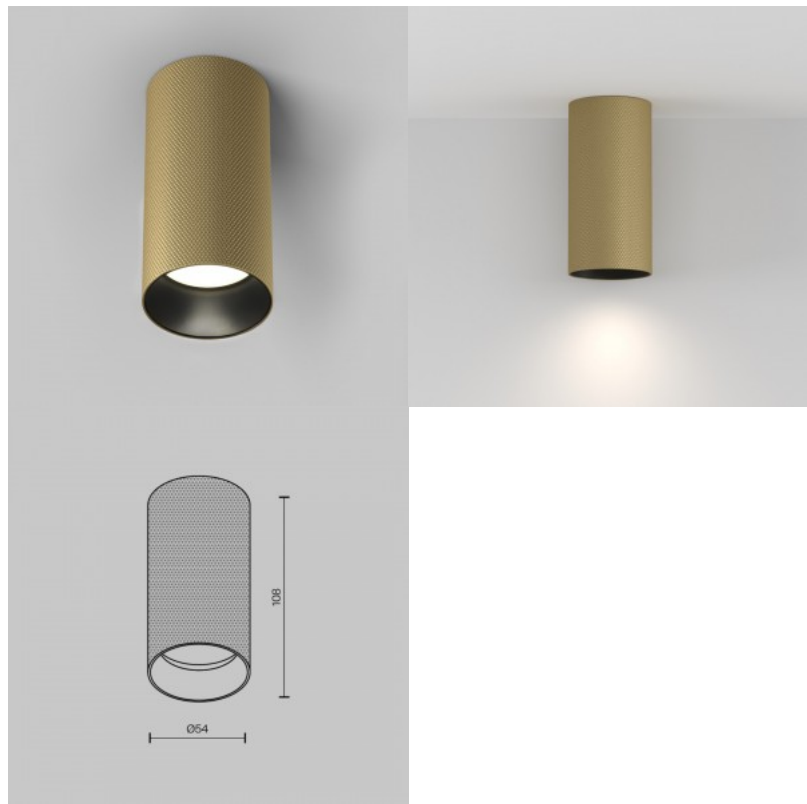

Спот-светильник Maytoni Artisan золотой круглый GU10

Код изделия 22778

Бренд Maytoni
Гнездо GU10
Высота 108.0mm
Диаметр 54.0mm
Цвет корпуса золотой
Материал корпуса алюминий
Форма круглый
Эксплуатационная среда для
внутреннего использования