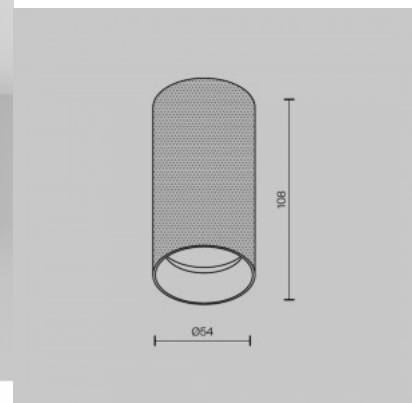

Спот-светильник Maytoni Artisan черный круглый GU10

Код изделия 20211

Бренд Maytoni
Гнездо GU10
Высота 130.0mm
Диаметр 60.0mm
Цвет корпуса черный
Материал корпуса алюминий
Форма круглый
Эксплуатационная среда для
внутреннего использования
Гарантия 2 года / лет

Рамка светильника Maytoni Atom белый GU10 IP20

Код изделия 19512

Бренд Maytoni
Гнездо GU10
Защитное стекло IP20
Высота 115.0mm
Диаметр 85.0mm
Цвет корпуса белый
Материал корпуса алюминий