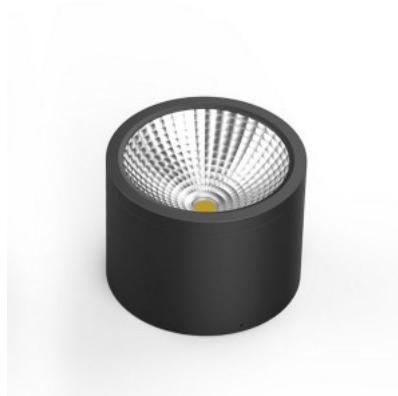

Код изделия 22065 TRIAC dimmable

Бренд [Prolumen](#)

Напряжение питания 230V

Фактор силы 0.90

Регулируемая яркость TRIAC

Мощность 15W

Максимальная мощность 15W/1m

Световой поток 1255люмена(ов)

Эффективность светильника lm79
84W

Цветовая температура теплый
белый 3000K

Угол линзы 60

Cri 90

Sdcm - macadam ellipses 6

Защитное стекло IP54

Срок службы 50000h

Высота 90.0mm

Диаметр 100.0mm

В упаковке 1шт

В ящике 40шт

Цвет корпуса черный

Материал корпуса алюминий

Эксплуатационная среда для
внутреннего и наружного
использования

Рабочая температура -20 ~ 45°C

Сертификаты CE, RoHS

Гарантия 5 года / лет

Светодиодный светильник круглой формы для использования в помещении. Светодиодный светильник легко устанавливается на потолок и стены. Подходит для дома, офиса и конференц-залов. Экологически чистый и стильный светильник, который передает цвета точно в помещениях и имеет очень долгий срок службы (50 000 часов). Светильники DL38 легко устанавливаются, обслуживаются и используются! В ассортименте LED house представлены как дневной свет (4000K), так и варианты с теплым светом (3000K). Луч света можно затемнять (TRIAC/DALI).