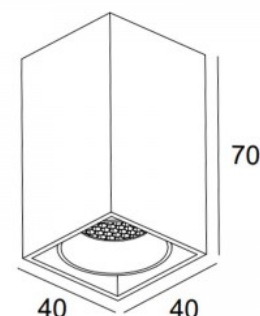

Спот-светильник Cube 40x40 белый 230V 5W 450lm CRI92 36° IP20

Код изделия 18079

Напряжение питания 230V
Мощность 5W
Максимальная мощность 5W/1m
Световой поток 450люмена(ов)
Эффективность светильника lm79
90W
Угол линзы 36
Cri 92
Защитное стекло IP20
Срок службы 40000h
Высота 70.0mm
Ширина 40.0mm
Длина 40.0mm
Цвет корпуса белый
Материал корпуса алюминий
Гарантия 3 года / лет