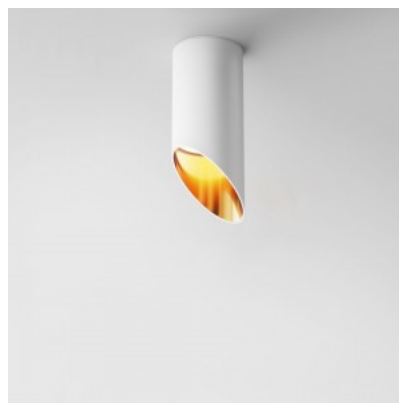

Спот-светильник Maytoni Lipari белый / золотой GU10

Код изделия 20414

Бренд Maytoni
Гнездо GU10
Высота 150.0mm
Диаметр 60.0mm
Вес 210 g
Вес упаковки 250 g
В упаковке 1шт
Цвет корпуса белый / золотой
Материал корпуса алюминий