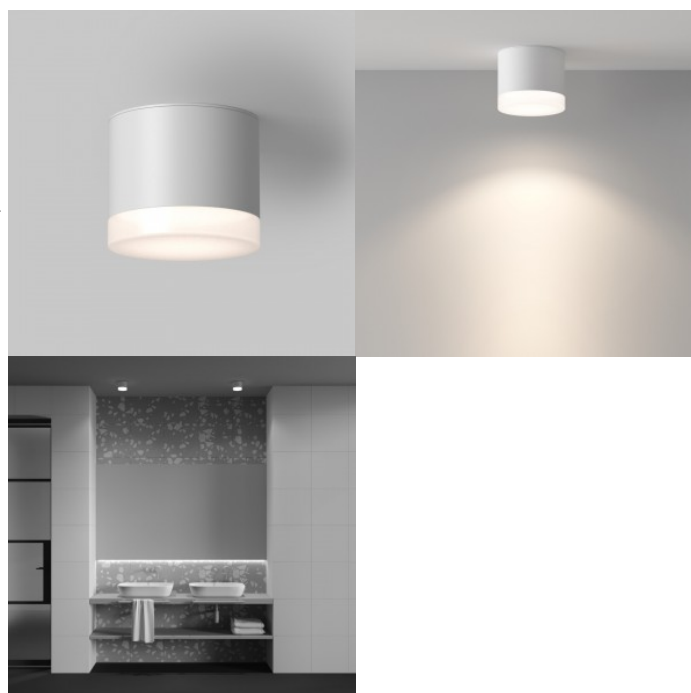

Спот-светильник Maytoni Pauline белый 870lm G53 IP44

Код изделия 20836

Бренд Maytoni
Световой поток 870люмена(ов)
Гнездо G53
Защитное стекло IP44
Высота 70.0mm
Диаметр 82.0mm
Вес 180 g
Вес упаковки 210 g
Цвет корпуса белый
Материал корпуса алюминий
Гарантия 2 года / лет