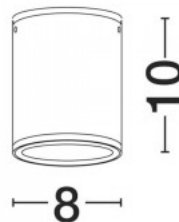

Спот-светильник Nova Luce Lumina белый 9W 716lm 18° IP65 3000K теплый белый

Код изделия 22780

Бренд Nova Luce
Мощность 9W
Максимальная мощность 9W/1m
Световой поток 716люмена(ов)
Эффективность светильника lm79
80W
Цветовая температура теплый
белый 3000K
Угол линзы 18
Защитное стекло IP65
Высота 100.0mm
Диаметр 80.0mm
Цвет корпуса белый
Материал корпуса металл
Эксплуатационная среда для
внутреннего и наружного
использования