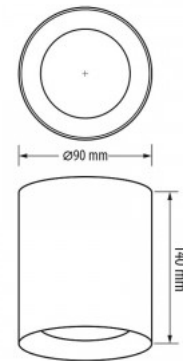

Спот-светильник Sisyр черный круглый GU10 IP20

Код изделия 16309

Максимальная мощность 35W/1m
Гнездо GU10
Защитное стекло IP20
Высота 140.0mm
Диаметр 90.0mm
В ящике 20шт
Цвет корпуса черный
Материал корпуса алюминий
Полировка коврик
Форма круглый
Эксплуатационная среда для
внутреннего использования