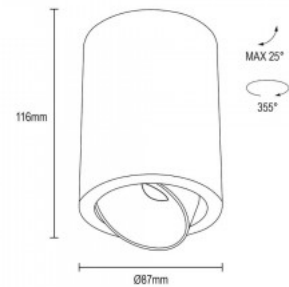

Спот-светильник Cube 40x40 белый 230V 5W 450lm CRI92 36° IP20

Код изделия 18079

Напряжение питания 230V
Мощность 5W
Максимальная мощность 5W/1m
Световой поток 450люмена(ов)
Эффективность светильника lm79
90W
Угол линзы 36
Cri 92
Защитное стекло IP20
Срок службы 40000h
Высота 70.0mm
Ширина 40.0mm
Длина 40.0mm
Цвет корпуса белый
Материал корпуса алюминий
Гарантия 3 года / лет

Спот-светильник Deko-Light Caja I белый GU10 IP20

Код изделия 20202

Бренд [Deko-Light](#)
Напряжение на выходе 220-240V
Гнездо GU10
Защитное стекло IP20
Высота 160.0mm
Ширина 132.0mm
Длина 132.0mm
В упаковке 1шт
Цвет корпуса белый
Материал корпуса гипс
Полировка коврик
Эксплуатационная среда для
внутреннего использования
Рабочая температура -20 kuni 40
°C°C
Гарантия 3 года / лет

Рамка светильника KIVI белый круглый 230V GU10 IP20

Код изделия 17107

Напряжение питания 230V
 Максимальная мощность 35W/1m
 Гнездо GU10
 Защитное стекло IP20
 Высота 140.0mm
 Диаметр 97.0mm
 Вес 560 g
 В ящике 20шт
 Цвет корпуса белый
 Материал корпуса алюминий
 Полировка коврик
 Форма круглый
 Эксплуатационная среда для
 внутреннего использования

Рамка светильника KIVI черный круглый 230V GU10 IP20

Код изделия 16209

Напряжение питания 230V
Максимальная мощность 35W/1m
Гнездо GU10
Защитное стекло IP20
Высота 140.0mm
Диаметр 97.0mm
В ящике 20шт
Цвет корпуса черный
Материал корпуса алюминий
Полировка коврик
Форма круглый
Эксплуатационная среда для
внутреннего использования