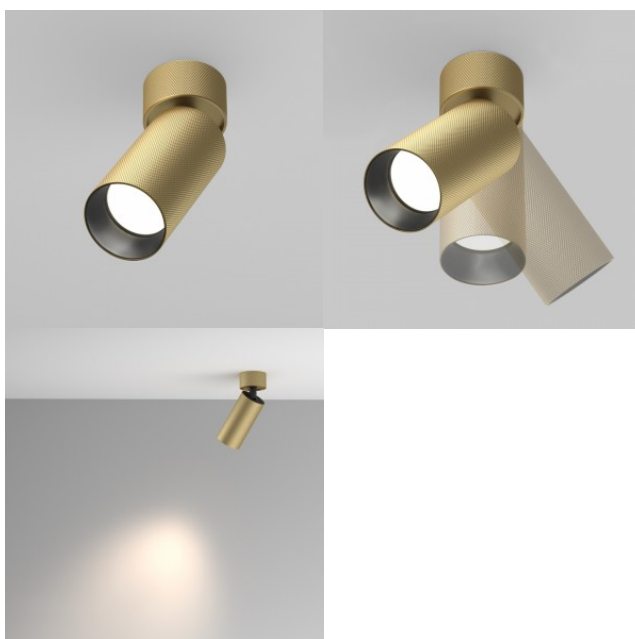

Спот-светильник Maytoni Artisan золотой GU10

Код изделия 22776

Бренд Maytoni
Гнездо GU10
Высота 146.0mm
Диаметр 54.0mm
Цвет корпуса золотой
Материал корпуса алюминий
Эксплуатационная среда для
внутреннего использования
Гарантия 2 года / лет