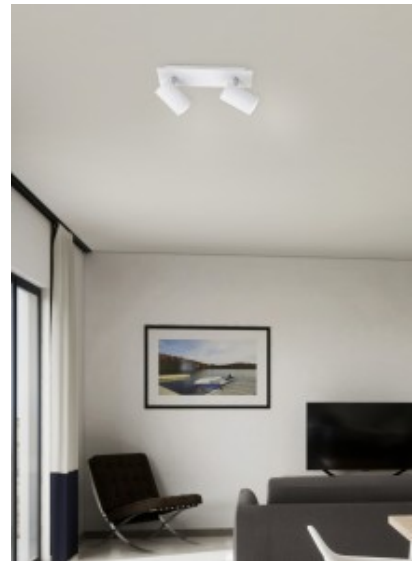

Высота 150.0mm

Ширина 120.0mm

Диаметр 120.0mm

Цвет корпуса белый

Материал корпуса металл

Эксплуатационная среда для
внутреннего использования

Спот-светильник Trio Lighting Marley 5 белый GU10 IP20

Код изделия 23253