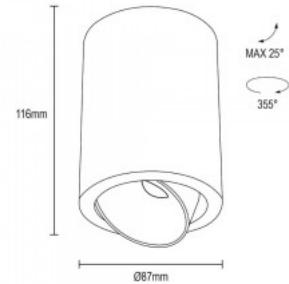

Спот-светильник Cube 40x40 белый 230V 5W 450lm CRI92 36° IP20

Код изделия 18079

Напряжение питания 230V
Мощность 5W
Максимальная мощность 5W/1m
Световой поток 450люмена(ов)
Эффективность светильника lm79
90W
Угол линзы 36
Cri 92
Защитное стекло IP20
Срок службы 40000h
Высота 70.0mm
Ширина 40.0mm
Длина 40.0mm
Цвет корпуса белый
Материал корпуса алюминий
Гарантия 3 года / лет

Спот-светильник Deko-Light Caja I белый GU10 IP20

Код изделия 20202

Бренд [Deko-Light](#)
Напряжение на выходе 220-240V
Гнездо GU10
Защитное стекло IP20
Высота 160.0mm
Ширина 132.0mm
Длина 132.0mm
В упаковке 1шт
Цвет корпуса белый
Материал корпуса гипс
Полировка коврик
Эксплуатационная среда для
внутреннего использования
Рабочая температура -20 kuni 40
°C°C
Гарантия 3 года / лет

Код изделия 22006 TRIAC dimmable

Бренд [Karizma Luce](#)
 Регулируемая яркость TRIAC
 Мощность 10,5W
 Световой поток 800люмена(ов)
 Цветовая температура 1800K -
 3000K
 Угол линзы 40
 Cri 90
 Защитное стекло IP20
 Высота 116.0mm
 Диаметр 87.0mm
 Цвет корпуса черный
 Материал корпуса алюминий
 Эксплуатационная среда для
 внутреннего использования
 Гарантия 5 года / лет

Рамка светильника KIVI белый круглый 230V GU10 IP20

Код изделия 17107

Напряжение питания 230V
 Максимальная мощность 35W/1m
 Гнездо GU10
 Защитное стекло IP20
 Высота 140.0mm
 Диаметр 97.0mm
 Вес 560 g
 В ящике 20шт
 Цвет корпуса белый
 Материал корпуса алюминий
 Полировка коврик
 Форма круглый
 Эксплуатационная среда для
 внутреннего использования