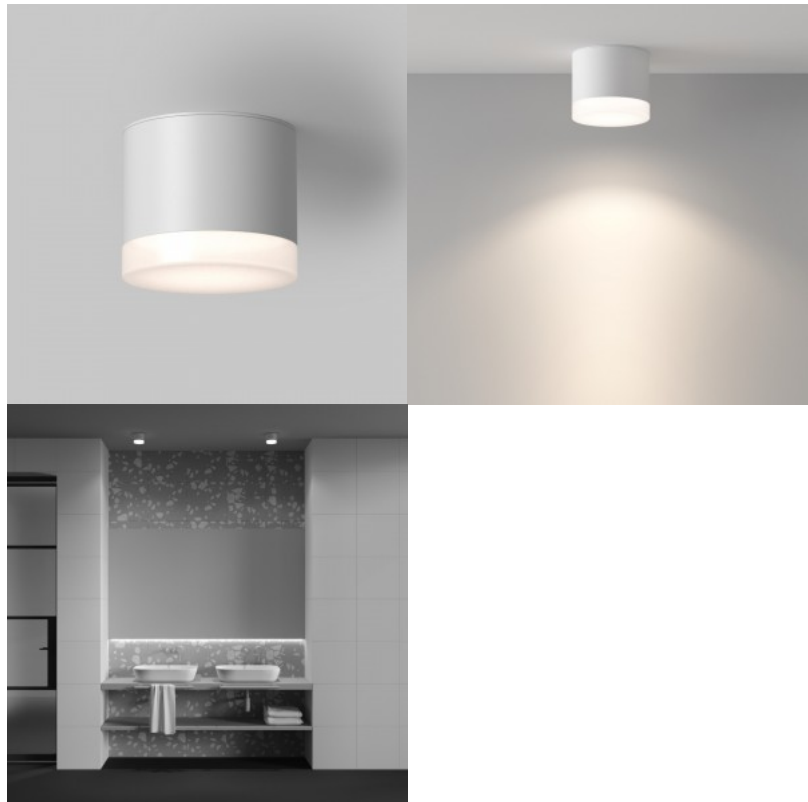

Спот-светильник Maytoni Pauline белый 870lm G53 IP44

Код изделия 20836

Бренд Maytoni
Световой поток 870люмена(ов)
Гнездо G53
Защитное стекло IP44
Высота 70.0mm
Диаметр 82.0mm
Вес 180 g
Вес упаковки 210 g
Цвет корпуса белый
Материал корпуса алюминий
Гарантия 2 года / лет