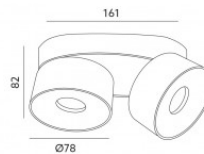

Спот-светильник Deko-Light Caja I белый GU10 IP20

Код изделия 20202

Бренд [Deko-Light](#)
Напряжение на выходе 220-240V
Гнездо GU10
Защитное стекло IP20
Высота 160.0mm
Ширина 132.0mm
Длина 132.0mm
В упаковке 1шт
Цвет корпуса белый
Материал корпуса гипс
Полировка коврик
Эксплуатационная среда для
внутреннего использования
Рабочая температура -20 kuni 40
°C°C
Гарантия 3 года / лет

Рамка светильника KIVI белый круглый 230V GU10 IP20

Код изделия 17107

Напряжение питания 230V
Максимальная мощность 35W/1m
Гнездо GU10
Защитное стекло IP20
Высота 140.0mm
Диаметр 97.0mm
Вес 560 g
В ящике 20шт
Цвет корпуса белый
Материал корпуса алюминий
Полировка коврик
Форма круглый
Эксплуатационная среда для
внутреннего использования

Рамка светильника KIVI черный круглый 230V GU10 IP20

Код изделия 16209

Напряжение питания 230V
Максимальная мощность 35W/1m
Гнездо GU10
Защитное стекло IP20
Высота 140.0mm
Диаметр 97.0mm
В ящике 20шт
Цвет корпуса черный
Материал корпуса алюминий
Полировка коврик
Форма круглый
Эксплуатационная среда для
внутреннего использования

Спот-светильник Lahti Mini Duo черный 230V 18W 1050lm 35° IP20 TRIAC 930

Код изделия 16426 TRIAC dimmable

Напряжение питания 230V
 Регулируемая яркость TRIAC
 Мощность 18W
 Максимальная мощность 18W/1m
 Световой поток 1050люмена(ов)
 Эффективность светильника lm79
 58W
 Цветовая температура теплый
 белый 3000K
 Угол линзы 35
 Источник света [PHILIPS LED](#)
 Cri 90
 Защитное стекло IP20
 Срок службы 30000h
 Высота 82.0mm
 Ширина 78.0mm
 Длина 161.0mm
 Вес 820 g
 В ящике 12шт
 Цвет корпуса черный
 Материал корпуса алюминий
 Эксплуатационная среда для
 внутреннего использования
 Сертификаты CE, RoHS
 Гарантия 2 года / лет