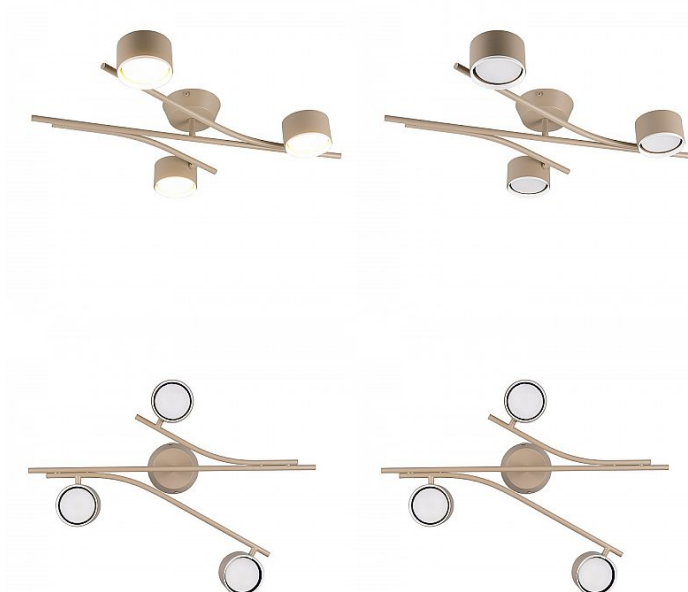

Длина 465.0mm

Вес 1.3 kg

Вес упаковки 1.8 kg

Цвет корпуса бежевый

Материал корпуса металл

Эксплуатационная среда для
внутреннего использования

Потолочный светильник Trio Select Coda 6 бежевый G53 IP20

Код изделия 23255