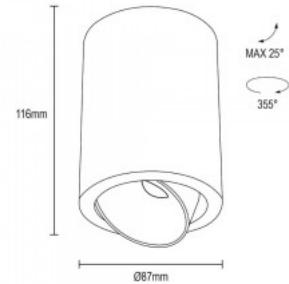

Спот-светильник Cube 40x40 белый 230V 5W 450lm CRI92 36° IP20

Код изделия 18079

Напряжение питания 230V
Мощность 5W
Максимальная мощность 5W/1m
Световой поток 450люмена(ов)
Эффективность светильника 1m79
90W
Угол линзы 36
Cri 92
Защитное стекло IP20
Срок службы 40000h
Высота 70.0mm
Ширина 40.0mm
Длина 40.0mm
Цвет корпуса белый
Материал корпуса алюминий
Гарантия 3 года / лет

Спот-светильник Deko-Light Caja I белый GU10 IP20

Код изделия 20202

Бренд [Deko-Light](#)
Напряжение на выходе 220-240V
Гнездо GU10
Защитное стекло IP20
Высота 160.0mm
Ширина 132.0mm
Длина 132.0mm
В упаковке 1шт
Цвет корпуса белый
Материал корпуса гипс
Полировка коврик
Эксплуатационная среда для
внутреннего использования
Рабочая температура -20 kuni 40
°C°C
Гарантия 3 года / лет

Код изделия 22006 TRIAC dimmable

Бренд [Karizma Luce](#)
Регулируемая яркость TRIAC
Мощность 10,5W
Световой поток 800люмена(ов)
Цветовая температура 1800K -
3000K
Угол линзы 40
Cri 90
Защитное стекло IP20
Высота 116.0mm
Диаметр 87.0mm
Цвет корпуса черный
Материал корпуса алюминий
Эксплуатационная среда для
внутреннего использования
Гарантия 5 года / лет

Рамка светильника KIVI белый круглый 230V GU10 IP20

Код изделия 17107

Напряжение питания 230V
Максимальная мощность 35W/1m
Гнездо GU10
Защитное стекло IP20
Высота 140.0mm
Диаметр 97.0mm
Вес 560 g
В ящике 20шт
Цвет корпуса белый
Материал корпуса алюминий
Полировка коврик
Форма круглый
Эксплуатационная среда для
внутреннего использования