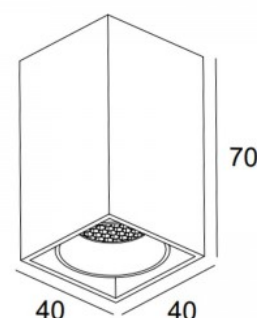

Спот-светильник Cube 40x40 белый 230V 5W 450lm CRI92 36° IP20

Код изделия 18079

Напряжение питания 230V
Мощность 5W
Максимальная мощность 5W/1m
Световой поток 450люмена(ов)
Эффективность светильника 1m79
90W
Угол линзы 36
Cri 92
Защитное стекло IP20
Срок службы 40000h
Высота 70.0mm
Ширина 40.0mm
Длина 40.0mm
Цвет корпуса белый
Материал корпуса алюминий
Гарантия 3 года / лет