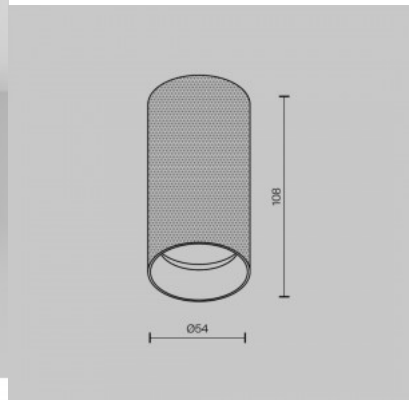

Спот-светильник Maytoni Artisan черный круглый GU10

Код изделия 20211

Бренд Maytoni
Гнездо GU10
Высота 130.0mm
Диаметр 60.0mm
Цвет корпуса черный
Материал корпуса алюминий
Форма круглый
Эксплуатационная среда для
внутреннего использования
Гарантия 2 года / лет