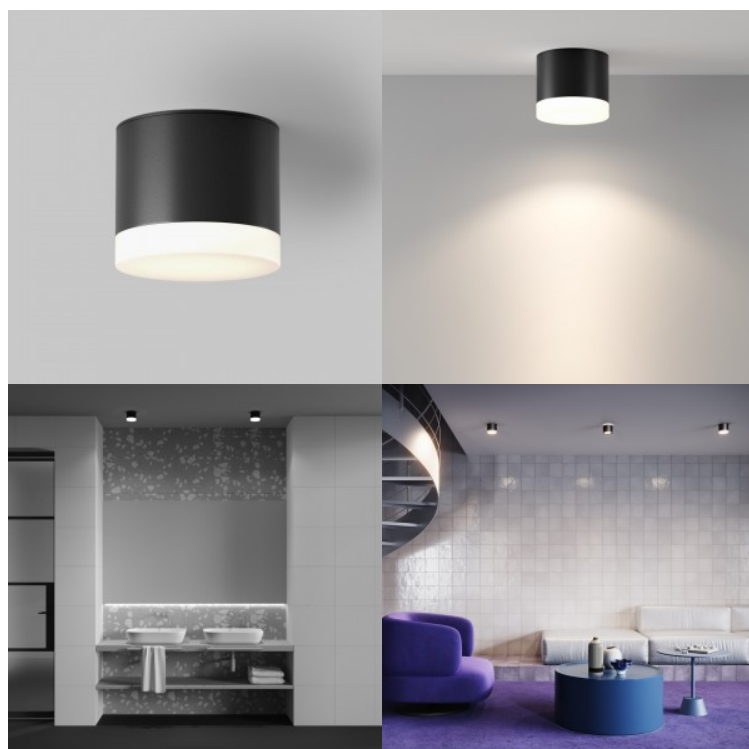

Спот-светильник Maytoni Pauline черный 870lm G53 IP44

Код изделия 20835

Бренд Maytoni
Световой поток 870люмена(ов)
Гнездо G53
Защитное стекло IP44
Высота 70.0mm
Диаметр 82.0mm
Вес 180 g
Вес упаковки 210 g
Цвет корпуса черный
Материал корпуса алюминий
Гарантия 2 года / лет