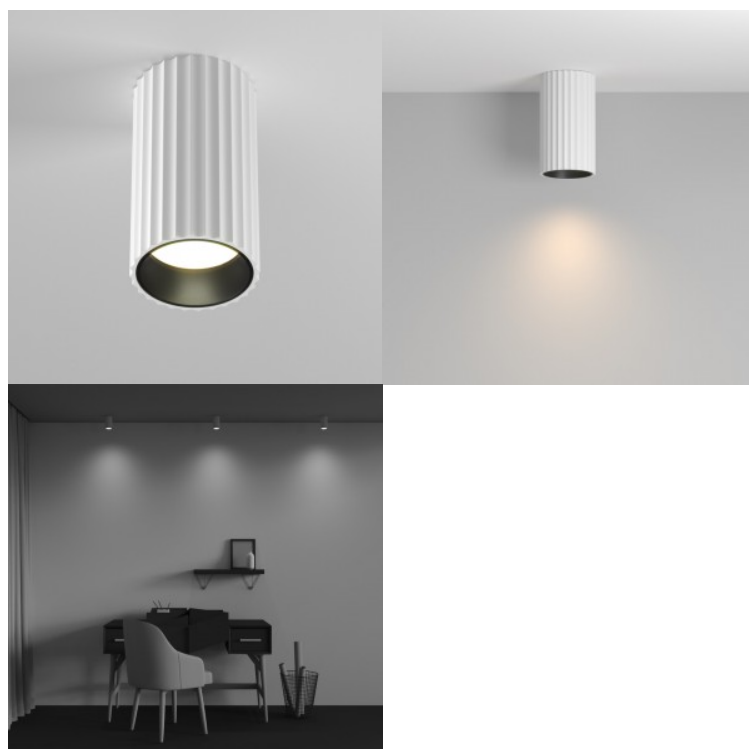

Спот-светильник Maytoni Calipso белый круглый GU10

Код изделия 20934

Бренд Maytoni
Гнездо GU10
Высота 100.0mm
Диаметр 56.0mm
Вес 170 g
Вес упаковки 200 g
Цвет корпуса белый
Материал корпуса алюминий
Форма круглый
Эксплуатационная среда для
внутреннего использования