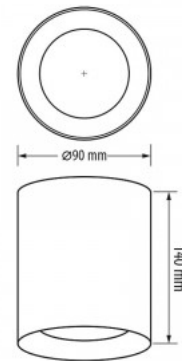

Спот-светильник Sisyр черный круглый GU10 IP20

Код изделия 16309

Максимальная мощность 35W/1m
Гнездо GU10
Защитное стекло IP20
Высота 140.0mm
Диаметр 90.0mm
В ящике 20шт
Цвет корпуса черный
Материал корпуса алюминий
Полировка коврик
Форма круглый
Эксплуатационная среда для
внутреннего использования