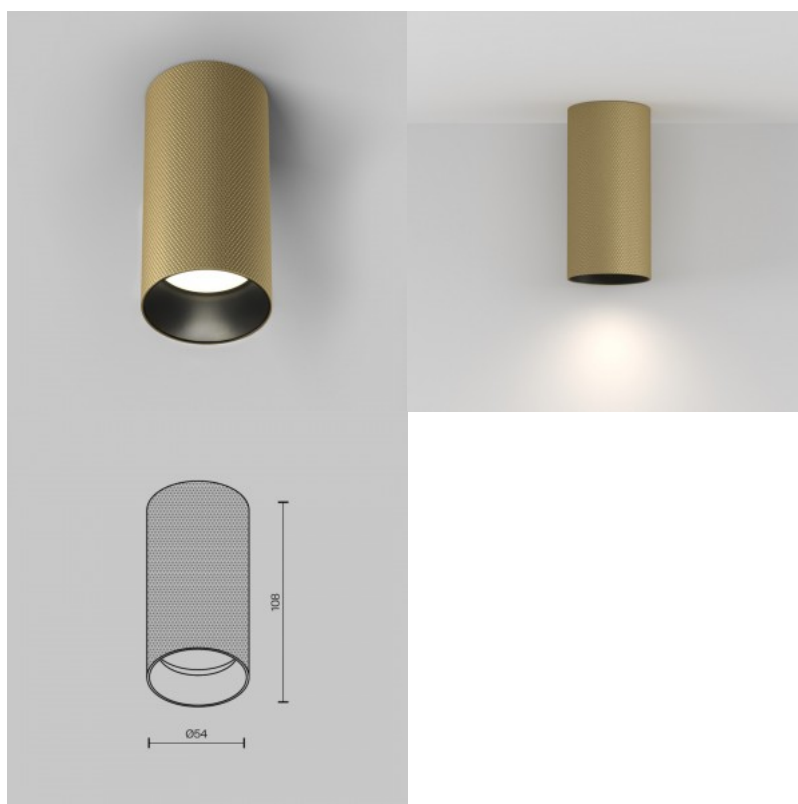

Спот-светильник Maytoni Artisan золотой круглый GU10

Код изделия 22778

Бренд Maytoni
Гнездо GU10
Высота 108.0mm
Диаметр 54.0mm
Цвет корпуса золотой
Материал корпуса алюминий
Форма круглый
Эксплуатационная среда для
внутреннего использования