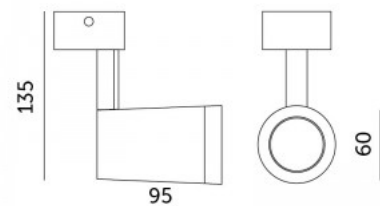

Спот-светильник Nuik черный 230V GU10 IP20

Код изделия 18034

Напряжение питания 230V
Максимальная мощность 35W/1m
Гнездо GU10
Защитное стекло IP20
В ящике 20шт
Цвет корпуса черный
Материал корпуса алюминий
Эксплуатационная среда для
внутреннего использования