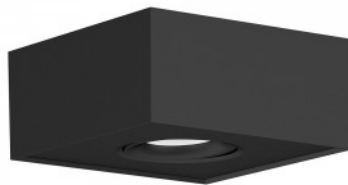

Спот-светильник Prolumen DL259 черный 230V 8W 700lm 36° IP20 TRIAC 930

Код изделия 15783 TRIAC dimmable

Бренд [Prolumen](#)
Напряжение питания 230V
Регулируемая яркость TRIAC
Мощность 8W
Максимальная мощность 8W/1m
Световой поток 700люмена(ов)
Эффективность светильника lm79 88W
Цветовая температура теплый белый 3000K
Угол линзы 36
Cri 90
Sdcm - macadam ellipses 6
Защитное стекло IP20
Срок службы 50000h
Высота 60.0mm
Ширина 135.0mm
Длина 135.0mm
Вес 580 g
Вес упаковки 630 g
В упаковке 1шт
В ящике 24шт
Цвет корпуса черный
Материал корпуса металл
Полировка коврик
Эксплуатационная среда для внутреннего использования
Рабочая температура -20 ~ 40°C
Сертификаты CE, RoHS, SAA
Гарантия 5 года / лет

Современное и минималистичное освещение для каждой комнаты! Квадратный потолочный светильник с затемняемым световым лучом (TRIAC). Направление света можно регулировать до 23 градусов в любом направлении. Простая установка! Хорошо сочетается с различными стилями дизайна благодаря своему минималистическому дизайну. Светодиодный свет идеально подходит для кухонь, офисов, спален, магазинов и многих других помещений различного назначения. Светодиодные лампы PROLUMEN - прочный, долговечный и экологически чистый выбор!