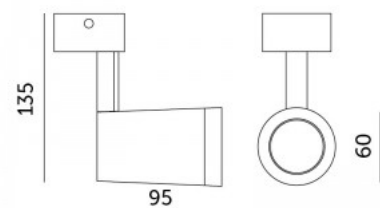

Спот-светильник Nuik черный 230V GU10 IP20

Код изделия 18034

Напряжение питания 230V
Максимальная мощность 35W/1m
Гнездо GU10
Защитное стекло IP20
В ящике 20шт
Цвет корпуса черный
Материал корпуса алюминий
Эксплуатационная среда для
внутреннего использования