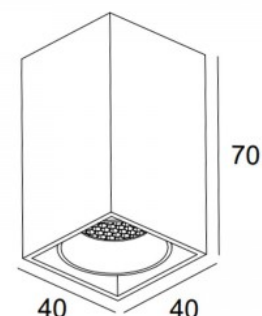

Спот-светильник Cube 40x40 белый 230V 5W 450lm CRI92 36° IP20

Код изделия 18079

Напряжение питания 230V
Мощность 5W
Максимальная мощность 5W/1m
Световой поток 450люмена(ов)
Эффективность светильника lm79
90W
Угол линзы 36
Cri 92
Защитное стекло IP20
Срок службы 40000h
Высота 70.0mm
Ширина 40.0mm
Длина 40.0mm
Цвет корпуса белый
Материал корпуса алюминий
Гарантия 3 года / лет