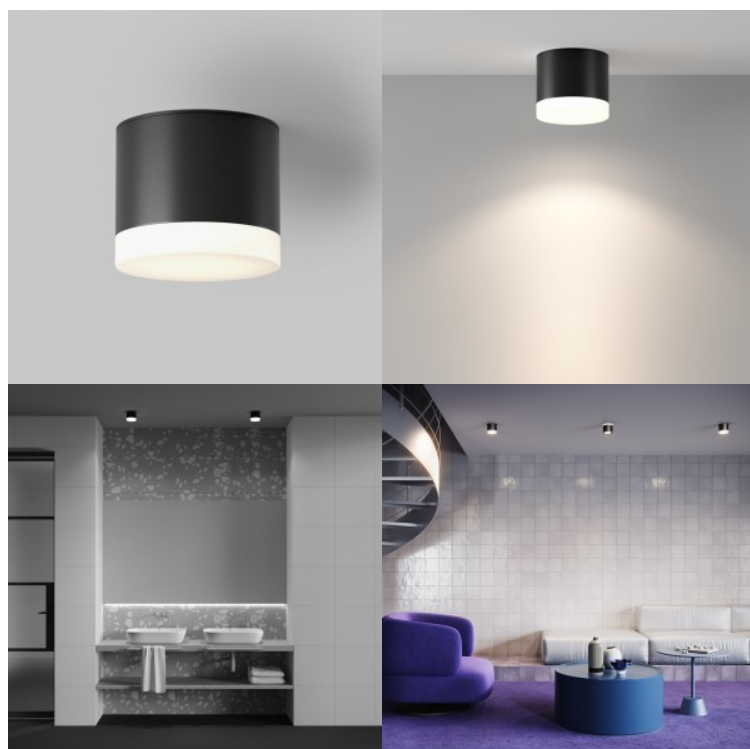

Спот-светильник Maytoni Pauline черный 870lm G53 IP44

Код изделия 20835

Бренд Maytoni
Световой поток 870люмена(ов)
Гнездо G53
Защитное стекло IP44
Высота 70.0mm
Диаметр 82.0mm
Вес 180 g
Вес упаковки 210 g
Цвет корпуса черный
Материал корпуса алюминий
Гарантия 2 года / лет