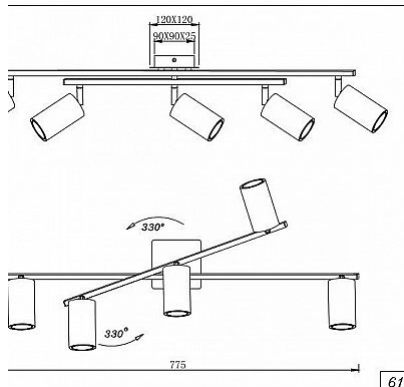

Спот-светильник Trio Lighting Marley 2 белый GU10 IP20

Код изделия 21858

Бренд [Trio Lighting](#)

Гнездо GU10

Защитное стекло IP20

Высота 150.0mm

Ширина 120.0mm

Диаметр 120.0mm

Цвет корпуса белый

Материал корпуса металл

Эксплуатационная среда для
внутреннего использования

Спот-светильник Trio Lighting Marley 5 белый GU10 IP20

Код изделия 23253

Бренд [Trio Lighting](#)

Гнездо GU10

Защитное стекло IP20

Высота 224.0mm

Ширина 774.0mm

Длина 574.0mm

Цвет корпуса белый

Материал корпуса металл

Эксплуатационная среда для
внутреннего использования

Гарантия 5 года / лет