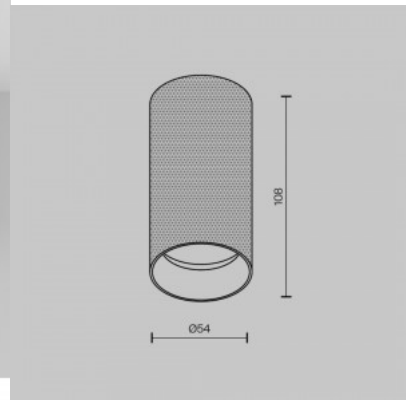

Спот-светильник Maytoni Artisan черный круглый GU10

Код изделия 20211

Бренд Maytoni
Гнездо GU10
Высота 130.0mm
Диаметр 60.0mm
Цвет корпуса черный
Материал корпуса алюминий
Форма круглый
Эксплуатационная среда для
внутреннего использования
Гарантия 2 года / лет