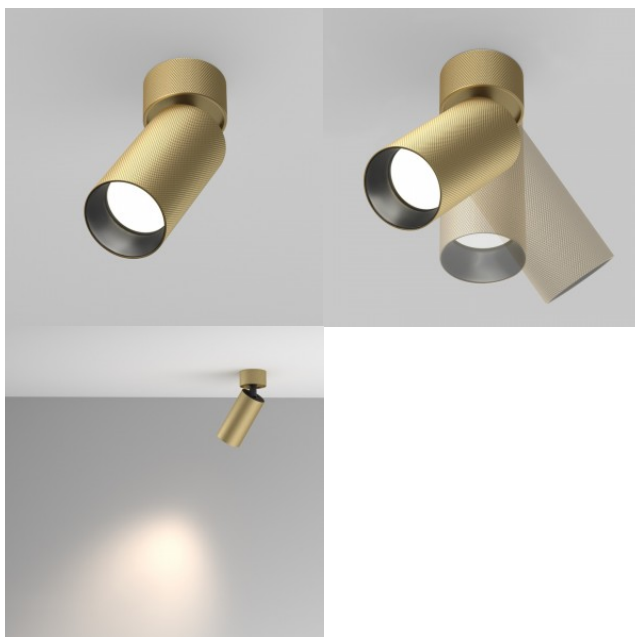

Спот-светильник Maytoni Artisan золотой GU10

Код изделия 22776

Бренд Maytoni
Гнездо GU10
Высота 146.0mm
Диаметр 54.0mm
Цвет корпуса золотой
Материал корпуса алюминий
Эксплуатационная среда для
внутреннего использования
Гарантия 2 года / лет