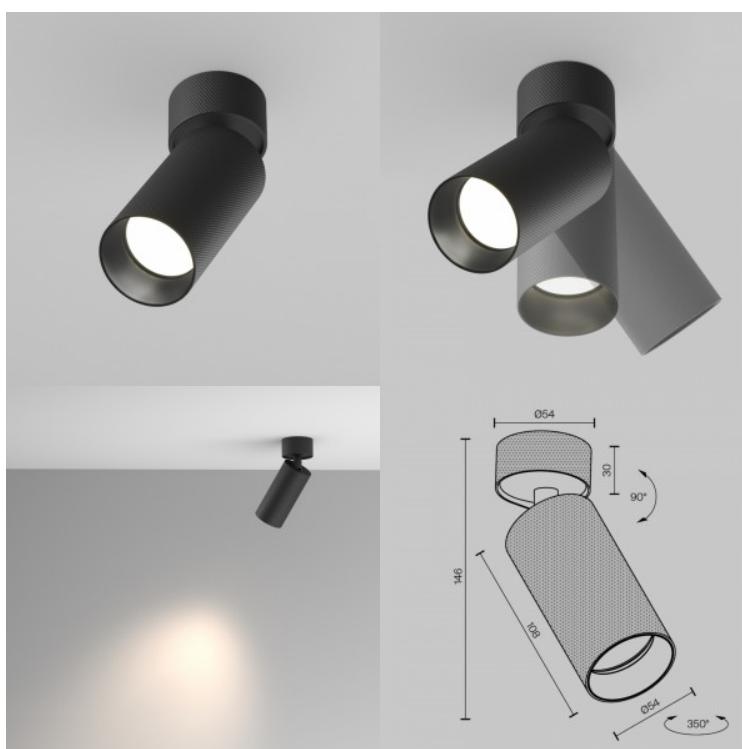

Спот-светильник Maytoni Artisan черный GU10

Код изделия 22774

Бренд Maytoni
Гнездо GU10
Высота 146.0mm
Диаметр 54.0mm
Цвет корпуса черный
Материал корпуса алюминий
Эксплуатационная среда для
внутреннего использования
Гарантия 2 года / лет