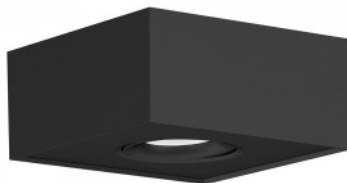

Спот-светильник Prolumen DL259 черный 230V 8W 700lm 36° IP20 TRIAC 940

Код изделия 16181 TRIAC dimmable

Бренд [Prolumen](#)

Напряжение питания 230V

Регулируемая яркость TRIAC

Мощность 8W

Максимальная мощность 8W/1m

Световой поток 700люмена(ов)

Эффективность светильника lm79 88W

Цветовая температура дневной белый 4000K

Угол линзы 36

Cri 90

Sdcm - macadam ellipses 6

Защитное стекло IP20

Срок службы 50000h

Высота 60.0mm

Ширина 135.0mm

Длина 135.0mm

Вес 580 g

Вес упаковки 630 g

В упаковке 1шт

В ящике 24шт

Цвет корпуса черный

Материал корпуса металл

Полировка коврик

Эксплуатационная среда для внутреннего использования

Рабочая температура -20 ~ 40°C

Сертификаты CE, RoHS, SAA

Гарантия 5 года / лет

Современное и минималистичное освещение для каждой комнаты!

Квадратный потолочный светильник с затемняемым световым лучом (TRIAC).

Направление света можно регулировать до 23 градусов в любом направлении. Простая установка! Хорошо сочетается с различными стилями дизайна благодаря своему

минималистическому дизайну.

Светодиодный свет идеально подходит для кухонь, офисов, спален, магазинов и многих других помещений различного назначения.

Светодиодные лампы PROLUMEN - прочный, долговечный и экологически чистый выбор!