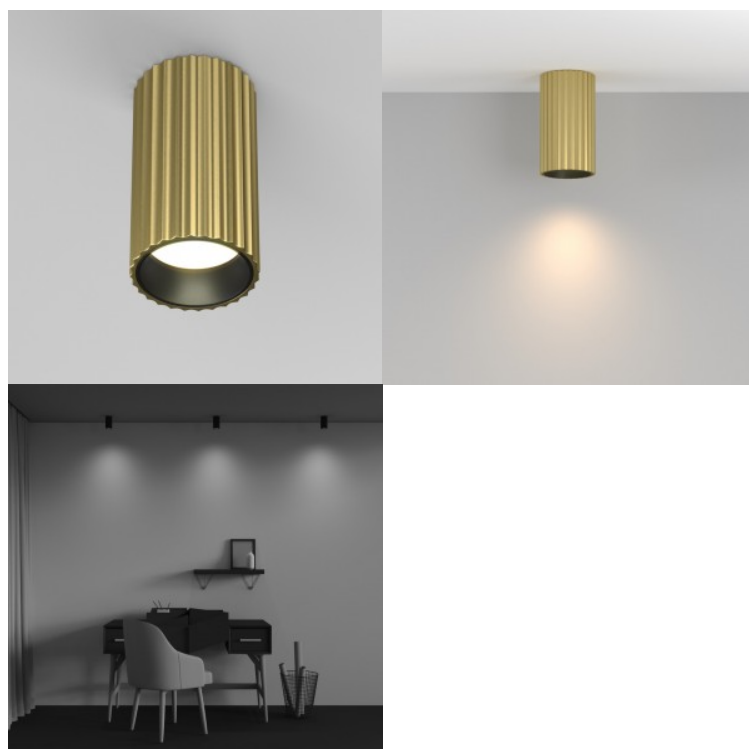

Спот-светильник Maytoni Calipso золотой круглый GU10

Код изделия 20935

Бренд Maytoni
Гнездо GU10
Высота 100.0mm
Диаметр 56.0mm
Вес 170 g
Вес упаковки 200 g
Цвет корпуса золотой
Материал корпуса алюминий
Форма круглый
Эксплуатационная среда для
внутреннего использования