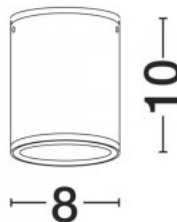

Спот-светильник Nova Luce Lumina белый 9W 716lm 18° IP65 3000K теплый белый

Код изделия 22780

Бренд Nova Luce
Мощность 9W
Максимальная мощность 9W/1m
Световой поток 716люмена(ов)
Эффективность светильника lm79
80W
Цветовая температура теплый
белый 3000K
Угол линзы 18
Защитное стекло IP65
Высота 100.0mm
Диаметр 80.0mm
Цвет корпуса белый
Материал корпуса металл
Эксплуатационная среда для
внутреннего и наружного
использования