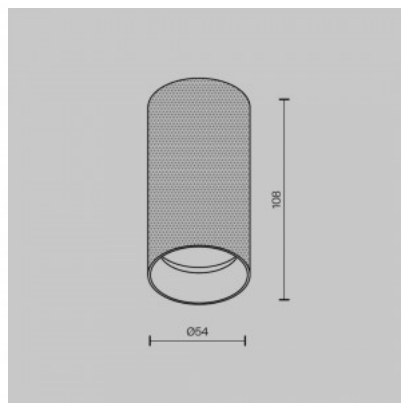

Спот-светильник Maytoni Artisan белый круглый GU10

Код изделия 20212

Бренд Maytoni
Гнездо GU10
Высота 108.0mm
Диаметр 54.0mm
Цвет корпуса белый
Материал корпуса алюминий
Форма круглый
Эксплуатационная среда для
внутреннего использования