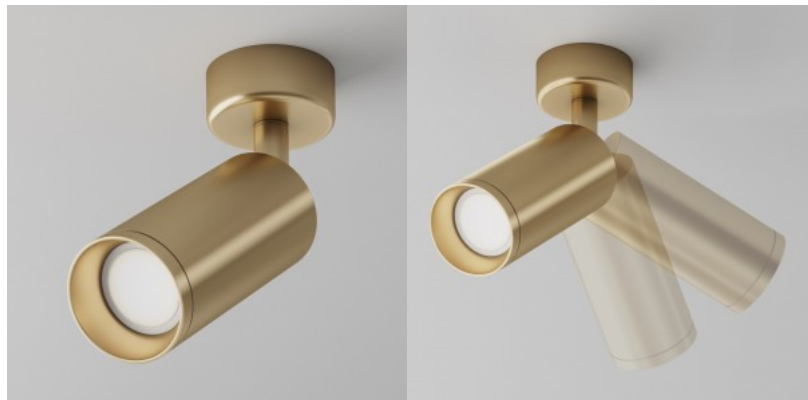

Спот-светильник Maytoni Focus золотой GU10 IP20

Код изделия 21478

Бренд Maytoni
Гнездо GU10
Защитное стекло IP20
Высота 130.0mm
Диаметр 60.0mm
Вес 240 g
Вес упаковки 250 g
Цвет корпуса золотой
Гарантия 2 года / лет