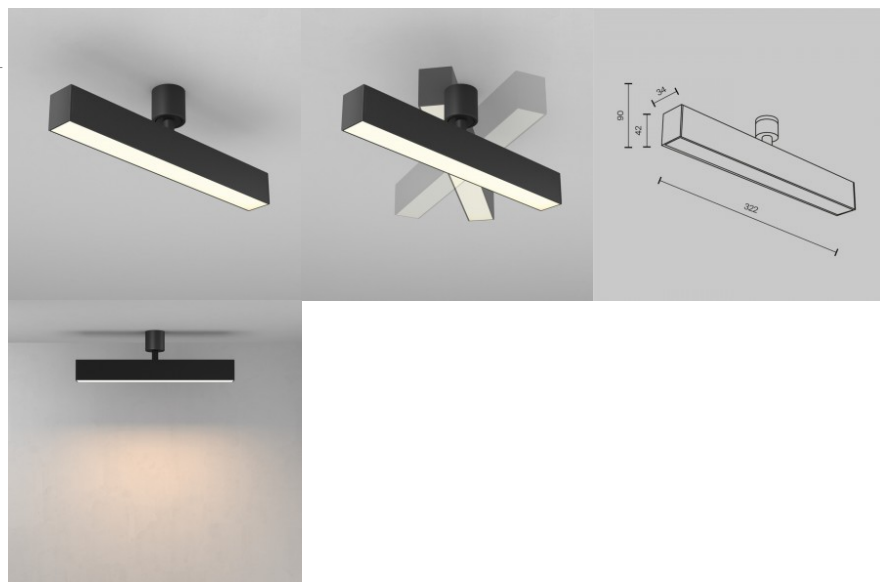

Спот-светильник Maytoni Basis Holity черный 48V 13W 990lm 40° IP20 930

Код изделия 22729

Бренд Maytoni
Напряжение питания 48V
Мощность 13W
Максимальная мощность 13W/1m
Световой поток 990люмена(ов)
Эффективность светильника lm79
76W
Цветовая температура теплый
белый 3000K
Угол линзы 40
Cri 90
Защитное стекло IP20
Высота 90.0mm
Ширина 322.0mm
Длина 34.0mm
Цвет корпуса черный
Материал корпуса алюминий
Эксплуатационная среда для
внутреннего использования
Гарантия 5 года / лет