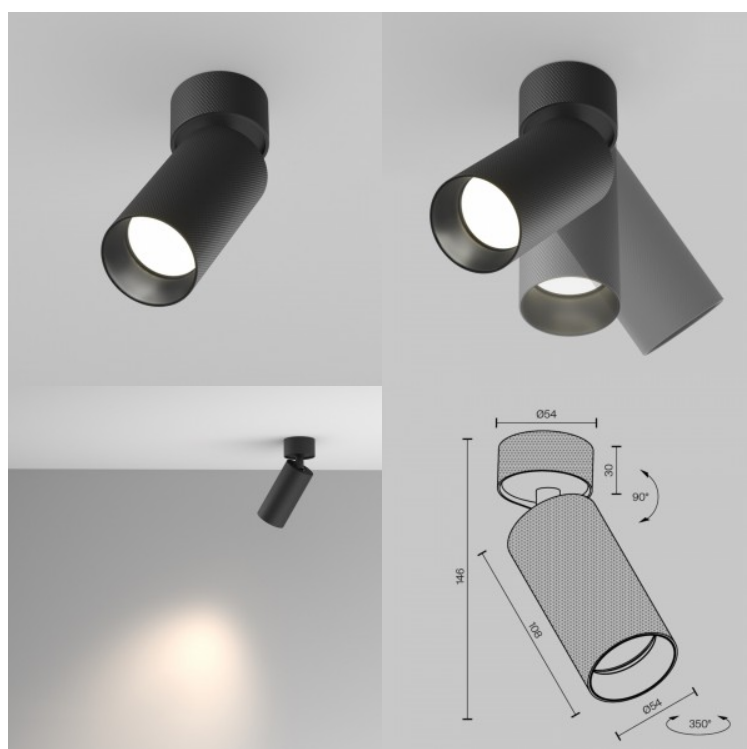

Спот-светильник Maytoni Artisan черный GU10

Код изделия 22774

Бренд Maytoni
Гнездо GU10
Высота 146.0mm
Диаметр 54.0mm
Цвет корпуса черный
Материал корпуса алюминий
Эксплуатационная среда для
внутреннего использования
Гарантия 2 года / лет