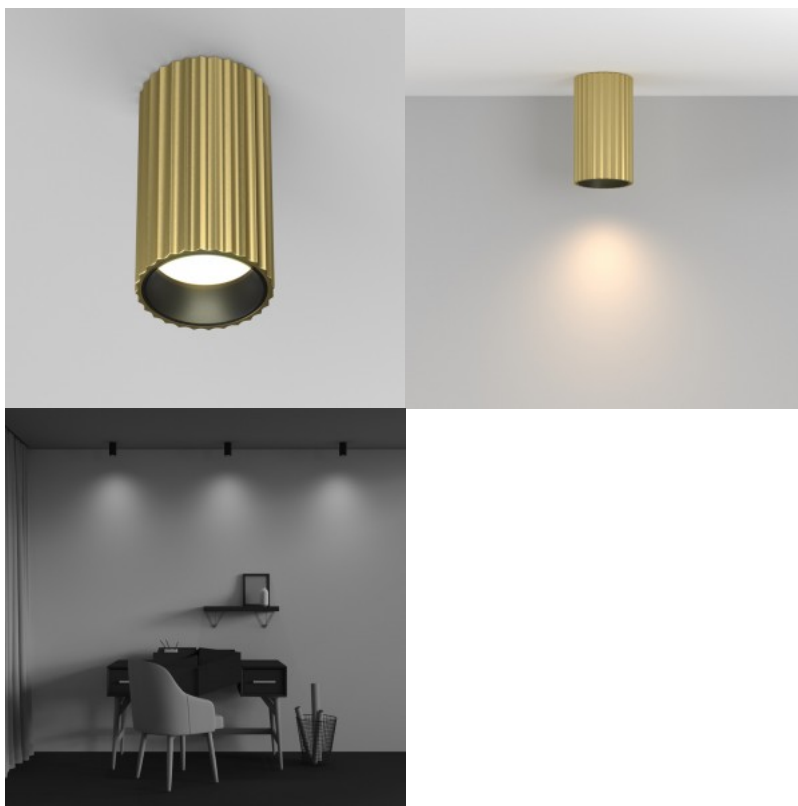

Эффектный накладной [потолочный светильник](#). Подходит для освещения различных внутренних помещений. Светильник имеет корпус из чёрного алюминия с матовой отделкой. Свет направлен в двух направлениях на угол до 15 градусов. Цоколь GU10. Лампа не входит в комплект. Осветите свой мир с помощью профессионалов LED House - [посмотрите наш портфолио проектов здесь!](#)

Спот-светильник Maytoni Calipso золотой GU10 IP20

Код изделия 20946

Бренд Maytoni
Гнездо GU10
Защитное стекло IP20
Высота 137.0mm
Длина 100.0mm
Диаметр 56.0mm
Вес 240 g
Вес упаковки 270 g
Цвет корпуса золотой
Материал корпуса алюминий
Эксплуатационная среда для
внутреннего использования
Гарантия 2 года / лет

Спот-светильник Maytoni Calipso золотой круглый GU10

Код изделия 20935

Бренд Maytoni
Гнездо GU10
Высота 100.0mm
Диаметр 56.0mm
Вес 170 g
Вес упаковки 200 g
Цвет корпуса золотой
Материал корпуса алюминий
Форма круглый
Эксплуатационная среда для
внутреннего использования