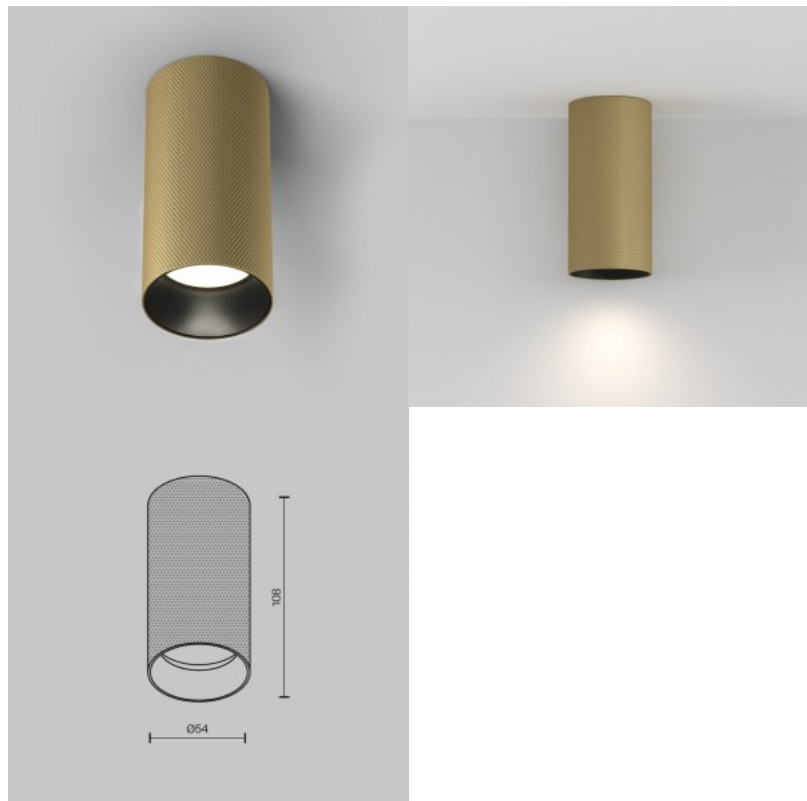

Спот-светильник Maytoni Artisan золотой круглый GU10

Код изделия 22778

Бренд Maytoni
Гнездо GU10
Высота 108.0mm
Диаметр 54.0mm
Цвет корпуса золотой
Материал корпуса алюминий
Форма круглый
Эксплуатационная среда для
внутреннего использования