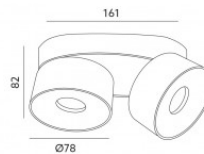

Спот-светильник Deko-Light Caja I белый GU10 IP20

Код изделия 20202

Бренд [Deko-Light](#)
Напряжение на выходе 220-240V
Гнездо GU10
Защитное стекло IP20
Высота 160.0mm
Ширина 132.0mm
Длина 132.0mm
В упаковке 1шт
Цвет корпуса белый
Материал корпуса гипс
Полировка коврик
Эксплуатационная среда для
внутреннего использования
Рабочая температура -20 kuni 40
°C°C
Гарантия 3 года / лет

Рамка светильника KIVI белый круглый 230V GU10 IP20

Код изделия 17107

Напряжение питания 230V
 Максимальная мощность 35W/1m
 Гнездо GU10
 Защитное стекло IP20
 Высота 140.0mm
 Диаметр 97.0mm
 Вес 560 g
 В ящике 20шт
 Цвет корпуса белый
 Материал корпуса алюминий
 Полировка коврик
 Форма круглый
 Эксплуатационная среда для
 внутреннего использования

Рамка светильника KIVI черный круглый 230V GU10 IP20

Код изделия 16209

Напряжение питания 230V
Максимальная мощность 35W/1m
Гнездо GU10
Защитное стекло IP20
Высота 140.0mm
Диаметр 97.0mm
В ящике 20шт
Цвет корпуса черный
Материал корпуса алюминий
Полировка коврик
Форма круглый
Эксплуатационная среда для
внутреннего использования

Спот-светильник Lahti Mini Duo черный 230V 18W 1050lm 35° IP20 TRIAC 930

Код изделия 16426 TRIAC dimmable

Напряжение питания 230V
 Регулируемая яркость TRIAC
 Мощность 18W
 Максимальная мощность 18W/1m
 Световой поток 1050люмена(ов)
 Эффективность светильника lm79
 58W
 Цветовая температура теплый
 белый 3000K
 Угол линзы 35
 Источник света [PHILIPS LED](#)
 Cri 90
 Защитное стекло IP20
 Срок службы 30000h
 Высота 82.0mm
 Ширина 78.0mm
 Длина 161.0mm
 Вес 820 g
 В ящике 12шт
 Цвет корпуса черный
 Материал корпуса алюминий
 Эксплуатационная среда для
 внутреннего использования
 Сертификаты CE, RoHS
 Гарантия 2 года / лет