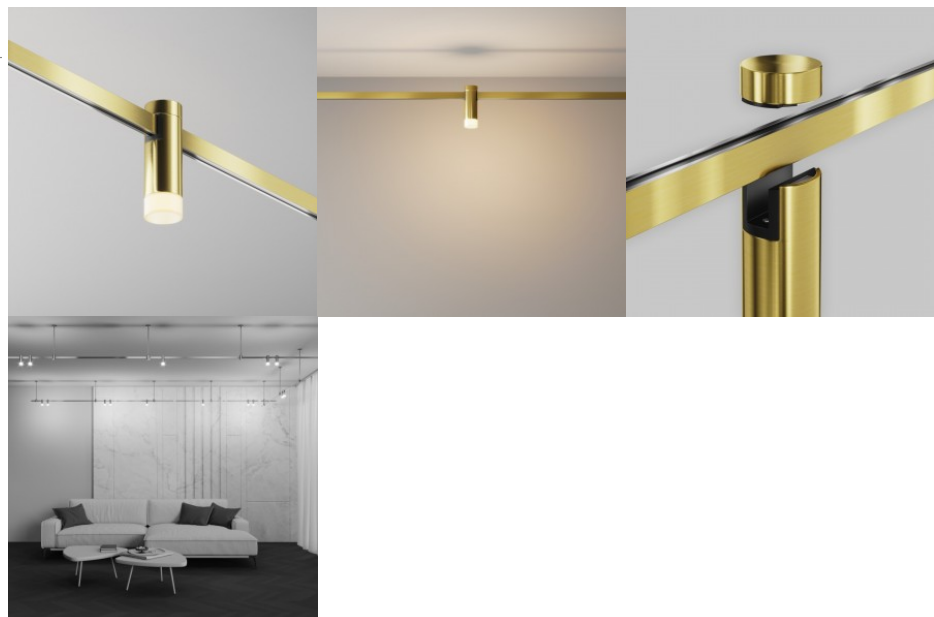

Светильник на шину Maytoni Flarity Skim латунь 24V 3W 100lm 60° IP20 927

Код изделия 20554

Бренд Maytoni
Напряжение питания 24V
Мощность 3W
Световой поток 100люмена(ов)
Эффективность светильника lm79
33W
Цветовая температура теплый
белый 2700K
Угол линзы 60
Cri 90
Защитное стекло IP20
Высота 90.0mm
Диаметр 290.0mm
Вес 110 g
Вес упаковки 170 g
В упаковке 1шт
Цвет корпуса латунь
Материал корпуса алюминий
Эксплуатационная среда для
внутреннего использования
Гарантия 3 года / лет