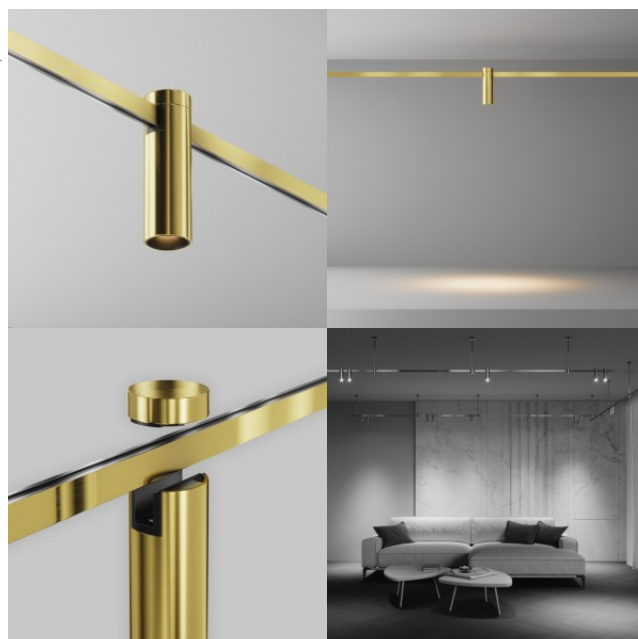

Светильник на шину Maytoni Flarity Focus латунь 24V 5W 150lm 60° IP20 927

Код изделия 20547

Бренд Maytoni
Напряжение питания 24V
Мощность 5W
Световой поток 150люмена(ов)
Эффективность светильника lm79
30W
Цветовая температура теплый
белый 2700K
Угол линзы 60
Cri 90
Защитное стекло IP20
Высота 165.0mm
Диаметр 35.0mm
Вес 220 g
Вес упаковки 260 g
В упаковке 1шт
Цвет корпуса латунь
Материал корпуса алюминий
Эксплуатационная среда для
внутреннего использования
Гарантия 3 года / лет

Светильник на шину Maytoni Flarity Focus латунь 24V 5W 200lm 60° IP20 927

Код изделия 20546

Бренд Maytoni
Напряжение питания 24V
Мощность 5W
Световой поток 200люмена(ов)
Эффективность светильника lm79
40W
Цветовая температура теплый
белый 2700K
Угол линзы 60
Cri 90
Защитное стекло IP20
Высота 113.0mm
Диаметр 35.0mm
Вес 180 g
Вес упаковки 210 g
В упаковке 1шт
Цвет корпуса латунь
Материал корпуса алюминий
Эксплуатационная среда для
внутреннего использования
Гарантия 3 года / лет

Светильник на шину Maytoni Flarity Keilay латунь 24V 5W 250lm 120° IP20 927

Код изделия 20549

Бренд Maytoni
Напряжение питания 24V
Мощность 5W
Световой поток 250люмена(ов)
Эффективность светильника lm79
50W
Цветовая температура теплый
белый 2700K
Угол линзы 120
Cri 90
Защитное стекло IP20
Высота 115.0mm
Диаметр 70.0mm
Вес 200 g
Вес упаковки 280 g
В упаковке 1шт
Цвет корпуса латунь
Материал корпуса алюминий
Эксплуатационная среда для
внутреннего использования
Гарантия 3 года / лет