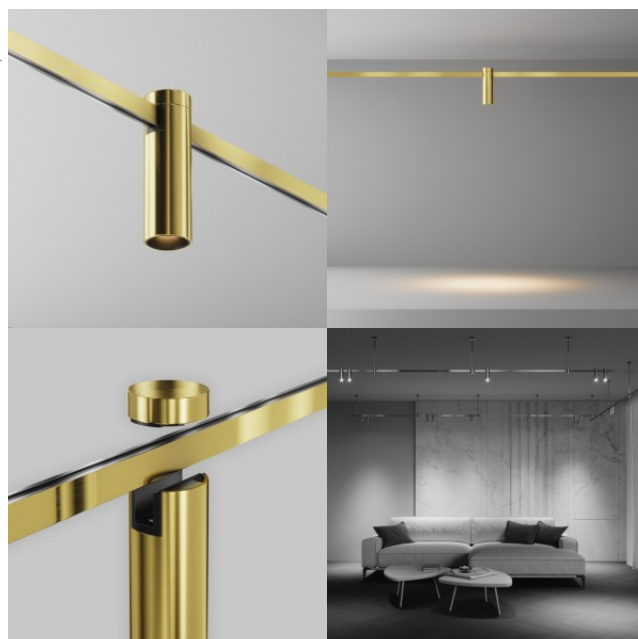

## Светильник на шину Maytoni Flarity Focus латунь 24V 5W 150lm 60° IP20 927

**Код изделия 20547**

Бренд Maytoni  
Напряжение питания 24V  
Мощность 5W  
Световой поток 150люмена(ов)  
Эффективность светильника lm79  
30W  
Цветовая температура теплый  
белый 2700K  
Угол линзы 60  
Cri 90  
Защитное стекло IP20  
Высота 165.0mm  
Диаметр 35.0mm  
Вес 220 g  
Вес упаковки 260 g  
В упаковке 1шт  
Цвет корпуса латунь  
Материал корпуса алюминий  
Эксплуатационная среда для  
внутреннего использования  
Гарантия 3 года / лет

## Светильник на шину Maytoni Flarity Focus латунь 24V 5W 200lm 60° IP20 927

**Код изделия 20546**

Бренд Maytoni  
Напряжение питания 24V  
Мощность 5W  
Световой поток 200люмена(ов)  
Эффективность светильника lm79  
40W  
Цветовая температура теплый  
белый 2700K  
Угол линзы 60  
Cri 90  
Защитное стекло IP20  
Высота 113.0mm  
Диаметр 35.0mm  
Вес 180 g  
Вес упаковки 210 g  
В упаковке 1шт  
Цвет корпуса латунь  
Материал корпуса алюминий  
Эксплуатационная среда для  
внутреннего использования  
Гарантия 3 года / лет

## Светильник на шину Maytoni Flarity Keilay латунь 24V 5W 250lm 120° IP20 927

**Код изделия 20549**

Бренд Maytoni  
Напряжение питания 24V  
Мощность 5W  
Световой поток 250люмена(ов)  
Эффективность светильника lm79  
50W  
Цветовая температура теплый  
белый 2700K  
Угол линзы 120  
Cri 90  
Защитное стекло IP20  
Высота 115.0mm  
Диаметр 70.0mm  
Вес 200 g  
Вес упаковки 280 g  
В упаковке 1шт  
Цвет корпуса латунь  
Материал корпуса алюминий  
Эксплуатационная среда для  
внутреннего использования  
Гарантия 3 года / лет