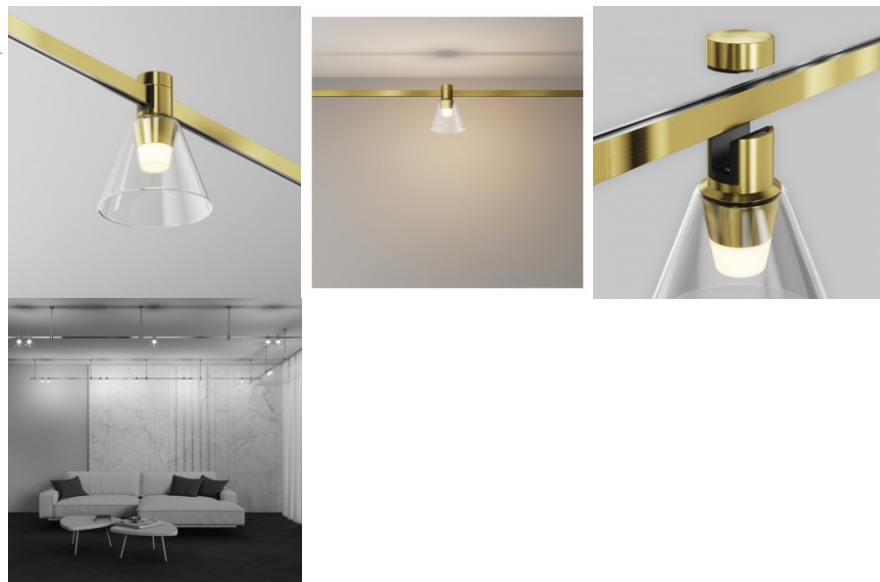

Светильник на шину Maytoni Flarity латунь 24V 3W 60lm 120° IP20 927

Код изделия 20544

Бренд Maytoni
Напряжение питания 24V
Мощность 3W
Световой поток 60люмена(ов)
Эффективность светильника lm79 20W
Цветовая температура теплый белый 2700K
Угол линзы 120
Cri 90
Защитное стекло IP20
Высота 112.0mm
Диаметр 90.0mm
Вес 150 g
Вес упаковки 320 g
В упаковке 1шт
Цвет корпуса латунь
Материал корпуса алюминий
Эксплуатационная среда для внутреннего использования
Гарантия 3 года / лет