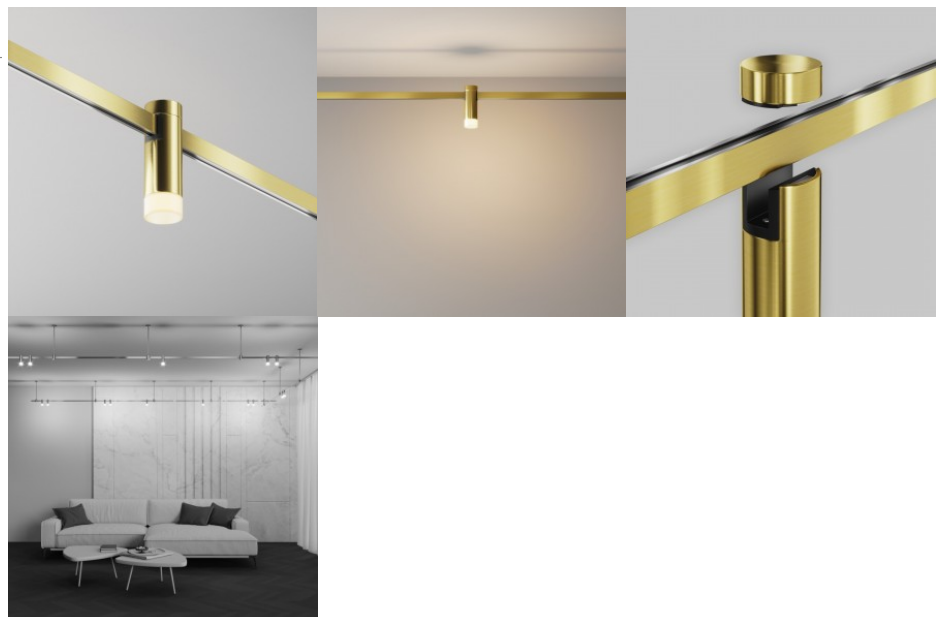

Светильник на шину Maytoni Flarity Skim латунь 24V 3W 100lm 60° IP20 927

Код изделия 20554

Бренд Maytoni
Напряжение питания 24V
Мощность 3W
Световой поток 100люмена(ов)
Эффективность светильника lm79
33W
Цветовая температура теплый
белый 2700K
Угол линзы 60
Cri 90
Защитное стекло IP20
Высота 90.0mm
Диаметр 290.0mm
Вес 110 g
Вес упаковки 170 g
В упаковке 1шт
Цвет корпуса латунь
Материал корпуса алюминий
Эксплуатационная среда для
внутреннего использования
Гарантия 3 года / лет