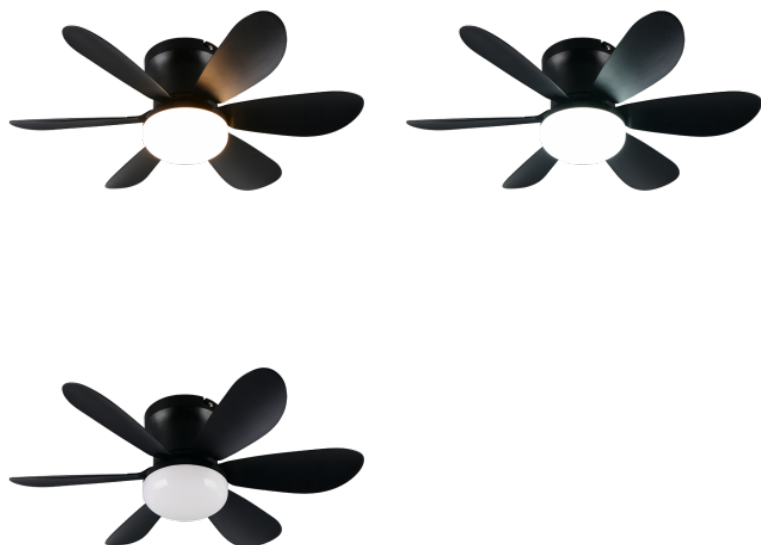

Потолочный светильник-вентилятор Trio Lighting Lund черный 8W 850lm IP20 WARM TO COLD

Код изделия 22115

Бренд [Trio Lighting](#)

Мощность 8W

Световой поток 850люмена(ов)

Эффективность светильника lm79
106W

Цветовая температура WARM TO
COLD

Защитное стекло IP20

Срок службы 30000h

Высота 160.0mm

Диаметр 530.0mm

Вес 700 g

Вес упаковки 800 g

Цвет корпуса черный

Материал корпуса пластик

Количество включений 15000шт.

Эксплуатационная среда для
внутреннего использования

Гарантия 5 года / лет