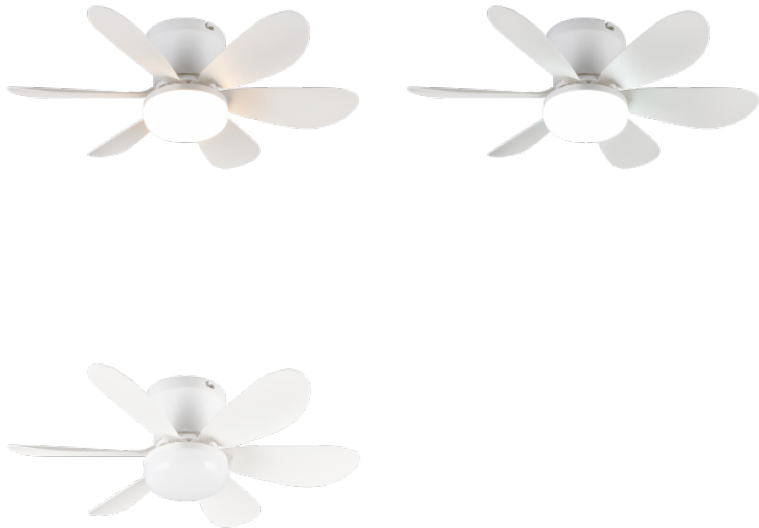

Потолочный светильник-вентилятор Trio Lighting Lund белый 8W 850lm IP20 WARM TO COLD

Код изделия 22114

Бренд [Trio Lighting](#)

Мощность 8W

Световой поток 850люмена(ов)

Эффективность светильника lm79
106W

Цветовая температура WARM TO
COLD

Защитное стекло IP20

Срок службы 30000h

Высота 160.0mm

Диаметр 530.0mm

Вес 700 g

Вес упаковки 800 g

Цвет корпуса белый

Материал корпуса пластик

Количество включений 15000шт.

Эксплуатационная среда для
внутреннего использования

Гарантия 5 года / лет