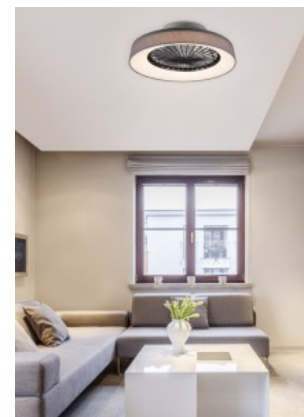

Вентилятор Trio Lighting Farsund серый 30W 3500lm IP20 2700K-6500K

Код изделия 22125

Бренд [Trio Lighting](#)
Мощность 30W
Световой поток 3500люмена(ов)
Эффективность светильника lm79 117W
Цветовая температура 2700K-6500K
2700K-6500K
Защитное стекло IP20
Срок службы 30000h
Высота 195.0mm
Диаметр 485.0mm
Вес 2.8 kg
Вес упаковки 3.7 kg
Цвет корпуса серый
Материал корпуса пластик
Количество включений 15000шт.
Эксплуатационная среда для внутреннего использования
Гарантия 5 года / лет