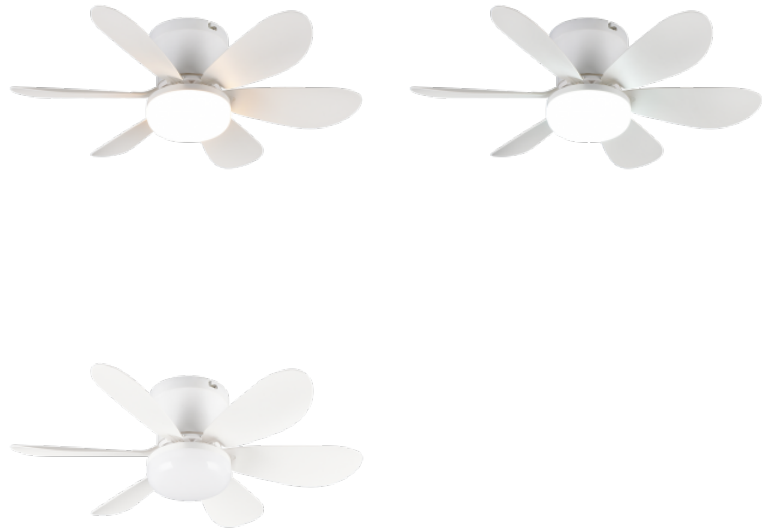

Потолочный светильник-вентилятор Trio Lighting Lund белый 8W 850lm IP20 WARM TO COLD

Код изделия 22114

Бренд [Trio Lighting](#)

Мощность 8W

Световой поток 850люмена(ов)

Эффективность светильника lm79
106W

Цветовая температура WARM TO
COLD

Защитное стекло IP20

Срок службы 30000h

Высота 160.0mm

Диаметр 530.0mm

Вес 700 g

Вес упаковки 800 g

Цвет корпуса белый

Материал корпуса пластик

Количество включений 15000шт.

Эксплуатационная среда для
внутреннего использования

Гарантия 5 года / лет