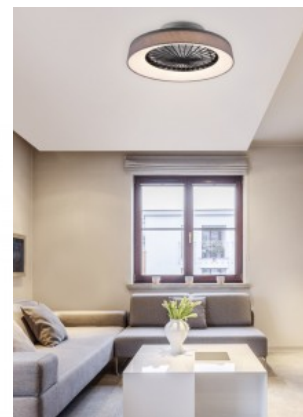

Потолочный светильник-вентилятор Trio Lighting Farsund серый 30W 3500lm IP20 2700K-6500K

Код изделия 22125

Бренд [Trio Lighting](#)

Мощность 30W

Световой поток 3500люмена(ов)

Эффективность светильника lm79
117W

Цветовая температура 2700K-6500K
2700K-6500K

Защитное стекло IP20

Срок службы 30000h

Высота 195.0mm

Диаметр 485.0mm

Вес 2.8 kg

Вес упаковки 3.7 kg

Цвет корпуса серый

Материал корпуса пластик

Количество включений 15000шт.

Эксплуатационная среда для
внутреннего использования

Гарантия 5 года / лет