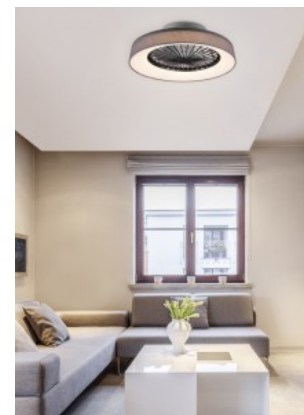

Потолочный светильник-вентилятор Trio Lighting Farsund серый 30W 3500lm IP20 2700K-6500K

Код изделия 22125

Бренд [Trio Lighting](#)

Мощность 30W

Световой поток 3500люмена(ов)

Эффективность светильника lm79
117W

Цветовая температура 2700K-6500K
2700K-6500K

Защитное стекло IP20

Срок службы 30000h

Высота 195.0mm

Диаметр 485.0mm

Вес 2.8 kg

Вес упаковки 3.7 kg

Цвет корпуса серый

Материал корпуса пластик

Количество включений 15000шт.

Эксплуатационная среда для
внутреннего использования

Гарантия 5 года / лет