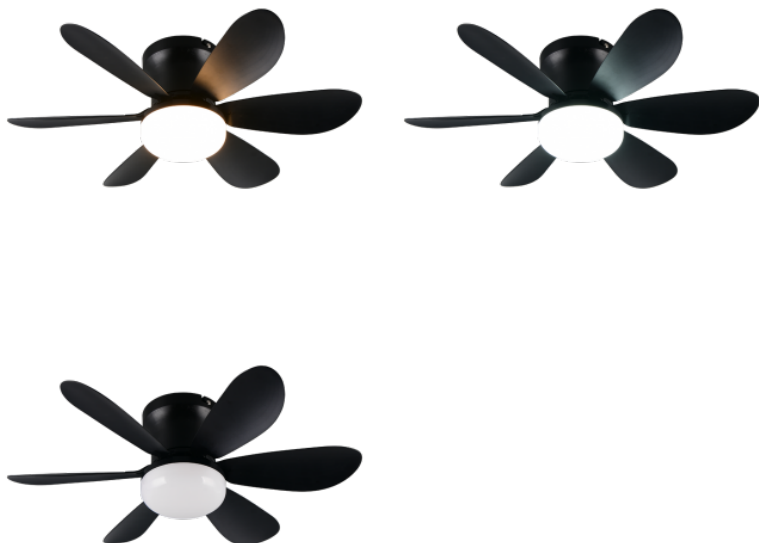

Потолочный светильник-вентилятор Trio Lighting Lund черный 8W 850lm IP20 WARM TO COLD

Код изделия 22115

Бренд [Trio Lighting](#)

Мощность 8W

Световой поток 850люмена(ов)

Эффективность светильника lm79
106W

Цветовая температура WARM TO
COLD

Защитное стекло IP20

Срок службы 30000h

Высота 160.0mm

Диаметр 530.0mm

Вес 700 g

Вес упаковки 800 g

Цвет корпуса черный

Материал корпуса пластик

Количество включений 15000шт.

Эксплуатационная среда для
внутреннего использования

Гарантия 5 года / лет