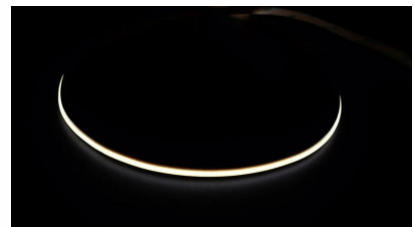

COB LED-линза для сухих внутренних помещений. Светодиоды на ленте не различимы, свет появляется как равномерная линия - прямой необходимости в защитных кожухах для профилей нет! Эту COB-ленту можно резать на любом интервале, и ее легко устанавливать даже начинающему пользователю! Для быстрой установки на ленте имеется самоклеющаяся лента 3М на задней стороне. Индекс цветопередачи (CRI90) светодиодной ленты очень высок, обеспечивая точное воспроизведение цветов в помещении. Указанная цена действует за 1 метр ленты. Вы можете доверять нашим продуктам, поскольку мы продаем сотни метров LED-лент каждый день! Отправьте нам запрос, и мы сделаем вам предложение!