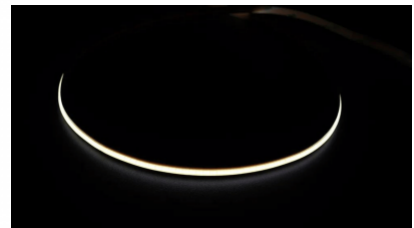

Светодиодная лента REVAL BULB COB 528LED/m 1m 24V 13W 1100lm 180° IP65 930

Код изделия 17517

Бренд [REVAL BULB](#)

Напряжение питания 24V

Мощность 13W

Максимальная мощность 13W/1m

Световой поток 1100люмена(ов)

Эффективность светильника lm79

85W

Цветовая температура теплый
белый 3000K

Угол линзы 180

Источник света SANAN LED

Cri 90

Sdcm - macadam ellipses 3

Защитное стекло IP65

Срок службы 50000h

Высота 2.2mm

Ширина 8.0mm

Длина 1000.0mm

Эксплуатационная среда для
внутреннего использования

Сертификаты CE, RoHS

Гарантия 5 года / лет

COB LED-линза для сухих внутренних помещений. Светодиоды на ленте не различимы, свет появляется как равномерная линия - прямой необходимости в защитных кожухах для профилей нет! Эту COB-ленту можно резать на любом интервале, и ее легко устанавливать даже начинающему пользователю! Для быстрой установки на ленте имеется самоклеющаяся лента 3М на задней стороне. Индекс цветопередачи (CRI90) светодиодной ленты очень высок, обеспечивая точное воспроизведение цветов в помещении. Указанная цена действует за 1 метр ленты. Вы можете доверять нашим продуктам, поскольку мы продаем сотни метров LED-лент каждый день! Отправьте нам запрос, и мы сделаем вам предложение!