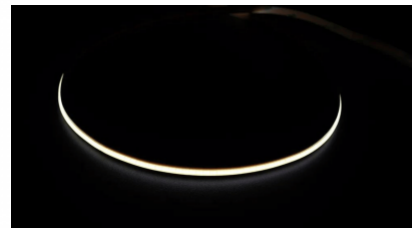

COB LED-линза для сухих внутренних помещений. Светодиоды на ленте не различимы, свет появляется как равномерная линия - прямой необходимости в защитных кожухах для профилей нет! Эту COB-ленту можно резать на любом интервале, и ее легко устанавливать даже начинающему пользователю! Для быстрой установки на ленте имеется самоклеющаяся лента 3М на задней стороне. Индекс цветопередачи (CRI90) светодиодной ленты очень высок, обеспечивая точное воспроизведение цветов в помещении. Указанная цена действует за 1 метр ленты. Вы можете доверять нашим продуктам, поскольку мы продаем сотни метров LED-лент каждый день! Отправьте нам запрос, и мы сделаем вам предложение!