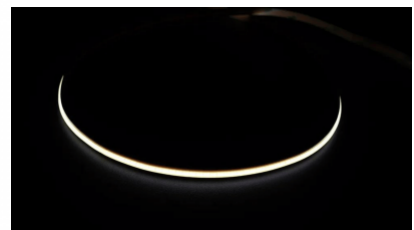

Светодиодная лента REVAL BULB COB 528LED/m 1m 24V 13W 1100lm 180° IP65 940

Код изделия 17518

Бренд [REVAL BULB](#)

Напряжение питания 24V

Мощность 13W

Максимальная мощность 13W/1m

Световой поток 1100люмена(ов)

Эффективность светильника lm79

85W

Цветовая температура дневной

белый 4000K

Угол линзы 180

Источник света SANAN LED

Cri 90

Sdcm - macadam ellipses 3

Защитное стекло IP65

Срок службы 50000h

Высота 2.2mm

Ширина 8.0mm

Длина 1000.0mm

Эксплуатационная среда для

внутреннего использования

Сертификаты CE, RoHS

Гарантия 5 года / лет

COB LED-линза для сухих внутренних помещений. Светодиоды на ленте не различимы, свет появляется как равномерная линия - прямой необходимости в защитных кожухах для профилей нет! Эту COB-ленту можно резать на любом интервале, и ее легко устанавливать даже начинающему пользователю! Для быстрой установки на ленте имеется самоклеющаяся лента 3М на задней стороне. Индекс цветопередачи (CRI90) светодиодной ленты очень высок, обеспечивая точное воспроизведение цветов в помещении. Указанная цена действует за 1 метр ленты. Вы можете доверять нашим продуктам, поскольку мы продаем сотни метров LED-лент каждый день! Отправьте нам запрос, и мы сделаем вам предложение!