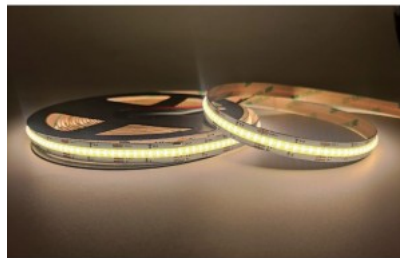

Светодиодная лента REVAL BULB COB 608LED 1m 24V 16W 2100lm CRI90 180° IP20 2700K-6000K

Код изделия 17650

Бренд [REVAL BULB](#)

Напряжение питания 24V

Мощность 16W

Максимальная мощность 16W/1m

Световой поток 2100люмена(ов)

Эффективность светильника lm79

131W

Цветовая температура 2700K-6000K

2700K-6000K

Угол линзы 180

Cri 90

Sdcm - macadam ellipses 3

Защитное стекло IP20

Срок службы 50000h

Высота 2.2mm

Ширина 10.0mm

Минимальная длина 26.3mm

Длина 1000.0mm

Эксплуатационная среда для

внутреннего использования

Рабочая температура -20° - +45°C

Сертификаты UL, CE

Гарантия 5 года / лет

REVAL BULB LED-лента, которую легко устанавливать даже новичку! На ленте есть самоклеящаяся задняя сторона, что делает установку особенно удобной. Эта LED-лента, с классом защиты IP20, подходит для создания уютной атмосферы в сухих внутренних помещениях. Популярный выбор для различных проектов по освещению, включая домашнюю и бизнес-среду, сцены, представления и другие мероприятия. Повысьте качество освещения в повседневной жизни и выберите передовое освещение из [ассортимента продукции LED house!](#)