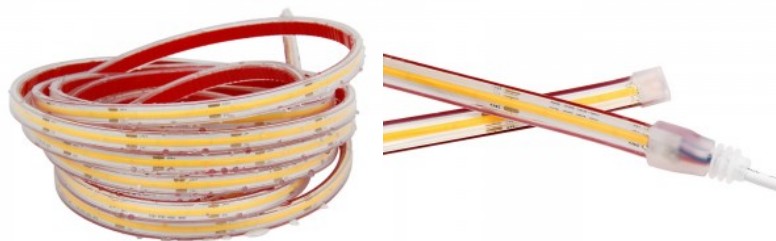

Ведомствоированные светодиоды не требуют изоляции, свет распространяется равномерной лентой - крышка профиля не нужна! Эта светодиодная лента с классом защиты IP67 подходит для создания уюта в сухих помещениях. Популярный выбор, например, в качестве декоративного освещения спальни или студии.