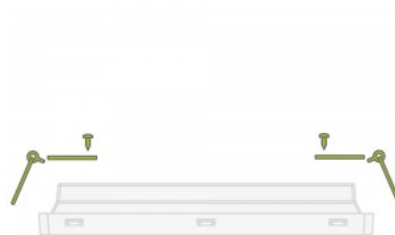

## Аксессуар INTELIGHT Wells central monitoring

**Код изделия 17265**

Бренд [INTELIGHT](#)

Высота 43.0mm

Ширина 205.0mm

Длина 264.0mm

Центральное устройство световой безопасности Wells является одним из самых простых в использовании, которые можно найти на рынке! Разработано для управления всеми световыми сигналами безопасности в здании с легкостью из одного места. Система Wells использует последние технологии мониторинга световой безопасности, делая устройство максимально простым в использовании и настройке. Устройство оснащено сенсорным экраном, логическим меню с различными категориями и возможностью управления с пульта.