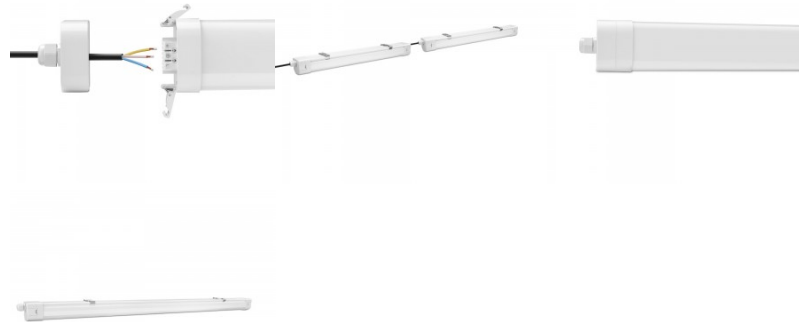

Код изделия 18348

Бренд [Prolumen](#)
Напряжение питания 230V
Фактор силы 0.90
Мощность 60W
Максимальная мощность 60W/1m
Световой поток 8400люмена(ов)
Эффективность светильника lm79 140W
Цветовая температура дневной белый 4000K
Угол линзы 120
Источник света [BRIDGELUX LED](#)
Cri 80
Lor 80
Sdcm - macadam ellipses 6
Защитное стекло IP65
Срок службы 50000h
Llmf tm21 L80B10 @25°C 50.000h
Высота 65.0mm
Ширина 74.0mm
Длина 1502.0mm
В упаковке 1шт
В ящике 6шт
Цвет корпуса белый
Материал корпуса алюминий + пластик
Полировка коврик
Блок питания [LIFUD](#)
Ударопрочность IK08
Эксплуатационная среда для внутреннего и наружного использования
Рабочая температура -20° +40°C
Сертификаты CE, D, F
Гарантия 5 года / лет

Светодиодный промышленный светильник, подходящий для использования в мастерских, складах, коридорах, под крышей, гаражах и т. д. В рабочих помещениях светодиодное освещение отличный выбор: оно обеспечивает яркое и эргономичное освещение, которое помогает поддерживать концентрацию и производительность работников. Надежность обеспечивается блоком питания OSRAM и пятилетней гарантией. Если светильник выйдет из строя в течение 5 лет, мы заменим его на новый! Очень простая и быстрая установка: Светильник помещается между двумя зажимами, которые крепятся двумя винтами. В среднем установка занимает менее 3 минут! Класс защиты IP65 обеспечивает прочность водонепроницаемости светильника и позволяет использовать его на улице, где он может находиться под прямым давлением воды. Осветите свой мир с помощью профессионалов LED House - [посмотрите наш портфолио проектов здесь!](#)