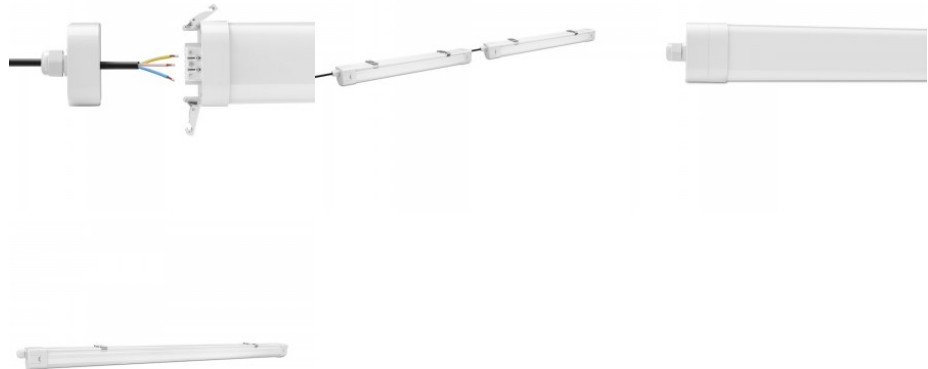

Цветовая температура дневной
белый 4000K

Угол линзы 120

Источник света [BRIDGELUX LED](#)

Cri 80

Lor 80

Sdcm - macadam ellipses 6

Защитное стекло IP65

Срок службы 50000h

Llmf tm21 L80B10 @25°C 50.000h

Высота 65.0mm

Ширина 74.0mm

Длина 1221.0mm

В упаковке 1шт

В ящике 6шт

Цвет корпуса белый

Материал корпуса алюминий +
пластик

Полировка коврик

Блок питания [TRIDONIC](#)

Ударопрочность IK08

Эксплуатационная среда для
внутреннего и наружного
использования

Рабочая температура -20° +40°C

Сертификаты CE, D, F

Гарантия 5 года / лет

Светодиодный промышленный светильник, подходящий для использования в мастерских, складах, коридорах, под крышей, гаражах и т. д. В рабочих помещениях светодиодное освещение отличный выбор: оно обеспечивает яркое и эргономичное освещение, которое помогает поддерживать концентрацию и производительность работников. Надежность обеспечивается блоком питания OSRAM и пятилетней гарантией. Если светильник выйдет из строя в течение 5 лет, мы заменим его на новый! Очень простая и быстрая установка: Светильник помещается между двумя зажимами, которые крепятся двумя винтами. В среднем установка занимает менее 3 минут! Класс защиты IP65 обеспечивает прочность водонепроницаемости светильника и позволяет использовать его на улице, где он может находиться под прямым давлением воды. Осветите свой мир с помощью профессионалов LED House - [посмотрите наш портфолио проектов здесь!](#)