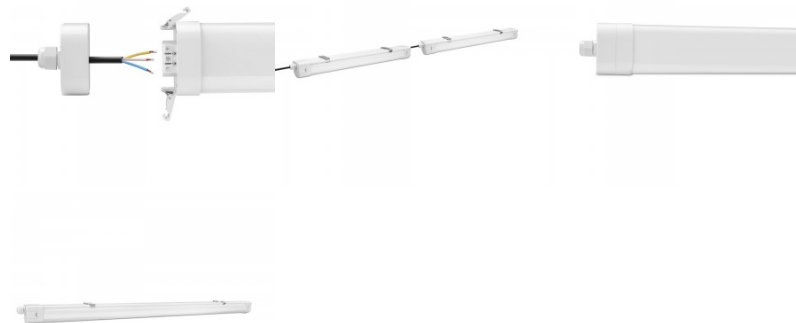

Код изделия 18310

Бренд [Prolumen](#)
Напряжение питания 230V
Фактор силы 0.90
Мощность 40W
Максимальная мощность 40W/1m
Световой поток 5600люмена(ов)
Эффективность светильника lm79
140W
Цветовая температура дневной
белый 4000K
Угол линзы 120
Источник света [BRIDGELUX LED](#)
Cri 80
Lor 80
Sdcm - macadam ellipses 6
Защитное стекло IP65
Срок службы 50000h
Llmf tm21 L80B10 @25°C 50.000h
Высота 65.0mm
Ширина 74.0mm
Длина 1221.0mm
В упаковке 1шт
В ящике 6шт
Цвет корпуса белый
Материал корпуса алюминий +
пластик
Полировка коврик
Блок питания [LIFUD](#)
Ударопрочность IK08
Эксплуатационная среда для
внутреннего и наружного
использования
Рабочая температура -20° +40°C
Сертификаты CE, D, F
Гарантия 5 года / лет

Светодиодный промышленный
светильник, подходящий для
использования в мастерских,
складах, коридорах, под крышей,
гаражах и т. д. В рабочих
помещениях светодиодное
освещение отличный выбор: оно
обеспечивает яркое и эргономичное
освещение, которое помогает
поддерживать концентрацию и
производительность работников.
Надежность обеспечивается
блоком питания OSRAM и
пятилетней гарантией. Если
светильник выйдет из строя в
течение 5 лет, мы заменим его на
новый! Очень простая и быстрая
установка: Светильник помещается
между двумя зажимами, которые
крепятся двумя винтами. В среднем
установка занимает менее 3 минут!
Класс защиты IP65 обеспечивает
прочность водонепроницаемости
светильника и позволяет
использовать его на улице, где он
может находиться под прямым
давлением воды. Осветите свой
мир с помощью профессионалов
LED House - [посмотрите наш
портфолио проектов здесь!](#)