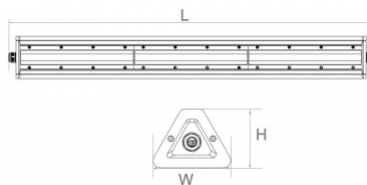

Промышленный светильник Prolumen Nemera 230V 100W 16000lm 30x90° IP65 No dim 850

**Код изделия 18936 No dim
dimmable**

Бренд [Prolumen](#)
Напряжение питания 230V
Фактор силы 0.95
Регулируемая яркость No dim
Мощность 100W
Максимальная мощность 100W/1m
Световой поток 16000люмена(ов)
Эффективность светильника lm79
160W
Цветовая температура дневной
белый 5000K
Угол линзы 30x90
Cri 80
Sdcm - macadam ellipses 6
Защитное стекло IP65
Срок службы 50000h
Llmf tm21 L90B10 @25°C 50.000h
Высота 79.0mm
Ширина 105.4mm
Длина 592.0mm
Блок питания [SOSEN](#)
Гарантия 5 года / лет

Высококачественный светодиодный промышленный светильник, который экономит ваше время на обслуживании и освещает помещения эффективнее, чем многие другие. Промышленный светильник Немера имеет уникальный корпус треугольной формы. Гладкая поверхность, без пыли и без скопления воды. Лампа для шахт использует специальную линзу и конструкцию печатной платы, чтобы создать уникальный линейный световой эффект. Это не только повышает эстетику освещения и улучшает эффективность распределения света, но и снижает ослепление.