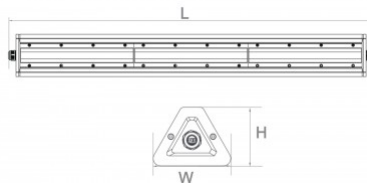

Промышленный светильник Prolumen Nemera 230V 100W 16000lm 30x90° IP65 No dim 850

**Код изделия 18936 No dim
dimmable**

Бренд [Prolumen](#)
Напряжение питания 230V
Фактор силы 0.95
Регулируемая яркость No dim
Мощность 100W
Максимальная мощность 100W/1m
Световой поток 16000люмена(ов)
Эффективность светильника lm79
160W
Цветовая температура дневной
белый 5000K
Угол линзы 30x90
Cri 80
Sdcm - macadam ellipses 6
Защитное стекло IP65
Срок службы 50000h
Llmf tm21 L90B10 @25°C 50.000h
Высота 79.0mm
Ширина 105.4mm
Длина 592.0mm
Блок питания [SOSEN](#)
Гарантия 5 года / лет

Высококачественный светодиодный промышленный светильник, который экономит ваше время на обслуживании и освещает помещения эффективнее, чем многие другие. Промышленный светильник Немера имеет уникальный корпус треугольной формы. Гладкая поверхность, без пыли и без скопления воды. Лампа для шахт использует специальную линзу и конструкцию печатной платы, чтобы создать уникальный линейный световой эффект. Это не только повышает эстетику освещения и улучшает эффективность распределения света, но и снижает ослепление.