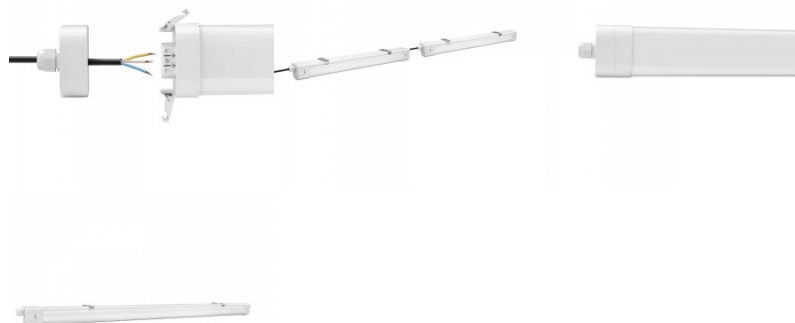

Код изделия 17602

Бренд [Prolumen](#)
Напряжение питания 230V
Фактор силы 0.90
Мощность 60W
Максимальная мощность 60W/1m
Световой поток 8400люмена(ов)
Эффективность светильника lm79 140W
Цветовая температура ЗССТ 3000K, 4000K, 5000K
Угол линзы 120
Источник света [BRIDGELUX LED](#)
Cri 80
Lor 80
Sdcm - macadam ellipses 6
Защитное стекло IP65
Срок службы 50000h
Llmf tm21 L80B10 @25°C 50.000h
Высота 65.0mm
Ширина 74.0mm
Длина 1502.0mm
В упаковке 1шт
В ящике 6шт
Цвет корпуса белый
Материал корпуса алюминий + пластик
Полировка коврик
Блок питания [TRIDONIC](#)
Ударопрочность IK08
Эксплуатационная среда для внутреннего и наружного использования
Рабочая температура -20° +40°C
Сертификаты CE, D, F
Гарантия 5 года / лет

Светодиодный промышленный светильник, подходящий для использования в мастерских, складах, коридорах, под крышей, гаражах и т. д. В рабочих помещениях светодиодное освещение отличный выбор: оно обеспечивает яркое и эргономичное освещение, которое помогает поддерживать концентрацию и производительность работников. Надежность обеспечивается блоком питания OSRAM и пятилетней гарантией. Если светильник выйдет из строя в течение 5 лет, мы заменим его на новый! Очень простая и быстрая установка: Светильник помещается между двумя зажимами, которые крепятся двумя винтами. В среднем установка занимает менее 3 минут! Класс защиты IP65 обеспечивает прочность водонепроницаемости светильника и позволяет использовать его на улице, где он может находиться под прямым давлением воды. Осветите свой мир с помощью профессионалов LED House - [посмотрите наш портфолио проектов здесь!](#)