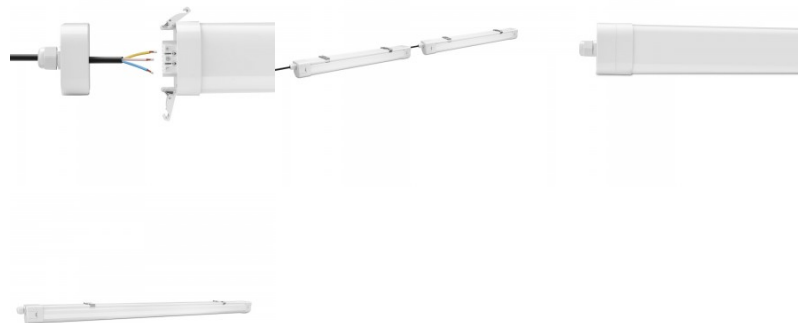

Код изделия 18310

Бренд [Prolumen](#)
Напряжение питания 230V
Фактор силы 0.90
Мощность 40W
Максимальная мощность 40W/1m
Световой поток 5600люмена(ов)
Эффективность светильника lm79 140W
Цветовая температура дневной белый 4000K
Угол линзы 120
Источник света [BRIDGELUX LED](#)
Cri 80
Lor 80
Sdcm - macadam ellipses 6
Защитное стекло IP65
Срок службы 50000h
Llmf tm21 L80B10 @25°C 50.000h
Высота 65.0mm
Ширина 74.0mm
Длина 1221.0mm
В упаковке 1шт
В ящике 6шт
Цвет корпуса белый
Материал корпуса алюминий + пластик
Полировка коврик
Блок питания [LIFUD](#)
Ударопрочность IK08
Эксплуатационная среда для внутреннего и наружного использования
Рабочая температура -20° +40°C
Сертификаты CE, D, F
Гарантия 5 года / лет

Светодиодный промышленный светильник, подходящий для использования в мастерских, складах, коридорах, под крышей, гаражах и т. д. В рабочих помещениях светодиодное освещение отличный выбор: оно обеспечивает яркое и эргономичное освещение, которое помогает поддерживать концентрацию и производительность работников. Надежность обеспечивается блоком питания OSRAM и пятилетней гарантией. Если светильник выйдет из строя в течение 5 лет, мы заменим его на новый! Очень простая и быстрая установка: Светильник помещается между двумя зажимами, которые крепятся двумя винтами. В среднем установка занимает менее 3 минут! Класс защиты IP65 обеспечивает прочность водонепроницаемости светильника и позволяет использовать его на улице, где он может находиться под прямым давлением воды. Осветите свой мир с помощью профессионалов LED House - [посмотрите наш портфолио проектов здесь!](#)