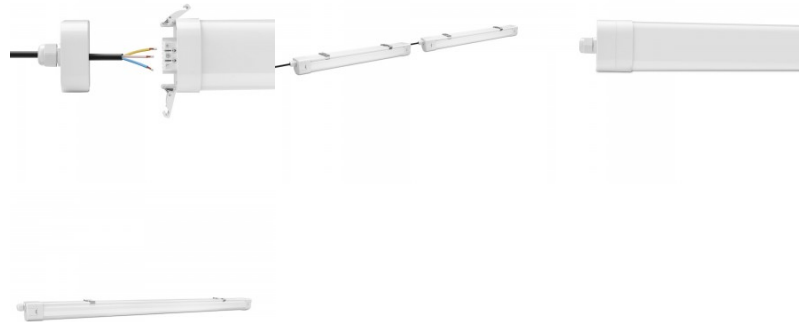

Код изделия 14717

Бренд [Prolumen](#)
Напряжение питания 230V
Фактор силы 0.90
Мощность 20W
Максимальная мощность 20W/1m
Световой поток 2800люмена(ов)
Эффективность светильника lm79 140W
Цветовая температура дневной белый 4000K
Угол линзы 120
Источник света [BRIDGELUX LED](#)
Cri 80
Lor 80
Sdcm - macadam ellipses 6
Защитное стекло IP65
Срок службы 50000h
Llmf tm21 L80B10 @25°C 50.000h
Высота 64.0mm
Ширина 74.0mm
Длина 659.0mm
Вес 800 g
Вес упаковки 132 g
Цвет корпуса белый
Материал корпуса алюминий + пластик
Полировка коврик
Блок питания OSRAM
Ударопрочность IK08
Эксплуатационная среда для внутреннего и наружного использования
Рабочая температура -20° +40°C
Сертификаты CE, D, F
Гарантия 5 года / лет

Светодиодный промышленный светильник, подходящий для использования в мастерских, складах, коридорах, под крышей, гаражах и т. д. В рабочих помещениях светодиодное освещение отличный выбор: оно обеспечивает яркое и эргономичное освещение, которое помогает поддерживать концентрацию и производительность работников. Надежность обеспечивается блоком питания OSRAM и пятилетней гарантией. Если светильник выйдет из строя в течение 5 лет, мы заменим его на новый! Очень простая и быстрая установка: Светильник помещается между двумя зажимами, которые крепятся двумя винтами. В среднем установка занимает менее 3 минут! Класс защиты IP65 обеспечивает прочность водонепроницаемости светильника и позволяет использовать его на улице, где он может находиться под прямым давлением воды. Осветите свой мир с помощью профессионалов LED House - [посмотрите наш портфолио проектов здесь!](#)