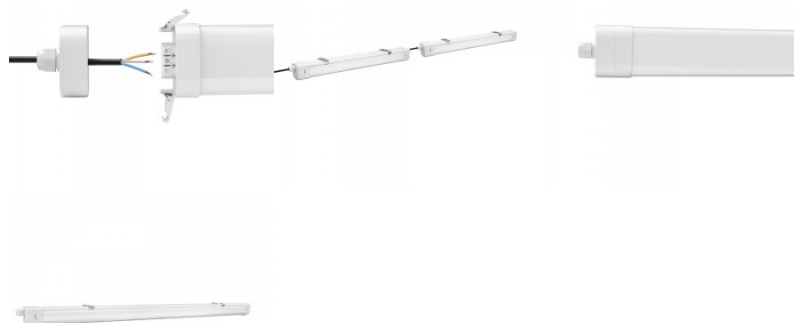

Код изделия 17603

Бренд [Prolumen](#)
Напряжение питания 230V
Фактор силы 0.90
Мощность 40W
Максимальная мощность 40W/1m
Световой поток 5600люмена(ов)
Эффективность светильника lm79 140W
Цветовая температура ЗССТ 3000K, 4000K, 5000K
Угол линзы 120
Источник света [BRIDGELUX LED](#)
Cri 80
Lor 80
Sdcm - macadam ellipses 6
Защитное стекло IP65
Срок службы 50000h
Llmf tm21 L80B10 @25°C 50.000h
Высота 65.0mm
Ширина 74.0mm
Длина 1221.0mm
В упаковке 1шт
В ящике 6шт
Цвет корпуса белый
Материал корпуса алюминий + пластик
Полировка коврик
Блок питания [TRIDONIC](#)
Ударопрочность IK08
Эксплуатационная среда для внутреннего и наружного использования
Рабочая температура -20° +40°C
Сертификаты CE, D, F
Гарантия 5 года / лет

Светодиодный промышленный светильник, подходящий для использования в мастерских, складах, коридорах, под крышей, гаражах и т. д. В рабочих помещениях светодиодное освещение отличный выбор: оно обеспечивает яркое и эргономичное освещение, которое помогает поддерживать концентрацию и производительность работников. Надежность обеспечивается блоком питания OSRAM и пятилетней гарантией. Если светильник выйдет из строя в течение 5 лет, мы заменим его на новый! Очень простая и быстрая установка: Светильник помещается между двумя зажимами, которые крепятся двумя винтами. В среднем установка занимает менее 3 минут! Класс защиты IP65 обеспечивает прочность водонепроницаемости светильника и позволяет использовать его на улице, где он может находиться под прямым давлением воды. Осветите свой мир с помощью профессионалов LED House - [посмотрите наш портфолио проектов здесь!](#)