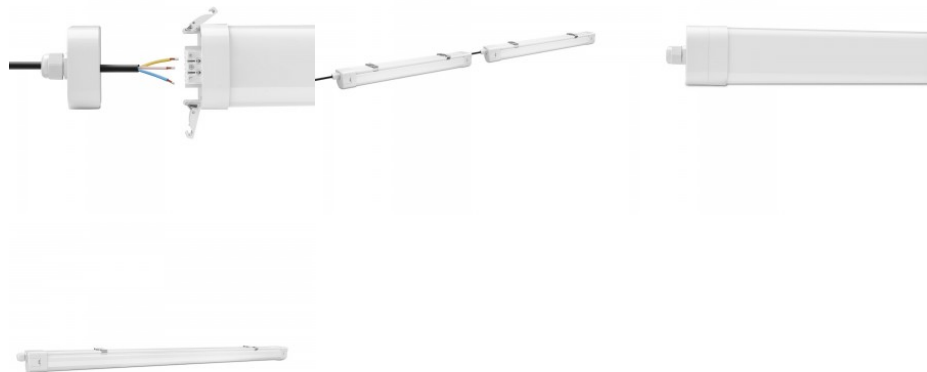

Цветовая температура дневной

белый 4000K

Угол линзы 120

Источник света [BRIDGELUX LED](#)

Cri 80

Lor 80

Sdcm - macadam ellipses 6

Защитное стекло IP65

Срок службы 50000h

Llmf tm21 L80B10 @25°C 50.000h

Высота 65.0mm

Ширина 74.0mm

Длина 1221.0mm

В упаковке 1шт

В ящике 6шт

Цвет корпуса белый

Материал корпуса алюминий + пластик

Полировка коврик

Блок питания [TRIDONIC](#)

Ударопрочность IK08

Эксплуатационная среда для внутреннего и наружного использования

Рабочая температура -20° +40°C

Сертификаты CE, D, F

Гарантия 5 года / лет

Светодиодный промышленный светильник, подходящий для использования в мастерских, складах, коридорах, под крышей, гаражах и т. д. В рабочих помещениях светодиодное освещение отличный выбор: оно обеспечивает яркое и эргономичное освещение, которое помогает поддерживать концентрацию и производительность работников. Надежность обеспечивается блоком питания OSRAM и пятилетней гарантией. Если светильник выйдет из строя в течение 5 лет, мы заменим его на новый! Очень простая и быстрая установка: Светильник помещается между двумя зажимами, которые крепятся двумя винтами. В среднем установка занимает менее 3 минут! Класс защиты IP65 обеспечивает прочность водонепроницаемости светильника и позволяет использовать его на улице, где он может находиться под прямым давлением воды. Осветите свой мир с помощью профессионалов LED House - [посмотрите наш портфолио проектов здесь!](#)