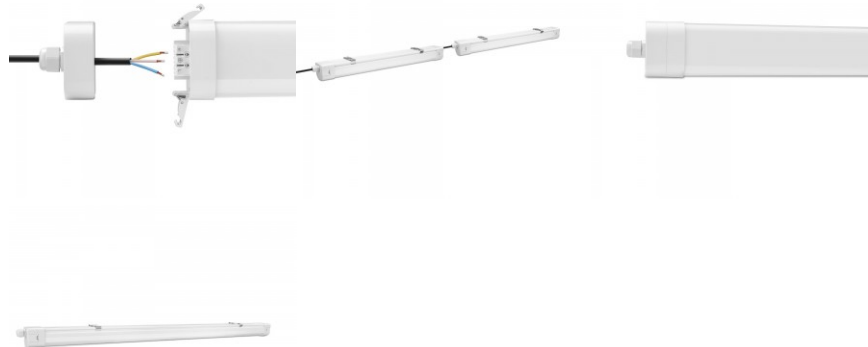

Промышленный светильник Prolumen TP LINK 1500 230V 45W 6300lm 120° IP65 840

Код изделия 18150

Бренд [Prolumen](#)
Напряжение питания 230V
Фактор силы 0.95
Мощность 45W
Максимальная мощность 45W/1m
Световой поток 6300люмена(ов)
Эффективность светильника lm79
140W
Цветовая температура дневной
белый 4000K
Угол линзы 120
Источник света [BRIDGELUX LED](#)
Cri 80
Log 80
Sdcm - macadam ellipses 6
Защитное стекло IP65
Срок службы 50000h
Llmf tm21 L80B10 @25°C 50.000h
Высота 65.0mm
Ширина 74.0mm
Длина 1502.0mm
В упаковке 1шт
В ящике 6шт
Материал корпуса алюминий +
пластик
Полировка коврик
Блок питания [TRIDONIC](#)
Ударопрочность IK08
Эксплуатационная среда для
внутреннего и наружного
использования
Рабочая температура -20° +40°C
Сертификаты CE, D, F
Гарантия 5 года / лет

Светодиодный промышленный
светильник, подходящий для
использования в мастерских,
складах, коридорах, под крышей,
гаражах и т. д. В рабочих
помещениях светодиодное
освещение отличный выбор: оно
обеспечивает яркое и эргономичное
освещение, которое помогает
поддерживать концентрацию и
производительность работников.
Надежность обеспечивается
блоком питания OSRAM и
пятилетней гарантией. Если
светильник выйдет из строя в
течение 5 лет, мы заменим его на
новый! Очень простая и быстрая
установка: Светильник помещается
между двумя зажимами, которые
крепятся двумя винтами. В среднем
установка занимает менее 3 минут!
Класс защиты IP65 обеспечивает
прочность водонепроницаемости
светильника и позволяет
использовать его на улице, где он
может находиться под прямым
давлением воды. Осветите свой
мир с помощью профессионалов
LED House - [посмотрите наш
портфолио проектов здесь!](#)