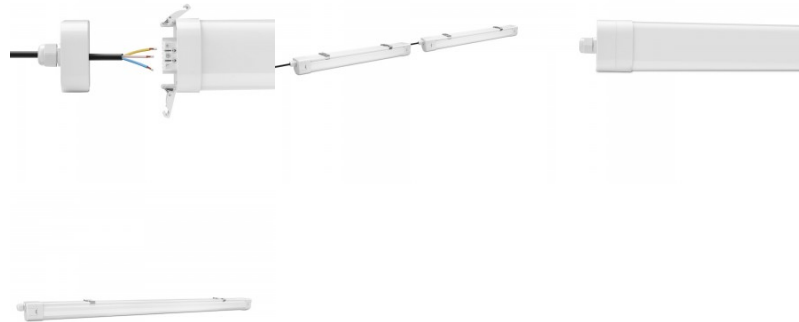

Код изделия 23085

Бренд [Prolumen](#)
Напряжение питания 230V
Фактор силы 0.95
Мощность 60W
Максимальная мощность 60W/1m
Световой поток 8400люмена(ов)
Эффективность светильника lm79 140W
Цветовая температура дневной белый 4000K
Угол линзы 120
Источник света [BRIDGELUX LED](#)
Cri 80
Lor 80
Sdcm - macadam ellipses 6
Защитное стекло IP65
Срок службы 50000h
Llmf tm21 L80B10 @25°C 50.000h
Высота 65.0mm
Ширина 74.0mm
Длина 1500.0mm
В упаковке 1шт
В ящике 6шт
Цвет корпуса белый
Материал корпуса алюминий + пластик
Полировка коврик
Блок питания [LIFUD](#)
Ударопрочность IK08
Эксплуатационная среда для внутреннего и наружного использования
Рабочая температура -20° +40°C
Сертификаты CE, D, F
Гарантия 5 года / лет

Светодиодный промышленный светильник, подходящий для использования в мастерских, складах, коридорах, под крышей, гаражах и т. д. В рабочих помещениях светодиодное освещение отличный выбор: оно обеспечивает яркое и эргономичное освещение, которое помогает поддерживать концентрацию и производительность работников. Надежность обеспечивается блоком питания OSRAM и пятилетней гарантией. Если светильник выйдет из строя в течение 5 лет, мы заменим его на новый! Очень простая и быстрая установка: Светильник помещается между двумя зажимами, которые крепятся двумя винтами. В среднем установка занимает менее 3 минут! Класс защиты IP65 обеспечивает прочность водонепроницаемости светильника и позволяет использовать его на улице, где он может находиться под прямым давлением воды. Осветите свой мир с помощью профессионалов LED House - [посмотрите наш портфолио проектов здесь!](#)