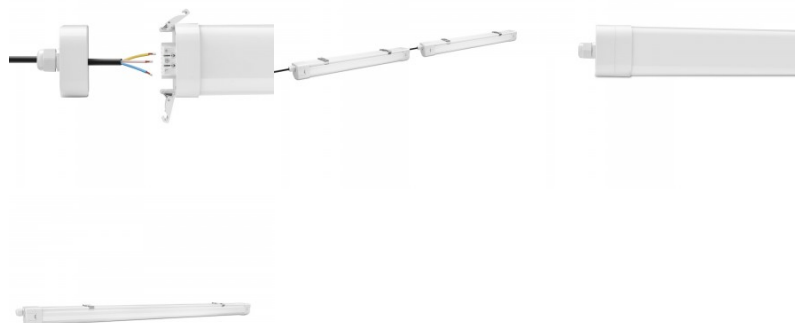

Код изделия 15706

Бренд [Prolumen](#)
Напряжение питания 230V
Фактор силы 0.90
Мощность 60W
Максимальная мощность 60W/1m
Световой поток 8400люмена(ов)
Эффективность светильника lm79 140W
Цветовая температура дневной белый 4000K
Угол линзы 120
Источник света [BRIDGELUX LED](#)
Cri 80
Lor 80
Sdcm - macadam ellipses 6
Защитное стекло IP65
Срок службы 50000h
Llmf tm21 L80B10 @25°C 50.000h
Высота 65.0mm
Ширина 74.0mm
Длина 1502.0mm
В упаковке 1шт
В ящике 6шт
Цвет корпуса белый
Материал корпуса алюминий + пластик
Полировка коврик
Блок питания [TRIDONIC](#)
Ударопрочность IK08
Эксплуатационная среда для внутреннего и наружного использования
Рабочая температура -20° +40°C
Сертификаты CE, D, F
Гарантия 5 года / лет

Светодиодный промышленный светильник, подходящий для использования в мастерских, складах, коридорах, под крышей, гаражах и т. д. В рабочих помещениях светодиодное освещение отличный выбор: оно обеспечивает яркое и эргономичное освещение, которое помогает поддерживать концентрацию и производительность работников. Надежность обеспечивается блоком питания OSRAM и пятилетней гарантией. Если светильник выйдет из строя в течение 5 лет, мы заменим его на новый! Очень простая и быстрая установка: Светильник помещается между двумя зажимами, которые крепятся двумя винтами. В среднем установка занимает менее 3 минут! Класс защиты IP65 обеспечивает прочность водонепроницаемости светильника и позволяет использовать его на улице, где он может находиться под прямым давлением воды. Осветите свой мир с помощью профессионалов LED House - [посмотрите наш портфолио проектов здесь!](#)