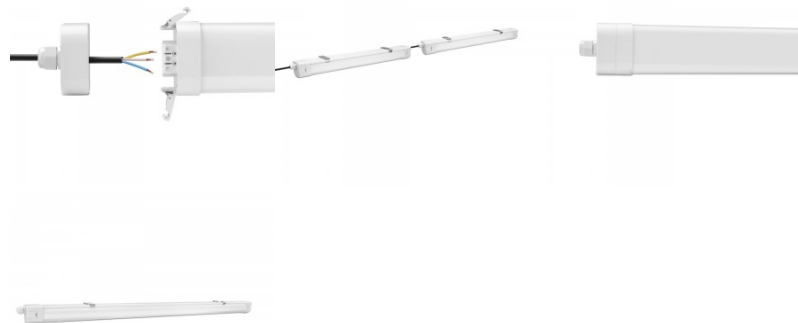

Код изделия 17603

Бренд [Prolumen](#)
Напряжение питания 230V
Фактор силы 0.90
Мощность 40W
Максимальная мощность 40W/1m
Световой поток 5600люмена(ов)
Эффективность светильника lm79
140W
Цветовая температура ЗССТ 3000K,
4000K, 5000K
Угол линзы 120
Источник света [BRIDGELUX LED](#)
Cri 80
Lor 80
Sdcm - macadam ellipses 6
Защитное стекло IP65
Срок службы 50000h
Llmf tm21 L80B10 @25°C 50.000h
Высота 65.0mm
Ширина 74.0mm
Длина 1221.0mm
В упаковке 1шт
В ящике 6шт
Цвет корпуса белый
Материал корпуса алюминий +
пластик
Полировка коврик
Блок питания [TRIDONIC](#)
Ударопрочность IK08
Эксплуатационная среда для
внутреннего и наружного
использования
Рабочая температура -20° +40°C
Сертификаты CE, D, F
Гарантия 5 года / лет

Светодиодный промышленный
светильник, подходящий для
использования в мастерских,
складах, коридорах, под крышей,
гаражах и т. д. В рабочих
помещениях светодиодное
освещение отличный выбор: оно
обеспечивает яркое и эргономичное
освещение, которое помогает
поддерживать концентрацию и
производительность работников.
Надежность обеспечивается
блоком питания OSRAM и
пятилетней гарантией. Если
светильник выйдет из строя в
течение 5 лет, мы заменим его на
новый! Очень простая и быстрая
установка: Светильник помещается
между двумя зажимами, которые
крепятся двумя винтами. В среднем
установка занимает менее 3 минут!
Класс защиты IP65 обеспечивает
прочность водонепроницаемости
светильника и позволяет
использовать его на улице, где он
может находиться под прямым
давлением воды. Осветите свой
мир с помощью профессионалов
LED House - [посмотрите наш
портфолио проектов здесь!](#)