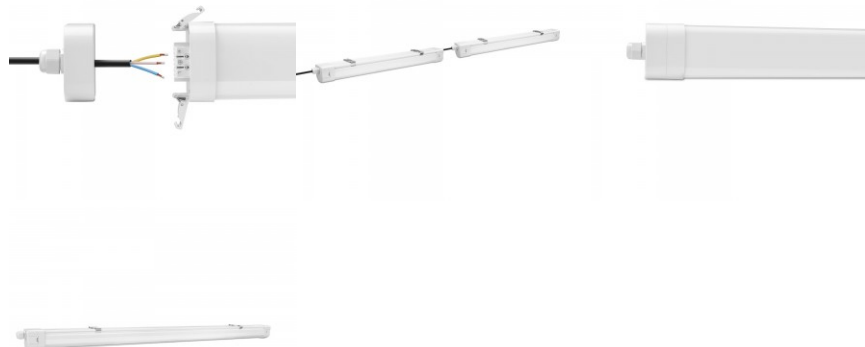

Промышленный светильник Prolumen TP LINK 1500 30-60W 230V 60W 8400lm 120° IP65 840

Код изделия 15735

Бренд [Prolumen](#)
Напряжение питания 230V
Фактор силы 0.95
Мощность 60W
Максимальная мощность 60W/1m
Световой поток 8400люмена(ов)
Эффективность светильника lm79
140W
Цветовая температура дневной
белый 4000K
Угол линзы 120
Источник света [BRIDGELUX LED](#)
Cri 80
Log 80
Sdcm - macadam ellipses 6
Защитное стекло IP65
Срок службы 50000h
Llmf tm21 L80B10 @25°C 50.000h
Высота 65.0mm
Ширина 74.0mm
Длина 1502.0mm
В упаковке 1шт
В ящике 6шт
Материал корпуса алюминий +
пластик
Полировка коврик
Блок питания OSRAM
Ударопрочность IK08
Эксплуатационная среда для
внутреннего и наружного
использования
Рабочая температура -20° +40°C
Сертификаты CE, D, F
Гарантия 5 года / лет

Светодиодный промышленный
светильник, подходящий для
использования в мастерских,
складах, коридорах, под крышей,
гаражах и т. д. В рабочих
помещениях светодиодное
освещение отличный выбор: оно
обеспечивает яркое и эргономичное
освещение, которое помогает
поддерживать концентрацию и
производительность работников.
Надежность обеспечивается
блоком питания OSRAM и
пятилетней гарантией. Если
светильник выйдет из строя в
течение 5 лет, мы заменим его на
новый! Очень простая и быстрая
установка: Светильник помещается
между двумя зажимами, которые
крепятся двумя винтами. В среднем
установка занимает менее 3 минут!
Класс защиты IP65 обеспечивает
прочность водонепроницаемости
светильника и позволяет
использовать его на улице, где он
может находиться под прямым
давлением воды. Осветите свой
мир с помощью профессионалов
LED House - [посмотрите наш
портфолио проектов здесь!](#)