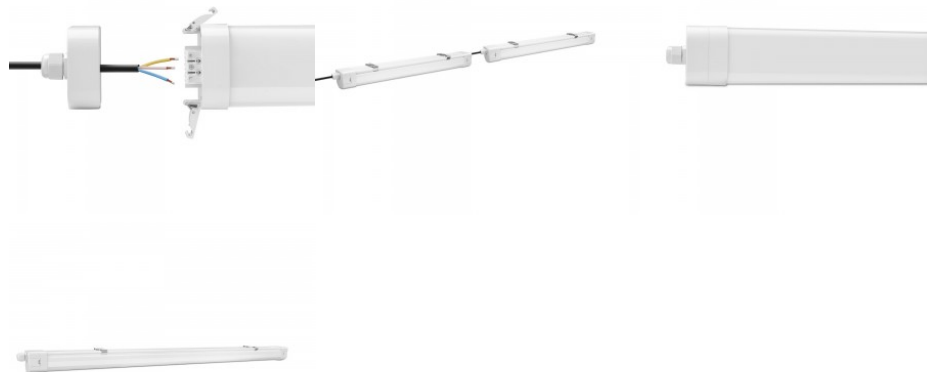

Цветовая температура дневной

белый 4000K

Угол линзы 120

Источник света [BRIDGELUX LED](#)

Cri 80

Lor 80

Sdcm - macadam ellipses 6

Защитное стекло IP65

Срок службы 50000h

Llmf tm21 L80B10 @25°C 50.000h

Высота 65.0mm

Ширина 74.0mm

Длина 1221.0mm

В упаковке 1шт

В ящике 6шт

Цвет корпуса белый

Материал корпуса алюминий + пластик

Полировка коврик

Блок питания [TRIDONIC](#)

Ударопрочность IK08

Эксплуатационная среда для внутреннего и наружного использования

Рабочая температура -20° +40°C

Сертификаты CE, D, F

Гарантия 5 года / лет

Светодиодный промышленный светильник, подходящий для использования в мастерских, складах, коридорах, под крышей, гаражах и т. д. В рабочих помещениях светодиодное освещение отличный выбор: оно обеспечивает яркое и эргономичное освещение, которое помогает поддерживать концентрацию и производительность работников. Надежность обеспечивается блоком питания OSRAM и пятилетней гарантией. Если светильник выйдет из строя в течение 5 лет, мы заменим его на новый! Очень простая и быстрая установка: Светильник помещается между двумя зажимами, которые крепятся двумя винтами. В среднем установка занимает менее 3 минут! Класс защиты IP65 обеспечивает прочность водонепроницаемости светильника и позволяет использовать его на улице, где он может находиться под прямым давлением воды. Осветите свой мир с помощью профессионалов LED House - [посмотрите наш портфолио проектов здесь!](#)