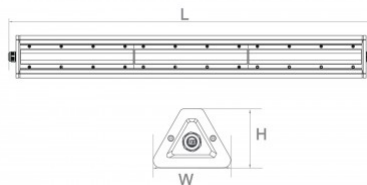

Промышленный светильник Prolumen Nemera 230V 150W 24000lm 30x90° No dim 850

**Код изделия 18937 No dim
dimmable**

Бренд [Prolumen](#)
Напряжение питания 230V
Фактор силы 0.95
Регулируемая яркость No dim
Мощность 150W
Максимальная мощность 150W/1m
Световой поток 24000люмена(ов)
Эффективность светильника lm79
160W
Цветовая температура дневной
белый 5000K
Угол линзы 30x90
Cri 80
Sdcm - macadam ellipses 6
Срок службы 50000h
Llmf tm21 L90B10 @25°C 50.000h
Высота 59.0mm
Ширина 105.0mm
Длина 918.0mm
Блок питания [SOSEN](#)
Гарантия 5 года / лет

Высококачественный светодиодный промышленный светильник, который экономит ваше время на обслуживании и освещает помещения эффективнее, чем многие другие. Промышленный светильник Немера имеет уникальный корпус треугольной формы. Гладкая поверхность, без пыли и без скопления воды. Лампа для шахт использует специальную линзу и конструкцию печатной платы, чтобы создать уникальный линейный световой эффект. Это не только повышает эстетику освещения и улучшает эффективность распределения света, но и снижает ослепление.