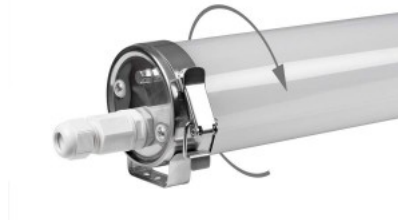

Промышленный светильник Tubular 1200 230V 40W 6000lm 120° IP69 DALI 840

Код изделия 22511 DALI dimmable

Напряжение питания 230V
Регулируемая яркость DALI
Мощность 40W
Максимальная мощность 40W/1m
Световой поток 6000люмена(ов)
Эффективность светильника lm79
150W
Цветовая температура дневной
белый 4000K
Угол линзы 120
Cri 80
Защитное стекло IP69
Срок службы 100000h
Llmf tm21 L80B50 @25°C 50.000h
Длина 1200.0mm
Диаметр 80.0mm
Вес 1.3 kg
В ящике 6шт
Количество включений 30000шт.
Ударопрочность IK10
Эксплуатационная среда для
внутреннего и наружного
использования
Рабочая температура -10 ~ 40°C
Гарантия 5 года / лет

Прочный линейный светодиодный
промышленный светильник
[промышленный светильник](#),
который также можно мыть под
давлением! Класс защиты IP69
означает, что светильник защищен
от пыли и воды, что делает его
подходящим для многих
требовательных сред. Светильник
специально усилен и выдерживает
падение массой 5 кг с высоты 40
см.