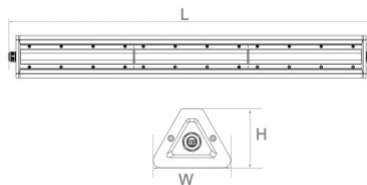

Промышленный светильник Prolumen Nemera 230V 200W 32000lm 30x90° No dim 850

**Код изделия 18938 No dim
dimmable**

Бренд [Prolumen](#)
Напряжение питания 230V
Фактор силы 0.95
Регулируемая яркость No dim
Мощность 200W
Максимальная мощность 200W/1m
Световой поток 32000люмена(ов)
Эффективность светильника lm79
160W
Цветовая температура дневной
белый 5000K
Угол линзы 30x90
Cri 80
Sdcm - macadam ellipses 6
Срок службы 50000h
Llmf tm21 L90B10 @25°C 50.000h
Высота 59.0mm
Ширина 105.0mm
Длина 1207.0mm
Блок питания [SOSEN](#)
Гарантия 5 года / лет

Высококачественный светодиодный промышленный светильник, который экономит ваше время на обслуживании и освещает помещения эффективнее, чем многие другие. Промышленный светильник Немера имеет уникальный корпус треугольной формы. Гладкая поверхность, без пыли и без скопления воды. Лампа для шахт использует специальную линзу и конструкцию печатной платы, чтобы создать уникальный линейный световой эффект. Это не только повышает эстетику освещения и улучшает эффективность распределения света, но и снижает ослепление.