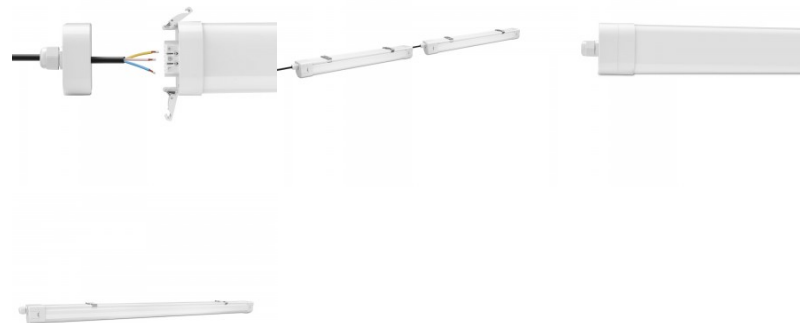

Код изделия 14717

Бренд [Prolumen](#)
Напряжение питания 230V
Фактор силы 0.90
Мощность 20W
Максимальная мощность 20W/1m
Световой поток 2800люмена(ов)
Эффективность светильника lm79
140W
Цветовая температура дневной
белый 4000K
Угол линзы 120
Источник света [BRIDGELUX LED](#)
Cri 80
Lor 80
Sdcm - macadam ellipses 6
Защитное стекло IP65
Срок службы 50000h
Llmf tm21 L80B10 @25°C 50.000h
Высота 64.0mm
Ширина 74.0mm
Длина 659.0mm
Вес 800 g
Вес упаковки 132 g
Цвет корпуса белый
Материал корпуса алюминий +
пластик
Полировка коврик
Блок питания OSRAM
Ударопрочность IK08
Эксплуатационная среда для
внутреннего и наружного
использования
Рабочая температура -20° +40°C
Сертификаты CE, D, F
Гарантия 5 года / лет

Светодиодный промышленный
светильник, подходящий для
использования в мастерских,
складах, коридорах, под крышей,
гаражах и т. д. В рабочих
помещениях светодиодное
освещение отличный выбор: оно
обеспечивает яркое и эргономичное
освещение, которое помогает
поддерживать концентрацию и
производительность работников.
Надежность обеспечивается
блоком питания OSRAM и
пятилетней гарантией. Если
светильник выйдет из строя в
течение 5 лет, мы заменим его на
новый! Очень простая и быстрая
установка: Светильник помещается
между двумя зажимами, которые
крепятся двумя винтами. В среднем
установка занимает менее 3 минут!
Класс защиты IP65 обеспечивает
прочность водонепроницаемости
светильника и позволяет
использовать его на улице, где он
может находиться под прямым
давлением воды. Осветите свой
мир с помощью профессионалов
LED House - [посмотрите наш
портфолио проектов здесь!](#)