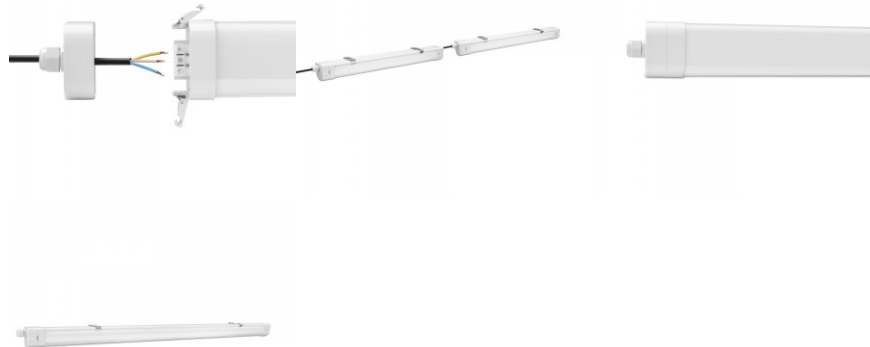

Промышленный светильник Prolumen TP LINK 1500 230V 45W 6300lm 120° IP65 840

Код изделия 18150

Бренд [Prolumen](#)
Напряжение питания 230V
Фактор силы 0.95
Мощность 45W
Максимальная мощность 45W/1m
Световой поток 6300люмена(ов)
Эффективность светильника lm79 140W
Цветовая температура дневной белый 4000K
Угол линзы 120
Источник света [BRIDGELUX LED](#)
Cri 80
Log 80
Sdcm - macadam ellipses 6
Защитное стекло IP65
Срок службы 50000h
Llmf tm21 L80B10 @25°C 50.000h
Высота 65.0mm
Ширина 74.0mm
Длина 1502.0mm
В упаковке 1шт
В ящике 6шт
Материал корпуса алюминий + пластик
Полировка коврик
Блок питания [TRIDONIC](#)
Ударопрочность IK08
Эксплуатационная среда для внутреннего и наружного использования
Рабочая температура -20° +40°C
Сертификаты CE, D, F
Гарантия 5 года / лет

Светодиодный промышленный светильник, подходящий для использования в мастерских, складах, коридорах, под крышей, гаражах и т. д. В рабочих помещениях светодиодное освещение отличный выбор: оно обеспечивает яркое и эргономичное освещение, которое помогает поддерживать концентрацию и производительность работников. Надежность обеспечивается блоком питания OSRAM и пятилетней гарантией. Если светильник выйдет из строя в течение 5 лет, мы заменим его на новый! Очень простая и быстрая установка: Светильник помещается между двумя зажимами, которые крепятся двумя винтами. В среднем установка занимает менее 3 минут! Класс защиты IP65 обеспечивает прочность водонепроницаемости светильника и позволяет использовать его на улице, где он может находиться под прямым давлением воды. Осветите свой мир с помощью профессионалов LED House - [посмотрите наш портфолио проектов здесь!](#)