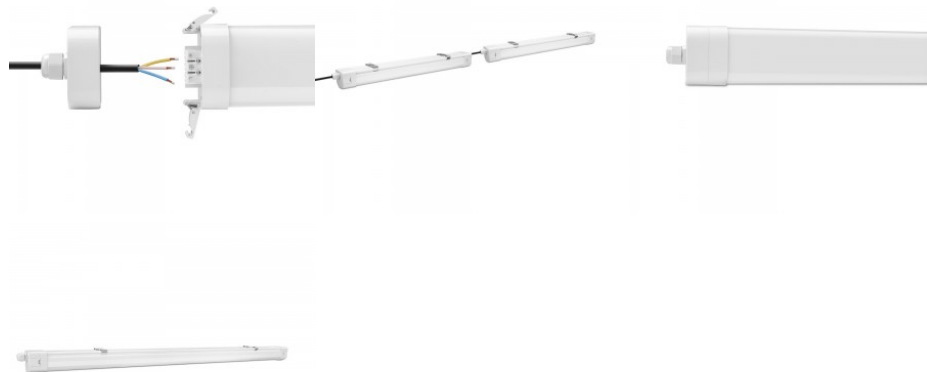

Цветовая температура дневной
белый 4000K

Угол линзы 120

Источник света [BRIDGELUX LED](#)

Cri 80

Lor 80

Sdcm - macadam ellipses 6

Защитное стекло IP65

Срок службы 50000h

Llmf tm21 L80B10 @25°C 50.000h

Высота 65.0mm

Ширина 74.0mm

Длина 1221.0mm

В упаковке 1шт

В ящике 6шт

Цвет корпуса белый

Материал корпуса алюминий +
пластик

Полировка коврик

Блок питания [TRIDONIC](#)

Ударопрочность IK08

Эксплуатационная среда для
внутреннего и наружного
использования

Рабочая температура -20° +40°C

Сертификаты CE, D, F

Гарантия 5 года / лет

Светодиодный промышленный светильник, подходящий для использования в мастерских, складах, коридорах, под крышей, гаражах и т. д. В рабочих помещениях светодиодное освещение отличный выбор: оно обеспечивает яркое и эргономичное освещение, которое помогает поддерживать концентрацию и производительность работников. Надежность обеспечивается блоком питания OSRAM и пятилетней гарантией. Если светильник выйдет из строя в течение 5 лет, мы заменим его на новый! Очень простая и быстрая установка: Светильник помещается между двумя зажимами, которые крепятся двумя винтами. В среднем установка занимает менее 3 минут! Класс защиты IP65 обеспечивает прочность водонепроницаемости светильника и позволяет использовать его на улице, где он может находиться под прямым давлением воды. Осветите свой мир с помощью профессионалов LED House - [посмотрите наш портфолио проектов здесь!](#)