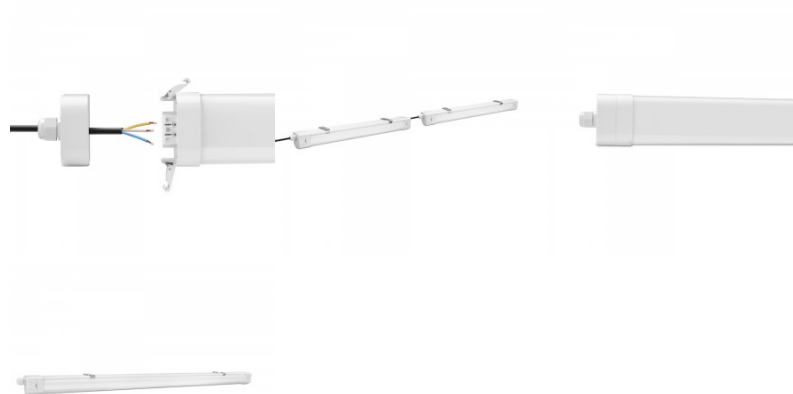

Код изделия 14717

Бренд [Prolumen](#)
Напряжение питания 230V
Фактор силы 0.90
Мощность 20W
Максимальная мощность 20W/1m
Световой поток 2800люмена(ов)
Эффективность светильника lm79 140W
Цветовая температура дневной белый 4000K
Угол линзы 120
Источник света [BRIDGELUX LED](#)
Cri 80
Lor 80
Sdcm - macadam ellipses 6
Защитное стекло IP65
Срок службы 50000h
Llmf tm21 L80B10 @25°C 50.000h
Высота 64.0mm
Ширина 74.0mm
Длина 659.0mm
Вес 800 g
Вес упаковки 132 g
Цвет корпуса белый
Материал корпуса алюминий + пластик
Полировка коврик
Блок питания OSRAM
Ударопрочность IK08
Эксплуатационная среда для внутреннего и наружного использования
Рабочая температура -20° +40°C
Сертификаты CE, D, F
Гарантия 5 года / лет

Светодиодный промышленный светильник, подходящий для использования в мастерских, складах, коридорах, под крышей, гаражах и т. д. В рабочих помещениях светодиодное освещение отличный выбор: оно обеспечивает яркое и эргономичное освещение, которое помогает поддерживать концентрацию и производительность работников. Надежность обеспечивается блоком питания OSRAM и пятилетней гарантией. Если светильник выйдет из строя в течение 5 лет, мы заменим его на новый! Очень простая и быстрая установка: Светильник помещается между двумя зажимами, которые крепятся двумя винтами. В среднем установка занимает менее 3 минут! Класс защиты IP65 обеспечивает прочность водонепроницаемости светильника и позволяет использовать его на улице, где он может находиться под прямым давлением воды. Осветите свой мир с помощью профессионалов LED House - [посмотрите наш портфолио проектов здесь!](#)