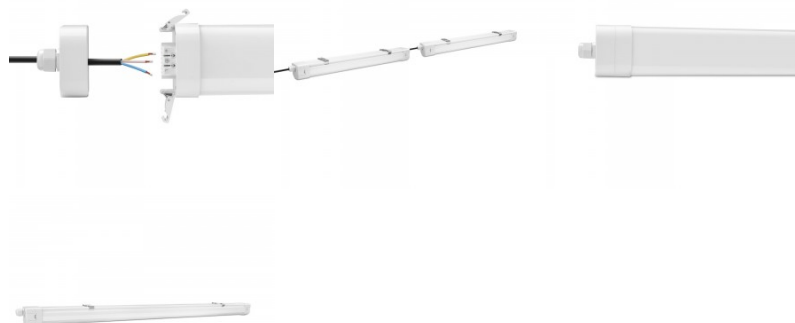

Код изделия 17603

Бренд [Prolumen](#)
Напряжение питания 230V
Фактор силы 0.90
Мощность 40W
Максимальная мощность 40W/1m
Световой поток 5600люмена(ов)
Эффективность светильника lm79 140W
Цветовая температура ЗССТ 3000K, 4000K, 5000K
Угол линзы 120
Источник света [BRIDGELUX LED](#)
Cri 80
Lor 80
Sdcm - macadam ellipses 6
Защитное стекло IP65
Срок службы 50000h
Llmf tm21 L80B10 @25°C 50.000h
Высота 65.0mm
Ширина 74.0mm
Длина 1221.0mm
В упаковке 1шт
В ящике 6шт
Цвет корпуса белый
Материал корпуса алюминий + пластик
Полировка коврик
Блок питания [TRIDONIC](#)
Ударопрочность IK08
Эксплуатационная среда для внутреннего и наружного использования
Рабочая температура -20° +40°C
Сертификаты CE, D, F
Гарантия 5 года / лет

Светодиодный промышленный светильник, подходящий для использования в мастерских, складах, коридорах, под крышей, гаражах и т. д. В рабочих помещениях светодиодное освещение отличный выбор: оно обеспечивает яркое и эргономичное освещение, которое помогает поддерживать концентрацию и производительность работников. Надежность обеспечивается блоком питания OSRAM и пятилетней гарантией. Если светильник выйдет из строя в течение 5 лет, мы заменим его на новый! Очень простая и быстрая установка: Светильник помещается между двумя зажимами, которые крепятся двумя винтами. В среднем установка занимает менее 3 минут! Класс защиты IP65 обеспечивает прочность водонепроницаемости светильника и позволяет использовать его на улице, где он может находиться под прямым давлением воды. Осветите свой мир с помощью профессионалов LED House - [посмотрите наш портфолио проектов здесь!](#)