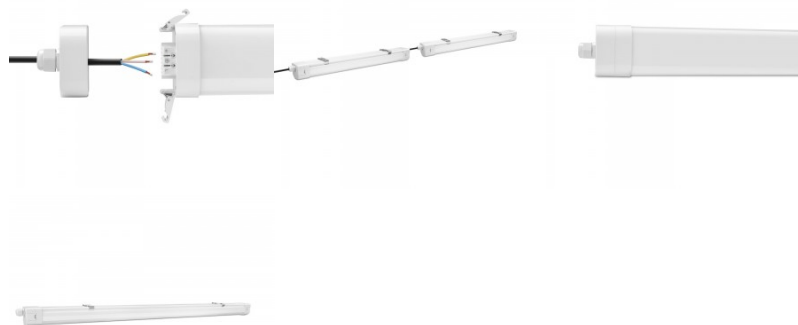

Код изделия 18168

Бренд [Prolumen](#)
Напряжение питания 230V
Фактор силы 0.95
Мощность 60W
Максимальная мощность 60W/1m
Световой поток 8400люмена(ов)
Эффективность светильника lm79 140W
Цветовая температура теплый белый 3000K
Угол линзы 120
Источник света [BRIDGELUX LED](#)
Cri 80
Lor 80
Sdcm - macadam ellipses 6
Защитное стекло IP65
Срок службы 50000h
Llmf tm21 L80B10 @25°C 50.000h
Высота 65.0mm
Ширина 74.0mm
Длина 1221.0mm
В упаковке 1шт
В ящике 6шт
Цвет корпуса белый
Материал корпуса алюминий + пластик
Полировка коврик
Блок питания [TRIDONIC](#)
Ударопрочность IK08
Эксплуатационная среда для внутреннего и наружного использования
Рабочая температура -20° +40°C
Сертификаты CE, D, F
Гарантия 5 года / лет

Светодиодный промышленный светильник, подходящий для использования в мастерских, складах, коридорах, под крышей, гаражах и т. д. В рабочих помещениях светодиодное освещение отличный выбор: оно обеспечивает яркое и эргономичное освещение, которое помогает поддерживать концентрацию и производительность работников. Надежность обеспечивается блоком питания OSRAM и пятилетней гарантией. Если светильник выйдет из строя в течение 5 лет, мы заменим его на новый! Очень простая и быстрая установка: Светильник помещается между двумя зажимами, которые крепятся двумя винтами. В среднем установка занимает менее 3 минут! Класс защиты IP65 обеспечивает прочность водонепроницаемости светильника и позволяет использовать его на улице, где он может находиться под прямым давлением воды. Осветите свой мир с помощью профессионалов LED House - [посмотрите наш портфолио проектов здесь!](#)