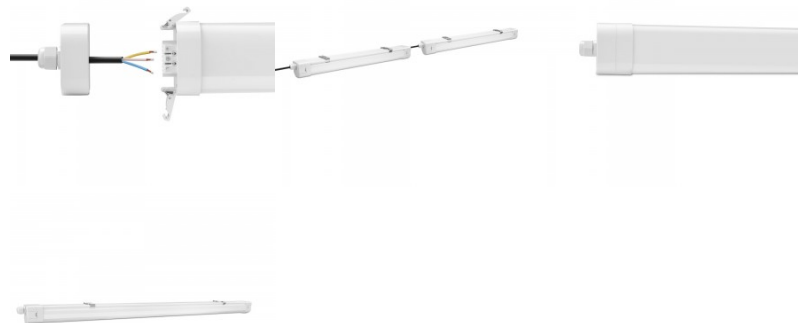

Код изделия 17602

Бренд [Prolumen](#)
Напряжение питания 230V
Фактор силы 0.90
Мощность 60W
Максимальная мощность 60W/1m
Световой поток 8400люмена(ов)
Эффективность светильника lm79 140W
Цветовая температура ЗССТ 3000K, 4000K, 5000K
Угол линзы 120
Источник света [BRIDGELUX LED](#)
Cri 80
Lor 80
Sdcm - macadam ellipses 6
Защитное стекло IP65
Срок службы 50000h
Llmf tm21 L80B10 @25°C 50.000h
Высота 65.0mm
Ширина 74.0mm
Длина 1502.0mm
В упаковке 1шт
В ящике 6шт
Цвет корпуса белый
Материал корпуса алюминий + пластик
Полировка коврик
Блок питания [TRIDONIC](#)
Ударопрочность IK08
Эксплуатационная среда для внутреннего и наружного использования
Рабочая температура -20° +40°C
Сертификаты CE, D, F
Гарантия 5 года / лет

Светодиодный промышленный светильник, подходящий для использования в мастерских, складах, коридорах, под крышей, гаражах и т. д. В рабочих помещениях светодиодное освещение отличный выбор: оно обеспечивает яркое и эргономичное освещение, которое помогает поддерживать концентрацию и производительность работников. Надежность обеспечивается блоком питания OSRAM и пятилетней гарантией. Если светильник выйдет из строя в течение 5 лет, мы заменим его на новый! Очень простая и быстрая установка: Светильник помещается между двумя зажимами, которые крепятся двумя винтами. В среднем установка занимает менее 3 минут! Класс защиты IP65 обеспечивает прочность водонепроницаемости светильника и позволяет использовать его на улице, где он может находиться под прямым давлением воды. Осветите свой мир с помощью профессионалов LED House - [посмотрите наш портфолио проектов здесь!](#)