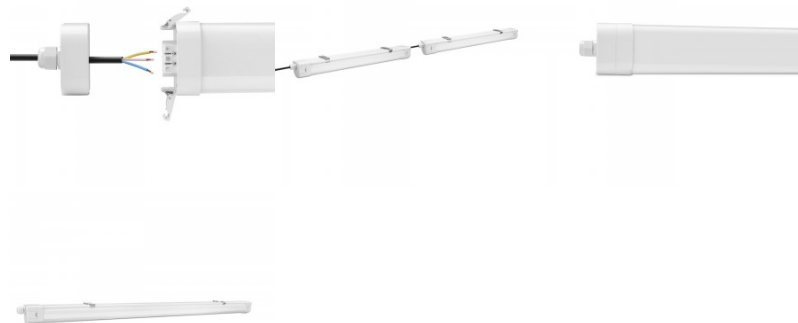

Код изделия 17603

Бренд [Prolumen](#)
Напряжение питания 230V
Фактор силы 0.90
Мощность 40W
Максимальная мощность 40W/1m
Световой поток 5600люмена(ов)
Эффективность светильника lm79 140W
Цветовая температура ЗССТ 3000K, 4000K, 5000K
Угол линзы 120
Источник света [BRIDGELUX LED](#)
Cri 80
Lor 80
Sdcm - macadam ellipses 6
Защитное стекло IP65
Срок службы 50000h
Lmf tm21 L80B10 @25°C 50.000h
Высота 65.0mm
Ширина 74.0mm
Длина 1221.0mm
В упаковке 1шт
В ящике 6шт
Цвет корпуса белый
Материал корпуса алюминий + пластик
Полировка коврик
Блок питания [TRIDONIC](#)
Ударопрочность IK08
Эксплуатационная среда для внутреннего и наружного использования
Рабочая температура -20° +40°C
Сертификаты CE, D, F
Гарантия 5 года / лет

Светодиодный промышленный светильник, подходящий для использования в мастерских, складах, коридорах, под крышей, гаражах и т. д. В рабочих помещениях светодиодное освещение отличный выбор: оно обеспечивает яркое и эргономичное освещение, которое помогает поддерживать концентрацию и производительность работников. Надежность обеспечивается блоком питания OSRAM и пятилетней гарантией. Если светильник выйдет из строя в течение 5 лет, мы заменим его на новый! Очень простая и быстрая установка: Светильник помещается между двумя зажимами, которые крепятся двумя винтами. В среднем установка занимает менее 3 минут! Класс защиты IP65 обеспечивает прочность водонепроницаемости светильника и позволяет использовать его на улице, где он может находиться под прямым давлением воды. Осветите свой мир с помощью профессионалов LED House - [посмотрите наш портфолио проектов здесь!](#)