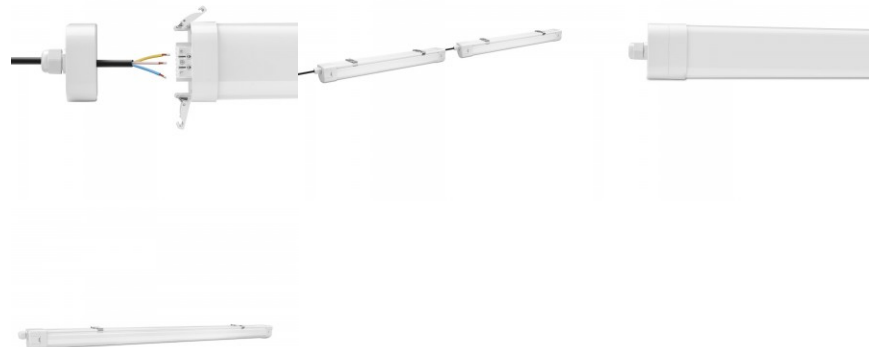

Промышленный светильник Prolumen TP LINK 1500 230V 45W 6300lm 120° IP65 840

Код изделия 18150

Бренд [Prolumen](#)
Напряжение питания 230V
Фактор силы 0.95
Мощность 45W
Максимальная мощность 45W/1m
Световой поток 6300люмена(ов)
Эффективность светильника lm79 140W
Цветовая температура дневной белый 4000K
Угол линзы 120
Источник света [BRIDGELUX LED](#)
Cri 80
Log 80
Sdcm - macadam ellipses 6
Защитное стекло IP65
Срок службы 50000h
Llmf tm21 L80B10 @25°C 50.000h
Высота 65.0mm
Ширина 74.0mm
Длина 1502.0mm
В упаковке 1шт
В ящике 6шт
Материал корпуса алюминий + пластик
Полировка коврик
Блок питания [TRIDONIC](#)
Ударопрочность IK08
Эксплуатационная среда для внутреннего и наружного использования
Рабочая температура -20° +40°C
Сертификаты CE, D, F
Гарантия 5 года / лет

Светодиодный промышленный светильник, подходящий для использования в мастерских, складах, коридорах, под крышей, гаражах и т. д. В рабочих помещениях светодиодное освещение отличный выбор: оно обеспечивает яркое и эргономичное освещение, которое помогает поддерживать концентрацию и производительность работников. Надежность обеспечивается блоком питания OSRAM и пятилетней гарантией. Если светильник выйдет из строя в течение 5 лет, мы заменим его на новый! Очень простая и быстрая установка: Светильник помещается между двумя зажимами, которые крепятся двумя винтами. В среднем установка занимает менее 3 минут! Класс защиты IP65 обеспечивает прочность водонепроницаемости светильника и позволяет использовать его на улице, где он может находиться под прямым давлением воды. Осветите свой мир с помощью профессионалов LED House - [посмотрите наш портфолио проектов здесь!](#)