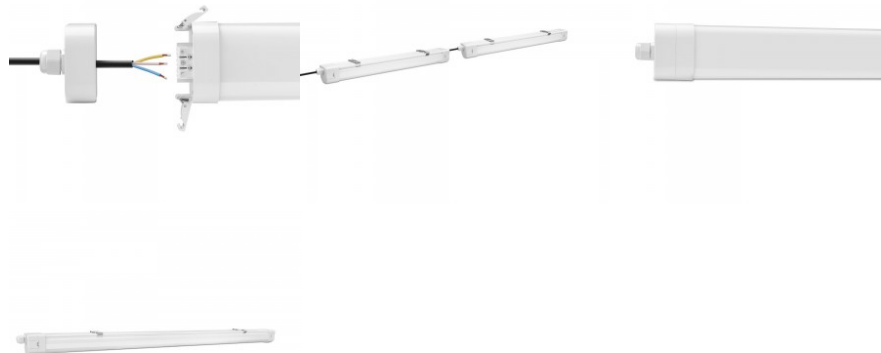

Светодиодный промышленный
светильник, подходящий для
использования в мастерских,
складах, коридорах, под крышей,
гаражах и т. д. В рабочих
помещениях светодиодное
освещение отличный выбор: оно
обеспечивает яркое и эргономичное
освещение, которое помогает
поддерживать концентрацию и
производительность работников.
Надежность обеспечивается
блоком питания OSRAM и
пятилетней гарантией. Если
светильник выйдет из строя в
течение 5 лет, мы заменим его на
новый! Очень простая и быстрая
установка: Светильник помещается
между двумя зажимами, которые
крепятся двумя винтами. В среднем
установка занимает менее 3 минут!
Класс защиты IP65 обеспечивает
прочность водонепроницаемости
светильника и позволяет
использовать его на улице, где он
может находиться под прямым
давлением воды. Осветите свой
мир с помощью профессионалов
LED House - [посмотрите наш
портфолио проектов здесь!](#)