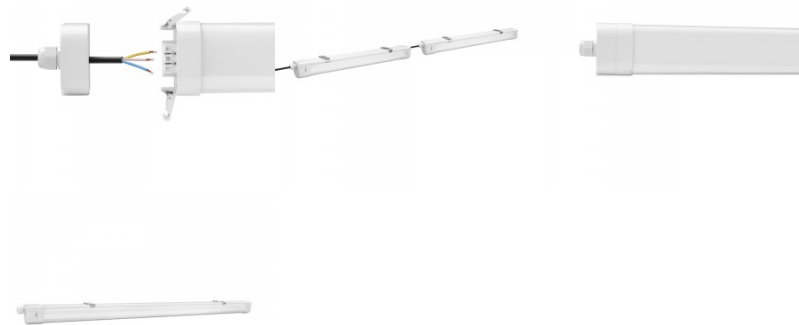

Код изделия 15706

Бренд [Prolumen](#)
Напряжение питания 230V
Фактор силы 0.90
Мощность 60W
Максимальная мощность 60W/1m
Световой поток 8400люмена(ов)
Эффективность светильника lm79 140W
Цветовая температура дневной белый 4000K
Угол линзы 120
Источник света [BRIDGELUX LED](#)
Cri 80
Lor 80
Sdcm - macadam ellipses 6
Защитное стекло IP65
Срок службы 50000h
Llmf tm21 L80B10 @25°C 50.000h
Высота 65.0mm
Ширина 74.0mm
Длина 1502.0mm
В упаковке 1шт
В ящике 6шт
Цвет корпуса белый
Материал корпуса алюминий + пластик
Полировка коврик
Блок питания [TRIDONIC](#)
Ударопрочность IK08
Эксплуатационная среда для внутреннего и наружного использования
Рабочая температура -20° +40°C
Сертификаты CE, D, F
Гарантия 5 года / лет

Светодиодный промышленный светильник, подходящий для использования в мастерских, складах, коридорах, под крышей, гаражах и т. д. В рабочих помещениях светодиодное освещение отличный выбор: оно обеспечивает яркое и эргономичное освещение, которое помогает поддерживать концентрацию и производительность работников. Надежность обеспечивается блоком питания OSRAM и пятилетней гарантией. Если светильник выйдет из строя в течение 5 лет, мы заменим его на новый! Очень простая и быстрая установка: Светильник помещается между двумя зажимами, которые крепятся двумя винтами. В среднем установка занимает менее 3 минут! Класс защиты IP65 обеспечивает прочность водонепроницаемости светильника и позволяет использовать его на улице, где он может находиться под прямым давлением воды. Осветите свой мир с помощью профессионалов LED House - [посмотрите наш портфолио проектов здесь!](#)