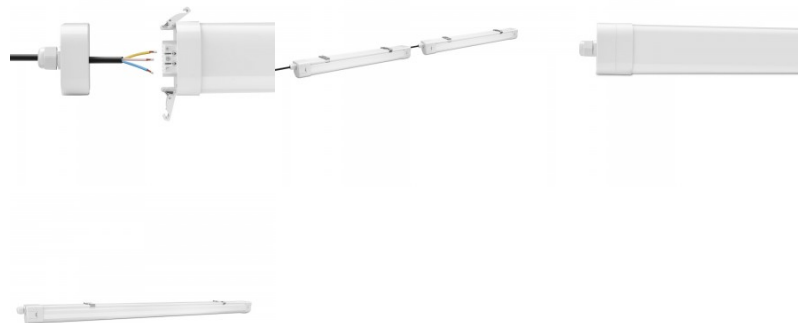

Код изделия 23085

Бренд [Prolumen](#)
Напряжение питания 230V
Фактор силы 0.95
Мощность 60W
Максимальная мощность 60W/1m
Световой поток 8400люмена(ов)
Эффективность светильника lm79
140W
Цветовая температура дневной
белый 4000K
Угол линзы 120
Источник света [BRIDGELUX LED](#)
Cri 80
Lor 80
Sdcm - macadam ellipses 6
Защитное стекло IP65
Срок службы 50000h
Llmf tm21 L80B10 @25°C 50.000h
Высота 65.0mm
Ширина 74.0mm
Длина 1500.0mm
В упаковке 1шт
В ящике 6шт
Цвет корпуса белый
Материал корпуса алюминий +
пластик
Полировка коврик
Блок питания [LIFUD](#)
Ударопрочность IK08
Эксплуатационная среда для
внутреннего и наружного
использования
Рабочая температура -20° +40°C
Сертификаты CE, D, F
Гарантия 5 года / лет

Светодиодный промышленный
светильник, подходящий для
использования в мастерских,
складах, коридорах, под крышей,
гаражах и т. д. В рабочих
помещениях светодиодное
освещение отличный выбор: оно
обеспечивает яркое и эргономичное
освещение, которое помогает
поддерживать концентрацию и
производительность работников.
Надежность обеспечивается
блоком питания OSRAM и
пятилетней гарантией. Если
светильник выйдет из строя в
течение 5 лет, мы заменим его на
новый! Очень простая и быстрая
установка: Светильник помещается
между двумя зажимами, которые
крепятся двумя винтами. В среднем
установка занимает менее 3 минут!
Класс защиты IP65 обеспечивает
прочность водонепроницаемости
светильника и позволяет
использовать его на улице, где он
может находиться под прямым
давлением воды. Осветите свой
мир с помощью профессионалов
LED House - [посмотрите наш
портфолио проектов здесь!](#)