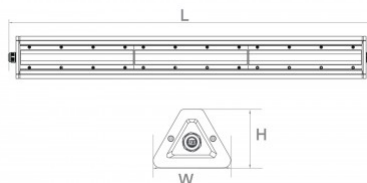

Промышленный светильник Prolumen Nemera 230V 100W 16000lm 30x90° IP65 No dim 850

Код изделия 18936 No dim
dimmable

Бренд [Prolumen](#)
Напряжение питания 230V
Фактор силы 0.95
Регулируемая яркость No dim
Мощность 100W
Максимальная мощность 100W/1m
Световой поток 16000люмена(ов)
Эффективность светильника lm79
160W
Цветовая температура дневной
белый 5000K
Угол линзы 30x90
Cri 80
Sdcm - macadam ellipses 6
Защитное стекло IP65
Срок службы 50000h
Lmf tm21 L90B10 @25°C 50.000h
Высота 79.0mm
Ширина 105.4mm
Длина 592.0mm
Блок питания [SOSEN](#)
Гарантия 5 года / лет

Высококачественный светодиодный промышленный светильник, который экономит ваше время на обслуживании и освещает помещения эффективнее, чем многие другие. Промышленный светильник Немера имеет уникальный корпус треугольной формы. Гладкая поверхность, без пыли и без скопления воды. Лампа для шахт использует специальную линзу и конструкцию печатной платы, чтобы создать уникальный линейный световой эффект. Это не только повышает эстетику освещения и улучшает эффективность распределения света, но и снижает ослепление.