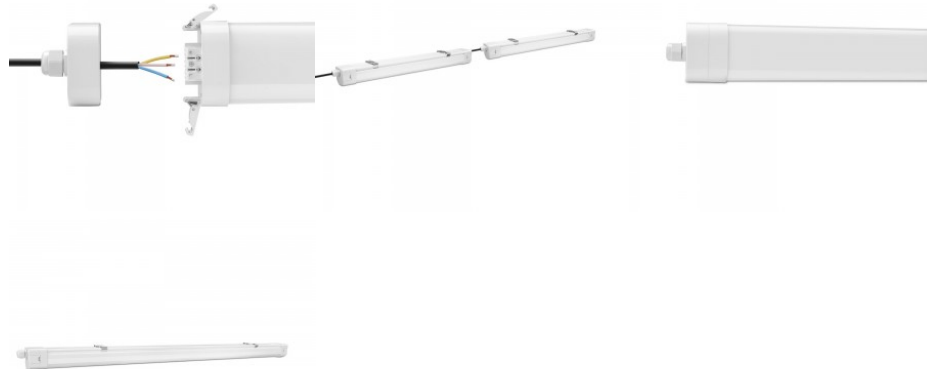

230V 40W 5600lm 120° IP65 840

Код изделия 15705

Бренд [Prolumen](#)

Напряжение питания 230V

Фактор силы 0.90

Мощность 40W

Максимальная мощность 40W/1m

Световой поток 5600люмена(ов)

Эффективность светильника lm79

140W

Цветовая температура дневной

белый 4000K

Угол линзы 120

Источник света [BRIDGELUX LED](#)

Cri 80

Lor 80

Sdcm - macadam ellipses 6

Защитное стекло IP65

Срок службы 50000h

Llmf tm21 L80B10 @25°C 50.000h

Высота 65.0mm

Ширина 74.0mm

Длина 1221.0mm

В упаковке 1шт

В ящике 6шт

Цвет корпуса белый

Материал корпуса алюминий + пластик

Полировка коврик

Блок питания [TRIDONIC](#)

Ударопрочность IK08

Эксплуатационная среда для внутреннего и наружного использования

Рабочая температура -20° +40°C

Сертификаты CE, D, F

Гарантия 5 года / лет

Светодиодный промышленный светильник, подходящий для использования в мастерских, складах, коридорах, под крышей, гаражах и т. д. В рабочих помещениях светодиодное освещение отличный выбор: оно обеспечивает яркое и эргономичное освещение, которое помогает поддерживать концентрацию и производительность работников. Надежность обеспечивается блоком питания OSRAM и пятилетней гарантией. Если светильник выйдет из строя в течение 5 лет, мы заменим его на новый! Очень простая и быстрая установка: Светильник помещается между двумя зажимами, которые крепятся двумя винтами. В среднем установка занимает менее 3 минут! Класс защиты IP65 обеспечивает прочность водонепроницаемости светильника и позволяет использовать его на улице, где он может находиться под прямым давлением воды. Осветите свой мир с помощью профессионалов LED House - [посмотрите наш портфолио проектов здесь!](#)