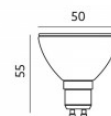

LED лампа PREMIUM SAMSUNG 230V 5W 480lm GU10 80° 830

Код изделия 15643

Бренд PREMIUM
Напряжение питания 230V
Мощность 5W
Световой поток 480люмена(ов)
Эффективность светильника lm79 96W
Цветовая температура теплый белый 3000K
Угол линзы 80
Гнездо GU10
Источник света [SAMSUNG LED](#)
Cri 80
Срок службы 30000h
Высота 55.0mm
Диаметр 50.0mm
В упаковке 1шт
В ящике 100шт
Количество включений 20000шт.
Эксплуатационная среда для внутреннего использования
Рабочая температура -20°C - 40°C
Сертификаты CE
Гарантия 3 года / лет