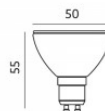

Светодиодная лампа PREMIUM SAMSUNG 230V 5W 480lm GU10 80° 830

Код изделия 15643

Бренд PREMIUM

Напряжение питания 230V

Мощность 5W

Максимальная мощность 5W/1m

Световой поток 480люмена(ов)

Эффективность светильника lm79
96W

Цветовая температура теплый
белый 3000K

Угол линзы 80

Гнездо GU10

Источник света [SAMSUNG LED](#)

Cri 80

Срок службы 30000h

Высота 55.0mm

Диаметр 50.0mm

В упаковке 1шт

В ящике 100шт

Количество включений 20000шт.

Эксплуатационная среда для
внутреннего использования

Рабочая температура -20°C - 40°C

Сертификаты CE

Гарантия 3 года / лет