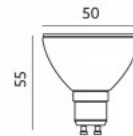

Светодиодная лампа PREMIUM SAMSUNG 230V 5W 480lm GU10 80° 830

Код изделия 15643

Бренд PREMIUM
Напряжение питания 230V
Мощность 5W
Максимальная мощность 5W/1m
Световой поток 480люмена(ов)
Эффективность светильника lm79
96W
Цветовая температура теплый
белый 3000K
Угол линзы 80
Гнездо GU10
Источник света [SAMSUNG LED](#)
Cri 80
Срок службы 30000h
Высота 55.0mm
Диаметр 50.0mm
В упаковке 1шт
В ящике 100шт
Количество включений 20000шт.
Эксплуатационная среда для
внутреннего использования
Рабочая температура -20°C - 40°C
Сертификаты CE
Гарантия 3 года / лет