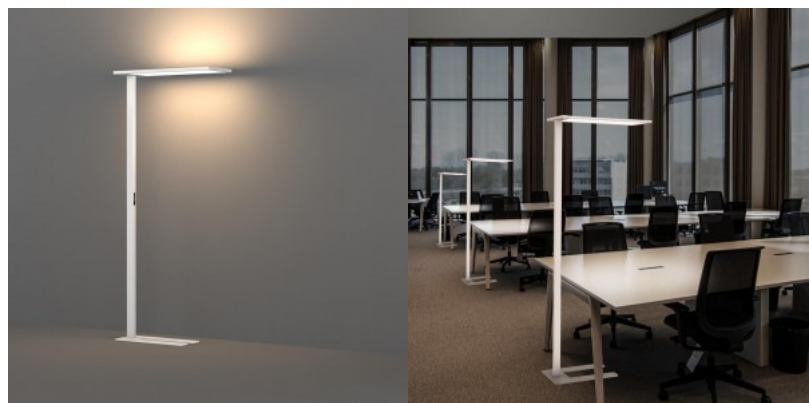

Цвет корпуса белый

Материал корпуса алюминий

Эксплуатационная среда для

внутреннего использования

Рабочая температура -10 ~30°C

Сертификаты CE

Гарантия 5 года / лет

Светодиодный напольный светильник, идеально подходящий для освещения вашего рабочего места! OL07A обеспечивает теплый белый свет (3000K) в комнате, при этом высокий CRI90 сохраняет цвета достоверными и естественными под светом. Кроме того, функция диммера позволяет регулировать интенсивность света в соответствии с вашими предпочтениями. Таким образом, вы можете работать, не напрягая глаза!