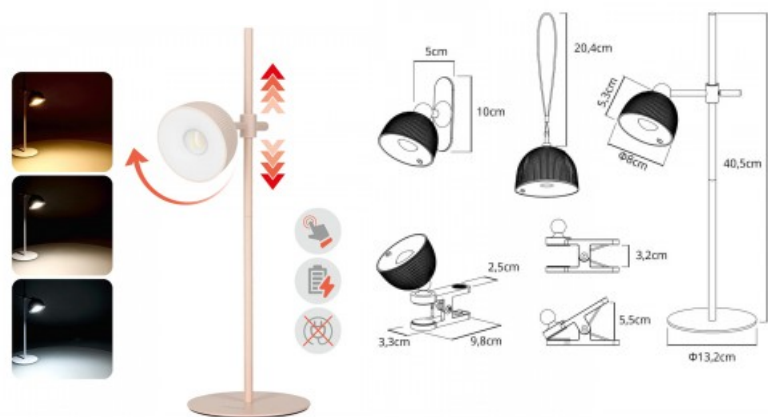

Беспроводная, перезаряжаемая и магнитная светодиодная лампа с четырьмя вариантами установки. Лампу можно установить на подставку и использовать как настольную лампу или прикрепить к стене с помощью винтов. В комплект входит кабель USB-C (около 1 метра) для зарядки лампы. Лампа регулируется на 360 градусов в любом направлении и имеет три цветовых режима: тёплый, нейтральный и холодный. Цвет света можно изменить с помощью кнопки на лампе, а яркость регулируется длительным нажатием этой кнопки. Лампа может работать даже во время зарядки. Лампа оснащена встроенным несъемным аккумулятором ёмкостью 1200 мАч, который заряжается через кабель USB-C, подключаемый к компьютеру, пауэрбанку или другому источнику питания.