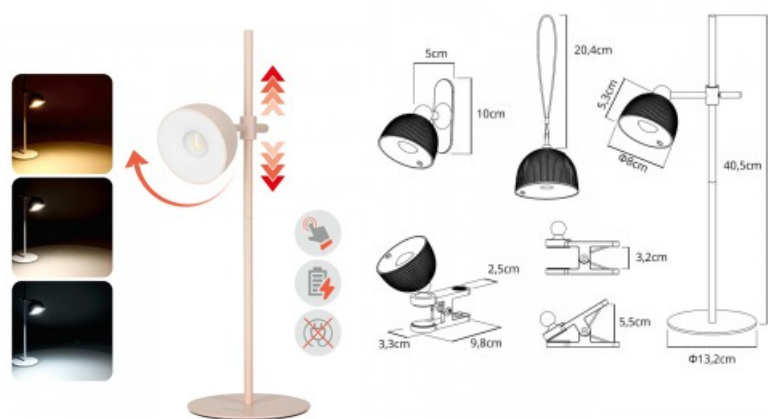

Беспроводная, перезаряжаемая и магнитная светодиодная лампа с четырьмя вариантами установки. Лампу можно установить на подставку и использовать как настольную лампу или прикрепить к стене с помощью винтов. В комплект входит кабель USB-C (около 1 метра) для зарядки лампы. Лампа регулируется на 360 градусов в любом направлении и имеет три цветовых режима: тёплый, нейтральный и холодный. Цвет света можно изменить с помощью кнопки на лампе, а яркость регулируется длительным нажатием этой кнопки. Лампа может работать даже во время зарядки. Лампа оснащена встроенным несъемным аккумулятором ёмкостью 1200 мАч, который заряжается через кабель USB-C, подключаемый к компьютеру, пауэрбанку или другому источнику питания.