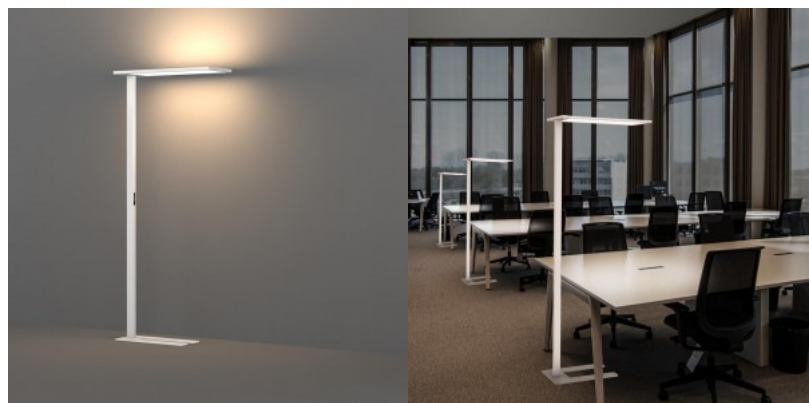

Цвет корпуса белый

Материал корпуса алюминий

Эксплуатационная среда для

внутреннего использования

Рабочая температура -10 ~30°C

Сертификаты CE

Гарантия 5 года / лет

Светодиодный настольный светильник, идеально подходящий для освещения вашего рабочего места! OL07A обеспечивает теплый белый свет (3000K) в комнате, при этом высокий CRI90 сохраняет цвета достоверными и естественными под светом. Кроме того, функция диммера позволяет регулировать интенсивность света в соответствии с вашими предпочтениями. Таким образом, вы можете работать, не напрягая глаза!