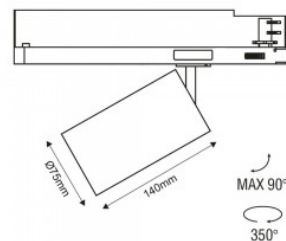

Светильник на шину Deko-Light Nihal Mini Dim белый 15W 35° IP20 3000K теплый белый

Код изделия 20992

Бренд [Deko-Light](#)

Напряжение на выходе 220-240V

Мощность 15W

Цветовая температура теплый
белый 3000K

Угол линзы 35

Защитное стекло IP20

Высота 139.0mm

Ширина 102.0mm

Длина 94.0mm

Диаметр 60.0mm

Цвет корпуса белый

Материал корпуса алюминий

Количество включений 15000шт.

Эксплуатационная среда для

внутреннего использования

Рабочая температура -5 kuni 40

°C°C

Гарантия 2 года / лет

Светильник на шину Karizma Luce Dea Juno M DTW casambi 1800K - 3000 K черный / золотой 230V 14W 850lm CRI90 40° IP20 CASAMBI 1800K - 3000K

Код изделия 21108 CASAMBI
dimmable

Бренд [Karizma Luce](#)

Напряжение питания 230V

Регулируемая яркость CASAMBI

Мощность 14W

Световой поток 850люмена(ов)

Эффективность светильника lm79
61W

Цветовая температура 1800K -
3000K

Угол линзы 40

Cri 90

Защитное стекло IP20

Высота 140.0mm

Диаметр 75.0mm

Цвет корпуса черный / золотой

Материал корпуса алюминий

Эксплуатационная среда для
внутреннего использования

Гарантия 5 года / лет