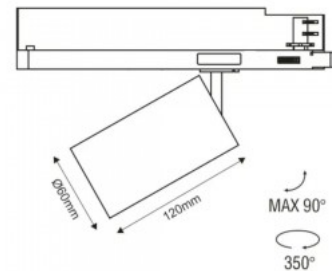

Светильник на шину Karizma Luce Dea Juno S on/off черный / золотой 230V 12W 1020lm 40° IP20 930

Код изделия 23160

Бренд [Karizma Luce](#)

Напряжение питания 230V

Мощность 12W

Максимальная мощность 12W/1m

Световой поток 1020люмена(ов)

Эффективность светильника lm79

85W

Цветовая температура теплый

белый 3000K

Угол линзы 40

Cri 90

Защитное стекло IP20

Высота 124.0mm

Диаметр 60.0mm

Цвет корпуса черный / золотой

Материал корпуса алюминий

Эксплуатационная среда для

внутреннего использования

Гарантия 5 года / лет

Светильник на шину Karizma Luce Diciotto track Dali черный 230V 32W 2700lm 45° IP20 DALI 940

Код изделия 20670 DALI dimmable

Бренд [Karizma Luce](#)

Напряжение питания 230V

Регулируемая яркость DALI

Напряжение на выходе 230V

Мощность 32W

Световой поток 2700люмена(ов)

Эффективность светильника lm79

84W

Цветовая температура дневной

белый 4000K

Угол линзы 45

Cri 90

Защитное стекло IP20

Высота 76.9mm

Ширина 506.5mm

Длина 40.0mm

Цвет корпуса черный

Материал корпуса алюминий

Эксплуатационная среда для

внутреннего использования