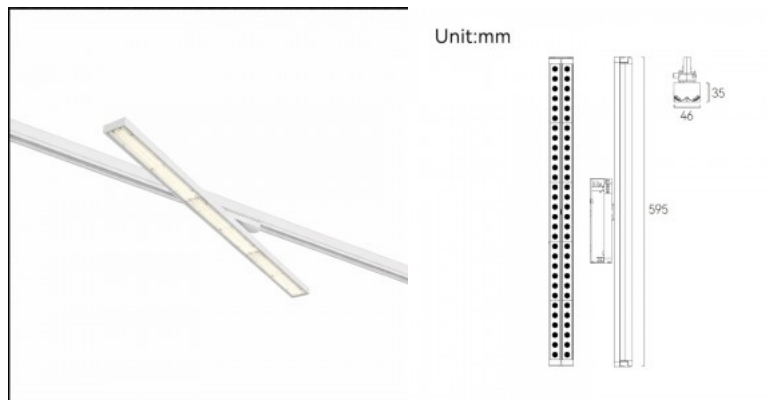

Светильник на шину LINEAR L51 UGR17 белый 230V 40W 5000lm 80° IP20 TRIAC 940

Код изделия 22275 TRIAC dimmable

Напряжение питания 230V
Регулируемая яркость TRIAC
Мощность 40W
Максимальная мощность 40W/1m
Номинальный ток 1050mA
Световой поток 5000люмена(ов)
Эффективность светильника lm79
125W
Цветовая температура дневной
белый 4000K
Угол линзы 80
Cri 90
Sdcm - macadam ellipses 3
Защитное стекло IP20
Llmf tm21 L80B10 @25°C 50.000h
Высота 35.0mm
Ширина 46.0mm
Длина 595.0mm
Цвет корпуса белый
Материал корпуса алюминий +
пластик
Блок питания [PHILIPS](#)
Ударопрочность IK02
Эксплуатационная среда для
внутреннего использования