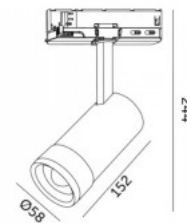

Светильник на шину NEXTRACK Vision Zoom черный 230V 20W 1800lm CRI90 30-60° IP20 3000K, 4000K, 5000K ЗССТ

Код изделия 22183

Бренд NEXTRACK
Напряжение питания 230V
Фактор силы 0.90
Мощность 20W
Максимальная мощность 20W/1m
Световой поток 1800люмена(ов)
Эффективность светильника lm79
90W
Цветовая температура ЗССТ 3000K,
4000K, 5000K
Угол линзы 30-60
Источник света CITIZEN LED
Cri 90
Sdcm - macadam ellipses 3
Защитное стекло IP20
Срок службы 45000h
Высота 244.0mm
Диаметр 58.0mm
В упаковке 1шт
В ящике 20шт
Цвет корпуса черный
Материал корпуса алюминий
Количество включений 20000шт.
Эксплуатационная среда для
внутреннего использования
Рабочая температура -20 ~ 45°C
Сертификаты CE
Гарантия 5 года / лет

LED HOUSE