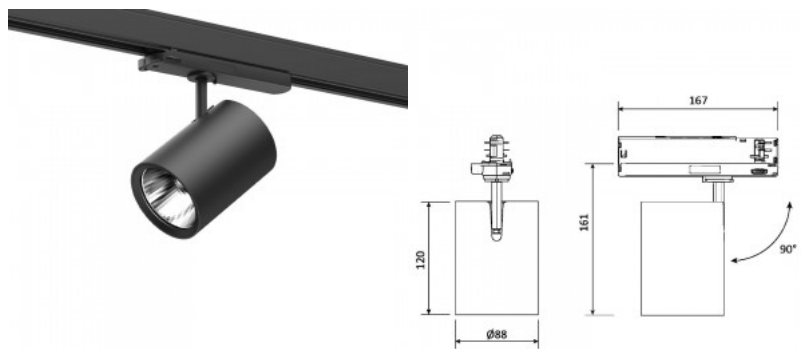

Светильник на шину Prolumen Arnsberg R HE черный 230V 24.9W 3200lm 37° IP20 930

Код изделия 18194

Бренд [Prolumen](#)

Напряжение питания 230V

Фактор силы 0.90

Мощность 24.9W

Максимальная мощность 24.9W/1m

Световой поток 3200люмена(ов)

Эффективность светильника lm79
129W

Цветовая температура теплый
белый 3000K

Угол линзы 37

Источник света [PHILIPS LED](#)

Cri 90

Sdcm - macadam ellipses 2

Защитное стекло IP20

Срок службы 60000h

Llmf tm21 L80B10 @25°C 60.000h

Высота 161.0mm

Диаметр 88.0mm

Вес 730 g

В упаковке 1шт

Цвет корпуса черный

Материал корпуса алюминий

Блок питания [KGP](#)

Эксплуатационная среда для
внутреннего использования

Сертификаты CE

Гарантия 5 года / лет

Светильник на шину Prolumen Vakewell белый 230V 30W 3000lm 24° IP20 930