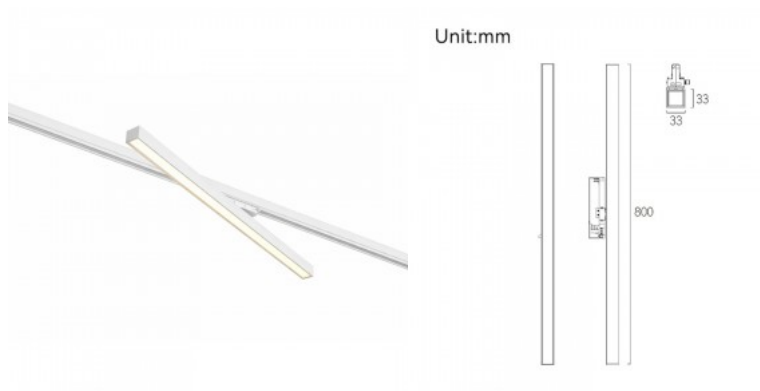

Светильник на шину LINEAR L33 UGR17 белый 230V 30W 2400lm 90° IP20 TRIAC 930

Код изделия 22278 TRIAC dimmable

Напряжение питания 230V
Регулируемая яркость TRIAC
Мощность 30W
Максимальная мощность 30W/1m
Номинальный ток 750mA
Световой поток 2400люмена(ов)
Эффективность светильника lm79
80W
Цветовая температура теплый
белый 3000K
Угол линзы 90
Cri 90
Sdcm - macadam ellipses 3
Защитное стекло IP20
Llmf tm21 L80B10 @25°C 50.000h
Высота 33.0mm
Ширина 33.0mm
Длина 800.0mm
Цвет корпуса белый
Материал корпуса алюминий +
пластик
Блок питания [PHILIPS](#)
Ударопрочность IK02
Эксплуатационная среда для
внутреннего использования