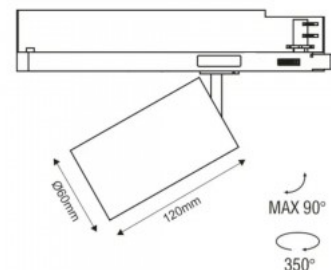

Светильник на шину Karizma Luce Dea Juno S on/off черный / золотой 230V 12W 1020lm 40° IP20 930

Код изделия 23160

Бренд [Karizma Luce](#)

Напряжение питания 230V

Мощность 12W

Максимальная мощность 12W/1m

Световой поток 1020люмена(ов)

Эффективность светильника lm79

85W

Цветовая температура теплый

белый 3000K

Угол линзы 40

Cri 90

Защитное стекло IP20

Высота 124.0mm

Диаметр 60.0mm

Цвет корпуса черный / золотой

Материал корпуса алюминий

Эксплуатационная среда для

внутреннего использования

Гарантия 5 года / лет

Светильник на шину Karizma Luce Diciotto track Dali черный 230V 32W 2700lm 45° IP20 DALI 940

Код изделия 20670 DALI dimmable

Бренд [Karizma Luce](#)

Напряжение питания 230V

Регулируемая яркость DALI

Напряжение на выходе 230V

Мощность 32W

Световой поток 2700люмена(ов)

Эффективность светильника lm79

84W

Цветовая температура дневной

белый 4000K

Угол линзы 45

Cri 90

Защитное стекло IP20

Высота 76.9mm

Ширина 506.5mm

Длина 40.0mm

Цвет корпуса черный

Материал корпуса алюминий

Эксплуатационная среда для

внутреннего использования