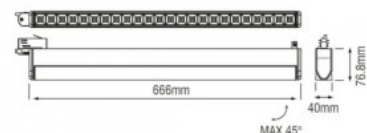

Cri 90

Защитное стекло IP20

Высота 76.9mm

Ширина 666.0mm

Длина 40.0mm

Цвет корпуса белый

Материал корпуса алюминий

Эксплуатационная среда для
внутреннего использования