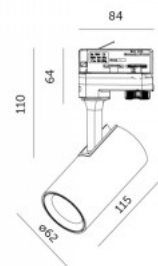

Светильник на шину NEXTRACK S-LINE черный 230V GU10 IP20

Код изделия 19412

Бренд NEXTRACK
Напряжение питания 230V
Максимальная мощность 35W/1m
Гнездо GU10
Защитное стекло IP20
Высота 115.0mm
Диаметр 62.0mm
Вес 250 g
В ящике 50шт
Цвет корпуса черный
Материал корпуса алюминий
Эксплуатационная среда для
внутреннего использования
Гарантия 3 года / лет

Адаптер, предназначенный для
трехфазной шинной системы,
работает от сети 230В. Совместим
только с лампами GU10,
обеспечивая простое и
эффективное решение для
освещения. Источники света в
комплект не входят, что позволяет
выбрать лампу, которая наилучшим
образом соответствует вашим
потребностям. Надежный и
практичный выбор для создания
качественного освещения!