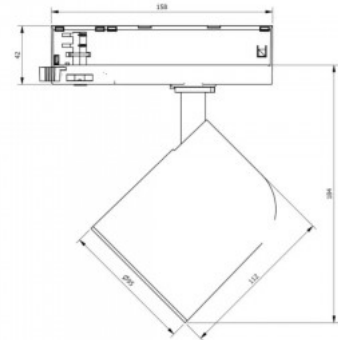

Угол линзы 40

Cri 90

Защитное стекло IP20

Высота 140.0mm

Диаметр 75.0mm

Цвет корпуса черный / золотой

Материал корпуса алюминий

Эксплуатационная среда для
внутреннего использования

Cri 90

Защитное стекло IP20

Высота 76.9mm

Ширина 666.0mm

Длина 40.0mm

Цвет корпуса белый

Материал корпуса алюминий

Эксплуатационная среда для
внутреннего использования

Cri 90

Защитное стекло IP20

Высота 76.9mm

Ширина 666.0mm

Длина 40.0mm

Цвет корпуса черный

Материал корпуса алюминий

Эксплуатационная среда для
внутреннего использования

Cri 90

Защитное стекло IP20

Срок службы 100000h

Высота 184.0mm

Диаметр 95.0mm

Цвет корпуса черный

Эксплуатационная среда для
внутреннего использования

Гарантия 5 года / лет