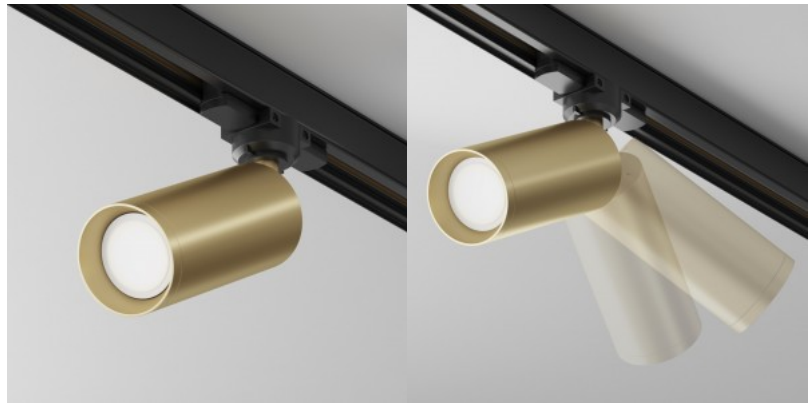

Светильник на шину Maytoni Focus Trinity черный / золотой 230V GU10 IP20

Код изделия 20648

Бренд Maytoni
Напряжение питания 230V
Гнездо GU10
Sdcm - macadam ellipses 3
Защитное стекло IP20
Высота 235.0mm
Ширина 130.0mm
Диаметр 60.0mm
Вес 330 g
Вес упаковки 370 g
Цвет корпуса черный / золотой
Материал корпуса алюминий
Эксплуатационная среда для
внутреннего использования
Сертификаты CE
Гарантия 2 года / лет