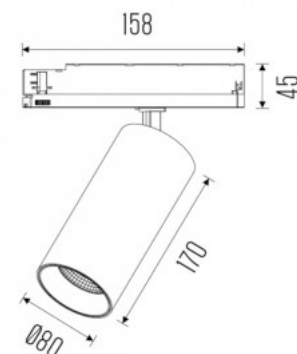

Угол линзы 36

Защитное стекло IP20

Срок службы 100000h

Высота 170.0mm

Диаметр 80.0mm

Цвет корпуса черный

Эксплуатационная среда для
внутреннего использования

Гарантия 5 года / лет