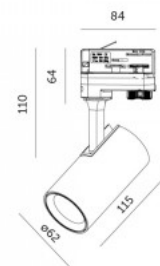

Адаптер, предназначенный для
трехфазной шинной системы,
работает от сети 230В. Совместим
только с лампами GU10,
обеспечивая простое и
эффективное решение для
освещения. Источники света в
комплект не входят, что позволяет
выбрать лампу, которая наилучшим
образом соответствует вашим
потребностям. Надежный и
практичный выбор для создания
качественного освещения!