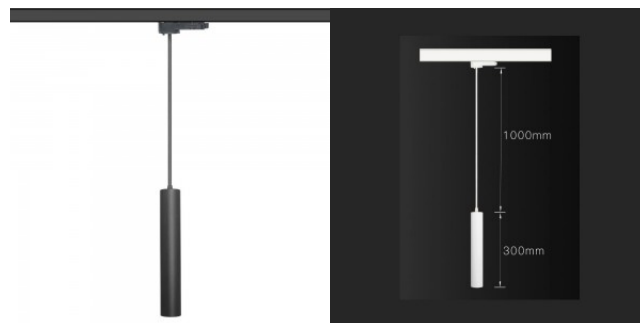

Гарантия 5 года / лет

Шикарная черная подвесная светодиодная люстра. Подходит для использования в помещении. Длина кабеля составляет 1 м (размеры указаны на картинке). Ее минималистичный дизайн отлично вписывается в различные интерьеры, будь то дома, в офисе или в деловой среде. Мы рекомендуем этот светильник с теплым белым светом (3000K) как для жилых помещений, так и для рабочих сред. С индексом цветопередачи (CRI) 90 этот светильник улучшает цветовую точность и детали, что делает его идеальным выбором для подсветки искусства, дизайнерских элементов и интерьеров. Этот светильник Bolton подходит только для использования в помещении, с классом защиты IP20. С помощью TRIAC-регуляторов света светодиодную лампу легко можно настроить на различные сцены освещения, создавая уютный свет для интимного ужина или более яркий свет для рабочих сессий. Этот светодиодный трековый светильник крепится к треку ZF, который вы также можете найти в ассортименте продукции LED house. Улучшите качество своего повседневного освещения и выберите первоклассное осветительное решение из ассортимента продукции LED house!