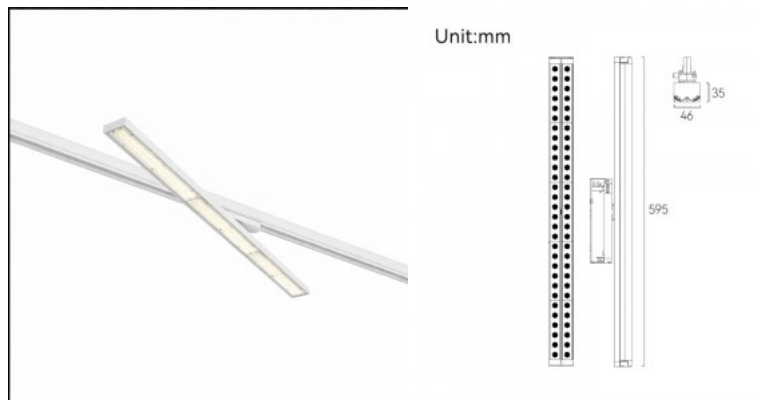

Светильник на шину LINEAR L51 UGR17 белый 230V 40W 5000lm 80° IP20 TRIAC 940

Код изделия 22275 TRIAC dimmable

Напряжение питания 230V
Регулируемая яркость TRIAC
Мощность 40W
Максимальная мощность 40W/1m
Номинальный ток 1050mA
Световой поток 5000люмена(ов)
Эффективность светильника lm79
125W
Цветовая температура дневной
белый 4000K
Угол линзы 80
Cri 90
Sdcm - macadam ellipses 3
Защитное стекло IP20
Llmf tm21 L80B10 @25°C 50.000h
Высота 35.0mm
Ширина 46.0mm
Длина 595.0mm
Цвет корпуса белый
Материал корпуса алюминий +
пластик
Блок питания [PHILIPS](#)
Ударопрочность IK02
Эксплуатационная среда для
внутреннего использования