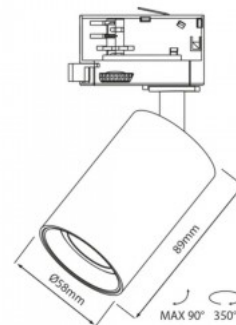

Cri 90

Защитное стекло IP20

Высота 76.9mm

Ширина 666.0mm

Длина 40.0mm

Цвет корпуса черный

Материал корпуса алюминий

Эксплуатационная среда для
внутреннего использования

Защитное стекло IP20

Высота 89.0mm

Диаметр 58.0mm

Цвет корпуса белый

Материал корпуса алюминий

Эксплуатационная среда для
внутреннего использования

Гарантия 5 года / лет

Светильник на шину Light4U Edda M HE черный 31W 4150lm 45° IP20 DALI 940