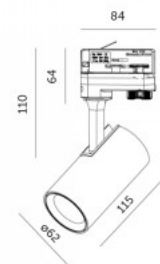

Адаптер, предназначенный для
трехфазной шинной системы,
работает от сети 230В. Совместим
только с лампами GU10,
обеспечивая простое и
эффективное решение для
освещения. Источники света в
комплект не входят, что позволяет
выбрать лампу, которая наилучшим
образом соответствует вашим
потребностям. Надежный и
практичный выбор для создания
качественного освещения!