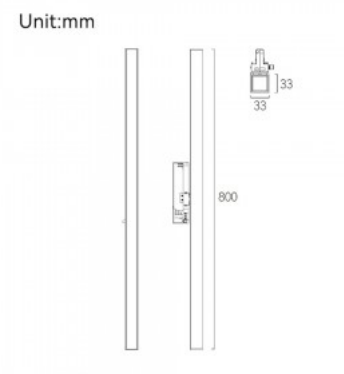

Светильник на шину LINEAR L33 UGR17 черный 230V 30W 2400lm 90° IP20 TRIAC 930

Код изделия 22277 TRIAC dimmable

Напряжение питания 230V
Регулируемая яркость TRIAC
Мощность 30W
Максимальная мощность 30W/1m
Номинальный ток 750mA
Световой поток 2400люмена(ов)
Эффективность светильника lm79
80W
Цветовая температура теплый
белый 3000K
Угол линзы 90
Cri 90
Sdcm - macadam ellipses 3
Защитное стекло IP20
Llmf tm21 L80B10 @25°C 50.000h
Высота 33.0mm
Ширина 33.0mm
Длина 800.0mm
Цвет корпуса черный
Материал корпуса алюминий +
пластик
Блок питания [KGP](#)
Ударопрочность IK02
Эксплуатационная среда для
внутреннего использования