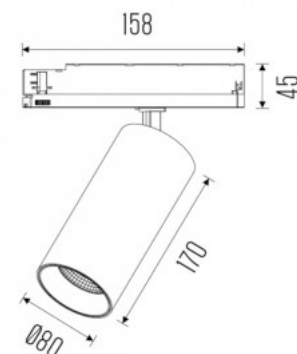

Светильник на шину Light4U Huginn L Dali 2 черный 19W 2400lm 36° IP20 3000K теплый белый

Код изделия 23164

Бренд [Light4U](#)

Мощность 19W

Световой поток 2400люмена(ов)

Эффективность светильника lm79
126W

Цветовая температура теплый
белый 3000K

Угол линзы 36

Защитное стекло IP20

Срок службы 100000h

Высота 170.0mm

Диаметр 80.0mm

Цвет корпуса черный

Эксплуатационная среда для
внутреннего использования

Гарантия 5 года / лет