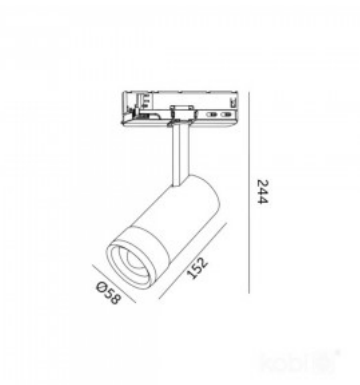

Светильник на шину NEXTRACK Vision белый 230V 20W 1800lm CRI90 30-60° IP20 3000K, 4000K, 5000K ЗССТ

Код изделия 20009

Бренд NEXTRACK
Напряжение питания 230V
Фактор силы 0.90
Мощность 20W
Максимальная мощность 20W/1m
Световой поток 1800люмена(ов)
Эффективность светильника lm79
90W
Цветовая температура ЗССТ 3000K,
4000K, 5000K
Угол линзы 30-60
Источник света CITIZEN LED
Cri 90
Sdcm - macadam ellipses 3
Защитное стекло IP20
Срок службы 45000h
Высота 244.0mm
Диаметр 58.0mm
В упаковке 1шт
В ящике 20шт
Цвет корпуса белый
Материал корпуса алюминий
Количество включений 20000шт.
Эксплуатационная среда для
внутреннего использования
Рабочая температура -20 ~ 45°C
Сертификаты CE
Гарантия 5 года / лет