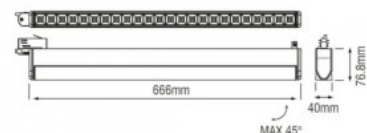

Светильник на шину Karizma Luce Ventiquattro Track Dali черный 230V 32W 3050lm 45° IP20 DALI 940

Код изделия 20671 DALI dimmable

Бренд [Karizma Luce](#)

Напряжение питания 230V

Регулируемая яркость DALI

Мощность 32W

Максимальная мощность 40W/1m

Световой поток 3050люмена(ов)

Эффективность светильника lm79
95W

Цветовая температура дневной
белый 4000K

Угол линзы 45

Cri 90

Защитное стекло IP20

Высота 76.9mm

Ширина 666.0mm

Длина 40.0mm

Цвет корпуса черный

Материал корпуса алюминий

Эксплуатационная среда для
внутреннего использования

Светильник на шину Karizma Luce Ventiquattro Track белый 40W 2700lm 45° IP20 927

Код изделия 23165

Бренд [Karizma Luce](#)

Мощность 40W

Максимальная мощность 40W/1m

Световой поток 2700люмена(ов)

Эффективность светильника lm79
68W

Цветовая температура теплый
белый 2700K

Угол линзы 45

Cri 90

Защитное стекло IP20

Высота 76.9mm

Ширина 666.0mm

Длина 40.0mm

Цвет корпуса белый

Материал корпуса алюминий

Эксплуатационная среда для
внутреннего использования