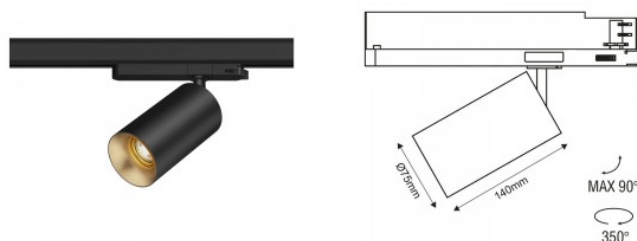

Светильник на шину Karizma Luce Dea Juno M DTW casambi 1800K - 3000 K черный / золотой 230V 14W 850lm CRI90 40° IP20 CASAMBI 1800K - 3000K

Код изделия 21108 CASAMBI
dimmable

Бренд [Karizma Luce](#)

Напряжение питания 230V

Регулируемая яркость CASAMBI

Мощность 14W

Световой поток 850люмена(ов)

Эффективность светильника lm79
61W

Цветовая температура 1800K -
3000K

Угол линзы 40

Cri 90

Защитное стекло IP20

Высота 140.0mm

Диаметр 75.0mm

Цвет корпуса черный / золотой

Материал корпуса алюминий

Эксплуатационная среда для
внутреннего использования

Гарантия 5 года / лет