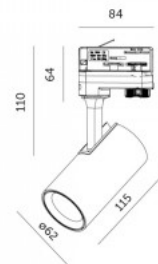

Светильник на шину NEXTRACK S-LINE P черный 230V GU10 IP20

Код изделия 20162

Напряжение питания 230V
 Максимальная мощность 12W/1m
 Гнездо GU10
 Защитное стекло IP20
 Высота 300.0mm
 Диаметр 58.0mm
 В упаковке 1шт
 В ящике 30шт
 Цвет корпуса черный
 Сертификаты CE
 Гарантия 5 года / лет