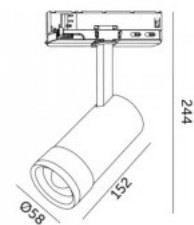

Светильник на шину NEXTRACK Vision Zoom черный 230V 20W 1800lm CRI90 30-60° IP20 3000K, 4000K, 5000K ЗССТ

Код изделия 22183

Бренд NEXTRACK
Напряжение питания 230V
Фактор силы 0.90
Мощность 20W
Максимальная мощность 20W/1m
Световой поток 1800люмена(ов)
Эффективность светильника lm79
90W
Цветовая температура ЗССТ 3000K,
4000K, 5000K
Угол линзы 30-60
Источник света CITIZEN LED
Cri 90
Sdcm - macadam ellipses 3
Защитное стекло IP20
Срок службы 45000h
Высота 244.0mm
Диаметр 58.0mm
В упаковке 1шт
В ящике 20шт
Цвет корпуса черный
Материал корпуса алюминий
Количество включений 20000шт.
Эксплуатационная среда для
внутреннего использования
Рабочая температура -20 ~ 45°C
Сертификаты CE
Гарантия 5 года / лет

LED HOUSE