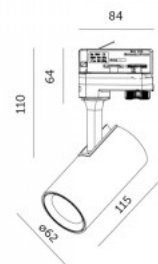

LED светильник на шине OPRAWA NEXTRACK S-LINE белый 230V GU10 IP20

Код изделия 17953

Напряжение питания 230V
Максимальная мощность 35W/1m
Гнездо GU10
Защитное стекло IP20
Высота 115.0mm
Диаметр 62.0mm
Вес 250g
В ящике 50шт
Цвет корпуса белый
Материал корпуса алюминий
Эксплуатационная среда для
внутреннего использования
Гарантия 3 года / лет

Адаптер, предназначенный для
трехфазной шинной системы,
работает от сети 230В. Совместим
только с лампами GU10,
обеспечивая простое и
эффективное решение для
освещения. Источники света в
комплект не входят, что позволяет
выбрать лампу, которая наилучшим
образом соответствует вашим
потребностям. Надежный и
практичный выбор для создания
качественного освещения!