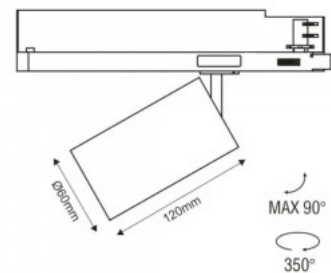

Светильник на шину Karizma Luce Dea Juno S on/off черный / золотой 230V 12W 1020lm 40° IP20 930

Код изделия 23160

Бренд [Karizma Luce](#)

Напряжение питания 230V

Мощность 12W

Максимальная мощность 12W/1m

Световой поток 1020люмена(ов)

Эффективность светильника lm79

85W

Цветовая температура теплый

белый 3000K

Угол линзы 40

Cri 90

Защитное стекло IP20

Высота 124.0mm

Диаметр 60.0mm

Цвет корпуса черный / золотой

Материал корпуса алюминий

Эксплуатационная среда для

внутреннего использования

Гарантия 5 года / лет

Светильник на шину Karizma Luce Diciotto track Dali черный 230V 32W 2700lm 45° IP20 DALI 940

Код изделия 20670 DALI dimmable

Бренд [Karizma Luce](#)

Напряжение питания 230V

Регулируемая яркость DALI

Напряжение на выходе 230V

Мощность 32W

Световой поток 2700люмена(ов)

Эффективность светильника lm79

84W

Цветовая температура дневной

белый 4000K

Угол линзы 45

Cri 90

Защитное стекло IP20

Высота 76.9mm

Ширина 506.5mm

Длина 40.0mm

Цвет корпуса черный

Материал корпуса алюминий

Эксплуатационная среда для

внутреннего использования