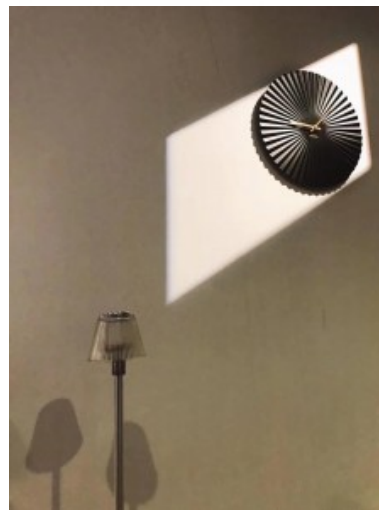

Революционный светодиодный трековый светильник PROLUMEN Firenze делает каждый элемент дизайна еще более заметным. Светодиодный светильник с регулируемым световым лучом используется, например, для подсветки произведений искусства в музеях и галереях. Однако светильник также идеально подходит для выделения элементов интерьера дома! У светильника есть кнопка регулировки яркости, позволяющая регулировать интенсивность света от 1 до 100%. Кроме того, у светильника есть режущие края, которые позволяют точно настроить световые лучи под размер рамки изображения. Более высокий, чем обычно, показатель CRI92 обеспечивает отличную передачу цвета и отражение света.