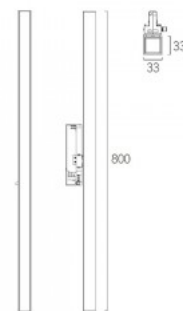

Светильник на шину LINEAR L33 UGR17 черный 230V 30W 2400lm 90° IP20 TRIAC 930

Код изделия 22277 TRIAC dimmable

Напряжение питания 230V
Регулируемая яркость TRIAC
Мощность 30W
Максимальная мощность 30W/1m
Номинальный ток 750mA
Световой поток 2400люмена(ов)
Эффективность светильника lm79
80W
Цветовая температура теплый
белый 3000K
Угол линзы 90
Cri 90
Sdcm - macadam ellipses 3
Защитное стекло IP20
Llmf tm21 L80B10 @25°C 50.000h
Высота 33.0mm
Ширина 33.0mm
Длина 800.0mm
Цвет корпуса черный
Материал корпуса алюминий +
пластик
Блок питания [KGP](#)
Ударопрочность IK02
Эксплуатационная среда для
внутреннего использования

Unit:mm