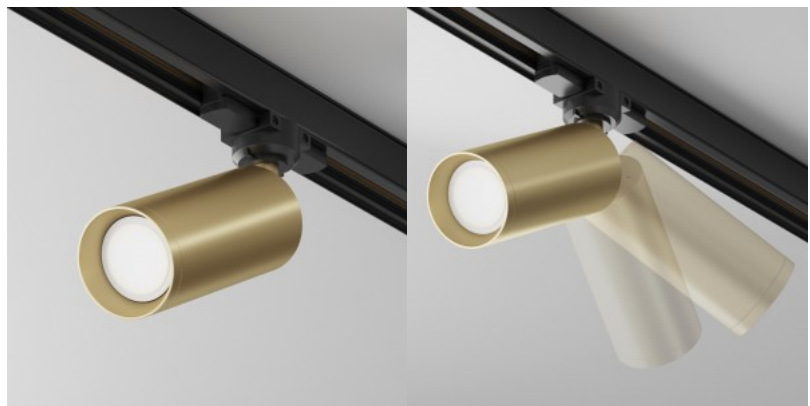

Светильник на шину Maytoni Focus Trinity черный / золотой 230V GU10 IP20

Код изделия 20648

Бренд Maytoni
Напряжение питания 230V
Гнездо GU10
Sdcm - macadam ellipses 3
Защитное стекло IP20
Высота 235.0mm
Ширина 130.0mm
Диаметр 60.0mm
Вес 330 g
Вес упаковки 370 g
Цвет корпуса черный / золотой
Материал корпуса алюминий
Эксплуатационная среда для
внутреннего использования
Сертификаты CE
Гарантия 2 года / лет