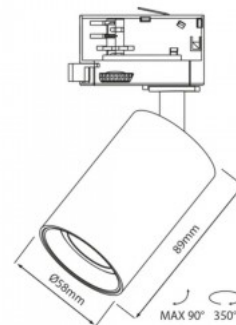

Светильник на шину Karizma Luce Ventiquattro Track черный 32W 2850lm 45° IP20 940

Код изделия 20699

Бренд [Karizma Luce](#)

Мощность 32W

Максимальная мощность 40W/1m

Световой поток 2850люмена(ов)

Эффективность светильника lm79
89W

Цветовая температура дневной
белый 4000K

Угол линзы 45

Cri 90

Защитное стекло IP20

Высота 76.9mm

Ширина 666.0mm

Длина 40.0mm

Цвет корпуса черный

Материал корпуса алюминий

Эксплуатационная среда для
внутреннего использования

Светильник на шину Karizma Luce Vuoto белый 230V GU10 IP20

Код изделия 22086

Бренд [Karizma Luce](#)

Напряжение питания 230V

Гнездо GU10

Защитное стекло IP20

Высота 89.0mm

Диаметр 58.0mm

Цвет корпуса белый

Материал корпуса алюминий

Эксплуатационная среда для
внутреннего использования

Гарантия 5 года / лет