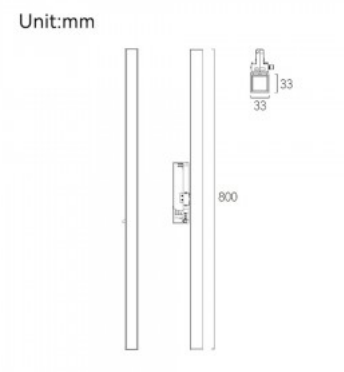

Светильник на шину LINEAR L33 UGR17 черный 230V 30W 2400lm 90° IP20 TRIAC 930

Код изделия 22277 TRIAC dimmable

Напряжение питания 230V
Регулируемая яркость TRIAC
Мощность 30W
Максимальная мощность 30W/1m
Номинальный ток 750mA
Световой поток 2400люмена(ов)
Эффективность светильника lm79
80W
Цветовая температура теплый
белый 3000K
Угол линзы 90
Cri 90
Sdcm - macadam ellipses 3
Защитное стекло IP20
Llmf tm21 L80B10 @25°C 50.000h
Высота 33.0mm
Ширина 33.0mm
Длина 800.0mm
Цвет корпуса черный
Материал корпуса алюминий +
пластик
Блок питания [KGP](#)
Ударопрочность IK02
Эксплуатационная среда для
внутреннего использования