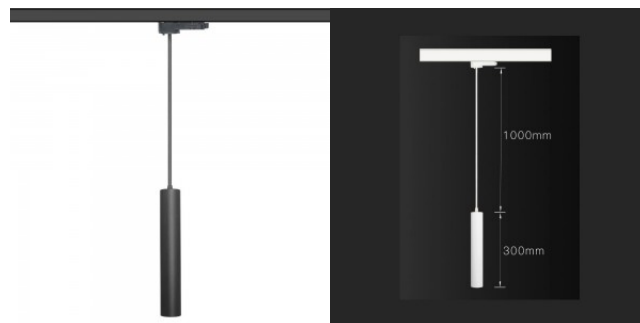

Сертификаты CE

Гарантия 5 года / лет

Шикарная черная подвесная светодиодная люстра. Подходит для использования в помещении. Длина кабеля составляет 1 м (размеры указаны на картинке). Ее минималистичный дизайн отлично вписывается в различные интерьеры, будь то дома, в офисе или в деловой среде. Мы рекомендуем этот светильник с теплым белым светом (3000K) как для жилых помещений, так и для рабочих сред. С индексом цветопередачи (CRI) 90 этот светильник улучшает цветовую точность и детали, что делает его идеальным выбором для подсветки искусства, дизайнерских элементов и интерьеров. Этот светильник Bolton подходит только для использования в помещении, с классом защиты IP20. С помощью TRIAC-регуляторов света светодиодную лампу легко можно настроить на различные сцены освещения, создавая уютный свет для интимного ужина или более яркий свет для рабочих сессий. Этот светодиодный трековый светильник крепится к треку ZF, который вы также можете найти в ассортименте продукции LED house. Улучшите качество своего повседневного освещения и выберите первоклассное осветительное решение из ассортимента продукции LED house!