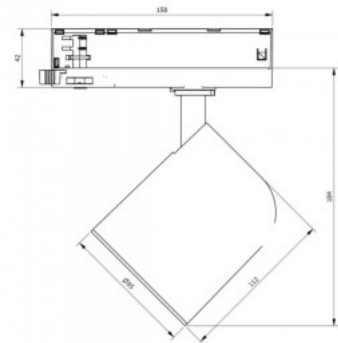

Светильник на шину Light4U Edda M HE черный 31W 4150lm 45° IP20 DALI 940

Код изделия 22167 DALI dimmable

Бренд [Light4U](#)

Регулируемая яркость DALI

Мощность 31W

Световой поток 4150люмена(ов)

Эффективность светильника lm79
134W

Цветовая температура дневной
белый 4000K

Угол линзы 45

Cri 90

Защитное стекло IP20

Срок службы 100000h

Высота 184.0mm

Диаметр 95.0mm

Цвет корпуса черный

Эксплуатационная среда для
внутреннего использования

Гарантия 5 года / лет