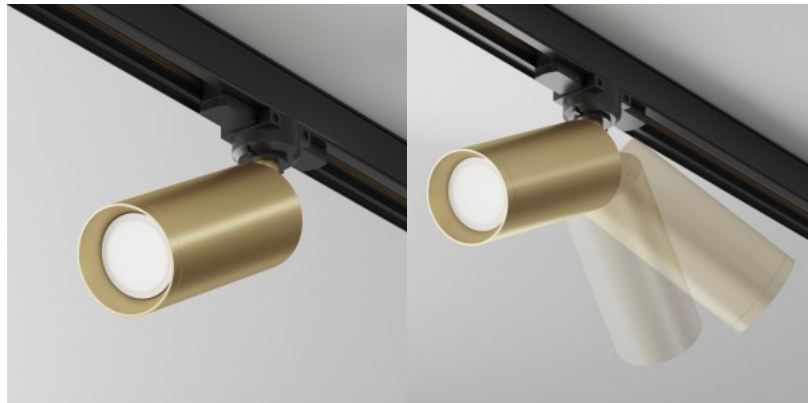

Светильник на шину Maytoni Focus Trinity черный / золотой 230V GU10 IP20

Код изделия 20648

Бренд Maytoni
Напряжение питания 230V
Гнездо GU10
Sdcm - macadam ellipses 3
Защитное стекло IP20
Высота 235.0mm
Ширина 130.0mm
Диаметр 60.0mm
Вес 330 g
Вес упаковки 370 g
Цвет корпуса черный / золотой
Материал корпуса алюминий
Эксплуатационная среда для
внутреннего использования
Сертификаты CE
Гарантия 2 года / лет