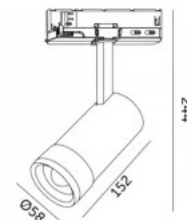

Светильник на шину NEXTRACK Vision Zoom черный 230V 20W 1800lm CRI90 30-60° IP20 3000K, 4000K, 5000K ЗССТ

Код изделия 22183

Бренд NEXTRACK
Напряжение питания 230V
Фактор силы 0.90
Мощность 20W
Максимальная мощность 20W/1m
Световой поток 1800люмена(ов)
Эффективность светильника lm79
90W
Цветовая температура ЗССТ 3000K,
4000K, 5000K
Угол линзы 30-60
Источник света CITIZEN LED
Cri 90
Sdcm - macadam ellipses 3
Защитное стекло IP20
Срок службы 45000h
Высота 244.0mm
Диаметр 58.0mm
В упаковке 1шт
В ящике 20шт
Цвет корпуса черный
Материал корпуса алюминий
Количество включений 20000шт.
Эксплуатационная среда для
внутреннего использования
Рабочая температура -20 ~ 45°C
Сертификаты CE
Гарантия 5 года / лет