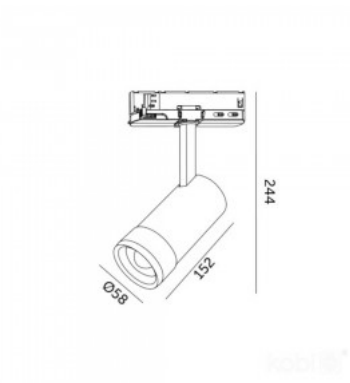

Светильник на шину NEXTRACK Vision белый 230V 20W 1800lm CRI90 30-60° IP20 3000K, 4000K, 5000K ЗССТ

Код изделия 20009

Бренд NEXTRACK
Напряжение питания 230V
Фактор силы 0.90
Мощность 20W
Максимальная мощность 20W/1m
Световой поток 1800люмена(ов)
Эффективность светильника lm79
90W
Цветовая температура ЗССТ 3000K,
4000K, 5000K
Угол линзы 30-60
Источник света CITIZEN LED
Cri 90
Sdcm - macadam ellipses 3
Защитное стекло IP20
Срок службы 45000h
Высота 244.0mm
Диаметр 58.0mm
В упаковке 1шт
В ящике 20шт
Цвет корпуса белый
Материал корпуса алюминий
Количество включений 20000шт.
Эксплуатационная среда для
внутреннего использования
Рабочая температура -20 ~ 45°C
Сертификаты CE
Гарантия 5 года / лет

Светильник на шину Prolumen Vakewell белый 230V 30W 3000lm 24° IP20 930