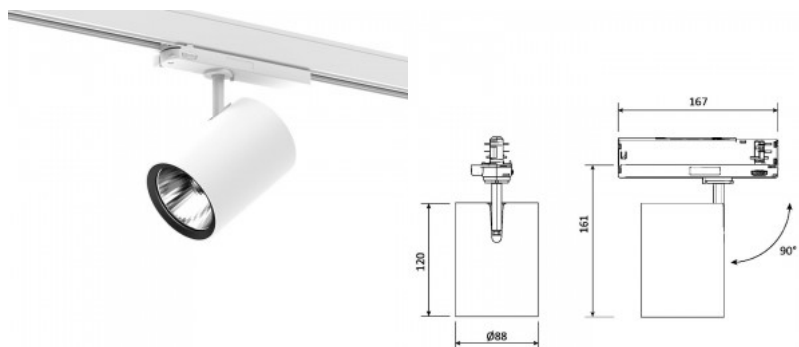

Светильник на шину Prolumen Arnsberg R HE белый 230V 25.5W 3200lm 37° IP20 DALI 930

Код изделия 18202 DALI dimmable

Бренд [Prolumen](#)

Напряжение питания 230V

Фактор силы 0.90

Регулируемая яркость DALI

Мощность 25.5W

Максимальная мощность 25.5W/1m

Световой поток 3200люмена(ов)

Эффективность светильника lm79
125W

Цветовая температура теплый
белый 3000K

Угол линзы 37

Источник света [PHILIPS LED](#)

Cri 90

Sdcm - macadam ellipses 2

Защитное стекло IP20

Срок службы 60000h

Llmf tm21 L80B10 @25°C 60.000h

Высота 161.0mm

Диаметр 88.0mm

Вес 730 g

В упаковке 1шт

Цвет корпуса белый

Материал корпуса алюминий

Блок питания [KGP](#)

Эксплуатационная среда для
внутреннего использования

Сертификаты CE

Гарантия 5 года / лет