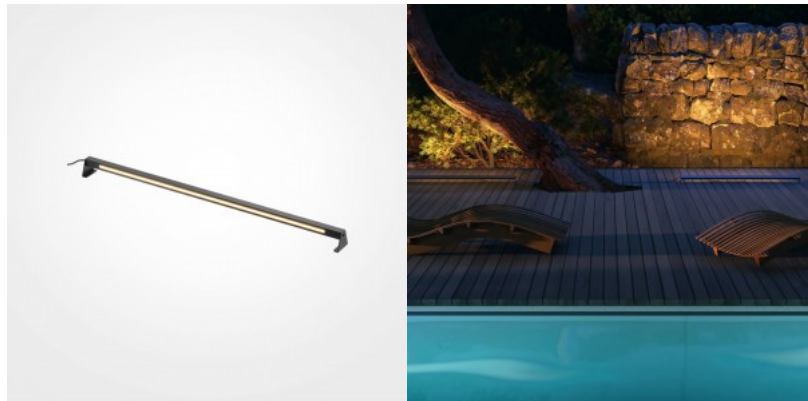

Наземный светильник Maytoni Wall Washer Edge черный 15W 1000lm 110° IP65 830

Код изделия 19775

Бренд Maytoni
Мощность 15W
Световой поток 1000люмена(ов)
Эффективность светильника lm79
67W
Цветовая температура теплый
белый 3000K
Угол линзы 110
Cri 80
Защитное стекло IP65
Высота 59.0mm
Ширина 65.0mm
Длина 1000.0mm
Вес 800 g
Вес упаковки 940 g
Цвет корпуса черный
Материал корпуса алюминий
Эксплуатационная среда для
наружного использования
Рабочая температура -40...+50°C