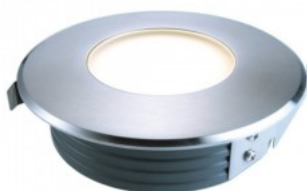

Код изделия 20083

Бренд [Deko-Light](#)

Напряжение питания 230V

Мощность 1.3W

Световой поток 40люмена(ов)

Эффективность светильника lm79

31W

Цветовая температура теплый

белый 3000K

Угол линзы 120

Cri 65

Защитное стекло IP67

Срок службы 25000h

Высота 42.0mm

Ширина 58.0mm

Длина 176.0mm

Диаметр 116.0mm

Диаметр отверстия для установки

100mm

Вес 854 g

В упаковке 1шт

Цвет корпуса серебряный

Материал корпуса нержавеющая

сталь + стекло

Полировка олулянцевая

Форма круглый

Ударопрочность IK05

Эксплуатационная среда для

внутреннего и наружного

использования

Рабочая температура -20 - +40°C

Сертификаты CE

Гарантия 5 года / лет