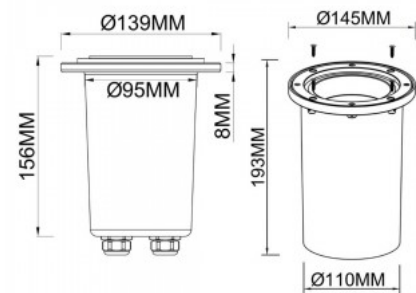

Наземный светильник Deko-Light Aton DIM серебряный 230V GU10 IP67

Код изделия 20335

Бренд [Deko-Light](#)
 Напряжение питания 230V
 Гнездо GU10
 Sdcm - macadam ellipses 8
 Защитное стекло IP67
 Высота 111.0mm
 Ширина 97.0mm
 Длина 97.0mm
 Диаметр 103.0mm
 Диаметр отверстия для установки
 75mm
 Вес 657 g
 Вес упаковки 773 g
 Цвет корпуса серебряный
 Материал корпуса metal + glass
 Рабочая температура -10 ~ 50°C

Цветовая температура теплый
белый 3000K

Угол линзы 35-45

Cri 80

Защитное стекло IP67

Срок службы 25000h

Высота 65.0mm

Ширина 63.0mm

Длина 328.0mm

Вес 1.53 kg

Вес упаковки 1.64 kg

Цвет корпуса серебряный

Материал корпуса metal + glass

Количество включений 100000шт.

Рабочая температура -20 ~ 40°C

Наземный светильник Deko-Light Pavo серебряный 230V GU10 IP67

Код изделия 20337

Бренд [Deko-Light](#)
 Напряжение питания 230V
 Гнездо GU10
 Защитное стекло IP67
 Высота 156.0mm
 Диаметр 139.0mm
 Вес 1.55 kg
 Вес упаковки 1.58 kg
 Цвет корпуса серебряный
 Материал корпуса алюминий +
 акрил
 Рабочая температура -10 ~ 50°C