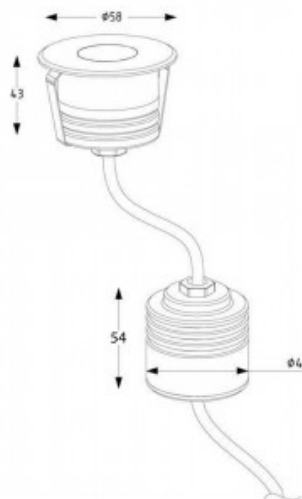

Наземный светильник Deko-Light Реасоск серебряный круглый 230V 2W 150lm 30° IP67 830

Код изделия 20159

Бренд [Deko-Light](#)

Напряжение питания 230V

Напряжение на выходе 220-240V

Мощность 2W

Световой поток 150люмена(ов)

Эффективность светильника lm79
75W

Цветовая температура теплый
белый 3000K

Угол линзы 30

Cri 80

Защитное стекло IP67

Срок службы 25000h

Высота 43.0mm

Диаметр 58.0mm

Диаметр отверстия для установки
44mm

Цвет корпуса серебряный

Материал корпуса нержавеющая
сталь + стекло

Полировка олуглянцевая

Форма круглый

Ударопрочность IK08

Эксплуатационная среда для
внутреннего и наружного
использования

Рабочая температура -20 - +40°C