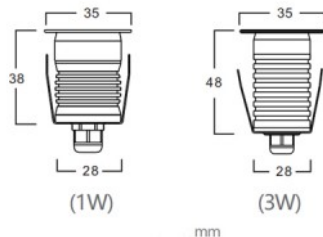

Светильник для террасы REVAL BULB Brest серебряный круглый 12V 3W 195lm 15° IP67 830

Код изделия 22970

Бренд [REVAL BULB](#)
Напряжение питания 12V
Мощность 3W
Максимальная мощность 3W/1m
Световой поток 195люмена(ов)
Эффективность светильника lm79 65W
Цветовая температура теплый белый 3000K
Угол линзы 15
Источник света OSRAM LED
Cri 80
Sdcm - macadam ellipses 3
Защитное стекло IP67
Срок службы 25000h
Llmf tm21 L70B50 @25°C 50.000h
Высота 48.0mm
Диаметр 35.0mm
Диаметр отверстия для установки 28mm
В упаковке 1шт
В ящике 216шт
Цвет корпуса серебряный
Материал корпуса алюминий
Форма круглый
Эксплуатационная среда для внутреннего и наружного использования
Рабочая температура -25 ~ +45°C
Гарантия 3 года / лет

Встраиваемый террасный светильник для использования на улице. Создает уютную атмосферу в вашем саду и особенно подходит для террас в качестве атмосферного освещения. Этот террасный светильник можно установить как на полу, так и на стене. Класс защиты IP67 гарантирует, что светильник выдерживает различные погодные условия, сохраняя при этом долгий срок службы. Необходимый блок питания можно найти в ассортименте продукции LED House. Осветите свой мир с помощью профессионалов LED House - [посмотрите наш портфолио проектов здесь!](#)