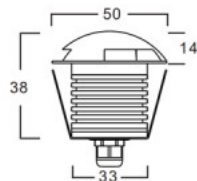

Светильник для террасы REVAL BULB Metz серебряный круглый 12V 3W 280lm 180° IP67 830

Код изделия 15697

Бренд [REVAL BULB](#)

Напряжение питания 12V

Мощность 3W

Максимальная мощность 3W/1m

Световой поток 280люмена(ов)

Эффективность светильника lm79

93W

Цветовая температура теплый
белый 3000K

Угол линзы 180

Источник света OSRAM LED

Cri 80

Защитное стекло IP67

Срок службы 25000h

Высота 38.0mm

Диаметр 50.0mm

Диаметр отверстия для установки

33mm

В упаковке 1шт

В ящике 180шт

Цвет корпуса серебряный

Материал корпуса алюминий

Форма круглый

Эксплуатационная среда для

наружного использования

Рабочая температура -25 ~ +45°C

Гарантия 3 года / лет

Встраиваемый террасный светильник для использования на улице. Создает уютную атмосферу в вашем саду и особенно подходит для террас в качестве атмосферного освещения. Этот террасный светильник можно установить как на полу, так и на стене. Класс защиты IP67 гарантирует, что светильник выдерживает различные погодные условия, сохраняя при этом долгий срок службы. Необходимый блок питания можно найти в ассортименте продукции LED House. Осветите свой мир с помощью профессионалов LED House - [посмотрите наш портфолио проектов здесь!](#)