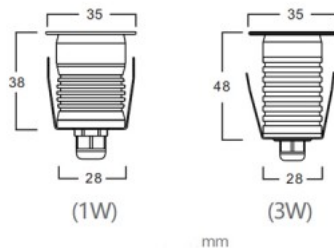

Светильник для террасы REVAL BULB Brest серебряный круглый 12V 1W 95lm 45° IP67 830

Код изделия 15684

Бренд [REVAL BULB](#)

Напряжение питания 12V

Мощность 1W

Максимальная мощность 1W/1m

Световой поток 95люмена(ов)

Эффективность светильника lm79
95W

Цветовая температура теплый
белый 3000K

Угол линзы 45

Источник света OSRAM LED

Cri 80

Защитное стекло IP67

Срок службы 25000h

Высота 38.0mm

Диаметр 35.0mm

Диаметр отверстия для установки
28mm

В упаковке 1шт

В ящике 216шт

Цвет корпуса серебряный

Материал корпуса алюминий

Форма круглый

Эксплуатационная среда для
внутреннего и наружного
использования

Рабочая температура -25 ~ +45°C

Гарантия 3 года / лет

Встраиваемый террасный
светильник для использования на
улице. Создает уютную атмосферу
в вашем саду и особенно подходит
для террас в качестве
атмосферного освещения. Этот
террасный светильник можно
установить как на полу, так и на
стене. Класс защиты IP67
гарантирует, что светильник
выдерживает различные погодные
условия, сохраняя при этом долгий
срок службы. Необходимый блок
питания можно найти в
ассортименте продукции LED
House. Осветите свой мир с
помощью профессионалов LED
House - [посмотрите наш портфолио
проектов здесь!](#)