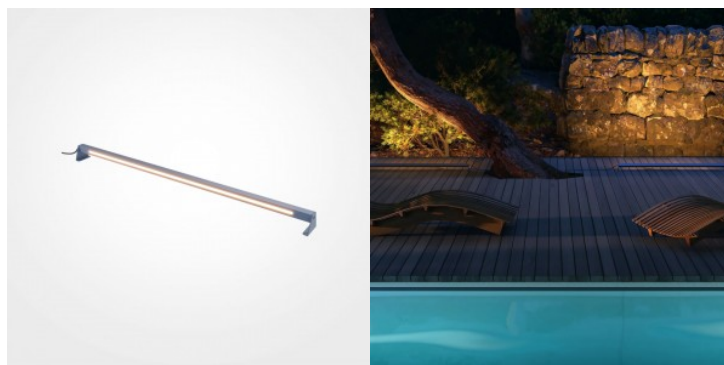

Наземный светильник Maytoni Wall Washer Edge серый 15W 1000lm 110° IP65 830

Код изделия 19776

Бренд Maytoni
Мощность 15W
Световой поток 1000люмена(ов)
Эффективность светильника lm79
67W
Цветовая температура теплый
белый 3000K
Угол линзы 110
Cri 80
Защитное стекло IP65
Высота 59.0mm
Ширина 65.0mm
Длина 1000.0mm
Вес 800 g
Вес упаковки 940 g
Цвет корпуса серый
Материал корпуса алюминий
Эксплуатационная среда для
наружного использования
Рабочая температура -40...+50°C