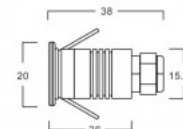

Материал корпуса алюминий

Форма круглый

Эксплуатационная среда для

внутреннего и наружного

использования

Рабочая температура -25 ~ +45°C

Гарантия 3 года / лет

Светильник для террасы REVAL BULB petite+ серебряный круглый 12V 1W 95lm 15° IP67 830