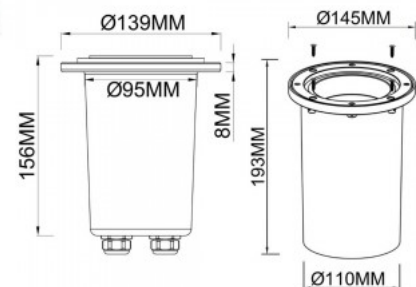

Наземный светильник Deko-Light Pavo серебряный 230V GU10 IP67

Код изделия 20338

Бренд [Deko-Light](#)
Напряжение питания 230V
Гнездо GU10
Защитное стекло IP67
Высота 156.0mm
Ширина 160.0mm
Длина 160.0mm
Вес 1.55 kg
Цвет корпуса серебряный
Материал корпуса алюминий +
акрил
Рабочая температура -10 ~ 50°C