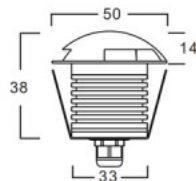

Светильник для террасы REVAL BULB Metz серебряный круглый 12V 3W 280lm 180° IP67 830

Код изделия 15697

Бренд [REVAL BULB](#)

Напряжение питания 12V

Мощность 3W

Максимальная мощность 3W/1m

Световой поток 280люмена(ов)

Эффективность светильника lm79

93W

Цветовая температура теплый белый 3000K

Угол линзы 180

Источник света OSRAM LED

Cri 80

Защитное стекло IP67

Срок службы 25000h

Высота 38.0mm

Диаметр 50.0mm

Диаметр отверстия для установки 33mm

В упаковке 1шт

В ящике 180шт

Цвет корпуса серебряный

Материал корпуса алюминий

Форма круглый

Эксплуатационная среда для наружного использования

Рабочая температура -25 ~ +45°C

Гарантия 3 года / лет

Встраиваемый террасный светильник для использования на улице. Создает уютную атмосферу в вашем саду и особенно подходит для террас в качестве атмосферного освещения. Этот террасный светильник можно установить как на полу, так и на стене. Класс защиты IP67 гарантирует, что светильник выдерживает различные погодные условия, сохраняя при этом долгий срок службы. Необходимый блок питания можно найти в ассортименте продукции LED House. Осветите свой мир с помощью профессионалов LED House - [посмотрите наш портфолио проектов здесь!](#)