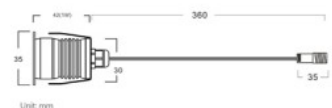

Светильник для террасы REVAL BULB Vichy серебряный круглый 12V 3W 220lm 30° IP67 830

Код изделия 15686

Бренд [REVAL BULB](#)

Напряжение питания 12V

Мощность 3W

Максимальная мощность 3W/1m

Световой поток 220люмена(ов)

Эффективность светильника lm79
73W

Цветовая температура теплый
белый 3000K

Угол линзы 30

Источник света OSRAM LED

Cri 80

Sdcm - macadam ellipses 6

Защитное стекло IP67

Срок службы 25000h

Высота 42.0mm

Диаметр 50.0mm

Диаметр отверстия для установки
36mm

В упаковке 1шт

В ящике 180шт

Цвет корпуса серебряный

Материал корпуса алюминий

Форма круглый

Эксплуатационная среда для
наружного использования

Рабочая температура -25 ~ +45°C

Сертификаты CE

Гарантия 3 года / лет

Встраиваемый террасный светильник для использования на улице. Создает уютную атмосферу в вашем саду и особенно подходит для террас в качестве атмосферного освещения. Этот террасный светильник можно установить как на полу, так и на стене. Класс защиты IP67 гарантирует, что светильник выдерживает различные погодные условия, сохраняя при этом долгий срок службы. Необходимый блок питания можно найти в ассортименте продукции LED House. Осветите свой мир с помощью профессионалов LED House - [посмотрите наш портфолио проектов здесь!](#)