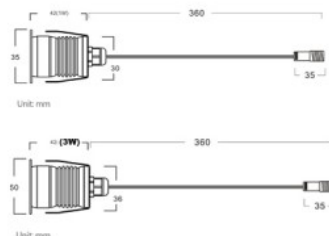

Светильник для террасы REVAL BULB Vichy белый круглый 12V 3W 220lm 30° IP67 830

Код изделия 18274

Бренд [REVAL BULB](#)

Напряжение питания 12V

Мощность 3W

Максимальная мощность 3W/1m

Световой поток 220люмена(ов)

Эффективность светильника lm79
73W

Цветовая температура теплый
белый 3000K

Угол линзы 30

Источник света OSRAM LED

Cri 80

Sdcm - macadam ellipses 6

Защитное стекло IP67

Срок службы 25000h

Высота 42.0mm

Диаметр 50.0mm

Диаметр отверстия для установки
36mm

В упаковке 1шт

В ящике 180шт

Цвет корпуса белый

Материал корпуса алюминий

Форма круглый

Эксплуатационная среда для

наружного использования

Рабочая температура -25 ~ +45°C

Сертификаты CE

Гарантия 3 года / лет

Встраиваемый террасный
светильник для использования на
улице. Создает уютную атмосферу
в вашем саду и особенно подходит
для террас в качестве
атмосферного освещения. Этот
террасный светильник можно
установить как на полу, так и на
стене. Класс защиты IP67
гарантирует, что светильник
выдерживает различные погодные
условия, сохраняя при этом долгий
срок службы. Необходимый блок
питания можно найти в
ассортименте продукции LED
House. Осветите свой мир с
помощью профессионалов LED
House - [посмотрите наш портфолио
проектов здесь!](#)