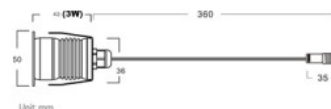

Светильник для террасы REVAL BULB Vichy серебряный круглый 12V 3W 220lm 30° IP67 830

Код изделия 15686

Бренд [REVAL BULB](#)

Напряжение питания 12V

Мощность 3W

Максимальная мощность 3W/1m

Световой поток 220люмена(ов)

Эффективность светильника lm79
73W

Цветовая температура теплый
белый 3000K

Угол линзы 30

Источник света OSRAM LED

Cri 80

Sdcm - macadam ellipses 6

Защитное стекло IP67

Срок службы 25000h

Высота 42.0mm

Диаметр 50.0mm

Диаметр отверстия для установки
36mm

В упаковке 1шт

В ящике 180шт

Цвет корпуса серебряный

Материал корпуса алюминий

Форма круглый

Эксплуатационная среда для
наружного использования

Рабочая температура -25 ~ +45°C

Сертификаты CE

Гарантия 3 года / лет

Встраиваемый террасный светильник для использования на улице. Создает уютную атмосферу в вашем саду и особенно подходит для террас в качестве атмосферного освещения. Этот террасный светильник можно установить как на полу, так и на стене. Класс защиты IP67 гарантирует, что светильник выдерживает различные погодные условия, сохраняя при этом долгий срок службы. Необходимый блок питания можно найти в ассортименте продукции LED House. Осветите свой мир с помощью профессионалов LED House - [посмотрите наш портфолио проектов здесь!](#)