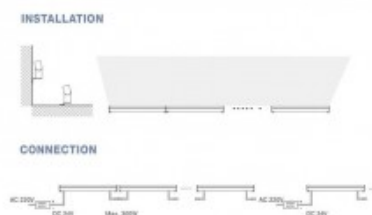

Наземный светильник Nova Luce Wall Washer Sandy черный 24V 44W 4223lm 30° IP67 3000K теплый белый

Код изделия 22855

Бренд Nova Luce
Напряжение питания 24V
Мощность 44W
Максимальная мощность 44W/1m
Световой поток 4223люмена(ов)
Эффективность светильника lm79
96W
Цветовая температура теплый
белый 3000K
Угол линзы 30
Защитное стекло IP67
Высота 120.0mm
Ширина 1000.0mm
Длина 65.0mm
Цвет корпуса черный
Материал корпуса алюминий +
стекло
Эксплуатационная среда для
наружного использования
Гарантия 3 года / лет