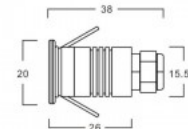

Светильник для террасы REVAL BULB petite серебряный круглый 12V 1W 87lm 120° IP67 830

Код изделия 22669

Бренд [REVAL BULB](#)

Напряжение питания 12V

Мощность 1W

Максимальная мощность 1W/1m

Световой поток 87люмена(ов)

Эффективность светильника lm79

87W

Цветовая температура теплый
белый 3000K

Угол линзы 120

Источник света OSRAM LED

Cri 80

Защитное стекло IP67

Срок службы 25000h

Высота 38.0mm

Диаметр 20.0mm

Диаметр отверстия для установки
15.5mm

В упаковке 1шт

В ящике 288шт

Цвет корпуса серебряный

Материал корпуса алюминий

Форма круглый

Эксплуатационная среда для
внутреннего и наружного
использования

Рабочая температура -25 ~ +45°C

Гарантия 3 года / лет