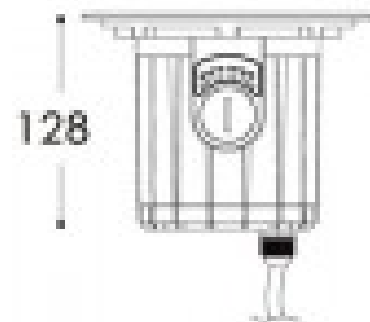

— Ø109 —

— Ø155 —

220

— Ø163 —