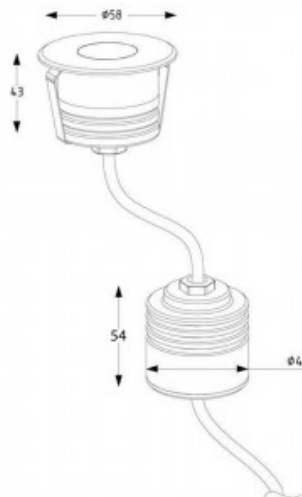

Наземный светильник Deko-Light Реасоск серебряный круглый 230V 2W 150lm 30° IP67 830

Код изделия 20159

Бренд [Deko-Light](#)

Напряжение питания 230V

Напряжение на выходе 220-240V

Мощность 2W

Световой поток 150люмена(ов)

Эффективность светильника lm79
75W

Цветовая температура теплый
белый 3000K

Угол линзы 30

Cri 80

Защитное стекло IP67

Срок службы 25000h

Высота 43.0mm

Диаметр 58.0mm

Диаметр отверстия для установки
44mm

Цвет корпуса серебряный

Материал корпуса нержавеющая
сталь + стекло

Полировка олуглянцевая

Форма круглый

Ударопрочность IK08

Эксплуатационная среда для
внутреннего и наружного
использования

Рабочая температура -20 - +40°C