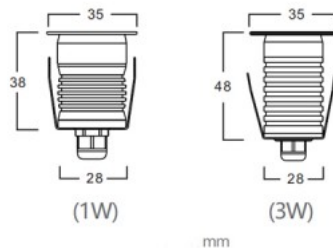

Светильник для террасы REVAL BULB Brest серебряный круглый 12V 1W 95lm 45° IP67 830

Код изделия 15684

Бренд [REVAL BULB](#)

Напряжение питания 12V

Мощность 1W

Максимальная мощность 1W/1m

Световой поток 95люмена(ов)

Эффективность светильника lm79
95W

Цветовая температура теплый
белый 3000K

Угол линзы 45

Источник света OSRAM LED

Cri 80

Защитное стекло IP67

Срок службы 25000h

Высота 38.0mm

Диаметр 35.0mm

Диаметр отверстия для установки
28mm

В упаковке 1шт

В ящике 216шт

Цвет корпуса серебряный

Материал корпуса алюминий

Форма круглый

Эксплуатационная среда для
внутреннего и наружного
использования

Рабочая температура -25 ~ +45°C

Гарантия 3 года / лет

Встраиваемый террасный
светильник для использования на
улице. Создает уютную атмосферу
в вашем саду и особенно подходит
для террас в качестве
атмосферного освещения. Этот
террасный светильник можно
установить как на полу, так и на
стене. Класс защиты IP67
гарантирует, что светильник
выдерживает различные погодные
условия, сохраняя при этом долгий
срок службы. Необходимый блок
питания можно найти в
ассортименте продукции LED
House. Осветите свой мир с
помощью профессионалов LED
House - [посмотрите наш портфолио
проектов здесь!](#)