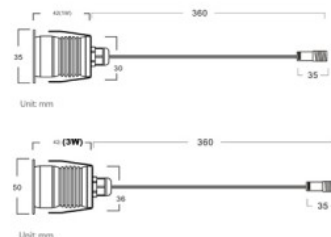

Светильник для террасы REVAL BULB Vichy серебряный круглый 12V 3W 220lm 30° IP67 830

Код изделия 15686

Бренд [REVAL BULB](#)

Напряжение питания 12V

Мощность 3W

Максимальная мощность 3W/1m

Световой поток 220люмена(ов)

Эффективность светильника lm79
73W

Цветовая температура теплый
белый 3000K

Угол линзы 30

Источник света OSRAM LED

Cri 80

Sdcm - macadam ellipses 6

Защитное стекло IP67

Срок службы 25000h

Высота 42.0mm

Диаметр 50.0mm

Диаметр отверстия для установки
36mm

В упаковке 1шт

В ящике 180шт

Цвет корпуса серебряный

Материал корпуса алюминий

Форма круглый

Эксплуатационная среда для
наружного использования

Рабочая температура -25 ~ +45°C

Сертификаты CE

Гарантия 3 года / лет

Встраиваемый террасный светильник для использования на улице. Создает уютную атмосферу в вашем саду и особенно подходит для террас в качестве атмосферного освещения. Этот террасный светильник можно установить как на полу, так и на стене. Класс защиты IP67 гарантирует, что светильник выдерживает различные погодные условия, сохраняя при этом долгий срок службы. Необходимый блок питания можно найти в ассортименте продукции LED House. Осветите свой мир с помощью профессионалов LED House - [посмотрите наш портфолио проектов здесь!](#)