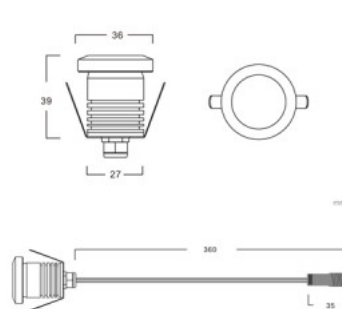

Светильник для террасы REVAL BULB Lille серебряный круглый 12V 1W 95lm 180° IP67 830

Код изделия 15690

Бренд [REVAL BULB](#)

Напряжение питания 12V

Мощность 1W

Максимальная мощность 1W/1m

Световой поток 95люмена(ов)

Эффективность светильника lm79 95W

Цветовая температура теплый белый 3000K

Угол линзы 180

Источник света [EPISTAR LED](#)

Cri 80

Защитное стекло IP67

Высота 39.0mm

Диаметр 36.0mm

Диаметр отверстия для установки 27mm

В упаковке 1шт

В ящике 180шт

Цвет корпуса серебряный

Материал корпуса алюминий + пластик

Форма круглый

Эксплуатационная среда для наружного использования

Рабочая температура -25 ~ +45°C

Гарантия 3 года / лет

Встраиваемый террасный светильник для использования на улице. Создает уютную атмосферу в вашем саду и особенно подходит для террас в качестве атмосферного освещения. Этот террасный светильник можно установить как на полу, так и на стене. Класс защиты IP67 гарантирует, что светильник выдерживает различные погодные условия, сохраняя при этом долгий срок службы. Необходимый блок питания можно найти в ассортименте продукции LED House. Осветите свой мир с помощью профессионалов LED House - [посмотрите наш портфолио проектов здесь!](#)