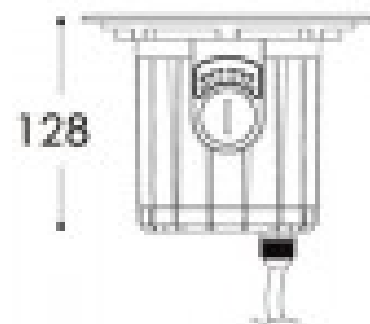

— Ø109 —

— Ø155 —

220

— Ø163 —