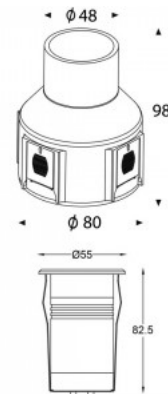

Наземный светильник Deko-Light Alzirr II белый 24V 2.4W 180lm 30° IP67 830

Код изделия 20307

Бренд [Deko-Light](#)

Напряжение питания 24V

Мощность 2.4W

Световой поток 180люмена(ов)

Эффективность светильника lm79
75W

Цветовая температура теплый
белый 3000K

Угол линзы 30

Cri 80

Защитное стекло IP67

Срок службы 25000h

Высота 82.5mm

Диаметр 80.0mm

Вес 428 g

Вес упаковки 578 g

Цвет корпуса белый

Материал корпуса metal + glass

Количество включений 15000шт.

Рабочая температура -20 ~ 40°C