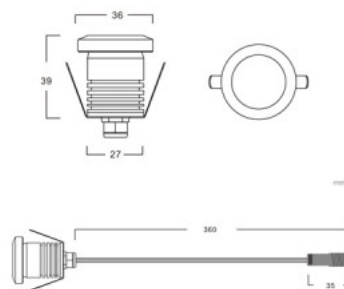

Светильник для террасы REVAL BULB Lille серебряный круглый 12V 1W 95lm 180° IP67 830

Код изделия 15690

Бренд [REVAL BULB](#)

Напряжение питания 12V

Мощность 1W

Максимальная мощность 1W/1m

Световой поток 95люмена(ов)

Эффективность светильника lm79

95W

Цветовая температура теплый белый 3000K

Угол линзы 180

Источник света [EPISTAR LED](#)

Cri 80

Защитное стекло IP67

Высота 39.0mm

Диаметр 36.0mm

Диаметр отверстия для установки 27mm

В упаковке 1шт

В ящике 180шт

Цвет корпуса серебряный

Материал корпуса алюминий + пластик

Форма круглый

Эксплуатационная среда для наружного использования

Рабочая температура -25 ~ +45°C

Гарантия 3 года / лет

Встраиваемый террасный светильник для использования на улице. Создает уютную атмосферу в вашем саду и особенно подходит для террас в качестве атмосферного освещения. Этот террасный светильник можно установить как на полу, так и на стене. Класс защиты IP67 гарантирует, что светильник выдерживает различные погодные условия, сохраняя при этом долгий срок службы. Необходимый блок питания можно найти в ассортименте продукции LED House. Осветите свой мир с помощью профессионалов LED House - [посмотрите наш портфолио проектов здесь!](#)