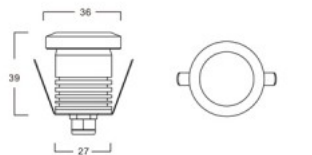

Светильник для террасы REVAL BULB Lille серебряный круглый 12V 1W 95lm 180° IP67 830

Код изделия 15690

Бренд [REVAL BULB](#)

Напряжение питания 12V

Мощность 1W

Максимальная мощность 1W/1m

Световой поток 95люмена(ов)

Эффективность светильника lm79

95W

Цветовая температура теплый белый 3000K

Угол линзы 180

Источник света [EPISTAR LED](#)

Cri 80

Защитное стекло IP67

Высота 39.0mm

Диаметр 36.0mm

Диаметр отверстия для установки 27mm

В упаковке 1шт

В ящике 180шт

Цвет корпуса серебряный

Материал корпуса алюминий + пластик

Форма круглый

Эксплуатационная среда для наружного использования

Рабочая температура -25 ~ +45°C

Гарантия 3 года / лет

Встраиваемый террасный светильник для использования на улице. Создает уютную атмосферу в вашем саду и особенно подходит для террас в качестве атмосферного освещения. Этот террасный светильник можно установить как на полу, так и на стене. Класс защиты IP67 гарантирует, что светильник выдерживает различные погодные условия, сохраняя при этом долгий срок службы. Необходимый блок питания можно найти в ассортименте продукции LED House. Осветите свой мир с помощью профессионалов LED House - [посмотрите наш портфолио проектов здесь!](#)