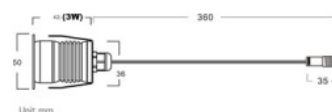

Светильник для террасы REVAL BULB Vichy серебряный круглый 12V 3W 220lm 30° IP67 830

Код изделия 15686

Бренд [REVAL BULB](#)

Напряжение питания 12V

Мощность 3W

Максимальная мощность 3W/1m

Световой поток 220люмена(ов)

Эффективность светильника lm79
73W

Цветовая температура теплый
белый 3000K

Угол линзы 30

Источник света OSRAM LED

Cri 80

Sdcm - macadam ellipses 6

Защитное стекло IP67

Срок службы 25000h

Высота 42.0mm

Диаметр 50.0mm

Диаметр отверстия для установки
36mm

В упаковке 1шт

В ящике 180шт

Цвет корпуса серебряный

Материал корпуса алюминий

Форма круглый

Эксплуатационная среда для
наружного использования

Рабочая температура -25 ~ +45°C

Сертификаты CE

Гарантия 3 года / лет

Встраиваемый террасный светильник для использования на улице. Создает уютную атмосферу в вашем саду и особенно подходит для террас в качестве атмосферного освещения. Этот террасный светильник можно установить как на полу, так и на стене. Класс защиты IP67 гарантирует, что светильник выдерживает различные погодные условия, сохраняя при этом долгий срок службы. Необходимый блок питания можно найти в ассортименте продукции LED House. Осветите свой мир с помощью профессионалов LED House - [посмотрите наш портфолио проектов здесь!](#)