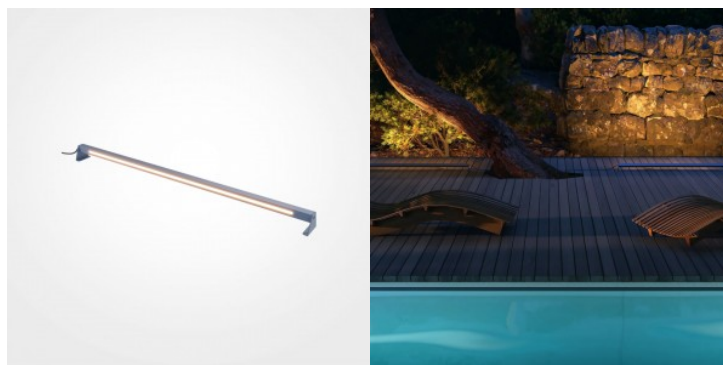

Наземный светильник Maytoni Wall Washer Edge серый 15W 1000lm 110° IP65 830

Код изделия 19776

Бренд Maytoni
 Мощность 15W
 Световой поток 1000люмена(ов)
 Эффективность светильника lm79
 67W
 Цветовая температура теплый
 белый 3000K
 Угол линзы 110
 Cri 80
 Защитное стекло IP65
 Высота 59.0mm
 Ширина 65.0mm
 Длина 1000.0mm
 Вес 800 g
 Вес упаковки 940 g
 Цвет корпуса серый
 Материал корпуса алюминий
 Эксплуатационная среда для
 наружного использования
 Рабочая температура -40...+50°C