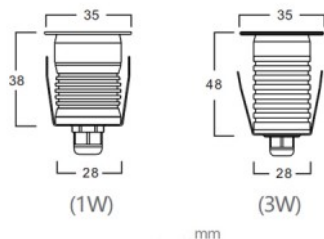

Светильник для террасы REVAL BULB Brest серебряный круглый 12V 3W 195lm 15° IP67 830

Код изделия 22970

Бренд [REVAL BULB](#)

Напряжение питания 12V

Мощность 3W

Максимальная мощность 3W/1m

Световой поток 195люмена(ов)

Эффективность светильника lm79

65W

Цветовая температура теплый

белый 3000K

Угол линзы 15

Источник света OSRAM LED

Cri 80

Sdcm - macadam ellipses 3

Защитное стекло IP67

Срок службы 25000h

Llmf tm21 L70B50 @25°C 50.000h

Высота 48.0mm

Диаметр 35.0mm

Диаметр отверстия для установки

28mm

В упаковке 1шт

В ящике 216шт

Цвет корпуса серебряный

Материал корпуса алюминий

Форма круглый

Эксплуатационная среда для
внутреннего и наружного
использования

Рабочая температура -25 ~ +45°C

Гарантия 3 года / лет

Встраиваемый террасный
светильник для использования на
улице. Создает уютную атмосферу
в вашем саду и особенно подходит
для террас в качестве
атмосферного освещения. Этот
террасный светильник можно
установить как на полу, так и на
стене. Класс защиты IP67
гарантирует, что светильник
выдерживает различные погодные
условия, сохраняя при этом долгий
срок службы. Необходимый блок
питания можно найти в
ассортименте продукции LED
House. Осветите свой мир с
помощью профессионалов LED
House - [посмотрите наш портфолио
проектов здесь!](#)