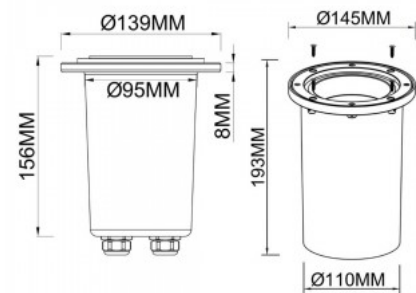

Высота 111.0mm

Диаметр 173.0mm

Диаметр отверстия для установки

157mm

Вес 1.4 kg

Вес упаковки 1.56 kg

В упаковке 1шт

Цвет корпуса серебряный

Цветовая температура теплый
белый 3000K

Угол линзы 35-45

Cri 80

Защитное стекло IP67

Срок службы 25000h

Высота 65.0mm

Ширина 63.0mm

Длина 328.0mm

Вес 1.53 kg

Вес упаковки 1.64 kg

Цвет корпуса серебряный

Материал корпуса metal + glass

Количество включений 100000шт.

Рабочая температура -20 ~ 40°C

Наземный светильник Deko-Light Pavo серебряный 230V GU10 IP67

Код изделия 20337

Бренд [Deko-Light](#)
 Напряжение питания 230V
 Гнездо GU10
 Защитное стекло IP67
 Высота 156.0mm
 Диаметр 139.0mm
 Вес 1.55 kg
 Вес упаковки 1.58 kg
 Цвет корпуса серебряный
 Материал корпуса алюминий +
 акрил
 Рабочая температура -10 ~ 50°C