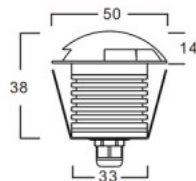

Светильник для террасы REVAL BULB Metz серебряный круглый 12V 3W 280lm 180° IP67 830

Код изделия 15697

Бренд [REVAL BULB](#)

Напряжение питания 12V

Мощность 3W

Максимальная мощность 3W/1m

Световой поток 280люмена(ов)

Эффективность светильника lm79

93W

Цветовая температура теплый
белый 3000K

Угол линзы 180

Источник света OSRAM LED

Cri 80

Защитное стекло IP67

Срок службы 25000h

Высота 38.0mm

Диаметр 50.0mm

Диаметр отверстия для установки
33mm

В упаковке 1шт

В ящике 180шт

Цвет корпуса серебряный

Материал корпуса алюминий

Форма круглый

Эксплуатационная среда для
наружного использования

Рабочая температура -25 ~ +45°C

Гарантия 3 года / лет

Встраиваемый террасный
светильник для использования на
улице. Создает уютную атмосферу
в вашем саду и особенно подходит
для террас в качестве
атмосферного освещения. Этот
террасный светильник можно
установить как на полу, так и на
стене. Класс защиты IP67
гарантирует, что светильник
выдерживает различные погодные
условия, сохраняя при этом долгий
срок службы. Необходимый блок
питания можно найти в
ассортименте продукции LED
House. Осветите свой мир с
помощью профессионалов LED
House - [посмотрите наш портфолио
проектов здесь!](#)