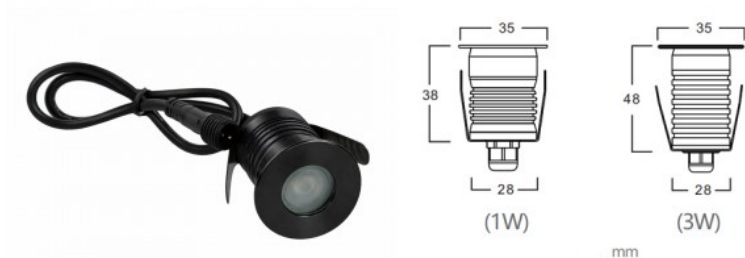

Светильник для террасы REVAL BULB Brest черный круглый 12V 1W 95lm 45° IP67 830

Код изделия 22659

Бренд [REVAL BULB](#)

Напряжение питания 12V

Мощность 1W

Максимальная мощность 1W/1m

Световой поток 95люмена(ов)

Эффективность светильника lm79
95W

Цветовая температура теплый
белый 3000K

Угол линзы 45

Источник света OSRAM LED

Cri 80

Sdcm - macadam ellipses 6

Защитное стекло IP67

Срок службы 25000h

Высота 38.0mm

Диаметр 35.0mm

Диаметр отверстия для установки
28mm

В упаковке 1шт

В ящике 216шт

Цвет корпуса черный

Материал корпуса алюминий

Форма круглый

Эксплуатационная среда для
внутреннего и наружного
использования

Рабочая температура -25 ~ +45°C

Гарантия 3 года / лет

Встраиваемый террасный
светильник для использования на
улице. Создает уютную атмосферу
в вашем саду и особенно подходит
для террас в качестве
атмосферного освещения. Этот
террасный светильник можно
установить как на полу, так и на
стене. Класс защиты IP67
гарантирует, что светильник
выдерживает различные погодные
условия, сохраняя при этом долгий
срок службы. Необходимый блок
питания можно найти в
ассортименте продукции LED
House. Осветите свой мир с
помощью профессионалов LED
House - [посмотрите наш портфолио
проектов здесь!](#)