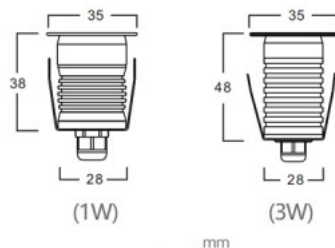

Светильник для террасы REVAL BULB Brest серебряный круглый 12V 1W 95lm 45° IP67 830

Код изделия 15684

Бренд [REVAL BULB](#)

Напряжение питания 12V

Мощность 1W

Световой поток 95люмена(ов)

Эффективность светильника lm79
95W

Цветовая температура теплый
белый 3000K

Угол линзы 45

Источник света OSRAM LED

Cri 80

Защитное стекло IP67

Срок службы 25000h

Высота 38.0mm

Диаметр 35.0mm

Диаметр отверстия для установки
28mm

В упаковке 1шт

В ящике 216шт

Цвет корпуса серебряный

Материал корпуса алюминий

Форма круглый

Эксплуатационная среда для
внутреннего и наружного
использования

Рабочая температура -25 ~ +45°C

Гарантия 3 года / лет

Встраиваемый террасный светильник для использования на улице. Создает уютную атмосферу в вашем саду и особенно подходит для террас в качестве атмосферного освещения. Этот террасный светильник можно установить как на полу, так и на стене. Класс защиты IP67 гарантирует, что светильник выдерживает различные погодные условия, сохраняя при этом долгий срок службы. Необходимый блок питания можно найти в ассортименте продукции LED House. Осветите свой мир с помощью профессионалов LED House - [посмотрите наш портфолио проектов здесь!](#)