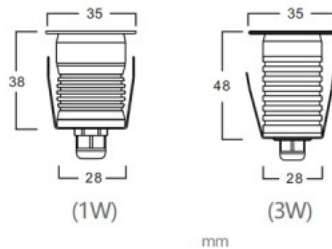

Светильник для террасы REVAL BULB Brest серебряный круглый 12V 1W 95lm CRI80 45° IP67 3000K теплый белый

Код изделия 15684

Цена 17,00+НСО

Бренд [REVAL BULB](#)

Напряжение питания 12V

Мощность 1W

Световой поток 95люмена(ов)

Эффективность светильника 95W

Цветовая температура (сст) теплый белый 3000K

Угол линзы 45

Источник света OSRAM LED

Cri 80

Защитное стекло IP67

Срок службы 25000h

Высота 38.0mm

Диаметр 35.0mm

Диаметр отверстия для установки 28mm

В упаковке 1шт

Цвет корпуса серебряный

Материал корпуса алюминий

Форма круглый

Эксплуатационная среда для внутреннего и наружного использования

Рабочая температура -25 ~ +45°C

Гарантия 2 года / лет