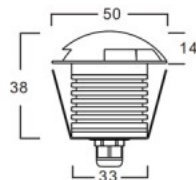

Светильник для террасы REVAL BULB Metz серебряный круглый 12V 3W 280lm 180° IP67 830

Код изделия 15697

Бренд [REVAL BULB](#)

Напряжение питания 12V

Мощность 3W

Световой поток 280люмена(ов)

Эффективность светильника lm79
93W

Цветовая температура теплый
белый 3000K

Угол линзы 180

Источник света OSRAM LED

Cri 80

Защитное стекло IP67

Срок службы 25000h

Высота 38.0mm

Диаметр 50.0mm

Диаметр отверстия для установки
33mm

В упаковке 1шт

В ящике 180шт

Цвет корпуса серебряный

Материал корпуса алюминий

Форма круглый

Эксплуатационная среда для
наружного использования

Рабочая температура -25 ~ +45°C

Гарантия 3 года / лет

Встраиваемый террасный светильник для использования на улице. Создает уютную атмосферу в вашем саду и особенно подходит для террас в качестве атмосферного освещения. Этот террасный светильник можно установить как на полу, так и на стене. Класс защиты IP67 гарантирует, что светильник выдерживает различные погодные условия, сохраняя при этом долгий срок службы. Необходимый блок питания можно найти в ассортименте продукции LED House. Осветите свой мир с помощью профессионалов LED House - [посмотрите наш портфолио проектов здесь!](#)