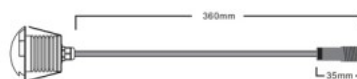

Светильник для террасы REVAL BULB Metz серебряный круглый 12V 3W 280lm 180° IP67 830

Код изделия 15697

Бренд [REVAL BULB](#)

Напряжение питания 12V

Мощность 3W

Световой поток 280люмена(ов)

Эффективность светильника lm79
93W

Цветовая температура теплый
белый 3000K

Угол линзы 180

Источник света OSRAM LED

Cri 80

Защитное стекло IP67

Срок службы 25000h

Высота 38.0mm

Диаметр 50.0mm

Диаметр отверстия для установки
33mm

В упаковке 1шт

В ящике 180шт

Цвет корпуса серебряный

Материал корпуса алюминий

Форма круглый

Эксплуатационная среда для
наружного использования

Рабочая температура -25 ~ +45°C

Гарантия 3 года / лет

Встраиваемый террасный светильник для использования на улице. Создает уютную атмосферу в вашем саду и особенно подходит для террас в качестве атмосферного освещения. Этот террасный светильник можно установить как на полу, так и на стене. Класс защиты IP67 гарантирует, что светильник выдерживает различные погодные условия, сохраняя при этом долгий срок службы. Необходимый блок питания можно найти в ассортименте продукции LED House. Осветите свой мир с помощью профессионалов LED House - [посмотрите наш портфолио проектов здесь!](#)