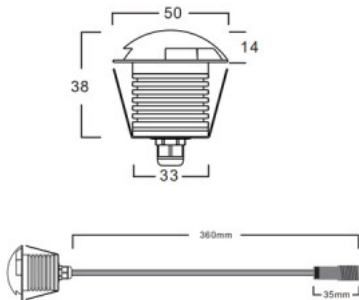

Светильник для террасы REVAL BULB Metz серебряный круглый 12V 3W 280lm CRI80 180° IP67 3000K теплый белый

Код изделия 15697

Цена 22,00+НСО

Бренд [REVAL BULB](#)

Напряжение питания 12V

Мощность 3W

Световой поток 280люмена(ов)

Эффективность светильника 93W

Цветовая температура (сст) теплый белый 3000K

Угол линзы 180

Источник света OSRAM LED

Cri 80

Защитное стекло IP67

Срок службы 25000h

Высота 38.0mm

Диаметр 50.0mm

Диаметр отверстия для установки 33mm

В упаковке 1шт

Цвет корпуса серебряный

Материал корпуса алюминий

Форма круглый

Эксплуатационная среда для

наружного использования

Рабочая температура -25 ~ +45°C

Гарантия 2 года / лет