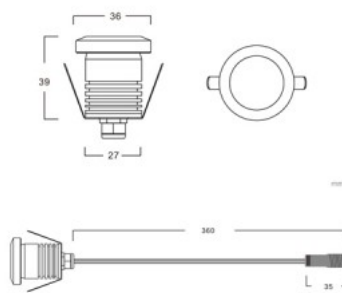

Светильник для террасы REVAL BULB Lille серебряный круглый 12V 1W 95lm CRI80 180° IP67 3000K теплый белый

Код изделия 15690

Цена 13,98+НСО

Бренд [REVAL BULB](#)

Напряжение питания 12V

Мощность 1W

Световой поток 95люмена(ов)

Эффективность светильника 95W

Цветовая температура (сст) теплый белый 3000K

Угол линзы 180

Источник света [EPISTAR LED](#)

Cri 80

Защитное стекло IP67

Высота 39.0mm

Диаметр 36.0mm

Диаметр отверстия для установки 27mm

В упаковке 1шт

Цвет корпуса серебряный

Материал корпуса алюминий + пластик

Форма круглый

Эксплуатационная среда для наружного использования

Рабочая температура -25 ~ +45°C

Гарантия 2 года / лет