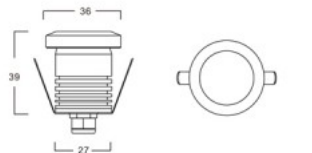

Светильник для террасы REVAL BULB Lille серебряный круглый 12V 1W 95lm 180° IP67 830

Код изделия 15690

Бренд [REVAL BULB](#)

Напряжение питания 12V

Мощность 1W

Световой поток 95люмена(ов)

Эффективность светильника lm79
95W

Цветовая температура теплый
белый 3000K

Угол линзы 180

Источник света [EPISTAR LED](#)

Cri 80

Защитное стекло IP67

Высота 39.0mm

Диаметр 36.0mm

Диаметр отверстия для установки
27mm

В упаковке 1шт

В ящике 180шт

Цвет корпуса серебряный

Материал корпуса алюминий +
пластик

Форма круглый

Эксплуатационная среда для

наружного использования

Рабочая температура -25 ~ +45°C

Гарантия 3 года / лет

Встраиваемый террасный
светильник для использования на
улице. Создает уютную атмосферу
в вашем саду и особенно подходит
для террас в качестве
атмосферного освещения. Этот
террасный светильник можно
установить как на полу, так и на
стене. Класс защиты IP67
гарантирует, что светильник
выдерживает различные погодные
условия, сохраняя при этом долгий
срок службы. Необходимый блок
питания можно найти в
ассортименте продукции LED
House. Осветите свой мир с
помощью профессионалов LED
House - [посмотрите наш портфолио
проектов здесь!](#)