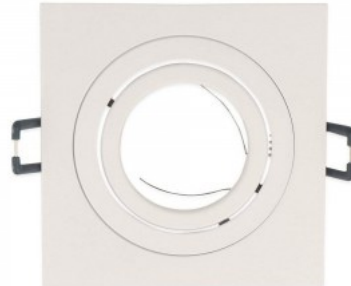

Корпус лампы АКРОС S-W белый IP20

Код изделия 15369

Цена 5,00+НСО

Защитное стекло IP20

Высота 25.0mm

Ширина 92.0mm

Длина 92.0mm

Цвет корпуса белый