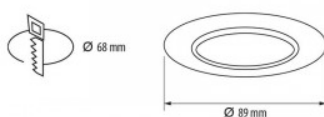

Код изделия 16448

Защитное стекло IP44
Диаметр 89.0mm
Диаметр отверстия для установки
68mm
Цвет корпуса белый
Материал корпуса алюминий +
стекло