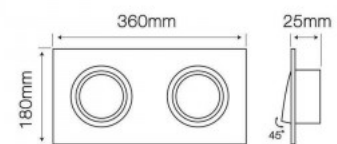

Рамка светильника AR111 x2 белый

Код изделия 15524

Цена 33,00+НСО

Ширина 180.0mm

Длина 350.0mm

Цвет корпуса белый

Материал корпуса алюминий

Полировка полуматовая