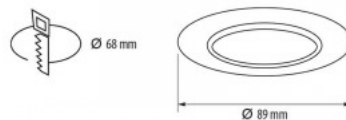

Рамка светильника D89 белый IP44

Код изделия 16448

Цена 5,67+НСО

Защитное стекло IP44

Диаметр 89.0mm

Диаметр отверстия для установки
68mm

Цвет корпуса белый

Материал корпуса алюминий +
стекло