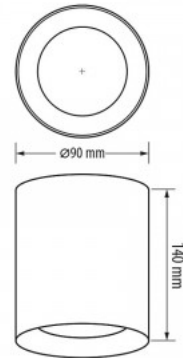

Корпус лампы SSRGU10BL черный круглый GU10 IP20

Код изделия 16309

Цена 14,29+НСО

Максимальная мощность 35W/1m

Гнездо GU10

Защитное стекло IP20

Высота 140.0mm

Диаметр 90.0mm

В ящике 20шт

Цвет корпуса черный

Материал корпуса алюминий

Полировка коврик

Форма круглый

Эксплуатационная среда для
внутреннего использования