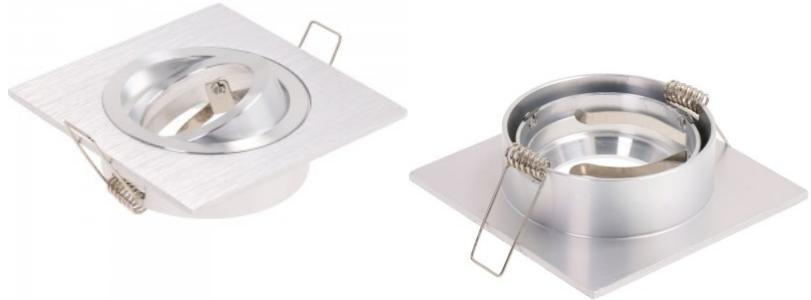

Цвет корпуса белый

Материал корпуса алюминий

Полировка коврик

Форма квадрат

Эксплуатационная среда для
внутреннего использования

Корпус лампы 3224 черный квадрат GU10 IP20

Код изделия 14895

Цена 12,36+НСО

Льготная цена 8,00+НСО

Гнездо GU10

Защитное стекло IP20

Высота 110.0mm

Ширина 85.0mm

Длина 85.0mm

Цвет корпуса черный

Полировка коврик

Форма квадрат

Эксплуатационная среда для
внутреннего использования

Рамка светильника 4553 серебряный квадрат

Код изделия 14764

Цена 5,00+НСО

Высота 27.0mm
Ширина 94.0mm
Длина 94.0mm
Диаметр отверстия для установки
75-82mm
Цвет корпуса серебряный
Материал корпуса алюминий
Полировка коврик
Форма квадрат
Эксплуатационная среда для
внутреннего использования

Рамка светильника 4554, блестящий серебряный квадрат

Код изделия 14763

Цена 5,00+НСО

Высота 27.0mm
Ширина 94.0mm
Длина 94.0mm
Диаметр отверстия для установки
75-82mm
Цвет корпуса серебряный
Материал корпуса алюминий
Полировка блестящий
Форма квадрат
Эксплуатационная среда для
внутреннего использования