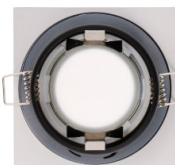

Подходит для установки в сыром
 помещении. Поставляется с
 резиновыми уплотнениями.

Рамка светильника 89x89 белый IP44

Код изделия 15726

Защитное стекло IP44
Ширина 89.0mm
Длина 89.0mm
Диаметр отверстия для установки
68mm
Цвет корпуса белый

Рамка светильника AR111 белый

Код изделия 16083

Максимальная мощность 35W/1m
Высота 25.0mm
Диаметр 180.0mm
Диаметр отверстия для установки
140mm
Вес 370g
Цвет корпуса белый
Материал корпуса алюминий
Эксплуатационная среда для
внутреннего использования

Рамка светильника BCL-03 белый квадрат IP44

Код изделия 14603

Защитное стекло IP44
Высота 49.0mm
Ширина 84.0mm
Длина 84.0mm
Диаметр отверстия для установки
70mm
Цвет корпуса белый
Материал корпуса алюминий
Полировка коврик
Форма квадратный

Направленный корпус для
установки светодиодной лампы.

Рамка светильника KIVI белый / золотой круглый 230V GU10 IP20

Код изделия 15846

Напряжение питания 230V
Максимальная мощность 35W/1m
Гнездо GU10
Защитное стекло IP20
Высота 140.0mm
Диаметр 97.0mm
Вес 560g
В ящике 20шт
Цвет корпуса белый / золотой
Материал корпуса алюминий
Полировка коврик
Форма круглый
Эксплуатационная среда для
внутреннего использования