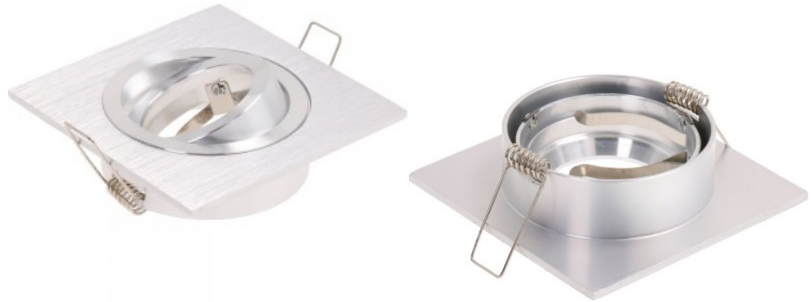

Рамка светильника 4553 серебряный квадрат

Код изделия 14764

Высота 27.0mm
 Ширина 94.0mm
 Длина 94.0mm
 Диаметр отверстия для установки
 75-82mm
 Цвет корпуса серебряный
 Материал корпуса алюминий
 Полировка коврик
 Форма квадратный
 Эксплуатационная среда для
 внутреннего использования

Рамка светильника 4554, блестящий серебряный квадрат

Код изделия 14763

Высота 27.0mm
 Ширина 94.0mm
 Длина 94.0mm
 Диаметр отверстия для установки
 75-82mm
 Цвет корпуса серебряный
 Материал корпуса алюминий
 Полировка блестящий
 Форма квадратный
 Эксплуатационная среда для
 внутреннего использования

Рамка светильника 5230 квадрат IP44

Код изделия 14781

Защитное стекло IP44
 Высота 49.0mm
 Ширина 80.0mm
 Длина 80.0mm
 Диаметр отверстия для установки
 75mm
 Материал корпуса алюминий
 Форма квадратный
 Эксплуатационная среда для
 внутреннего использования

Подходит для установки в сыром
 помещении. Поставляется с
 резиновыми уплотнениями.

Рамка светильника 89x89 белый IP44

Код изделия 15726

Защитное стекло IP44
Ширина 89.0mm
Длина 89.0mm
Диаметр отверстия для установки
68mm
Цвет корпуса белый