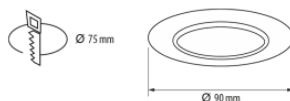

Рамка светильника LVSRMR16AB D90 inox IP20

Код изделия 16306

Защитное стекло IP20
Диаметр 89.0mm
Диаметр отверстия для установки 68mm
Цвет корпуса inox
Материал корпуса алюминий
Эксплуатационная среда для
внутреннего использования