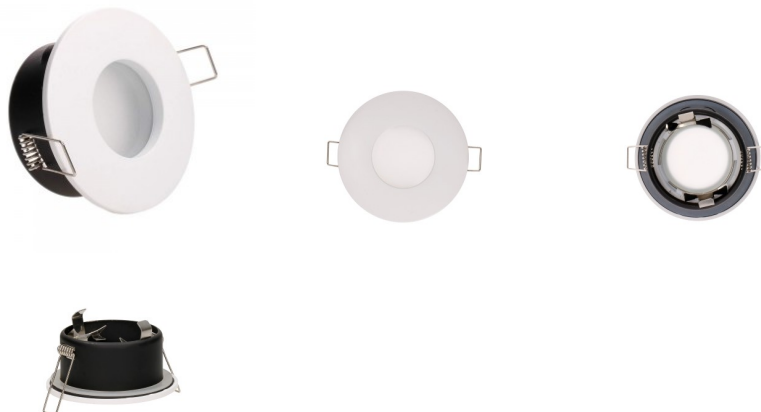

Рамка светильника BCL-01 белый круглый IP44

Код изделия 14604

Цена 5,00+НСО

Льготная цена 4,50+НСО

Защитное стекло IP44
Диаметр 83.0mm
Диаметр отверстия для установки 70mm
Цвет корпуса белый
Материал корпуса алюминий
Полировка коврик
Форма круглый

Подходит для установки в сыром помещении. Поставляется с резиновыми уплотнениями.