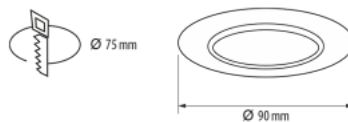

Рамка светильника LVSRMR16AB D90 inox IP20

Код изделия 16306

Цена 1,73+НСО

Защитное стекло IP20

Диаметр 89.0mm

Диаметр отверстия для установки
68mm

Цвет корпуса inox

Материал корпуса алюминий

Эксплуатационная среда для
внутреннего использования