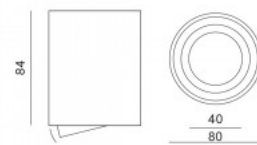

Рамка светильника ОН36 черный 230V GU10 IP20

Код изделия 15234

Напряжение питания 230V
Гнездо GU10
Защитное стекло IP20
Высота 84.0mm
Диаметр 80.0mm
В ящике 20шт
Цвет корпуса черный
Материал корпуса алюминий
Эксплуатационная среда для
внутреннего использования

Эффектный накладной [потолочный светильник](#). Подходит для освещения различных внутренних помещений. Светильник имеет корпус из чёрного алюминия с матовой отделкой. Свет направлен в двух направлениях на угол до 15 градусов. Цоколь GU10. Лампа не входит в комплект. Осветите свой мир с помощью профессионалов LED House - [посмотрите наш портфолио проектов здесь!](#)