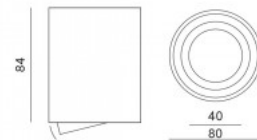

Корпус лампы ОН36 черный 230V GU10 IP20

Код изделия 15234

Цена 10,59+НСО

Напряжение питания 230V
Гнездо GU10
Защитное стекло IP20
Высота 84.0mm
Диаметр 80.0mm
В ящике 20шт
Цвет корпуса черный
Материал корпуса алюминий
Эксплуатационная среда для
внутреннего использования
Гарантия 2 года / лет