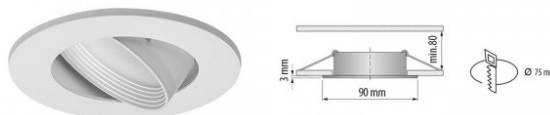

Рамка светильника PLVR55GU10 D90 белый IP20

Код изделия 16305

Цена 1,65+НСО

Защитное стекло IP20
Высота 80.0mm
Диаметр 90.0mm
Диаметр отверстия для установки
75mm
Цвет корпуса белый