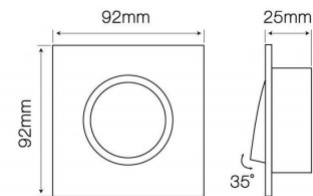

Льготная цена 8,00+НСО

Гнездо GU10

Защитное стекло IP20

Высота 110.0mm

Ширина 85.0mm

Длина 85.0mm

Цвет корпуса черный

Полировка коврик

Рамка светильника 89x89 белый IP44

Код изделия 15726

Цена 2,91+НСО

Защитное стекло IP44

Ширина 89.0mm

Длина 89.0mm

Диаметр отверстия для установки
68mm

Цвет корпуса белый

Корпус лампы АКРОС S-W белый IP20

Код изделия 15369

Цена 5,00+НСО

Защитное стекло IP20

Высота 25.0mm

Ширина 92.0mm

Длина 92.0mm

Цвет корпуса белый

Высота 50.0mm

Диаметр 85.0mm

Диаметр отверстия для установки
75mm

В ящике 100шт

Цвет корпуса белый

Материал корпуса алюминий

Полировка коврик

Форма круглый