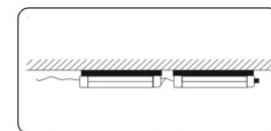

Светильник для мебели Trio Lighting Ramon белый 6,5W 700lm IP20 3000K теплый белый

Код изделия 21116

Бренд [Trio Lighting](#)
Мощность 6,5W
Световой поток 700люмена(ов)
Цветовая температура теплый
белый 3000K
Защитное стекло IP20
Срок службы 30000h
Высота 40.0mm
Ширина 510.0mm
Длина 25.0mm
Вес 300 g
Вес упаковки 300 g
Цвет корпуса белый
Материал корпуса пластик
Количество включений 25000шт.
Ударопрочность IK02
Эксплуатационная среда для
внутреннего использования
Гарантия 5 года / лет

Max. 12pcs
1 2 3

Inklusive 15cm X1
150cm X1