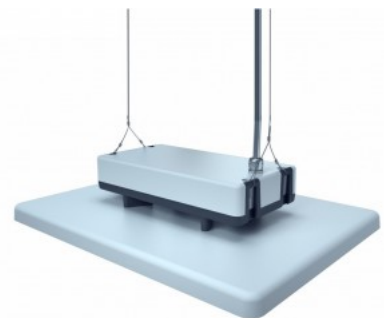

Эффективность светильника lm79

160W

Цветовая температура дневной
белый 4000K

Угол линзы 110

Cri 80

Блок питания [SOSEN](#)

Гарантия 5 года / лет

Области применения: спортивные залы, мастерские, арены мероприятий, промышленность. Все детали светильника не подлежат разрушению! Линза светильника изготовлена из поликарбоната! Поликарбонат - это термопластичный полимер, используемый в различных приложениях благодаря своей прочности, легкости и прозрачности. В случае неисправности светильник будет заменен на новый в течение 5 лет. Через начальный расчет, проведенный компанией LED house, становится понятно, сколько светильников необходимо для достижения желаемой плотности света в здании. Эти светильники используют блоки питания Mean Well, обеспечивающие надежность на долгое время. Самые качественные световые решения можно найти в [ассортименте продукции LED house!](#)