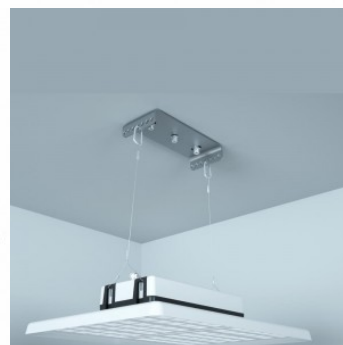

Код изделия 15785

Бренд [Prolumen](#)

Напряжение питания 230V

Мощность 150W

Максимальная мощность 150W/1m

Световой поток 24000люмена(ов)

Эффективность светильника 1m79
160W

Цветовая температура дневной
белый 4000K

Угол линзы 110

Источник света [CREE LED](#)

Cri 80

Ugr 21

Sdcm - macadam ellipses 6

Защитное стекло IP65

Срок службы 50000h

Lmf tm21 L80B10 @25°C 50.000h

Высота 120.0mm

Ширина 362.0mm

Длина 487.0mm

Цвет корпуса серый

Материал корпуса алюминий

Полировка коврик

Блок питания OSRAM

Ударопрочность IK10

Эксплуатационная среда для

внутреннего использования

Рабочая температура -40~70°C

Сертификаты CE, RoHS

Гарантия 5 года / лет

Области применения: спортивные залы, мастерские, арены мероприятий, промышленность. Все детали светильника не подлежат разрушению! Линза светильника изготовлена из поликарбоната!

Поликарбонат - это термопластичный полимер, используемый в различных приложениях благодаря своей прочности, легкости и прозрачности. В случае неисправности светильник будет заменен на новый в течение 5 лет. Через начальный расчет, проведенный компанией LED house, становится понятно, сколько светильников необходимо для достижения желаемой плотности света в здании. Эти светильники используют блоки питания Mean Well, обеспечивающие надежность на долгое время. Самые качественные световые решения можно найти в [ассортименте продукции LED house!](#)