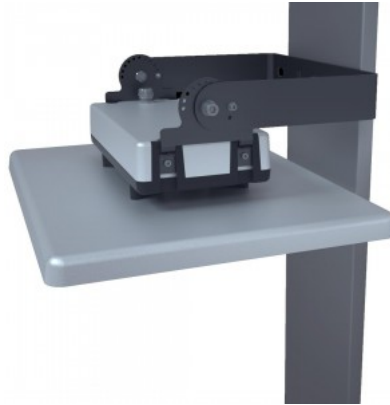

можно найти в [ассортименте](#)

[продукции LED house!](#)

Светильник для спортзала Prolumen Arena mounting bracket серый

Код изделия 18164

Бренд [Prolumen](#)
В ящике 6шт
Цвет корпуса серый
Материал корпуса алюминий
Полировка коврик
Гарантия 5 года / лет