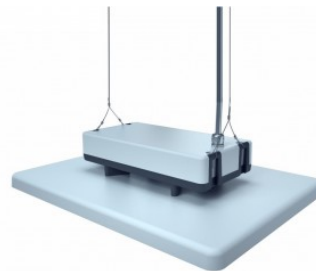

Бренд [Prolumen](#)

Напряжение питания 230V

Регулируемая яркость 0-10V

Мощность 120W

Максимальная мощность 120W/1m

Световой поток 19200люмена(ов)

Эффективность светильника lm79

160W

Цветовая температура дневной

белый 4000K

Угол линзы 110

Источник света [CREE LED](#)

Cri 80

Ugr 21

Sdcm - macadam ellipses 6

Защитное стекло IP65

Срок службы 50000h

Llmf tm21 L90B10 @25°C 50.000h

Высота 120.0mm

Ширина 257.0mm

Длина 362.0mm

Цвет корпуса серый

Материал корпуса алюминий

Полировка коврик

Блок питания [MEAN WELL](#)

Ударопрочность IK10

Эксплуатационная среда для

внутреннего использования

Рабочая температура -40~70°C

Сертификаты CE, RoHS

Гарантия 5 года / лет

Области применения: спортивные залы, мастерские, арены мероприятий, промышленность. Все детали светильника не подлежат разрушению! Линза светильника изготовлена из поликарбоната!

Поликарбонат - это термопластичный полимер, используемый в различных приложениях благодаря своей прочности, легкости и прозрачности. В случае неисправности светильник будет заменен на новый в течение 5 лет. Через начальный расчет, проведенный компанией LED house, становится понятно, сколько светильников необходимо для достижения желаемой плотности света в здании. Эти светильники используют блоки питания Mean Well, обеспечивающие надежность на долгое время. Самые качественные световые решения можно найти в [ассортименте продукции LED house!](#)