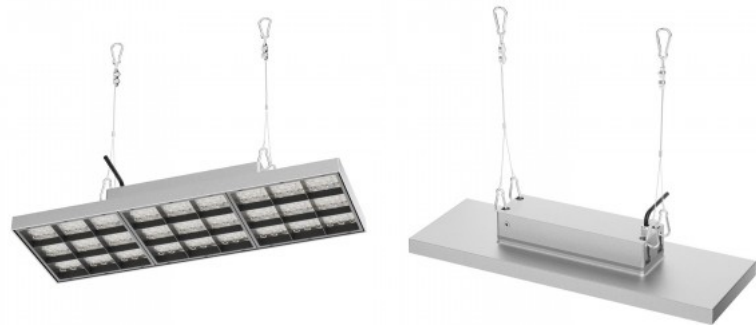

Светильник для спортзала Prolumen Arena 2 HB200 UGR19 160lm/W серый 230V 200W 32000lm 80° IP65 840

Код изделия 18081

Бренд [Prolumen](#)

Напряжение питания 230V

Фактор силы 0.95

Мощность 200W

Максимальная мощность 200W/1m

Световой поток 32000люмена(ов)

Эффективность светильника 1m79
160W

Цветовая температура дневной
белый 4000K

Угол линзы 80

Источник света [PHILIPS LED](#)

Cri 80

Ugr 19

Sdcm - macadam ellipses 6

En62471 1

Защитное стекло IP65

Срок службы 50000h

Llmf tm21 L80B10 @25°C 50.000h

Высота 81.0mm

Ширина 184.0mm

Длина 533.0mm

Цвет корпуса серый

Материал корпуса алюминий

Полировка коврик

Блок питания [SOSEN](#)

Ударопрочность IK10

Эксплуатационная среда для
внутреннего использования

Рабочая температура -40~70°C

Сертификаты CE, RoHS

Гарантия 5 года / лет

Промышленный светильник Prolumen Arena HB 120 UGR21 120W 19200lm 110° 0-10V 840