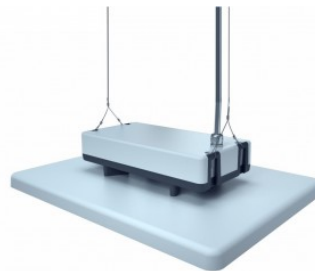

Бренд [Prolumen](#)

Напряжение питания 230V

Регулируемая яркость 0-10V

Мощность 120W

Максимальная мощность 120W/1m

Световой поток 19200люмена(ов)

Эффективность светильника lm79

160W

Цветовая температура дневной

белый 4000K

Угол линзы 110

Источник света [CREE LED](#)

Cri 80

Ugr 21

Sdcm - macadam ellipses 6

Защитное стекло IP65

Срок службы 50000h

Llmf tm21 L90B10 @25°C 50.000h

Высота 120.0mm

Ширина 257.0mm

Длина 362.0mm

Цвет корпуса серый

Материал корпуса алюминий

Полировка коврик

Блок питания [MEAN WELL](#)

Ударопрочность IK10

Эксплуатационная среда для

внутреннего использования

Рабочая температура -40~70°C

Сертификаты CE, RoHS

Гарантия 5 года / лет

Области применения: спортивные залы, мастерские, арены мероприятий, промышленность. Все детали светильника не подлежат разрушению! Линза светильника изготовлена из поликарбоната!

Поликарбонат - это термопластичный полимер, используемый в различных приложениях благодаря своей прочности, легкости и прозрачности. В случае неисправности светильник будет заменен на новый в течение 5 лет. Через начальный расчет, проведенный компанией LED house, становится понятно, сколько светильников необходимо для достижения желаемой плотности света в здании. Эти светильники используют блоки питания Mean Well, обеспечивающие надежность на долгое время. Самые качественные световые решения можно найти в [ассортименте продукции LED house!](#)