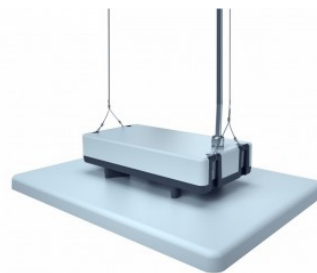

Код изделия 17060

Бренд [Prolumen](#)

Напряжение питания 230V

Мощность 100W

Максимальная мощность 100W/1m

Световой поток 16000люмена(ов)

Эффективность светильника 1m79
160W

Цветовая температура дневной
белый 4000K

Угол линзы 110

Источник света [CREE LED](#)

Cri 80

Ugr 21

Sdcm - macadam ellipses 6

Защитное стекло IP65

Срок службы 50000h

Llmf tm21 L80B10 @25°C 50.000h

Высота 120.0mm

Ширина 257.0mm

Длина 362.0mm

Цвет корпуса серый

Материал корпуса алюминий

Полировка коврик

Блок питания [MEAN WELL](#)

Ударопрочность IK10

Эксплуатационная среда для

внутреннего использования

Рабочая температура -40~70°C

Сертификаты CE, RoHS

Гарантия 5 года / лет

Области применения: спортивные залы, мастерские, арены мероприятий, промышленность. Все детали светильника не подлежат разрушению! Линза светильника изготовлена из поликарбоната!

Поликарбонат - это термопластичный полимер, используемый в различных приложениях благодаря своей прочности, легкости и прозрачности. В случае неисправности светильник будет заменен на новый в течение 5 лет. Через начальный расчет, проведенный компанией LED house, становится понятно, сколько светильников необходимо для достижения желаемой плотности света в здании. Эти светильники используют блоки питания Mean Well, обеспечивающие надежность на долгое время. Самые качественные световые решения можно найти в [ассортименте продукции LED house!](#)