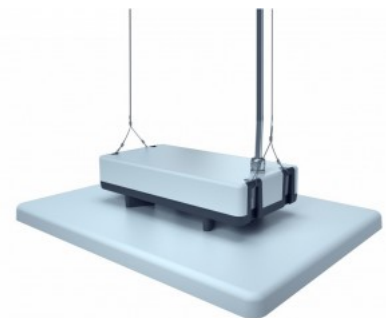

Промышленный светильник Prolumen Arena HB 200 UGR21 200W 32000lm 110° 0-10V 840

Код изделия 18340 0-10V dimmable

Бренд [Prolumen](#)

Регулируемая яркость 0-10V

Мощность 200W

Максимальная мощность 200W/1m

Световой поток 32000люмена(ов)

Эффективность светильника lm79

160W

Цветовая температура дневной
белый 4000K

Угол линзы 110

Cri 80

Блок питания [SOSEN](#)

Гарантия 5 года / лет

Области применения: спортивные залы, мастерские, арены мероприятий, промышленность. Все детали светильника не подлежат разрушению! Линза светильника изготовлена из поликарбоната! Поликарбонат - это термопластичный полимер, используемый в различных приложениях благодаря своей прочности, легкости и прозрачности. В случае неисправности светильник будет заменен на новый в течение 5 лет. Через начальный расчет, проведенный компанией LED house, становится понятно, сколько светильников необходимо для достижения желаемой плотности света в здании. Эти светильники используют блоки питания Mean Well, обеспечивающие надежность на долгое время. Самые качественные световые решения можно найти в [ассортименте продукции LED house!](#)

Светильник для спортзала Prolumen Arena HB100 UGR21