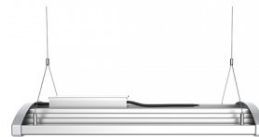

движения серебряный 230V 120W 15600lm 105° IP42 0-10V 840

Код изделия 18296 0-10V dimmable

Бренд [Prolumen](#)
Напряжение питания 230V
Фактор силы 0.95
Регулируемая яркость 0-10V
Мощность 120W
Максимальная мощность 120W/1m
Световой поток 15600люмена(ов)
Эффективность светильника lm79 130W
Цветовая температура дневной белый 4000K
Угол линзы 105
Cri 80
Sdcm - macadam ellipses 5
Защитное стекло IP42
Срок службы 50000h
Llmf tm21 L80B10 @25°C 50.000h
Высота 111.0mm
Ширина 203.0mm
Длина 1200.0mm
Вес 4 kg
В упаковке 1шт
Цвет корпуса серебряный
Материал корпуса алюминий + пластик
Блок питания [TRIDONIC](#)
Ударопрочность IK10
Эксплуатационная среда для внутреннего использования
Сертификаты CE, RoHS
Гарантия 5 года / лет

Серия светильников PROLUMEN T19B предлагает универсальные световые решения для различных потребностей. Эти серебристые светильники доступны в различных мощностях и конфигурациях, включая те, которые оснащены датчиками движения или системой DALI. Их характеристики включают высокий уровень светового потока, широкий угол распределения света, класс защиты IP42 и цветовую температуру дневного света. Светильники серии PROLUMEN T19B энергоэффективны и прочны, обеспечивая четкое и эргономичное освещение в различных средах. Осветите свой мир с помощью профессионалов LED House - [посмотрите наш портфолио проектов здесь!](#)