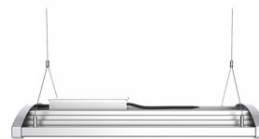

движения серебряный 230V 120W 15600lm 105° IP42 0-10V 840

Код изделия 18296 0-10V dimmable

Бренд [Prolumen](#)

Напряжение питания 230V

Фактор силы 0.95

Регулируемая яркость 0-10V

Мощность 120W

Максимальная мощность 120W/1m

Световой поток 15600люмена(ов)

Эффективность светильника lm79
130W

Цветовая температура дневной
белый 4000K

Угол линзы 105

Cri 80

Sdcm - macadam ellipses 5

Защитное стекло IP42

Срок службы 50000h

Lmf tm21 L80B10 @25°C 50.000h

Высота 111.0mm

Ширина 203.0mm

Длина 1200.0mm

Вес 4 kg

В упаковке 1шт

Цвет корпуса серебряный

Материал корпуса алюминий +
пластик

Блок питания [TRIDONIC](#)

Ударопрочность IK10

Эксплуатационная среда для
внутреннего использования

Сертификаты CE, RoHS

Гарантия 5 года / лет

Серия светильников PROLUMEN T19B предлагает универсальные световые решения для различных потребностей. Эти серебристые светильники доступны в различных мощностях и конфигурациях, включая те, которые оснащены датчиками движения или системой DALI. Их характеристики включают высокий уровень светового потока, широкий угол распределения света, класс защиты IP42 и цветовую температуру дневного света. Светильники серии PROLUMEN T19B энергоэффективны и прочны, обеспечивая четкое и эргономичное освещение в различных средах. Осветите свой мир с помощью профессионалов LED House - [посмотрите наш портфолио проектов здесь!](#)