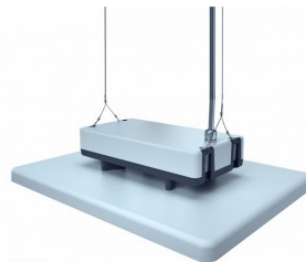

Напряжение питания 230V

Регулируемая яркость 0-10V

Мощность 200W

Максимальная мощность 200W/1m

Световой поток 32000люмена(ов)

Эффективность светильника 1m79
160W

Цветовая температура дневной

белый 4000K

Угол линзы 110

Источник света [CREE LED](#)

Cri 80

Ugr 21

Sdcm - macadam ellipses 6

Защитное стекло IP65

Срок службы 50000h

Llmf tm21 L80B10 @25°C 50.000h

Высота 120.0mm

Ширина 362.0mm

Длина 487.0mm

Вес упаковки 6.5 kg

Цвет корпуса серый

Материал корпуса алюминий

Полировка коврик

Блок питания OSRAM

Ударопрочность IK10

Эксплуатационная среда для

внутреннего использования

Рабочая температура -40~70°C

Сертификаты CE, RoHS

Гарантия 5 года / лет

Области применения: спортивные

залы, мастерские, арены

мероприятий, промышленность. Все

детали светильника не подлежат

разрушению! Линза светильника

изготовлена из поликарбоната!

Поликарбонат - это

термопластичный полимер,

используемый в различных

приложениях благодаря своей

прочности, легкости и

прозрачности. В случае

неисправности светильник будет

заменен на новый в течение 5 лет.

Через начальный расчет,

проведенный компанией LED house,

становится понятно, сколько

светильников необходимо для

достижения желаемой плотности

света в здании. Эти светильники

используют блоки питания Mean

Well, обеспечивающие надежность

на долгое время. Самые

качественные световые решения

можно найти в [ассортименте](#)

[продукции LED house!](#)