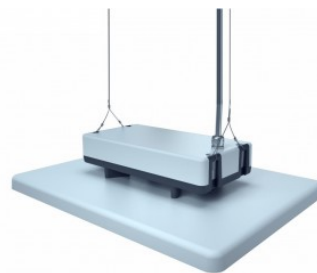

Код изделия 15785

Бренд [Prolumen](#)

Напряжение питания 230V

Мощность 150W

Максимальная мощность 150W/1m

Световой поток 24000люмена(ов)

Эффективность светильника 1m79
160W

Цветовая температура дневной
белый 4000K

Угол линзы 110

Источник света [CREE LED](#)

Cri 80

Ugr 21

Sdcm - macadam ellipses 6

Защитное стекло IP65

Срок службы 50000h

Lmf tm21 L80B10 @25°C 50.000h

Высота 120.0mm

Ширина 362.0mm

Длина 487.0mm

Цвет корпуса серый

Материал корпуса алюминий

Полировка коврик

Блок питания OSRAM

Ударопрочность IK10

Эксплуатационная среда для

внутреннего использования

Рабочая температура -40~70°C

Сертификаты CE, RoHS

Гарантия 5 года / лет

Области применения: спортивные залы, мастерские, арены мероприятий, промышленность. Все детали светильника не подлежат разрушению! Линза светильника изготовлена из поликарбоната!

Поликарбонат - это термопластичный полимер, используемый в различных приложениях благодаря своей прочности, легкости и прозрачности. В случае неисправности светильник будет заменен на новый в течение 5 лет. Через начальный расчет, проведенный компанией LED house, становится понятно, сколько светильников необходимо для достижения желаемой плотности света в здании. Эти светильники используют блоки питания Mean Well, обеспечивающие надежность на долгое время. Самые качественные световые решения можно найти в [ассортименте продукции LED house!](#)