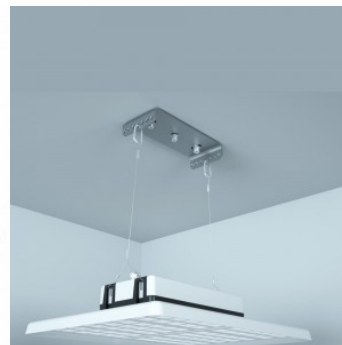

Бренд [Prolumen](#)

Напряжение питания 230V

Регулируемая яркость 0-10V

Мощность 120W

Максимальная мощность 120W/1m

Световой поток 19200люмена(ов)

Эффективность светильника lm79

160W

Цветовая температура дневной

белый 4000K

Угол линзы 110

Источник света [CREE LED](#)

Cri 80

Ugr 21

Sdcm - macadam ellipses 6

Защитное стекло IP65

Срок службы 50000h

Llmf tm21 L90B10 @25°C 50.000h

Высота 120.0mm

Ширина 257.0mm

Длина 362.0mm

Цвет корпуса серый

Материал корпуса алюминий

Полировка коврик

Блок питания [MEAN WELL](#)

Ударопрочность IK10

Эксплуатационная среда для

внутреннего использования

Рабочая температура -40~70°C

Сертификаты CE, RoHS

Гарантия 5 года / лет

Области применения: спортивные залы, мастерские, арены мероприятий, промышленность. Все детали светильника не подлежат разрушению! Линза светильника изготовлена из поликарбоната!

Поликарбонат - это термопластичный полимер, используемый в различных приложениях благодаря своей прочности, легкости и прозрачности. В случае неисправности светильник будет заменен на новый в течение 5 лет. Через начальный расчет, проведенный компанией LED house, становится понятно, сколько светильников необходимо для достижения желаемой плотности света в здании. Эти светильники используют блоки питания Mean Well, обеспечивающие надежность на долгое время. Самые качественные световые решения можно найти в [ассортименте продукции LED house!](#)