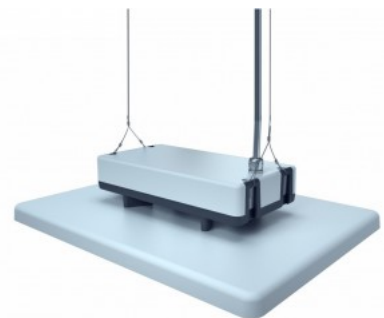

Промышленный светильник Prolumen Arena HB 300 300W 48000lm 80° 0-10V 840

Код изделия 18341 0-10V dimmable

Бренд [Prolumen](#)

Регулируемая яркость 0-10V

Мощность 300W

Максимальная мощность 300W/1m

Световой поток 48000люмена(ов)

Эффективность светильника lm79

160W

Цветовая температура дневной

белый 4000K

Угол линзы 80

Cri 80

Блок питания [SOSEN](#)

Гарантия 5 года / лет

Области применения: спортивные залы, мастерские, арены мероприятий, промышленность. Все детали светильника не подлежат разрушению! Линза светильника изготовлена из поликарбоната! Поликарбонат - это термопластичный полимер, используемый в различных приложениях благодаря своей прочности, легкости и прозрачности. В случае неисправности светильник будет заменен на новый в течение 5 лет. Через начальный расчет, проведенный компанией LED house, становится понятно, сколько светильников необходимо для достижения желаемой плотности света в здании. Эти светильники используют блоки питания Mean Well, обеспечивающие надежность на долгое время. Самые качественные световые решения можно найти в [ассортименте продукции LED house!](#)

Светильник для спортзала Prolumen Arena HB100 UGR21