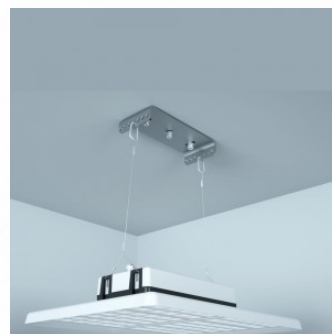

используют блоки питания Mean

Well, обеспечивающие надежность

на долгое время. Самые

качественные световые решения

можно найти в [ассортименте](#)

[продукции LED house!](#)

Светильник для спортзала Prolumen Arena HB300 UGR21 160lm/W серый 230V 300W 48000lm 80° IP65 840