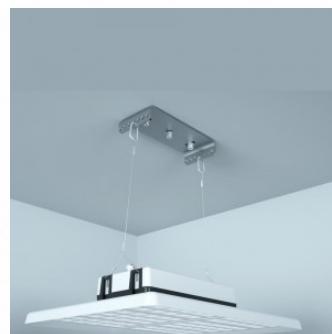

Напряжение питания 230V

Фактор силы 0.95

Регулируемая яркость DALI

Мощность 150W

Максимальная мощность 150W/1m

Световой поток 24000люмена(ов)

Эффективность светильника lm79 160W

Цветовая температура дневной белый 4000K

Угол линзы 80

Источник света [CREE LED](#)

Cri 80

Ugr 19

Sdcm - macadam ellipses 6

Защитное стекло IP65

Срок службы 50000h

Lmf tm21 L80B10 @25°C 50.000h

Высота 120.0mm

Ширина 362.0mm

Длина 487.0mm

Цвет корпуса серый

Материал корпуса алюминий

Полировка коврик

Блок питания [MEAN WELL](#)

Ударопрочность IK10

Эксплуатационная среда для внутреннего использования

Рабочая температура -40~70°C

Сертификаты CE, RoHS

Гарантия 5 года / лет

Области применения: спортивные залы, мастерские, арены

мероприятий, промышленность. Все

детали светильника не подлежат

разрушению! Линза светильника

изготовлена из поликарбоната!

Поликарбонат - это

термопластичный полимер,

используемый в различных

приложениях благодаря своей

прочности, легкости и

прозрачности. В случае

неисправности светильник будет

заменен на новый в течение 5 лет.

Через начальный расчет,

проведенный компанией LED house,

становится понятно, сколько

светильников необходимо для

достижения желаемой плотности

света в здании. Эти светильники

используют блоки питания Mean

Well, обеспечивающие надежность

на долгое время. Самые

качественные световые решения

можно найти в [ассортименте](#)

[продукции LED house!](#)