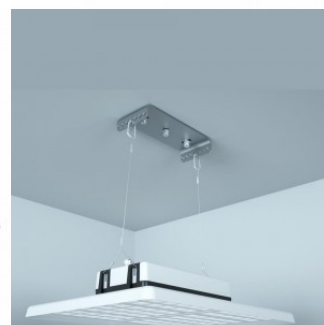

используют блоки питания Mean

Well, обеспечивающие надежность

на долгое время. Самые

качественные световые решения

можно найти в [ассортименте](#)

[продукции LED house!](#)

Светильник для спортзала Prolumen Arena HB200 UGR23 160lm/W серый 230V 200W 32000lm 110° IP65 DALI 840