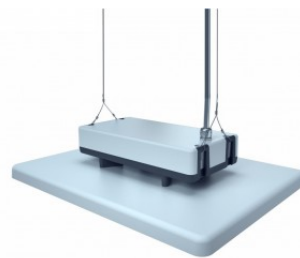

Светильник для спортзала Prolumen Arena HB200 UGR19 160lm/W серый 230V 200W 32000lm 80° IP65 840

Код изделия 18084

Бренд [Prolumen](#)
Напряжение питания 230V
Мощность 200W
Максимальная мощность 200W/1m
Световой поток 32000люмена(ов)
Эффективность светильника 1m79
160W
Цветовая температура дневной
белый 4000K
Угол линзы 80
Источник света [CREE LED](#)
Cri 80
Ugr 19
Sdcm - macadam ellipses 6
Защитное стекло IP65
Срок службы 50000h
Llmf tm21 L80B10 @25°C 50.000h
Высота 120.0mm
Ширина 362.0mm
Длина 487.0mm
Вес упаковки 6.5 kg
Цвет корпуса серый
Материал корпуса алюминий
Полировка коврик
Блок питания OSRAM
Ударопрочность IK10
Эксплуатационная среда для
внутреннего использования
Рабочая температура -40~70°C
Сертификаты CE, RoHS
Гарантия 5 года / лет

Области применения: спортивные залы, мастерские, арены мероприятий, промышленность. Все детали светильника не подлежат разрушению! Линза светильника изготовлена из поликарбоната! Поликарбонат - это термопластичный полимер, используемый в различных приложениях благодаря своей прочности, легкости и прозрачности. В случае неисправности светильник будет заменен на новый в течение 5 лет. Через начальный расчет, проведенный компанией LED house, становится понятно, сколько светильников необходимо для достижения желаемой плотности света в здании. Эти светильники используют блоки питания Mean Well, обеспечивающие надежность на долгое время. Самые качественные световые решения можно найти в [ассортименте продукции LED house!](#)