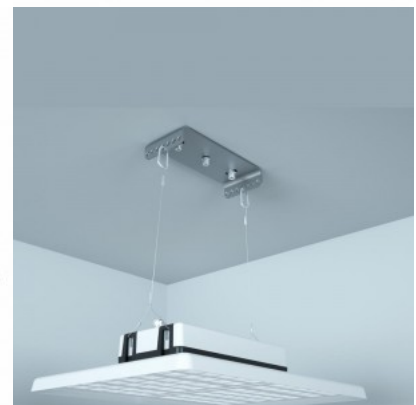

Промышленный светильник Prolumen Arena HB 200 200W 32000lm 110° 0-10V 840

Код изделия 18340 0-10V dimmable

Бренд [Prolumen](#)

Регулируемая яркость 0-10V

Мощность 200W

Максимальная мощность 200W/1m

Световой поток 32000люмена(ов)