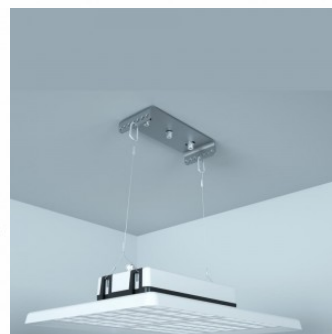

Напряжение питания 230V

Фактор силы 0.95

Регулируемая яркость DALI

Мощность 150W

Максимальная мощность 150W/1m

Световой поток 24000люмена(ов)

Эффективность светильника lm79 160W

Цветовая температура дневной белый 4000K

Угол линзы 80

Источник света [CREE LED](#)

Cri 80

Ugr 19

Sdcm - macadam ellipses 6

Защитное стекло IP65

Срок службы 50000h

Lmf tm21 L80B10 @25°C 50.000h

Высота 120.0mm

Ширина 362.0mm

Длина 487.0mm

Цвет корпуса серый

Материал корпуса алюминий

Полировка коврик

Блок питания [MEAN WELL](#)

Ударопрочность IK10

Эксплуатационная среда для внутреннего использования

Рабочая температура -40~70°C

Сертификаты CE, RoHS

Гарантия 5 года / лет

Области применения: спортивные залы, мастерские, арены мероприятий, промышленность. Все детали светильника не подлежат разрушению! Линза светильника изготовлена из поликарбоната! Поликарбонат - это термопластичный полимер, используемый в различных приложениях благодаря своей прочности, легкости и прозрачности. В случае неисправности светильник будет заменен на новый в течение 5 лет. Через начальный расчет, проведенный компанией LED house, становится понятно, сколько светильников необходимо для достижения желаемой плотности света в здании. Эти светильники используют блоки питания Mean Well, обеспечивающие надежность на долгое время. Самые качественные световые решения можно найти в [ассортименте продукции LED house!](#)