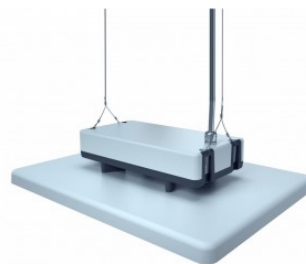

Напряжение питания 230V

Фактор силы 0.95

Регулируемая яркость DALI

Мощность 150W

Максимальная мощность 150W/1m

Световой поток 24000люмена(ов)

Эффективность светильника lm79 160W

Цветовая температура дневной белый 4000K

Угол линзы 80

Источник света [CREE LED](#)

Cri 80

Ugr 19

Sdcm - macadam ellipses 6

Защитное стекло IP65

Срок службы 50000h

Lmf tm21 L80B10 @25°C 50.000h

Высота 120.0mm

Ширина 362.0mm

Длина 487.0mm

Цвет корпуса серый

Материал корпуса алюминий

Полировка коврик

Блок питания [MEAN WELL](#)

Ударопрочность IK10

Эксплуатационная среда для внутреннего использования

Рабочая температура -40~70°C

Сертификаты CE, RoHS

Гарантия 5 года / лет

Области применения: спортивные залы, мастерские, арены мероприятий, промышленность. Все детали светильника не подлежат разрушению! Линза светильника изготовлена из поликарбоната! Поликарбонат - это термопластичный полимер, используемый в различных приложениях благодаря своей прочности, легкости и прозрачности. В случае неисправности светильник будет заменен на новый в течение 5 лет. Через начальный расчет, проведенный компанией LED house, становится понятно, сколько светильников необходимо для достижения желаемой плотности света в здании. Эти светильники используют блоки питания Mean Well, обеспечивающие надежность на долгое время. Самые качественные световые решения можно найти в [ассортименте продукции LED house!](#)