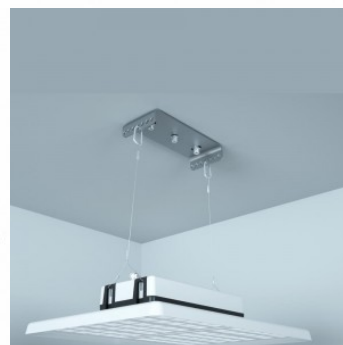

Код изделия 15785

Бренд [Prolumen](#)

Напряжение питания 230V

Мощность 150W

Максимальная мощность 150W/1m

Световой поток 24000люмена(ов)

Эффективность светильника 1m79
160W

Цветовая температура дневной
белый 4000K

Угол линзы 110

Источник света [CREE LED](#)

Cri 80

Ugr 21

Sdcm - macadam ellipses 6

Защитное стекло IP65

Срок службы 50000h

Llmf tm21 L80B10 @25°C 50.000h

Высота 120.0mm

Ширина 362.0mm

Длина 487.0mm

Цвет корпуса серый

Материал корпуса алюминий

Полировка коврик

Блок питания OSRAM

Ударопрочность IK10

Эксплуатационная среда для

внутреннего использования

Рабочая температура -40~70°C

Сертификаты CE, RoHS

Гарантия 5 года / лет

Области применения: спортивные залы, мастерские, арены мероприятий, промышленность. Все детали светильника не подлежат разрушению! Линза светильника изготовлена из поликарбоната!

Поликарбонат - это термопластичный полимер, используемый в различных приложениях благодаря своей прочности, легкости и прозрачности. В случае неисправности светильник будет заменен на новый в течение 5 лет. Через начальный расчет, проведенный компанией LED house, становится понятно, сколько светильников необходимо для достижения желаемой плотности света в здании. Эти светильники используют блоки питания Mean Well, обеспечивающие надежность на долгое время. Самые качественные световые решения можно найти в [ассортименте продукции LED house!](#)