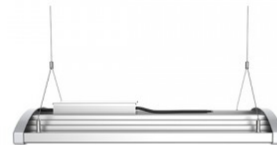

Промышленный светильник Prolumen T19B серебряный 230V 150W 19500lm 120° IP42 DALI 840

Код изделия 15848 DALI dimmable

Бренд [Prolumen](#)
Напряжение питания 230V
Регулируемая яркость DALI
Мощность 150W
Максимальная мощность 150W/1m
Световой поток 19500люмена(ов)
Эффективность светильника lm79 130W
Цветовая температура дневной белый 4000K
Угол линзы 120
Cri 80
Sdcm - macadam ellipses 5
Защитное стекло IP42
Срок службы 50000h
Llmf tm21 L80B10 @25°C 50.000h
Высота 90.0mm
Ширина 218.0mm
Длина 600.0mm
Вес 4 kg
Вес упаковки 5.2 kg
В упаковке 1шт
Цвет корпуса серебряный
Материал корпуса алюминий + пластик
Блок питания TOMCARLINE
Эксплуатационная среда для внутреннего использования
Сертификаты CE, RoHS
Гарантия 5 года / лет

Серия светильников PROLUMEN T19B предлагает универсальные световые решения для различных потребностей. Эти серебристые светильники доступны в различных мощностях и конфигурациях, включая те, которые оснащены датчиками движения или системой DALI. Их характеристики включают высокий уровень светового потока, широкий угол распределения света, класс защиты IP42 и цветовую температуру дневного света. Светильники серии PROLUMEN T19B энергоэффективны и прочны, обеспечивая четкое и эргономичное освещение в различных средах. Осветите свой мир с помощью профессионалов LED House - [посмотрите наш портфолио проектов здесь!](#)