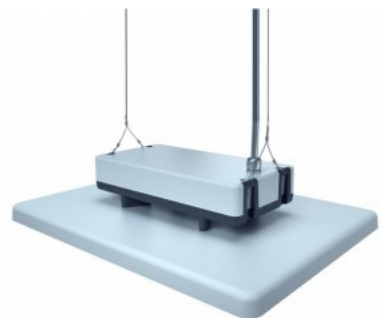

Эффективность светильника lm79

160W

Цветовая температура дневной
белый 4000K

Угол линзы 110

Cri 80

Блок питания [SOSEN](#)

Гарантия 5 года / лет

Области применения: спортивные залы, мастерские, арены мероприятий, промышленность. Все детали светильника не подлежат разрушению! Линза светильника изготовлена из поликарбоната! Поликарбонат - это термопластичный полимер, используемый в различных приложениях благодаря своей прочности, легкости и прозрачности. В случае неисправности светильник будет заменен на новый в течение 5 лет. Через начальный расчет, проведенный компанией LED house, становится понятно, сколько светильников необходимо для достижения желаемой плотности света в здании. Эти светильники используют блоки питания Mean Well, обеспечивающие надежность на долгое время. Самые качественные световые решения можно найти в [ассортименте продукции LED house!](#)