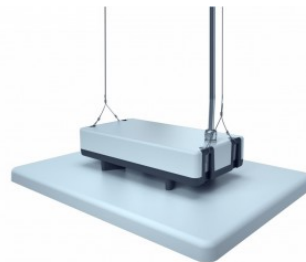

используют блоки питания Mean

Well, обеспечивающие надежность

на долгое время. Самые

качественные световые решения

можно найти в [ассортименте](#)

[продукции LED house!](#)

Светильник для спортзала Prolumen Arena HB300 UGR21 160lm/W серый 230V 300W 48000lm 80° IP65 840