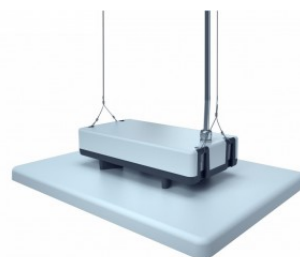

Код изделия 16752

Бренд [Prolumen](#)

Напряжение питания 230V

Мощность 120W

Максимальная мощность 120W/1m

Световой поток 19200люмена(ов)

Эффективность светильника lm79

160W

Цветовая температура дневной

белый 4000K

Угол линзы 110

Источник света [CREE LED](#)

Cri 80

Ugr 21

Sdcm - macadam ellipses 6

Защитное стекло IP65

Срок службы 50000h

Llmf tm21 L80B10 @25°C 50.000h

Высота 120.0mm

Ширина 310.0mm

Длина 415.0mm

Вес упаковки 5 kg

Цвет корпуса серый

Материал корпуса алюминий

Полировка коврик

Блок питания [MEAN WELL](#)

Ударопрочность IK10

Эксплуатационная среда для

внутреннего использования

Рабочая температура -40~70°C

Сертификаты CE, RoHS

Гарантия 5 года / лет

Области применения: спортивные

залы, мастерские, арены

мероприятий, промышленность. Все

детали светильника не подлежат

разрушению! Линза светильника

изготовлена из поликарбоната!

Поликарбонат - это

термопластичный полимер,

используемый в различных

приложениях благодаря своей

прочности, легкости и

прозрачности. В случае

неисправности светильник будет

заменен на новый в течение 5 лет.

Через начальный расчет,

проведенный компанией LED house,

становится понятно, сколько

светильников необходимо для

достижения желаемой плотности

света в здании. Эти светильники

используют блоки питания Mean

Well, обеспечивающие надежность

на долгое время. Самые

качественные световые решения

можно найти в [ассортименте](#)

[продукции LED house!](#)