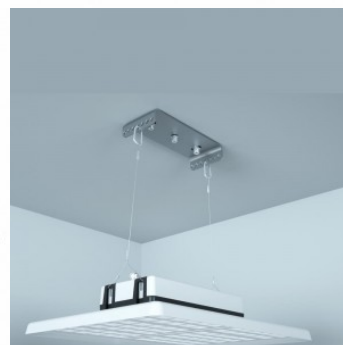

Код изделия 17060

Бренд [Prolumen](#)

Напряжение питания 230V

Мощность 100W

Максимальная мощность 100W/1m

Световой поток 16000люмена(ов)

Эффективность светильника 1m79
160W

Цветовая температура дневной
белый 4000K

Угол линзы 110

Источник света [CREE LED](#)

Cri 80

Ugr 21

Sdcm - macadam ellipses 6

Защитное стекло IP65

Срок службы 50000h

Llmf tm21 L80B10 @25°C 50.000h

Высота 120.0mm

Ширина 257.0mm

Длина 362.0mm

Цвет корпуса серый

Материал корпуса алюминий

Полировка коврик

Блок питания [MEAN WELL](#)

Ударопрочность IK10

Эксплуатационная среда для

внутреннего использования

Рабочая температура -40~70°C

Сертификаты CE, RoHS

Гарантия 5 года / лет

Области применения: спортивные залы, мастерские, арены мероприятий, промышленность. Все детали светильника не подлежат разрушению! Линза светильника изготовлена из поликарбоната!

Поликарбонат - это термопластичный полимер, используемый в различных приложениях благодаря своей прочности, легкости и прозрачности. В случае неисправности светильник будет заменен на новый в течение 5 лет. Через начальный расчет, проведенный компанией LED house, становится понятно, сколько светильников необходимо для достижения желаемой плотности света в здании. Эти светильники используют блоки питания Mean Well, обеспечивающие надежность на долгое время. Самые качественные световые решения можно найти в [ассортименте продукции LED house!](#)