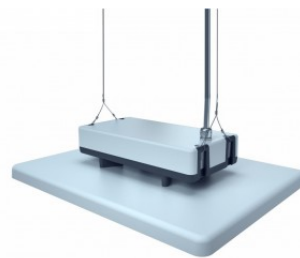

Светильник для спортзала Prolumen Arena HB200 UGR21 160lm/W серый 230V 200W 32000lm 80° IP65 850

Код изделия 16335

Бренд [Prolumen](#)

Напряжение питания 230V

Мощность 200W

Максимальная мощность 200W/1m

Световой поток 32000люмена(ов)

Эффективность светильника 1m79

160W

Цветовая температура дневной

белый 5000K

Угол линзы 80

Источник света [CREE LED](#)

Cri 80

Ugr 19

Sdcm - macadam ellipses 6

Защитное стекло IP65

Срок службы 50000h

Llmf tm21 L80B10 @25°C 50.000h

Высота 120.0mm

Ширина 362.0mm

Длина 487.0mm

Вес упаковки 6.5 kg

Цвет корпуса серый

Материал корпуса алюминий

Полировка коврик

Блок питания OSRAM

Ударопрочность IK10

Эксплуатационная среда для

внутреннего использования

Рабочая температура -40~70°C

Сертификаты CE, RoHS

Гарантия 5 года / лет

Области применения: спортивные залы, мастерские, арены мероприятий, промышленность. Все детали светильника не подлежат разрушению! Линза светильника изготовлена из поликарбоната!

Поликарбонат - это термопластичный полимер, используемый в различных приложениях благодаря своей прочности, легкости и прозрачности. В случае неисправности светильник будет заменен на новый в течение 5 лет. Через начальный расчет, проведенный компанией LED house, становится понятно, сколько светильников необходимо для достижения желаемой плотности света в здании. Эти светильники используют блоки питания Mean Well, обеспечивающие надежность на долгое время. Самые качественные световые решения можно найти в [ассортименте продукции LED house!](#)