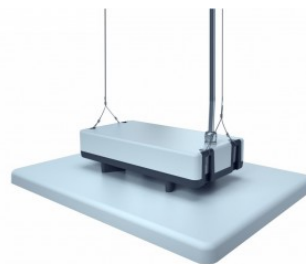

Напряжение питания 230V

Фактор силы 0.95

Регулируемая яркость DALI

Мощность 150W

Максимальная мощность 150W/1m

Световой поток 24000люмена(ов)

Эффективность светильника lm79 160W

Цветовая температура дневной белый 4000K

Угол линзы 80

Источник света [CREE LED](#)

Cri 80

Ugr 19

Sdcm - macadam ellipses 6

Защитное стекло IP65

Срок службы 50000h

Lmf tm21 L80B10 @25°C 50.000h

Высота 120.0mm

Ширина 362.0mm

Длина 487.0mm

Цвет корпуса серый

Материал корпуса алюминий

Полировка коврик

Блок питания [MEAN WELL](#)

Ударопрочность IK10

Эксплуатационная среда для внутреннего использования

Рабочая температура -40~70°C

Сертификаты CE, RoHS

Гарантия 5 года / лет

Области применения: спортивные залы, мастерские, арены

мероприятий, промышленность. Все

детали светильника не подлежат

разрушению! Линза светильника

изготовлена из поликарбоната!

Поликарбонат - это

термопластичный полимер,

используемый в различных

приложениях благодаря своей

прочности, легкости и

прозрачности. В случае

неисправности светильник будет

заменен на новый в течение 5 лет.

Через начальный расчет,

проведенный компанией LED house,

становится понятно, сколько

светильников необходимо для

достижения желаемой плотности

света в здании. Эти светильники

используют блоки питания Mean

Well, обеспечивающие надежность

на долгое время. Самые

качественные световые решения

можно найти в [ассортименте](#)

[продукции LED house!](#)