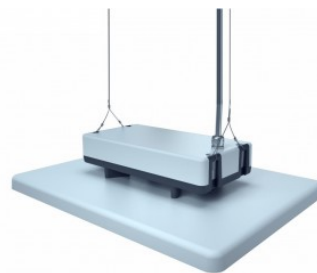

Код изделия 15785

Бренд [Prolumen](#)

Напряжение питания 230V

Мощность 150W

Максимальная мощность 150W/1m

Световой поток 24000люмена(ов)

Эффективность светильника 1m79
160W

Цветовая температура дневной
белый 4000K

Угол линзы 110

Источник света [CREE LED](#)

Сri 80

Ugr 21

Sdcm - macadam ellipses 6

Защитное стекло IP65

Срок службы 50000h

Llmf tm21 L80B10 @25°C 50.000h

Высота 120.0mm

Ширина 362.0mm

Длина 487.0mm

Цвет корпуса серый

Материал корпуса алюминий

Полировка коврик

Блок питания OSRAM

Ударопрочность IK10

Эксплуатационная среда для

внутреннего использования

Рабочая температура -40~70°C

Сертификаты CE, RoHS

Гарантия 5 года / лет

Области применения: спортивные залы, мастерские, арены мероприятий, промышленность. Все детали светильника не подлежат разрушению! Линза светильника изготовлена из поликарбоната!

Поликарбонат - это термопластичный полимер, используемый в различных приложениях благодаря своей прочности, легкости и прозрачности. В случае неисправности светильник будет заменен на новый в течение 5 лет. Через начальный расчет, проведенный компанией LED house, становится понятно, сколько светильников необходимо для достижения желаемой плотности света в здании. Эти светильники используют блоки питания Mean Well, обеспечивающие надежность на долгое время. Самые качественные световые решения можно найти в [ассортименте продукции LED house!](#)