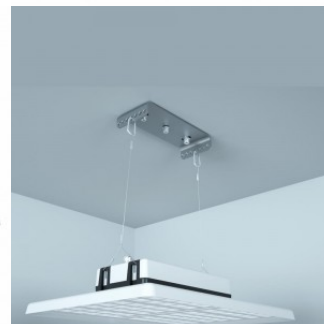

Сертификаты CE, RoHS

Гарантия 5 года / лет

Области применения: спортивные залы, мастерские, арены мероприятий, промышленность. Все детали светильника не подлежат разрушению! Линза светильника изготовлена из поликарбоната!