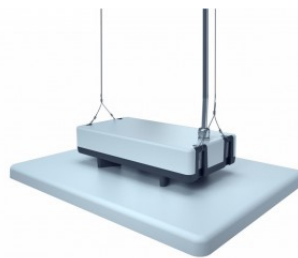

Код изделия 16335

Бренд [Prolumen](#)

Напряжение питания 230V

Мощность 200W

Максимальная мощность 200W/1m

Световой поток 32000люмена(ов)

Эффективность светильника 1m79

160W

Цветовая температура дневной

белый 5000K

Угол линзы 80

Источник света [CREE LED](#)

Cri 80

Ugr 19

Sdcm - macadam ellipses 6

Защитное стекло IP65

Срок службы 50000h

Llmf tm21 L80B10 @25°C 50.000h

Высота 120.0mm

Ширина 362.0mm

Длина 487.0mm

Вес упаковки 6.5 kg

Цвет корпуса серый

Материал корпуса алюминий

Полировка коврик

Блок питания OSRAM

Ударопрочность IK10

Эксплуатационная среда для

внутреннего использования

Рабочая температура -40~70°C

Сертификаты CE, RoHS

Гарантия 5 года / лет

Области применения: спортивные

залы, мастерские, арены

мероприятий, промышленность. Все

детали светильника не подлежат

разрушению! Линза светильника

изготовлена из поликарбоната!

Поликарбонат - это

термопластичный полимер,

используемый в различных

приложениях благодаря своей

прочности, легкости и

прозрачности. В случае

неисправности светильник будет

заменен на новый в течение 5 лет.

Через начальный расчет,

проведенный компанией LED house,

становится понятно, сколько

светильников необходимо для

достижения желаемой плотности

света в здании. Эти светильники

используют блоки питания Mean

Well, обеспечивающие надежность

на долгое время. Самые

качественные световые решения

можно найти в [ассортименте](#)

[продукции LED house!](#)