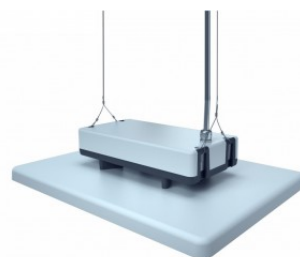

используют блоки питания Mean

Well, обеспечивающие надежность

на долгое время. Самые

качественные световые решения

можно найти в [ассортименте](#)

[продукции LED house!](#)

Светильник для спортзала Prolumen Arena HB200 UGR23 160lm/W серый 230V 200W 32000lm 110° IP65 DALI 840