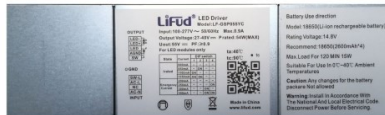

Аккумулятор LIFUD 120min LF-GSP055YC 230V 40W

Код изделия 14549

Бренд LIFUD
Напряжение питания 230V
Напряжение на выходе 27-40V
Мощность 40W
Номинальный ток 1100mA
Сертификаты CE, RoHS