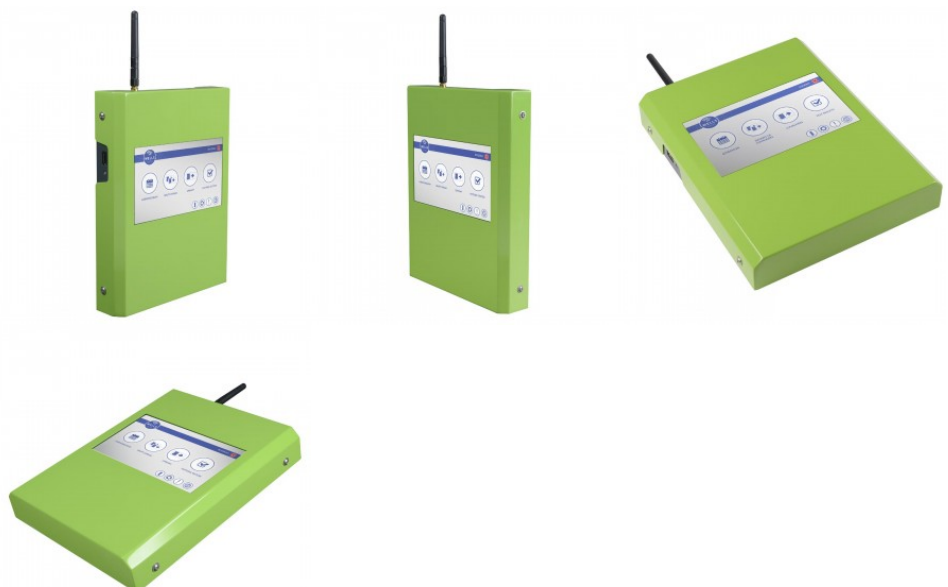

## LED светильник для аварийного освещения INTELIGHT WARS LED PANEL 2x60 SA-6W 2H AT automatic testing серый 230V 27W 2700lm IP65 840

**Код изделия 16284**

Бренд [INTELIGHT](#)  
 Напряжение питания 230V  
 Мощность 27W  
 Световой поток 2700люмена(ов)  
 Эффективность светильника lm79  
 100W  
 Цветовая температура дневной  
 белый 4000K  
 Cri 80  
 Защитное стекло IP65  
 Высота 88.0mm  
 Ширина 124.0mm  
 Длина 661.0mm  
 В упаковке 1шт  
 Цвет корпуса серый  
 Материал корпуса поликарбонат  
 Эксплуатационная среда для  
 внутреннего использования  
 Рабочая температура -25°C - 40°C  
 Сертификаты CE, RoHS  
 Гарантия 1 года / лет

## Принадлежность INTELIGHT Wells central monitoring

**Код изделия 17265**

Бренд [INTELIGHT](#)  
 Высота 43.0mm  
 Ширина 205.0mm  
 Длина 264.0mm

Центральное устройство световой безопасности Wells является одним из самых простых в использовании, которые можно найти на рынке! Разработано для управления всеми световыми сигналами безопасности в здании с легкостью из одного места. Система Wells использует последние технологии мониторинга световой безопасности, делая устройство максимально простым в использовании и настройке. Устройство оснащено сенсорным экраном, логическим меню с различными категориями и возможностью управления с пульта.