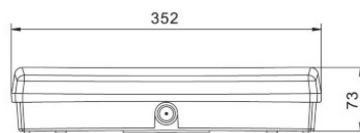

Код изделия 17401

Бренд [INTELIGHT](#)

Напряжение питания 230V

Мощность 15W

Световой поток 183люмена(ов)

Эффективность светильника lm79
12W

Цветовая температура дневной
белый 5000K

Угол линзы 30

Cri 70

Защитное стекло IP65

Высота 64.0mm

Ширина 110.0mm

Длина 352.0mm

В упаковке 1шт

Цвет корпуса белый

Материал корпуса пластик

Рабочая температура 10-40°C

Сертификаты CE

Гарантия 1 года / лет

Светодиодный аварийный
светильник для систем с
центральной питанием от
аккумулятора. Гарантия
аккумулятора 1 год.

**LED светильник для аварийного освещения INTELIGHT
OXIMIA LED 3h M/NM MT ручное тестирование серебряный
230V IP20**

Код изделия 15194

Бренд [INTELIGHT](#)

Напряжение питания 230V

Защитное стекло IP20

Высота 255.0mm

Ширина 35.0mm

Длина 335.0mm

Вес 1200g

Цвет корпуса серебряный

Материал корпуса металл

Эксплуатационная среда для

внутреннего использования

Рабочая температура +10 ~ +55°C

Гарантия 1 года / лет