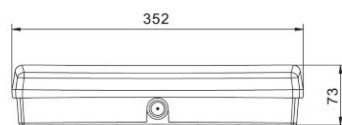

Аварийный светильник INTELIGHT LED Exit Orion AT 3h автоматическое тестирование 230V 4W IP65

Код изделия 15318

Бренд [INTELIGHT](#)
Напряжение питания 230V
Мощность 4W
Максимальная мощность 4W/1m
Защитное стекло IP65
Высота 73.0mm
Ширина 118.0mm
Длина 352.0mm
Вес 1 kg
В упаковке 1шт
Материал корпуса пластик
Рабочая температура 10-55°C
Сертификаты CE
Гарантия 1 года / лет

Можно использовать обычный
осветитель с отказом питания,
автоматически перейдет в огне.