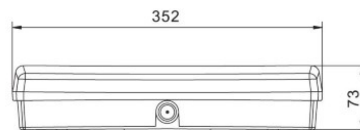

LED светильник для аварийного освещения INTELIGHT LED Exit Orion A/TA 3h ручное тестирование серый 230V 3W IP65

Код изделия 13327

Цена 32,86+НСО

Бренд [INTELIGHT](#)

Напряжение питания 230V

Мощность 3W

Защитное стекло IP65

Высота 73.0mm

Ширина 118.0mm

Длина 352.0mm

Вес 733g

Вес упаковки 850g

В упаковке 1шт

Цвет корпуса серый

Материал корпуса пластик

Рабочая температура 10-55°C

Сертификаты CE

Гарантия 1 года / лет

Можно использовать обычный осветитель с отказом питания, автоматически перейдет в огне.