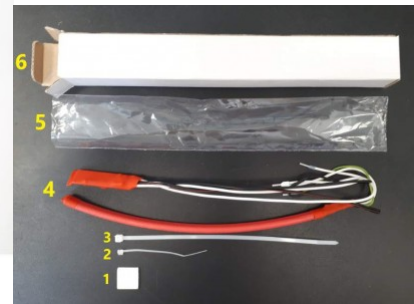

Аварийный светильник INTELIGHT LTR-25 8W 230V 8W

Код изделия 19605

Бренд [INTELIGHT](#)

Напряжение питания 230V

Мощность 8W

Максимальная мощность 8W/1m

В упаковке 1шт

Рабочая температура куні -25°C

Сертификаты CE,RoHS

Гарантия 1 года / лет

Нагревательный элемент предназначен для использования с аварийными огнями серий ORION и VELLA, которые постоянно находятся при температуре от + 10 ° C до -25 ° C. Активируется, когда температура ниже + 3 ° C, и деактивируется, когда она достигает + 10 ° C. Одобрено для использования с батареями NiCd, NiMH и LiFePO4 В режиме ожидания: использует менее 1 Вт Режим работы: использует максимум 15 Вт Гарантия действует, если нагревательный элемент используется внутри светильника серии ORION или VELLA.