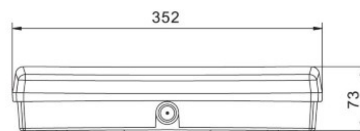

Аварийный светильник INTELIGHT ORION LED 100 SA 3H CT LT центральная батарея белый 230V 15W 122lm 30° IP65 750

Код изделия 17402

Бренд [INTELIGHT](#)

Напряжение питания 230V

Мощность 15W

Максимальная мощность 15W/1m

Световой поток 122люмена(ов)

Эффективность светильника lm79
8W

Цветовая температура дневной
белый 5000K

Угол линзы 30

Cri 70

Защитное стекло IP65

Высота 64.0mm

Ширина 110.0mm

Длина 352.0mm

В упаковке 1шт

Цвет корпуса белый

Материал корпуса пластик

Рабочая температура 10-40°C

Сертификаты CE

Гарантия 1 года / лет

Светодиодный аварийный
светильник для систем с
центральной батареей от
аккумулятора. Гарантия
аккумулятора 1 год.