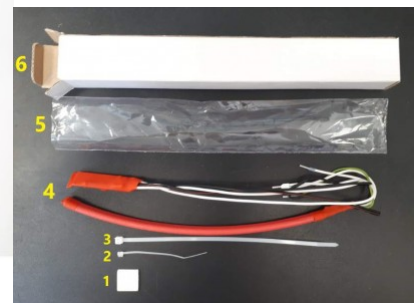

LED светильник для аварийного освещения INTELIGHT нагревательный элемент 15w ORION, VELLA 230V 15W

Код изделия 15308

Цена 30,15+НСО

Бренд [INTELIGHT](#)

Напряжение питания 230V

Мощность 15W

В упаковке 1шт

Рабочая температура куні -25°C

Сертификаты CE,RoHS

Гарантия 1 года / лет

Нагревательный элемент предназначен для использования с аварийными огнями серий ORION и VELLA, которые постоянно находятся при температуре от + 10 ° С до -25 ° С. Активируется, когда температура ниже + 3 ° С, и деактивируется, когда она достигает + 10 ° С. Одобрено для использования с батареями NiCd, NiMH и LiFePO4 В режиме ожидания: использует менее 1 Вт Режим работы: использует максимум 15 Вт Гарантия действует, если нагревательный элемент используется внутри светильника серии ORION или VELLA.