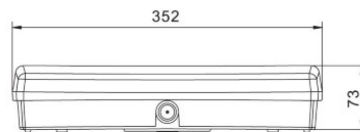

LED светильник для аварийного освещения INTELIGHT ORION LED 100 SA 3H CT LT центральная батарея белый 230V 15W 122lm 30° IP65 750

Код изделия 17402

Бренд [INTELIGHT](#)

Напряжение питания 230V

Мощность 15W

Световой поток 122люмена(ов)

Эффективность светильника lm79
8W

Цветовая температура дневной
белый 5000K

Угол линзы 30

Cri 70

Защитное стекло IP65

Высота 64.0mm

Ширина 110.0mm

Длина 352.0mm

В упаковке 1шт

Цвет корпуса белый

Материал корпуса пластик

Рабочая температура 10-40°C

Сертификаты CE

Гарантия 1 года / лет

Светодиодный аварийный
светильник для систем с
центральной питанием от
аккумулятора. Гарантия
аккумулятора 1 год.