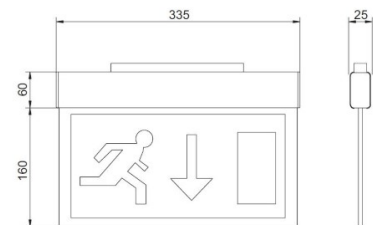

LED светильник для аварийного освещения INTELIGHT Kasjoreja SA 3h ручное тестирование 230V 3.6W CRI70 IP20

Код изделия 16460

Бренд [INTELIGHT](#)

Напряжение питания 230V

Мощность 3.6W

Cri 70

Защитное стекло IP20

Высота 250.0mm

Ширина 28.0mm

Длина 321.0mm

Вес 808g

Вес упаковки 981g

В упаковке 1шт

Материал корпуса алюминий + пластик

Эксплуатационная среда для внутреннего использования

Рабочая температура 10-40°C

Сертификаты CE

Гарантия 1 года / лет

Батарея длится 3 часа. Время зарядки 24 ч Светильник является двусторонним. Он поставляется с наклейками (вправо, влево) Два режима работы: загорается, когда электричество прерывается или постоянно. Регулируемый переключатель. Изготовлено ЕС.