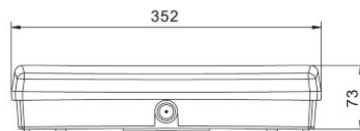

Код изделия 17401

Бренд [INTELIGHT](#)

Напряжение питания 230V

Мощность 15W

Световой поток 183люмена(ов)

Эффективность светильника lm79
12W

Цветовая температура дневной
белый 5000K

Угол линзы 30

Cri 70

Защитное стекло IP65

Высота 64.0mm

Ширина 110.0mm

Длина 352.0mm

В упаковке 1шт

Цвет корпуса белый

Материал корпуса пластик

Рабочая температура 10-40°C

Сертификаты CE

Гарантия 1 года / лет

Светодиодный аварийный
светильник для систем с
центральной питанием от
аккумулятора. Гарантия
аккумулятора 1 год.

**LED светильник для аварийного освещения INTELIGHT
OXIMIA LED 3h M/NM MT ручное тестирование серебряный
230V IP20**

Код изделия 15194

Бренд [INTELIGHT](#)

Напряжение питания 230V

Защитное стекло IP20

Высота 255.0mm

Ширина 35.0mm

Длина 335.0mm

Вес 1200g

Цвет корпуса серебряный

Материал корпуса металл

Эксплуатационная среда для

внутреннего использования

Рабочая температура +10 ~ +55°C

Гарантия 1 года / лет