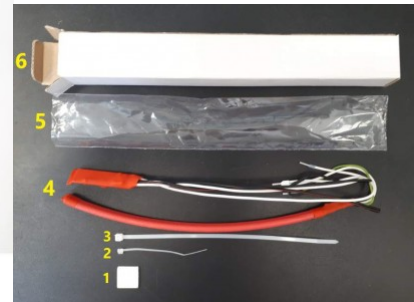

LED светильник для аварийного освещения INTELIGHT нагревательный элемент 15w ORION, VELLA 230V 15W

Код изделия 15308

Бренд [INTELIGHT](#)

Напряжение питания 230V

Мощность 15W

В упаковке 1шт

Рабочая температура куні -25°C

Сертификаты CE,RoHS

Гарантия 1 года / лет

Нагревательный элемент предназначен для использования с аварийными огнями серий ORION и VELLA, которые постоянно находятся при температуре от + 10 ° C до -25 ° C. Активируется, когда температура ниже + 3 ° C, и деактивируется, когда она достигает + 10 ° C. Одобрено для использования с батареями NiCd, NiMH и LiFePO4 В режиме ожидания: использует менее 1 Вт Режим работы: использует максимум 15 Вт Гарантия действует, если нагревательный элемент используется внутри светильника серии ORION или VELLA.