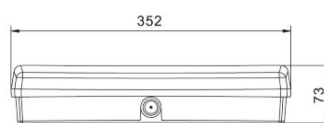

LED светильник для аварийного освещения INTELIGHT ORION II 150 NM 3H AT LT 230V 12W 183lm CRI70 IP65

Код изделия 18229

Бренд [INTELIGHT](#)

Напряжение питания 230V

Мощность 12W

Световой поток 183люмена(ов)

Эффективность светильника lm79

15W

Cri 70

Защитное стекло IP65

Срок службы 50000h

Высота 73.0mm

Ширина 118.0mm

Длина 352.0mm

Вес 770g

В упаковке 1шт

Материал корпуса пластик

Рабочая температура -20 - +40°C

Сертификаты CE

Гарантия 1 года / лет

LED светильник для аварийного освещения INTELIGHT ORION LED 100 II CB центральная батарея 230V 3.5W 126lm CRI70 IP65

Код изделия 15621

Бренд [INTELIGHT](#)

Напряжение питания 230V

Мощность 3.5W

Световой поток 126люмена(ов)

Эффективность светильника lm79

36W

Cri 70

Защитное стекло IP65

Высота 73.0mm

Ширина 118.0mm

Длина 352.0mm

Вес 770g

В упаковке 1шт

Материал корпуса пластик

Рабочая температура 10-55°C

Сертификаты CE

Гарантия 1 года / лет