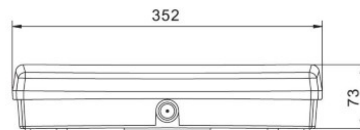

Аварийный светильник INTELIGHT LED Exit Orion A/TA 3h ручное тестирование серый 230V 4W IP65

Код изделия 17592

Бренд [INTELIGHT](#)
Напряжение питания 230V
Мощность 4W
Максимальная мощность 4W/1m
Защитное стекло IP65
Высота 73.0mm
Ширина 118.0mm
Длина 352.0mm
Вес 733 g
Вес упаковки 850 g
В упаковке 1шт
Цвет корпуса серый
Материал корпуса пластик
Рабочая температура 10-55°C
Сертификаты CE
Гарантия 1 года / лет

Можно использовать обычный
осветитель с отказом питания,
автоматически перейдет в огне.