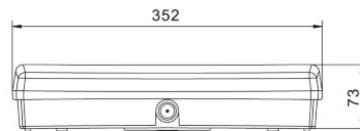

LED светильник для аварийного освещения INTELIGHT ORION LED 100 II CB центральная батарея 230V 3.5W 126lm CRI70 IP65

Код изделия 15621

Бренд [INTELIGHT](#)

Напряжение питания 230V

Мощность 3.5W

Световой поток 126люмена(ов)

Эффективность светильника lm79
36W

Cri 70

Защитное стекло IP65

Высота 73.0mm

Ширина 118.0mm

Длина 352.0mm

Вес 770g

В упаковке 1шт

Материал корпуса пластик

Рабочая температура 10-55°C

Сертификаты CE

Гарантия 1 года / лет