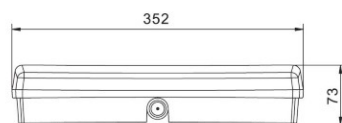

Длина 352.0mm

Вес 1 kg

В упаковке 1шт

Материал корпуса пластик

Рабочая температура 10-55°C

Сертификаты CE

Гарантия 1 года / лет

Можно использовать обычный
осветитель с отказом питания,
автоматически перейдет в огне.