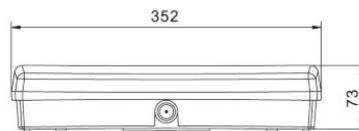

Аварийный светильник INTELIGHT ORION LED 150 CB центральная батарея 230V 3.5W 182lm CRI70 IP65

Код изделия 15622

Бренд [INTELIGHT](#)

Напряжение питания 230V

Мощность 3.5W

Максимальная мощность 3.5W/1m

Световой поток 182люмена(ов)

Эффективность светильника lm79
52W

Cri 70

Защитное стекло IP65

Высота 64.0mm

Ширина 110.0mm

Длина 352.0mm

Вес 770 g

В упаковке 1шт

Материал корпуса пластик

Рабочая температура 10-55°C

Сертификаты CE

Гарантия 1 года / лет

Аварийный светильник INTELIGHT ORION LED 150 SA 3H CT LT центральная батарея белый 230V 15W 183lm 30° IP65 750

Код изделия 17401

Бренд [INTELIGHT](#)

Напряжение питания 230V

Мощность 15W

Максимальная мощность 15W/1m

Световой поток 183люмена(ов)

Эффективность светильника lm79
12W

Цветовая температура дневной
белый 5000K

Угол линзы 30

Cri 70

Защитное стекло IP65

Высота 64.0mm

Ширина 110.0mm

Длина 352.0mm

В упаковке 1шт

Цвет корпуса белый

Материал корпуса пластик

Рабочая температура 10-40°C

Сертификаты CE

Гарантия 1 года / лет