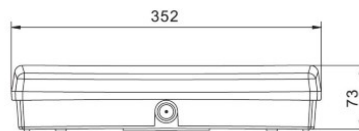

LED светильник для аварийного освещения INTELIGHT ORION LED 150 CB центральная батарея 230V 3.5W 182lm CRI70 IP65

Код изделия 15622

Бренд [INTELIGHT](#)

Напряжение питания 230V

Мощность 3.5W

Световой поток 182люмена(ов)

Эффективность светильника lm79

52W

Cri 70

Защитное стекло IP65

Высота 64.0mm

Ширина 110.0mm

Длина 352.0mm

Вес 770g

В упаковке 1шт

Материал корпуса пластик

Рабочая температура 10-55°C

Сертификаты CE

Гарантия 1 года / лет

LED светильник для аварийного освещения INTELIGHT ORION LED 150 SA 3H CT LT центральная батарея белый 230V 15W 183lm 30° IP65 750