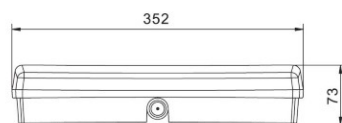

Длина 352.0mm

Вес 1000g

В упаковке 1шт

Материал корпуса пластик

Рабочая температура 10-55°C

Сертификаты CE

Гарантия 1 года / лет

Можно использовать обычный осветитель с отказом питания, автоматически перейдет в огне.