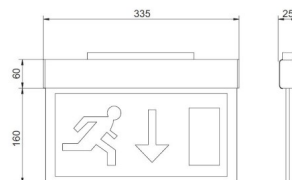

Аварийный светильник INTELIGHT Kasjoreja SA 3h ручное тестирование 230V 3.6W CRI70 IP20

Код изделия 16460

Бренд [INTELIGHT](#)
 Напряжение питания 230V
 Мощность 3.6W
 Максимальная мощность 3.6W/1m
 Cri 70
 Защитное стекло IP20
 Высота 250.0mm
 Ширина 28.0mm
 Длина 321.0mm
 Вес 808 g
 Вес упаковки 981 g
 В упаковке 1шт
 Материал корпуса алюминий +
 пластик
 Эксплуатационная среда для
 внутреннего использования
 Рабочая температура 10-40°C
 Сертификаты CE
 Гарантия 1 года / лет