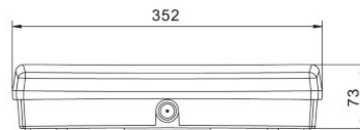

Аварийный светильник INTELIGHT LED Exit Orion A/TA 3h ручное тестирование серый 230V 4W IP65

Код изделия 17592

Бренд [INTELIGHT](#)

Напряжение питания 230V

Мощность 4W

Максимальная мощность 4W/1m

Защитное стекло IP65

Высота 73.0mm

Ширина 118.0mm

Длина 352.0mm

Вес 733 g

Вес упаковки 850 g

В упаковке 1шт

Цвет корпуса серый

Материал корпуса пластик

Рабочая температура 10-55°C

Сертификаты CE

Гарантия 1 года / лет

Можно использовать обычный
осветитель с отказом питания,
автоматически перейдет в огне.