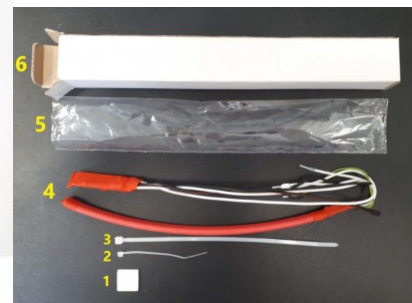

Аварийный светильник INTELIGHT LTR-25 8W 230V 8W

Код изделия 19605

Бренд [INTELIGHT](#)

Напряжение питания 230V

Мощность 8W

Максимальная мощность 8W/1m

В упаковке 1шт

Рабочая температура куні -25°C

Сертификаты CE,RoHS

Гарантия 1 года / лет

Нагревательный элемент предназначен для использования с аварийными огнями серий ORION и VELLA, которые постоянно находятся при температуре от + 10 ° C до -25 ° C. Активируется, когда температура ниже + 3 ° C, и деактивируется, когда она достигает + 10 ° C. Одобрено для использования с батареями NiCd, NiMH и LiFePO4 В режиме ожидания: использует менее 1 Вт Режим работы: использует максимум 15 Вт Гарантия действует, если нагревательный элемент используется внутри светильника серии ORION или VELLA.