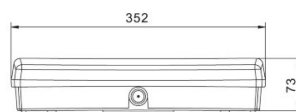

Мощность 3.5W

Световой поток 126люмена(ов)

Эффективность светильника 36W

Cri 70

Защитное стекло IP65

Высота 73.0mm

Ширина 118.0mm

Длина 352.0mm

Вес 770g

В упаковке 1шт

Материал корпуса пластик

Рабочая температура 10-55°C

Сертификаты CE

Гарантия 1 года / лет

LED светильник для аварийного освещения INTELIGHT ORION LED 150 СВ центральная батарея 230V 3.5W 182lm CRI70 IP65

Защитное стекло IP65

Высота 64.0mm

Ширина 110.0mm

Длина 352.0mm

Вес 770g

В упаковке 1шт

Материал корпуса пластик

Рабочая температура 10-55°C

Защитное стекло IP20

Высота 255.0mm

Ширина 35.0mm

Длина 335.0mm

Вес 1200g

Цвет корпуса серебряный

Материал корпуса металл

Эксплуатационная среда для