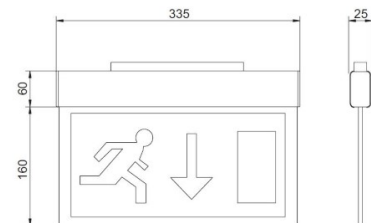

LED светильник для аварийного освещения INTELIGHT Kasjoreja SA 3h ручное тестирование 230V 3,6W CRI70 IP20

Код изделия 16460

Цена 43,27+НСО

Бренд [INTELIGHT](#)

Напряжение питания 230V

Мощность 3,6W

Cri 70

Защитное стекло IP20

Высота 250.0mm

Ширина 28.0mm

Длина 321.0mm

Вес 808g

Вес упаковки 981g

В упаковке 1шт

Материал корпуса алюминий + пластик

Эксплуатационная среда для внутреннего использования

Рабочая температура 10-40°C

Сертификаты CE

Гарантия 1 года / лет

Батарея длится 3 часа. Время зарядки 24 ч Светильник является двусторонним. Он поставляется с наклейками (вправо, влево) Два режима работы: загорается, когда электричество прерывается или постоянно. Регулируемый переключатель. Изготовлено ЕС.