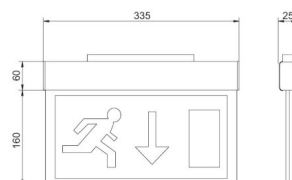

Аварийный светильник INTELIGHT Kasjoreja SA 3h ручное тестирование 230V 3.6W CRI70 IP20

Код изделия 16460

Бренд [INTELIGHT](#)
 Напряжение питания 230V
 Мощность 3.6W
 Максимальная мощность 3.6W/1m
 Cri 70
 Защитное стекло IP20
 Высота 250.0mm
 Ширина 28.0mm
 Длина 321.0mm
 Вес 808 g
 Вес упаковки 981 g
 В упаковке 1шт
 Материал корпуса алюминий + пластик
 Эксплуатационная среда для внутреннего использования
 Рабочая температура 10-40°C
 Сертификаты CE
 Гарантия 1 года / лет