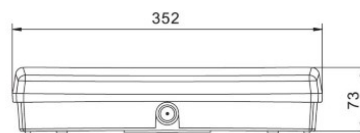

LED светильник для аварийного освещения INTELIGHT ORION II 150 NM 3H AT LT 230V 12W 183lm CRI70 IP65

Код изделия 18229

Бренд [INTELIGHT](#)

Напряжение питания 230V

Мощность 12W

Световой поток 183люмена(ов)

Эффективность светильника lm79

15W

Cri 70

Защитное стекло IP65

Срок службы 50000h

Высота 73.0mm

Ширина 118.0mm

Длина 352.0mm

Вес 770g

В упаковке 1шт

Материал корпуса пластик

Рабочая температура -20 - +40°C

Сертификаты CE

Гарантия 1 года / лет

LED светильник для аварийного освещения INTELIGHT ORION LED 100 II CB центральная батарея 230V 3.5W 126lm CRI70 IP65

Код изделия 15621

Бренд [INTELIGHT](#)

Напряжение питания 230V

Мощность 3.5W

Световой поток 126люмена(ов)

Эффективность светильника lm79

36W

Cri 70

Защитное стекло IP65

Высота 73.0mm

Ширина 118.0mm

Длина 352.0mm

Вес 770g

В упаковке 1шт

Материал корпуса пластик

Рабочая температура 10-55°C

Сертификаты CE

Гарантия 1 года / лет