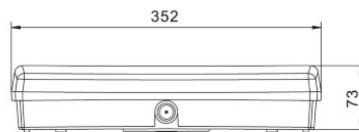

LED светильник для аварийного освещения INTELIGHT ORION LED 100 SA 3H CT LT центральная батарея белый 230V 15W 122lm 30° IP65 750

Код изделия 17402

Бренд [INTELIGHT](#)

Напряжение питания 230V

Мощность 15W

Световой поток 122люмена(ов)

Эффективность светильника lm79
8W

Цветовая температура дневной
белый 5000K

Угол линзы 30

Cri 70

Защитное стекло IP65

Высота 64.0mm

Ширина 110.0mm

Длина 352.0mm

В упаковке 1шт

Цвет корпуса белый

Материал корпуса пластик

Рабочая температура 10-40°C

Сертификаты CE

Гарантия 1 года / лет

Светодиодный аварийный
светильник для систем с
центральной питанием от
аккумулятора. Гарантия
аккумулятора 1 год.