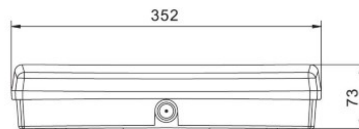

Аварийный светильник INTELIGHT ORION LED 100 SA 3H CT LT центральная батарея белый 230V 15W 122lm 30° IP65 750

Код изделия 17402

Бренд [INTELIGHT](#)

Напряжение питания 230V

Мощность 15W

Максимальная мощность 15W/1m

Световой поток 122люмена(ов)

Эффективность светильника lm79
8W

Цветовая температура дневной
белый 5000K

Угол линзы 30

Cri 70

Защитное стекло IP65

Высота 64.0mm

Ширина 110.0mm

Длина 352.0mm

В упаковке 1шт

Цвет корпуса белый

Материал корпуса пластик

Рабочая температура 10-40°C

Сертификаты CE

Гарантия 1 года / лет

Светодиодный аварийный
светильник для систем с
центральной батареей от
аккумулятора. Гарантия
аккумулятора 1 год.