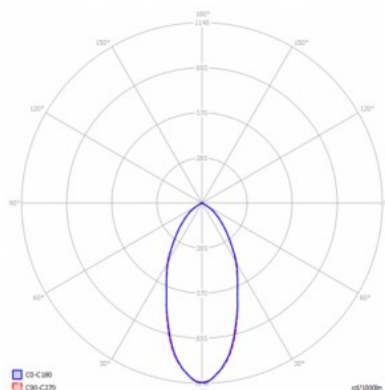

Аккумулятор INTELIGHT PRIMUS LED D9/A 3h MT + NiCd 3xD 3,6V 4,0Ah 230V IP20

Код изделия 16193

Цена 36,01+НСО

Бренд [INTELIGHT](#)

Напряжение питания 230V

Напряжение на выходе 230V

Защитное стекло IP20

Высота 36.0mm

Ширина 42.0mm

Длина 180.0mm

Вес 558g

Вес упаковки 609g

В упаковке 1шт

Эксплуатационная среда для
внутреннего использования

Рабочая температура +5 ~ +50°C

Гарантия 1 года / лет

LED светильник для аварийного освещения INTELIGHT Starlet External SC, M/NM, MT, 3h ручное тестирование белый круглый 230V 3W 143lm CRI70 IP41 5000K дневной белый

Код изделия 15178

Цена 49,43+НСО

Бренд [INTELIGHT](#)

Напряжение питания 230V

Мощность 3W

Световой поток 143люмена(ов)

Эффективность светильника 48W

Цветовая температура (сст)

дневной белый 5000K

Cri 70

Защитное стекло IP41

Высота 44.0mm

Диаметр 150.0mm

Цвет корпуса белый

Материал корпуса поликарбонат

Форма круглый

Эксплуатационная среда для
внутреннего использования

Рабочая температура +10 ~ +55°C

Гарантия 1 года / лет