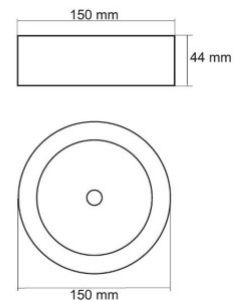

STARLET EXTERNAL
3W i 5W