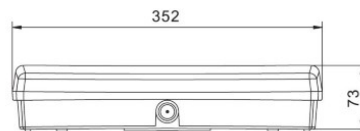

LED светильник для аварийного освещения INTELIGHT ORION LED 150 CB центральная батарея 230V 3.5W 182lm CRI70 IP65

Код изделия 15622

Бренд [INTELIGHT](#)

Напряжение питания 230V

Мощность 3.5W

Световой поток 182люмена(ов)

Эффективность светильника lm79

52W

Cri 70

Защитное стекло IP65

Высота 64.0mm

Ширина 110.0mm

Длина 352.0mm

Вес 770g

В упаковке 1шт

Материал корпуса пластик

Рабочая температура 10-55°C

Сертификаты CE

Гарантия 1 года / лет

LED светильник для аварийного освещения INTELIGHT ORION LED 150 SA 3H CT LT центральная батарея белый 230V 15W 183lm 30° IP65 750