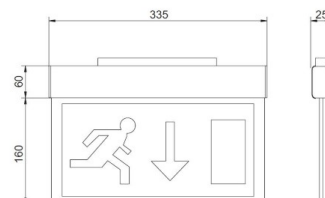

## LED светильник для аварийного освещения INTELIGHT Kasjoreja SA 3h ручное тестирование 230V 3.6W CRI70 IP20

Код изделия 16460

Бренд [INTELIGHT](#)  
 Напряжение питания 230V  
 Мощность 3.6W  
 Cri 70  
 Защитное стекло IP20  
 Высота 250.0mm  
 Ширина 28.0mm  
 Длина 321.0mm  
 Вес 808g  
 Вес упаковки 981g  
 В упаковке 1шт  
 Материал корпуса алюминий +  
 пластик  
 Эксплуатационная среда для  
 внутреннего использования  
 Рабочая температура 10-40°C  
 Сертификаты CE  
 Гарантия 1 года / лет