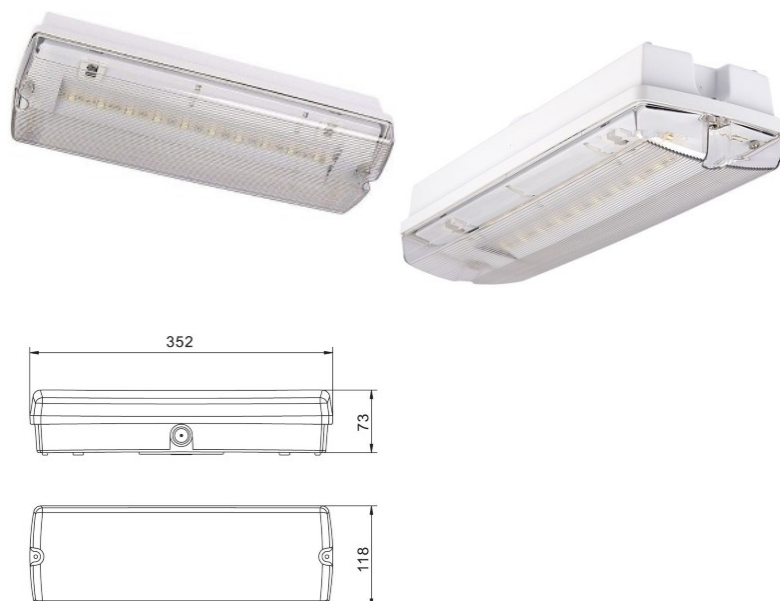

LED светильник для аварийного освещения INTELIGHT LED Exit Orion AT 3h автоматическое тестирование 230V 4W IP65

Код изделия 15318

Бренд [INTELIGHT](#)
Напряжение питания 230V
Мощность 4W
Защитное стекло IP65
Высота 73.0mm
Ширина 118.0mm
Длина 352.0mm
Вес 1000g
В упаковке 1шт
Материал корпуса пластик
Рабочая температура 10-55°C
Сертификаты CE
Гарантия 1 года / лет

Можно использовать обычный осветитель с отказом питания, автоматически перейдет в огне.